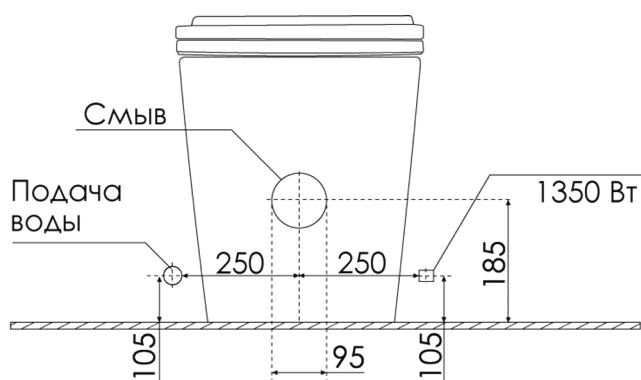

Схема монтажа умного унитаза-биде BRUNNEN WAL BW-2402

BW-24022212 (Auto Open/Close)

BW-24021212 (Микролифт)

Размеры указаны в мм