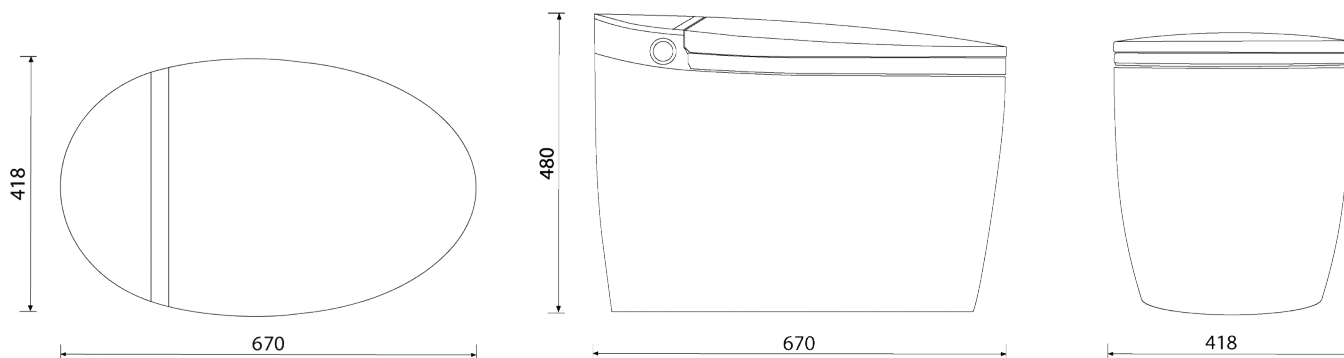

Габаритный чертеж умного унитаза-биде BRUNNEN WAL BW-2502

BW-25022212 (Auto Open/Close)

BW-25021212 (Микролифт)

Размеры указаны в мм