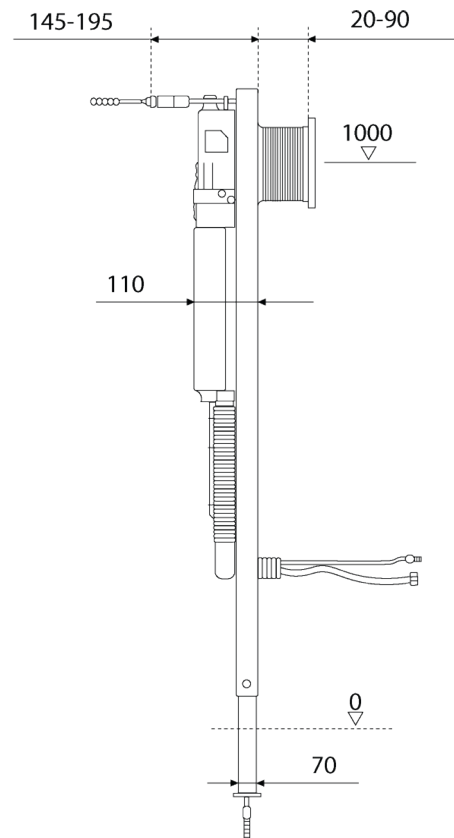

Размеры указаны в мм

**Габаритный чертеж  
ИНСТАЛЛЯЦИОННОГО МОДУЛЯ**  
BRUNNEN EIS BE-5221 Sensor

Размеры указаны в мм

**Габаритный чертеж инсталляционной системы**

BRUNNEN EIS BE-5104 Auto flush

Размеры указаны в мм

## Схема монтажа умного унитаза-биде BRUNNEN WAL BW-2401

BW-24012112 (Auto Open/Close)

BW-24011112 (Микролифт)

Размеры указаны в мм

Подвесной унитаз Brunnen BW-2401 имеет стандартные монтажные размеры и сочетается с инсталляциями любого бренда. Смывной патрубок должен иметь длину не менее 260 мм.