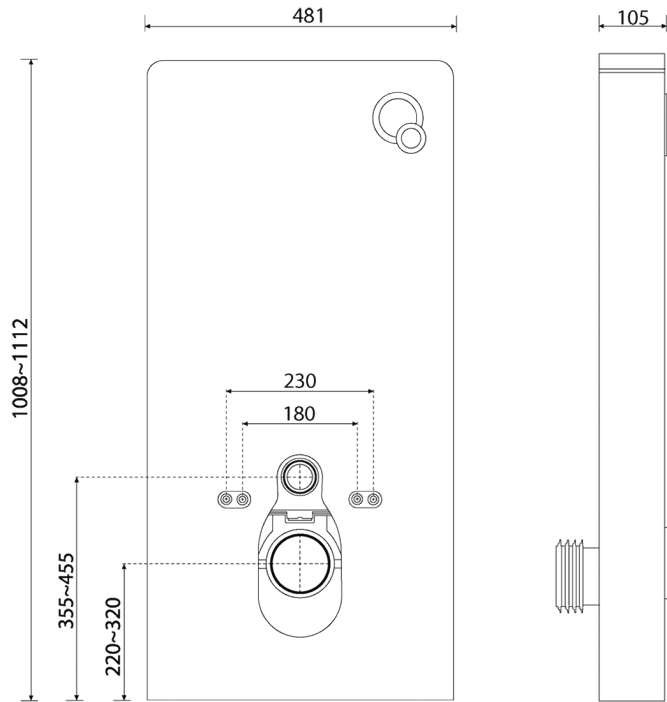

## Габаритный чертеж умного унитаза-биде BRUNNEN WAL BW-2502

BW-25022212 (Auto Open/Close)

BW-25021212 (Микролифт)

Размеры указаны в мм

**Габаритный чертеж  
ИНСТАЛЛЯЦИОННОГО МОДУЛЯ**  
BRUNNEN EIS BE-5221 Button

Размеры указаны в мм

**Габаритный чертеж  
ИНСТАЛЛЯЦИОННОГО МОДУЛЯ**  
BRUNNEN EIS BE-5221 Sensor

Размеры указаны в мм

**Габаритный чертеж инсталляционной системы**

BRUNNEN EIS BE-5104 Auto flush

Размеры указаны в мм