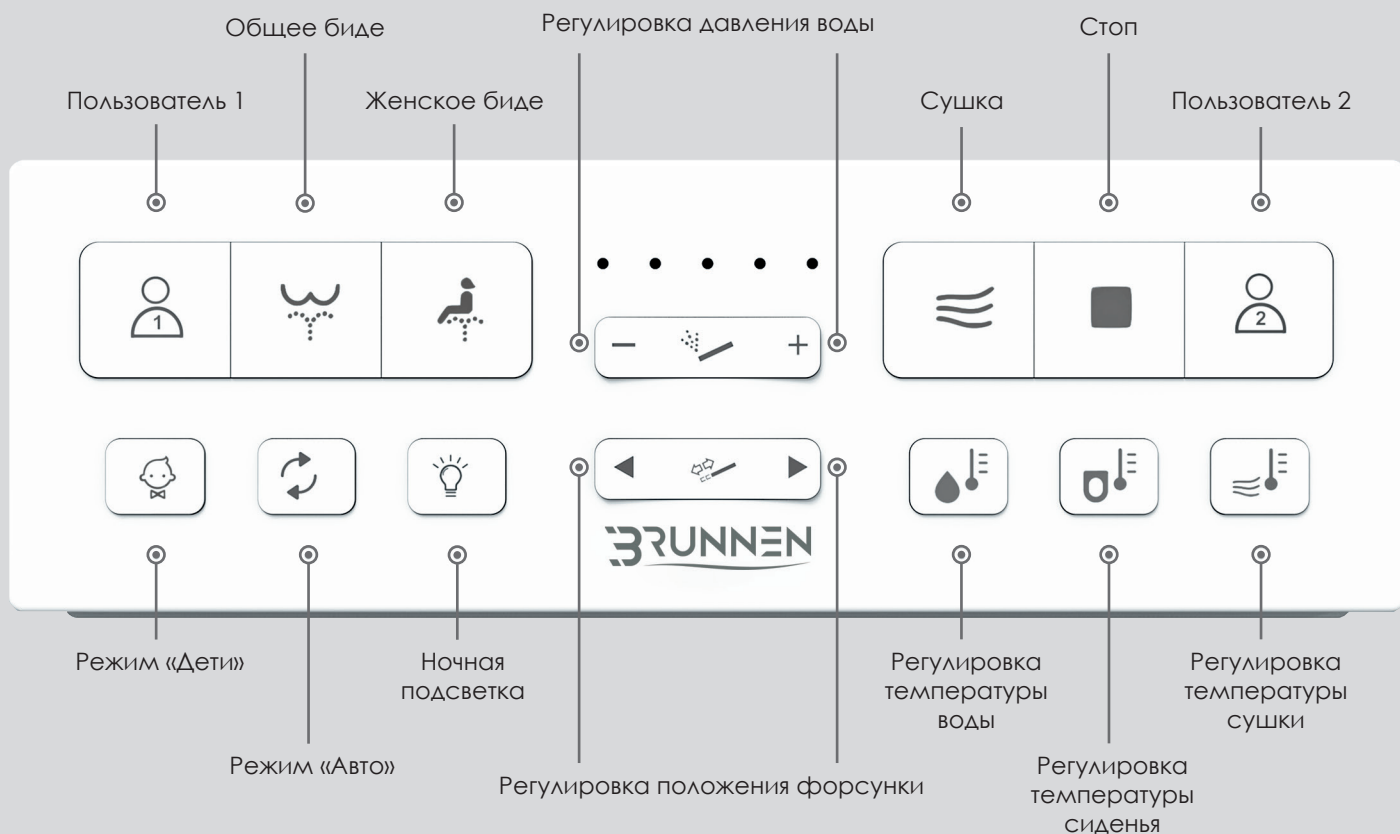

Управляйте унитазом BRUNNEN при помощи пульта

Идеальная безободковая чаша

Самоочищающаяся форсунка

Омывающая форсунка автоматически очищается до и после использования, что обеспечивает полную гигиеничность процедур.

Мощная система смыва

Каскадно-круговой смыв в подвесном унитазе подаёт воду по 7-ми направлениям, а импульсный смыв в напольных моделях создаёт невероятно мощный поток воды, что обеспечивает качественное очищение унитаза от загрязнений.

Белоснежная фарфоровая глазурь

Гладкая и ровная чаша унитаза с беспористой структурой обладает ярким белым цветом, сохраняющим свои свойства на весь срок эксплуатации.

Безободковая чаша

Конструкция чаши обеспечивает простой уход за сантехникой без лишних манипуляций и качественный смыв без разбрызгивания воды.

Технология Dust-free

Сочетание лаконичного обтекаемого дизайна и грязеотталкивающего покрытия чаши защищает от скапливания пыли и загрязнений керамической поверхности унитаза.