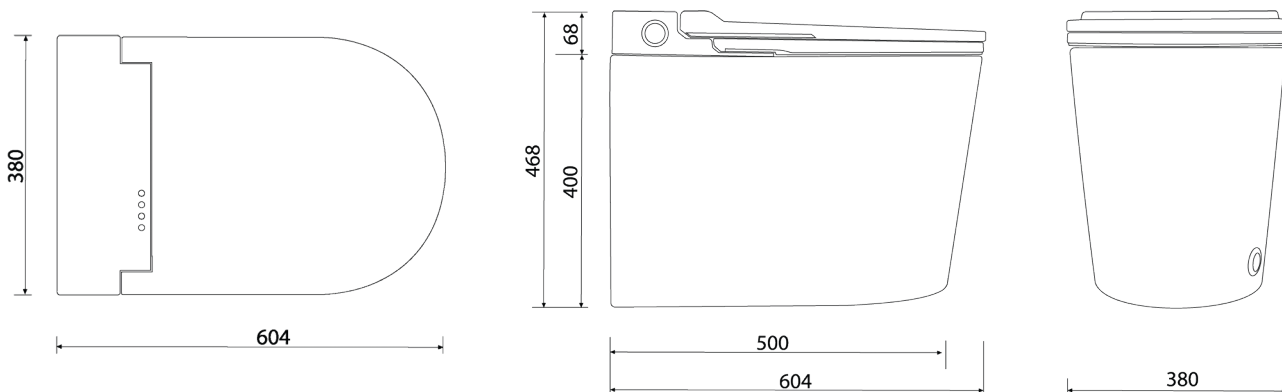

Габаритный чертеж умного унитаза-биде BRUNNEN WAL BW-2402

BW-24022212 (Auto Open/Close)

BW-24021212 (Микролифт)

Размеры указаны в мм