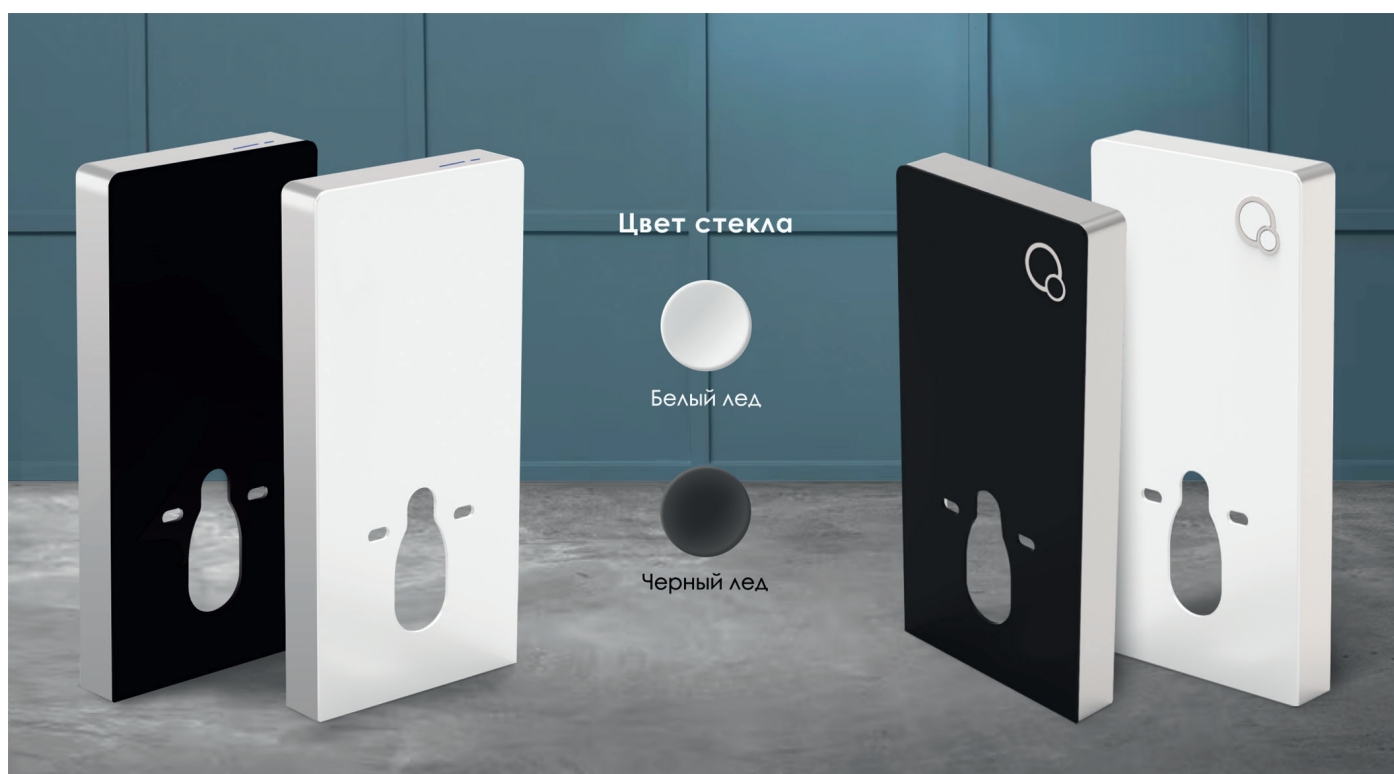

Инсталляционные модули BRUNNEN EIS

Стильные **инсталляционные модули BRUNNEN EIS** для монтажа подвесного унитаза. **Безопасное стекло** цвета «белый лед» и «черный лед» мягко отражает другие цвета интерьера. Стекло не маркое, легкое в уходе. Смыв модели BE-5221 Button активируется нажатием на двухрежимную пневматическую клавишу, а в модели BE-5212 Sensor – поднесением руки к сенсору без прикосновений. Модули BRUNNEN EIS предстенные, не требуют зашивки. Система позволяет установить подвесной унитаз на месте напольного без ремонта стен. Монтаж такого модуля вместо застенной инсталляции позволяет **экономить полезный объем помещения** за счет отсутствия скрытых полостей. К механизмам модуля имеется **свободный доступ** для ревизий и обслуживания. Модули BRUNNEN EIS сочетаются с любыми подвесными унитазами по европейскому стандарту EN14055:2018, идеально подходят **для простого подключения** подвесных электронных унитазов серии BRUNNEN WAL (и большинства других брендов).

Технические характеристики	BE-5212 Sensor	BE-5221 Button
Дизайн	hi-tech	
Материал панели	закаленное стекло	
Защита от конденсата	встроенная	
Материал корпуса	алюминий/ABS	
Малый смыв	3 литра	
Большой смыв	6 литров	
Тип смыва	двойной сенсорный (Touch Free)	двойной пневматический
Питание	независимое (4xAAA)	-
Дублирующая кнопка смыва	пневматическая	-
Габаритные размеры	483*1003,5*108 мм	481*1009~1109*104 (высота регулируется)