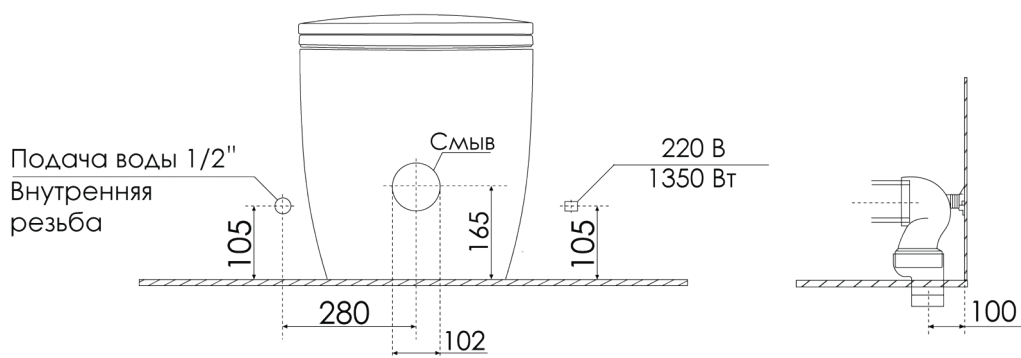

Схема монтажа умного унитаза-биде BRUNNEN WAL BW-2502

BW-25022212 (Auto Open/Close)

BW-25021212 (Микролифт)

Размеры указаны в мм