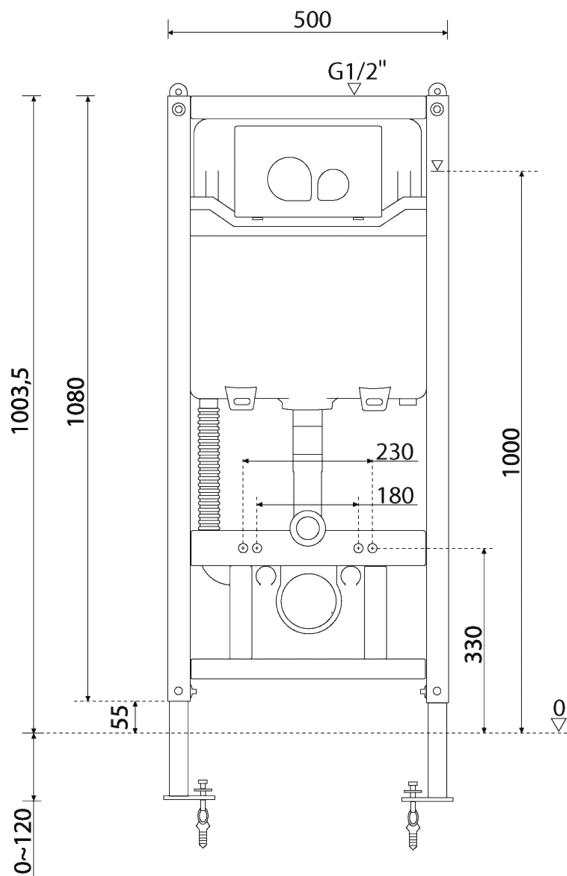

Размеры указаны в мм

**Габаритный чертеж  
ИНСТАЛЛЯЦИОННОГО МОДУЛЯ**  
BRUNNEN EIS BE-5221 Sensor

Размеры указаны в мм

**Габаритный чертеж инсталляционной системы**

BRUNNEN EIS BE-5104 Auto flush

Размеры указаны в мм

## Схема монтажа умного унитаза-биде BRUNNEN WAL BW-2401

BW-24012112 (Auto Open/Close)

BW-24011112 (Микролифт)

Размеры указаны в мм

Подвесной унитаз Brunnen BW-2401 имеет стандартные монтажные размеры и сочетается с инсталляциями любого бренда. Смывной патрубок должен иметь длину не менее 260 мм.