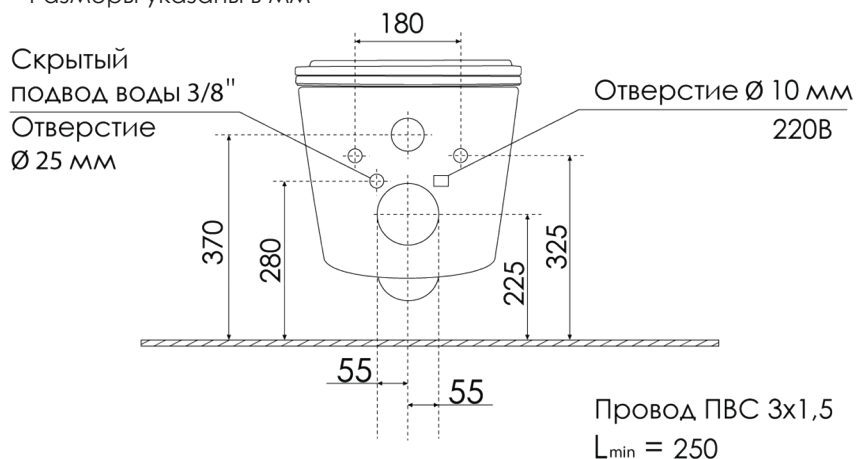

Схема монтажа умного унитаза-биде BRUNNEN WAL BW-2401

BW-24012112 (Auto Open/Close)

BW-24011112 (Микролифт)

Размеры указаны в мм