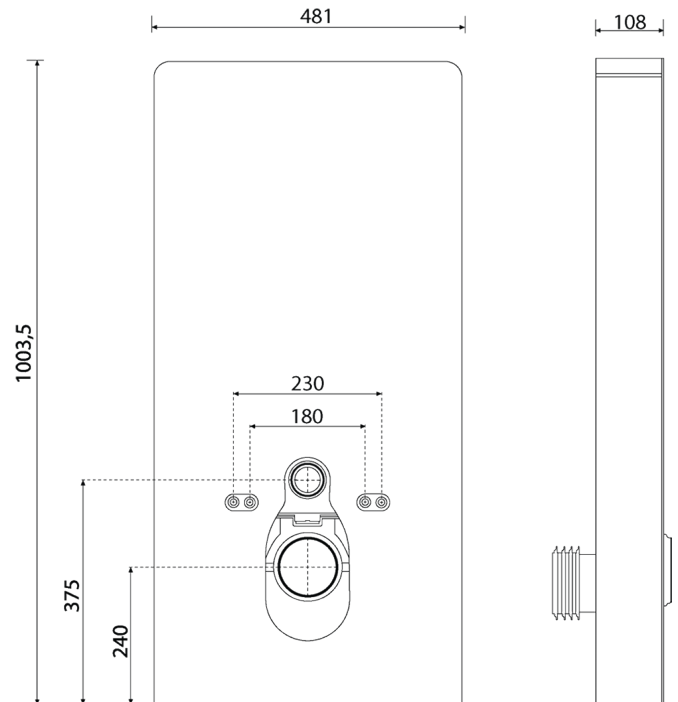

## Габаритный чертеж умного унитаза-биде BRUNNEN WAL BW-2502

BW-25022212 (Auto Open/Close)

BW-25021212 (Микролифт)

Размеры указаны в мм

**Габаритный чертеж  
ИНСТАЛЛЯЦИОННОГО МОДУЛЯ**  
BRUNNEN EIS BE-5221 Button

Размеры указаны в мм

**Габаритный чертеж  
ИНСТАЛЛЯЦИОННОГО МОДУЛЯ**  
BRUNNEN EIS BE-5221 Sensor

Размеры указаны в мм

**Габаритный чертеж инсталляционной системы**

BRUNNEN EIS BE-5104 Auto flush

Размеры указаны в мм