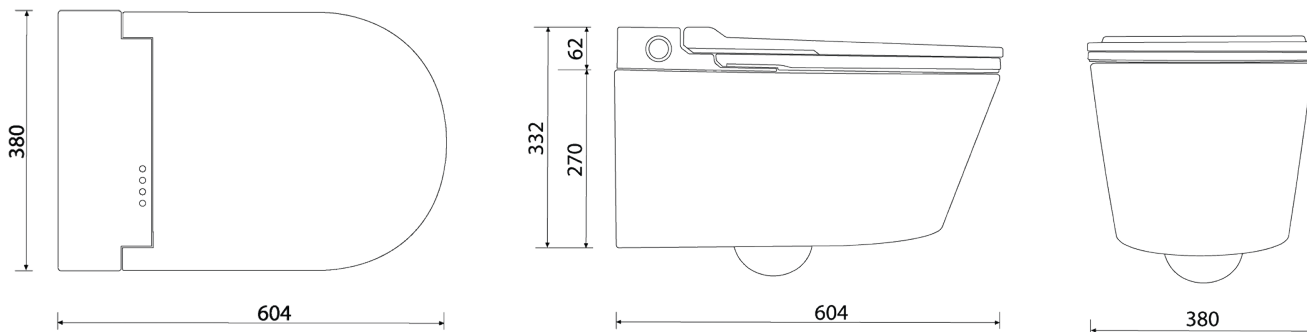

Габаритный чертеж умного унитаза-биде BRUNNEN WAL BW-2401

BW-24012112 (Auto Open/Close)

BW-24011112 (Микролифт)

Размеры указаны в мм