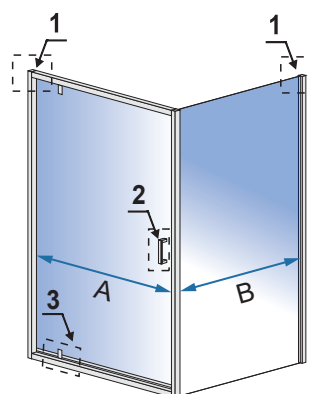

Model	Kod produktu	Kod EAN	Zakres regulacji na profilu	A /szerokość szyby drzwi/	B /szerokość szyby ścianki stałej/	Waga brutto /z opakowaniem/
Rapid Swing Chrom 90x190 (drzwi)	REA-K5606	5902557376988	885-905 mm	830 mm	-	30 kg
Rapid Swing Chrom 100x190 (drzwi)	REA-K5607	5902557376995	985-1005 mm	930 mm	-	33 kg
Rapid Chrom 80x190 (ścianka)	REA-K5608	5902557377008	785-795 mm	-	730 mm	26 kg
Rapid Chrom 90x190 (ścianka)	REA-K5609	5902557377015	885-895 mm	-	830 mm	29 kg
Rapid Chrom 100x190 (ścianka)	REA-K5610	5902557377022	985-995 mm	-	930 mm	32 kg