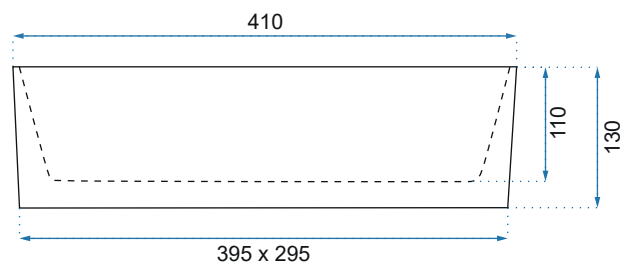

Kod produktu		REA-U8196
Kod EAN		5902557357116
Rozmiar	Długość /A/	410 mm
	Szerokość /B/	310 mm
	Wysokość /H/	130 mm
Waga	netto /bez opakowania/	7 kg
	brutto /z opakowaniem/	8 kg
Rodzaj montażu		nablatowa
Materiał / Kolor		ceramika biały
Rodzaj umywalki		bez przelewu
Otwór na baterię		tak
Dedykowana bateria		montowana na umywalce