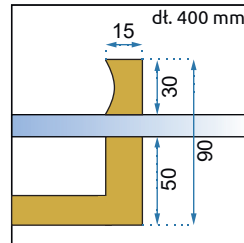

1. Adapter przyścienny

2. Wspornik

dł. 700-1200 mm

3. Klamka

Model	Kod produktu	Kod EAN	A /zakres regulacji na profilach/	B /szerokość szyby ścianki przesuwnej/	C /szerokość szyby ścianki stałej/	Waga netto /bez opakowania/	Waga brutto /z opakowaniem/
Cortis Gold 100x200	REA-K8484	5902557376803	990-1005 mm	510 mm	480 mm	20,2 kg	22,2 kg
Cortis Gold 120x200	REA-K8485	5902557376810	1190-1205 mm	610 mm	580 mm	23,2 kg	25,2 kg