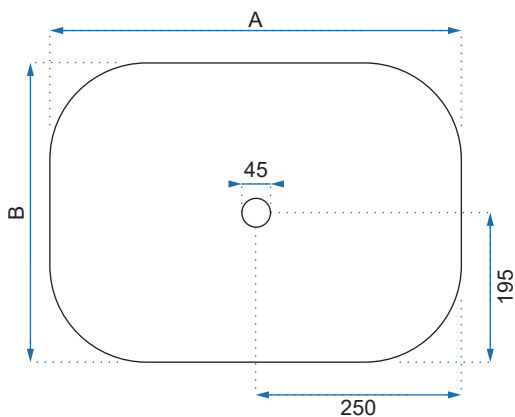

Kod produktu		REA-U8605
Kod EAN		5902557342136
Rozmiar	Długość /A/	500 mm
	Szerokość /B/	385 mm
	Wysokość /H/	135 mm
Waga	netto /bez opakowania/	9 kg
	brutto /z opakowaniem/	10 kg
Rodzaj montażu		nablátowa
Materiał / Kolor		ceramika biały / złoty
Rodzaj umywalki		bez przelewu
Otwór na baterię		nie
Dedykowana bateria		ścienna lub montowana na blacie