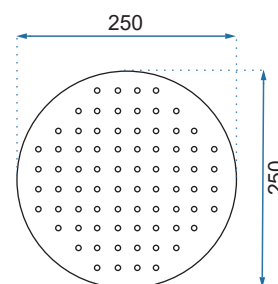

HYPER

Model	Hyper Chrom	Hyper Czarny	Hyper Złoty
Kod produktu	REA-P2000	REA-P2002	REA-P2001
Kod EAN	5902557370733	5902557370757	5902557370740
Waga	netto /bez opakowania/	2,7 kg	
	brutto /z opakowaniem/	3,0 kg	
Rodzaj montażu	ścienny podtynkowy		
Bateria	mieszacz, korpus mosiężny, głowica ceramiczna		
Deszczownica	ABS, chrom/czarna matowa/złota, 250x250 mm		
Materiał	ABS/mosiądz, warstwa wierzchnia - chrom/galwanotechnika/system PVD		
Podłączenie	1/2 cala		
W komplecie	słuchawka ABS, wąż 1500 mm, punktowy uchwyt słuchawki z zasilaniem, box, deszczownica		
Dodatkowe informacje	złącze kulowe umożliwiające dowolne ustawienie deszczownicy		

JACK

Model	Jack Czarny	Jack Złoty
Kod produktu	REA-P7009	REA-P7008
Kod EAN	5902557349203	5902557349197
Waga	netto /bez opakowania/	5 kg
	brutto /z opakowaniem/	7 kg
Rodzaj montażu	ścienny	
Bateria	mieszacz, korpus mosiężny, głowica ceramiczna	
Deszczownica	ABS, czarna matowa/złota, 250x250 mm	
Materiał	ABS/stal, warstwa wierzchnia - galwanotechnika/system PVD	
Podłączenie	1/2 cala	
W komplecie	słuchawka ABS, wąż 1500 mm, deszczownica	
Właściwości	drążek stalowy, system ANTI-CALC	
Dodatkowe informacje	złącze kulowe umożliwiające dowolne ustawienie deszczownicy