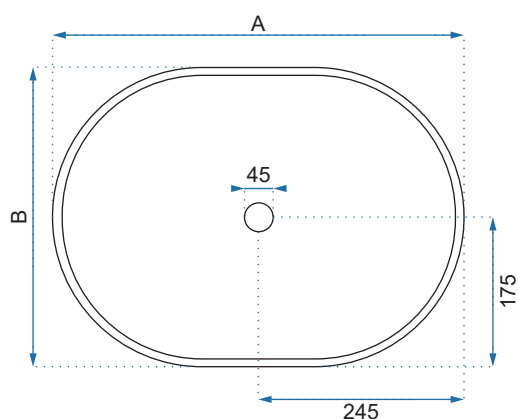

Kod produktu		REA-U9887
Kod EAN		5902557350254
Rozmiar	Długość /A/	485 mm
	Szerokość /B/	350 mm
	Wysokość /H/	135 mm
Waga	netto /bez opakowania/	9 kg
	brutto /z opakowaniem/	10 kg
Rodzaj montażu		nablatowa
Materiał / Kolor		ceramika beżowy
Rodzaj umywalki		bez przelewu
Otwór na baterię		nie
Dedykowana bateria		ścienna lub montowana na blacie