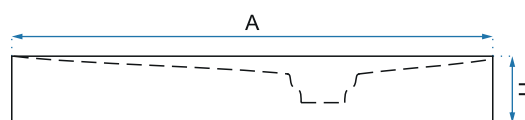

Model	80x100	80x120	90x90	90x120	
Kod produktu	REA-K4578	REA-K4579	REA-K4581	REA-K4580	
Kod EAN	5902557355389	5902557355396	5902557355419	5902557355402	
Rozmiar	Długość /A/	1000 mm	1200 mm	900 mm	1200 mm
	Szerokość /B/	800 mm	800 mm	900 mm	900 mm
	Wysokość /H/	35 mm	35 mm	35 mm	35 mm
Waga	netto /bez opakowania/	14,5 kg	19 kg	14,5 kg	20,5 kg
	brutto /z opakowaniem/	16,5 kg	21 kg	16,5 kg	22,5 kg
Materiał	akryl, struktura kamienia, ryflowane dno				
Kształt / Kolor	kwadratowy, prostokątny / czarny				
Odpiływ	umieszczony na środku bliżej krótszego boku / umieszczony na środku brodzika				
W komplecie	syfon 90 mm, maskownica odpływu				
Kierunek	uniwersalny, brodzik obracalny