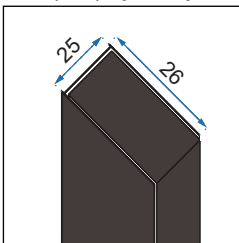

1. Adapter przyścienny