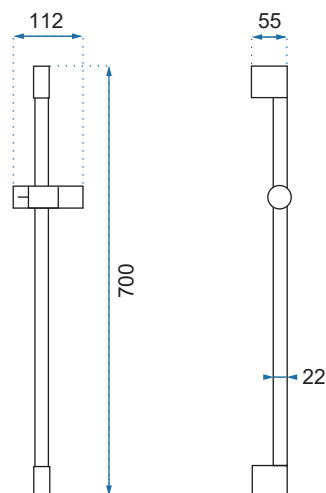

SŁUCHAWKA + WĄŻ + UCHWYT

Model	Kod produktu	Kod EAN
1 Stuchawka+Wąż+Uchwyt Chrom	REA-P5420	5902557357161
2 Stuchawka+Wąż+Uchwyt Czarny	REA-P4101	5902557349661
3 Stuchawka+Wąż+Uchwyt Złoty	REA-P6637	5902557349654
4 Stuchawka+Wąż+Uchwyt Eco Power	REA-P8586	5902557357178
Materiał	ABS	
Kolor	chrom, czarny matowy, złoty, chrom	
Długość węża	1500 mm	
Średnica podłączenia	1/2 cala	

UCHWYT PRYSZNICOWY 01

Kolor	Kod produktu	Kod EAN
Chrom	REA-P5982	5902557369683
Czarny	REA-P5983	5902557369690
Złoty	REA-P5981	5902557369706
Waga	netto /bez opakowania/	0,4 kg
	brutto /z opakowaniem/	0,5 kg
Kolor	chrom, czarny matowy, złoty	
Rozmiar	55x112x700 mm	
Dodatkowe informacje	możliwość montażu na dowolnej wysokości