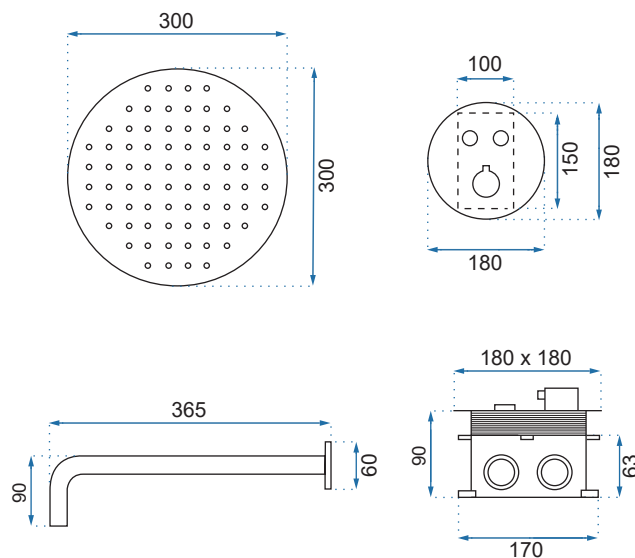

MIKE CZARNY

Kod produktu	REA-P0550	
Kod EAN	5902557343348	
Waga	netto /bez opakowania/	5 kg
	brutto /z opakowaniem/	6 kg
Rodzaj montażu	ścienny	
Bateria	termostat, korpus mosiężny, głowica ceramiczna	
Wymiary	985x320 mm	
Deszczownica	ABS czarna matowa, średnica 250 mm	
Materiał	ABS/stal, warstwa wierzchnia - galwanotechnika	
Podłączenie	1/2 cala	
W komplecie	słuchawka ABS, wąż 1500 mm, deszczownica	
Właściwości	drążek stalowy, system ANTI-CALC	
Dodatkowe informacje	złącze kulowe umożliwiające dowolne ustawienie deszczownicy	