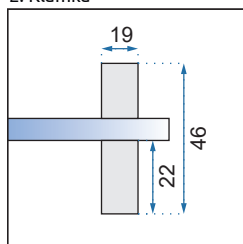

NIXON-2 CHROM

DRZWI	ŚCIANKA
100x190	80x190
120x190	90x190
130x190	100x190
140x190	
150x190	

Easy Clean

Rodzaj	narożna
Grubość szkła	8 mm, hartowane
Kolor	transparentny
Drzwi	1-skrzydłowe
Otwieranie	drzwi przesuwne
Powłoka	EASY-CLEAN
Dodatkowe informacje	chromowane wykończenia
Adapter	chromowany aluminiowy
W komplecie	mosiężny uchwyt, listwa progowa, rolki jezdne, uszczelki
Montaż	na brodziku lub bezpośrednio na posadzce
Kierunek kabiny	lewy lub prawy
Klasa szczelności	pierwsza
Możliwe konfiguracje	kabina składa się z połączenia drzwi oraz ścianki Nixon-2

2. Klamka

Model	Kod produktu	Kod EAN	/zakres regulacji na profilach/	A /szerokość szyby drzwi/	B /szerokość szyby stałej/	C /szerokość szyby ścianki stałej/	Szerokość wejścia	Waga brutto /z opakowaniem/
Nixon-2 Ch. 100x190 (drzwi)	REA-K5012 /lewy/	5902557329304	990-1005 mm	525 mm	420 mm	-	430 mm	43 kg
	REA-K7440 /prawy/	5902557329298						
Nixon-2 Ch. 120x190 (drzwi)	REA-K5002 /lewy/	5902557308187	1190-1205 mm	625 mm	520 mm	-	530 mm	51 kg
	REA-K5003 /prawy/	5902557308361						
Nixon-2 Ch. 130x190 (drzwi)	REA-K5004 /lewy/	5902557308293	1290-1305 mm	675 mm	570 mm	-	580 mm	57 kg
	REA-K5005 /prawy/	5902557308248						
Nixon-2 Ch. 140x190 (drzwi)	REA-K5006 /lewy/	5902557308231	1390-1405 mm	725 mm	620 mm	-	630 mm	59 kg
	REA-K5007 /prawy/	5902557308422						
Nixon-2 Ch. 150x190 (drzwi)	REA-K5008 /lewy/	5902557308194	1490-1505 mm	775 mm	670 mm	-	680 mm	63 kg
	REA-K5009 /prawy/	5902557308255						
Nixon-2 Ch. 80x190 (ścianka)	REA-K5010	5902557326648	775-790 mm	-	-	750 mm	-	33 kg
Nixon-2 Ch. 90x190 (ścianka)	REA-K5011	5902557326655	875-890 mm	-	-	850 mm	-	37 kg
Nixon-2 Ch. 100x190 (ścianka)	REA-K5014	5902557335152	975-990 mm	-	-	950 mm	-	41 kg