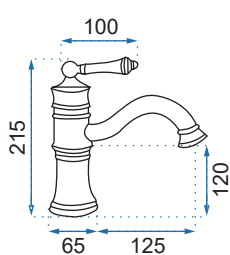

VINTAGE CZARNA PRZECIERANA

Model	Vintage Czarna Przecierana Niska	Vintage Czarna Przecierana Wysoka
Kod produktu	REA-B0226	REA-B0227
Kod EAN	5902557331703	5902557331710
Waga	netto /bez opakowania/	1,2 kg
	brutto /z opakowaniem/	1,4 kg
Rodzaj	umywalkowa	
Wysokość baterii	215 mm	305 mm
Kolor	czarny przecierany	
Głowica	ceramiczna z mieszaczem	
Materiał	korpus miedziany, warstwa wierzchnia - system PVD	
Właściwości	ruchoma wylewka	
Perlator	napowietrzający	
Podłączenie	3/8 cala	
W komplecie	wężyki przyłączeniowe, śruby montażowe, uszczelki	
Montaż	na umywalkę lub blat