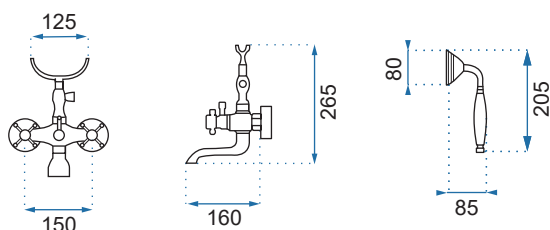

RETRO CZARNA PRZECIERANA

Kod produktu	REA-B0224	
Kod EAN	5902557331659	
Waga	netto /bez opakowania/	2,2 kg
	brutto /z opakowaniem/	2,6 kg
Rodzaj	wannowa	
Wysokość baterii	265 mm	
Kolor	czarny przecierany	
Głowica	dwie ceramiczne z mieszaczem	
Materiał	korpus mosiężny, warstwa wierzchnia - system PVD	
Właściwości	wylewka kaskadowa, przełącznik na słuchawkę	
Perlator	nie	
Podłączenie	1/2 cala	
W komplecie	maskownice, słuchawka z wężem 1500 mm	
Montaż	na ścianę