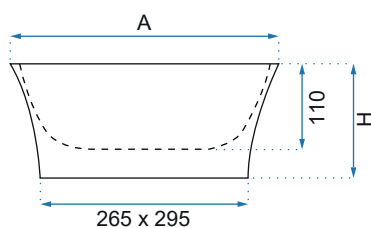

Kod produktu		REA-U9667	
Kod EAN		5902557369508	
Rozmiar	Długość /A/	340 mm	
	Szerokość /B/	350 mm	
	Wysokość /H/	145 mm	
Waga	netto /bez opakowania/	7,5 kg	
	brutto /z opakowaniem/	8 kg	
Rodzaj montażu		nablátowa / ścienna	
Materiał / Kolor		ceramika	biały
Rodzaj umywalki		z przelewem	
Otwór na baterię		tak	
Dedykowana bateria		montowana na umywalce