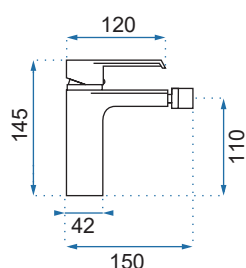

HASS

Model	Hass Czarna	Hass Złota Szczotkowana
Kod produktu	REA-B9965	REA-B9970
Kod EAN	5902557369270	5902557369324
Waga	netto /bez opakowania/	0,8 kg
	brutto /z opakowaniem/	1,0 kg
Rodzaj	bidetowa	
Wysokość baterii	145 mm	
Kolor	czarny matowy, złoty	
Głowica	ceramiczna z mieszaczem	
Materiał	korpus mosiężny, warstwa wierzchnia - galwanotechnika, system PVD	
Właściwości	ruchoma wylewka	
Perlator	funkcyjny, napowietrzający	
Podłączenie	3/8 cala	
W komplecie	wężyki przyłączeniowe, śruby montażowe, uszczelki	
Montaż	na bidet