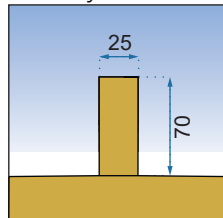

RAPID SWING GOLD

DRZWI	ŚCIANKA
90x195	80x195
100x195	90x195
	100x195

Rodzaj	narożna
Grubość szkła	6 mm, hartowane
Kolor	transparentny
Drzwi	otwierane, kabina 1-drzwiowa
Otwieranie	na zewnątrz i do wewnątrz
Powłoka	EASY-CLEAN
Adapter	złoty aluminiowy
W komplecie	złoty uchwyt, listwa progowa, uszczelki
Montaż	na brodziku lub bezpośrednio na posadzce
Kierunek kabiny	uniwersalny
Klasa szczelności	pierwsza
Możliwe konfiguracje	kabina składa się z połączenia drzwi oraz ścianek Rapid w dowolnej konfiguracji rozmiarowej

3. Zawiasy

Model	Kod produktu	Kod EAN	Zakres regulacji na profilu	A /szerokość szyby drzwi/	B /szerokość szyby ścianki stałej/	Waga brutto /z opakowaniem/
Rapid Swing Gold 90x190 (drzwi)	REA-K5618	5902557377107	885-905 mm	830 mm	-	30 kg
Rapid Swing Gold 100x190 (drzwi)	REA-K5619	5902557377114	985-1005 mm	930 mm	-	33 kg
Rapid Gold 80x190 (ścianka)	REA-K5621	5902557377121	785-795 mm	-	730 mm	26 kg
Rapid Gold 90x190 (ścianka)	REA-K5624	5902557377138	885-895 mm	-	830 mm	29 kg
Rapid Gold 100x190 (ścianka)	REA-K5625	5902557377145	985-995 mm	-	930 mm	32 kg