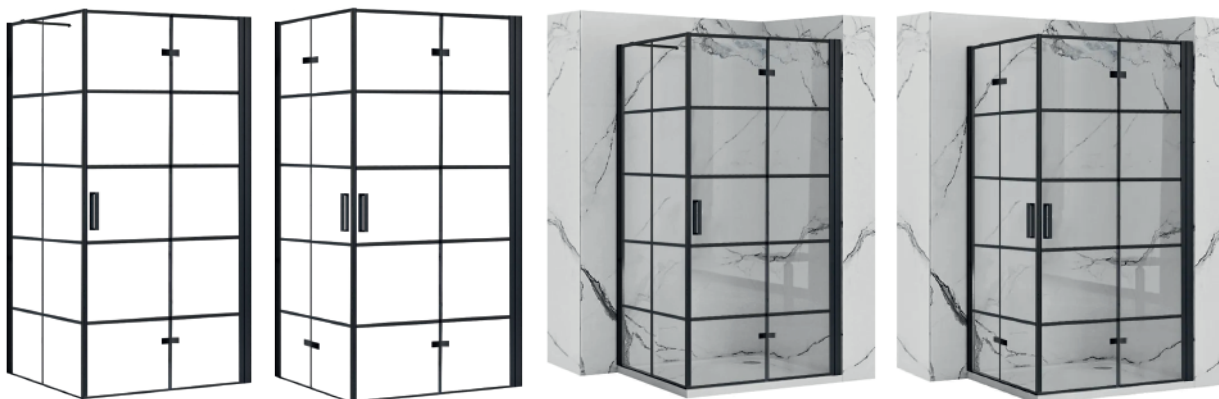

MOLIER BLACK

DRZWI

80x190

90x190

100x190

ŚCIANKA

80x190

90x190

100x190

Rodzaj	narożna
Grubość szkła	6 mm, hartowane
Kolor	transparentny
Drzwi	składane, mechanizm unoszenia na zawiasach
Otwieranie	na zewnątrz i do wewnątrz
Powłoka	EASY-CLEAN
Dodatkowe informacje	czarne wykończenia
Adapter	czarny aluminiowy
W komplecie	czarny uchwyt, listwa progowa, uszczelki
Montaż	na brodziku lub bezpośrednio na posadzce
Kierunek kabiny	uniwersalny
Klasa szczelności	druga
Możliwe konfiguracje	kabina składa się z dowolnego połączenia 2 rozmiarów drzwi lub drzwi i ścianki Molier Black