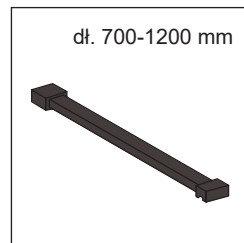

2. Wspornik