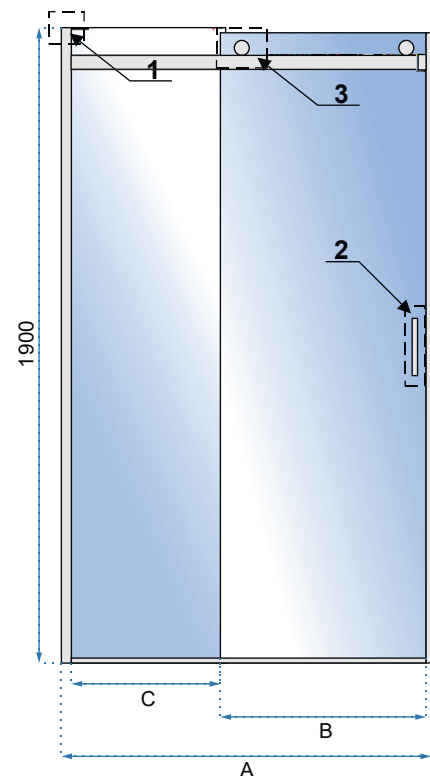

NIXON-2 CHROM

100x190

120x190

130x190

140x190

150x190

Grubość szkła	8 mm, hartowane
Kolor	transparentny
Drzwi	1-skrzydłowe
Otwieranie	drzwi przesuwne
Powłoka	EASY-CLEAN
Dodatkowe informacje	chromowane wykończenia
Adapter	chromowany aluminiowy
W komplecie	mosiężny uchwyt, listwa progowa, rolki jezdne, uszczelki
Montaż	na brodziku lub bezpośrednio na posadzce
Kierunek drzwi	lewy lub prawy