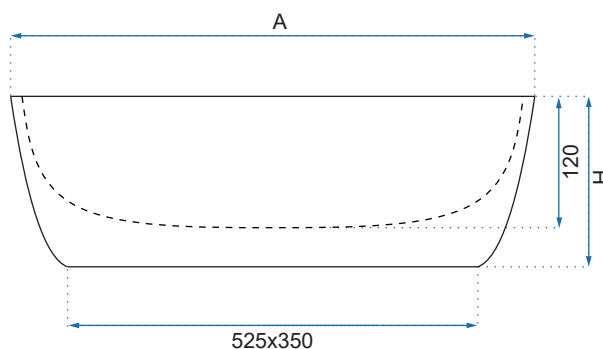

Kod produktu		REA-U0024
Kod EAN		5902557340446
Rozmiar	Długość /A/	605 mm
	Szerokość /B/	410 mm
	Wysokość /H/	140 mm
Waga	netto /bez opakowania/	9 kg
	brutto /z opakowaniem/	10 kg
Rodzaj montażu		nablátowa
Materiał / Kolor		ceramika biały
Rodzaj umywalki		bez przelewu
Otwór na baterię		nie
Dedykowana bateria		ścienna lub montowana na blacie