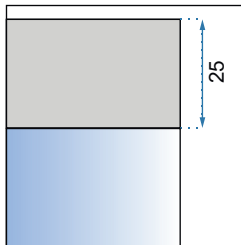

3. Prowadnica