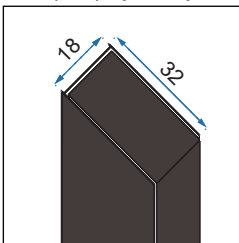

1. Adapter przyścienny