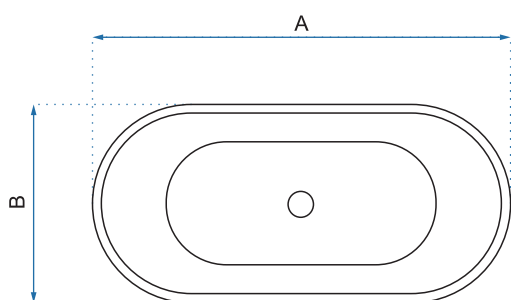

OLIMPIA

Model	Olimpia 150	Olimpia 170	
Kod produktu	REA-W0634	REA-W0633	
Kod EAN	5902557341610	5902557341627	
Rozmiar	Długość /A/	1500 mm	1700 mm
	Szerokość /B/	745 mm	790 mm
	Wysokość /H/	580 mm	580 mm
Waga	netto /bez opakowania/	30 kg	37 kg
	brutto /z opakowaniem/	35 kg	42 kg
Pojemność /litry/	240	305	
Materiał / Kolor	akryl / biały połysk		
W komplecie	syfon wannowy z automatycznym korkiem klik-klak		
Powłoka	ANTI-WIPE		
Dodatkowe informacje	warstwa Mirror Coat		