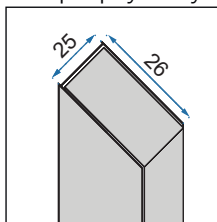

1. Adapter przyścienny