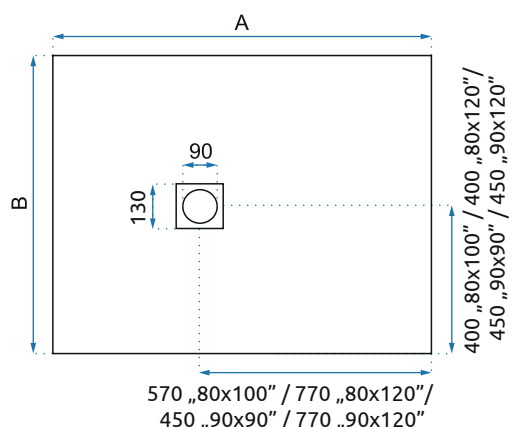

ROCK BLACK

Model	80x100	80x120	90x90	90x120	
Kod produktu	REA-K4578	REA-K4579	REA-K4581	REA-K4580	
Kod EAN	5902557355389	5902557355396	5902557355419	5902557355402	
Rozmiar	Długość /A/	1000 mm	1200 mm	900 mm	1200 mm
	Szerokość /B/	800 mm	800 mm	900 mm	900 mm
	Wysokość /H/	35 mm	35 mm	35 mm	35 mm
Waga	netto /bez opakowania/	14,5 kg	19 kg	14,5 kg	20,5 kg
	brutto /z opakowaniem/	16,5 kg	21 kg	16,5 kg	22,5 kg
Materiał	akryl, struktura kamienia, ryflowane dno				
Kształt / Kolor	kwadratowy, prostokątny / czarny				
Odpiływ	umieszczony na środku bliżej krótszego boku / umieszczony na środku brodzika				
W komplecie	syfon 90 mm, maskownica odpływu				
Kierunek	uniwersalny, brodzik obracalny				

ROCK GREY

Model	80x100	80x120	90x90	90x120	
Kod produktu	REA-K4582	REA-K4583	REA-K4585	REA-K4584	
Kod EAN	5902557355433	5902557355440	5902557355426	5902557355457	
Rozmiar	Długość /A/	1000 mm	1200 mm	900 mm	1200 mm
	Szerokość /B/	800 mm	800 mm	900 mm	900 mm
	Wysokość /H/	35 mm	35 mm	35 mm	35 mm
Waga	netto /bez opakowania/	14,5 kg	19 kg	14,5 kg	20,5 kg
	brutto /z opakowaniem/	16,5 kg	21 kg	16,5 kg	22,5 kg
Materiał	akryl, struktura kamienia, ryflowane dno				
Kształt / Kolor	kwadratowy, prostokątny / szary				
Odpiływ	umieszczony na środku bliżej krótszego boku brodzika/ umieszczony na środku brodzika				
W komplecie	syfon 90 mm, maskownica odpływu				
Kierunek	uniwersalny, brodzik obracalny