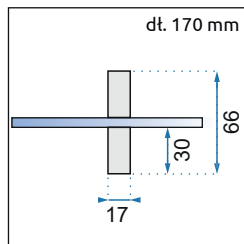

1. Adapter przyścienny

2. Klamka

3. Zawiasy

Model	Kod produktu	Kod EAN	A /zakres regulacji na profilach/	B /szerokość szyby drzwi/	C /szerokość szyby drzwi/	Szerokość wejścia	Waga netto /bez opakowania/	Waga brutto /z opakowaniem/
Molier Ch. 80x190	REA-K6367	5902557357314	800-820 mm	340 mm	355 mm	700 mm	23 kg	25 kg
Molier Ch. 90x190	REA-K8539	5902557357321	900-920 mm	390 mm	405 mm	800 mm	26 kg	28 kg
Molier Ch. 100x190	REA-K6371	5902557357338	1000-1020 mm	440 mm	455 mm	900 mm	29 kg	31 kg