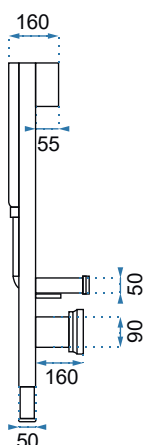

Wzór przycisku	„F”	„H”
Kod produktu	REA-E0019 /chrom/	REA-E0014 /chrom/
Kod EAN	5902557330829	5902557305605
Kod produktu	REA-E3652 /black/	REA-E3650 /black/
Kod EAN	5902557345076	5902557345045
Kod produktu	REA-E9851 /gold/	REA-E9863 /gold/
Kod EAN	5902557351671	5902557357048
Waga	netto /bez opakowania/	12 kg
	brutto /z opakowaniem/	14 kg
Rodzaj montażu	na ścianę	
Wymiary	1400x525 mm	
Zabudowa	90 mm	
Splukiwanie	3/6 L	
Parametry	ciche splukiwanie i napętnianie, styropianowa izolacja zbiornika	
W komplecie	zawór przyłączeniowy G1, kołano odpływowe 90/110, wsporniki	
Rozmiar przycisku	250x166 mm