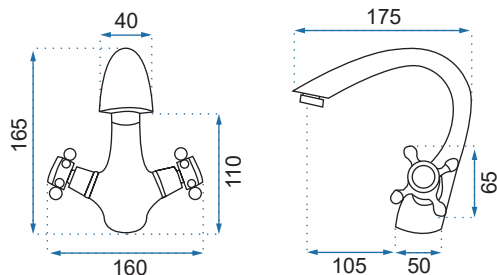

RETRO CZARNA PRZECIERANA

Kod produktu	REA-B0225	
Kod EAN	5902557331673	
Waga	netto /bez opakowania/	1,2 kg
	brutto /z opakowaniem/	1,6 kg
Rodzaj	umywalkowa	
Wysokość baterii	165 mm	
Kolor	czarny przecierany	
Głowica	ceramiczna z mieszaczem	
Materiał	korpus mosiężny, warstwa wierzchnia - system PVD	
Właściwości	nieruchoma wylewka	
Perlator	napowietrzający	
Podłączenie	3/8 cala	
W komplecie	wężyki przyłączeniowe, śruby montażowe, uszczelki	
Montaż	na umywalkę lub blat