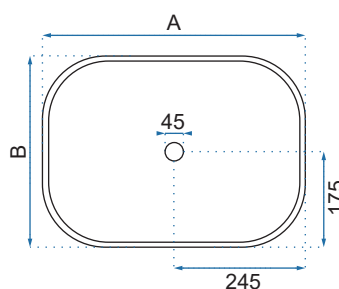

LARA STONE MATT