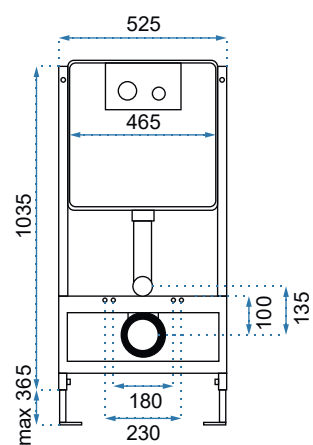

Wzór przycisku	„F”	„H”
Kod produktu	REA-E0019 /chrom/	REA-E0014 /chrom/
Kod EAN	5902557330829	5902557305605
Kod produktu	REA-E3652 /black/	REA-E3650 /black/
Kod EAN	5902557345076	5902557345045
Kod produktu	REA-E9851 /gold/	REA-E9863 /gold/
Kod EAN	5902557351671	5902557357048
Waga	netto /bez opakowania/	12 kg
	brutto /z opakowaniem/	14 kg
Rodzaj montażu	na ścianę	
Wymiary	1400x525 mm	
Zabudowa	90 mm	
Splukiwanie	3/6 L	
Parametry	ciche splukiwanie i napętnianie, styropianowa izolacja zbiornika	
W komplecie	zawór przyłączeniowy G1, kołano odpływowe 90/110, wsporniki	
Rozmiar przycisku	250x166 mm