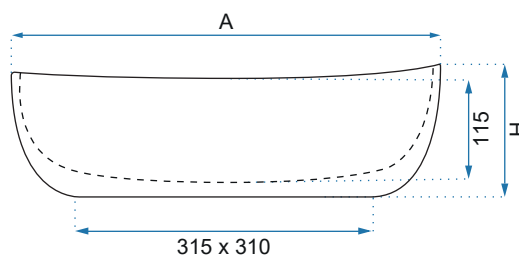

Kod produktu		REA-U6333	
Kod EAN		5902557355518	
Rozmiar	Długość /A/	470 mm	
	Szerokość /B/	430 mm	
	Wysokość /H/	145 mm	
Waga	netto /bez opakowania/	9 kg	
	brutto /z opakowaniem/	10 kg	
Rodzaj montażu		nablátowa	
Materiał / Kolor		ceramika	biały
Rodzaj umywalki		bez przelewu	
Otwór na baterię		nie	
Dedykowana bateria		ścienna lub montowana na blacie