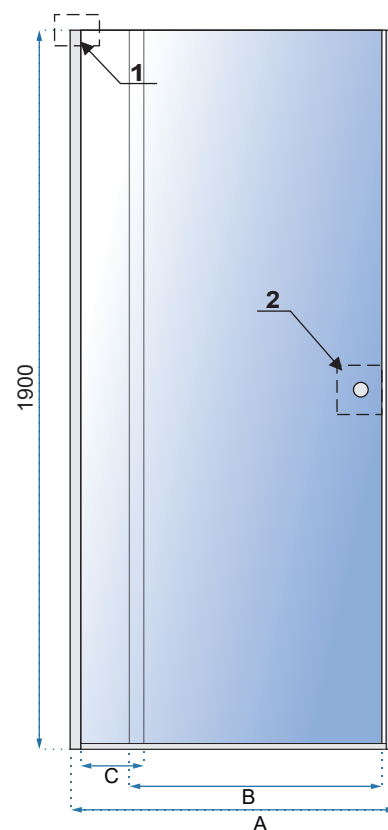

WIKTOR 802 CHROM

Grubość szkła	6 mm, hartowane
Kolor	transparentny
Drzwi	otwierane
Otwieranie	na zewnątrz
Powłoka	EASY-CLEAN
Dodatkowe informacje	chromowane wykończenia
Adapter	chromowany aluminiowy
W komplecie	mosiężny uchwyt, listwa progowa, uszczelki
Montaż	na brodziku lub bezpośrednio na posadzce
Kierunek drzwi	uniwersalny

2. Klamka

Model	Kod produktu	Kod EAN	A /zakres regulacji na profilach/	B /szerokość szyby drzwi/	C /szerokość szyby stałej/	Szerokość wejścia	Waga netto /bez opakowania/	Waga brutto /z opakowaniem/
Wiktor 802 Chrom	REA-K0548	5902557308507	770 - 970 mm	680 mm	245 mm	400-520 mm	26 kg	29 kg