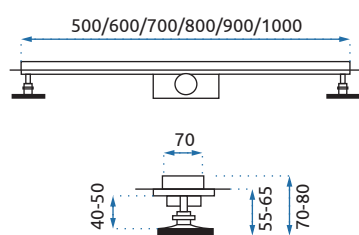

NEO & PURE PRO CZARNY

Rozmiar	Kod produktu	Kod EAN	Waga	
			netto /bez opakowania/	brutto /z opakowaniem/
500 mm	REA-G0999	5902557368167	2,00kg	2,45 kg
600 mm	REA-G8905	5902557342662	2,25kg	2,65 kg
700 mm	REA-G8906	5902557342655	2,65 kg	2,85 kg
800 mm	REA-G8907	5902557342648	2,85 kg	3,05 kg
900 mm	REA-G8908	5902557342631	3,05 kg	3,25 kg
1000 mm	REA-G8909	5902557342624	3,25 kg	3,45 kg
Rodzaj		liniowy z maskownicą		
Materiał		stal nierdzewna		
Ruszt		odwracalny		
Wzór		gładki lub do zabudowy płytki		
Grubość rynny dolnej		1.2 mm		
Szerokość		70 mm		
Kołnierz montażowy		tak		
Syfon		plastikowy ruchomy, odejście 40/50 mm		
Rura odpływowa		średnica 50 mm		
Głębokość montażu		55-65 mm		
Przepustowość syfonu		27 litrów/min		
W komplecie		maskownica, plastikowy syfon, kołnierz uszczelniający, nóżki poziomujące, plastikowe stabilizatory rusztu		
Dodatkowe informacje		wyjmowany osadnik zanieczyszczeń, siateczka zatrzymująca nieczystości