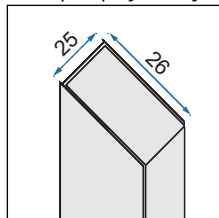

1. Adapter przyścienny