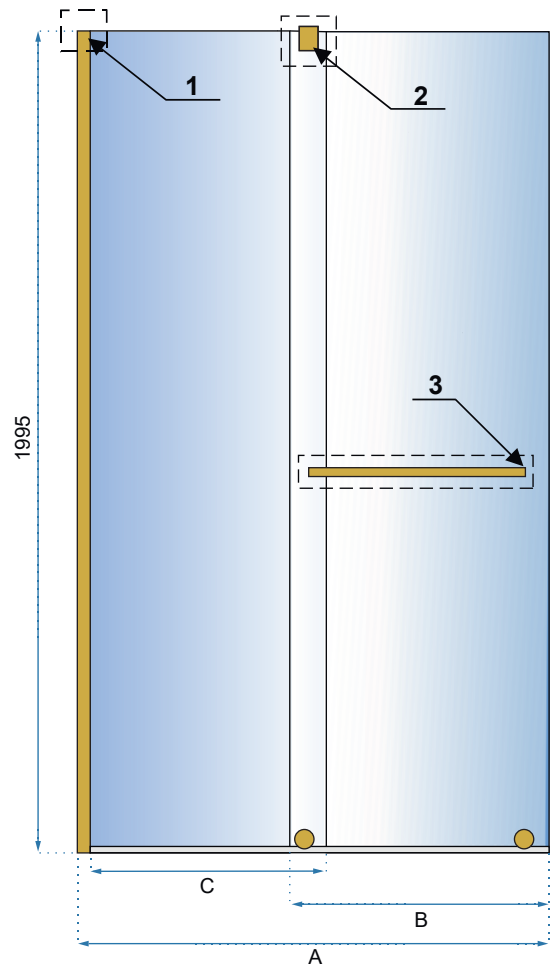

CORTIS GOLD

100x200

120x200

**Easy
Clean**

Rodzaj	ścianka stała ze ścianką przesuwaną
Grubość szkła	6 mm, hartowane
Kolor szkła	transparentny
Wspornik dolny	listwa dolna podłogowa
Wspornik górny	700-1200 mm z możliwością przycięcia
Powłoka	EASY-CLEAN
Dodatkowe informacje	złote wykończenia
Adapter	złoty aluminiowy
Montaż	na brodziku lub bezpośrednio na posadzce
Kierunek	uniwersalny