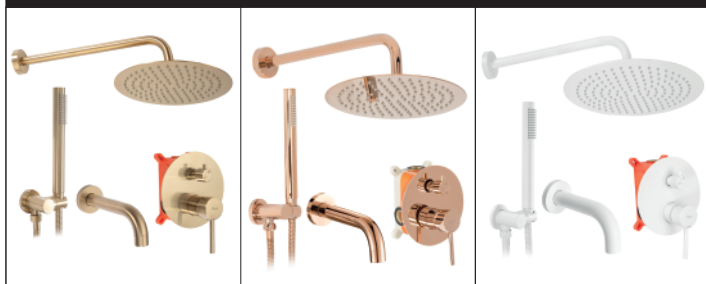

LUNGO WANNOWO-NATRYSKOWY

Model	Lungo Złoty Szczotkowany	Lungo Różowe Złoto	Lungo Biały
Kod produktu	REA-P6609	REA-P6610	REA-P6611
Kod EAN	5902557377756	5902557377787	5902557377763
Waga	netto /bez opakowania/	5 kg	
	brutto /z opakowaniem/	7 kg	
Rodzaj montażu	ścienny podtynkowy		
Bateria	3-funkcyjna, mieszacz, korpus mosiężny, głowica ceramiczna		
Deszczownica	ABS, złota szczotkowana/różowe złoto/biała, średnica 250 mm		
Materiał	stal, warstwa wierzchnia - system PVD, system PVD, galwanotechnika		
Podłączenie	1/2 cala		
Właściwości	system ANTI-CALC		
W komplecie	słuchawka ABS, box, punktowy uchwyt słuchawki z zasilaniem, wylewka, wąż 1500 mm, ramię, deszczownica		
Dodatkowe informacje	złącze kulowe umożliwiające dowolne ustawienie deszczownicy