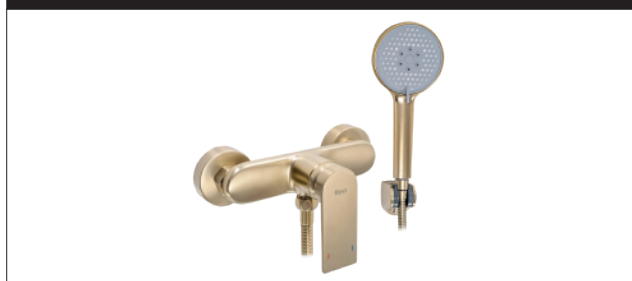

VERSO ZŁOTA SZCZOTKOWANA

Kod produktu	REA-B6566	
Kod EAN	5902557375479	
Waga	netto /bez opakowania/	1,3 kg
	brutto /z opakowaniem/	1,5 kg
Rodzaj	prysznicowa	
Kolor	złoty	
Głowica	ceramiczna z mieszaczem	
Materiał	korpus mosiężny, warstwa wierzchnia - system PVD	
Podłączenie	1/2 cala	
W komplecie	słuchawka ABS, uchwyt na słuchawkę, wąż 1500 mm	
Montaż	na ścianę