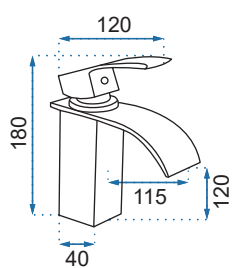

FALCON CZARNA

Model	Falcon Czarna Niska	Falcon Czarna Wysoka	
Kod produktu	REA-B0253	REA-B0252	
Kod EAN	5902557350049	5902557350032	
Waga	netto /bez opakowania/	0,8 kg	1,0 kg
	brutto /z opakowaniem/	1,2 kg	1,4 kg
Rodzaj	umywalkowa		
Wysokość baterii	180 mm	305 mm	
Kolor	czarny matowy		
Głowica	ceramiczna z mieszaczem		
Materiał	korpus mosiężny, warstwa wierzchnia - galwanotechnika		
Właściwości	nieruchoma wylewka, wylewka kaskadowa		
Perlator	nie		
Podłączenie	3/8 cala		
W komplecie	wężyki przyłączeniowe, śruby montażowe, uszczelki		
Montaż	na umywalkę lub blat