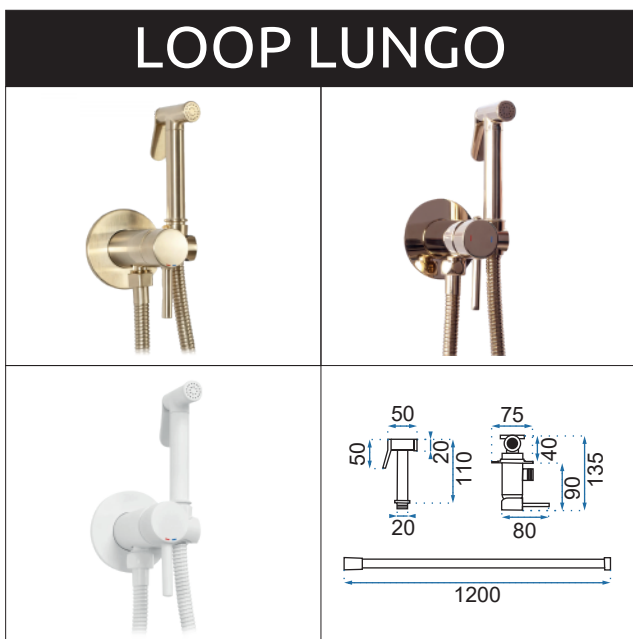

LOOP LUNGO

Model	Loop Lungo Złota Szczotkowana	Loop Lungo Różowe Złoto	Loop Lungo Biała
Kod produktu	REA-B6311	REA-B6523	REA-B0255
Kod EAN	5902557369973	5902557366798	5902557375554
Waga	netto /bez opakowania/	1,7 kg	
	brutto /z opakowaniem/	2,0 kg	
Rodzaj	bidetowa		
Kolor	złoty, różowe złoto, biały		
Głowica	ceramiczna z mieszaczem		
Materiał	korpus mosiężny, warstwa wierzchnia - system PVD, system PVD, galwanotechnika		
Właściwości	wyciągana wylewka		
Perlator	napowietrzający		
Podłączenie	1/2 cala		
W komplecie	śruby montażowe, uszczelki, wąż 1200 mm		
Montaż	na ścianę