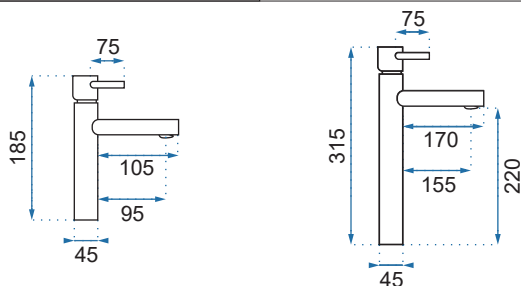

TESS CHROM

Model		Tess Chrom Niska	Tess Chrom Wysoka
Kod produktu		REA-B8801	REA-B8800
Kod EAN		5902557330225	5902557319725
Waga	netto /bez opakowania/	0,8 kg	1,2 kg
	brutto /z opakowaniem/	1,0 kg	1,4 kg
Rodzaj		umywalkowa	
Wysokość baterii		185 mm	315 mm
Kolor		chrom	
Głowica		ceramiczna z mieszaczem	
Materiał		korpus mosiężny, warstwa wierzchnia - chrom	
Właściwości		nieruchoma wylewka	
Perlator		napowietrzający	
Podłączenie		3/8 cala	
W komplecie		wężyki przyłączeniowe, śruby montażowe, uszczelki	
Montaż		na umywalkę lub blat