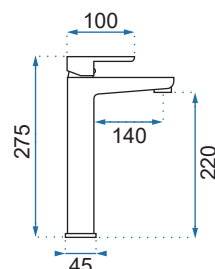

ORIX CZARNA

Model	Orix Czarna Niska	Orix Czarna Wysoka	
Kod produktu	REA-B5642	REA-B8467	
Kod EAN	5902557369577	5902557369607	
Waga	netto /bez opakowania/	0,8 kg	1,8 kg
	brutto /z opakowaniem/	1,0 kg	2,0 kg
Rodzaj	umywalkowa		
Wysokość baterii	150 mm	275 mm	
Kolor	czarny matowy		
Głowica	ceramiczna z mieszaczem		
Materiał	korpus mosiężny, warstwa wierzchnia - galwanotechnika		
Właściwości	nieruchoma wylewka		
Perlator	napowietrzający		
Podłączenie	3/8 cala		
W komplecie	wężyki przyłączeniowe, śruby montażowe, uszczelki		
Montaż	na umywalkę lub blat