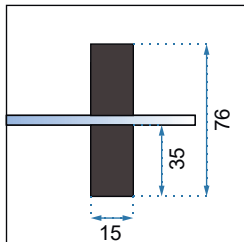

RAPID SWING BLACK

70x195

80x195

90x195

100x195

**Easy
Clean**

Grubość szkła	6 mm, hartowane
Kolor	transparentny
Drzwi	otwierane
Otwieranie	na zewnątrz i do wewnątrz
Powłoka	EASY-CLEAN
Dodatkowe informacje	czarne wykończenia
Adapter	czarny aluminiowy
W komplecie	czarny uchwyt, uszczelki
Montaż	na brodziku lub bezpośrednio na posadzce
Kierunek drzwi	uniwersalny
Możliwe konfiguracje	możliwość zastosowania czarnego adaptera poszerzającego REA-K6351

2. Klamka

Model	Kod produktu	Kod EAN	A /zakres regulacji na profilach/	B /szerokość szyby drzwi/	Szerokość wejścia	Waga netto /bez opakowania/	Waga brutto /z opakowaniem/
Rapid Swing B. 70x195	REA-K6407	5902557342419	685-705 mm	630 mm	580 mm	22 kg	24 kg
Rapid Swing B. 80x195	REA-K6408	5902557342426	785-805 mm	730 mm	580 mm	25 kg	27 kg
Rapid Swing B. 90x195	REA-K6409	5902557342433	885-905 mm	830 mm	580 mm	28 kg	30 kg
Rapid Swing B. 100x195	REA-K6410	5902557342440	985-1005 mm	930 mm	580 mm	31 kg	33 kg