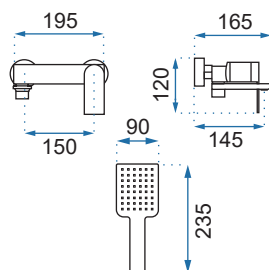

STORM

Model	Storm Chrom	Storm Czarna	Storm Złota
Kod produktu	REA-B6204	REA-B9989	REA-B9985
Kod EAN	5902557373673	5902557369102	5902557369065
Waga	netto /bez opakowania/	1,3 kg	
	brutto /z opakowaniem/	1,5 kg	
Rodzaj	wannowa		
Kolor	chrom, czarny matowy, złoty		
Głowica	ceramiczna z mieszaczem		
Materiał	korpus mosiężny, warstwa wierzchnia - chrom, galwanotechnika, system PVD		
Właściwości	ruchoma wylewka		
Perlator	napowietrzający		
Podłączenie	1/2 cala		
W komplecie	słuchawka ABS, uchwyt na słuchawkę, wąż 1500 mm		
Montaż	na ścianę