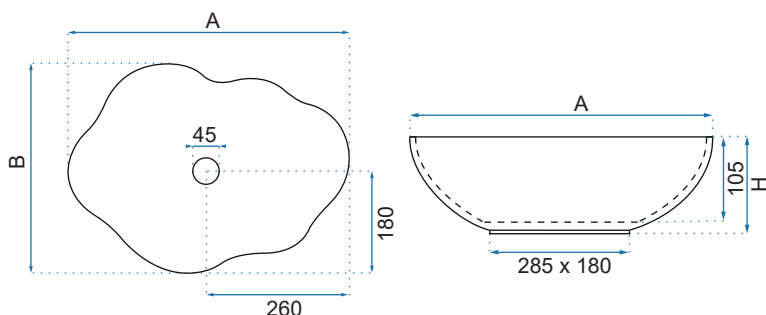

PEARL GOLD EDGE

QUEEN

Model		Kod produktu	Kod EAN
Queen		REA-U1223	5902557366514
Queen Carrara Shiny		REA-U1232	5902557366521
Rozmiar	Długość /A/	550 mm	
	Szerokość /B/	415 mm	
	Wysokość /H/	140 mm	
Waga	netto /bez opakowania/	9 kg	
	brutto /z opakowaniem/	10 kg	
Rodzaj montażu / Materiał		nablátowa / ceramika	
Rodzaj umywalki		bez przelewu	
Otwór na baterię		nie	
Dedykowana bateria		ścienna lub montowana na blacie	