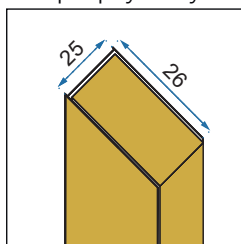

1. Adapter przyścienny