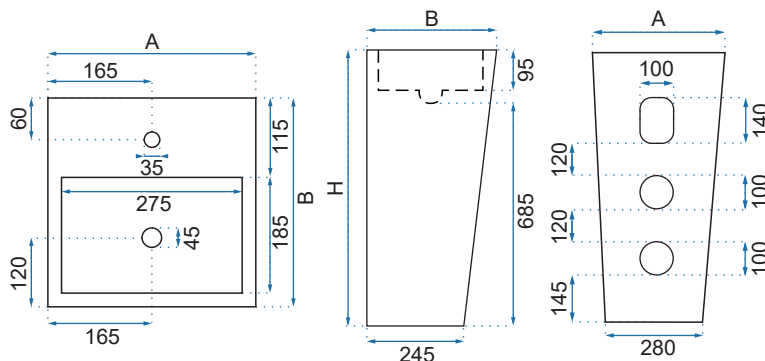

KAMILA BLACK