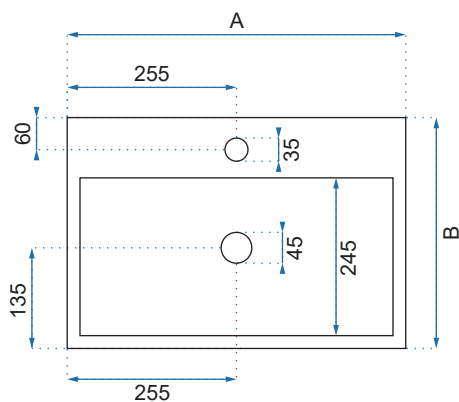

Kod produktu		REA-U5000
Kod EAN		5902557323005
Rozmiar	Długość /A/	505 mm
	Szerokość /B/	355 mm
	Wysokość /H/	125 mm
Waga	netto /bez opakowania/	11 kg
	brutto /z opakowaniem/	12 kg
Rodzaj montażu		nablátowa
Materiał / Kolor		ceramika biały
Rodzaj umywalki		z przelewem
Otwór na baterię		tak
Dedykowana bateria		montowana na umywalce