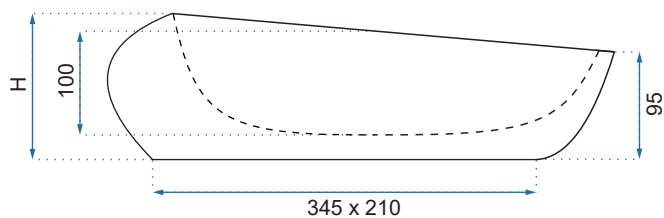

Kod produktu		REA-U6649
Kod EAN		5902557335718
Rozmiar	Długość /A/	490 mm
	Szerokość /B/	310 mm
	Wysokość /H/	135 mm
Waga	netto /bez opakowania/	7 kg
	brutto /z opakowaniem/	8 kg
Rodzaj montażu		nablátowa
Materiał / Kolor		ceramika / ciemnoszary
Rodzaj umywalki		bez przelewu
Otwór na baterię		nie
Dedykowana bateria		ścienna lub montowana na blacie