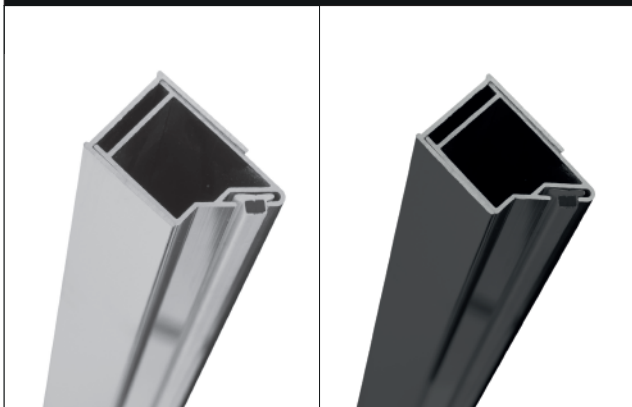

ADAPTER MAGNETYCZNY MOLIER

Kolor	chrom	czarny
Kod produktu	REA-K3261	REA-K6395
Kod EAN	5902557357437	5902557357444
Rozmiar	37x23x1900 mm	
Zakres regulacji na profilu	możliwość poszerzenia na profilu do 15 mm	
Możliwe konfiguracje z drzwiami	Molier Chrom, Molier Black