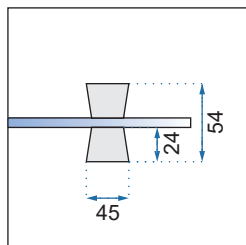

FOLD N2 CHROM MODUŁ

70x190

80x190

90x190

100x190

110x190

120x190

Easy Clean

Rodzaj	narożna
Grubość szkła	6 mm, hartowane, powłoka EASY-CLEAN
Kolor	transparentny
Drzwi	kabina 2-drzwiowa, drzwi składane, mechanizm unoszenia na zawiasach
Otwieranie	na zewnątrz i do wewnątrz
Dodatkowe informacje	chromowane wykończenia
Adapter	chromowany aluminiowy
W komplecie	chromowane uchwyty, stalowe zawiasy, listwa progowa, uszczelki
Montaż	na brodziku lub bezpośrednio na posadzce
Kierunek kabiny	uniwersalny
Klasa szczelności	druga
Możliwe konfiguracje	kabina składa się z połączenia dwóch modułów Fold N2 w dowolnej konfiguracji rozmiarowej

2. Klamka

Model	Kod produktu	Kod EAN	Zakres regulacji na profilu	A /szerokość szyby drzwi/	B /szerokość szyby ścianki stałej/	Waga netto /bez opakowania/	Waga brutto /z opakowaniem/
Fold N2 70x190	REA-K7444	5902557333301	675-685 mm	300 mm	310 mm	22 kg	25 kg
Fold N2 80x190	REA-K7443	5902557333295	775-785 mm	350 mm	360 mm	25 kg	28 kg
Fold N2 90x190	REA-K7442	5902557333318	875-885 mm	400 mm	410 mm	28 kg	31 kg
Fold N2 100x190	REA-K7439	5902557333325	975-985 mm	450 mm	460 mm	31 kg	34 kg
Fold N2 110x190	REA-K7438	5902557333882	1075-1085 mm	500 mm	510 mm	34 kg	37 kg
Fold N2 120x190	REA-K7437	5902557333899	1175-1185 mm	550 mm	560 mm	37 kg	40 kg