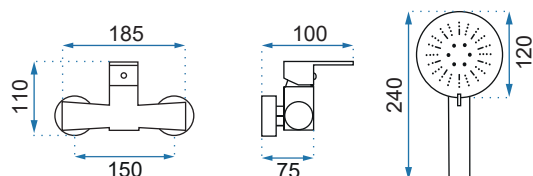

MILD CZARNA/RÓŻOWE ZŁOTO

Kod produktu	REA-B9149	
Kod EAN	5902557376438	
Waga	netto /bez opakowania/	1,3 kg
	brutto /z opakowaniem/	1,5 kg
Rodzaj	prysznicowa	
Kolor	czarny matowy/różowe złoto	
Głowica	ceramiczna z mieszaczem	
Materiał	korpus mosiężny, warstwa wierzchnia - galwanotechnika/system PVD	
Podłączenie	1/2 cala	
W komplecie	słuchawka ABS, uchwyt na słuchawkę, wąż 1500 mm	
Montaż	na ścianę