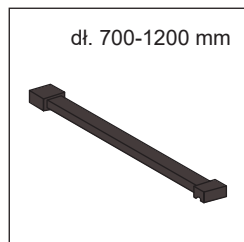

2. Wspornik