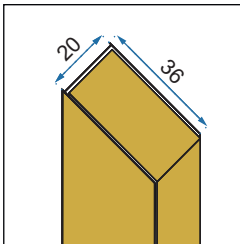

1. Adapter przyścienny