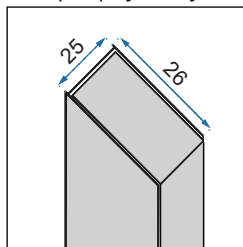

1. Adapter przyścienny