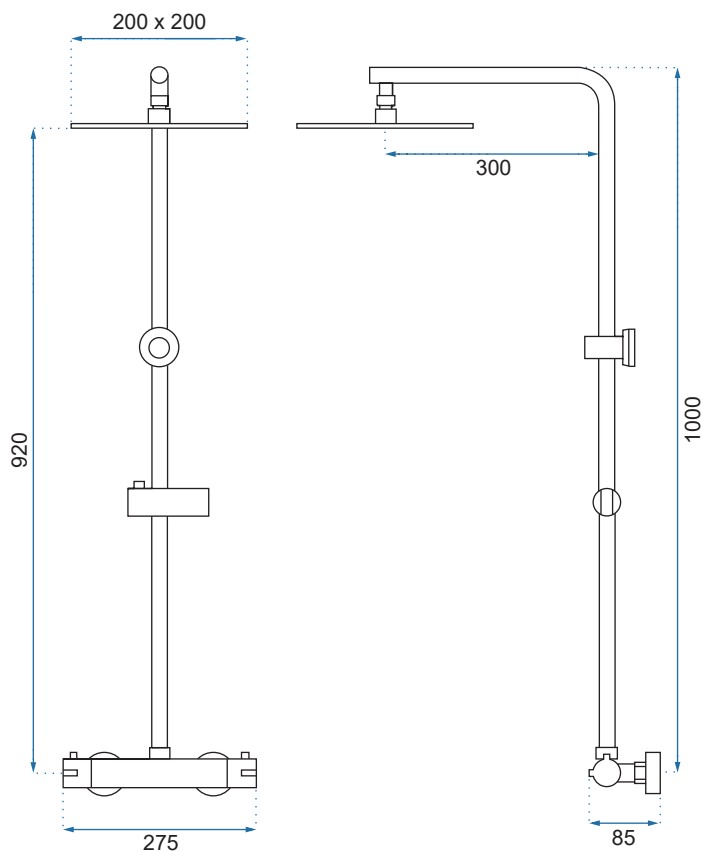

BLISS

Model	Bliss Chrom	Bliss Czarny	Bliss Złoty
Kod produktu	REA-P8805	REA-P8804	REA-P8806
Kod EAN	5902557369478	5902557369461	5902557369492
Waga	netto /bez opakowania/	3,2 kg	
	brutto /z opakowaniem/	3,5 kg	
Rodzaj montażu	ścienny		
Bateria	termostat, korpus mosiężny, głowica ceramiczna		
Deszczownica	stalowa, chrom/czarna matowa/złota, średnica 200 mm		
Materiał	ABS/stal, warstwa wierzchnia - chrom/galwanotechnika/system PVD		
Podłączenie	1/2 cala		
W komplecie	słuchawka ABS, wąż 1500 mm, deszczownica		
Właściwości	drążek stalowy, system ANTI-CALC		
Dodatkowe informacje	złącze kulowe umożliwiające dowolne ustawienie deszczownicy		

CEZAR CHROM

Kod produktu	REA-P8965		
Kod EAN	5902557319732		
Waga	netto /bez opakowania/	4 kg	
	brutto /z opakowaniem/	6 kg	
Rodzaj montażu	ścienny		
Bateria	termostat, korpus mosiężny, głowica ceramiczna		
Wymiary	740-1200x260 mm		
Deszczownica	stalowa, chrom, 250x250 mm		
Materiał	ABS/stal, warstwa wierzchnia - chrom		
Podłączenie	1/2 cala		
W komplecie	słuchawka ABS, wąż 1500 mm, deszczownica		
Właściwości	drążek stalowy, system ANTI-CALC		
Dodatkowe informacje	złącze kulowe umożliwiające dowolne ustawienie deszczownicy