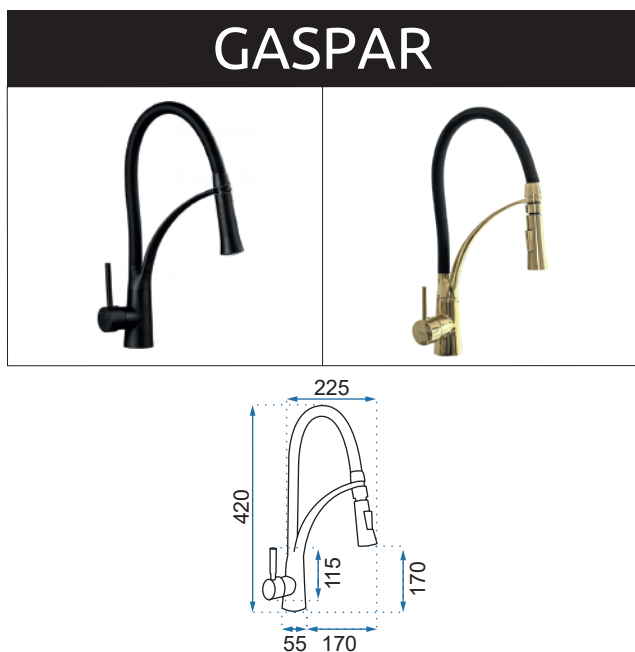

GASPAR

Model	Gaspar Czarna	Gaspar Czarna/Złota
Kod produktu	REA-B0233	REA-B1019
Kod EAN	5902557331642	5902557344796
Waga	netto /bez opakowania/	2,4 kg
	brutto /z opakowaniem/	2,8 kg
Rodzaj	kuchenna	
Wysokość baterii	420 mm	
Kolor	czarny matowy, czarny matowy/złoty	
Głowica	ceramiczna z mieszaczem	
Materiał	korpus mosiężny, warstwa wierzchnia - galwanotechnika, galwanotechnika/system PVD	
Właściwości	elastyczna, wyciągana wylewka	
Perlator	funkcyjny, napowietrzający	
Podłączenie	3/8 cala	
W komplecie	wężyki przyłączeniowe, śruby montażowe, uszczelki	
Montaż	na umywalkę/zlewozmywak lub blat