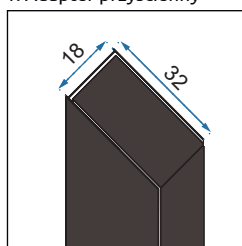

1. Adapter przyścienny