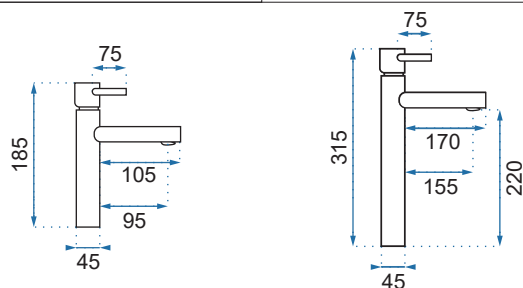

TESS ŻŁOTA SZCZOTKOWANA

Model	Tess Żłota Szczotkowana Niska	Tess Żłota Szczotkowana Wysoka	
Kod produktu	REA-B5661	REA-B5660	
Kod EAN	5902557364022	5902557364015	
Waga	netto /bez opakowania/	0,8 kg	1,2 kg
	brutto /z opakowaniem/	1,0 kg	1,4 kg
Rodzaj	umywalkowa		
Wysokość baterii	185 mm	315 mm	
Kolor	złoty		
Głowica	ceramiczna z mieszaczem		
Materiał	korpus mosiężny, warstwa wierzchnia - system PVD		
Właściwości	nieruchoma wylewka		
Perlator	napowietrzający		
Podłączenie	3/8 cala		
W komplecie	wężyki przyłączeniowe, śruby montażowe, uszczelki		
Montaż	na umywalkę lub blat