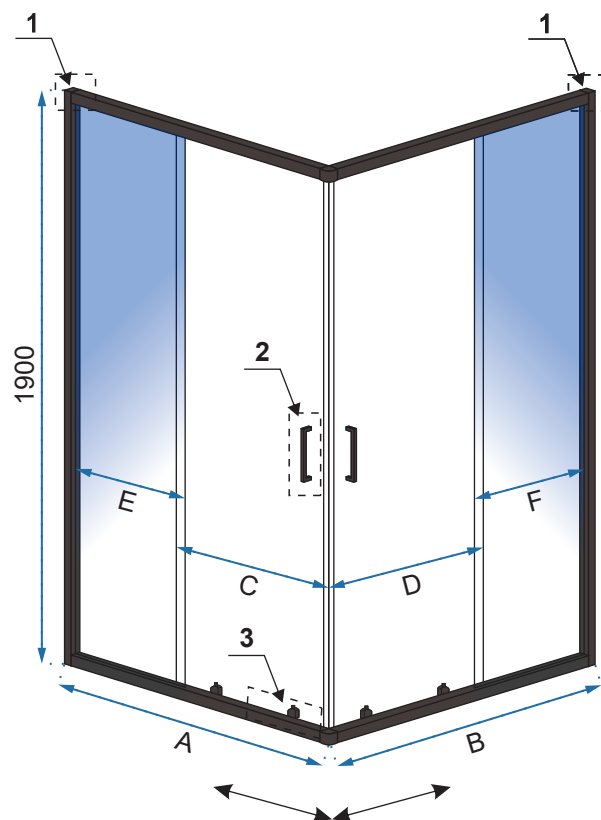

1. Adapter przyścienny

2. Klamka

3. Prowadnica

Model	A /zakres regulacji na profilu/	B /zakres regulacji na profilu/	C /szerokość szyby drzwi/	D /szerokość szyby drzwi/	E /szerokość szyby ścianki stałej/	F /szerokość szyby ścianki stałej/	Szerokość wejścia
Punto Black 80x80	775-780 mm	775-780 mm	395 mm	395 mm	315 mm	315 mm	560 mm
Punto Black 80x100	775-780 mm	975-980 mm	395 mm	495 mm	315 mm	415 mm	630 mm
Punto Black 90x90	875-880 mm	875-880 mm	440 mm	440 mm	365 mm	365 mm	620 mm