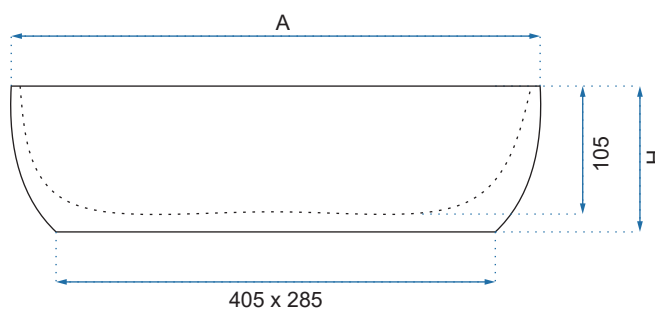

UMYWALKI

AMELIA

Kod produktu		REA-U0416
Kod EAN		5902557314003
Rozmiar	Długość /A/	480 mm
	Szerokość /B/	345 mm
	Wysokość /H/	135 mm
Waga	netto /bez opakowania/	7 kg
	brutto /z opakowaniem/	8 kg
Rodzaj montażu		nablátowa
Materiał / Kolor		ceramika biały
Rodzaj umywalki		bez przelewu
Otwór na baterię		nie
Dedykowana bateria		ścienna lub montowana na blacie