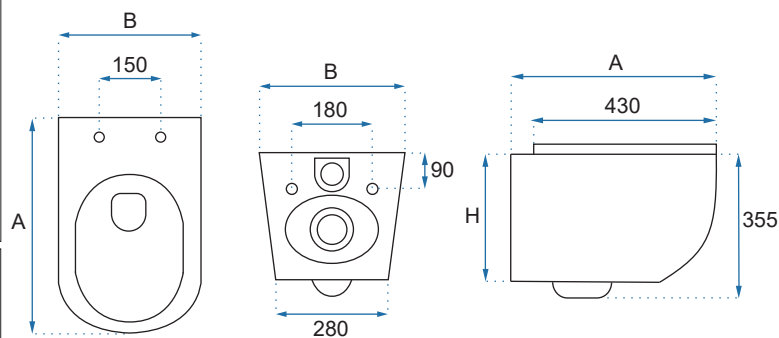

Kod produktu		REA-C8005
Kod EAN		5902557365852
Rozmiar	Długość /A/	495 mm
	Szerokość /B/	370 mm
	Wysokość /H/	320 mm
Waga	netto /bez opakowania/	26 kg
	brutto /z opakowaniem/	28 kg
Rodzaj montażu		misa wisząca
Model		bez rantu sputującego
Materiał / Kolor		ceramika lastryko
Deska		flat, wolnoopadająca, wypinana, zawiasy metalowe /ZM/, wysokość 20 mm
Rozstaw otworów montażowych		180 mm
Możliwe konfiguracje		montaż na stelażach podtynkowych Rea oraz innych dostępnych na rynku, rozmiar przyłącza 140 mm
Zestaw montażowy		dostępny w komplecie