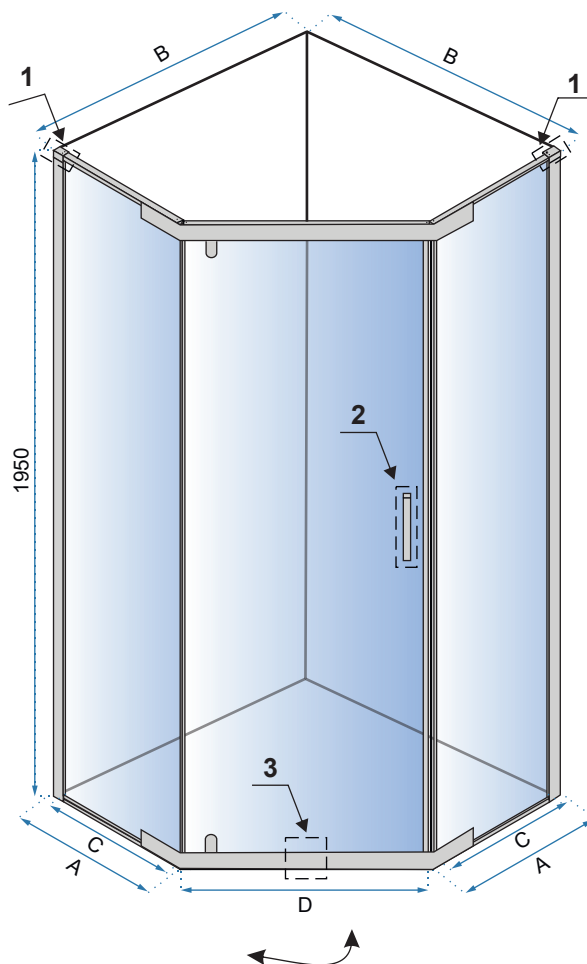

**Easy
Clean**

Rozmiar	80x80	90x90	
Kod produktu	REA-K8778	REA-K8779	
Kod EAN	5902557367085	5902557367092	
Waga	netto /bez opakowania/	39 kg	45 kg
	brutto /z opakowaniem/	41 kg	47 kg
Rodzaj	narożna, pięciokątna		
Grubość szkła	6 mm, hartowane		
Kolor	transparentny		
Drzwi	otwierane, kabina 1-drzwiowa		
Otwieranie	na zewnątrz		
Powłoka	EASY-CLEAN		
Adapter	chromowany aluminiowy		
W komplecie	chromowany uchwyt, stalowe zawiasy, listwa progowa, uszczelki		
Montaż	na brodziku lub bezpośrednio na posadzce		
Kierunek kabiny	uniwersalny		
Klasa szczelności	pierwsza