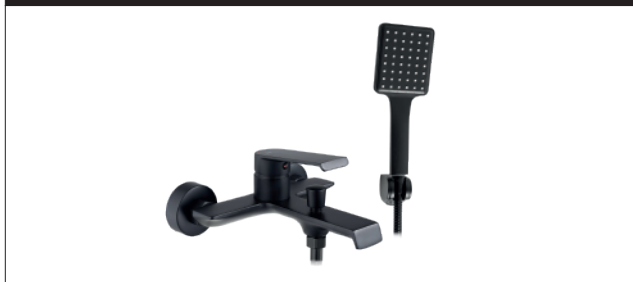

HASS CZARNA

Kod produktu	REA-B9967	
Kod EAN	5902557369294	
Waga	netto /bez opakowania/	1,8 kg
	brutto /z opakowaniem/	2,0 kg
Rodzaj	wannowa	
Kolor	czarny matowy	
Głowica	ceramiczna z mieszaczem	
Materiał	korpus mosiężny, warstwa wierzchnia - galwanotechnika	
Właściwości	nieruchoma wylewka	
Perlator	napowietrzający	
Podłączenie	1/2 cala	
W komplecie	słuchawka ABS, wąż 1500 mm, uchwyt punktowy, punktowe wyjście zasilające	
Montaż	na ścianę