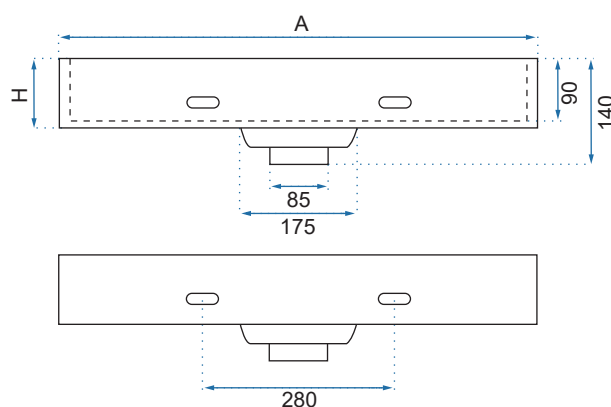

Model		Goya 50	Goya 60
Kod produktu		REA-U8900	REA-U8901
Kod EAN		5902557342259	5902557342266
Rozmiar	Długość /A/	500 mm	600 mm
	Szerokość /B/	370 mm	370 mm
	Wysokość /H/	100 mm	100 mm
Waga	netto /bez opakowania/	10 kg	13 kg
	brutto /z opakowaniem/	11 kg	14 kg
Rodzaj montażu		nablátowa / ścienna	
Materiał / Kolor		konglomerat	biały
Rodzaj umywalki		bez przelewu	
Otwór na baterię		tak	
Dedykowana bateria		montowana na umywalce