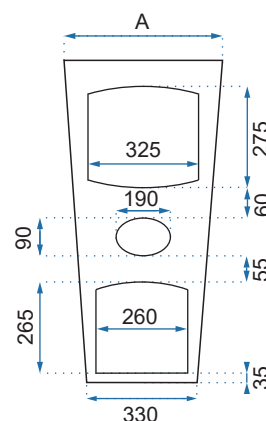

Kod produktu		REA-U5637
Kod EAN		5902557350001
Rozmiar	Długość /A/	440 mm
	Szerokość /B/	375 mm
	Wysokość /H/	830 mm
Waga	netto /bez opakowania/	35 kg
	brutto /z opakowaniem/	37 kg
Rodzaj montażu		wolnostojąca
Materiał / Kolor		ceramika biały
Rodzaj umywalki		z przelewem
Otwór na baterię		tak
Dedykowana bateria		montowana na umywalce