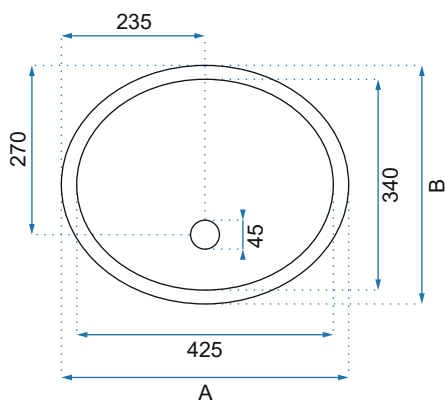

Kod produktu		REA-U6330
Kod EAN		5902557356683
Rozmiar	Długość /A/	475 mm
	Szerokość /B/	390 mm
	Wysokość /H/	200 mm
Waga	netto /bez opakowania/	7 kg
	brutto /z opakowaniem/	8 kg
Rodzaj montażu		podblatowa
Materiał / Kolor		ceramika biały
Rodzaj umywalki		z przelewem
Otwór na baterię		nie
Dedykowana bateria		ścienna lub montowana na blacie