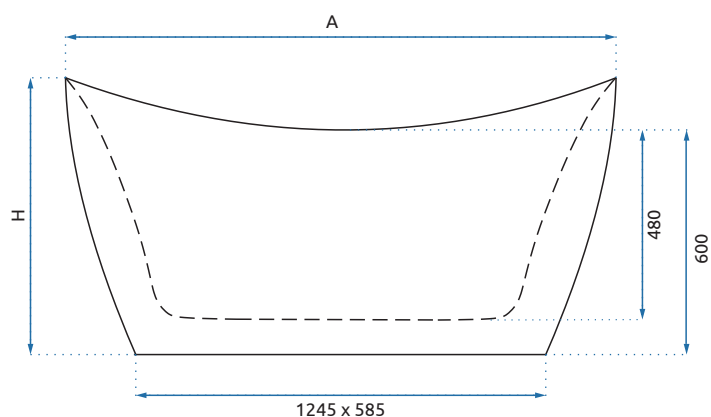

Kod produktu		REA-W0106
Kod EAN		5902557313204
Rozmiar	Długość /A/	1700 mm
	Szerokość /B/	800 mm
	Wysokość /H/	720mm
Waga	netto /bez opakowania/	44 kg
	brutto /z opakowaniem/	49 kg
Pojemność /litry/		266
Materiał / Kolor		akryl / biały połysk
W komplecie		syfon wannowy z automatycznym korkiem klik-klak
Powłoka		ANTI-WIPE
Dodatkowe informacje		warstwa Mirror Coat