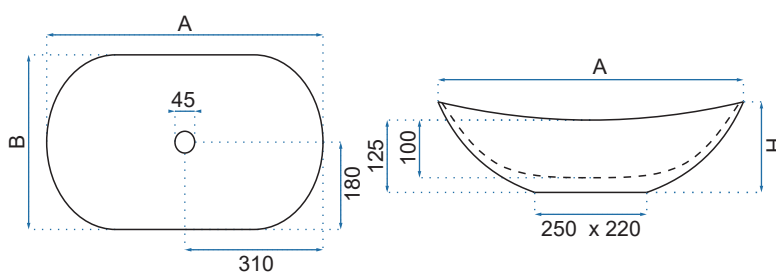

ROYAL MARMO SHINY

ROYAL STATUARIO MARBLE MATT

Kod produktu		REA-U8010	
Kod EAN		5902557376773	
Rozmiar	Długość /A/	620 mm	
	Szerokość /B/	360 mm	
	Wysokość /H/	160 mm	
Waga	netto /bez opakowania/	6,5 kg	
	brutto /z opakowaniem/	7,5 kg	
Rodzaj montażu		nablatowa	
Materiał / Kolor		ceramika	biały
Rodzaj umywalki		bez przelewu	
Otwór na baterię		nie	
Dedykowana bateria		ścienna lub montowana na blacie	