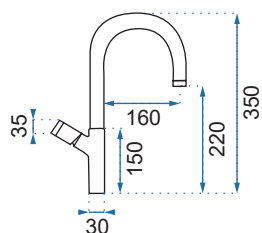

SALTO CZARNA/ZŁOTA WYSOKA

Kod produktu	REA-B6351	
Kod EAN	5902557335961	
Waga	netto /bez opakowania/	1,2 kg
	brutto /z opakowaniem/	1,6 kg
Rodzaj	umywalkowa	
Wysokość baterii	350 mm	
Kolor	czarny matowy/złoty	
Głowica	ceramiczna z mieszaczem	
Materiał	korpus mosiężny, warstwa wierzchnia - galwanotechnika/system PVD	
Właściwości	nieruchoma wylewka	
Perlator	napowietrzający	
Podłączenie	3/8 cala	
W komplecie	wężyki przyłączeniowe, śruby montażowe, uszczelki	
Montaż	na blat