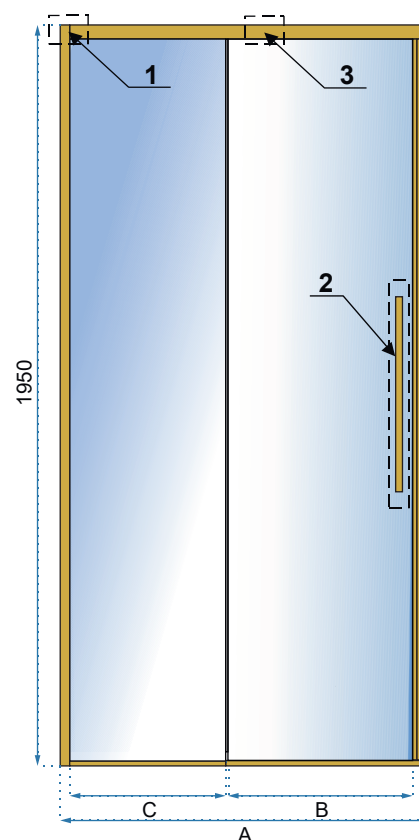

RAPID SLIDE GOLD

100x195

110x195

120x195

130x195

140x195

150x195

Grubość szkła	6 mm, hartowane
Kolor	transparentny
Drzwi	1-skrzydłowe, przesuwne, rolki górne
Otwieranie	drzwi przesuwne
Powłoka	EASY-CLEAN
Dodatkowe informacje	złote wykończenia
Adapter	złoty aluminiowy
W komplecie	złoty uchwyt, rolki jezdne, uszczelki
Montaż	na brodziku lub bezpośrednio na posadzce
Kierunek drzwi	uniwersalny
Możliwe konfiguracje	możliwość zastosowania złotego adaptera poszerzającego REA-K772