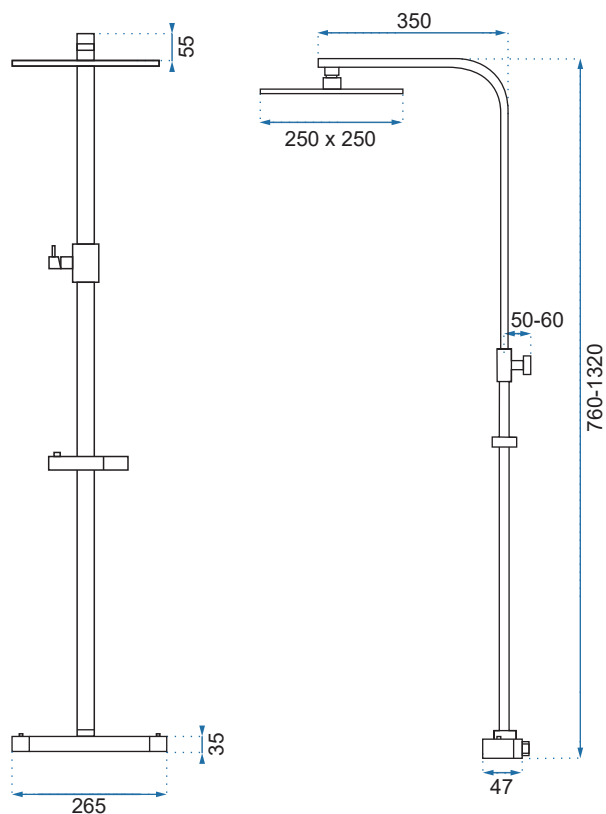

JET CZARNY

Kod produktu	REA-P9411	
Kod EAN	5902557337460	
Waga	netto /bez opakowania/	4 kg
	brutto /z opakowaniem/	5 kg
Rodzaj montażu	ścienny	
Bateria	termostat, korpus mosiężny, głowica ceramiczna	
Wymiary	760-1320x265 mm	
Deszczownica	stalowa, czarna matowa, UltraSlim 250x250 mm	
Materiał	stal, warstwa wierzchnia - galwanotechnika	
Podłączenie	1/2 cala	
W komplecie	słuchawka ABS, wąż 1500 mm, deszczownica	
Właściwości	drążek stalowy, system ANTI-CALC	
Dodatkowe informacje	złącze kulowe umożliwiające dowolne ustawienie deszczownicy	

LUNGO

Model	Lungo Chrom	Lungo Czarny
Kod produktu	REA-P6607	REA-P4113
Kod EAN	5902557377817	5902557349722
Waga	netto /bez opakowania/	5 kg
	brutto /z opakowaniem/	7 kg
Rodzaj montażu	ścienny	
Bateria	termostat, korpus mosiężny, głowica ceramiczna	
Wymiary	820-1170x265 mm	
Deszczownica	stalowa, chrom/czarna matowa, średnica 250 mm	
Materiał	stal, warstwa wierzchnia - chrom/galwanotechnika	
Podłączenie	1/2 cala	
W komplecie	słuchawka ABS, wąż 1500 mm, deszczownica	
Dodatkowe informacje	złącze kulowe umożliwiające dowolne ustawienie deszczownicy