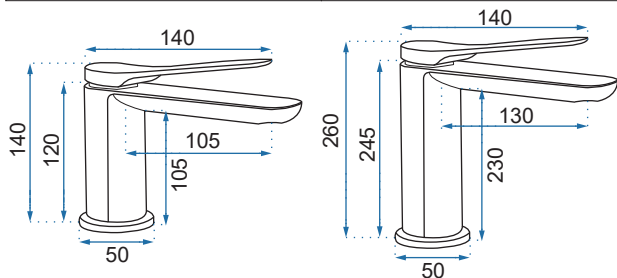

CREEK CZARNA

Model	Creek Czarna Niska	Creek Czarna Wysoka
Kod produktu	REA-B8403	REA-B8404
Kod EAN	5902557342051	5902557342044
Waga	netto /bez opakowania/	1,1 kg
	brutto /z opakowaniem/	1,3 kg
Rodzaj	umywalkowa	
Wysokość baterii	140 mm	260 mm
Kolor	czarny matowy	
Głowica	ceramiczna z mieszaczem	
Materiał	korpus mosiężny, warstwa wierzchnia - galwanotechnika	
Właściwości	nieruchoma wylewka	
Perlator	napowietrzający	
Podłączenie	3/8 cala	
W komplecie	wężyki przyłączeniowe, śruby montażowe, uszczelki	
Montaż	na umywalkę lub blat