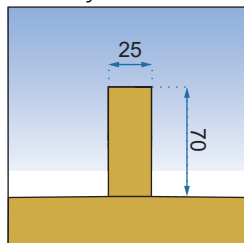

RAPID SWING GOLD

90x195

100x195

Grubość szkła	6 mm, hartowane
Kolor	transparentny
Drzwi	otwierane
Otwieranie	na zewnątrz i do wewnątrz
Powłoka	EASY-CLEAN
Dodatkowe informacje	złote wykończenia
Adapter	złoty aluminiowy
W komplecie	złoty uchwyt, uszczelki
Montaż	na brodziku lub bezpośrednio na posadzce
Kierunek drzwi	uniwersalny
Możliwe konfiguracje	możliwość zastosowania złotego adaptera poszerzającego REA-K7772

3. Zawiasy

Model	Kod produktu	Kod EAN	A /zakres regulacji na profilach/	B /szerokość szyby drzwi/	Szerokość wejścia	Waga netto /bez opakowania/	Waga brutto /z opakowaniem/
Rapid Swing G. 90x195	REA-K5618	5902557377107	885-905 mm	830 mm	580 mm	28 kg	30 kg
Rapid Swing G. 100x195	REA-K5619	5902557377114	985-1005 mm	930 mm	580 mm	31 kg	33 kg