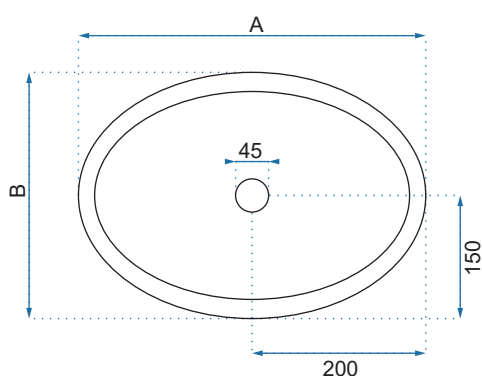

Kod produktu		REA-U8856
Kod EAN		5902557366101
Rozmiar	Długość /A/	400 mm
	Szerokość /B/	300 mm
	Wysokość /H/	130 mm
Waga	netto /bez opakowania/	6 kg
	brutto /z opakowaniem/	7 kg
Rodzaj montażu		nablátowa
Materiał / Kolor		ceramika biały
Rodzaj umywalki		bez przelewu
Otwór na baterię		nie
Dedykowana bateria		ścienna lub montowana na blacie