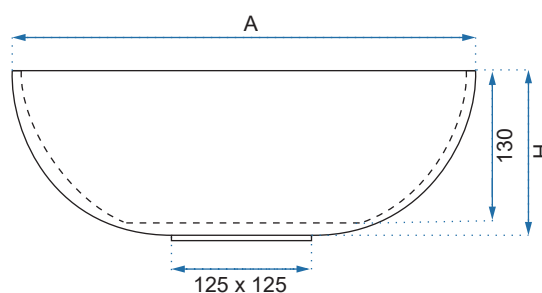

STELLA

Kod produktu		REA-U1878
Kod EAN		5902557349777
Rozmiar	Długość /A/	360 mm
	Szerokość /B/	360 mm
	Wysokość /H/	150 mm
Waga	netto /bez opakowania/	4,8 kg
	brutto /z opakowaniem/	5 kg
Rodzaj montażu		nablátowa
Materiał / Kolor		ceramika biały
Rodzaj umywalki		bez przelewu
Otwór na baterię		nie
Dedykowana bateria		ścienna lub montowana na blacie