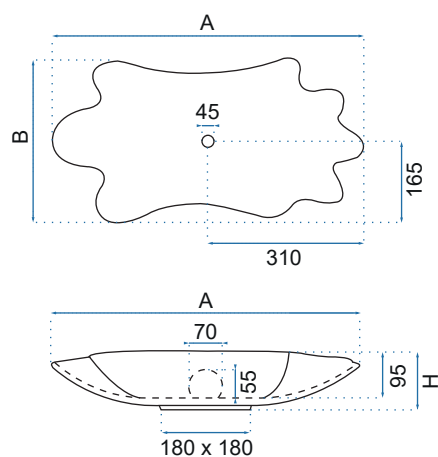

INFINITY GOLD/WHITE