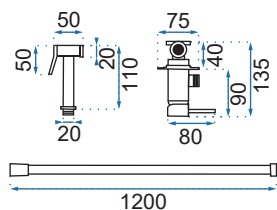

LOOP LUNGO

Model	Loop Lungo Chrom	Loop Lungo Czarna	Loop Lungo Złota
Kod produktu	REA-B4106	REA-B8978	REA-B8979
Kod EAN	5902557332908	5902557344826	5902557345335
Waga	netto /bez opakowania/	1,7 kg	
	brutto /z opakowaniem/	2,0 kg	
Rodzaj	bidetowa		
Kolor	chrom, czarny matowy, złoty		
Głowica	ceramiczna z mieszaczem		
Materiał	korpus mosiężny, warstwa wierzchnia - chrom, galwanotechnika, system PVD		
Właściwości	wyciągana wylewka		
Perlator	napowietrzający		
Podłączenie	1/2 cala		
W komplecie	śruby montażowe, uszczelki, wąż 1200 mm		
Montaż	na ścianę