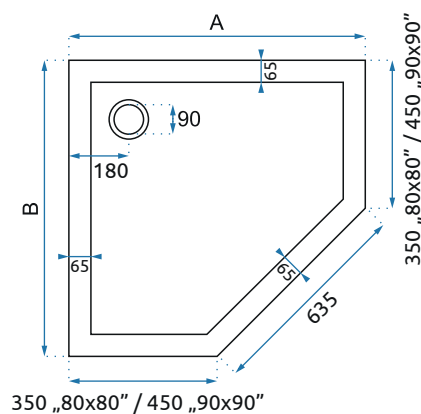

Model	80x80	90x90	
Kod produktu	REA-K8544	REA-K6522	
Kod EAN	5902557360215	5902557360208	
Rozmiar	Długość /A/	800 mm	900 mm
	Szerokość /B/	800 mm	900 mm
	Wysokość /H/	50 mm	50 mm
Waga	netto /bez opakowania/	21,5 kg	29,5 kg
	brutto /z opakowaniem/	23,5 kg	31,5 kg
Materiał	akryl, gładkie, nieryflowane dno		
Kształt / Kolor	pięciokątny / biały		
Odptyw	umieszczony w narożniku brodzika		
W komplecie	syfon czyszczony od góry, 90 mm, chromowany korek		
Kierunek	uniwersalny, brodzik obracalny