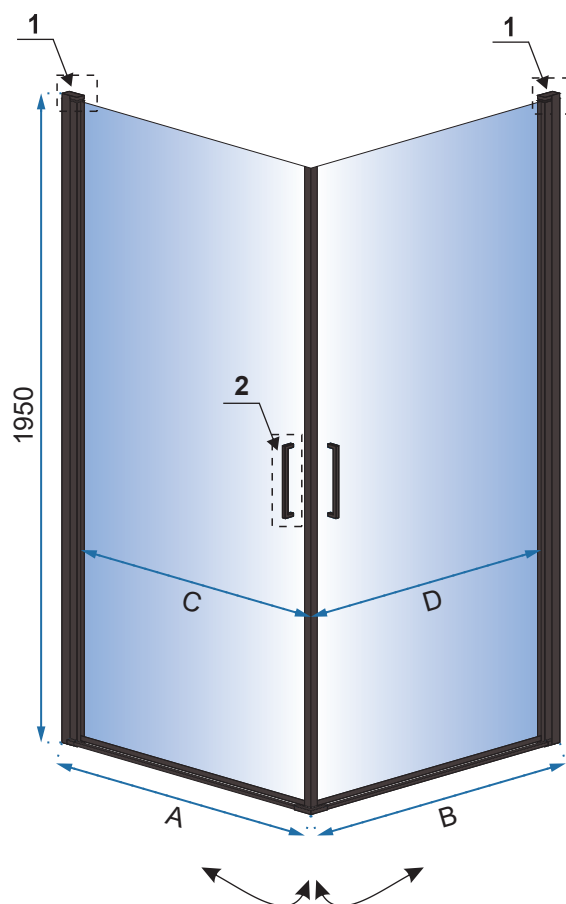

ABRA BLACK

90x90

Easy Clean

Kod produktu	REA-K5502	
Kod EAN	5902557351718	
Waga	netto /bez opakowania/	53 kg
	brutto /z opakowaniem/	55 kg
Rodzaj	narożna	
Grubość szkła	6 mm, hartowane	
Kolor	transparentny	
Drzwi	otwierane, kabina 2-drzwiowa	
Otwieranie	na zewnątrz i do wewnątrz	
Powłoka	EASY-CLEAN	
Dodatkowe informacje	czarne wykończenia	
Adapter	czarny aluminiowy	
W komplecie	czarne uchwyty, listwa progowa, uszczelki	
Montaż	na brodziku lub bezpośrednio na posadzce	
Kierunek kabiny	uniwersalny	

Model	A /zakres regulacji na profilu/	B /zakres regulacji na profilu/	C /szerokość szyby drzwi/	D /szerokość szyby drzwi/	Szerokość wejścia
Abra Black 90x90	885-900 mm	885-900 mm	825 mm	825 mm	1165 mm