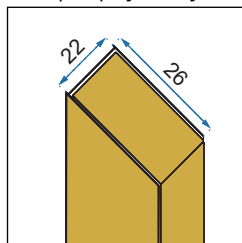

1. Adapter przyścienny