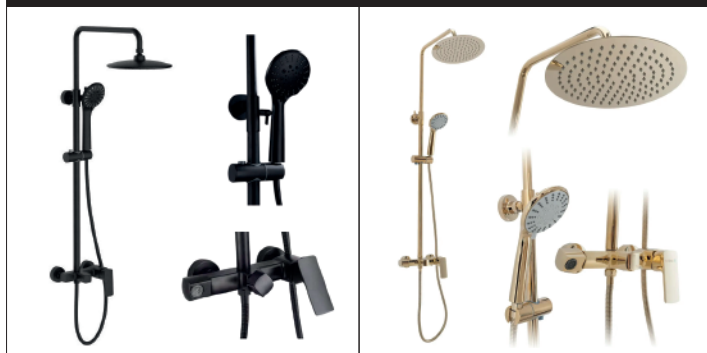

ROGER

Kod produktu	REA-P8003 /czarny/	REA-P0692 /złoty/
Kod EAN	5902557338917	5902557356973
Waga	netto /bez opakowania/	5 kg
	brutto /z opakowaniem/	6 kg
Rodzaj montażu	ścienny	
Bateria	mieszacz, korpus mosiężny, głowica ceramiczna	
Wymiary	835-1185x230 mm	
Deszczownica	stalowa, czarna matowa/złota, średnica 250 mm	
Materiał	stal, warstwa wierzchnia - galwanotechnika/system PVD	
Podłączenie	1/2 cala	
W komplecie	słuchawka ABS, wąż 1500 mm, deszczownica	
Właściwości	drążek stalowy, ruchoma wylewka dolna, system ANTI-CALC	
Dodatkowe informacje	złącze kulowe umożliwiające dowolne ustawienie deszczownicy