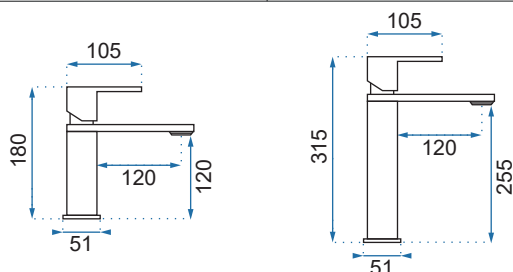

FLIP CZARNA

Model	Flip Czarna Niska	Flip Czarna Wysoka	
Kod produktu	REA-B2005	REA-B2007	
Kod EAN	5902557370160	5902557370184	
Waga	netto /bez opakowania/	0,8 kg	1,2 kg
	brutto /z opakowaniem/	1,0 kg	1,5 kg
Rodzaj	umywalkowa		
Wysokość baterii	180 mm	315 mm	
Kolor	czarny matowy		
Głowica	ceramiczna z mieszaczem		
Materiał	korpus mosiężny, warstwa wierzchnia - galwanotechnika		
Właściwości	nieruchoma wylewka		
Perlator	napowietrzający		
Podłączenie	3/8 cala		
W komplecie	wężyki przyłączeniowe, śruby montażowe, uszczelki		
Montaż	na umywalkę lub blat