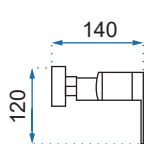

STORM ZŁOTA

Model	Storm Czarna	Storm Złota
Kod produktu	REA-B8033	REA-B9984
Kod EAN	5902557376841	5902557369058
Waga	netto /bez opakowania/	1,3 kg
	brutto /z opakowaniem/	1,5 kg
Rodzaj	prysznicowa	
Kolor	czarny matowy, złoty	
Głowica	ceramiczna z mieszaczem	
Materiał	korpus mosiężny, warstwa wierzchnia - galwanotechnika, system PVD	
Podłączenie	1/2 cala	
W komplecie	słuchawka ABS, uchwyt na słuchawkę, wąż 1500 mm	
Montaż	na ścianę