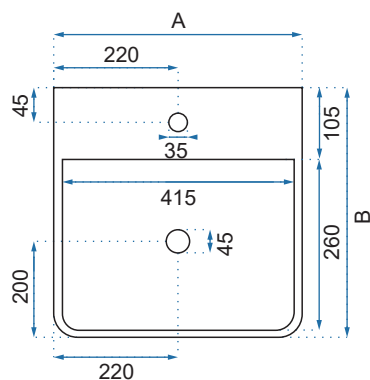

Kod produktu		REA-U5637
Kod EAN		5902557350001
Rozmiar	Długość /A/	440 mm
	Szerokość /B/	375 mm
	Wysokość /H/	830 mm
Waga	netto /bez opakowania/	35 kg
	brutto /z opakowaniem/	37 kg
Rodzaj montażu		wolnostojąca
Materiał / Kolor		ceramika biały
Rodzaj umywalki		z przelewem
Otwór na baterię		tak
Dedykowana bateria		montowana na umywalce