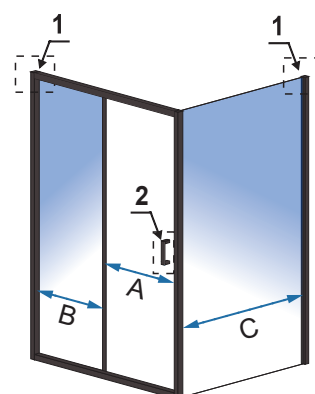

Model	Kod produktu	Kod EAN	Zakres regulacji na profilu	A /szerokość szyby drzwi/	B /szerokość szyby ścianki stałej/	C /szerokość szyby ścianki stałej/	Waga brutto /z opakowaniem/
Rapid Fold B. 80x190 (drzwi)	REA-K6418	5902557342518	785-805 mm	325 mm	325 mm	-	22,5 kg
Rapid Fold B. 90x190 (drzwi)	REA-K6419	5902557342532	885-905 mm	375 mm	375 mm	-	25,5 kg
Rapid Fold B. 100x190 (drzwi)	REA-K6420	5902557342525	985-1005 mm	425 mm	425 mm	-	28,5 kg
Rapid B. 80x190 (ścianka)	REA-K6421	5902557342549	785-795 mm	-	-	730 mm	26 kg
Rapid B. 90x190 (ścianka)	REA-K6422	5902557342556	885-895 mm	-	-	830 mm	29 kg
Rapid B. 100x190 (ścianka)	REA-K6423	5902557342563	985-995 mm	-	-	930 mm	32 kg