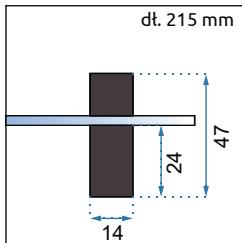

HUGO BLACK

80x80

90x90

100x100

**Easy
Clean**

Rozmiar	80x80	90x90	100x100	
Kod produktu	REA-K6600	REA-K6601	REA-K6602	
Kod EAN	5902557376568	5902557376575	5902557376582	
Waga	netto /bez opakowania/	49 kg	55 kg	61 kg
	brutto /z opakowaniem/	51 kg	57 kg	63 kg
Rodzaj	narożna			
Grubość szkła	6 mm, hartowane			
Kolor	transparentny			
Drzwi	otwierane, kabina 2-drzwiowa			
Otwieranie	na zewnątrz			
Powłoka	EASY-CLEAN			
Dodatkowe informacje	czarne wykończenia			
Adapter	czarny aluminiowy			
W komplecie	czarny uchwyt, zawiasy, listwa progowa, uszczelki			
Montaż	na brodziku lub bezpośrednio na posadzce			
Kierunek kabiny	uniwersalny			

2. Klamka

Model	A /zakres regulacji na profilu/	B /szerokość szyby drzwi/	C /szerokość szyby ścianki stałej/	Wysokość kabiny	Szerokość wejścia
Hugo Black 80x80	765-780 mm	500 mm	215 mm	2005 mm	710 mm
Hugo Black 90x90	865-880 mm	600 mm	215 mm	2005 mm	850 mm
Hugo Black 100x100	965-980 mm	600 mm	315 mm	2005 mm	850 mm