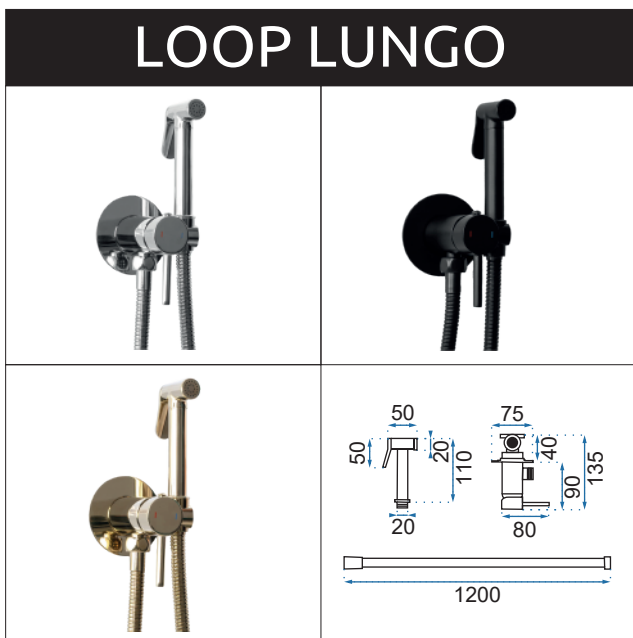

LEVEL ZŁOTA

Model	Level Złota Niska	Level Złota Wysoka	
Kod produktu	REA-B2044	REA-B2045	
Kod EAN	5902557370559	5902557370566	
Waga	netto /bez opakowania/	0,8 kg	1,0 kg
	brutto /z opakowaniem/	1,0 kg	1,2 kg
Rodzaj	umywalkowa		
Wysokość baterii	215 mm	345 mm	
Kolor	złoty		
Głowica	ceramiczna z mieszaczem		
Materiał	korpus mosiężny, warstwa wierzchnia - system PVD		
Właściwości	nieruchoma wylewka		
Perlator	napowietrzający		
Podłączenie	3/8 cala		
W komplecie	wężyki przyłączeniowe, śruby montażowe, uszczelki		
Montaż	na umywalkę lub blat		

LEVI

Model	Levi Czarna Wysoka	Levi Złota Wysoka
Kod produktu	REA-B5136	REA-B5137
Kod EAN	5902557375257	5902557375264
Waga	netto /bez opakowania/	2,3 kg
	brutto /z opakowaniem/	2,5 kg
Rodzaj	umywalkowa	
Wysokość baterii	295 mm	
Kolor	czarny matowy, złoty	
Głowica	ceramiczna z mieszaczem	
Materiał	korpus mosiężny, warstwa wierzchnia - galwanotechnika, system PVD	
Właściwości	ruchoma wylewka	
Perlator	napowietrzający	
Podłączenie	3/8 cala	
W komplecie	wężyki przyłączeniowe, śruby montażowe, uszczelki	
Montaż	na blat	

LOOP LUNGO

Model	Loop Lungo Chrom	Loop Lungo Czarna	Loop Lungo Złota
Kod produktu	REA-B4106	REA-B8978	REA-B8979
Kod EAN	5902557332908	5902557344826	5902557345335
Waga	netto /bez opakowania/	1,7 kg	
	brutto /z opakowaniem/	2,0 kg	
Rodzaj	bidetowa		
Kolor	chrom, czarny matowy, złoty		
Głowica	ceramiczna z mieszaczem		
Materiał	korpus mosiężny, warstwa wierzchnia - chrom, galwanotechnika, system PVD		
Właściwości	wyciągana wylewka		
Perlator	napowietrzający		
Podłączenie	1/2 cala		
W komplecie	śruby montażowe, uszczelki, wąż 1200 mm		
Montaż	na ścianę		