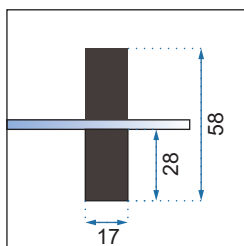

1. Adapter przyścienny

2. Klamka

3. Prowadnica

Model	A /zakres regulacji na profilu/	B /zakres regulacji na profilu/	C /szerokość szyby drzwi/	D /szerokość szyby drzwi/	E /szerokość szyby ścianki stałej/	F /szerokość szyby ścianki stałej/	Szerokość wejścia
Punto Black 80x80	775-780 mm	775-780 mm	395 mm	395 mm	315 mm	315 mm	560 mm
Punto Black 80x100	775-780 mm	975-980 mm	395 mm	495 mm	315 mm	415 mm	630 mm
Punto Black 90x90	875-880 mm	875-880 mm	440 mm	440 mm	365 mm	365 mm	620 mm