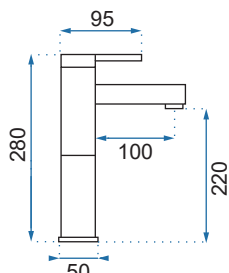

POLO BIAŁA/CHROM

Model	Polo Biała/Chrom Niska	Polo Biała/Chrom Wysoka	
Kod produktu	REA-B9941	REA-B9942	
Kod EAN	5902557368952	5902557368969	
Waga	netto /bez opakowania/	1,0 kg	1,2 kg
	brutto /z opakowaniem/	1,2 kg	1,5 kg
Rodzaj	umywalkowa		
Wysokość baterii	150 mm	280 mm	
Kolor	biały/chrom		
Głowica	ceramiczna z mieszaczem		
Materiał	korpus mosiężny, warstwa wierzchnia - galwanotechnika/chrom		
Właściwości	nieruchoma wylewka		
Perlator	napowietrzający		
Podłączenie	3/8 cala		
W komplecie	wężyki przyłączeniowe, śruby montażowe, uszczelki		
Montaż	na umywalkę lub blat