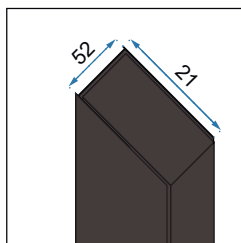

1. Adapter przyścienny