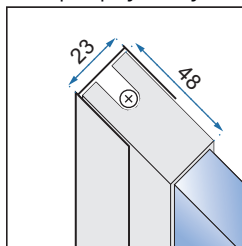

1. Adapter przyścienny