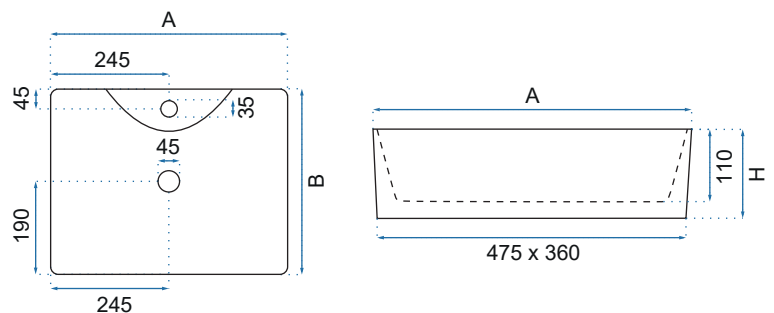

KELLY MARMO