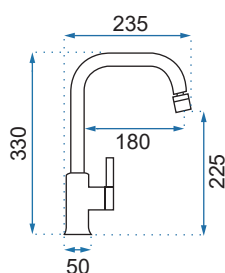

POLO

Model	Polo Chrom	Polo Czarna/Złota	
Kod produktu	REA-B9940	REA-B9980	
Kod EAN	5902557368945	5902557369010	
Waga	netto /bez opakowania/	1,0 kg	1,0 kg
	brutto /z opakowaniem/	1,5 kg	1,5 kg
Rodzaj	kuchenna		
Wysokość baterii	330 mm		
Kolor	chrom, czarny matowy/złoty		
Głowica	ceramiczna z mieszaczem		
Materiał	korpus mosiężny, warstwa wierzchnia - chrom, galwanotechnika/system PVD		
Właściwości	ruchoma wylewka		
Perlator	napowietrzający		
Podłączenie	3/8 cala		
W komplecie	wężyki przyłączeniowe, śruby montażowe, uszczelki		
Montaż	na zlewozmywak lub blat