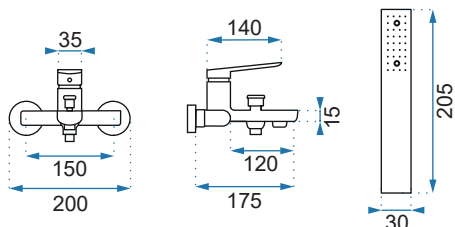

CREEK CZARNA

Kod produktu	REA-B9667	
Kod EAN	5902557357567	
Waga	netto /bez opakowania/	1,8 kg
	brutto /z opakowaniem/	2,2 kg
Rodzaj	wannowa	
Kolor	czarny matowy	
Głowica	ceramiczna z mieszaczem	
Materiał	korpus mosiężny, warstwa wierzchnia - galwanotechnika	
Właściwości	nieruchoma wylewka	
Perlator	napowietrzający	
Podłączenie	1/2 cala	
W komplecie	słuchawka ABS, uchwyt na słuchawkę, wąż 1500 mm	
Montaż	na ścianę