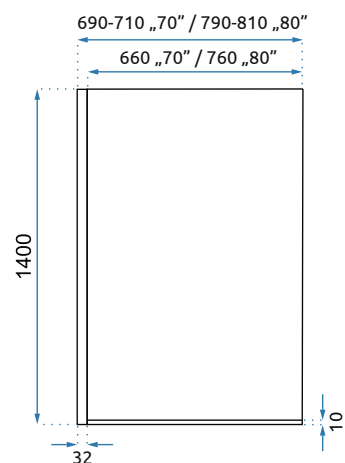

Model	70 x 140	80 x 140	
Kod produktu	REA-W5600	REA-W5601	
Kod EAN	5902557355860	5902557355877	
Rozmiar	Wysokość	1400 mm	1400 mm
	Szerokość	700 mm	800 mm
Waga	netto /bez opakowania/	14 kg	15 kg
	brutto /z opakowaniem/	16 kg	17 kg
Rodzaj	1-skrzydłowy, nieruchomy		
Kolor	transparentny		
Grubość szkła	5 mm, hartowane		
Składany	nie		
W komplecie	profil montażowy		
Kierunek montażu	pravo lub lewo stronny