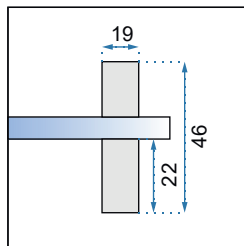

NIXON-2 CHROM

100x190

120x190

130x190

140x190

150x190

Grubość szkła	8 mm, hartowane
Kolor	transparentny
Drzwi	1-skrzydłowe
Otwieranie	drzwi przesuwne
Powłoka	EASY-CLEAN
Dodatkowe informacje	chromowane wykończenia
Adapter	chromowany aluminiowy
W komplecie	mosiężny uchwyt, listwa progowa, rolki jezdne, uszczelki
Montaż	na brodziku lub bezpośrednio na posadzce
Kierunek drzwi	lewy lub prawy

2. Klamka

Model	Kod produktu	Kod EAN	A /zakres regulacji na profilach/	B /szerokość szyby drzwi/	C /szerokość szyby stałej/	Szerokość wejścia	Waga netto /bez opakowania/	Waga brutto /z opakowaniem/
Nixon-2 Chrom 100x190	REA-K5012 /lewe/ REA-K7440 /prawe/	5902557329304 5902557329298	980-995 mm	525 mm	420 mm	430 mm	41 kg	43 kg
Nixon-2 Chrom 120x190	REA-K5002 /lewe/ REA-K5003 /prawe/	5902557308187 5902557308361	1180-1195 mm	625 mm	520 mm	530 mm	49 kg	51 kg
Nixon-2 Chrom 130x190	REA-K5004 /lewe/ REA-K5005 /prawe/	5902557308293 5902557308248	1280-1295 mm	675 mm	570 mm	580 mm	53 kg	57 kg
Nixon-2 Chrom 140x190	REA-K5006 /lewe/ REA-K5007 /prawe/	5902557308231 5902557308422	1380-1395 mm	725 mm	620 mm	630 mm	57 kg	59 kg
Nixon-2 Chrom 150x190	REA-K5008 /lewe/ REA-K5009 /prawe/	5902557308194 5902557308255	1480-1495 mm	775 mm	670 mm	680 mm	61 kg	63 kg