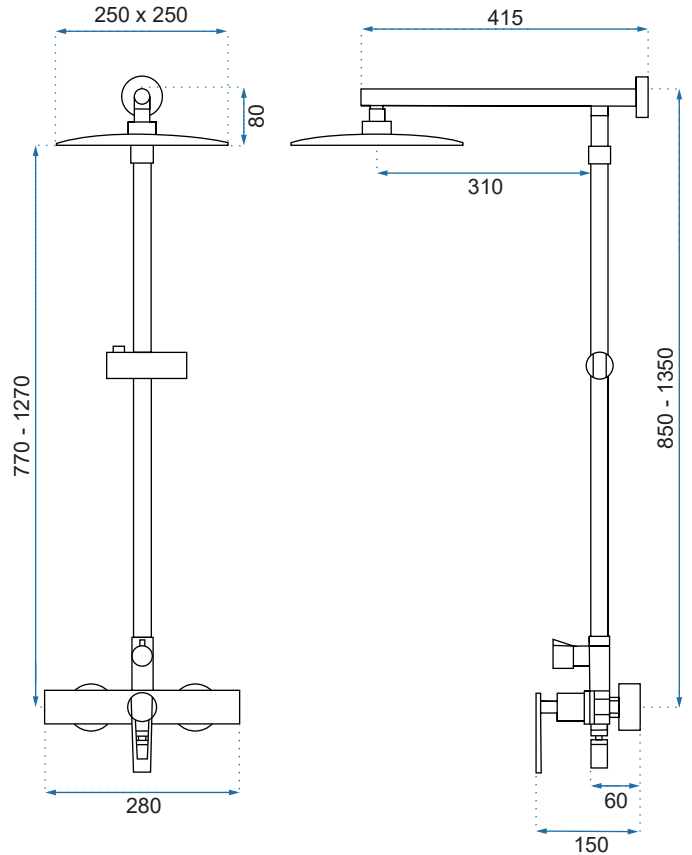

ALDI

Model	Aldi Chrom	Aldi Czarny	Aldi Złoty
Kod produktu	REA-P8801	REA-P8800	REA-P8802
Kod EAN	5902557369447	5902557369430	5902557369423
Waga	netto /bez opakowania/	4,2 kg	
	brutto /z opakowaniem/	4,5 kg	
Rodzaj montażu	ścienny		
Bateria	mieszacz, korpus mosiężny, głowica ceramiczna		
Deszczownica	ABS, chrom/czarna matowa/złota, średnica 250 mm		
Materiał	ABS/mosiądz, warstwa wierzchnia - chrom/galwanotechnika/system PVD		
Podłączenie	1/2 cala		
W komplecie	słuchawka ABS, wąż 1500 mm, deszczownica		
Właściwości	drążek mosiężny, system ANTI-CALC		
Dodatkowe informacje	złącze kulowe umożliwiające dowolne ustawienie deszczownicy		

BENTO ZŁOTY

Kod produktu	REA-P4893		
Kod EAN	5902557345267		
Waga	netto /bez opakowania/	4 kg	
	brutto /z opakowaniem/	5 kg	
Rodzaj montażu	ścienny podtynkowy		
Bateria	mieszacz, korpus mosiężny, głowica ceramiczna		
Deszczownica	stalowa, złota, 250x250 mm		
Materiał	stal, warstwa wierzchnia - system PVD		
Podłączenie	1/2 cala		
W komplecie	słuchawka ABS, wąż 1500 mm, punktowy uchwyt słuchawki z zasilaniem, box, deszczownica		
Właściwości	system ANTI-CALC		
Dodatkowe informacje	złącze kulowe umożliwiające dowolne ustawienie deszczownicy