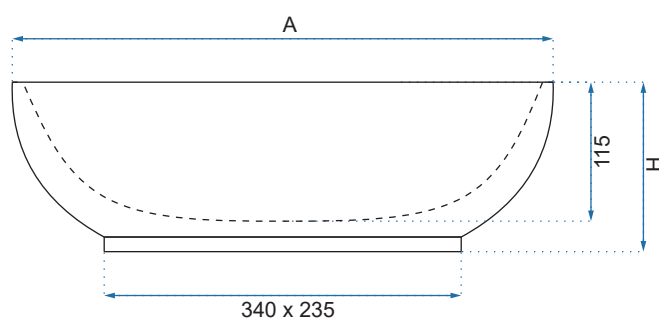

Kod produktu		REA-U8198
Kod EAN		5902557320516
Rozmiar	Długość /A/	515 mm
	Szerokość /B/	390 mm
	Wysokość /H/	140 mm
Waga	netto /bez opakowania/	7 kg
	brutto /z opakowaniem/	8 kg
Rodzaj montażu		nablátowa
Materiał / Kolor		ceramika biały
Rodzaj umywalki		bez przelewu
Otwór na baterię		nie
Dedykowana bateria		ścienna lub montowana na blacie