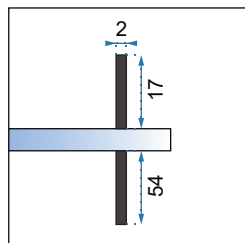

ALEX BLACK

90x190

100x190

Easy
Clean

Grubość szkła	4 mm, hartowane
Kolor	transparentny
Drzwi	w ramie, 3-elementowe, jeden element stały, dwa elementy przesuwne /górną rolki jezdne, dół suwaki/
Otwieranie	drzwi przesuwne
Powłoka	EASY-CLEAN
Dodatkowe informacje	czarne wykończenia
Adapter	czarny aluminiowy
W komplecie	uszczelki
Montaż	na brodziku lub bezpośrednio na posadzce
Kierunek drzwi	uniwersalny

2. Klamka

Model	Kod produktu	Kod EAN	A /zakres regulacji na profilach/	B /szerokość szyby drzwi/	C /szerokość szyby stałej/	Szerokość wejścia	Waga netto /bez opakowania/	Waga brutto /z opakowaniem/
Alex Black 90x190	REA-K9638	5902557354573	815-915 mm	270 mm	290 mm	450 mm	31 kg	33 kg
Alex Black 100x190	REA-K9639	5902557354580	915-1015 mm	305 mm	325 mm	500 mm	32 kg	34 kg