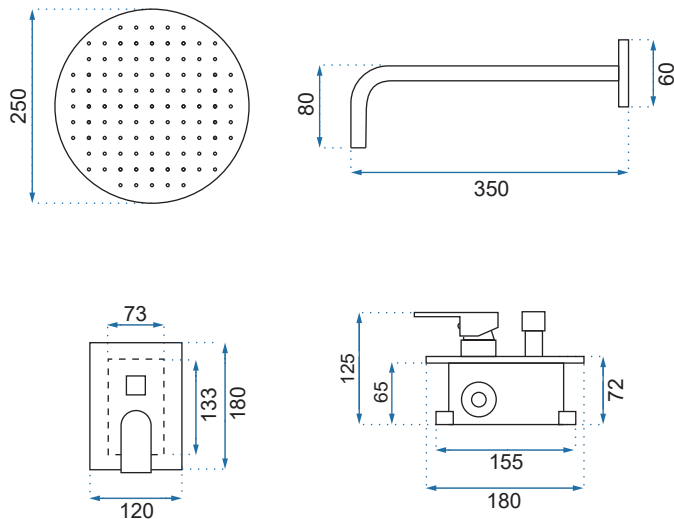

VIGO CZARNY

Kod produktu	REA-P7001	
Kod EAN	5902557345168	
Waga	netto /bez opakowania/	4,5 kg
	brutto /z opakowaniem/	5,5 kg
Rodzaj montażu	ścienny	
Bateria	mieszacz, korpus mosiężny, głowica ceramiczna	
Wymiary	990x400 mm	
Deszczownica	ABS, czarna matowa, 250x250 mm	
Materiał	ABS/stal, warstwa wierzchnia - galwanotechnika	
Podłączenie	1/2 cala	
W komplecie	słuchawka ABS, wąż 1500 mm, deszczownica	
Właściwości	drążek stalowy, system ANTI-CALC	
Dodatkowe informacje	złącze kulowe umożliwiające dowolne ustawienie deszczownicy	