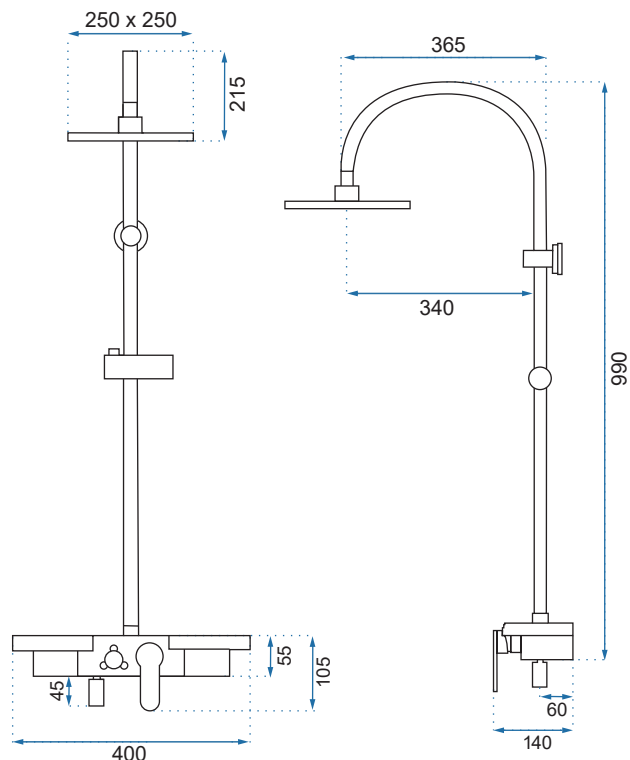

VIGO CZARNY

Kod produktu	REA-P7001	
Kod EAN	5902557345168	
Waga	netto /bez opakowania/	4,5 kg
	brutto /z opakowaniem/	5,5 kg
Rodzaj montażu	ścienny	
Bateria	mieszacz, korpus mosiężny, głowica ceramiczna	
Wymiary	990x400 mm	
Deszczownica	ABS, czarna matowa, 250x250 mm	
Materiał	ABS/stal, warstwa wierzchnia - galwanotechnika	
Podłączenie	1/2 cala	
W komplecie	słuchawka ABS, wąż 1500 mm, deszczownica	
Właściwości	drążek stalowy, system ANTI-CALC	
Dodatkowe informacje	złącze kulowe umożliwiające dowolne ustawienie deszczownicy	