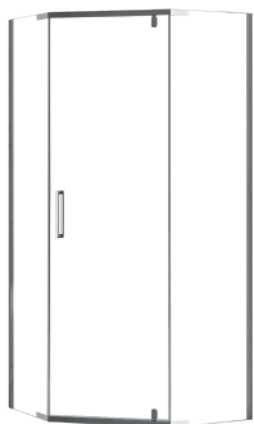

AXIN CHROM

80x80

90x90