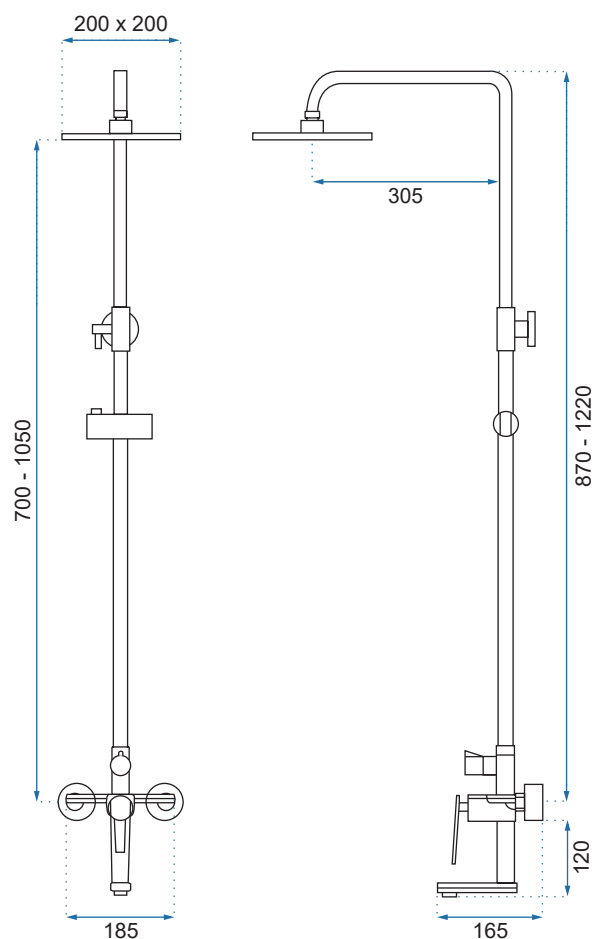

BLADE CZARNY PRZECIERANY

Kod produktu	REA-B9976	
Kod EAN	5902557369386	
Waga	netto /bez opakowania/	3,7 kg
	brutto /z opakowaniem/	4,0 kg
Rodzaj montażu	ścienny	
Bateria	mieszacz, korpus mosiężny, głowica ceramiczna	
Wymiary	870 - 1220 mm	
Deszczownica	ABS, czarna przecierana, 200x200 mm	
Materiał	ABS/mosiądz, warstwa wierzchnia - system PVD	
Podłączenie	1/2 cala	
W komplecie	słuchawka ABS, wąż 1500 mm, deszczownica	
Właściwości	dźwignia mosiężna, system ANTI-CALC	
Dodatkowe informacje	złącze kulowe umożliwiające dowolne ustawienie deszczownicy