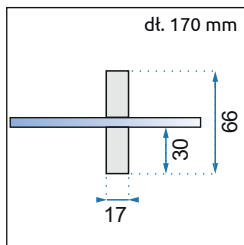

1. Adapter przyścienny

2. Klamka

3. Zawiasy

Model kabiny Molier Chrom (konfiguracja drzwi-drzwi)	Zakres regulacji na profilach
Molier Chrom 80x80	765-775 mm x 765-775 mm
Molier Chrom 80x90	765-775 mm x 865-875 mm
Molier Chrom 80x100	765-775 mm x 965-975 mm
Molier Chrom 90x90	865-875 mm x 865-875 mm
Molier Chrom 90x100	865-875 mm x 965-975 mm
Molier Chrom 100x100	965-975 mm x 965-975 mm