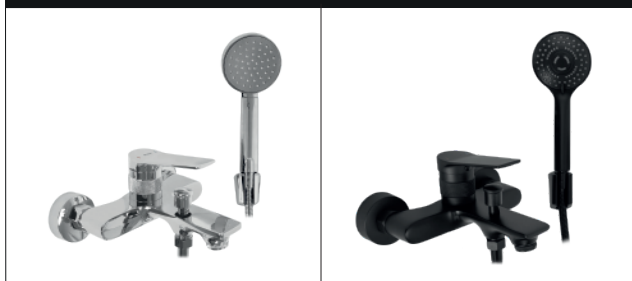

VIRAL

Model	Viral Chrom	Viral Czarna
Kod produktu	REA-B2021	REA-B2030
Kod EAN	5902557370320	5902557370412
Waga	netto /bez opakowania/	1,8 kg
	brutto /z opakowaniem/	2,0 kg
Rodzaj	wannowa	
Kolor	chrom, czarny matowy	
Głowica	ceramiczna z mieszaczem	
Materiał	korpus mosiężny, warstwa wierzchnia - chrom, galwanotechnika	
Właściwości	nieruchoma wylewka	
Perlator	napowietrzający	
Podłączenie	1/2 cala	
W komplecie	słuchawka ABS, uchwyt na słuchawkę, wąż 1500 mm	
Montaż	na ścianę