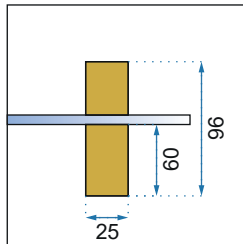

FARGO GOLD

80x100

90x90

90x120

**Easy
Clean**

Rozmiar	80x100	90x90	90x120	
Kod produktu	REA-K4907	REA-K4903	REA-K6614	
Kod EAN	5902557366217	5902557355815	5902557377428	
Waga	netto /bez opakowania/	55 kg	55 kg	61 kg
	brutto /z opakowaniem/	58 kg	58 kg	65 kg
Rodzaj	narożna			
Grubość szkła	6 mm, hartowane			
Kolor	transparentny			
Drzwi	otwierane, kabina 1-drzwiowa			
Otwieranie	na zewnątrz			
Powłoka	EASY-CLEAN			
Dodatkowe informacje	złote wykończenia			
Adapter	złoty aluminiowy			
W komplecie	złoty uchwyt, stalowe zawiasy, listwa progowa, uszczelki			
Montaż	na brodziku lub bezpośrednio na posadzce			
Kierunek kabiny	uniwersalny			
Klasa szczelności	pierwsza			

2. Klamka

Model	A /zakres regulacji na profilu/	B /zakres regulacji na profilu/	C /szerokość szyby drzwi/	D /szerokość szyby ścianki stałej/	E /szerokość szyby ścianki stałej/	Szerokość wejścia
Fargo Gold 80x100	980-995 mm	785-800 mm	610 mm	340 mm	765 mm	605 mm
Fargo Gold 90x90	880-895 mm	885-900 mm	610 mm	240 mm	865 mm	605 mm
Fargo Gold 90x120	1180-1195 mm	885-900 mm	610 mm	540 mm	865 mm	605 mm