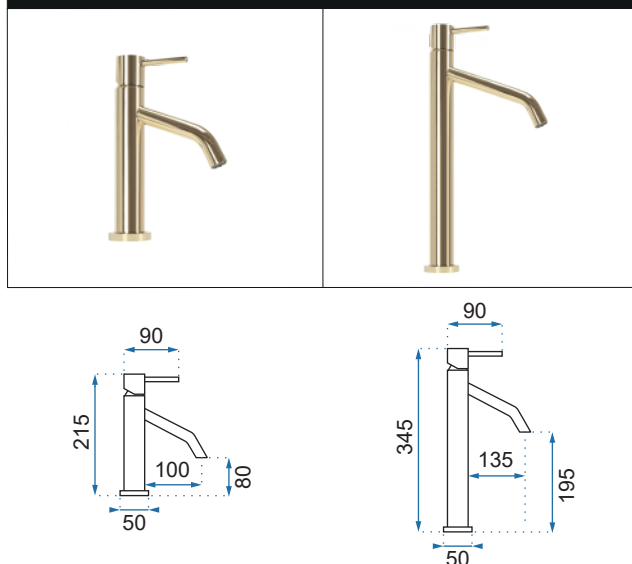

KENT WYSOKA

Model	Kent Chrom Wysoka	Kent Czarna Wysoka	Kent Złota Wysoka
Kod produktu	REA-B8011	REA-B8012	REA-B8014
Kod EAN	5902557359448	5902557359455	5902557359462
Waga	netto /bez opakowania/	1,3 kg	
	brutto /z opakowaniem/	1,5 kg	
Rodzaj	umywalkowa		
Wysokość baterii	280 mm		
Kolor	chrom, czarny matowy, złoty		
Głowica	ceramiczna z mieszaczem		
Materiał	korpus mosiężny, warstwa wierzchnia - chrom, galwanotechnika, system PVD		
Właściwości	nieruchoma, kaskadowa wylewka		
Perlator	nie		
Podłączenie	3/8 cala		
W komplecie	wężyki przyłączeniowe, śruby montażowe, uszczelki		
Montaż	na umywalkę lub blat		

LEVEL CZARNA

Model	Level Czarna Niska	Level Czarna Wysoka	
Kod produktu	REA-B2046	REA-B2047	
Kod EAN	5902557370573	5902557370580	
Waga	netto /bez opakowania/	0,8 kg	1,0 kg
	brutto /z opakowaniem/	1,0 kg	1,2 kg
Rodzaj	umywalkowa		
Wysokość baterii	215 mm	345 mm	
Kolor	czarny matowy		
Głowica	ceramiczna z mieszaczem		
Materiał	korpus mosiężny, warstwa wierzchnia - galwanotechnika		
Właściwości	nieruchoma wylewka		
Perlator	napowietrzający		
Podłączenie	3/8 cala		
W komplecie	wężyki przyłączeniowe, śruby montażowe, uszczelki		
Montaż	na umywalkę lub blat		

LEVEL ZŁOTA

Model	Level Złota Niska	Level Złota Wysoka	
Kod produktu	REA-B2044	REA-B2045	
Kod EAN	5902557370559	5902557370566	
Waga	netto /bez opakowania/	0,8 kg	1,0 kg
	brutto /z opakowaniem/	1,0 kg	1,2 kg
Rodzaj	umywalkowa		
Wysokość baterii	215 mm	345 mm	
Kolor	złoty		
Głowica	ceramiczna z mieszaczem		
Materiał	korpus mosiężny, warstwa wierzchnia - system PVD		
Właściwości	nieruchoma wylewka		
Perlator	napowietrzający		
Podłączenie	3/8 cala		
W komplecie	wężyki przyłączeniowe, śruby montażowe, uszczelki		
Montaż	na umywalkę lub blat		