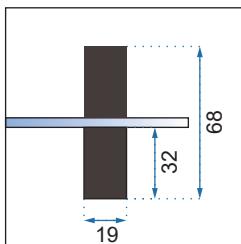

1. Adapter przyścienny

2. Klamka

3. Prowadnica

Model	A /zakres regulacji na profilu/	B /zakres regulacji na profilu/	C /szerokość szyby drzwi/	D /szerokość szyby drzwi/	E /szerokość szyby ścianki stałej/	F /szerokość szyby ścianki stałej/	Szerokość wejścia
Concept Black 80x80	775-780 mm	775-780 mm	395 mm	395 mm	315 mm	315 mm	560 mm
Concept Black 80x100	775-780 mm	975-980 mm	395 mm	495 mm	315 mm	415 mm	630 mm
Concept Black 90x90	875-880 mm	875-880 mm	440 mm	440 mm	375 mm	375 mm	620 mm