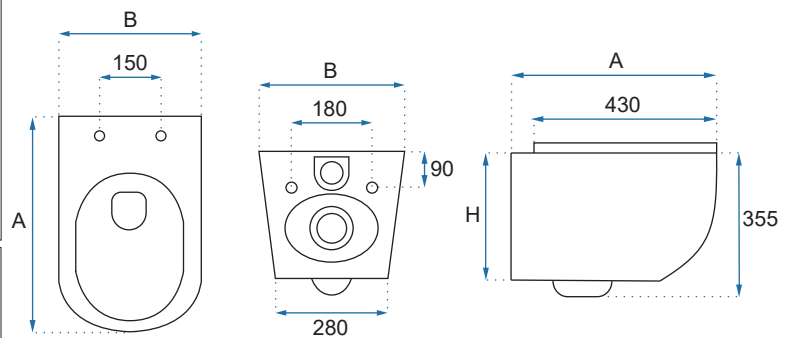

Kod produktu		REA-C8767
Kod EAN		5902557367030
Rozmiar	Długość /A/	495 mm
	Szerokość /B/	370 mm
	Wysokość /H/	320 mm
Waga	netto /bez opakowania/	26 kg
	brutto /z opakowaniem/	28 kg
Rodzaj montażu		misa wisząca
Model		bez rantu sptukującego
Materiał / Kolor		ceramika biały / złoty
Deska		flat, wolnoopadająca, wypinana, zawiasy metalowe /ZM/, wysokość 20 mm
Rozstaw otworów montażowych		180 mm
Możliwe konfiguracje		montaż na stelażach podtynkowych Rea oraz innych dostępnych na rynku, rozmiar przyłącza 140 mm
Zestaw montażowy		dostępny w komplecie