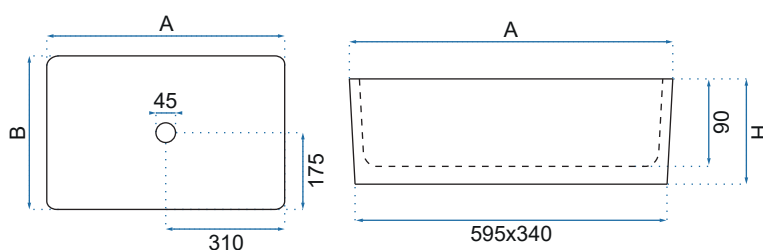

DENIS BLACK MATT