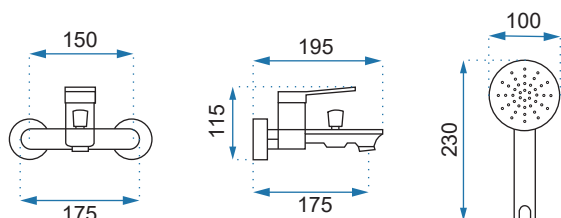

VIRAL

Model	Viral Czarna/Różowe Złoto	Viral Złota
Kod produktu	REA-B2027	REA-B2024
Kod EAN	5902557370382	5902557370351
Waga	netto /bez opakowania/	1,8 kg
	brutto /z opakowaniem/	2,0 kg
Rodzaj	wannowa	
Kolor	czarny matowy/różowe złoto, złoty	
Głowica	ceramiczna z mieszczeniem	
Materiał	korpus mosiężny, warstwa wierzchnia - galwanotechnika/system PVD, system PVD	
Właściwości	nieruchoma wylewka	
Perlator	napowietrzający	
Podłączenie	1/2 cala	
W komplecie	słuchawka ABS, uchwyt na słuchawkę, wąż 1500 mm	
Montaż	na ścianę