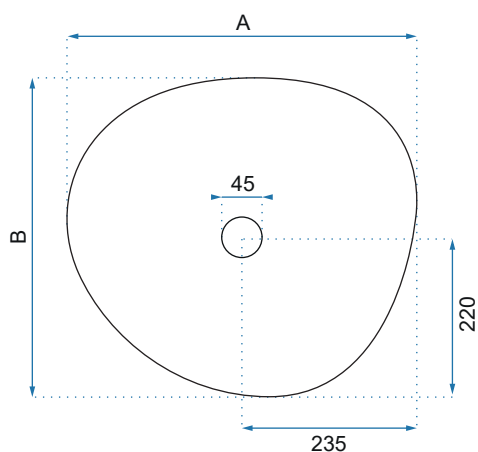

Kod produktu		REA-U6333	
Kod EAN		5902557355518	
Rozmiar	Długość /A/	470 mm	
	Szerokość /B/	430 mm	
	Wysokość /H/	145 mm	
Waga	netto /bez opakowania/	9 kg	
	brutto /z opakowaniem/	10 kg	
Rodzaj montażu		nablátowa	
Materiał / Kolor		ceramika	biały
Rodzaj umywalki		bez przelewu	
Otwór na baterię		nie	
Dedykowana bateria		ścienna lub montowana na blacie