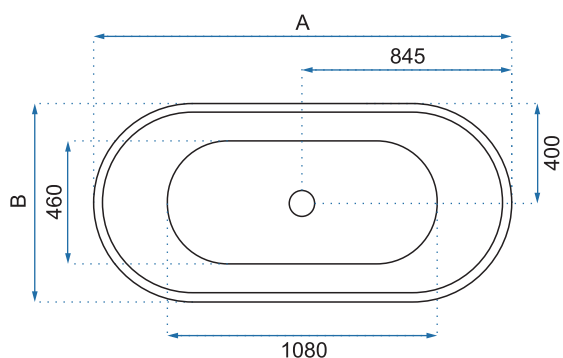

Kod produktu		REA-W0105
Kod EAN		5902557313211
Rozmiar	Długość /A/	1695 mm
	Szerokość /B/	800 mm
	Wysokość /H/	590 mm
Waga	netto /bez opakowania/	42 kg
	brutto /z opakowaniem/	47 kg
Pojemność /litry/		269 litrów
Materiał / Kolor		akryl / biały połysk
W komplecie		syfon wannowy z automatycznym korkiem klik-klak
Powłoka		ANTI-WIPE
Dodatkowe informacje		warstwa Mirror Coat