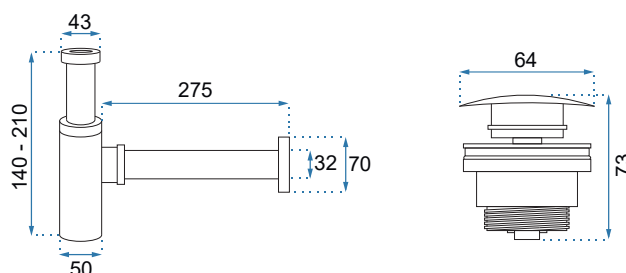

Kod produktu	REA-A6952
Kod EAN	5902557368334
Przelew	uniwersalny
Kształt	butelkowy
Rodzaj	umywalkowy
Materiał	mosiądz
Kolor	biały
Dodatkowe informacje	korek klik-klak zamykany na wcisk