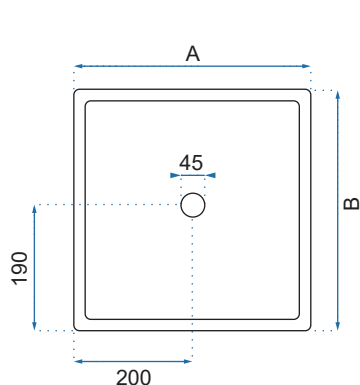

Kod produktu		REA-U8005
Kod EAN		5902557376766
Rozmiar	Długość /A/	400 mm
	Szerokość /B/	405 mm
	Wysokość /H/	850 mm
Waga	netto /bez opakowania/	53 kg
	brutto /z opakowaniem/	54 kg
Rodzaj montażu		wolnostojąca
Materiał / Kolor		ceramika / biały
Rodzaj umywalki		bez przelewu
Otwór na baterię		nie
Dedykowana bateria		ścienna lub podłogowa