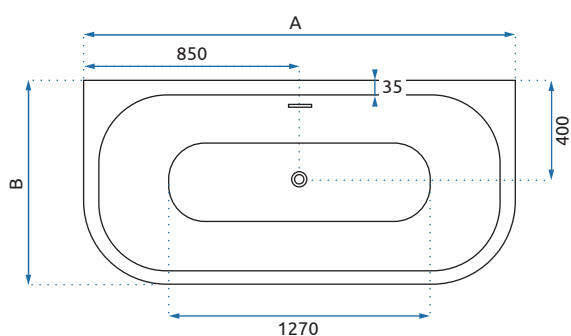

VICTORIA 170

Kod produktu		REA-W0030
Kod EAN		5902557374984
Rozmiar	Długość /A/	1700 mm
	Szerokość /B/	800 mm
	Wysokość /H/	580 mm
Waga	netto /bez opakowania/	44 kg
	brutto /z opakowaniem/	48 kg
Pojemność /litry/		305 litrów
Materiał / Kolor		akryl / biały połysk
W komplecie		syfon wannowy z automatycznym korkiem klik-klak
Powłoka		ANTI-WIPE
Dodatkowe informacje		warstwa Mirror Coat

KOREK DO WANNY ZŁOTY

Kod produktu	REA-W2004
Kod EAN	5902557376513
Kształt	okrągły
Rodzaj	wannowy
Materiał	mosiądz
Kolor	złoty
Dodatkowe informacje	zamykany na wcisk