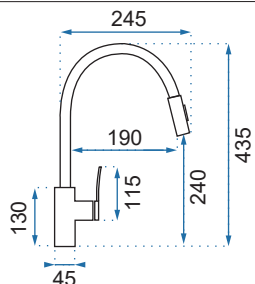

SOUL ZŁOTA SZCZOTKOWANA/CZARNA

Kod produktu	REA-B6205	
Kod EAN	5902557373680	
Waga	netto /bez opakowania/	1,8 kg
	brutto /z opakowaniem/	2,0 kg
Rodzaj	kuchenna	
Wysokość baterii	435 mm	
Kolor	złoty /czarny matowy	
Głowica	ceramiczna z mieszaczem	
Materiał	korpus mosiężny, warstwa wierzchnia - system PVD/galwanotechnika	
Właściwości	ruchoma, wyciągana wylewka	
Perlator	funkcyjny, napowietrzający	
Podłączenie	3/8 cala	
W komplecie	wężyki przyłączeniowe, śruby montażowe, uszczelki	
Montaż	na zlewozmywak lub blat