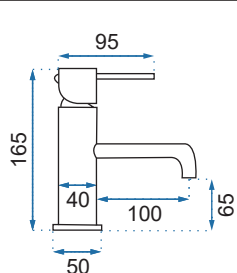

LUNGO ZŁOTA SZCZOTKOWANA

Model	Lungo Złota Szczotkowana Niska	Lungo Złota Szczotkowana Wysoka
Kod produktu	REA-B4527	REA-B4526
Kod EAN	5902557364008	5902557363995
Waga	netto /bez opakowania/	1,4 kg
	brutto /z opakowaniem/	1,8 kg
Rodzaj	umywalkowa	
Wysokość baterii	165 mm	280 mm
Kolor	złoty	
Głowica	ceramiczna z mieszaczem	
Materiał	korpus mosiężny, warstwa wierzchnia - system PVD	
Właściwości	nieruchoma wylewka	
Perlator	napowietrzający	
Podłączenie	3/8 cala	
W komplecie	wężyki przyłączeniowe, śruby montażowe, uszczelki	
Montaż	na umywalkę lub blat