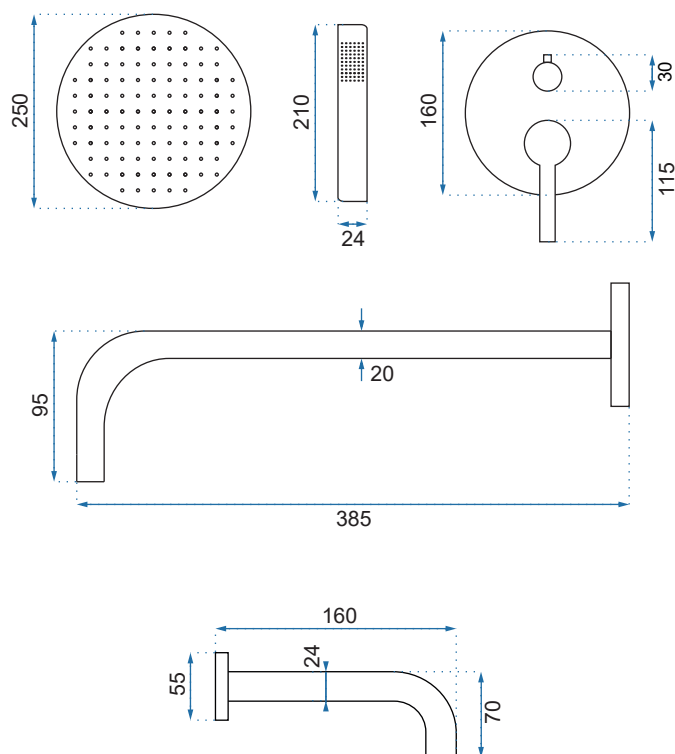

LUIS

Model	Luis Chrom	Luis Czarny	Luis Złoty
Kod produktu	REA-P7007	REA-P7005	REA-P7006
Kod EAN	5902557349180	5902557349173	5902557349166
Waga	netto /bez opakowania/	5 kg	
	brutto /z opakowaniem/	6 kg	
Rodzaj montażu	ścienny		
Bateria	mieszacz, korpus mosiężny, głowica ceramiczna		
Deszczownica	ABS, chrom/czarna matowa/złota, średnica 200 mm		
Materiał	ABS/stal, warstwa wierzchnia - chrom/galwanotechnika/system PVD		
Podłączenie	1/2 cala		
W komplecie	słuchawka ABS, wąż 1500 mm, deszczownica		
Właściwości	drążek stalowy, system ANTI-CALC		
Dodatkowe informacje	złącze kulowe umożliwiające dowolne ustawienie deszczownicy		

LUNGO WANNOWO-NATRYSKOWY

Model	Lungo Chrom	Lungo Czarny	Lungo Złoty
Kod produktu	REA-P6612	REA-P4112	REA-P4125
Kod EAN	5902557377770	5902557341566	5902557356959
Waga	netto /bez opakowania/	5 kg	
	brutto /z opakowaniem/	7 kg	
Rodzaj montażu	ścienny podtynkowy		
Bateria	3-funkcyjna, mieszacz, korpus mosiężny, głowica ceramiczna		
Deszczownica	ABS, chrom/czarna matowa/złota, średnica 250 mm		
Materiał	stal, warstwa wierzchnia - chrom/galwanotechnika/system PVD		
Podłączenie	1/2 cala		
Właściwości	system ANTI-CALC		
W komplecie	słuchawka ABS, box, punktowy uchwyt słuchawki z zasilaniem, wylewka, wąż 1500 mm, ramię, deszczownica		
Dodatkowe informacje	złącze kulowe umożliwiające dowolne ustawienie deszczownicy