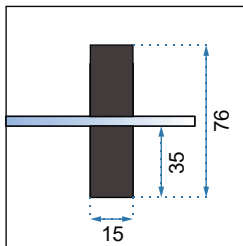

RAPID SLIDE BLACK

100x195
110x195
120x195
130x195
140x195
150x195
160x195

Grubość szkła	6 mm, hartowane
Kolor	transparentny
Drzwi	1-skrzydłowe, przesuwne, rolki górne
Otwieranie	drzwi przesuwne
Powłoka	EASY-CLEAN
Dodatkowe informacje	czarne wykończenia
Adapter	czarny aluminiowy
W komplecie	czarny uchwyt, rolki jezdne, uszczelki
Montaż	na brodziku lub bezpośrednio na posadzce
Kierunek drzwi	uniwersalny
Możliwe konfiguracje	możliwość zastosowania czarnego adaptera poszerzającego REA-K6351

2. Klamka

Model	Kod produktu	Kod EAN	A /zakres regulacji na profilach/	B /szerokość szyby drzwi/	C /szerokość szyby ścianki stałej/	Szerokość wejścia	Waga netto /bez opakowania/	Waga brutto /z opakowaniem/
Rapid Slide B. 100x195	REA-K6400	5902557342341	990-1010 mm	510 mm	435 mm	425 mm	33 kg	35 kg
Rapid Slide B. 110x195	REA-K6401	5902557342358	1090-1110 mm	560 mm	485 mm	475 mm	35,5 kg	37,5 kg
Rapid Slide B. 120x195	REA-K6402	5902557342365	1190-1210 mm	610 mm	535 mm	525 mm	38,5 kg	40,5 kg
Rapid Slide B. 130x195	REA-K6403	5902557342372	1290-1310 mm	660 mm	585 mm	575 mm	41,5 kg	43,5 kg
Rapid Slide B. 140x195	REA-K6404	5902557342389	1390-1410 mm	660 mm	685 mm	575 mm	44,5 kg	46,5 kg
Rapid Slide B. 150x195	REA-K6405	5902557342396	1490-1510 mm	660 mm	785 mm	575 mm	47,5 kg	49,5 kg
Rapid Slide B. 160x195	REA-K6406	5902557342402	1590-1610 mm	660 mm	885 mm	575 mm	50,5 kg	53,5 kg