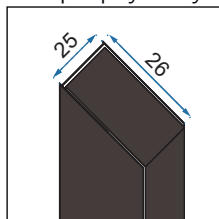

1. Adapter przyścienny