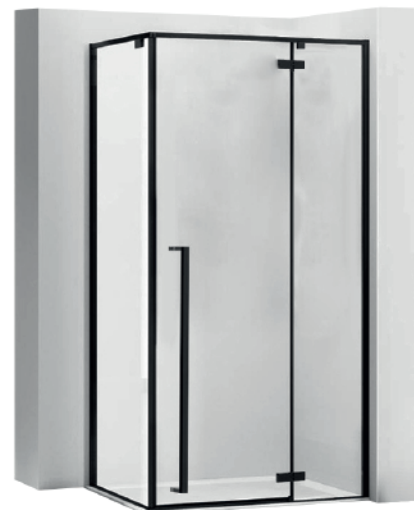

FARGO BLACK

80x100

90x90

90x120