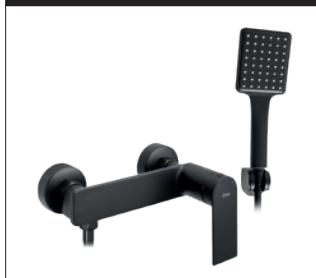

STORM ZŁOTA

Model	Storm Czarna	Storm Złota
Kod produktu	REA-B8033	REA-B9984
Kod EAN	5902557376841	5902557369058
Waga	netto /bez opakowania/	1,3 kg
	brutto /z opakowaniem/	1,5 kg
Rodzaj	prysznicowa	
Kolor	czarny matowy, złoty	
Głowica	ceramiczna z mieszaczem	
Materiał	korpus mosiężny, warstwa wierzchnia - galwanotechnika, system PVD	
Podłączenie	1/2 cala	
W komplecie	słuchawka ABS, uchwyt na słuchawkę, wąż 1500 mm	
Montaż	na ścianę