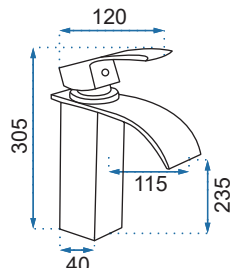

FALCON CZARNA

Model	Falcon Czarna Niska	Falcon Czarna Wysoka	
Kod produktu	REA-B0253	REA-B0252	
Kod EAN	5902557350049	5902557350032	
Waga	netto /bez opakowania/	0,8 kg	1,0 kg
	brutto /z opakowaniem/	1,2 kg	1,4 kg
Rodzaj	umywalkowa		
Wysokość baterii	180 mm	305 mm	
Kolor	czarny matowy		
Głowica	ceramiczna z mieszaczem		
Materiał	korpus mosiężny, warstwa wierzchnia - galwanotechnika		
Właściwości	nieruchoma wylewka, wylewka kaskadowa		
Perlator	nie		
Podłączenie	3/8 cala		
W komplecie	wężyki przyłączeniowe, śruby montażowe, uszczelki		
Montaż	na umywalkę lub blat