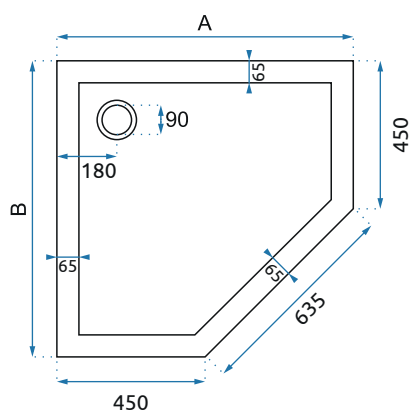

Model	90x90	
Kod produktu	REA-K8543	
Kod EAN	5902557360192	
Rozmiar	Długość /A/	900 mm
	Szerokość /B/	900 mm
	Wysokość /H/	50 mm
Waga	netto /bez opakowania/	29,5 kg
	brutto /z opakowaniem/	31,5 kg
Materiał	akryl, gładkie, nieryflowane dno	
Kształt / Kolor	pięciokątny / czarny	
Odptyw	umieszczony w narożniku brodzika	
W komplecie	syfon czyszczony od góry, 90 mm, chromowany korek	
Kierunek	uniwersalny, brodzik obracalny