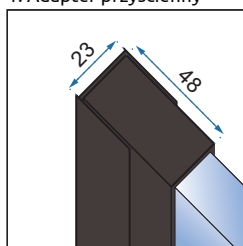

1. Adapter przyścienny