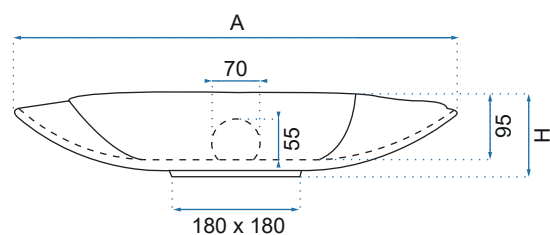

Kod produktu		REA-U3401
Kod EAN		5902557367313
Rozmiar	Długość /A/	620 mm
	Szerokość /B/	330 mm
	Wysokość /H/	115 mm
Waga	netto /bez opakowania/	7 kg
	brutto /z opakowaniem/	7,5 kg
Rodzaj montażu		nablátowa
Materiał / Kolor		ceramika czarny
Rodzaj umywalki		bez przelewu
Otwór na baterię		nie
Dedykowana bateria		ścienna lub montowana na blacie