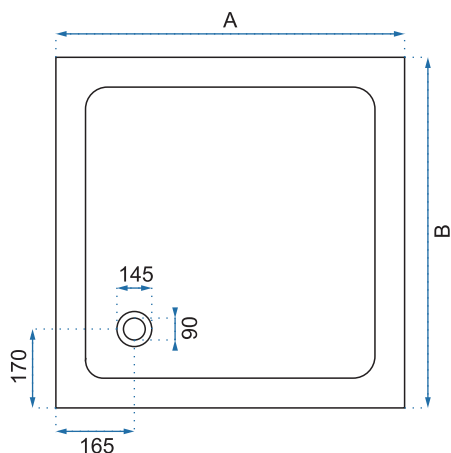

Model	80x80	90x90	
Kod produktu	REA-K4804	REA-K4803	
Kod EAN	5902557350766	5902557350773	
Rozmiar	Długość /A/	800 mm	900 mm
	Szerokość /B/	800 mm	900 mm
	Wysokość /H/	60 mm	60 mm
Waga	netto /bez opakowania/	12 kg	15 kg
	brutto /z opakowaniem/	13 kg	17 kg
Materiał	akryl, gładkie, nieryflowane dno		
Kształt / Kolor	kwadratowy / czarny		
Odptyw	umieszczony w narożniku brodzika		
W komplecie	syfon czyszczony od góry, 90 mm, chromowany korek		
Kierunek	uniwersalny, brodzik obracalny