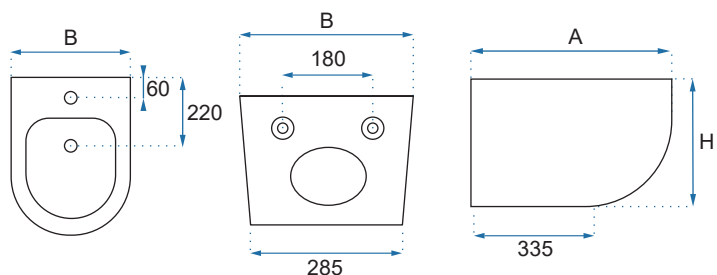

Kod produktu		REA-C9901
Kod EAN		5902557334995
Rozmiar	Długość /A/	495 mm
	Szerokość /B/	370 mm
	Wysokość /H/	325 mm
Waga	netto /bez opakowania/	25 kg
	brutto /z opakowaniem/	27 kg
Rodzaj montażu		bidet wiszący
Materiał / Kolor		ceramika / czarny matowy
Rozstaw otworów montażowych		180 mm
Możliwe konfiguracje		montaż na dedykowanych stelażach podtynkowych, rozmiar przyłącza 140 mm
Zestaw montażowy		dostępny w komplecie