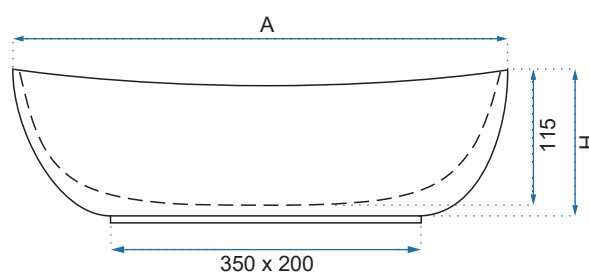

Kod produktu		REA-U5610
Kod EAN		5902557364268
Rozmiar	Długość /A/	565 mm
	Szerokość /B/	405 mm
	Wysokość /H/	140 mm
Waga	netto /bez opakowania/	9 kg
	brutto /z opakowaniem/	10 kg
Rodzaj montażu		nablátowa
Materiał / Kolor		ceramika biały
Rodzaj umywalki		bez przelewu
Otwór na baterię		nie
Dedykowana bateria		ścienna lub montowana na blacie