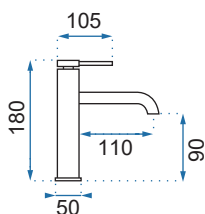

SPOT CHROM

Model	Spot Chrom Niska	Spot Chrom Wysoka
Kod produktu	REA-B2010	REA-B2011
Kod EAN	5902557370214	5902557370221
Waga	netto /bez opakowania/	0,8 kg
	brutto /z opakowaniem/	1,0 kg
Rodzaj	umywalkowa	
Wysokość baterii	180 mm	280 mm
Kolor	chrom	
Głowica	ceramiczna z mieszaczem	
Materiał	korpus mosiężny, warstwa wierzchnia - chrom	
Właściwości	nieruchoma wylewka	
Perlator	napowietrzający	
Podłączenie	3/8 cala	
W komplecie	wężyki przyłączeniowe, śruby montażowe, uszczelki	
Montaż	na umywalkę lub blat	

SPOT CZARNA