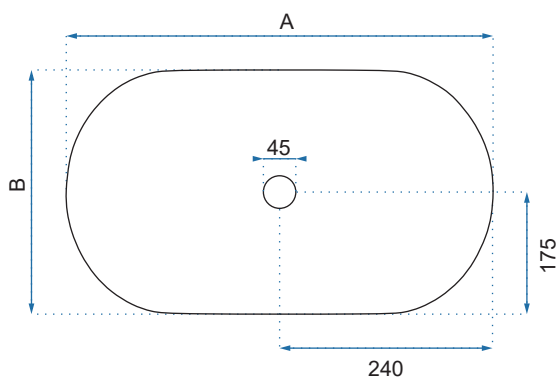

LEGENDA

	Grubość szkła oznaczonych produktów		Pojedynczy system jezdny		Podwójny system jezdny
	Górne rolki regulowane		Dolne rolki z funkcją wypinania		Uszczelka dolnej krawędzi drzwi kabiny
	Funkcja unoszenia drzwi		Drzwi uchylne na zewnątrz i do wewnątrz		Drzwi składane na zewnątrz i do wewnątrz
	Regulacja przyścienna		Uszczelki magnetyczne		Produkt uniwersalny o dowolnym kierunku montażu
	Produkt o określonym kierunku montażu (lewy lub prawy)		Easy Clean Szkło pokryte powłoką Easy Clean		Możliwość zastosowania profilu poszerzającego
	Produkt polecany dla osób starszych i niepełnosprawnych				

UMYWALKI

AMELIA

Kod produktu		REA-U0416
Kod EAN		5902557314003
Rozmiar	Długość /A/	480 mm
	Szerokość /B/	345 mm
	Wysokość /H/	135 mm
Waga	netto /bez opakowania/	7 kg
	brutto /z opakowaniem/	8 kg
Rodzaj montażu		nablátowa
Materiał / Kolor		ceramika biały
Rodzaj umywalki		bez przelewu
Otwór na baterię		nie
Dedykowana bateria		ścienna lub montowana na blacie