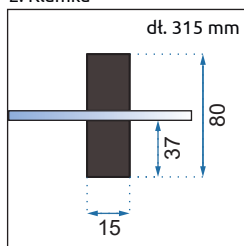

1. Adapter przyścienny

2. Klamka

Model	A /zakres regulacji na profilu/	B /zakres regulacji na profilu/	C /szerokość szyby drzwi/	D /szerokość szyby drzwi/	Szerokość wejścia
Abra Black 90x90	885-900 mm	885-900 mm	825 mm	825 mm	1165 mm