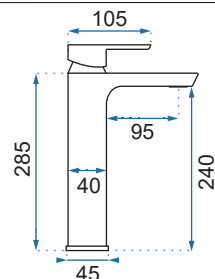

ARGUS ŻŁOTA POŁYSK

Model		Argus Żłota Połysk Niska	Argus Żłota Połysk Wysoka
Kod produktu		REA-B6212	REA-B6213
Kod EAN		5902557373765	5902557373758
Waga	netto /bez opakowania/	0,8 kg	1,3 kg
	brutto /z opakowaniem/	1,0 kg	1,5 kg
Rodzaj		umywalkowa	
Wysokość baterii		160 mm	285 mm
Kolor		złoty	
Głowica		ceramiczna z mieszaczem	
Materiał		korpus mosiężny, warstwa wierzchnia - system PVD	
Właściwości		nieruchoma wylewka	
Perlator		napowietrzający	
Podłączenie		3/8 cala	
W komplecie		wężyki przyłączeniowe, śruby montażowe, uszczelki	
Montaż		na umywalkę lub blat