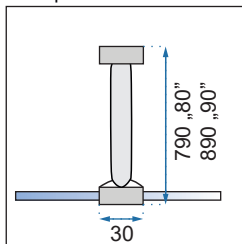

3. Wspornik