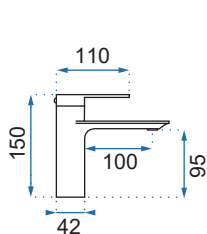

STORM CZARNA

Model		Storm Czarna Niska	Storm Czarna Wysoka
Kod produktu		REA-B9986	REA-B9988
Kod EAN		5902557369072	5902557369096
Waga	netto /bez opakowania/	0,8 kg	1,5 kg
	brutto /z opakowaniem/	1,0 kg	1,7 kg
Rodzaj		umywalkowa	
Wysokość baterii		150 mm	295 mm
Kolor		czarny matowy	
Głowica		ceramiczna z mieszaczem	
Materiał		korpus mosiężny, warstwa wierzchnia - galwanotechnika	
Właściwości		nieruchoma wylewka	
Perlator		napowietrzający	
Podłączenie		3/8 cala	
W komplecie		wężyki przyłączeniowe, śruby montażowe, uszczelki	
Montaż		na umywalkę lub blat