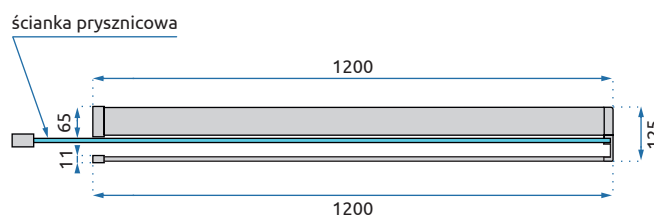

PÓŁKA EVO

Kolor	chrom	czarny	złoty
Kod produktu	HOM-08945	HOM-00652	HOM-00653
Kod EAN	5902557364183	5902557355372	5902557366194
Konfiguracje	z dowolnym rozmiarem ścianek Aero Chrom/Black/Gold oraz ścianek Bler		
Szerokość	1200 mm z możliwością przycięcia		
Dodatkowe informacje	możliwość montażu na dowolnej wysokości