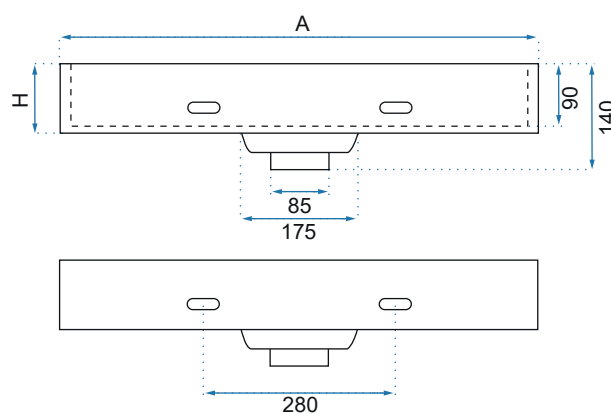

Model		Goya 70 Black	Goya 100 Black
Kod produktu		REA-U8802	REA-U8666
Kod EAN		5902557357154	5902557363605
Rozmiar	Długość /A/	700 mm	1000 mm
	Szerokość /B/	460 mm	460 mm
	Wysokość /H/	100 mm	100 mm
Waga	netto /bez opakowania/	18 kg	22 kg
	brutto /z opakowaniem/	19 kg	23 kg
Rodzaj montażu		nablatowa / ścienna	
Materiał / Kolor		konglomerat	czarny matowy
Rodzaj umywalki		bez przelewu	
Otwór na baterię		tak	
Dedykowana bateria		montowana na umywalce