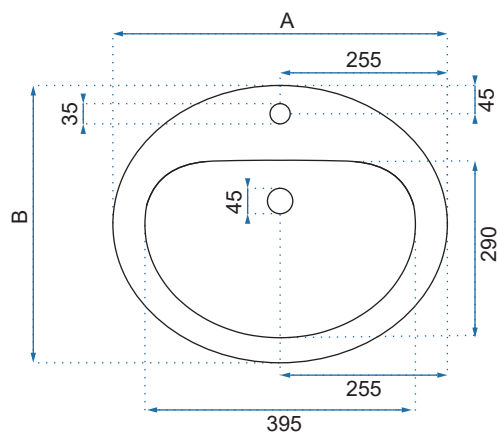

MAGARI

Kod produktu		REA-U0064
Kod EAN		5902557300020
Rozmiar	Długość /A/	505 mm
	Szerokość /B/	450 mm
	Wysokość /H/	200 mm
Waga	netto /bez opakowania/	7 kg
	brutto /z opakowaniem/	8 kg
Rodzaj montażu		nablátowa / wpuszczana
Materiał / Kolor		ceramika biały
Rodzaj umywalki		z przelewem
Otwór na baterię		tak
Dedykowana bateria		montowana na umywalce