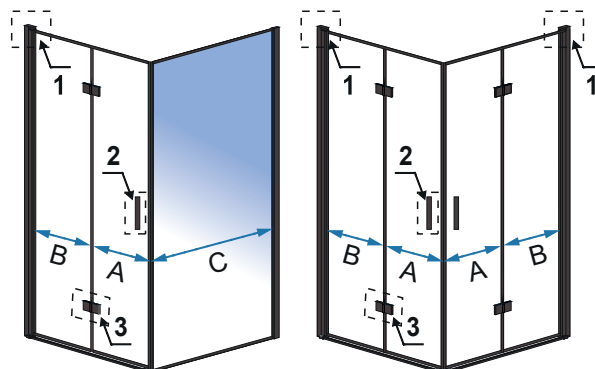

MOLIER BLACK

DRZWI

80x190

90x190

100x190

ŚCIANKA

80x190

90x190

100x190

Rodzaj	narożna
Grubość szkła	6 mm, hartowane
Kolor	transparentny
Drzwi	składane, mechanizm unoszenia na zawiasach
Otwieranie	na zewnątrz i do wewnątrz
Powłoka	EASY-CLEAN
Dodatkowe informacje	czarne wykończenia
Adapter	czarny aluminiowy
W komplecie	czarny uchwyt, listwa progowa, uszczelki
Montaż	na brodziku lub bezpośrednio na posadzce
Kierunek kabiny	uniwersalny
Klasa szczelności	druga
Możliwe konfiguracje	kabina składa się z dowolnego połączenia 2 rozmiarów drzwi lub drzwi i ścianki Molier Black

1. Adapter przyścienny

2. Klamka

3. Zawiasy

Model kabiny Molier Black (konfiguracja drzwi-drzwi)	Zakres regulacji na profilach
Molier Black 80x80	765-775 mm x 765-775 mm
Molier Black 80x90	765-775 mm x 865-875 mm
Molier Black 80x100	765-775 mm x 965-975 mm
Molier Black 90x90	865-875 mm x 865-875 mm
Molier Black 90x100	865-875 mm x 965-975 mm
Molier Black 100x100	965-975 mm x 965-975 mm

Model	Kod produktu	Kod EAN	Zakres regulacji na profilu	A /szerokość szyby drzwi/	B /szerokość szyby ścianki stałej/	C /szerokość szyby ścianki stałej/	Waga brutto /z opakowaniem/
Molier Black 80x190 (drzwi)	REA-K8537	5902557357345	765-775 mm	340 mm	355 mm	-	25 kg
Molier Black 90x190 (drzwi)	REA-K8538	5902557357352	865-875 mm	390 mm	405 mm	-	28 kg
Molier Black 100x190 (drzwi)	REA-K6963	5902557357369	965-975 mm	440 mm	455 mm	-	31 kg
Molier Black 80x190 (ścianka)	REA-K8412	5902557357406	755-765 mm	-	-	735 mm	25 kg
Molier Black 90x190 (ścianka)	REA-K8531	5902557357413	855-865 mm	-	-	835 mm	28 kg
Molier Black 100x190 (ścianka)	REA-K1763	5902557357420	955-965 mm	-	-	935 mm	31 kg