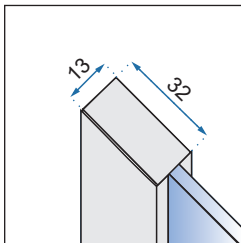

1. Adapter przyścienny