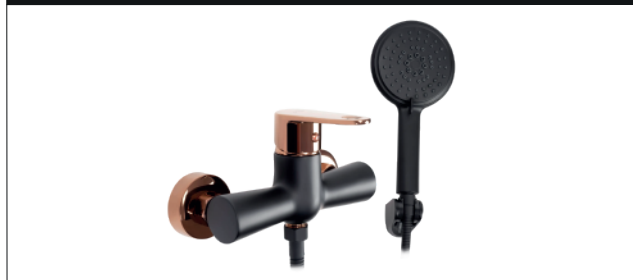

MILD CZARNA/RÓŻOWE ZŁOTO

Kod produktu	REA-B9149	
Kod EAN	5902557376438	
Waga	netto /bez opakowania/	1,3 kg
	brutto /z opakowaniem/	1,5 kg
Rodzaj	prysznicowa	
Kolor	czarny matowy/różowe złoto	
Głowica	ceramiczna z mieszaczem	
Materiał	korpus mosiężny, warstwa wierzchnia - galwanotechnika/system PVD	
Podłączenie	1/2 cala	
W komplecie	słuchawka ABS, uchwyt na słuchawkę, wąż 1500 mm	
Montaż	na ścianę