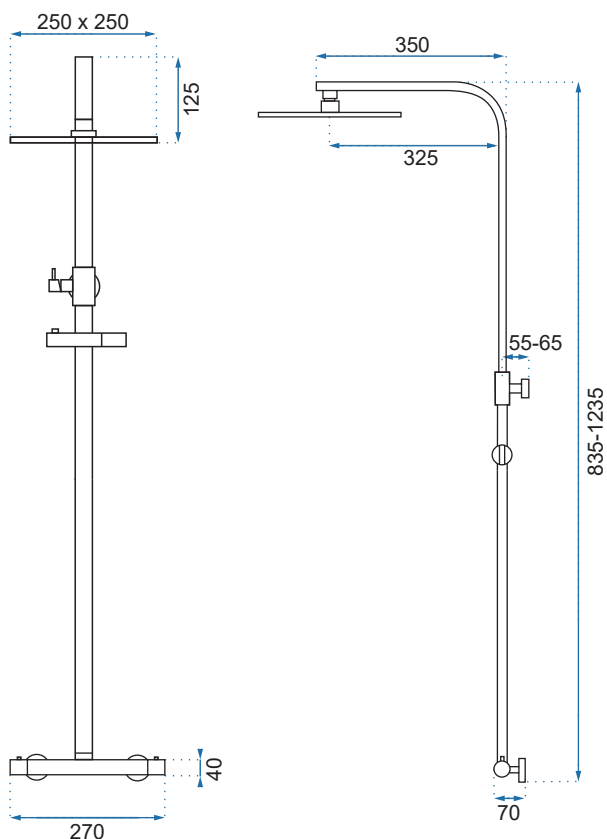

VINCENT

Model	Vincent Czarny	Vincent Nikiel Szczotkowany
Kod produktu	REA-P6600	REA-P6603
Kod EAN	5902557377923	5902557377930
Waga	netto /bez opakowania/	5 kg
	brutto /z opakowaniem/	6 kg
Rodzaj montażu	ścienny	
Bateria	termostat, korpus mosiężny, głowica ceramiczna	
Wymiary	835-1235x270 mm	
Deszczownica	ABS, czarna matowa/nikiel, średnica 250 mm	
Materiał	mosiądz, warstwa wierzchnia - galwanotechnika/system PVD	
Podłączenie	1/2 cala	
W komplecie	słuchawka ABS, wąż 1500 mm, deszczownica	
Dodatkowe informacje	złącze kulowe umożliwiające dowolne ustawienie deszczownicy	

VINCENT

Model	Vincent Złoty	Vincent Złoty Szczotkowany
Kod produktu	REA-P8005	REA-P6602
Kod EAN	5902557339006	5902557377916
Waga	netto /bez opakowania/	5 kg
	brutto /z opakowaniem/	6 kg
Rodzaj montażu	ścienny	
Bateria	termostat, korpus mosiężny, głowica ceramiczna	
Wymiary	835-1235x270 mm	
Deszczownica	ABS, złota/złota szczotkowana, średnica 250 mm	
Materiał	mosiądz, warstwa wierzchnia - system PVD	
Podłączenie	1/2 cala	
W komplecie	słuchawka ABS, wąż 1500 mm, deszczownica	
Dodatkowe informacje	złącze kulowe umożliwiające dowolne ustawienie deszczownicy