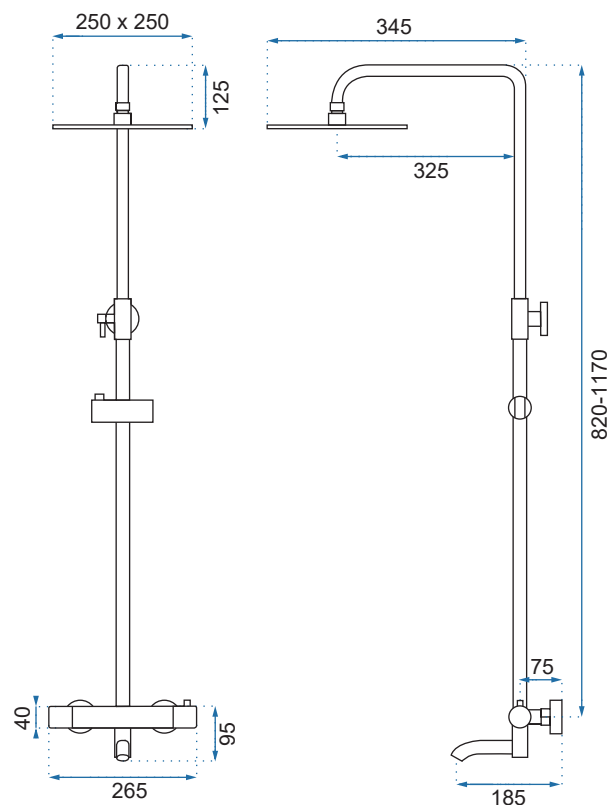

LUNGO

Model	Lungo Złoty	Lungo Złoty Szczotkowany
Kod produktu	REA-P4114	REA-P6604
Kod EAN	5902557350025	5902557377794
Waga	netto /bez opakowania/	5 kg
	brutto /z opakowaniem/	7 kg
Rodzaj montażu	ścienny	
Bateria	termostat, korpus mosiężny, głowica ceramiczna	
Wymiary	820-1170x265 mm	
Deszczownica	stalowa, złota/złota szczotkowana, średnica 250 mm	
Materiał	stal, warstwa wierzchnia - system PVD	
Podłączenie	1/2 cala	
W komplecie	słuchawka ABS, wąż 1500 mm, deszczownica	
Dodatkowe informacje	złącze kulowe umożliwiające dowolne ustawienie deszczownicy