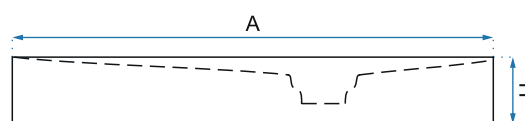

ROCK BLACK

Model	80x100	80x120	90x90	90x120	
Kod produktu	REA-K4578	REA-K4579	REA-K4581	REA-K4580	
Kod EAN	5902557355389	5902557355396	5902557355419	5902557355402	
Rozmiar	Długość /A/	1000 mm	1200 mm	900 mm	1200 mm
	Szerokość /B/	800 mm	800 mm	900 mm	900 mm
	Wysokość /H/	35 mm	35 mm	35 mm	35 mm
Waga	netto /bez opakowania/	14,5 kg	19 kg	14,5 kg	20,5 kg
	brutto /z opakowaniem/	16,5 kg	21 kg	16,5 kg	22,5 kg
Materiał	akryl, struktura kamienia, ryflowane dno				
Kształt / Kolor	kwadratowy, prostokątny / czarny				
Odpiływ	umieszczony na środku bliżej krótszego boku / umieszczony na środku brodzika				
W komplecie	syfon 90 mm, maskownica odpływu				
Kierunek	uniwersalny, brodzik obracalny				

ROCK GREY

Model	80x100	80x120	90x90	90x120	
Kod produktu	REA-K4582	REA-K4583	REA-K4585	REA-K4584	
Kod EAN	5902557355433	5902557355440	5902557355426	5902557355457	
Rozmiar	Długość /A/	1000 mm	1200 mm	900 mm	1200 mm
	Szerokość /B/	800 mm	800 mm	900 mm	900 mm
	Wysokość /H/	35 mm	35 mm	35 mm	35 mm
Waga	netto /bez opakowania/	14,5 kg	19 kg	14,5 kg	20,5 kg
	brutto /z opakowaniem/	16,5 kg	21 kg	16,5 kg	22,5 kg
Materiał	akryl, struktura kamienia, ryflowane dno				
Kształt / Kolor	kwadratowy, prostokątny / szary				
Odpiływ	umieszczony na środku bliżej krótszego boku brodzika/ umieszczony na środku brodzika				
W komplecie	syfon 90 mm, maskownica odpływu				
Kierunek	uniwersalny, brodzik obracalny