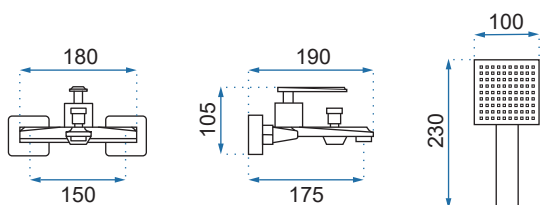

ROMANO CZARNA PRZECIERANA

Kod produktu	REA-B9903	
Kod EAN	5902557368693	
Waga	netto /bez opakowania/	1,8 kg
	brutto /z opakowaniem/	2,0 kg
Rodzaj	wannowa	
Kolor	czarny przecierany	
Głowica	ceramiczna z mieszaczem	
Materiał	korpus mosiężny, warstwa wierzchnia - system PVD	
Właściwości	nieruchoma wylewka	
Perlator	napowietrzający	
Podłączenie	1/2 cala	
W komplecie	słuchawka ABS, uchwyt na słuchawkę, wąż 1500 mm	
Montaż	na ścianę