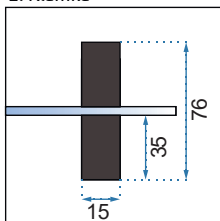

RAPID SWING BLACK

DRZWI	ŚCIANKA
120x195	80x195
	90x195
	100x195

Rodzaj	narożna
Grubość szkła	6 mm, hartowane
Kolor	transparentny
Drzwi	otwierane, kabina 1-drzwiowa
Otwieranie	na zewnątrz i do wewnątrz
Powłoka	EASY-CLEAN
Adapter	czarny aluminiowy
W komplecie	czarny uchwyt, listwa progowa, uszczelki
Montaż	na brodziku lub bezpośrednio na posadzce
Kierunek kabiny	uniwersalny
Klasa szczelności	pierwsza
Możliwe konfiguracje	kabina składa się z połączenia drzwi oraz ścianek Rapid w dowolnej konfiguracji rozmiarowej

2. Klamka

Model	Kod produktu	Kod EAN	Zakres regulacji na profilu	A /szerokość szyby drzwi/	B /szerokość szyby ścianki stałej/	C /szerokość szyby ścianki stałej/	Waga brutto /z opakowaniem/
Rapid Swing Black 120x190 (drzwi)	REA-K6413	5902557342464	1185-1205 mm	645 mm	470 mm	-	40 kg
Rapid Black 80x190 (ścianka)	REA-K6421	5902557342549	785-795 mm	-	-	730 mm	26 kg
Rapid Black 90x190 (ścianka)	REA-K6422	5902557342556	885-895 mm	-	-	830 mm	29 kg
Rapid Black 100x190 (ścianka)	REA-K6423	5902557342563	985-995 mm	-	-	930 mm	32 kg