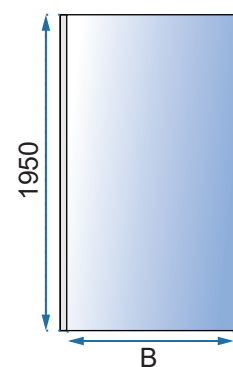

RAPID SWING CHROM

DRZWI	ŚCIANKA
90x195	80x195
100x195	90x195
	100x195

Rodzaj	narożna
Grubość szkła	6 mm, hartowane
Kolor	transparentny
Drzwi	otwierane, kabina 1-drzwiowa
Otwieranie	na zewnątrz i do wewnątrz
Powłoka	EASY-CLEAN
Adapter	chromowany aluminiowy
W komplecie	chromowany uchwyt, listwa progowa, uszczelki
Montaż	na brodziku lub bezpośrednio na posadzce
Kierunek kabiny	uniwersalny
Klasa szczelności	pierwsza
Możliwe konfiguracje	kabina składa się z połączenia drzwi oraz ścianek Rapid w dowolnej konfiguracji rozmiarowej

Model	Kod produktu	Kod EAN	Zakres regulacji na profilu	A /szerokość szyby drzwi/	B /szerokość szyby ścianki stałej/	Waga brutto /z opakowaniem/
Rapid Swing Chrom 90x190 (drzwi)	REA-K5606	5902557376988	885-905 mm	830 mm	-	30 kg
Rapid Swing Chrom 100x190 (drzwi)	REA-K5607	5902557376995	985-1005 mm	930 mm	-	33 kg
Rapid Chrom 80x190 (ścianka)	REA-K5608	5902557377008	785-795 mm	-	730 mm	26 kg
Rapid Chrom 90x190 (ścianka)	REA-K5609	5902557377015	885-895 mm	-	830 mm	29 kg
Rapid Chrom 100x190 (ścianka)	REA-K5610	5902557377022	985-995 mm	-	930 mm	32 kg