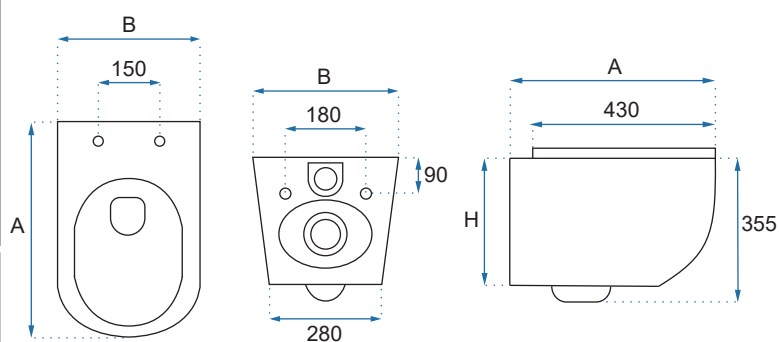

Kod produktu		REA-C8990
Kod EAN		5902557376087
Rozmiar	Długość /A/	495 mm
	Szerokość /B/	370 mm
	Wysokość /H/	320 mm
Waga	netto /bez opakowania/	21 kg
	brutto /z opakowaniem/	23 kg
Rodzaj montażu		misa wisząca
Model		bez rantu sputującego
Materiał / Kolor		ceramika złoty / czarny
Deska		flat, wolnoopadająca, wypinana, zawiasy metalowe /ZM/, wysokość 20 mm
Rozstaw otworów montażowych		180 mm
Możliwe konfiguracje		montaż na stelażach podtynkowych Rea oraz innych dostępnych na rynku, rozmiar przyłącza 140 mm
Zestaw montażowy		dostępny w komplecie