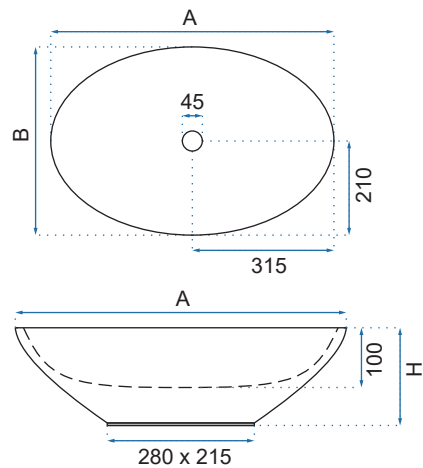

OLGA TERRAZZO