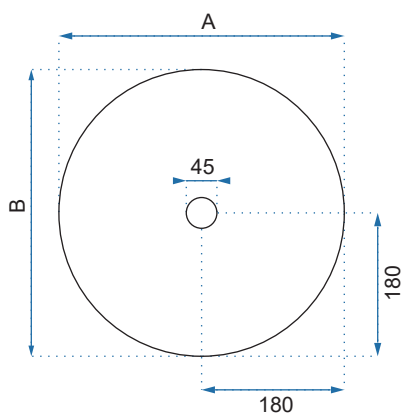

STELLA

Kod produktu		REA-U1878
Kod EAN		5902557349777
Rozmiar	Długość /A/	360 mm
	Szerokość /B/	360 mm
	Wysokość /H/	150 mm
Waga	netto /bez opakowania/	4,8 kg
	brutto /z opakowaniem/	5 kg
Rodzaj montażu		nablátowa
Materiał / Kolor		ceramika biały
Rodzaj umywalki		bez przelewu
Otwór na baterię		nie
Dedykowana bateria		ścienna lub montowana na blacie