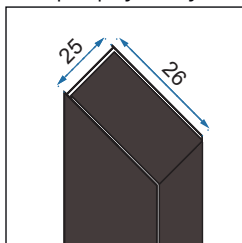

1. Adapter przyścienny