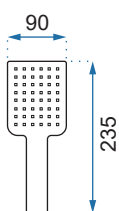

STORM ZŁOTA

Model	Storm Czarna	Storm Złota
Kod produktu	REA-B8033	REA-B9984
Kod EAN	5902557376841	5902557369058
Waga	netto /bez opakowania/	1,3 kg
	brutto /z opakowaniem/	1,5 kg
Rodzaj	prysznicowa	
Kolor	czarny matowy, złoty	
Głowica	ceramiczna z mieszaczem	
Materiał	korpus mosiężny, warstwa wierzchnia - galwanotechnika, system PVD	
Podłączenie	1/2 cala	
W komplecie	słuchawka ABS, uchwyt na słuchawkę, wąż 1500 mm	
Montaż	na ścianę