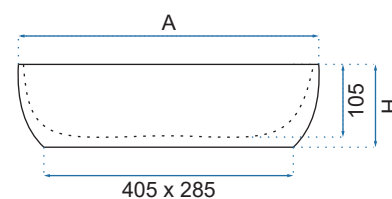

AMELIA BLACK MARBLE SHINY