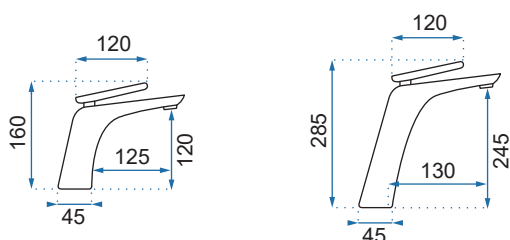

JAGER CZARNA

Model	Jager Czarna Niska	Jager Czarna Wysoka
Kod produktu	REA-B5121	REA-B5122
Kod EAN	5902557370047	5902557370054
Waga	netto /bez opakowania/	1,3 kg
	brutto /z opakowaniem/	1,5 kg
Rodzaj	umywalkowa	
Wysokość baterii	160 mm	285 mm
Kolor	czarny matowy	
Głowica	ceramiczna z mieszaczem	
Materiał	korpus mosiężny, warstwa wierzchnia - galwanotechnika	
Właściwości	nieruchoma wylewka	
Perlator	napowietrzający	
Podłączenie	3/8 cala	
W komplecie	wężyki przyłączeniowe, śruby montażowe, uszczelki	
Montaż	na umywalkę lub blat