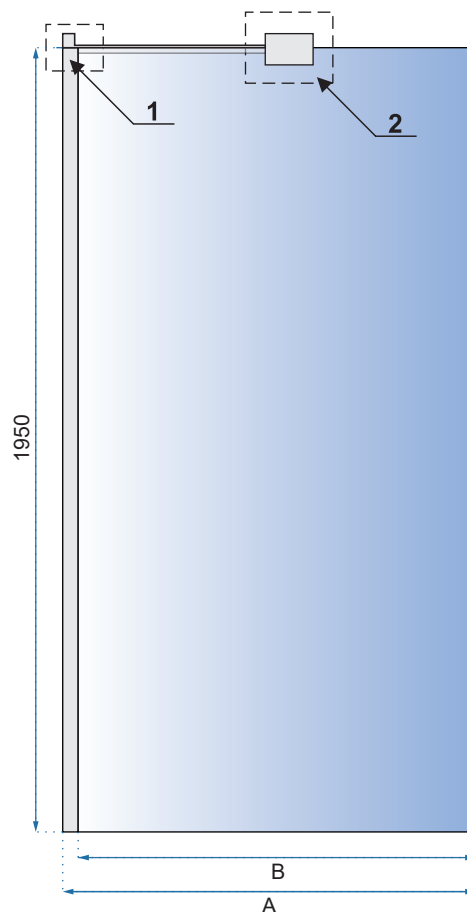

**Easy
Clean**

Rodzaj	ścianka stała
Grubość szkła	8 mm, hartowane
Kolor szkła	transparentny
Wspornik dolny	punktowy, metalowy element stabilizujący
Wspornik górny	prostokątny, przegubowy
Powłoka	EASY-CLEAN
Dodatkowe informacje	chromowane wykończenia
Adapter	chromowany aluminiowy
Montaż	na brodziku lub bezpośrednio na posadzce
Kierunek	uniwersalny
Możliwe konfiguracje	możliwość montażu do ściany i sufitu