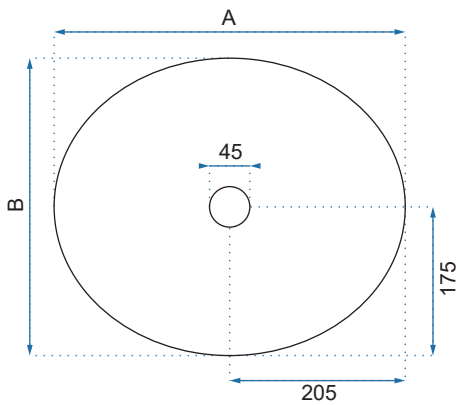

SOFIA TERAZZO

Kod produktu		REA-U6932
Kod EAN		5902557359875
Rozmiar	Długość /A/	410 mm
	Szerokość /B/	345 mm
	Wysokość /H/	150 mm
Waga	netto /bez opakowania/	5,5 kg
	brutto /z opakowaniem/	6,5 kg
Rodzaj montażu		nablátowa
Materiał / Kolor		ceramika lastryko
Rodzaj umywalki		bez przelewu
Otwór na baterię		nie
Dedykowana bateria		ścienna lub montowana na blacie