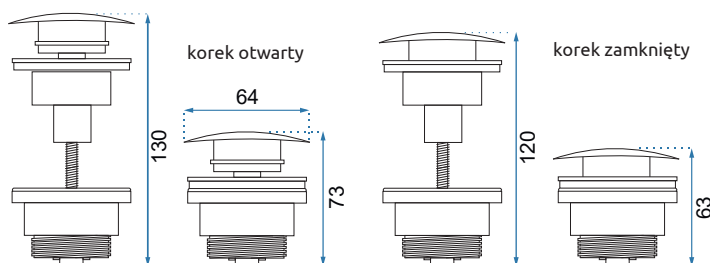

Kod produktu	REA-A2361
Kod EAN	5902557349524
Przelew	uniwersalny
Kształt	okrągły
Rodzaj	umywalkowy
Materiał	mosiądz
Kolor	biały
Dodatkowe informacje	zamykany na wcisk