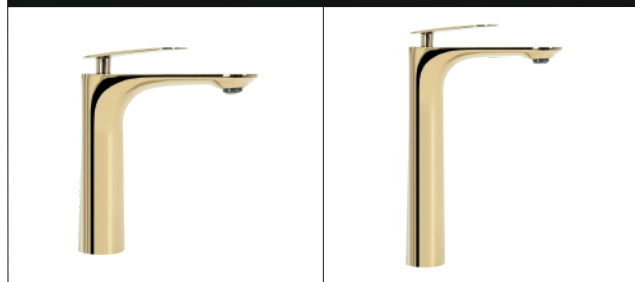

BERG ŻŁOTA

Model	Berg Żłota Niska	Berg Żłota Wysoka	
Kod produktu	REA-B2041	REA-B2042	
Kod EAN	5902557370528	5902557370535	
Waga	netto /bez opakowania/	1,3 kg	1,7 kg
	brutto /z opakowaniem/	1,5 kg	2,0 kg
Rodzaj	umywalkowa		
Wysokość baterii	160 mm	290 mm	
Kolor	złoty		
Głowica	ceramiczna z mieszaczem		
Materiał	korpus mosiężny, warstwa wierzchnia - system PVD		
Właściwości	nieruchoma wylewka		
Perlator	napowietrzający		
Podłączenie	3/8 cala		
W komplecie	wężyki przyłączeniowe, śruby montażowe, uszczelki		
Montaż	na umywalkę lub blat