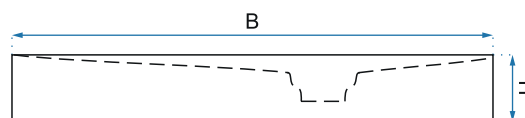

SAVOY WHITE

Model	80x100		
Kod produktu	REA-K5332		
Kod EAN	5902557362769		
Rozmiar	Długość /A/	1000 mm	
	Szerokość /B/	800 mm	
	Wysokość /H/	60 mm	
Waga	netto /bez opakowania/	15 kg	
	brutto /z opakowaniem/	17kg	
Materiał	akryl, gładkie, nieryflowane dno		
Kształt / Kolor	prostokątny / biały		
Odptyw	umieszczony na środku brodzika przy tylnej krawędzi		
W komplecie	syfon czyszczony od góry, 90 mm, chromowany korek		
Kierunek	uniwersalny, brodzik obracalny		

STONE BLACK

Model	80x100	80x120	90x90	90x120	
Kod produktu	REA-K9756	REA-K9602	REA-K9601	REA-K9603	
Kod EAN	5902557332977	5902557319978	5902557319954	5902557319961	
Rozmiar	Długość /A/	800 mm	800 mm	900 mm	900 mm
	Szerokość /B/	1000 mm	1200 mm	900 mm	1200 mm
	Wysokość /H/	35 mm	35 mm	35 mm	35 mm
Waga	netto /bez opakowania/	21,5 kg	26 kg	21,5 kg	29,5 kg
	brutto /z opakowaniem/	23,5 kg	28 kg	23,5 kg	31,5 kg
Materiał	akryl, struktura kamienia, ryflowane dno				
Kształt / Kolor	kwadratowy, prostokątny / czarny				
Odptyw	umieszczony na środku bliżej krótszego boku brodzika / umieszczony na środku brodzika				
W komplecie	syfon 90 mm, maskownica odpływu				
Kierunek	uniwersalny, brodzik obracalny