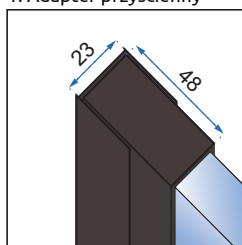

1. Adapter przyścienny