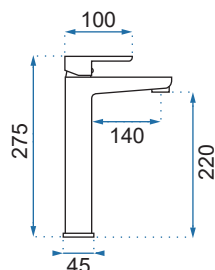

ORIX CHROM

Model	Orix Chrom Niska	Orix Chrom Wysoka	
Kod produktu	REA-B7777	REA-B7778	
Kod EAN	5902557369560	5902557369591	
Waga	netto /bez opakowania/	0,8 kg	1,8 kg
	brutto /z opakowaniem/	1,0 kg	2,0 kg
Rodzaj	umywalkowa		
Wysokość baterii	150 mm	275 mm	
Kolor	chrom		
Głowica	ceramiczna z mieszaczem		
Materiał	korpus mosiężny, warstwa wierzchnia - chrom		
Właściwości	nieruchoma wylewka		
Perlator	napowietrzający		
Podłączenie	3/8 cala		
W komplecie	wężyki przyłączeniowe, śruby montażowe, uszczelki		
Montaż	na umywalkę lub blat