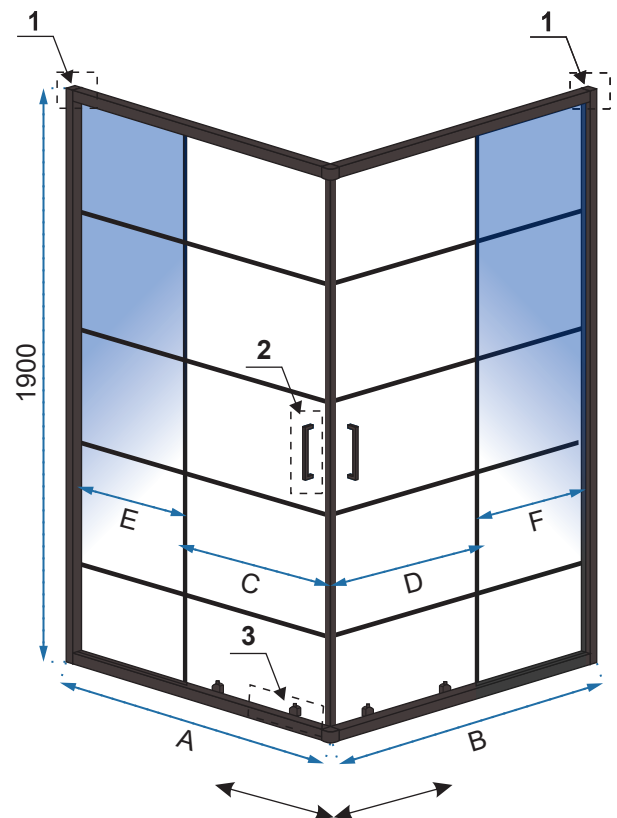

1. Adapter przyścienny

2. Klamka

3. Prowadnica

Model	A /zakres regulacji na profilu/	B /zakres regulacji na profilu/	C /szerokość szyby drzwi/	D /szerokość szyby drzwi/	E /szerokość szyby ścianki stałej/	F /szerokość szyby ścianki stałej/	Szerokość wejścia
Concept Black 80x80	775-780 mm	775-780 mm	395 mm	395 mm	315 mm	315 mm	560 mm
Concept Black 80x100	775-780 mm	975-980 mm	395 mm	495 mm	315 mm	415 mm	630 mm
Concept Black 90x90	875-880 mm	875-880 mm	440 mm	440 mm	375 mm	375 mm	620 mm