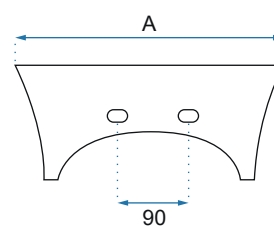

Kod produktu		REA-U9667	
Kod EAN		5902557369508	
Rozmiar	Długość /A/	340 mm	
	Szerokość /B/	350 mm	
	Wysokość /H/	145 mm	
Waga	netto /bez opakowania/	7,5 kg	
	brutto /z opakowaniem/	8 kg	
Rodzaj montażu		nablátowa / ścienna	
Materiał / Kolor		ceramika	biały
Rodzaj umywalki		z przelewem	
Otwór na baterię		tak	
Dedykowana bateria		montowana na umywalce