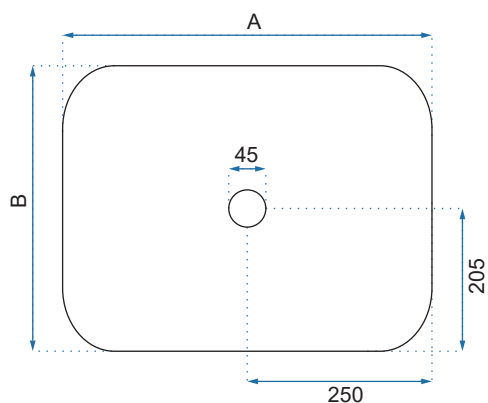

FIORI

Kod produktu		REA-U6520
Kod EAN		5902557375356
Rozmiar	Długość /A/	410 mm
	Szerokość /B/	410 mm
	Wysokość /H/	150 mm
Waga	netto /bez opakowania/	8 kg
	brutto /z opakowaniem/	9 kg
Rodzaj montażu		nablátowa
Materiał / Kolor		ceramika biały / niebieski
Rodzaj umywalki		bez przelewu
Otwór na baterię		nie
Dedykowana bateria		ścienna lub montowana na blacie

FLORIA

Kod produktu		REA-U0027
Kod EAN		5902557340460
Rozmiar	Długość /A/	510 mm
	Szerokość /B/	410 mm
	Wysokość /H/	140 mm
Waga	netto /bez opakowania/	9 kg
	brutto /z opakowaniem/	10 kg
Rodzaj montażu		nablátowa
Materiał / Kolor		ceramika złoty / biały
Rodzaj umywalki		bez przelewu
Otwór na baterię		nie
Dedykowana bateria		ścienna lub montowana na blacie