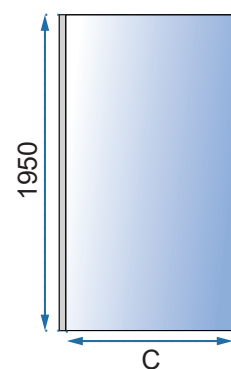

RAPID SLIDE CHROM

DRZWI	ŚCIANKA
100x195	80x195
110x195	90x195
120x195	100x195
130x195	
140x195	
150x195	

Rodzaj	narożna
Grubość szkła	6 mm, hartowane
Kolor	transparentny
Drzwi	kabina 1-drzwiowa
Otwieranie	drzwi przesuwne
Powłoka	EASY-CLEAN
Dodatkowe informacje	chromowane wykończenia
Adapter	chromowany aluminiowy
W komplecie	chromowany uchwyt, listwa progowa, rolki jezdne, uszczelki
Montaż	na brodziku lub bezpośrednio na posadzce
Kierunek kabiny	uniwersalny
Klasa szczelności	pierwsza
Możliwe konfiguracje	kabina składa się z połączenia drzwi oraz ścianki Rapid w dowolnej konfiguracji rozmiarowej

Model	Kod produktu	Kod EAN	Zakres regulacji na profilu	A /szerokość szyby drzwi/	B /szerokość szyby ścianki stałej/	C /szerokość szyby ścianki stałej/	Waga brutto /z opakowaniem/
Rapid Slide Ch. 100x190 (drzwi)	REA-K5600	5902557376926	990-1010 mm	510 mm	435 mm	-	35 kg
Rapid Slide Ch. 110x190 (drzwi)	REA-K5601	5902557376933	1090-1110 mm	560 mm	485 mm	-	37,5 kg
Rapid Slide Ch. 120x190 (drzwi)	REA-K5602	5902557376940	1190-1210 mm	610 mm	535 mm	-	40,5 kg
Rapid Slide Ch. 130x190 (drzwi)	REA-K5603	5902557376957	1290-1310 mm	660 mm	585 mm	-	43,5 kg
Rapid Slide Ch. 140x190 (drzwi)	REA-K5604	5902557376964	1390-1410 mm	660 mm	685 mm	-	46,5 kg
Rapid Slide Ch. 150x190 (drzwi)	REA-K5605	5902557376971	1490-1510 mm	660 mm	785 mm	-	49,5 kg
Rapid Ch. 80x190 (ścianka)	REA-K5608	5902557377008	785-795 mm	-	-	730 mm	26 kg
Rapid Ch. 90x190 (ścianka)	REA-K5609	5902557377015	885-895 mm	-	-	830 mm	29 kg
Rapid Ch. 100x190 (ścianka)	REA-K5610	5902557377022	985-995 mm	-	-	930 mm	32 kg