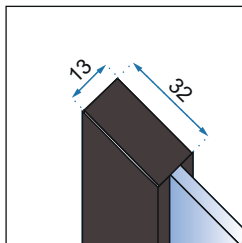

1. Adapter przyścienny