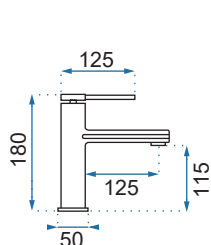

OVAL ZŁOTA

Model	Oval Złota Niska	Oval Złota Wysoka	
Kod produktu	REA-B6515	REA-B6513	
Kod EAN	5902557369843	5902557369812	
Waga	netto /bez opakowania/	0,8 kg	1,3 kg
	brutto /z opakowaniem/	1,0 kg	1,5 kg
Rodzaj	umywalkowa		
Wysokość baterii	180 mm	270 mm	
Kolor	złoty		
Głowica	ceramiczna z mieszaczem		
Materiał	korpus mosiężny, warstwa wierzchnia - system PVD		
Właściwości	nieruchoma wylewka		
Perlator	napowietrzający		
Podłączenie	3/8 cala		
W komplecie	wężyki przyłączeniowe, śruby montażowe, uszczelki		
Montaż	na umywalkę lub blat