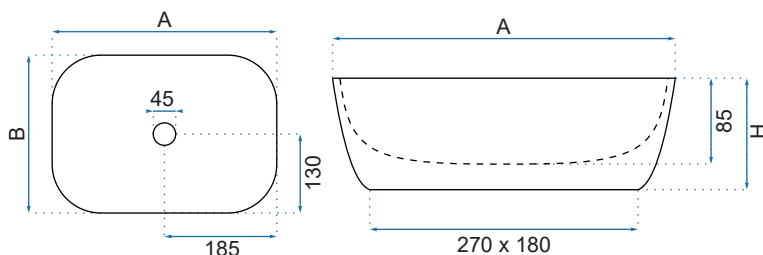

BELINDA MINI BLACK