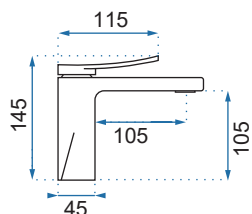

Model	Soul Żłota Niska	Soul Żłota Wysoka
Kod produktu	REA-B9999	REA-B9952
Kod EAN	5902557369188	5902557369218
Waga	netto /bez opakowania/	1,3 kg
	brutto /z opakowaniem/	1,5 kg
Rodzaj	umywalkowa	
Wysokość baterii	145 mm	255 mm
Kolor	złoty	
Głowica	ceramiczna z mieszaczem	
Materiał	korpus mosiężny, warstwa wierzchnia - system PVD	
Właściwości	nieruchoma wylewka	
Perlator	napowietrzający	
Podłączenie	3/8 cala	
W komplecie	wężyki przyłączeniowe, śruby montażowe, uszczelki	
Montaż	na umywalkę lub blat