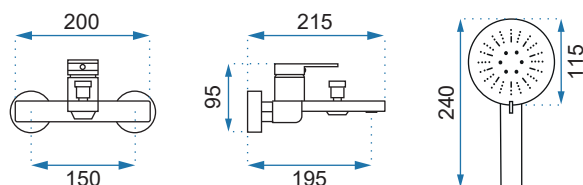

VERSO ZŁOTA SZCZOTKOWANA

Kod produktu	REA-B6565	
Kod EAN	5902557375462	
Waga	netto /bez opakowania/	1,3 kg
	brutto /z opakowaniem/	1,5 kg
Rodzaj	wannowa	
Kolor	złoty	
Głowica	ceramiczna z mieszaczem	
Materiał	korpus mosiężny, warstwa wierzchnia - system PVD	
Właściwości	nieruchoma wylewka	
Perlator	napowietrzający	
Podłączenie	1/2 cala	
W komplecie	słuchawka ABS, uchwyt na słuchawkę, wąż 1500 mm	
Montaż	na ścianę