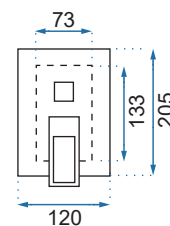

PARKER

Model	Parker Nikiel Szczotkowany	Parker Złoty Szczotkowany
Kod produktu	REA-P9142	REA-P9141
Kod EAN	5902557375233	5902557375240
Waga	netto /bez opakowania/	4,2 kg
	brutto /z opakowaniem/	4,5 kg
Rodzaj montażu	ścienny podtynkowy	
Bateria	mieszacz, korpus mosiężny, głowica ceramiczna	
Deszczownica	ABS, w kolorze szczotkowanego niklu/ złota szczotkowane, 250x250 mm	
Materiał	mosiądz, warstwa wierzchnia - system PVD	
Podłączenie	1/2 cala	
W komplecie	słuchawka ABS, wąż 1500 mm, punktowy uchwyt słuchawki z zasilaniem, box, deszczownica	
Dodatkowe informacje	złącze kulowe umożliwiające dowolne ustawienie deszczownicy	

RETRO CZARNY PRZECIERANY

Kod produktu	REA-P2366	
Kod EAN	5902557331666	
Waga	netto /bez opakowania/	4 kg
	brutto /z opakowaniem/	5 kg
Rodzaj montażu	ścienny	
Bateria	mieszacz, korpus mosiężny, głowica ceramiczna	
Wymiary	1080-1500x150 mm	
Deszczownica	ABS, czarna przecierana, średnica 205 mm	
Materiał	stal, warstwa wierzchnia - system PVD	
Podłączenie	1/2 cala	
W komplecie	słuchawka ABS, wąż 1500 mm, deszczownica	
Właściwości	drążek stalowy, system EASY-MOVE, system ANTI-CALC	
Dodatkowe informacje	złącze kulowe umożliwiające dowolne ustawienie deszczownicy