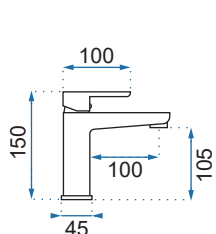

ORIX CHROM

Model	Orix Chrom Niska	Orix Chrom Wysoka	
Kod produktu	REA-B7777	REA-B7778	
Kod EAN	5902557369560	5902557369591	
Waga	netto /bez opakowania/	0,8 kg	1,8 kg
	brutto /z opakowaniem/	1,0 kg	2,0 kg
Rodzaj	umywalkowa		
Wysokość baterii	150 mm	275 mm	
Kolor	chrom		
Głowica	ceramiczna z mieszaczem		
Materiał	korpus mosiężny, warstwa wierzchnia - chrom		
Właściwości	nieruchoma wylewka		
Perlator	napowietrzający		
Podłączenie	3/8 cala		
W komplecie	wężyki przyłączeniowe, śruby montażowe, uszczelki		
Montaż	na umywalkę lub blat