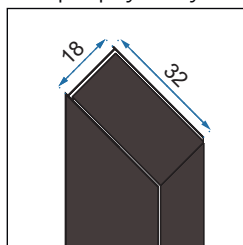

1. Adapter przysięenny