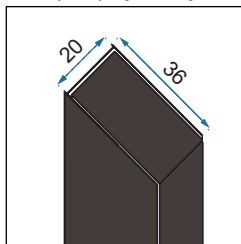

1. Adapter przyścienny