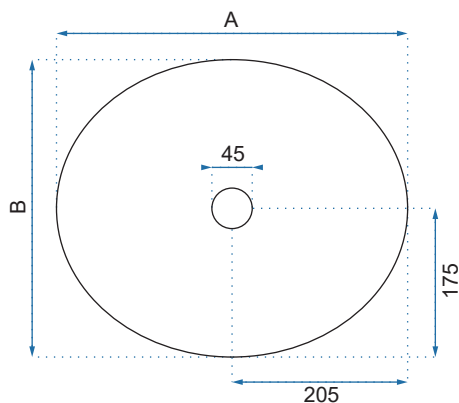

Kod produktu		REA-U0133	
Kod EAN		5902557300181	
Rozmiar	Długość /A/	410 mm	
	Szerokość /B/	345 mm	
	Wysokość /H/	150 mm	
Waga	netto /bez opakowania/	5,5 kg	
	brutto /z opakowaniem/	6,5 kg	
Rodzaj montażu		nablátowa	
Materiał / Kolor		ceramika	biały
Rodzaj umywalki		bez przelewu	
Otwór na baterię		nie	
Dedykowana bateria		ścienna lub montowana na blacie