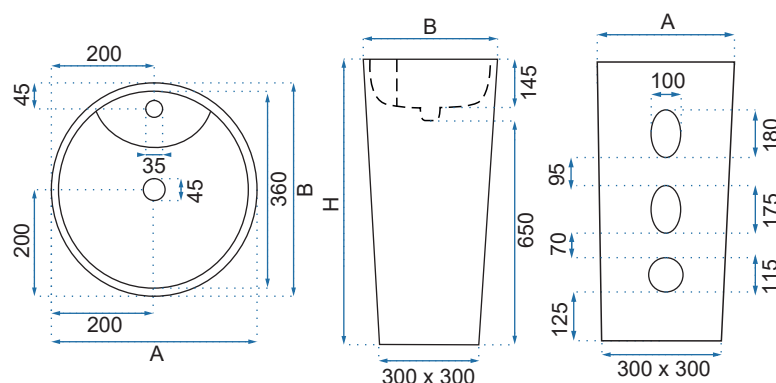

BLANKA BLACK