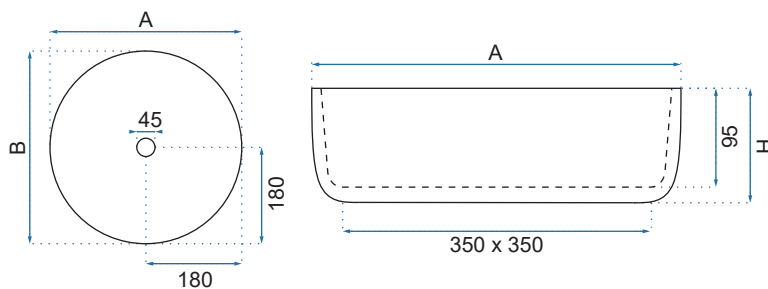

CRISTAL BLACK