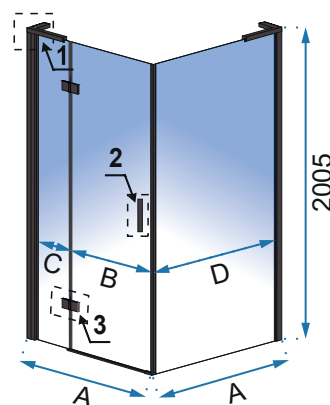

**Easy
Clean**

Rodzaj	narożna
Grubość szkła	6 mm, hartowane
Kolor	transparentny
Drzwi	otwierane, kabina 1-drzwiowa lub 2-drzwiowa
Otwieranie	na zewnątrz
Powłoka	EASY-CLEAN
Dodatkowe informacje	czarne wykończenia
Adapter	czarny aluminiowy
W komplecie	czarny uchwyt, zawiasy, listwa progowa, uszczelki
Montaż	na brodziku lub bezpośrednio na posadzce
Kierunek kabiny	uniwersalny
Konfiguracja kabiny	kabina składa się z dowolnego połączenia 2 rozmiarów drzwi lub drzwi i ścianki Hugo Black