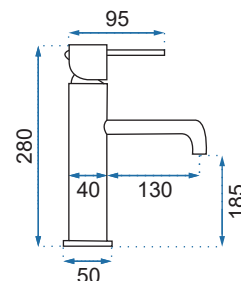

LUNGO ART ZŁOTA

Model	Lungo Art Złota Niska	Lungo Art Złota Wysoka
Kod produktu	REA-B6322	REA-B8821
Kod EAN	5902557363964	5902557363971
Waga	netto /bez opakowania/	1,4 kg
	brutto /z opakowaniem/	1,8 kg
Rodzaj	umywalkowa	
Wysokość baterii	165 mm	280 mm
Kolor	złoty	
Głowica	ceramiczna z mieszaczem	
Materiał	korpus mosiężny, warstwa wierzchnia - system PVD	
Właściwości	nieruchoma wylewka	
Perlator	napowietrzający	
Podłączenie	3/8 cala	
W komplecie	wężyki przyłączeniowe, śruby montażowe, uszczelki	
Montaż	na umywalkę lub blat