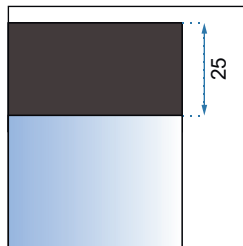

3. Prowadnica