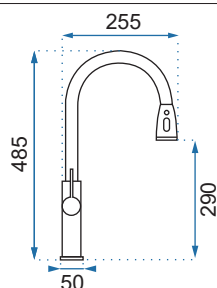

NEST

Model	Nest Chrom	Nest Czarna	Nest Złota
Kod produktu	REA-B2056	REA-B2057	REA-B2058
Kod EAN	5902557370672	5902557370689	5902557370696
Waga	netto /bez opakowania/	1,7 kg	
	brutto /z opakowaniem/	2,0 kg	
Rodzaj	kuchenna		
Wysokość baterii	485 mm		
Kolor	chrom, czarny matowy, złoty		
Głowica	ceramiczna z mieszaczem		
Materiał	korpus mosiężny, warstwa wierzchnia - chrom, galwanotechnika, system PVD		
Właściwości	ruchoma, wyciągana wylewka		
Perlator	napowietrzający		
Podłączenie	3/8 cala		
W komplecie	wężyki przyłączeniowe, śruby montażowe, uszczelki		
Montaż	na zlewozmywak lub blat		

ORBIT CHROM