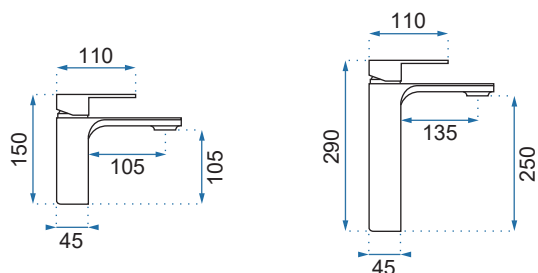

URBAN CHROM

Model	Urban Chrom Niska	Urban Chrom Wysoka	
Kod produktu	REA-B9904	REA-B9905	
Kod EAN	5902557368709	5902557368716	
Waga	netto /bez opakowania/	0,8 kg	1,7 kg
	brutto /z opakowaniem/	1,0 kg	2,0 kg
Rodzaj	umywalkowa		
Wysokość baterii	150 mm	290 mm	
Kolor	chrom		
Głowica	ceramiczna z mieszaczem		
Materiał	korpus mosiężny, warstwa wierzchnia - chrom		
Właściwości	nieruchoma wylewka		
Perlator	napowietrzający		
Podłączenie	3/8 cala		
W komplecie	wężyki przyłączeniowe, śruby montażowe, uszczelki		
Montaż	na umywalkę lub blat