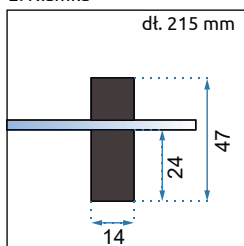

HUGO BLACK

80x200

90x200

100x200

110x200

120x200

130x200

Easy Clean

Grubość szkła	6 mm, hartowane
Kolor	transparentny
Drzwi	1-skrzydłowe, otwierane
Otwieranie	drzwi otwierane
Powłoka	EASY-CLEAN
Dodatkowe informacje	czarne wykończenia
Adapter	czarny aluminiowy
W komplecie	czarny uchwyt, uszczelki
Montaż	na brodziku lub bezpośrednio na posadzce
Kierunek drzwi	uniwersalny
Uwaga	przy montażu drzwi do wnęki bez dodatkowej ścianki 30 cm, konieczny jest adapter magnetyczny REA-K7770

2. Klamka

Docelowy Rozmiar Drzwi	Model	Kod produktu	Kod EAN	A /zakres regulacji na profilach/	B /szerokość szyby drzwi/	C /szerokość szyby ścianki stałej/	Waga brutto /z opakowaniem/	
80 cm	Drzwi Hugo Black 80x200	REA-K6603	5902557376599	785-805 mm	500 mm	215 mm	27 kg	
90 cm	Drzwi Hugo Black 90x200	REA-K6604	5902557376605	885-905 mm	600 mm	215 mm	30 kg	
100 cm	Drzwi Hugo Black 100x200	REA-K6008	5902557376612	985-1005 mm	600 mm	315 mm	33 kg	
110 cm	Drzwi Hugo Black 80x200	REA-K6603	5902557376599	1085-1115 mm	500 mm	215 mm	27 kg	
	Ścianka Hugo Black 30	REA-K6606	5902557376629			-	-	12 kg
120 cm	Drzwi Hugo Black 90x200	REA-K6604	5902557376605	1185-1215 mm	600 mm	215 mm	30 kg	
	Ścianka Hugo Black 30	REA-K6606	5902557376629			-	-	12 kg
130 cm	Drzwi Hugo Black 100x200	REA-K6008	5902557376612	1285-1315 mm	600 mm	315 mm	33 kg	
	Ścianka Hugo Black 30	REA-K6606	5902557376629			-	-	12 kg