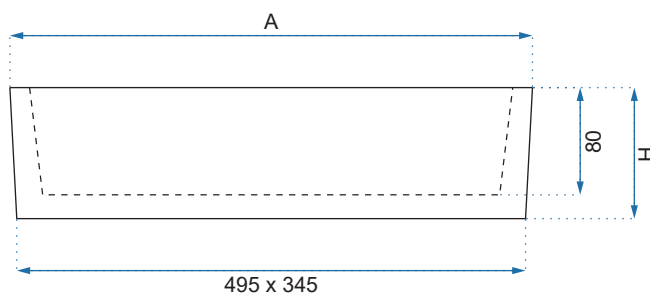

Kod produktu		REA-U5000
Kod EAN		5902557323005
Rozmiar	Długość /A/	505 mm
	Szerokość /B/	355 mm
	Wysokość /H/	125 mm
Waga	netto /bez opakowania/	11 kg
	brutto /z opakowaniem/	12 kg
Rodzaj montażu		nablátowa
Materiał / Kolor		ceramika biały
Rodzaj umywalki		z przelewem
Otwór na baterię		tak
Dedykowana bateria		montowana na umywalce