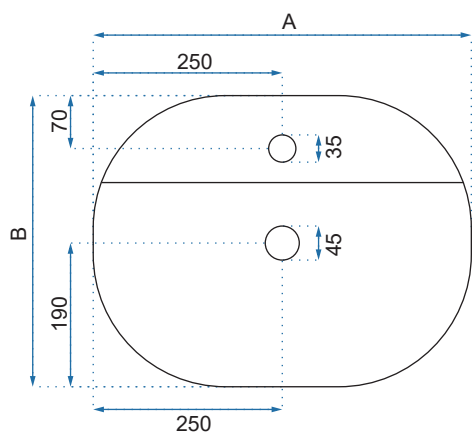

BELINDA MARBLE MATT

BELINDA TERAZZO

BELINDA WAVE WHITE/GOLD

BELINDA WOOD MATT

BERTA

Model		Berta 48	Berta 55
Kod produktu		REA-U5098	REA-U5055
Kod EAN		5902557369713	5902557369720
Rozmiar	Długość /A/	485 mm	560 mm
	Szerokość /B/	315 mm	355 mm
	Wysokość /H/	145 mm	145 mm
Waga	netto /bez opakowania/	8,5 kg	11 kg
	brutto /z opakowaniem/	9 kg	11,5 kg
Rodzaj montażu		nablátowa	
Materiał / Kolor		ceramika	biały
Rodzaj umywalki		z przelewem	
Otwór na baterię		nie	
Dedykowana bateria		ścienna lub montowana na blacie	

CARINA

Kod produktu		REA-U0568	
Kod EAN		5902557335671	
Rozmiar	Długość /A/	500 mm	
	Szerokość /B/	385 mm	
	Wysokość /H/	120 mm	
Waga	netto /bez opakowania/	7 kg	
	brutto /z opakowaniem/	8 kg	
Rodzaj montażu		nablátowa	
Materiał / Kolor		ceramika	biały
Rodzaj umywalki		bez przelewu	
Otwór na baterię		tak	
Dedykowana bateria		montowana na umywalce	