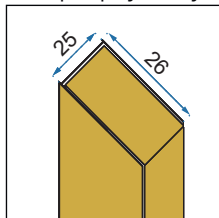

1. Adapter przyścienny