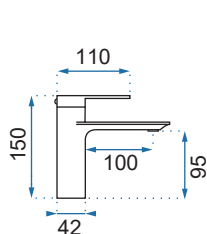

STORM CHROM

Model		Storm Chrom Niska	Storm Chrom Wysoka
Kod produktu		REA-B6202	REA-B6203
Kod EAN		5902557373659	5902557373666
Waga	netto /bez opakowania/	0,8 kg	1,5 kg
	brutto /z opakowaniem/	1,0 kg	1,7 kg
Rodzaj		umywalkowa	
Wysokość baterii		150 mm	295 mm
Kolor		chrom	
Głowica		ceramiczna z mieszaczem	
Materiał		korpus mosiężny, warstwa wierzchnia - chrom	
Właściwości		nieruchoma wylewka	
Perlator		napowietrzający	
Podłączenie		3/8 cala	
W komplecie		wężyki przyłączeniowe, śruby montażowe, uszczelki	
Montaż		na umywalkę lub blat