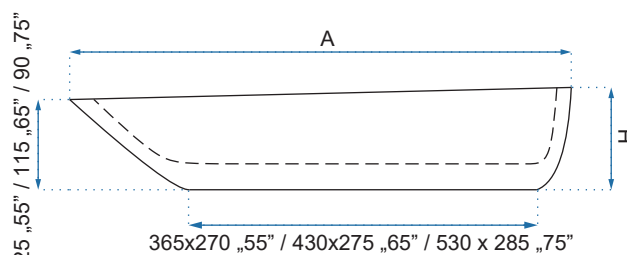

FREJA GREY MATT

GINA 60

Kod produktu		REA-U0677	
Kod EAN		5902557348718	
Rozmiar	Długość /A/	590 mm	
	Szerokość /B/	435 mm	
	Wysokość /H/	125 mm	
Waga	netto /bez opakowania/	16 kg	
	brutto /z opakowaniem/	17 kg	
Rodzaj montażu		nablátowa	
Materiał / Kolor		ceramika	biały
Rodzaj umywalki		z przelewem	
Otwór na baterię		tak	
Dedykowana bateria		montowana na umywalce	

GRETA

Model	Greta 55	Greta 65	Greta 75	
Kod produktu	REA-U8536	REA-U8537	REA-U1500	
Kod EAN	5902557348725	5902557348732	5902557322879	
Rozmiar	Długość /A/	560 mm	655 mm	765 mm
	Szerokość /B/	390 mm	400 mm	430 mm
	Wysokość /H/	130 mm	130 mm	130 mm
Waga	netto /bez opakowania/	8,5 kg	9,5 kg	10,5 kg
	brutto /z opakowaniem/	9,5 kg	10,5 kg	11,5 kg
Rodzaj montażu		nablátowa		
Materiał / Kolor		ceramika	biały	
Rodzaj umywalki		bez przelewu		
Otwór na baterię		nie		
Dedykowana bateria		ścienna lub montowana na blacie		