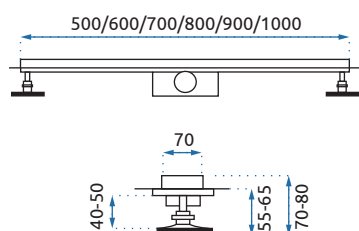

NEO & PURE PRO SZCZOTKOWANY

Rozmiar	Kod produktu	Kod EAN	Waga	
			netto /bez opakowania/	brutto /z opakowaniem/
500 mm	REA-G0988	5902557313600	2,00 kg	2,45 kg
600 mm	REA-G0900	5902557313617	2,25kg	2,65 kg
700 mm	REA-G0901	5902557313624	2,65 kg	2,85 kg
800 mm	REA-G0902	5902557313631	2,85 kg	3,05 kg
900 mm	REA-G0903	5902557313648	3,05 kg	3,25 kg
1000 mm	REA-G0989	5902557313655	3,25 kg	3,45 kg
Rodzaj		liniowy z maskownicą szczotkowaną		
Materiał		stal nierdzewna		
Ruszt		odwracalny		
Wzór		gładki lub do zabudowy płytki		
Grubość rynny dolnej		1.2 mm		
Szerokość		70 mm		
Kołnierz montażowy		tak		
Syfon		plastikowy ruchomy, odejście 40/50 mm		
Rura odpływowa		średnica 50 mm		
Głębokość montażu		55-65 mm		
Przepustowość syfonu		27 litrów/min		
W komplecie		maskownica, plastikowy syfon, kołnierz uszczelniający, nóżki poziomujące, plastikowe stabilizatory rusztu		
Dodatkowe informacje		wyjmowany osadnik zanieczyszczeń, siateczka zatrzymująca nieczystości