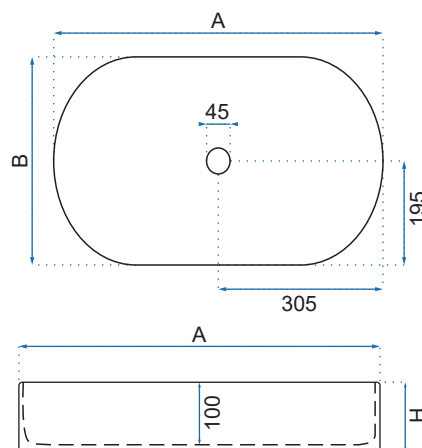

NADIA 60 GOLD EDGE