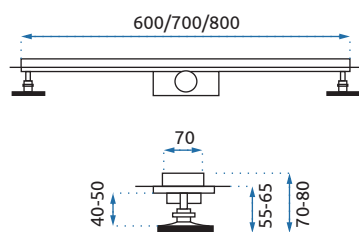

NEO & PURE PRO
MIEDŹ SZCZOTKOWANA

Rozmiar	Kod produktu	Kod EAN	Waga	
			netto /bez opakowania/	brutto /z opakowaniem/
600 mm	REA-G8020	5902557375837	2,25kg	2,65 kg
700 mm	REA-G8021	5902557375844	2,65 kg	2,85 kg
800 mm	REA-G8022	5902557375851	2,85 kg	3,05 kg
Rodzaj		liniowy z maskownicą szczotkowaną		
Materiał		stal nierdzewna		
Ruszt		odwracalny		
Wzór		gładki lub do zabudowy płytki		
Grubość rynny dolnej		1.2 mm		
Szerokość		70 mm		
Kołnierz montażowy		tak		
Syfon		plastikowy ruchomy, odejście 40/50 mm		
Rura odpływowa		średnica 50 mm		
Głębokość montażu		55-65 mm		
Przepustowość syfonu		27 litrów/min		
W komplecie		maskownica, plastikowy syfon, kołnierz uszczelniający, nóżki poziomujące, plastikowe stabilizatory rusztu		
Dodatkowe informacje		wyjmowany osadnik zanieczyszczeń, siateczka zatrzymująca nieczystości