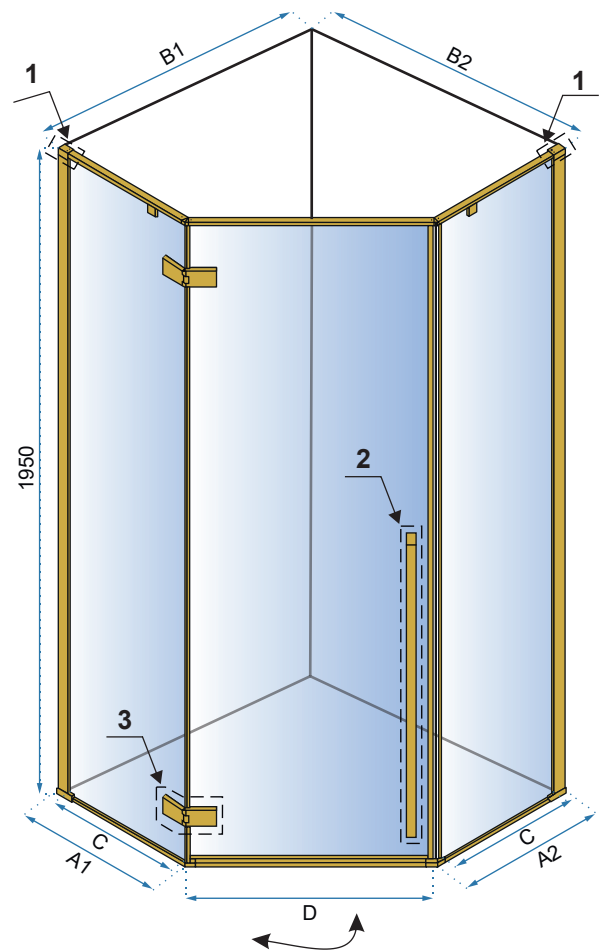

1. Adapter przyścienny

2. Klamka

3. Zawiasy

Model	A1, A2 /zakres regulacji na profilach/	B1, B2 /szerokość kabiny/	C /szerokość szyby ścianki stałej/	D /szerokość drzwi/	Szerokość wejścia
Diamond Gold 80x80	335-355 mm	785-805 mm	335 mm	600 mm	600 mm
Diamond Gold 90x90	435-455 mm	885-905 mm	435 mm	600 mm	600 mm
Diamond Gold 100x100	535-555 mm	985-1005 mm	535 mm	600 mm	600 mm