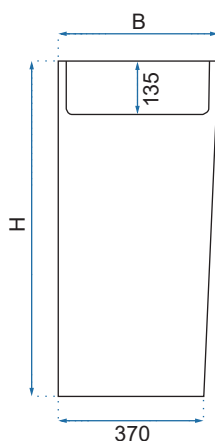

Kod produktu		REA-U8005
Kod EAN		5902557376766
Rozmiar	Długość /A/	400 mm
	Szerokość /B/	405 mm
	Wysokość /H/	850 mm
Waga	netto /bez opakowania/	53 kg
	brutto /z opakowaniem/	54 kg
Rodzaj montażu		wolnostojąca
Materiał / Kolor		ceramika / biały
Rodzaj umywalki		bez przelewu
Otwór na baterię		nie
Dedykowana bateria		ścienna lub podłogowa