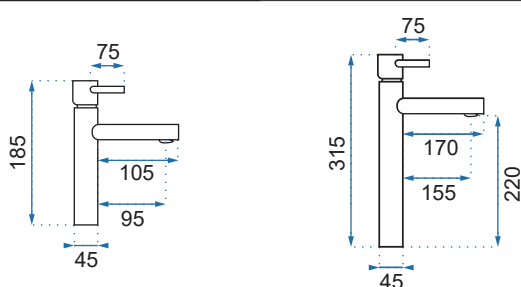

TESS ŻŁOTA

Model		Tess Żłota Niska	Tess Żłota Wysoka
Kod produktu		REA-B8865	REA-B8803
Kod EAN		5902557356966	5902557330249
Waga	netto /bez opakowania/	0,8 kg	1,2 kg
	brutto /z opakowaniem/	1,0 kg	1,4 kg
Rodzaj		umywalkowa	
Wysokość baterii		185 mm	315 mm
Kolor		żłoty	
Głowica		ceramiczna z mieszaczem	
Materiał		korpus mosiężny, warstwa wierzchnia - system PVD	
Właściwości		nieruchoma wylewka	
Perlator		napowietrzający	
Podłączenie		3/8 cala	
W komplecie		wężyki przyłączeniowe, śruby montażowe, uszczelki	
Montaż		na umywalkę lub blat