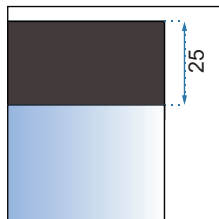

3. Prowadnica