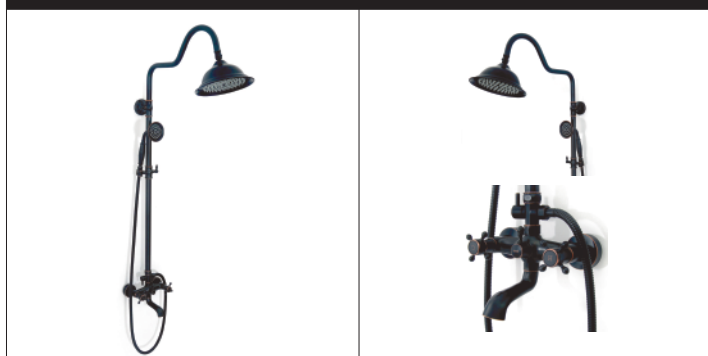

RETRO CZARNY PRZECIERANY

Kod produktu	REA-P2366	
Kod EAN	5902557331666	
Waga	netto /bez opakowania/	4 kg
	brutto /z opakowaniem/	5 kg
Rodzaj montażu	ścienny	
Bateria	mieszacz, korpus mosiężny, głowica ceramiczna	
Wymiary	1080-1500x150 mm	
Deszczownica	ABS, czarna przecierana, średnica 205 mm	
Materiał	stal, warstwa wierzchnia - system PVD	
Podłączenie	1/2 cala	
W komplecie	słuchawka ABS, wąż 1500 mm, deszczownica	
Właściwości	drążek stalowy, system EASY-MOVE, system ANTI-CALC	
Dodatkowe informacje	złącze kulowe umożliwiające dowolne ustawienie deszczownicy