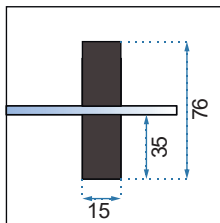

RAPID FOLD BLACK

DRZWI	ŚCIANKA
80x195	80x195
90x195	90x195
100x195	100x195

Rodzaj	narożna
Grubość szkła	6 mm, hartowane
Kolor	transparentny
Drzwi	składane, kabina 1-drzwiowa
Otwieranie	do wewnątrz
Powłoka	EASY-CLEAN
Dodatkowe informacje	czarna rama, czarne wykończenia
Adapter	czarny aluminiowy
W komplecie	czarny uchwyt, uszczelki
Montaż	na brodziku lub bezpośrednio na posadzce
Kierunek kabiny	uniwersalny
Klasa szczelności	pierwsza
Możliwe konfiguracje	kabina składa się z połączenia drzwi oraz ścianek Rapid w dowolnej konfiguracji rozmiarowej

2. Klamka

Model	Kod produktu	Kod EAN	Zakres regulacji na profilu	A /szerokość szyby drzwi/	B /szerokość szyby ścianki stałej/	C /szerokość szyby ścianki stałej/	Waga brutto /z opakowaniem/
Rapid Fold B. 80x190 (drzwi)	REA-K6418	5902557342518	785-805 mm	325 mm	325 mm	-	22,5 kg
Rapid Fold B. 90x190 (drzwi)	REA-K6419	5902557342532	885-905 mm	375 mm	375 mm	-	25,5 kg
Rapid Fold B. 100x190 (drzwi)	REA-K6420	5902557342525	985-1005 mm	425 mm	425 mm	-	28,5 kg
Rapid B. 80x190 (ścianka)	REA-K6421	5902557342549	785-795 mm	-	-	730 mm	26 kg
Rapid B. 90x190 (ścianka)	REA-K6422	5902557342556	885-895 mm	-	-	830 mm	29 kg
Rapid B. 100x190 (ścianka)	REA-K6423	5902557342563	985-995 mm	-	-	930 mm	32 kg