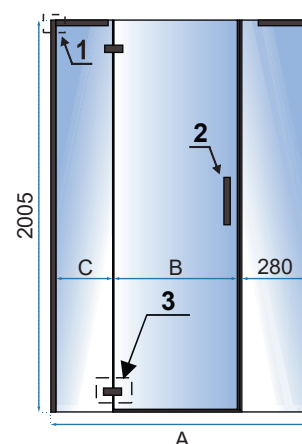

Drzwi + Ścianka 30
(110 cm, 120 cm, 130 cm)