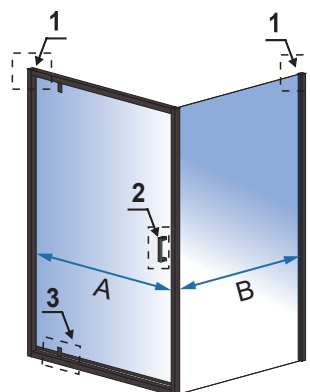

RAPID SWING BLACK

DRZWI	ŚCIANKA
70x195	80x195
80x195	90x195
90x195	100x195
100x195	

Rodzaj	narożna
Grubość szkła	6 mm, hartowane
Kolor	transparentny
Drzwi	otwierane, kabina 1-drzwiowa
Otwieranie	na zewnątrz i do wewnątrz
Powłoka	EASY-CLEAN
Adapter	czarny aluminiowy
W komplecie	czarny uchwyt, listwa progowa, uszczelki
Montaż	na brodziku lub bezpośrednio na posadzce
Kierunek kabiny	uniwersalny
Klasa szczelności	pierwsza
Możliwe konfiguracje	kabina składa się z połączenia drzwi oraz ścianek Rapid w dowolnej konfiguracji rozmiarowej

Model	Kod produktu	Kod EAN	Zakres regulacji na profilu	A /szerokość szyby drzwi/	B /szerokość szyby ścianki stałej/	Waga brutto /z opakowaniem/
Rapid Swing Black 70x190 (drzwi)	REA-K6407	5902557342419	685-705 mm	630 mm	-	24 kg
Rapid Swing Black 80x190 (drzwi)	REA-K6408	5902557342426	785-805 mm	730 mm	-	27 kg
Rapid Swing Black 90x190 (drzwi)	REA-K6409	5902557342433	885-905 mm	830 mm	-	30 kg
Rapid Swing Black 100x190 (drzwi)	REA-K6410	5902557342440	985-1005 mm	930 mm	-	33 kg
Rapid Black 80x190 (ścianka)	REA-K6421	5902557342549	785-795 mm	-	730 mm	26 kg
Rapid Black 90x190 (ścianka)	REA-K6422	5902557342556	885-895 mm	-	830 mm	29 kg
Rapid Black 100x190 (ścianka)	REA-K6423	5902557342563	985-995 mm	-	930 mm	32 kg