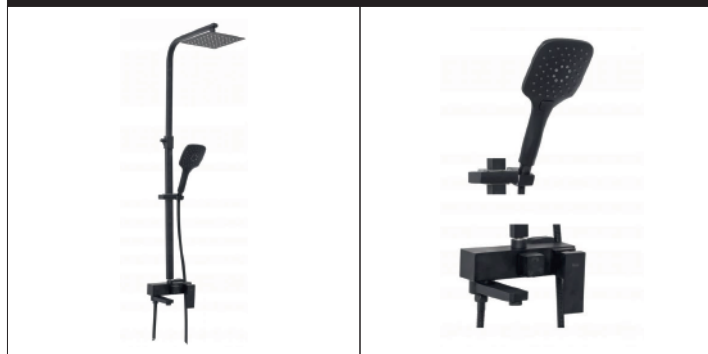

FORT CZARNY

Kod produktu	REA-P9861	
Kod EAN	5902557341948	
Waga	netto /bez opakowania/	4,5 kg
	brutto /z opakowaniem/	5,5 kg
Rodzaj montażu	ścienny	
Bateria	mieszacz, korpus mosiężny, głowica ceramiczna	
Wymiary	800-1280x215 mm	
Deszczownica	stalowa, czarna matowa, 200x200 mm	
Materiał	ABS/stal, warstwa wierzchnia - galwanotechnika	
Podłączenie	1/2 cala	
W komplecie	słuchawka ABS, wąż 1500 mm, deszczownica	
Właściwości	drążek stalowy, system ANTI-CALC	
Dodatkowe informacje	złącze kulowe umożliwiające dowolne ustawienie deszczownicy