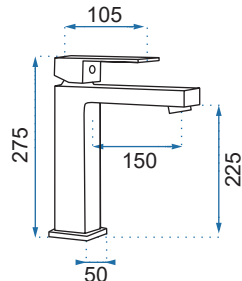

FENIX CHROM

Model	Fenix Chrom Niska	Fenix Chrom Wysoka	
Kod produktu	REA-B5982	REA-B9851	
Kod EAN	5902557370009	5902557370016	
Waga	netto /bez opakowania/	1,2 kg	1,8 kg
	brutto /z opakowaniem/	1,4 kg	2,0 kg
Rodzaj	umywalkowa		
Wysokość baterii	150 mm	275 mm	
Kolor	chrom		
Głowica	ceramiczna z mieszaczem		
Materiał	korpus mosiężny, warstwa wierzchnia - chrom		
Właściwości	nieruchoma wylewka		
Perlator	napowietrzający		
Podłączenie	3/8 cala		
W komplecie	wężyki przyłączeniowe, śruby montażowe, uszczelki		
Montaż	na umywalkę lub blat