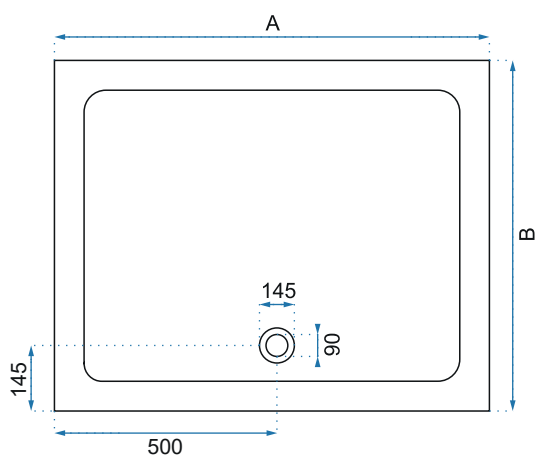

Model	80x100	
Kod produktu	REA-K4087	
Kod EAN	5902557354740	
Rozmiar	Długość /A/	1000 mm
	Szerokość /B/	800 mm
	Wysokość /H/	60 mm
Waga	netto /bez opakowania/	15 kg
	brutto /z opakowaniem/	17kg
Materiał	akryl, gładkie, nieryflowane dno	
Kształt / Kolor	prostokątny / czarny	
Odptyw	umieszczony na środku brodzika przy tylnej krawędzi	
W komplecie	syfon czyszczony od góry, 90 mm, chromowany korek	
Kierunek	uniwersalny, brodzik obracalny