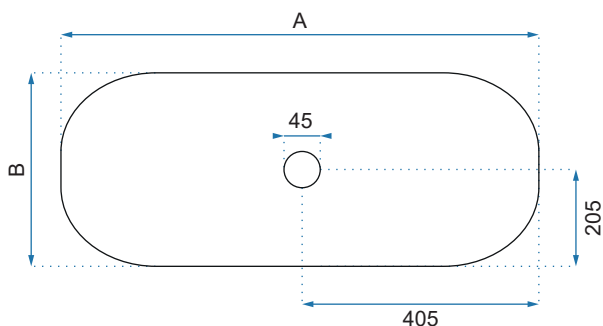

CLEO 61 BLACK EDGE

CLEO 61 BLACK MATT

CLEO 61 BLACK/AIAX MATT

CLEO 61 GOLD EDGE

CLEO 81

Kod produktu		REA-U0563
Kod EAN		5902557356805
Rozmiar	Długość /A/	810 mm
	Szerokość /B/	410 mm
	Wysokość /H/	135 mm
Waga	netto /bez opakowania/	14 kg
	brutto /z opakowaniem/	15 kg
Rodzaj montażu		nablátowa
Materiał / Kolor		ceramika biały
Rodzaj umywalki		bez przelewu
Otwór na baterię		nie
Dedykowana bateria		ścienna lub montowana na blacie

CLEO 81 AIAX SHINY

Model		Kod produktu	Kod EAN
Cleo 81 Aiax Shiny		REA-U8404	5902557366941
Cleo 81 Marmo Shiny		REA-U8403	5902557366958
Rozmiar	Długość /A/	810 mm	
	Szerokość /B/	410 mm	
	Wysokość /H/	135 mm	
Waga	netto /bez opakowania/	14 kg	
	brutto /z opakowaniem/	15 kg	
Rodzaj montażu / Materiał		nablátowa / ceramika	
Rodzaj umywalki		bez przelewu	
Otwór na baterię		nie	
Dedykowana bateria		ścienna lub montowana na blacie	