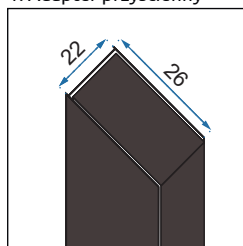

1. Adapter przyścienny