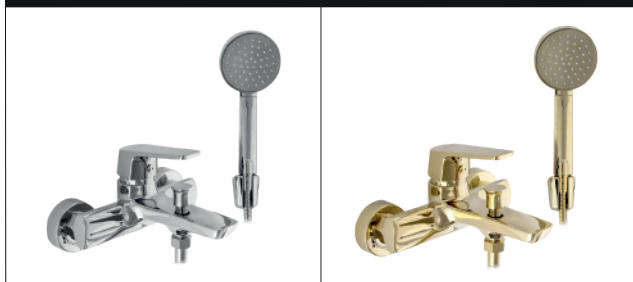

RUSEL

Model	Rusel Chrom	Rusel Złota
Kod produktu	REA-B2032	REA-B2034
Kod EAN	5902557370436	5902557370450
Waga	netto /bez opakowania/	1,8 kg
	brutto /z opakowaniem/	2,0 kg
Rodzaj	wannowa	
Kolor	chrom, złoty	
Głowica	ceramiczna z mieszaczem	
Materiał	korpus mosiężny, warstwa wierzchnia - chrom, system PVD	
Właściwości	nieruchoma wylewka	
Perlator	napowietrzający	
Podłączenie	1/2 cala	
W komplecie	słuchawka ABS, uchwyt na słuchawkę, wąż 1500 mm	
Montaż	na ścianę