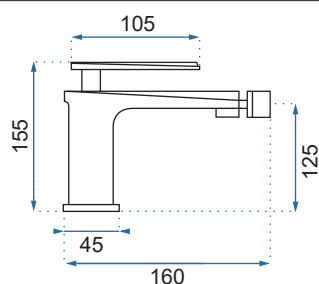

ROMANO CZARNA PRZECIERANA

Kod produktu	REA-B9901	
Kod EAN	5902557368679	
Waga	netto /bez opakowania/	1,3 kg
	brutto /z opakowaniem/	1,5 kg
Rodzaj	bidetowa	
Wysokość baterii	155 mm	
Kolor	czarny przecierany	
Głowica	ceramiczna z mieszaczem	
Materiał	korpus mosiężny, warstwa wierzchnia - system PVD	
Właściwości	ruchoma wylewka	
Perlator	napowietrzający	
Podłączenie	3/8 cala	
W komplecie	wężyki przyłączeniowe, śruby montażowe, uszczelki	
Montaż	na bidet