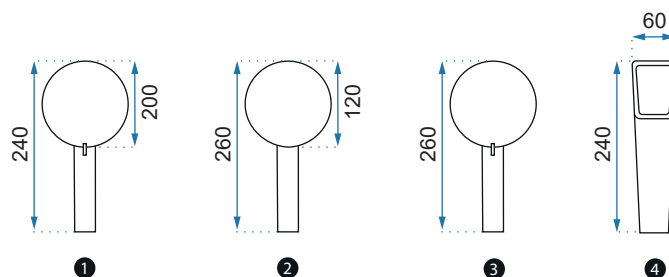

SŁUCHAWKA + WĄŻ + UCHWYT

Model	Kod produktu	Kod EAN
1 Stuchawka+Wąż+Uchwyt Chrom	REA-P5420	5902557357161
2 Stuchawka+Wąż+Uchwyt Czarny	REA-P4101	5902557349661
3 Stuchawka+Wąż+Uchwyt Złoty	REA-P6637	5902557349654
4 Stuchawka+Wąż+Uchwyt Eco Power	REA-P8586	5902557357178
Materiał	ABS	
Kolor	chrom, czarny matowy, złoty, chrom	
Długość węża	1500 mm	
Średnica podłączenia	1/2 cala	

UCHWYT PRYSZNICOWY 01

Kolor	Kod produktu	Kod EAN
Chrom	REA-P5982	5902557369683
Czarny	REA-P5983	5902557369690
Złoty	REA-P5981	5902557369706
Waga	netto /bez opakowania/	0,4 kg
	brutto /z opakowaniem/	0,5 kg
Kolor	chrom, czarny matowy, złoty	
Rozmiar	55x112x700 mm	
Dodatkowe informacje	możliwość montażu na dowolnej wysokości