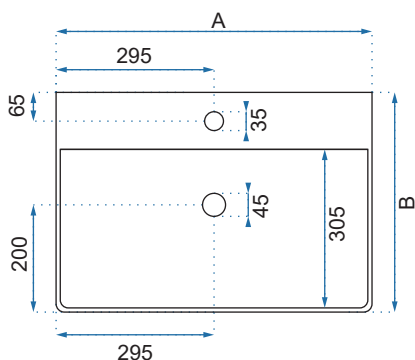

Kod produktu		REA-U0677	
Kod EAN		5902557348718	
Rozmiar	Długość /A/	590 mm	
	Szerokość /B/	435 mm	
	Wysokość /H/	125 mm	
Waga	netto /bez opakowania/	16 kg	
	brutto /z opakowaniem/	17 kg	
Rodzaj montażu		nablátowa	
Materiał / Kolor		ceramika	biały
Rodzaj umywalki		z przelewem	
Otwór na baterię		tak	
Dedykowana bateria		montowana na umywalce