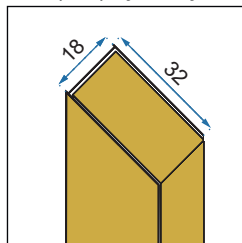

1. Adapter przyścienny