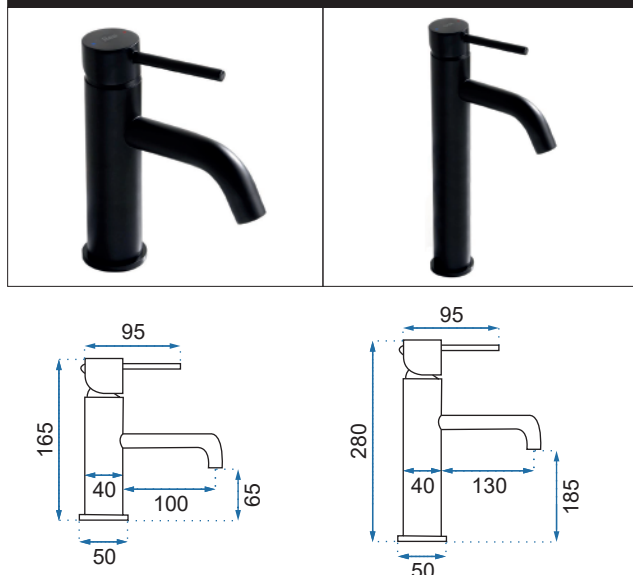

LUNGO CZARNA

Model	Lungo Czarna Niska	Lungo Czarna Wysoka	
Kod produktu	REA-B4102	REA-B4103	
Kod EAN	5902557335923	5902557335930	
Waga	netto /bez opakowania/	1,4 kg	1,8 kg
	brutto /z opakowaniem/	1,8 kg	2,2 kg
Rodzaj	umywalkowa		
Wysokość baterii	165 mm	280 mm	
Kolor	czarny matowy		
Głowica	ceramiczna z mieszaczem		
Materiał	korpus mosiężny, warstwa wierzchnia - galwanotechnika		
Właściwości	nieruchoma wylewka		
Perlator	napowietrzający		
Podłączenie	3/8 cala		
W komplecie	wężyki przyłączeniowe, śruby montażowe, uszczelki		
Montaż	na umywalkę lub blat