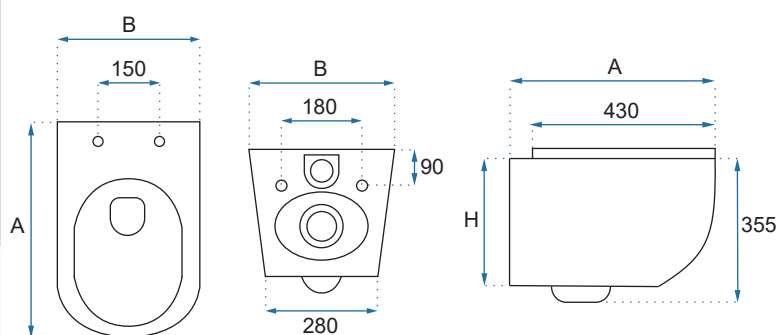

Kod produktu		REA-C8003
Kod EAN		5902557365777
Rozmiar	Długość /A/	495 mm
	Szerokość /B/	370 mm
	Wysokość /H/	320 mm
Waga	netto /bez opakowania/	26 kg
	brutto /z opakowaniem/	28 kg
Rodzaj montażu		misa wisząca
Model		bez rantu sputującego
Materiał / Kolor		ceramika imitacja kamienia
Deska		slim, wolnoopadająca, wypinana, zawiasy metalowe /ZM/, wysokość 20 mm
Rozstaw otworów montażowych		180 mm
Możliwe konfiguracje		montaż na stelażach podtynkowych Rea oraz innych dostępnych na rynku, rozmiar przyłącza 140 mm
Zestaw montażowy		dostępny w komplecie