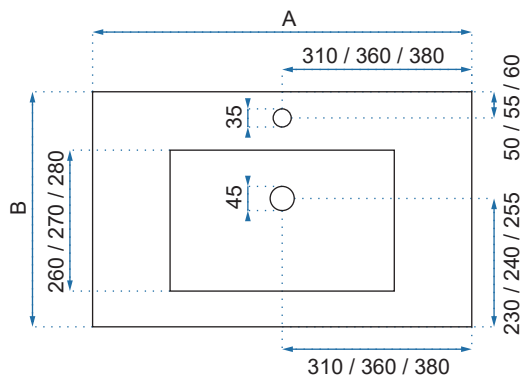

Model	Dafne 60	Dafne 70	Dafne 75	
Kod produktu	REA-U0786	REA-U0190	REA-U0040	
Kod EAN	5902557300600	5902557300624	5902557300648	
Rozmiar	Długość /A/	615 mm	715 mm	760 mm
	Szerokość /B/	465 mm	465 mm	465 mm
	Wysokość /H/	170 mm	170 mm	180 mm
Waga	netto /bez opakowania/	12 kg	13,5 kg	14 kg
	brutto /z opakowaniem/	13 kg	14,5 kg	15 kg
Rodzaj montażu		nablátowa / wpuszczana		
Materiał / Kolor		ceramika	biały	
Rodzaj umywalki		z przelewem		
Otwór na baterię		tak		
Dedykowana bateria		montowana na umywalce