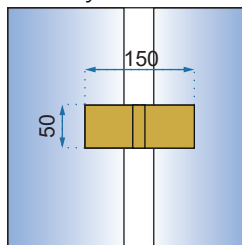

HUGO GOLD BRUSH

80x80

90x90

100x100

**Easy
Clean**

Rozmiar	80x80	90x90	100x100	
Kod produktu	REA-K6608	REA-K6609	REA-K6605	
Kod EAN	5902557376667	5902557376674	5902557376681	
Waga	netto /bez opakowania/	49 kg	55 kg	61 kg
	brutto /z opakowaniem/	51 kg	57 kg	63 kg
Rodzaj	narożna			
Grubość szkła	6 mm, hartowane			
Kolor	transparentny			
Drzwi	otwierane, kabina 2-drzwiowa			
Otwieranie	na zewnątrz			
Powłoka	EASY-CLEAN			
Dodatkowe informacje	złote wykończenia			
Adapter	złoty aluminiowy			
W komplecie	złoty uchwyt, zawiasy, listwa progowa, uszczelki			
Montaż	na brodziku lub bezpośrednio na posadzce			
Kierunek kabiny	uniwersalny			

3. Zawiasy

Model	A /zakres regulacji na profilu/	B /szerokość szyby drzwi/	C /szerokość szyby ścianki stałej/	Wysokość kabiny	Szerokość wejścia
Hugo Gold Brush 80x80	765-780 mm	500 mm	215 mm	2005 mm	710 mm
Hugo Gold Brush 90x90	865-880 mm	600 mm	215 mm	2005 mm	850 mm
Hugo Gold Brush 100x100	965-980 mm	600 mm	315 mm	2005 mm	850 mm