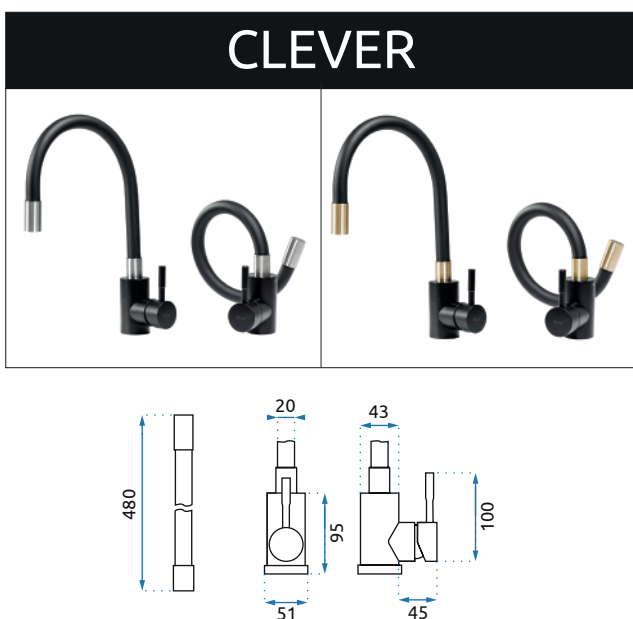

CLEVER

Model	Clever Czarna/Chrom	Clever Czarna/Złota
Kod produktu	REA-B5698	REA-B5219
Kod EAN	5902557323838	5902557354702
Waga	netto /bez opakowania/	1,4 kg
	brutto /z opakowaniem/	1,8 kg
Rodzaj	kuchenna	
Wysokość baterii	530 mm	
Kolor	czarny matowy/chrom, czarny matowy/złoty	
Głowica	ceramiczna z mieszaczem	
Materiał	korpus mosiężny, warstwa wierzchnia - galwanotechnika/chrom, galwanotechnika/system PVD	
Właściwości	ruchoma wylewka o długości 480 mm	
Perlator	napowietrzający	
Podłączenie	3/8 cala	
W komplecie	wężyki przyłączeniowe, śruby montażowe, uszczelki	
Montaż	na zlewozmywak lub blat