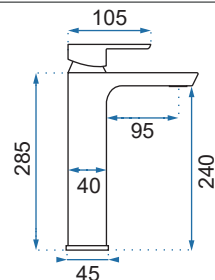

ARGUS CZARNA

Model		Argus Czarna Niska	Argus Czarna Wysoka
Kod produktu		REA-B6210	REA-B6211
Kod EAN		5902557373710	5902557373727
Waga	netto /bez opakowania/	0,8 kg	1,3 kg
	brutto /z opakowaniem/	1,0 kg	1,5 kg
Rodzaj		umywalkowa	
Wysokość baterii		160 mm	285 mm
Kolor		czarny matowy	
Głowica		ceramiczna z mieszaczem	
Materiał		korpus mosiężny, warstwa wierzchnia - galwanotechnika	
Właściwości		nieruchoma wylewka	
Perlator		napowietrzający	
Podłączenie		3/8 cala	
W komplecie		wężyki przyłączeniowe, śruby montażowe, uszczelki	
Montaż		na umywalkę lub blat