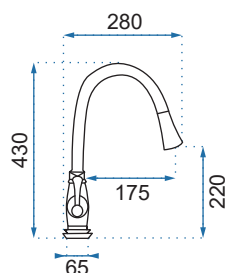

DECO CZARNA PRZECIERANA

Kod produktu	REA-B0182	
Kod EAN	5902557331680	
Waga	netto /bez opakowania/	1,4 kg
	brutto /z opakowaniem/	1,8 kg
Rodzaj	kuchenna	
Wysokość baterii	430 mm	
Kolor	czarny przecierany	
Głowica	ceramiczna z mieszaczem	
Materiał	korpus mosiężny, warstwa wierzchnia - system PVD	
Właściwości	obracana, wyciągana wylewka	
Perlator	napowietrzający	
Podłączenie	3/8 cala	
W komplecie	wężyki przyłączeniowe, śruby montażowe, uszczelki	
Montaż	na zlewozmywak lub blat