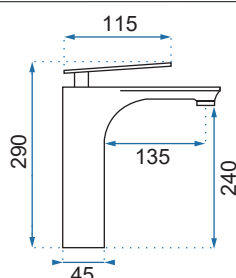

BERG CHROM

Model		Berg Chrom Niska	Berg Chrom Wysoka
Kod produktu		REA-B2035	REA-B2036
Kod EAN		5902557370467	5902557370474
Waga	netto /bez opakowania/	1,3 kg	1,7 kg
	brutto /z opakowaniem/	1,5 kg	2,0 kg
Rodzaj		umywalkowa	
Wysokość baterii		160 mm	290 mm
Kolor		chrom	
Głowica		ceramiczna z mieszaczem	
Materiał		korpus mosiężny, warstwa wierzchnia - chrom	
Właściwości		nieruchoma wylewka	
Perlator		napowietrzający	
Podłączenie		3/8 cala	
W komplecie		wężyki przyłączeniowe, śruby montażowe, uszczelki	
Montaż		na umywalkę lub blat