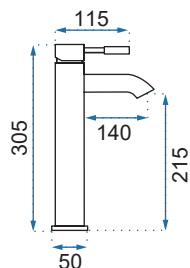

GRAF WYSOKA

Model	Graf Chrom Wysoka	Graf Czarna Wysoka
Kod produktu	REA-B0027	REA-B8665
Kod EAN	5902557301737	5902557357529
Waga	netto /bez opakowania/	0,8 kg
	brutto /z opakowaniem/	1,0 kg
Rodzaj	umywalkowa	
Wysokość baterii	305 mm	
Kolor	chrom, czarny matowy	
Głowica	ceramiczna z mieszaczem	
Materiał	korpus mosiężny, warstwa wierzchnia - chrom, galwanotechnika	
Właściwości	nieruchoma wylewka	
Perlator	napowietrzający	
Podłączenie	3/8 cala	
W komplecie	wężyki przyłączeniowe, śruby montażowe, uszczelki	
Montaż	na blat