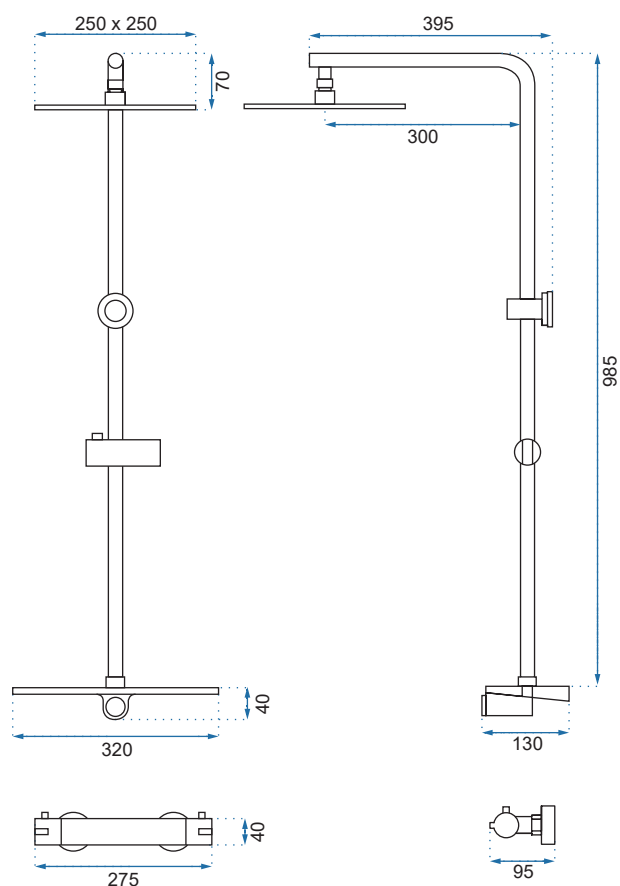

MIKE CZARNY

Kod produktu	REA-P0550	
Kod EAN	5902557343348	
Waga	netto /bez opakowania/	5 kg
	brutto /z opakowaniem/	6 kg
Rodzaj montażu	ścienny	
Bateria	termostat, korpus mosiężny, głowica ceramiczna	
Wymiary	985x320 mm	
Deszczownica	ABS czarna matowa, średnica 250 mm	
Materiał	ABS/stal, warstwa wierzchnia - galwanotechnika	
Podłączenie	1/2 cala	
W komplecie	słuchawka ABS, wąż 1500 mm, deszczownica	
Właściwości	drążek stalowy, system ANTI-CALC	
Dodatkowe informacje	złącze kulowe umożliwiające dowolne ustawienie deszczownicy	