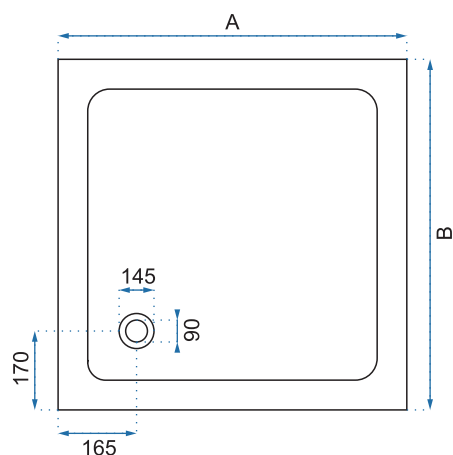

Model	80x80	90x90	
Kod produktu	REA-K1906	REA-K1907	
Kod EAN	5902557329663	5902557329670	
Rozmiar	Długość /A/	800 mm	900 mm
	Szerokość /B/	800 mm	900 mm
	Wysokość /H/	60 mm	60 mm
Waga	netto /bez opakowania/	12 kg	15 kg
	brutto /z opakowaniem/	13 kg	17kg
Materiał	akryl, gładkie, nieryflowane dno		
Kształt / Kolor	kwadratowy / biały		
Odptyw	umieszczony w narożniku brodzika		
W komplecie	syfon czyszczony od góry, 90 mm, chromowany korek		
Kierunek	uniwersalny, brodzik obracalny