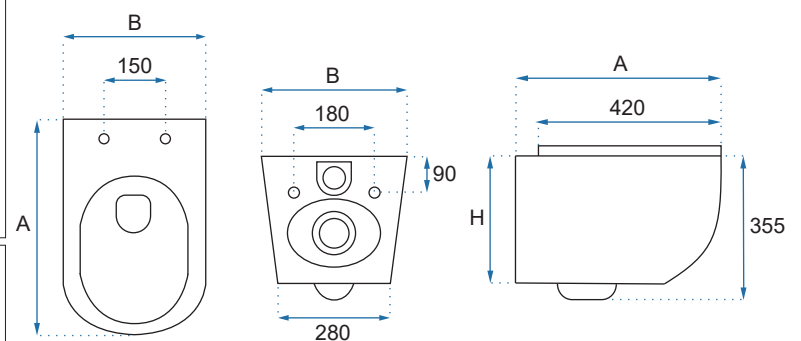

CARLO MINI RIMLESS DUROPLAST/FLAT/ZM

Kod produktu		REA-C2760
Kod EAN		5902557337965
Rozmiar	Długość /A/	495 mm
	Szerokość /B/	370 mm
	Wysokość /H/	320 mm
Waga	netto /bez opakowania/	25 kg
	brutto /z opakowaniem/	27 kg
Rodzaj montażu		misa wisząca
Model		bez rantu sptukującego
Materiał / Kolor		ceramika biały połysk
Deska		flat, wolnoopadająca, wypinana, zawiasy metalowe /ZM/, wysokość 20 mm
Rozstaw otworów montażowych		180 mm
Możliwe konfiguracje		montaż na stelażach podtynkowych Rea oraz innych dostępnych na rynku, rozmiar przyłącza 140 mm
Zestaw montażowy		dostępny w komplecie