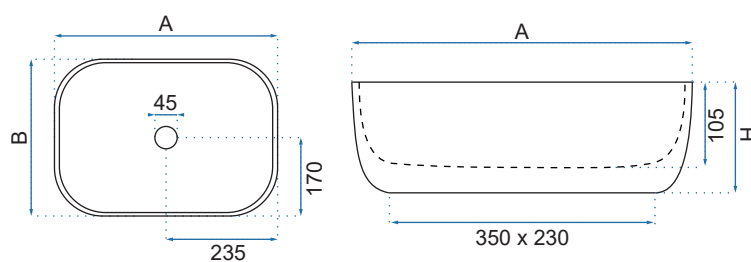

LIVIA STONE MATT