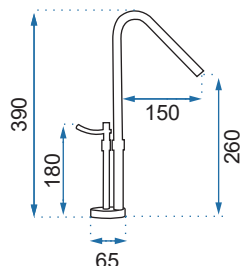

MORIS CZARNA