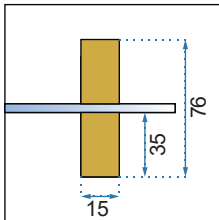

RAPID SLIDE GOLD

DRZWI	ŚCIANKA
100x195	80x195
110x195	90x195
120x195	100x195
130x195	
140x195	
150x195	

Rodzaj	narożna
Grubość szkła	6 mm, hartowane
Kolor	transparentny
Drzwi	kabina 1-drzwiowa
Otwieranie	drzwi przesuwne
Powłoka	EASY-CLEAN
Dodatkowe informacje	złote wykończenia
Adapter	złoty aluminiowy
W komplecie	złoty uchwyt, listwa progowa, rolki jezdne, uszczelki
Montaż	na brodziku lub bezpośrednio na posadzce
Kierunek kabiny	uniwersalny
Klasa szczelności	pierwsza
Możliwe konfiguracje	kabina składa się z połączenia drzwi oraz ścianki Rapid w dowolnej konfiguracji rozmiarowej

2. Klamka

Model	Kod produktu	Kod EAN	Zakres regulacji na profilu	A /szerokość szyby drzwi/	B /szerokość szyby ścianki stałej/	C /szerokość szyby ścianki stałej/	Waga brutto /z opakowaniem/
Rapid Slide G. 100x190 (drzwi)	REA-K5611	5902557377046	990-1010 mm	510 mm	435 mm	-	35 kg
Rapid Slide G. 110x190 (drzwi)	REA-K5613	5902557377053	1090-1110 mm	560 mm	485 mm	-	37.5 kg
Rapid Slide G. 120x190 (drzwi)	REA-K5614	5902557377060	1190-1210 mm	610 mm	535 mm	-	40.5 kg
Rapid Slide G. 130x190 (drzwi)	REA-K5615	5902557377077	1290-1310 mm	660 mm	585 mm	-	43.5 kg
Rapid Slide G. 140x190 (drzwi)	REA-K5616	5902557377084	1390-1410 mm	660 mm	685 mm	-	46.5 kg
Rapid Slide G. 150x190 (drzwi)	REA-K5617	5902557377091	1490-1510 mm	660 mm	785 mm	-	49.5 kg
Rapid G. 80x190 (ścianka)	REA-K5621	5902557377121	785-795 mm	-	-	730 mm	26 kg
Rapid G. 90x190 (ścianka)	REA-K5624	5902557377138	885-895 mm	-	-	830 mm	29 kg
Rapid G. 100x190 (ścianka)	REA-K5625	5902557377145	985-995 mm	-	-	930 mm	32 kg