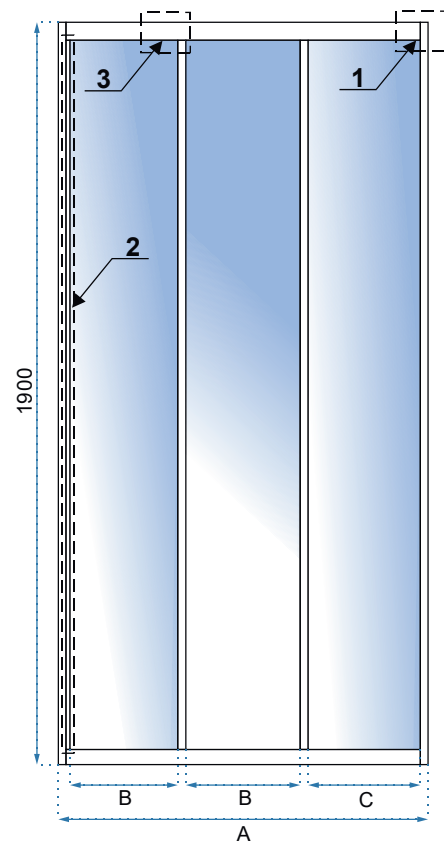

ALEX CHROM

80x190

90x190

100x190

120x190

130x190

Easy
Clean

Grubość szkła	4 mm, hartowane
Kolor	transparentny
Drzwi	w ramie, 3-elementowe, jeden element stały, dwa elementy przesuwne /góra rolki jezdne, dół suwaki/
Otwieranie	drzwi przesuwne
Powłoka	EASY-CLEAN
Dodatkowe informacje	chromowane wykończenia
Adapter	chromowany aluminiowy
W komplecie	uszczelki
Montaż	na brodziku lub bezpośrednio na posadzce
Kierunek drzwi	uniwersalny

Model	Kod produktu	Kod EAN	A /zakres regulacji na profilach/	B /szerokość szyby drzwi/	C /szerokość szyby stałej/	Szerokość wejścia	Waga netto /bez opakowania/	Waga brutto /z opakowaniem/
Alex Chrom 80x190	REA-K0287	5902557319350	715-815 mm	240 mm	250 mm	400 mm	29 kg	31 kg
Alex Chrom 90x190	REA-K0549	5902557307432	815-915 mm	275 mm	280 mm	450 mm	31 kg	33 kg
Alex Chrom 100x190	REA-K0546	5902557308224	915-1015 mm	310 mm	320 mm	500 mm	32 kg	34 kg
Alex Chrom 120x190	REA-K0921	5902557307500	1115-1215 mm	375 mm	385 mm	600 mm	34 kg	36 kg
Alex Chrom 130x190	REA-K0923	5902557308064	1215-1315 mm	410 mm	415 mm	650 mm	35 kg	37 kg