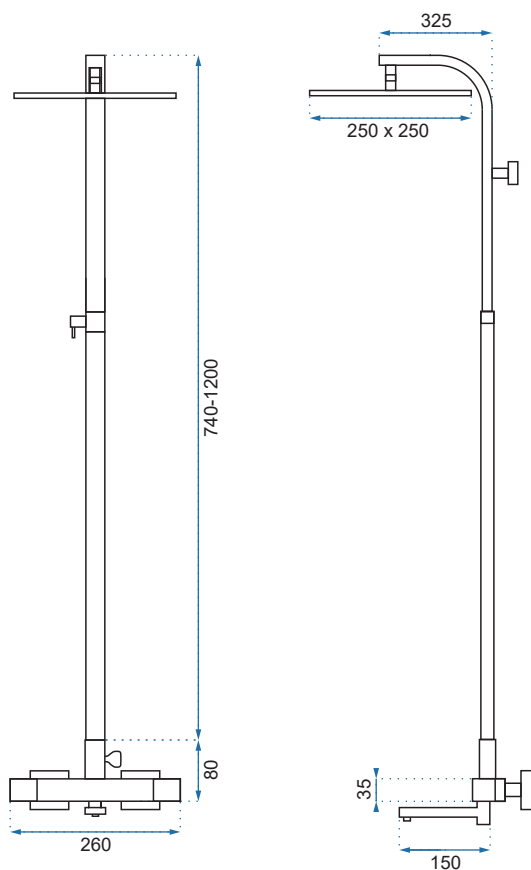

CEZAR CHROM

Kod produktu	REA-P8965		
Kod EAN	5902557319732		
Waga	netto /bez opakowania/	4 kg	
	brutto /z opakowaniem/	6 kg	
Rodzaj montażu	ścienny		
Bateria	termostat, korpus mosiężny, głowica ceramiczna		
Wymiary	740-1200x260 mm		
Deszczownica	stalowa, chrom, 250x250 mm		
Materiał	ABS/stal, warstwa wierzchnia - chrom		
Podłączenie	1/2 cala		
W komplecie	słuchawka ABS, wąż 1500 mm, deszczownica		
Właściwości	drążek stalowy, system ANTI-CALC		
Dodatkowe informacje	złącze kulowe umożliwiające dowolne ustawienie deszczownicy		