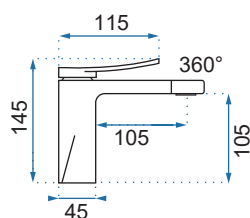

SOUL ŻŁOTA 360° NISKA

Kod produktu	REA-B9959
Kod EAN	5902557369195
Waga	netto /bez opakowania/
	brutto /z opakowaniem/
Rodzaj	umywalkowa
Wysokość baterii	145 mm
Kolor	złoty
Głowica	ceramiczna z mieszaczem
Materiał	korpus mosiężny, warstwa wierzchnia - system PVD
Właściwości	obrotowa wylewka
Perlator	napowietrzający
Podłączenie	3/8 cala
W komplecie	wężyki przyłączeniowe, śruby montażowe, uszczelki
Montaż	na umywalkę lub blat