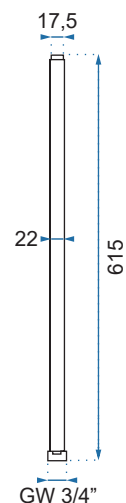

SŁUCHAWKA + WĄŻ + UCHWYT

Model	Kod produktu	Kod EAN
1 Stuchawka+Wąż+Uchwyt Chrom	REA-P5420	5902557357161
2 Stuchawka+Wąż+Uchwyt Czarny	REA-P4101	5902557349661
3 Stuchawka+Wąż+Uchwyt Złoty	REA-P6637	5902557349654
4 Stuchawka+Wąż+Uchwyt Eco Power	REA-P8586	5902557357178
Materiał	ABS	
Kolor	chrom, czarny matowy, złoty, chrom	
Długość węża	1500 mm	
Średnica podłączenia	1/2 cala	