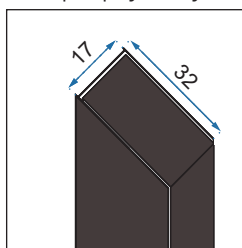

1. Adapter przysięenny