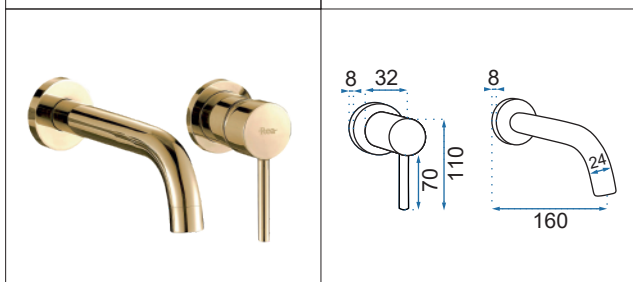

LUNGO

Model	Lungo Chrom	Lungo Czarna	Lungo Żłota
Kod produktu	REA-B0521	BAT-B0969	REA-B8559
Kod EAN	5902557335909	5902557336036	5902557341573
Waga	netto /bez opakowania/	1,4 kg	
	brutto /z opakowaniem/	1,8 kg	
Rodzaj	umywalkowa podtynkowa		
Kolor	chrom, czarny matowy, złoty		
Głowica	ceramiczna z mieszaczem		
Materiał	korpus mosiężny, warstwa wierzchnia - chrom, galwanotechnika, system PVD		
Właściwości	nieruchoma wylewka		
Perlator	napowietrzający		
Podłączenie	1/2 cala		
Montaż	na ścianę