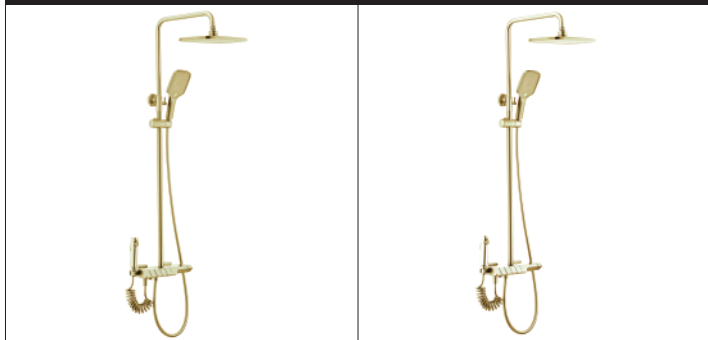

ROB

Model	Rob Złoty Szczotkowany	Rob Złoty
Kod produktu	REA-P6623	REA-P6625
Kod EAN	5902557377985	5902557377961
Waga	netto /bez opakowania/	5,5 kg
	brutto /z opakowaniem/	6 kg
Rodzaj montażu	ścienny	
Bateria	termostat, korpus mosiężny, głowica ceramiczna	
Deszczownica	ABS, złota szczotkowana/złota, rozmiar 300x200 mm	
Materiał	ABS/mosiądz, warstwa wierzchnia - system PVD	
Podłączenie	1/2 cala	
W komplecie	słuchawka ABS, wąż 1500 mm, deszczownica	
Właściwości	dźwignia mosiężna, system ANTI-CALC, wyświetlacz	
Dodatkowe informacje	złącze kulowe umożliwiające dowolne ustawienie deszczownicy