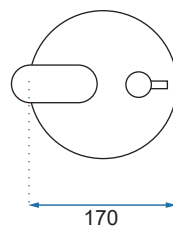

HYPER

Model	Hyper Chrom	Hyper Czarny	Hyper Złoty
Kod produktu	REA-P2000	REA-P2002	REA-P2001
Kod EAN	5902557370733	5902557370757	5902557370740
Waga	netto /bez opakowania/	2,7 kg	
	brutto /z opakowaniem/	3,0 kg	
Rodzaj montażu	ścienny podtynkowy		
Bateria	mieszacz, korpus mosiężny, głowica ceramiczna		
Deszczownica	ABS, chrom/czarna matowa/złota, 250x250 mm		
Materiał	ABS/mosiądz, warstwa wierzchnia - chrom/galwanotechnika/system PVD		
Podłączenie	1/2 cala		
W komplecie	słuchawka ABS, wąż 1500 mm, punktowy uchwyt słuchawki z zasilaniem, box, deszczownica		
Dodatkowe informacje	złącze kulowe umożliwiające dowolne ustawienie deszczownicy		

JACK

Model	Jack Czarny	Jack Złoty
Kod produktu	REA-P7009	REA-P7008
Kod EAN	5902557349203	5902557349197
Waga	netto /bez opakowania/	5 kg
	brutto /z opakowaniem/	7 kg
Rodzaj montażu	ścienny	
Bateria	mieszacz, korpus mosiężny, głowica ceramiczna	
Deszczownica	ABS, czarna matowa/złota, 250x250 mm	
Materiał	ABS/stal, warstwa wierzchnia - galwanotechnika/system PVD	
Podłączenie	1/2 cala	
W komplecie	słuchawka ABS, wąż 1500 mm, deszczownica	
Właściwości	drążek stalowy, system ANTI-CALC	
Dodatkowe informacje	złącze kulowe umożliwiające dowolne ustawienie deszczownicy