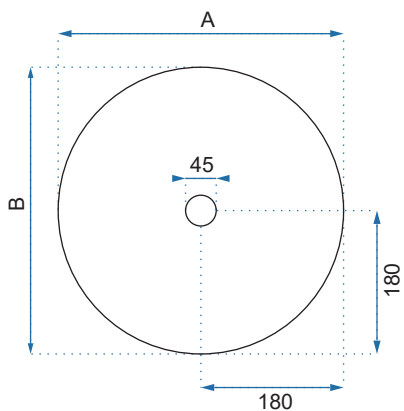

Kod produktu		REA-U7444
Kod EAN		5902557376537
Rozmiar	Długość /A/	360 mm
	Szerokość /B/	360 mm
	Wysokość /H/	150 mm
Waga	netto /bez opakowania/	4,8 kg
	brutto /z opakowaniem/	5 kg
Rodzaj montażu		nablátowa
Materiał / Kolor		ceramika biały / różowe złoto
Rodzaj umywalki		bez przelewu
Otwór na baterię		nie
Dedykowana bateria		ścienna lub montowana na blacie