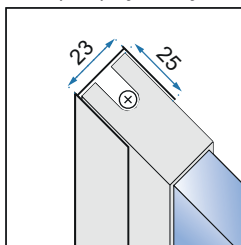

1. Adapter przyścienny