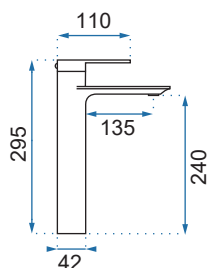

STORM ŻŁOTA

Model		Storm Żłota Niska	Storm Żłota Wysoka
Kod produktu		REA-B9981	REA-B9983
Kod EAN		5902557369027	5902557369041
Waga	netto /bez opakowania/	0,8 kg	1,5 kg
	brutto /z opakowaniem/	1,0 kg	1,7 kg
Rodzaj		umywalkowa	
Wysokość baterii		150 mm	295 mm
Kolor		żłoty	
Głowica		ceramiczna z mieszaczem	
Materiał		korpus mosiężny, warstwa wierzchnia - system PVD	
Właściwości		nieruchoma wylewka	
Perlator		napowietrzający	
Podłączenie		3/8 cala	
W komplecie		wężyki przyłączeniowe, śruby montażowe, uszczelki	
Montaż		na umywalkę lub blat