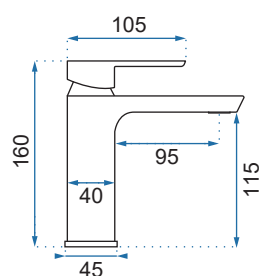

ARGUS CZARNA

Model		Argus Czarna Niska	Argus Czarna Wysoka
Kod produktu		REA-B6210	REA-B6211
Kod EAN		5902557373710	5902557373727
Waga	netto /bez opakowania/	0,8 kg	1,3 kg
	brutto /z opakowaniem/	1,0 kg	1,5 kg
Rodzaj		umywalkowa	
Wysokość baterii		160 mm	285 mm
Kolor		czarny matowy	
Głowica		ceramiczna z mieszaczem	
Materiał		korpus mosiężny, warstwa wierzchnia - galwanotechnika	
Właściwości		nieruchoma wylewka	
Perlator		napowietrzający	
Podłączenie		3/8 cala	
W komplecie		wężyki przyłączeniowe, śruby montażowe, uszczelki	
Montaż		na umywalkę lub blat