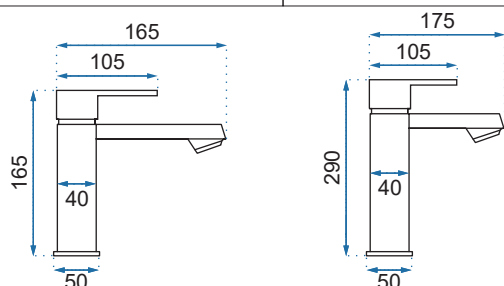

MAYSON CZARNA

Model	Mayson Czarna Niska	Mayson Czarna Wysoka
Kod produktu	REA-B5100	REA-B5102
Kod EAN	5902557362707	5902557362721
Waga	netto /bez opakowania/	1,4 kg
	brutto /z opakowaniem/	1,8 kg
Rodzaj	umywalkowa	
Wysokość baterii	165 mm	290 mm
Kolor	czarny matowy	
Głowica	ceramiczna z mieszaczem	
Materiał	korpus mosiężny, warstwa wierzchnia - galwanotechnika	
Właściwości	nieruchoma wylewka	
Perlator	napowietrzający	
Podłączenie	3/8 cala	
W komplecie	wężyki przyłączeniowe, śruby montażowe, uszczelki	
Montaż	na umywalkę lub blat