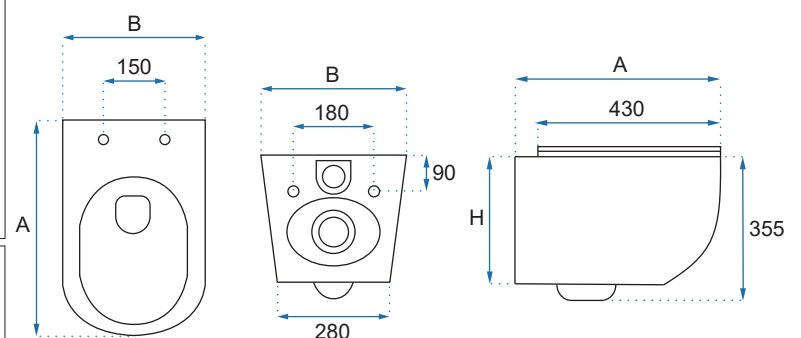

CARLO MINI RIMLESS DUROPLAST/FLAT/ZM

Kod produktu		REA-C2760
Kod EAN		5902557337965
Rozmiar	Długość /A/	495 mm
	Szerokość /B/	370 mm
	Wysokość /H/	320 mm
Waga	netto /bez opakowania/	25 kg
	brutto /z opakowaniem/	27 kg
Rodzaj montażu		misa wisząca
Model		bez rantu sptukującego
Materiał / Kolor		ceramika biały połysk
Deska		flat, wolnoopadająca, wypinana, zawiasy metalowe /ZM/, wysokość 20 mm
Rozstaw otworów montażowych		180 mm
Możliwe konfiguracje		montaż na stelażach podtynkowych Rea oraz innych dostępnych na rynku, rozmiar przyłącza 140 mm
Zestaw montażowy		dostępny w komplecie