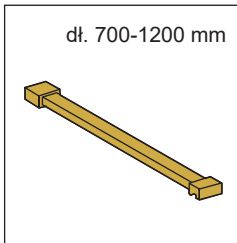

2. Wspornik

dł. 700-1200 mm