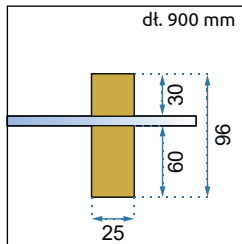

DIAMOND GOLD

80x80

90x90

100x100

**Easy
Clean**

Rozmiar	80x80	90x90	100x100
Kod produktu	REA-K6615	REA-K4904	REA-K6616
Kod EAN	5902557377244	5902557355822	5902557377251
Waga	netto /bez opakowania/	41,5 kg	47,5 kg
	brutto /z opakowaniem/	43,5 kg	49,5 kg
Rodzaj	narożna, pięciokątna		
Grubość szkła	6 mm, hartowane		
Kolor	transparentny		
Drzwi	otwierane, kabina 1-drzwiowa		
Otwieranie	na zewnątrz		
Powłoka	EASY-CLEAN		
Adapter	złoty aluminiowy		
W komplecie	złoty uchwyt, stalowe zawiasy, listwa progowa, uszczelki		
Montaż	na brodziku lub bezpośrednio na posadzce		
Kierunek kabiny	uniwersalny		
Klasa szczelności	pierwsza		
Dodatkowe informacje	wraz z regulacją na adapterze oznaczonym symbolem „A1”, proporcjonalnie ulega zmianie rozmiar oznaczony symbolem „B2”		

2. Klamka

Model	A1, A2 /zakres regulacji na profilach/	B1, B2 /szerokość kabiny/	C /szerokość szyby ścianki stałej/	D /szerokość drzwi/	Szerokość wejścia
Diamond Gold 80x80	335-355 mm	785-805 mm	335 mm	600 mm	600 mm
Diamond Gold 90x90	435-455 mm	885-905 mm	435 mm	600 mm	600 mm
Diamond Gold 100x100	535-555 mm	985-1005 mm	535 mm	600 mm	600 mm