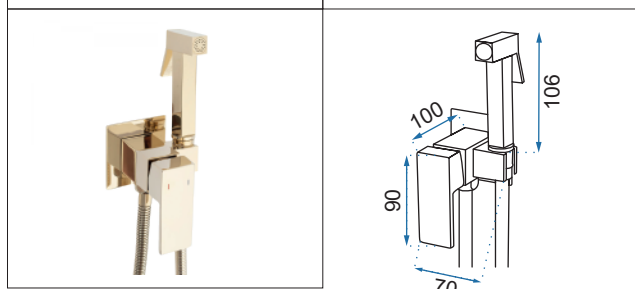

FENIX

Model	Fenix Chrom	Fenix Czarna	Fenix Żłota
Kod produktu	REA-B5126	REA-B5687	REA-B5771
Kod EAN	5902557370023	5902557349692	5902557364084
Waga	netto /bez opakowania/	1,7 kg	
	brutto /z opakowaniem/	2,0 kg	
Rodzaj	bidetowa		
Kolor	chrom, czarny matowy, żłoty		
Głowica	ceramiczna z mieszaczem		
Materiał	korpus mosiężny, warstwa wierzchnia - chrom, galwanotechnika, system PVD		
Właściwości	wyciągana wylewka		
Perlator	napowietrzający		
Podłączenie	1/2 cala		
W komplecie	wąż do słuchawki, śruby montażowe, uszczelki		
Montaż	na ścianę