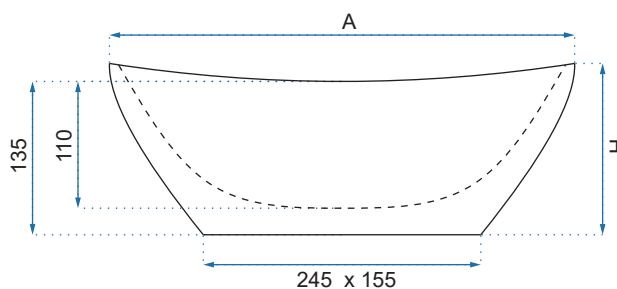

Kod produktu		REA-U0133	
Kod EAN		5902557300181	
Rozmiar	Długość /A/	410 mm	
	Szerokość /B/	345 mm	
	Wysokość /H/	150 mm	
Waga	netto /bez opakowania/	5,5 kg	
	brutto /z opakowaniem/	6,5 kg	
Rodzaj montażu		nablátowa	
Materiał / Kolor		ceramika	biały
Rodzaj umywalki		bez przelewu	
Otwór na baterię		nie	
Dedykowana bateria		ścienna lub montowana na blacie