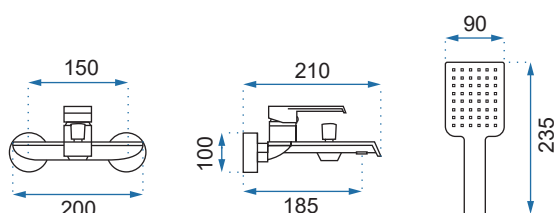

HASS CZARNA

Kod produktu	REA-B9967	
Kod EAN	5902557369294	
Waga	netto /bez opakowania/	1,8 kg
	brutto /z opakowaniem/	2,0 kg
Rodzaj	wannowa	
Kolor	czarny matowy	
Głowica	ceramiczna z mieszaczem	
Materiał	korpus mosiężny, warstwa wierzchnia - galwanotechnika	
Właściwości	nieruchoma wylewka	
Perlator	napowietrzający	
Podłączenie	1/2 cala	
W komplecie	słuchawka ABS, wąż 1500 mm, uchwyt punktowy, punktowe wyjście zasilające	
Montaż	na ścianę