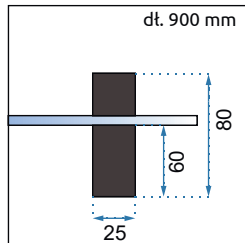

FARGO BLACK

100x195

110x195

120x195

**Easy
Clean**

Grubość szkła	6 mm, hartowane
Kolor	transparentny
Drzwi	1-skrzydłowe, otwierane
Otwieranie	drzwi otwierane
Powłoka	EASY-CLEAN
Dodatkowe informacje	czarne wykończenia
Adapter	czarny aluminiowy
W komplecie	czarny uchwyt, uszczelki
Montaż	na brodziku lub bezpośrednio na posadzce
Kierunek drzwi	uniwersalny
Możliwe konfiguracje	możliwość zastosowania czarnego adaptera poszerzającego REA-K6351

2. Klamka

Model	Kod produktu	Kod EAN	A /zakres regulacji na profilach/	B /szerokość szyby drzwi/	C /szerokość szyby ścianki stałej/	Szerokość wejścia	Waga netto /bez opakowania/	Waga brutto /z opakowaniem/
Fargo B. 100x195	REA-K6330	5902557342181	985-1000 mm	610 mm	340 mm	605 mm	31 kg	34 kg
Fargo B. 110x195	REA-K6325	5902557342198	1085-1100 mm	610 mm	440 mm	605 mm	34 kg	37 kg
Fargo B. 120x195	REA-K6328	5902557342204	1185-1200 mm	610 mm	540 mm	605 mm	37 kg	40 kg