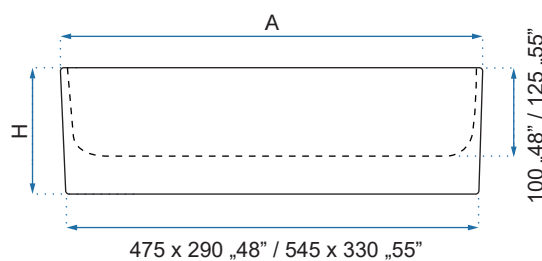

BELINDA MARBLE MATT

BELINDA TERAZZO

BELINDA WAVE WHITE/GOLD

BELINDA WOOD MATT

BERTA

Model		Berta 48	Berta 55
Kod produktu		REA-U5098	REA-U5055
Kod EAN		5902557369713	5902557369720
Rozmiar	Długość /A/	485 mm	560 mm
	Szerokość /B/	315 mm	355 mm
	Wysokość /H/	145 mm	145 mm
Waga	netto /bez opakowania/	8,5 kg	11 kg
	brutto /z opakowaniem/	9 kg	11,5 kg
Rodzaj montażu		nablátowa	
Materiał / Kolor		ceramika	biały
Rodzaj umywalki		z przelewem	
Otwór na baterię		nie	
Dedykowana bateria		ścienna lub montowana na blacie	

CARINA

Kod produktu		REA-U0568	
Kod EAN		5902557335671	
Rozmiar	Długość /A/	500 mm	
	Szerokość /B/	385 mm	
	Wysokość /H/	120 mm	
Waga	netto /bez opakowania/	7 kg	
	brutto /z opakowaniem/	8 kg	
Rodzaj montażu		nablátowa	
Materiał / Kolor		ceramika	biały
Rodzaj umywalki		bez przelewu	
Otwór na baterię		tak	
Dedykowana bateria		montowana na umywalce	