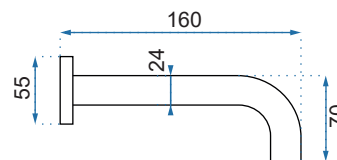

LUNGO WANNOWO-NATRYSKOWY

Model	Lungo Złoty Szczotkowany	Lungo Różowe Złoto	Lungo Biały
Kod produktu	REA-P6609	REA-P6610	REA-P6611
Kod EAN	5902557377756	5902557377787	5902557377763
Waga	netto /bez opakowania/	5 kg	
	brutto /z opakowaniem/	7 kg	
Rodzaj montażu	ścienny podtynkowy		
Bateria	3-funkcyjna, mieszacz, korpus mosiężny, głowica ceramiczna		
Deszczownica	ABS, złota szczotkowana/różowe złoto/biała, średnica 250 mm		
Materiał	stal, warstwa wierzchnia - system PVD, system PVD, galwanotechnika		
Podłączenie	1/2 cala		
Właściwości	system ANTI-CALC		
W komplecie	słuchawka ABS, box, punktowy uchwyt słuchawki z zasilaniem, wylewka, wąż 1500 mm, ramię, deszczownica		
Dodatkowe informacje	złącze kulowe umożliwiające dowolne ustawienie deszczownicy		

LUNGO

Kod produktu	REA-P8007 /chrom/	REA-P4100 /czarny matowy/	REA-P4110 /złoty/
Kod EAN	5902557342013	5902557332694	5902557335077
Waga	netto /bez opakowania/	4 kg	
	brutto /z opakowaniem/	6 kg	
Rodzaj montażu	ścienny podtynkowy		
Bateria	mieszacz, korpus mosiężny, głowica ceramiczna		
Deszczownica	stalowa, złota - średnica 250 mm, chrom/czarna matowa - średnica 300 mm		
Materiał	stal, warstwa wierzchnia - chrom/galwanotechnika/system PVD		
Podłączenie	1/2 cala		
W komplecie	słuchawka stalowa, wąż 1500 mm, box, deszczownica, ramię ściennie, punktowy uchwyt słuchawki z zasilaniem		
Właściwości	system ANTI-CALC		
Dodatkowe informacje	złącze kulowe - dowolne ustawienie deszczownicy