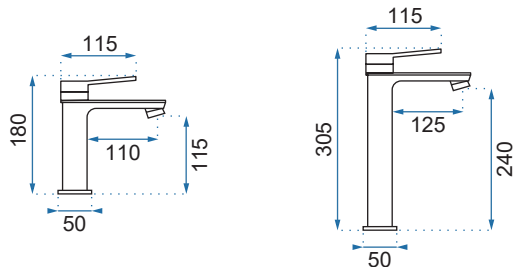

VIRAL CZARNA/RÓŻOWE ŻŁOTO

Model	Viral Czarna/ Różowe Żłoto Niska	Viral Czarna/ Różowe Żłoto Wysoka
Kod produktu	REA-B2025	REA-B2026
Kod EAN	5902557370368	5902557370375
Waga	netto /bez opakowania/	0,8 kg
	brutto /z opakowaniem/	1,0 kg
Rodzaj	umywalkowa	
Wysokość baterii	180 mm	305 mm
Kolor	czarny matowy/różowe złoto	
Głowica	ceramiczna z mieszaczem	
Materiał	korpus mosiężny, warstwa wierzchnia - galwanotechnika/system PVD	
Właściwości	nieruchoma wylewka	
Perlator	napowietrzający	
Podłączenie	3/8 cala	
W komplecie	wężyki przyłączeniowe, śruby montażowe, uszczelki	
Montaż	na umywalkę lub blat