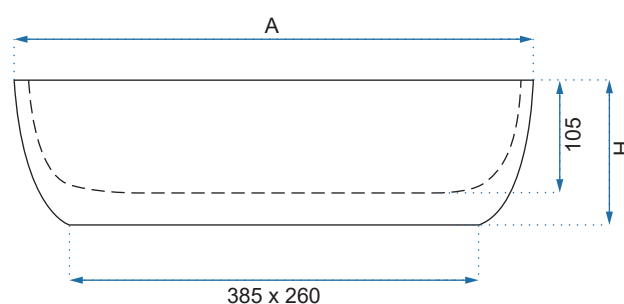

Kod produktu		REA-U9887
Kod EAN		5902557350254
Rozmiar	Długość /A/	485 mm
	Szerokość /B/	350 mm
	Wysokość /H/	135 mm
Waga	netto /bez opakowania/	9 kg
	brutto /z opakowaniem/	10 kg
Rodzaj montażu		nablatowa
Materiał / Kolor		ceramika beżowy
Rodzaj umywalki		bez przelewu
Otwór na baterię		nie
Dedykowana bateria		ścienna lub montowana na blacie