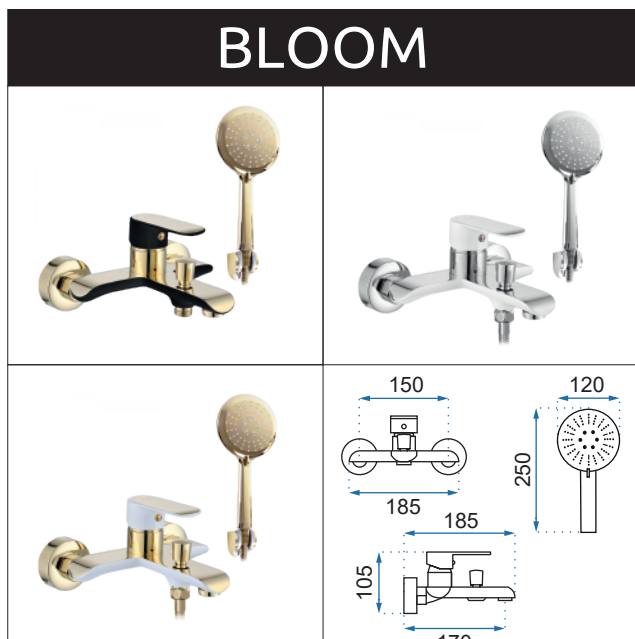

BLOOM

Model	Bloom Czarna/Złota	Bloom Biała/Chrom	Bloom Biała/Złota
Kod produktu	REA-B9939	REA-B9918	REA-B9932
Kod EAN	5902557368938	5902557368846	5902557368884
Waga	netto /bez opakowania/	1,7 kg	
	brutto /z opakowaniem/	2,0 kg	
Rodzaj	wannowa		
Kolor	czarny matowy/złoty, biały/chrom, biały/złoty		
Głowica	ceramiczna z mieszaczem		
Materiał	korpus mosiężny, warstwa wierzchnia - galwanotechnika/system PVD, galwanotechnika/ chrom, galwanotechnika/system PVD		
Właściwości	nieruchoma wylewka		
Perlator	napowietrzający		
Podłączenie	1/2 cala		
W komplecie	słuchawka ABS, uchwyt na słuchawkę, wąż 1500 mm		
Montaż	na ścianę