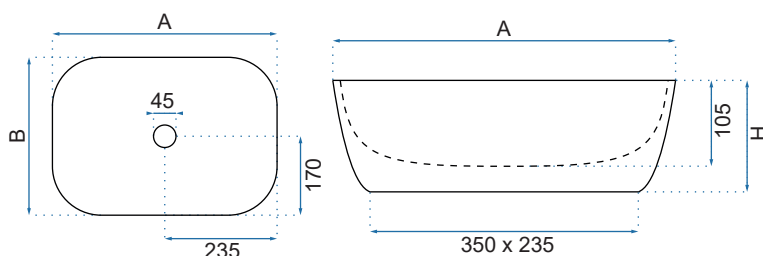

BELINDA AJAX SHINY