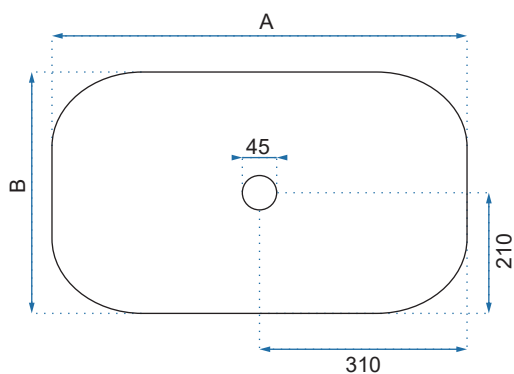

Kod produktu		REA-U8700	
Kod EAN		5902557337439	
Rozmiar	Długość /A/	615 mm	
	Szerokość /B/	420 mm	
	Wysokość /H/	170 mm	
Waga	netto /bez opakowania/	12 kg	
	brutto /z opakowaniem/	13 kg	
Rodzaj montażu		nablátowa / wpuszczana	
Materiał / Kolor		ceramiczna	biały
Rodzaj umywalki		z przelewem	
Otwór na baterię		nie	
Dedykowana bateria		ścienna lub montowana na blacie