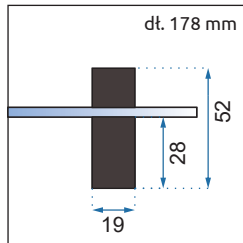

HEX BLACK

80x80

90x90

**Easy
Clean**

Rozmiar	80x80	90x90	
Kod produktu	REA-K8969	REA-K8979	
Kod EAN	5902557367061	5902557367078	
Waga	netto /bez opakowania/	39 kg	45 kg
	brutto /z opakowaniem/	41 kg	47 kg
Rodzaj	narożna, pięciokątna		
Grubość szkła	6 mm, hartowane		
Kolor	transparentny		
Drzwi	otwierane, kabina 1-drzwiowa		
Otwieranie	na zewnątrz		
Adapter	czarny aluminiowy		
W komplecie	czarny uchwyt, stalowe zawiasy, listwa progowa, uszczelki		
Montaż	na brodziku lub bezpośrednio na posadzce		
Kierunek kabiny	uniwersalny		
Klasa szczelności	pierwsza		

2. Klamka

Model	A /szerokość boku kabiny/	B /szerokość kabiny/	C /szerokość szyby ścianki stałej/	D /szerokość drzwi/	Szerokość wejścia
Hex Black 80x80	325 mm	800 mm	295 mm	605 mm	605 mm
Hex Black 90x90	425 mm	900 mm	395 mm	605 mm	605 mm