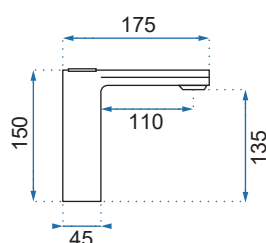

MILS CHROM NISKA

Kod produktu	REA-B2000	
Kod EAN	5902557374540	
Waga	netto /bez opakowania/	1,3 kg
	brutto /z opakowaniem/	1,5 kg
Rodzaj	umywalkowa	
Wysokość baterii	150 mm	
Kolor	chrom	
Głowica	ceramiczna z mieszaczem	
Materiał	korpus mosiężny, warstwa wierzchnia - chrom	
Właściwości	nieruchoma wylewka	
Perlator	napowietrzający	
Podłączenie	3/8 cala	
W komplecie	wężyki przyłączeniowe, śruby montażowe, uszczelki	
Montaż	na umywalkę lub blat