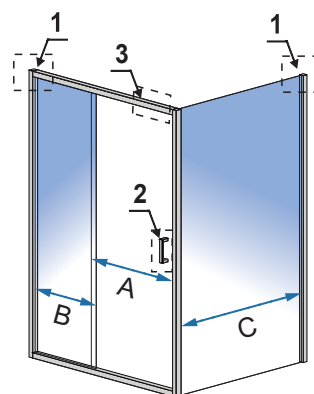

Model	Kod produktu	Kod EAN	Zakres regulacji na profilu	A /szerokość szyby drzwi/	B /szerokość szyby ścianki stałej/	C /szerokość szyby ścianki stałej/	Waga brutto /z opakowaniem/
Rapid Slide Ch. 100x190 (drzwi)	REA-K5600	5902557376926	990-1010 mm	510 mm	435 mm	-	35 kg
Rapid Slide Ch. 110x190 (drzwi)	REA-K5601	5902557376933	1090-1110 mm	560 mm	485 mm	-	37,5 kg
Rapid Slide Ch. 120x190 (drzwi)	REA-K5602	5902557376940	1190-1210 mm	610 mm	535 mm	-	40,5 kg
Rapid Slide Ch. 130x190 (drzwi)	REA-K5603	5902557376957	1290-1310 mm	660 mm	585 mm	-	43,5 kg
Rapid Slide Ch. 140x190 (drzwi)	REA-K5604	5902557376964	1390-1410 mm	660 mm	685 mm	-	46,5 kg
Rapid Slide Ch. 150x190 (drzwi)	REA-K5605	5902557376971	1490-1510 mm	660 mm	785 mm	-	49,5 kg
Rapid Ch. 80x190 (ścianka)	REA-K5608	5902557377008	785-795 mm	-	-	730 mm	26 kg
Rapid Ch. 90x190 (ścianka)	REA-K5609	5902557377015	885-895 mm	-	-	830 mm	29 kg
Rapid Ch. 100x190 (ścianka)	REA-K5610	5902557377022	985-995 mm	-	-	930 mm	32 kg