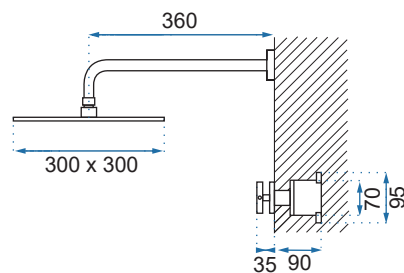

EXIT CZARNY

Kod produktu	REA-P8000		
Kod EAN	5902557338610		
Waga	netto /bez opakowania/	4,5 kg	
	brutto /z opakowaniem/	5,5 kg	
Rodzaj montażu	ścienny podtynkowy		
Bateria	mieszacz, korpus mosiężny, głowica ceramiczna		
Deszczownica	stalowa, czarna matowa, średnica 300 mm		
Materiał	stal, warstwa wierzchnia - galwanotechnika		
Podłączenie	1/2 cala		
W komplecie	słuchawka stalowa, wąż 1500 mm, deszczownica, box, punktowy uchwyt słuchawki z zasilaniem		
Właściwości	system ANTI-CALC		
Dodatkowe informacje	złącze kulowe umożliwiające dowolne ustawienie deszczownicy		

FENIX

Model	Fenix Chrom	Fenix Czarny	Fenix Złoty
Kod produktu	REA-P8451	REA-P6920	REA-P8401
Kod EAN	5902557370030	5902557344765	5902557364091
Waga	netto /bez opakowania/	4,5 kg	
	brutto /z opakowaniem/	5,5 kg	
Rodzaj montażu	ścienny podtynkowy		
Bateria	mieszacz, korpus mosiężny, głowica ceramiczna		
Deszczownica	stalowa, chrom/czarna matowa/złota, 250x250 mm		
Materiał	ABS/stal, warstwa wierzchnia - chrom/galwanotechnika/system PVD		
Podłączenie	1/2 cala		
W komplecie	słuchawka ABS, wąż 1500 mm, punktowy uchwyt słuchawki z zasilaniem, box, deszczownica		
Dodatkowe informacje	złącze kulowe umożliwiające dowolne ustawienie deszczownicy