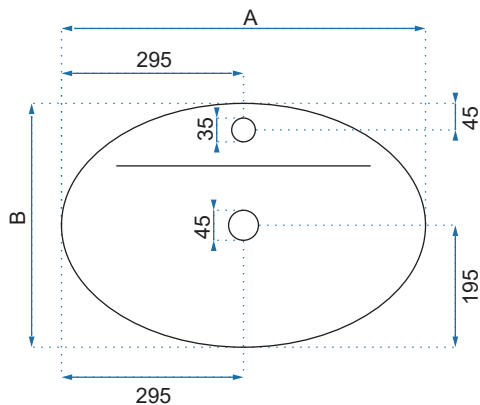

Kod produktu		REA-U0155
Kod EAN		5902557322701
Rozmiar	Długość /A/	585 mm
	Szerokość /B/	390 mm
	Wysokość /H/	220 mm
Waga	netto /bez opakowania/	9,5 kg
	brutto /z opakowaniem/	10,5 kg
Rodzaj montażu		nablátowa
Materiał / Kolor		ceramika biały
Rodzaj umywalki		z przelewem
Otwór na baterię		tak
Dedykowana bateria		montowana na umywalce