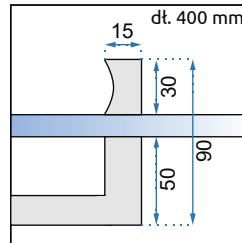

CORTIS CHROM

100x200

120x200

Rodzaj	ścianka stała ze ścianką przesuwaną
Grubość szkła	6 mm, hartowane
Kolor szkła	transparentny
Wspornik dolny	listwa dolna podłogowa
Wspornik górny	700-1200 mm z możliwością przycięcia
Powłoka	EASY-CLEAN
Dodatkowe informacje	chromowane wykończenia
Adapter	chromowany aluminiowy
Montaż	na brodziku lub bezpośrednio na posadzce
Kierunek	uniwersalny

dł. 700-1200 mm

3. Klamka

Model	Kod produktu	Kod EAN	A /zakres regulacji na profilach/	B /szerokość szyby ścianki przesuwnej/	C /szerokość szyby ścianki stałej/	Waga netto /bez opakowania/	Waga brutto /z opakowaniem/
Cortis Chrom 100x200	REA-K7210	5902557343379	990-1005 mm	510 mm	480 mm	20,2 kg	22,2 kg
Cortis Chrom 120x200	REA-K7211	5902557343386	1190-1205 mm	610 mm	580 mm	23,2 kg	25,2 kg