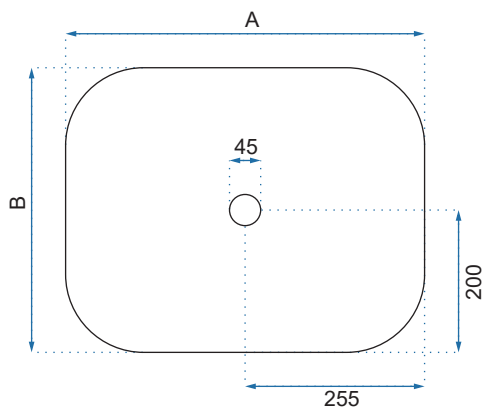

Kod produktu		REA-U6300	
Kod EAN		5902557331109	
Rozmiar	Długość /A/	505 mm	
	Szerokość /B/	400 mm	
	Wysokość /H/	140 mm	
Waga	netto /bez opakowania/	10 kg	
	brutto /z opakowaniem/	11 kg	
Rodzaj montażu		nablátowa	
Materiał / Kolor		ceramika	biały
Rodzaj umywalki		bez przelewu	
Otwór na baterię		nie	
Dedykowana bateria		ścienna lub montowana na blacie