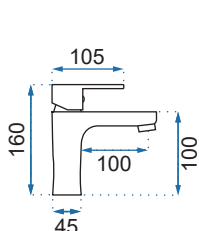

MILD CZARNA/RÓŻOWE ZŁOTO

Model	Mild Czarna/Różowe Złoto Niska	Mild Czarna/Różowe Złoto Wysoka
Kod produktu	REA-B4807	REA-B4808
Kod EAN	5902557376407	5902557376414
Waga	netto /bez opakowania/	0,8 kg
	brutto /z opakowaniem/	1,0 kg
Rodzaj	umywalkowa	
Wysokość baterii	160 mm	275 mm
Kolor	czarny matowy/różowe złoto	
Głowica	ceramiczna z mieszaczem	
Materiał	korpus mosiężny, warstwa wierzchnia - galwanotechnika/system PVD	
Właściwości	nieruchoma wylewka	
Perlator	napowietrzający	
Podłączenie	3/8 cala	
W komplecie	wężyki przyłączeniowe, śruby montażowe, uszczelki	
Montaż	na umywalkę lub blat