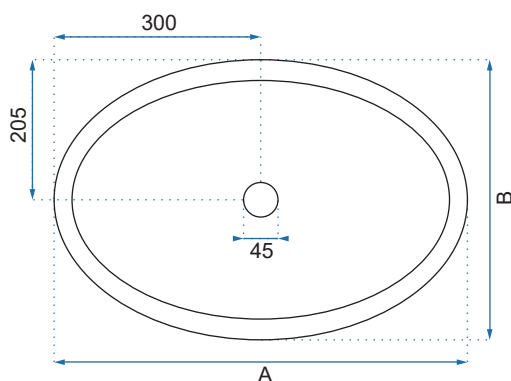

MARTINA

Kod produktu		REA-U6646
Kod EAN		5902557335664
Rozmiar	Długość /A/	515 mm
	Szerokość /B/	410 mm
	Wysokość /H/	130 mm
Waga	netto /bez opakowania/	11,5 kg
	brutto /z opakowaniem/	12,5 kg
Rodzaj montażu		nablátowa
Materiał / Kolor		ceramika biały
Rodzaj umywalki		bez przelewu
Otwór na baterię		tak
Dedykowana bateria		montowana na umywalce

MELANIA

Kod produktu		REA-U0656
Kod EAN		5902557322817
Rozmiar	Długość /A/	600 mm
	Szerokość /B/	410 mm
	Wysokość /H/	145 mm
Waga	netto /bez opakowania/	10 kg
	brutto /z opakowaniem/	11 kg
Rodzaj montażu		nablátowa
Materiał / Kolor		ceramika biały
Rodzaj umywalki		bez przelewu
Otwór na baterię		nie
Dedykowana bateria		ścienna lub montowana na blacie