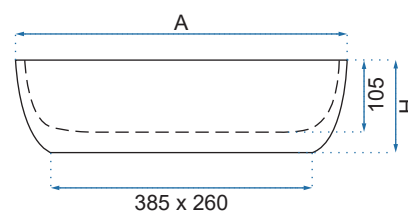

LARA STONE MATT