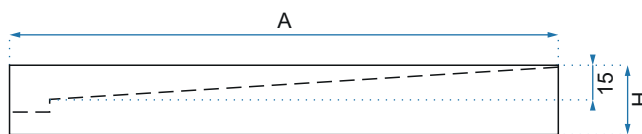

Model	80x100	90x90	90x120	
Kod produktu	REA-K4590	REA-K4592	REA-K4591	
Kod EAN	5902557363544	5902557363568	5902557363551	
Rozmiar	Długość /A/	1000 mm	900 mm	1200 mm
	Szerokość /B/	800 mm	900 mm	900 mm
	Wysokość /H/	35 mm	35 mm	35 mm
Waga	netto /bez opakowania/	17,5 kg	18 kg	21 kg
	brutto /z opakowaniem/	18,5 kg	19 kg	22 kg
Materiał	akryl, struktura kamienia, ryflowane dno			
Kształt / Kolor	prostokątny, kwadratowy / biały			
Odpływ	umieszczony na środku krótszej krawędzi bradzika			
W komplecie	syfon czyszczony od góry, maskownica odpływu			
Kierunek	uniwersalny, brodzik obracalny