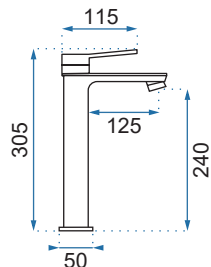

VIRAL CZARNA

Model	Viral Czarna Niska	Viral Czarna Wysoka
Kod produktu	REA-B2028	REA-B2029
Kod EAN	5902557370399	5902557370405
Waga	netto /bez opakowania/	0,8 kg
	brutto /z opakowaniem/	1,0 kg
Rodzaj	umywalkowa	
Wysokość baterii	180 mm	305 mm
Kolor	czarny matowy	
Głowica	ceramiczna z mieszaczem	
Materiał	korpus miedziany, warstwa wierzchnia - galwanotechnika	
Właściwości	nieruchoma wylewka	
Perlator	napowietrzający	
Podłączenie	3/8 cala	
W komplecie	wężyki przyłączeniowe, śruby montażowe, uszczelki	
Montaż	na umywalkę lub blat