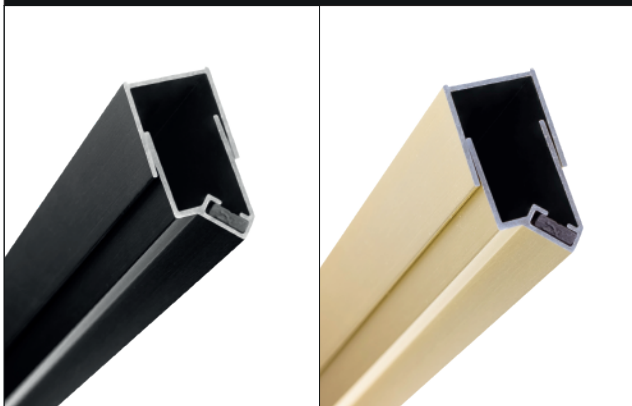

PÓŁKA EVO

Kolor	chrom	czarny	złoty
Kod produktu	HOM-08945	HOM-00652	HOM-00653
Kod EAN	5902557364183	5902557355372	5902557366194
Konfiguracje	z dowolnym rozmiarem ścianek Aero Chrom/Black/Gold oraz ścianek Bler		
Szerokość	1200 mm z możliwością przycięcia		
Dodatkowe informacje	możliwość montażu na dowolnej wysokości		