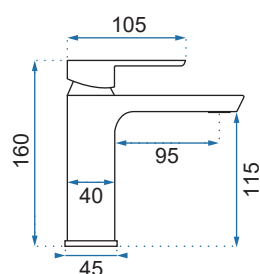

ARGUS ŻŁOTA POŁYSK

Model		Argus Żłota Połysk Niska	Argus Żłota Połysk Wysoka
Kod produktu		REA-B6212	REA-B6213
Kod EAN		5902557373765	5902557373758
Waga	netto /bez opakowania/	0,8 kg	1,3 kg
	brutto /z opakowaniem/	1,0 kg	1,5 kg
Rodzaj		umywalkowa	
Wysokość baterii		160 mm	285 mm
Kolor		złoty	
Głowica		ceramiczna z mieszaczem	
Materiał		korpus mosiężny, warstwa wierzchnia - system PVD	
Właściwości		nieruchoma wylewka	
Perlator		napowietrzający	
Podłączenie		3/8 cala	
W komplecie		wężyki przyłączeniowe, śruby montażowe, uszczelki	
Montaż		na umywalkę lub blat