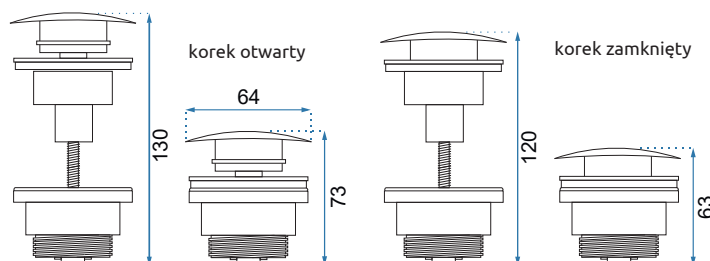

Kod produktu	REA-A5218
Kod EAN	5902557349531
Przelew	uniwersalny
Kształt	okrągły
Rodzaj	umywalkowy
Materiał	mosiądz
Kolor	czarny przecierany
Dodatkowe informacje	zamykany na wcisk