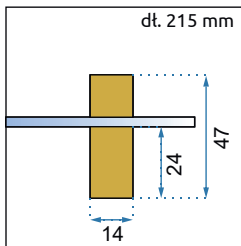

Drzwi (80 cm, 90 cm, 100 cm)

Drzwi + Ścianka 30 (110 cm, 120 cm, 130 cm)

1. Adapter przyścienny

2. Klamka

3. Zawiasy

Docelowy Rozmiar Drzwi	Model	Kod produktu	Kod EAN	A /zakres regulacji na profilach/	B /szerokość szyby drzwi/	C /szerokość szyby ścianki stałej/	Waga brutto /z opakowaniem/
80 cm	Drzwi Hugo Gold Brush 80x200	REA-K8410	5902557376698	785-805 mm	500 mm	215 mm	27 kg
90 cm	Drzwi Hugo Gold Brush 90x200	REA-K8411	5902557376704	885-905 mm	600 mm	215 mm	30 kg
100 cm	Drzwi Hugo Gold Brush 100x200	REA-K8413	5902557376711	985-1005 mm	600 mm	315 mm	33 kg
110 cm	Drzwi Hugo Gold Brush 80x200	REA-K8410	5902557376698	1085-1115 mm	500 mm	215 mm	27 kg
	Ścianka Hugo Gold Brush 30	REA-K6610	5902557376728		-	-	12 kg
120 cm	Drzwi Hugo Gold Brush 90x200	REA-K8411	5902557376704	1185-1215 mm	600 mm	215 mm	30 kg
	Ścianka Hugo Gold Brush 30	REA-K6610	5902557376728		-	-	12 kg
130 cm	Drzwi Hugo Gold Brush 100x200	REA-K8413	5902557376711	1285-1315 mm	600 mm	315 mm	33 kg
	Ścianka Hugo Gold Brush 30	REA-K6610	5902557376728		-	-	12 kg