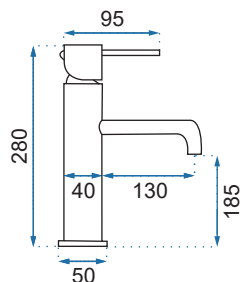

LUNGO ZŁOTA

Model	Lungo Złota Niska	Lungo Złota Wysoka
Kod produktu	REA-B4520	REA-B9409
Kod EAN	5902557350742	5902557342075
Waga	netto /bez opakowania/	1,4 kg
	brutto /z opakowaniem/	1,8 kg
Rodzaj	umywalkowa	
Wysokość baterii	165 mm	280 mm
Kolor	złoty	
Głowica	ceramiczna z mieszaczem	
Materiał	korpus mosiężny, warstwa wierzchnia - system PVD	
Właściwości	nieruchoma wylewka	
Perlator	napowietrzający	
Podłączenie	3/8 cala	
W komplecie	wężyki przyłączeniowe, śruby montażowe, uszczelki	
Montaż	na umywalkę lub blat