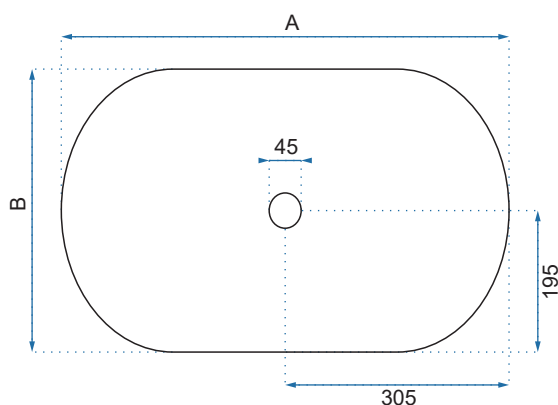

MERYL

Model		Kod produktu	Kod EAN
Meryl		REA-U5054	5902557365678
Meryl Black		REA-U8811	5902557365685
Rozmiar	Długość /A/	600 mm	
	Szerokość /B/	405 mm	
	Wysokość /H/	145 mm	
Waga	netto /bez opakowania/	9,5 kg	
	brutto /z opakowaniem/	10,5 kg	
Rodzaj montażu / Materiał		nablátowa / ceramika	
Rodzaj umywalki		bez przelewu	
Otwór na baterię		nie	
Dedykowana bateria		ścienna lub montowana na blacie	

MERYL BLACK

MONA

Kod produktu		REA-U6300	
Kod EAN		5902557331109	
Rozmiar	Długość /A/	505 mm	
	Szerokość /B/	400 mm	
	Wysokość /H/	140 mm	
Waga	netto /bez opakowania/	10 kg	
	brutto /z opakowaniem/	11 kg	
Rodzaj montażu		nablátowa	
Materiał / Kolor		ceramika	biały
Rodzaj umywalki		bez przelewu	
Otwór na baterię		nie	
Dedykowana bateria		ścienna lub montowana na blacie	

NADIA 60

Kod produktu		REA-U1055
Kod EAN		5902557376858
Rozmiar	Długość /A/	610 mm
	Szerokość /B/	385 mm
	Wysokość /H/	120 mm
Waga	netto /bez opakowania/	10,5 kg
	brutto /z opakowaniem/	11 kg
Rodzaj montażu		nablatowa
Materiał / Kolor		ceramika / biały
Rodzaj umywalki		bez przelewu
Otwór na baterię		nie
Dedykowana bateria		ścienna lub montowana na blacie