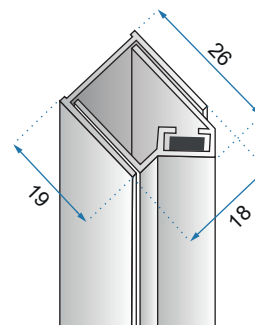

ADAPTER MAGNETYCZNY HUGO

Kolor	czarny	złoty szczotkowany
Kod produktu	REA-K7770	REA-K7771
Kod EAN	5902557376650	5902557376759
Rozmiar	26x18x2000 mm	
Zakres regulacji na profilu	możliwość poszerzenia na profilu do 20 mm	
Możliwe konfiguracje z drzwiami	Hugo Black, Hugo Gold Brush