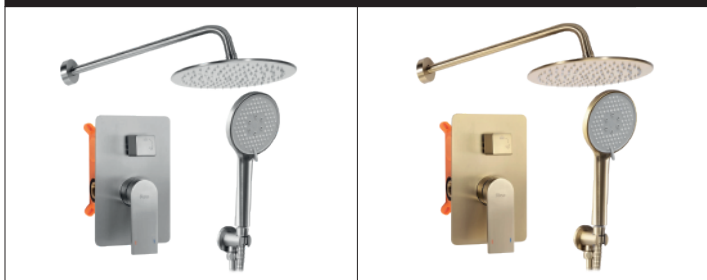

VERSO

Model	Verso Nikiel Szcztokowany	Verso Złoty Szcztokowany
Kod produktu	REA-P4800	REA-P9150
Kod EAN	5902557375455	5902557375448
Waga	netto /bez opakowania/	4,2 kg
	brutto /z opakowaniem/	4,5 kg
Rodzaj montażu	ścienny podtynkowy	
Bateria	mieszacz, korpus mosiężny, głowica ceramiczna	
Deszczownica	ABS, w kolorze szcztokowanego niklu/ złota szcztokowana, 250x250 mm	
Materiał	ABS/mosiądz, warstwa wierzchnia - system PVD	
Podłączenie	1/2 cala	
W komplecie	słuchawka ABS, wąż 1500 mm, punktowy uchwyt słuchawki z zasilaniem, box, deszczownica	
Dodatkowe informacje	złącze kulowe umożliwiające dowolne ustawienie deszczownicy