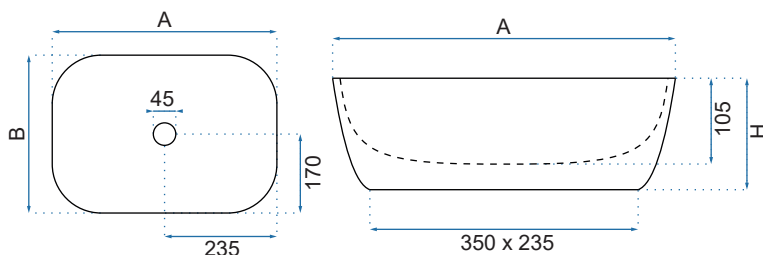

BELINDA BLACK MARBLE MATT