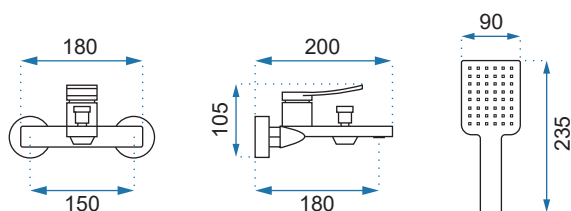

SOUL

Model	Soul Czarna	Soul Złota
Kod produktu	REA-B9997	REA-B9923
Kod EAN	5902557369171	5902557369225
Waga	netto /bez opakowania/	1,8 kg
	brutto /z opakowaniem/	2,0 kg
Rodzaj	wannowa	
Kolor	czarny matowy, złoty	
Głowica	ceramiczna z mieszaczem	
Materiał	korpus mosiężny, warstwa wierzchnia - galwanotechnika, system PVD	
Właściwości	nieruchoma wylewka	
Perlator	napowietrzający	
Podłączenie	1/2 cala	
W komplecie	słuchawka ABS, uchwyt na słuchawkę, wąż 1500 mm	
Montaż	na ścianę