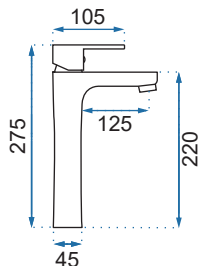

MILD CZARNA/RÓŻOWE ZŁOTO

Model	Mild Czarna/Różowe Złoto Niska	Mild Czarna/Różowe Złoto Wysoka
Kod produktu	REA-B4807	REA-B4808
Kod EAN	5902557376407	5902557376414
Waga	netto /bez opakowania/	0,8 kg
	brutto /z opakowaniem/	1,0 kg
Rodzaj	umywalkowa	
Wysokość baterii	160 mm	275 mm
Kolor	czarny matowy/różowe złoto	
Głowica	ceramiczna z mieszaczem	
Materiał	korpus mosiężny, warstwa wierzchnia - galwanotechnika/system PVD	
Właściwości	nieruchoma wylewka	
Perlator	napowietrzający	
Podłączenie	3/8 cala	
W komplecie	wężyki przyłączeniowe, śruby montażowe, uszczelki	
Montaż	na umywalkę lub blat