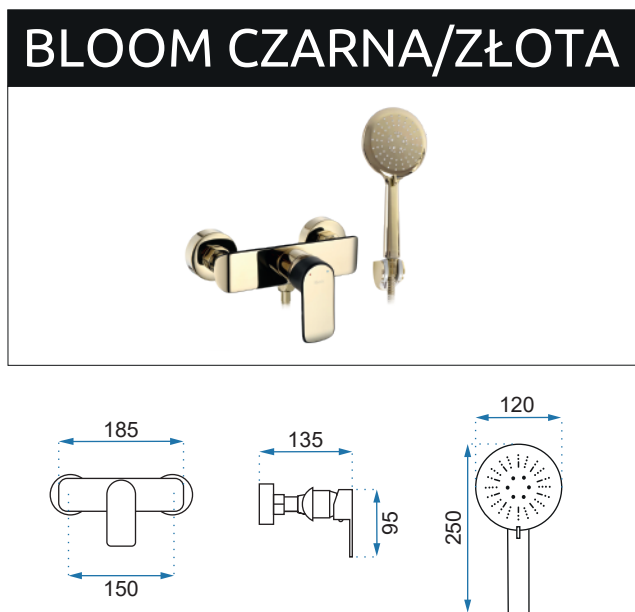

BLOOM CZARNA/ZŁOTA

Kod produktu	REA-B9938	
Kod EAN	5902557368921	
Waga	netto /bez opakowania/	1,3 kg
	brutto /z opakowaniem/	1,5 kg
Rodzaj	prysznicowa	
Kolor	czarny matowy/złoty	
Głowica	ceramiczna z mieszaczem	
Materiał	korpus mosiężny, warstwa wierzchnia - galwanotechnika/system PVD	
Podłączenie	1/2 cala	
W komplecie	słuchawka ABS, uchwyt na słuchawkę, wąż 1500 mm	
Montaż	na ścianę