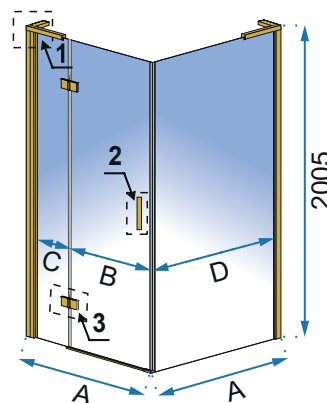

Easy
Clean

Rodzaj	narożna
Grubość szkła	6 mm, hartowane
Kolor	transparentny
Drzwi	otwierane, kabina 1-drzwiowa lub 2-drzwiowa
Otwieranie	na zewnątrz
Powłoka	EASY-CLEAN
Dodatkowe informacje	złote wykończenia
Adapter	złoty aluminiowy
W komplecie	złoty uchwyt, zawiasy, listwa progowa, uszczelki
Montaż	na brodziku lub bezpośrednio na posadzce
Kierunek kabiny	uniwersalny
Konfiguracja kabiny	kabina składa się z dowolnego połączenia 2 rozmiarów drzwi lub drzwi i ścianki Hugo Gold Brush