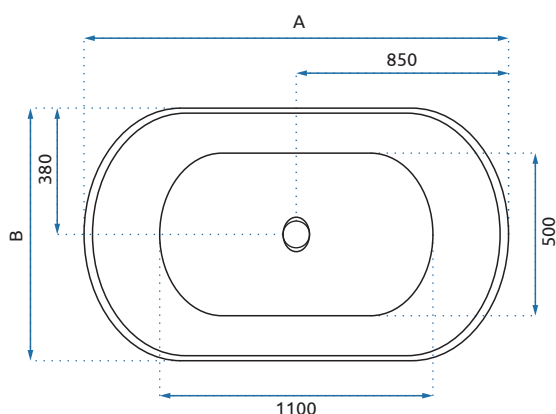

Kod produktu		REA-W0106
Kod EAN		5902557313204
Rozmiar	Długość /A/	1700 mm
	Szerokość /B/	800 mm
	Wysokość /H/	720mm
Waga	netto /bez opakowania/	44 kg
	brutto /z opakowaniem/	49 kg
Pojemność /litry/		266
Materiał / Kolor		akryl / biały połysk
W komplecie		syfon wannowy z automatycznym korkiem klik-klak
Powłoka		ANTI-WIPE
Dodatkowe informacje		warstwa Mirror Coat