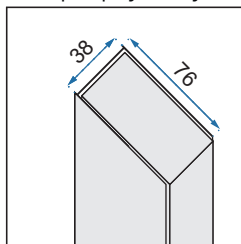

1. Adapter przyścienny