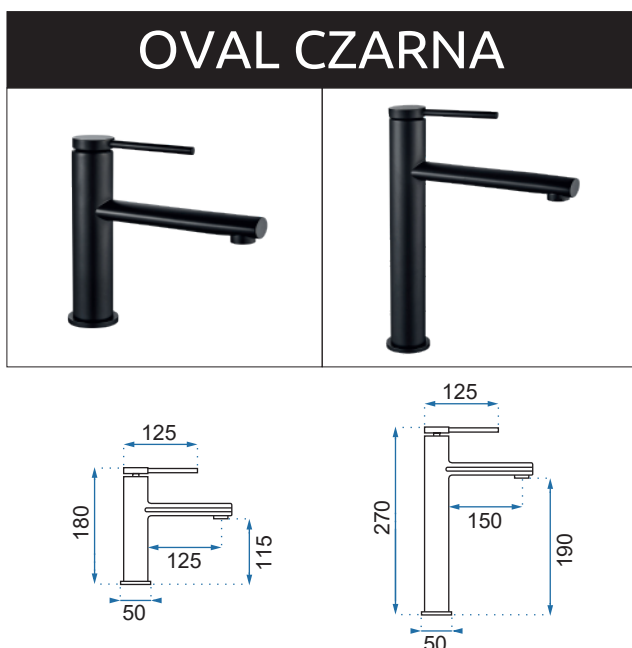

OVAL CZARNA

Model	Oval Czarna Niska	Oval Czarna Wysoka	
Kod produktu	REA-B6516	REA-B6511	
Kod EAN	5902557369836	5902557369805	
Waga	netto /bez opakowania/	0,8 kg	1,3 kg
	brutto /z opakowaniem/	1,0 kg	1,5 kg
Rodzaj	umywalkowa		
Wysokość baterii	180 mm	270 mm	
Kolor	czarny matowy		
Głowica	ceramiczna z mieszaczem		
Materiał	korpus mosiężny, warstwa wierzchnia - galwanotechnika		
Właściwości	nieruchoma wylewka		
Perlator	napowietrzający		
Podłączenie	3/8 cala		
W komplecie	wężyki przyłączeniowe, śruby montażowe, uszczelki		
Montaż	na umywalkę lub blat