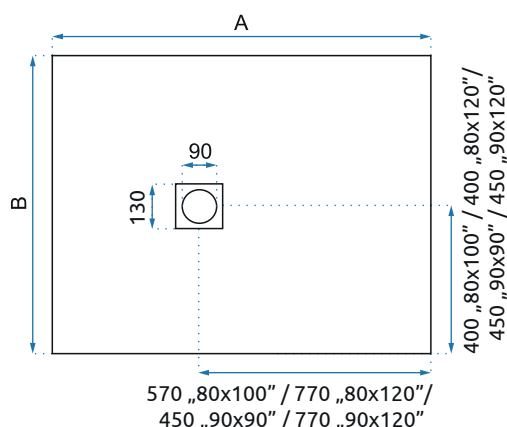

Model	80x100	80x120	90x90	90x120	
Kod produktu	REA-K4578	REA-K4579	REA-K4581	REA-K4580	
Kod EAN	5902557355389	5902557355396	5902557355419	5902557355402	
Rozmiar	Długość /A/	1000 mm	1200 mm	900 mm	1200 mm
	Szerokość /B/	800 mm	800 mm	900 mm	900 mm
	Wysokość /H/	35 mm	35 mm	35 mm	35 mm
Waga	netto /bez opakowania/	14,5 kg	19 kg	14,5 kg	20,5 kg
	brutto /z opakowaniem/	16,5 kg	21 kg	16,5 kg	22,5 kg
Materiał	akryl, struktura kamienia, ryflowane dno				
Kształt / Kolor	kwadratowy, prostokątny / czarny				
Odpiływ	umieszczony na środku bliżej krótszego boku / umieszczony na środku brodzika				
W komplecie	syfon 90 mm, maskownica odpływu				
Kierunek	uniwersalny, brodzik obracalny