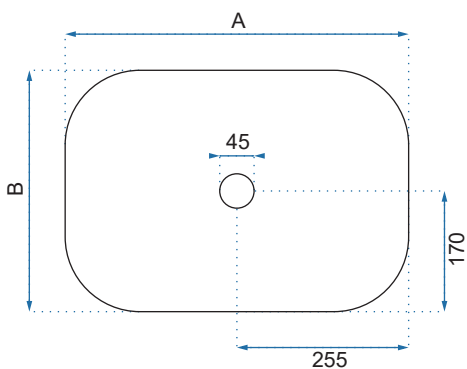

CAROLA

Kod produktu		REA-U8198
Kod EAN		5902557320516
Rozmiar	Długość /A/	515 mm
	Szerokość /B/	390 mm
	Wysokość /H/	140 mm
Waga	netto /bez opakowania/	7 kg
	brutto /z opakowaniem/	8 kg
Rodzaj montażu		nablátowa
Materiał / Kolor		ceramika biały
Rodzaj umywalki		bez przelewu
Otwór na baterię		nie
Dedykowana bateria		ścienna lub montowana na blacie

CLAUDIA

Kod produktu		REA-U6644
Kod EAN		5902557335497
Rozmiar	Długość /A/	510 mm
	Szerokość /B/	340 mm
	Wysokość /H/	130 mm
Waga	netto /bez opakowania/	8,5 kg
	brutto /z opakowaniem/	9,5 kg
Rodzaj montażu		nablátowa
Materiał / Kolor		ceramika biały
Rodzaj umywalki		bez przelewu
Otwór na baterię		nie
Dedykowana bateria		ścienna lub montowana na blacie