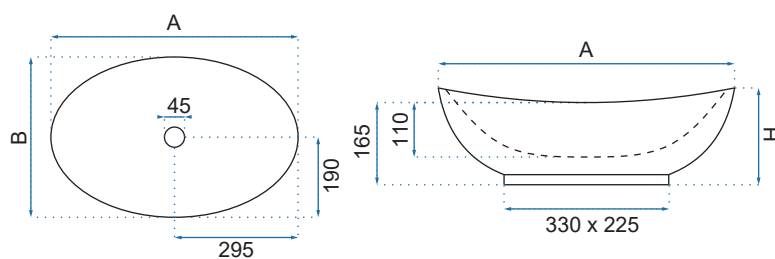

WENDY MARMO