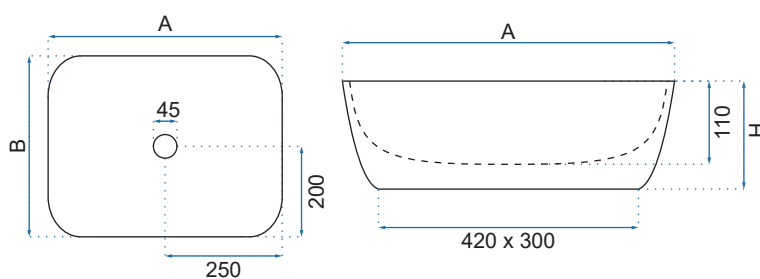

FREJA GREY MATT