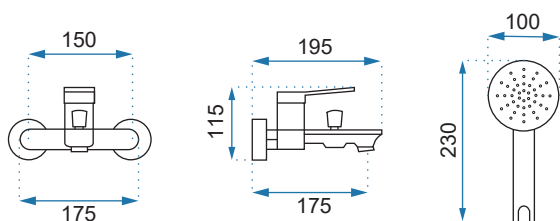

VIRAL

Model	Viral Chrom	Viral Czarna
Kod produktu	REA-B2021	REA-B2030
Kod EAN	5902557370320	5902557370412
Waga	netto /bez opakowania/	1,8 kg
	brutto /z opakowaniem/	2,0 kg
Rodzaj	wannowa	
Kolor	chrom, czarny matowy	
Głowica	ceramiczna z mieszaczem	
Materiał	korpus mosiężny, warstwa wierzchnia - chrom, galwanotechnika	
Właściwości	nieruchoma wylewka	
Perlator	napowietrzający	
Podłączenie	1/2 cala	
W komplecie	słuchawka ABS, uchwyt na słuchawkę, wąż 1500 mm	
Montaż	na ścianę