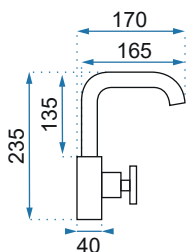

VERTIGO SIDE CZARNA WYSOKA

Kod produktu	REA-B8767	
Kod EAN	5902557356928	
Waga	netto /bez opakowania/	2,2 kg
	brutto /z opakowaniem/	2,8 kg
Rodzaj	umywalkowa	
Kolor	czarny matowy	
Głowica	ceramiczna z mieszaczem	
Materiał	korpus mosiężny, warstwa wierzchnia - galwanotechnika	
Właściwości	ruchoma wylewka	
Perlator	napowietrzający	
Podłączenie	3/8 cala	
Montaż	na blat