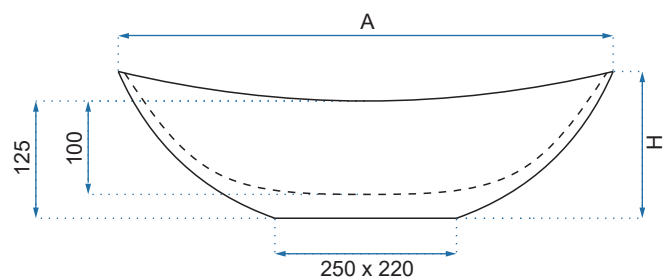

ROYAL BLACK