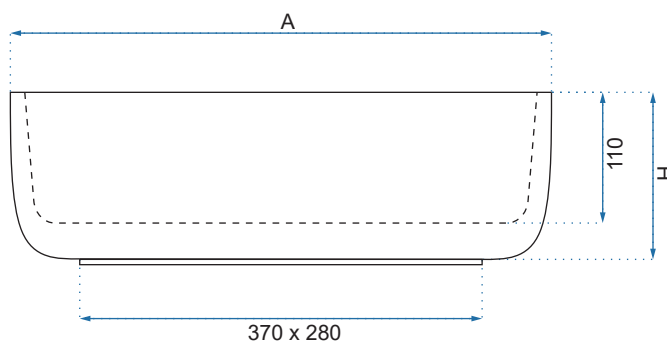

Kod produktu		REA-U1953
Kod EAN		5902557327355
Rozmiar	Długość /A/	510 mm
	Szerokość /B/	390 mm
	Wysokość /H/	135 mm
Waga	netto /bez opakowania/	10,5 kg
	brutto /z opakowaniem/	11,5 kg
Rodzaj montażu		nablátowa
Materiał / Kolor		ceramika biały
Rodzaj umywalki		bez przelewu
Otwór na baterię		nie
Dedykowana bateria		ścienna lub montowana na blacie