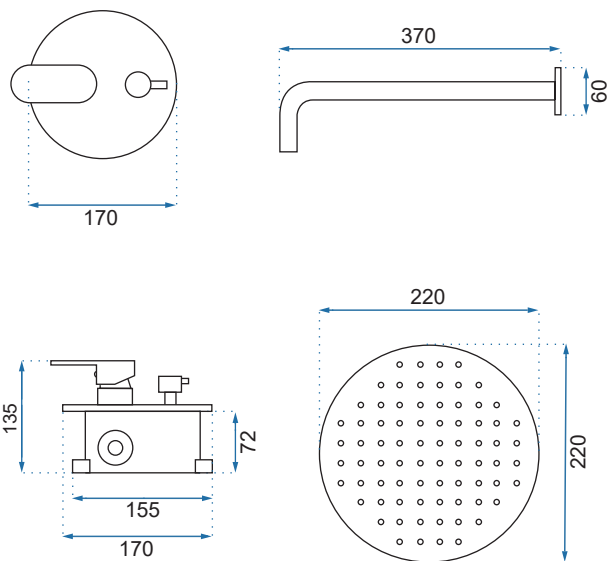

MILD CZARNY/RÓŻOWE ZŁOTO

Kod produktu	REA-P9143	
Kod EAN	5902557376445	
Waga	netto /bez opakowania/	3,3 kg
	brutto /z opakowaniem/	3,5 kg
Rodzaj montażu	ścienny podtynkowy	
Bateria	mieszacz, korpus mosiężny, głowica ceramiczna	
Deszczownica	ABS, czarna matowa, średnica 220 mm	
Materiał	stal/ABS, warstwa wierzchnia - galwanotechnika/system PVD	
Podłączenie	1/2 cala	
W komplecie	słuchawka, wąż 1500 mm, deszczownica, box, punktowy uchwyt słuchawki z zasilaniem	
Właściwości	system ANTI-CALC	
Dodatkowe informacje	złącze kulowe umożliwiające dowolne ustawienie deszczownicy