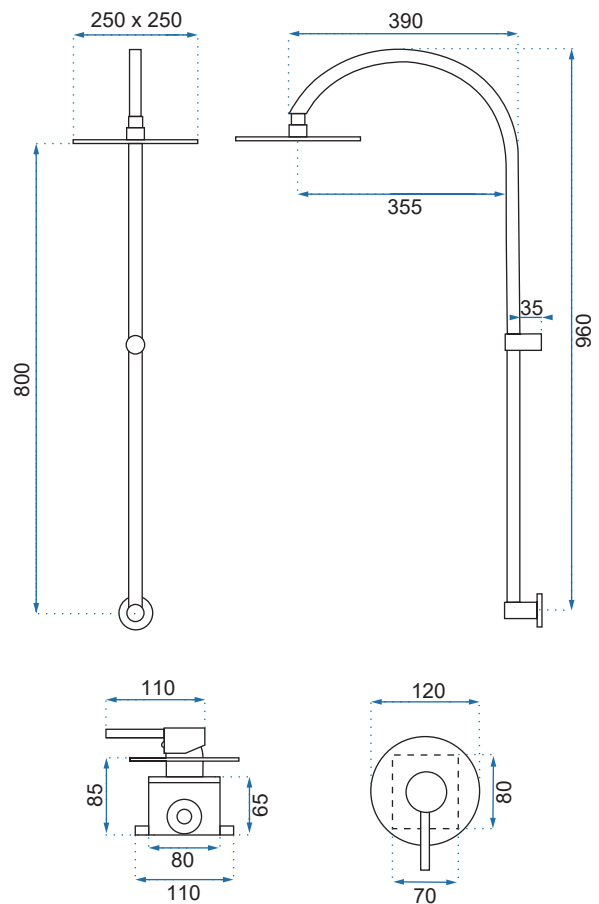

LUCAS CHROM

Kod produktu	REA-P0221	
Kod EAN	5902557324828	
Waga	netto /bez opakowania/	5 kg
	brutto /z opakowaniem/	6 kg
Rodzaj montażu	ścienny	
Bateria	mieszacz, korpus mosiężny, głowica ceramiczna	
Wymiary	1085x405 mm	
Deszczownica	stalowa chrom, 200x200 mm	
Materiał	ABS/stal, warstwa wierzchnia - chrom	
Podłączenie	1/2 cala	
W komplecie	słuchawka ABS, wąż 1500 mm, deszczownica	
Właściwości	drążek stalowy pokryty chromem, wylewka dolna, system ANTI-CALC	
Dodatkowe informacje	złącze kulowe umożliwiające dowolne ustawienie deszczownicy	

LUGANO CZARNY

Kod produktu	REA-P9301	
Kod EAN	5902557344741	
Waga	netto /bez opakowania/	4 kg
	brutto /z opakowaniem/	5 kg
Rodzaj montażu	ścienny podtynkowy	
Bateria	mieszacz, korpus mosiężny, głowica ceramiczna	
Wysokość	960 mm	
Deszczownica	stalowa, czarna matowa, średnica 250 mm	
Materiał	stal, warstwa wierzchnia - galwanotechnika	
Podłączenie	1/2 cala	
W komplecie	deszczownica, box	
Właściwości	drążek stalowy, system ANTI-CALC	
Dodatkowe informacje	złącze kulowe umożliwiające dowolne ustawienie deszczownicy