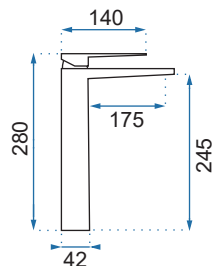

PARKER ŻŁOTA SZCZOTKOWANA

Model	Parker Złota Szotkowana Niska	Parker Złota Szotkowana Wysoka	
Kod produktu	REA-B4809	REA-B4810	
Kod EAN	5902557375202	5902557375219	
Waga	netto /bez opakowania/	1,3 kg	1,8 kg
	brutto /z opakowaniem/	1,5 kg	2,0 kg
Rodzaj	umywalkowa		
Wysokość baterii	165 mm	280 mm	
Kolor	złoty		
Głowica	ceramiczna z mieszaczem		
Materiał	korpus mosiężny, warstwa wierzchnia - system PVD		
Właściwości	nieruchoma wylewka		
Perlator	napowietrzający		
Podłączenie	3/8 cala		
W komplecie	wężyki przyłączeniowe, śruby montażowe, uszczelki		
Montaż	na umywalkę lub blat