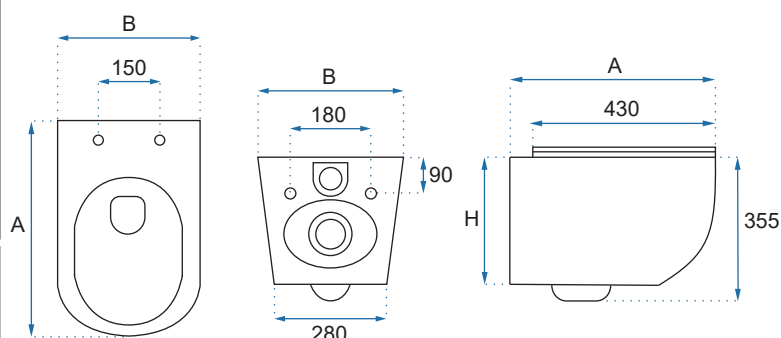

Kod produktu		REA-C5000
Kod EAN		5902557376230
Rozmiar	Długość /A/	490 mm
	Szerokość /B/	370 mm
	Wysokość /H/	325 mm
Waga	netto /bez opakowania/	27 kg
	brutto /z opakowaniem/	28 kg
Rodzaj montażu		misa wisząca
Model		bez rantu sptukującego
Materiał / Kolor		ceramika biało-szary
Deska		flat, wolnoopadająca, wypinana, zawiasy metalowe /ZM/, wysokość 20 mm
Rozstaw otworów montażowych		180 mm
Możliwe konfiguracje		montaż na stelażach podtynkowych Rea oraz innych dostępnych na rynku, rozmiar przyłącza 140 mm
Zestaw montażowy		dostępny w komplecie