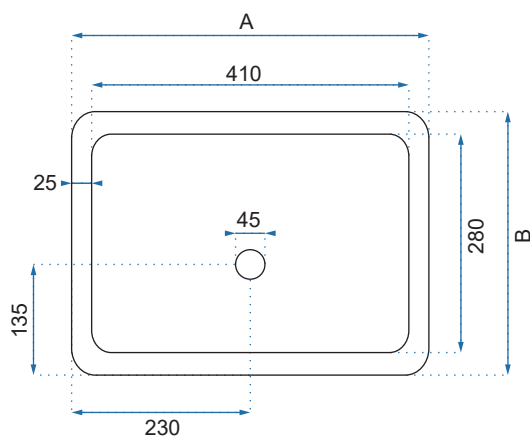

ADELA

Kod produktu		REA-U6653
Kod EAN		5902557335756
Rozmiar	Długość /A/	460 mm
	Szerokość /B/	330 mm
	Wysokość /H/	190 mm
Waga	netto /bez opakowania/	7,5 kg
	brutto /z opakowaniem/	8,5 kg
Rodzaj montażu		podblátowa
Materiał / Kolor		ceramika biały
Rodzaj umywalki		z przelewem
Otwór na baterię		nie
Dedykowana bateria		ścienna lub montowana na blacie