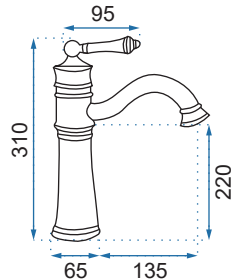

VINTAGE CZARNA PRZECIERANA

Model	Vintage Czarna Przecierana Niska	Vintage Czarna Przecierana Wysoka
Kod produktu	REA-B0226	REA-B0227
Kod EAN	5902557331703	5902557331710
Waga	netto /bez opakowania/	1,2 kg
	brutto /z opakowaniem/	1,4 kg
Rodzaj	umywalkowa	
Wysokość baterii	215 mm	305 mm
Kolor	czarny przecierany	
Głowica	ceramiczna z mieszaczem	
Materiał	korpus miedziany, warstwa wierzchnia - system PVD	
Właściwości	ruchoma wylewka	
Perlator	napowietrzający	
Podłączenie	3/8 cala	
W komplecie	wężyki przyłączeniowe, śruby montażowe, uszczelki	
Montaż	na umywalkę lub blat