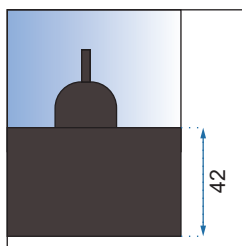

3. Prowadnica