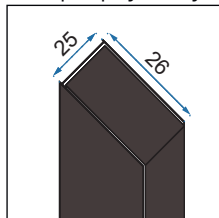

1. Adapter przścienny