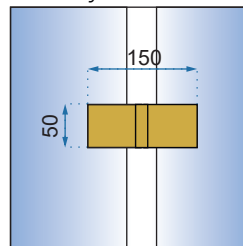

Drzwi (80 cm, 90 cm, 100 cm)

Drzwi + Ścianka 30 (110 cm, 120 cm, 130 cm)

1. Adapter przyścienny

2. Klamka

3. Zawiasy

Docelowy Rozmiar Drzwi	Model	Kod produktu	Kod EAN	A /zakres regulacji na profilach/	B /szerokość szyby drzwi/	C /szerokość szyby ścianki stałej/	Waga brutto /z opakowaniem/
80 cm	Drzwi Hugo Gold Brush 80x200	REA-K8410	5902557376698	785-805 mm	500 mm	215 mm	27 kg
90 cm	Drzwi Hugo Gold Brush 90x200	REA-K8411	5902557376704	885-905 mm	600 mm	215 mm	30 kg
100 cm	Drzwi Hugo Gold Brush 100x200	REA-K8413	5902557376711	985-1005 mm	600 mm	315 mm	33 kg
110 cm	Drzwi Hugo Gold Brush 80x200	REA-K8410	5902557376698	1085-1115 mm	500 mm	215 mm	27 kg
	Ścianka Hugo Gold Brush 30	REA-K6610	5902557376728		-	-	12 kg
120 cm	Drzwi Hugo Gold Brush 90x200	REA-K8411	5902557376704	1185-1215 mm	600 mm	215 mm	30 kg
	Ścianka Hugo Gold Brush 30	REA-K6610	5902557376728		-	-	12 kg
130 cm	Drzwi Hugo Gold Brush 100x200	REA-K8413	5902557376711	1285-1315 mm	600 mm	315 mm	33 kg
	Ścianka Hugo Gold Brush 30	REA-K6610	5902557376728		-	-	12 kg