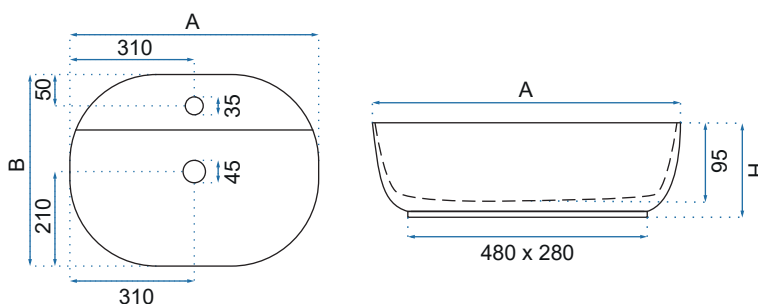

AURA 61 MARMO SHINY