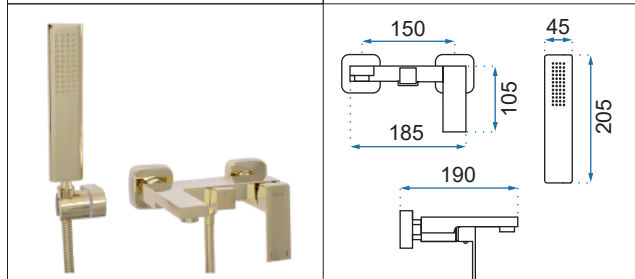

FENIX

Model	Fenix Chrom	Fenix Czarna	Fenix Żłota
Kod produktu	REA-B8880	REA-B3310	REA-B5666
Kod EAN	5902557377893	5902557352081	5902557364077
Waga	netto /bez opakowania/	1,0 kg	
	brutto /z opakowaniem/	1,2 kg	
Rodzaj	wannowa		
Kolor	chrom, czarny matowy, żłoty		
Głowica	ceramiczna z mieszaczem		
Materiał	korpus mosiężny, warstwa wierzchnia - chrom, galwanotechnika, system PVD		
Właściwości	nieruchoma wylewka		
Perlator	napowietrzający		
Podłączenie	1/2 cala		
W komplecie	słuchawka ABS, wąż 1500 mm, uchwyt punktowy, punktowe wyjście zasilające		
Montaż	na ścianę