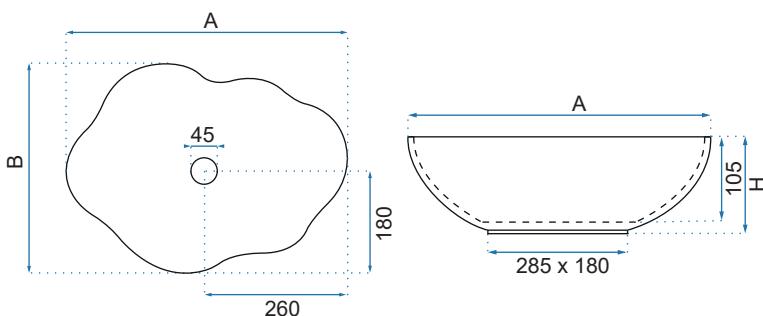

PEARL BLACK SHINY