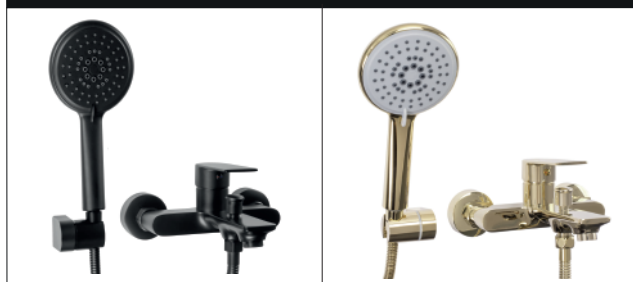

MAYSON

Model	Mayson Czarna	Mayson Złota	
Kod produktu	REA-B9634	REA-B5662	
Kod EAN	5902557362745	5902557362752	
Waga	netto /bez opakowania/	1,8 kg	1,8 kg
	brutto /z opakowaniem/	2,2 kg	2,2 kg
Rodzaj	wannowa		
Kolor	czarny matowy, złoty		
Głowica	ceramiczna z mieszaczem		
Materiał	korpus mosiężny, warstwa wierzchnia - galwanotechnika, system PVD		
Właściwości	nieruchoma wylewka		
Perlator	napowietrzający		
Podłączenie	1/2 cala		
W komplecie	słuchawka ABS, uchwyt na słuchawkę, wąż 1500 mm		
Montaż	na ścianę