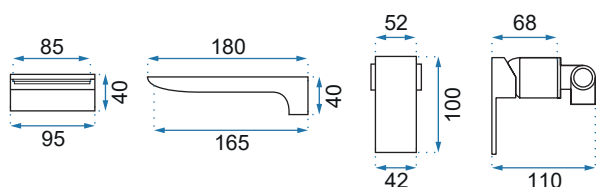

Model	Mason Czarna	Mason Złota
Kod produktu	REA-B0690	REA-B5150
Kod EAN	5902557357550	5902557366743
Waga	netto /bez opakowania/	2,0 kg
	brutto /z opakowaniem/	2,6 kg
Rodzaj	umywalkowa podtynkowa	
Kolor	czarny matowy, złoty	
Głowica	ceramiczna z mieszaczem	
Materiał	korpus mosiężny, warstwa wierzchnia - galwanotechnika, system PVD	
Właściwości	nieruchoma, kaskadowa wylewka	
Perlator	nie	
Podłączenie	1/2 cala	
Montaż	na ścianę