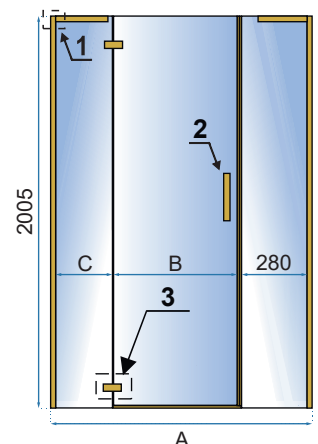

Drzwi + Ścianka 30 (110 cm, 120 cm, 130 cm)