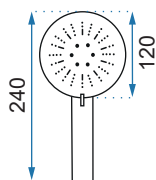

MILD CZARNA/RÓŻOWE ZŁOTO

Kod produktu	REA-B4813	
Kod EAN	5902557376421	
Waga	netto /bez opakowania/	2,3 kg
	brutto /z opakowaniem/	2,5 kg
Rodzaj	wannowa	
Kolor	czarny matowy/różowe złoto	
Głowica	ceramiczna z mieszaczem	
Materiał	korpus mosiężny, warstwa wierzchnia - galwanotechnika/system PVD	
Właściwości	nieruchoma wylewka	
Perlator	napowietrzający	
Podłączenie	1/2 cala	
W komplecie	słuchawka ABS, uchwyt na słuchawkę, wąż 1500 mm	
Montaż	na ścianę