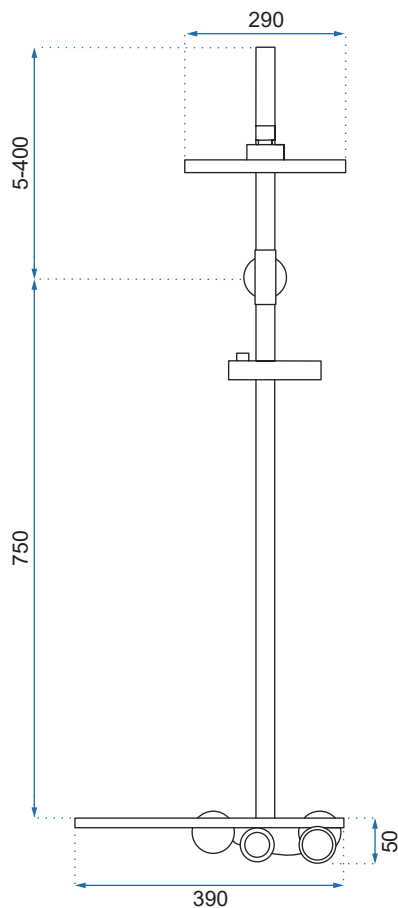

HELIX

Model	Helix Chrom	Helix Czarny	Helix Nikiel Szorstkowany
Kod produktu	REA-P6620	REA-P6618	REA-P6622
Kod EAN	5902557377992	5902557378005	5902557378029
Waga	netto /bez opakowania/	5 kg	
	brutto /z opakowaniem/	6 kg	
Rodzaj montażu	ścienny		
Bateria	mieszacz, korpus mosiężny, głowica ceramiczna		
Deszczownica	ABS, chrom/czarna matowa/w kolorze szorstkowanego niklu		
Materiał	ABS/mosiądz, warstwa wierzchnia - chrom/galwanotechnika/system PVD		
Podłączenie	1/2 cala		
W komplecie	słuchawka ABS, wąż 1500 mm, deszczownica		
Właściwości	drążek mosiężny, system ANTI-CALC		
Dodatkowe informacje	złącze kulowe - dowolne ustawienie deszczownicy		

HELIX

Model	Helix Złoty	Helix Złoty Szorstkowany
Kod produktu	REA-P6619	REA-P6621
Kod EAN	5902557378012	5902557378036
Waga	netto /bez opakowania/	5 kg
	brutto /z opakowaniem/	6 kg
Rodzaj montażu	ścienny	
Bateria	mieszacz, korpus mosiężny, głowica ceramiczna	
Deszczownica	ABS, złota szorstkowana/złota	
Materiał	ABS/mosiądz, warstwa wierzchnia - system PVD	
Podłączenie	1/2 cala	
W komplecie	słuchawka ABS, wąż 1500 mm, deszczownica	
Właściwości	drążek mosiężny, system ANTI-CALC	
Dodatkowe informacje	złącze kulowe umożliwiające dowolne ustawienie deszczownicy