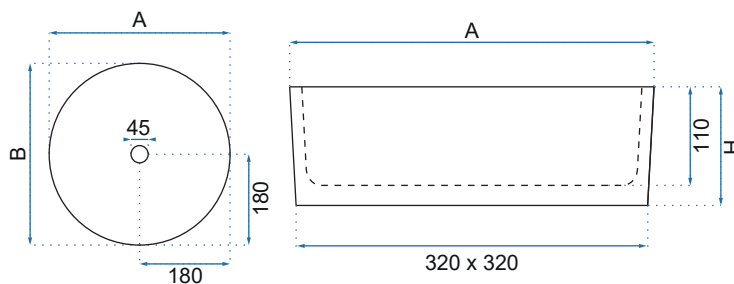

IDA ROSE GOLD