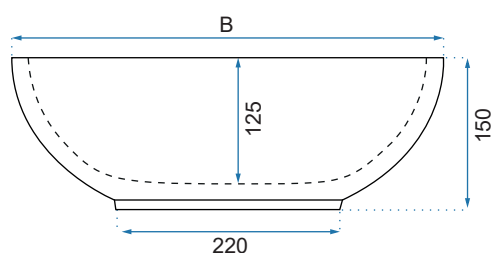

Kod produktu		REA-U5666
Kod EAN		5902557366576
Rozmiar	Długość /A/	425 mm
	Szerokość /B/	425 mm
	Wysokość /H/	150 mm
Waga	netto /bez opakowania/	6 kg
	brutto /z opakowaniem/	7 kg
Rodzaj montażu		nablátowa
Materiał / Kolor		ceramika biały / wzorzysty
Rodzaj umywalki		bez przelewu
Otwór na baterię		nie
Dedykowana bateria		ścienna lub montowana na blacie