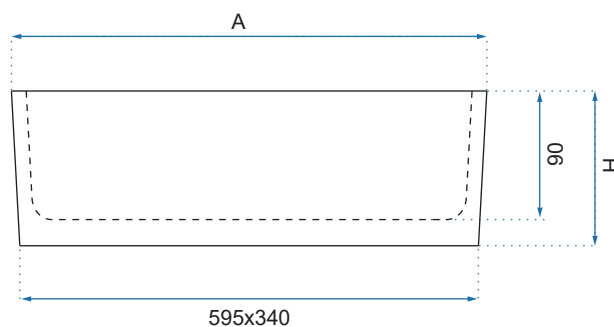

Kod produktu		REA-U4800
Kod EAN		5902557340484
Rozmiar	Długość /A/	615 mm
	Szerokość /B/	350 mm
	Wysokość /H/	110 mm
Waga	netto /bez opakowania/	11 kg
	brutto /z opakowaniem/	11,5 kg
Rodzaj montażu		nablátowa
Materiał / Kolor		ceramika biały
Rodzaj umywalki		bez przelewu
Otwór na baterię		nie
Dedykowana bateria		ścienna lub montowana na blacie