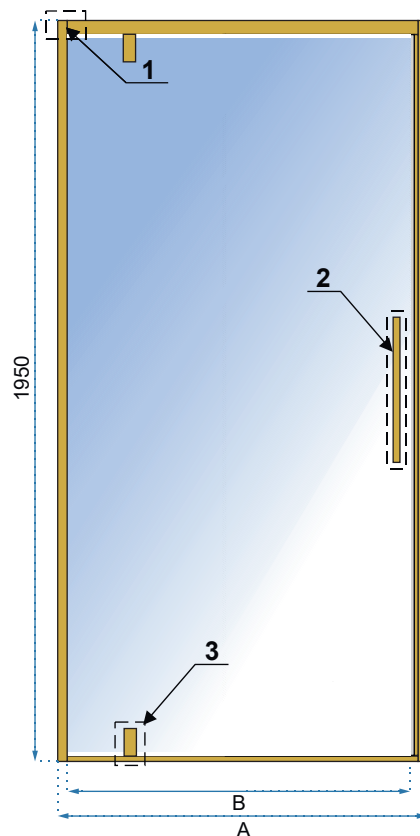

RAPID SWING GOLD

90x195

100x195

Grubość szkła	6 mm, hartowane
Kolor	transparentny
Drzwi	otwierane
Otwieranie	na zewnątrz i do wewnątrz
Powłoka	EASY-CLEAN
Dodatkowe informacje	złote wykończenia
Adapter	złoty aluminiowy
W komplecie	złoty uchwyt, uszczelki
Montaż	na brodziku lub bezpośrednio na posadzce
Kierunek drzwi	uniwersalny
Możliwe konfiguracje	możliwość zastosowania złotego adaptera poszerzającego REA-K7772