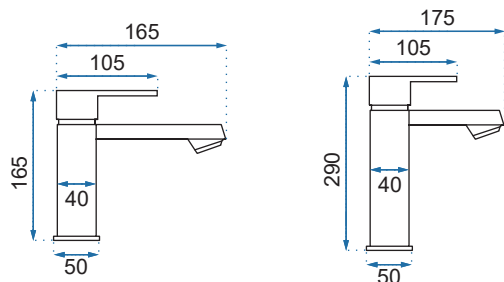

MAYSON ZŁOTA

Model	Mayson Złota Niska	Mayson Złota Wysoka	
Kod produktu	REA-B5101	REA-B5103	
Kod EAN	5902557362714	5902557362738	
Waga	netto /bez opakowania/	1,4 kg	1,8 kg
	brutto /z opakowaniem/	1,8 kg	2,2 kg
Rodzaj	umywalkowa		
Wysokość baterii	165 mm	290 mm	
Kolor	złoty		
Głowica	ceramiczna z mieszaczem		
Materiał	korpus mosiężny, warstwa wierzchnia - system PVD		
Właściwości	nieruchoma wylewka		
Perlator	napowietrzający		
Podłączenie	3/8 cala		
W komplecie	wężyki przyłączeniowe, śruby montażowe, uszczelki		
Montaż	na umywalkę lub blat