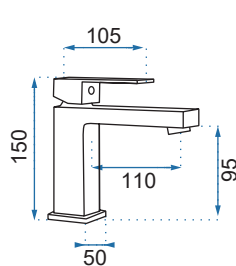

FENIX CZARNA

Model	Fenix Czarna Niska	Fenix Czarna Wysoka	
Kod produktu	REA-B7894	REA-B7849	
Kod EAN	5902557344772	5902557344789	
Waga	netto /bez opakowania/	1,2 kg	1,8 kg
	brutto /z opakowaniem/	1,4 kg	2,0 kg
Rodzaj	umywalkowa		
Wysokość baterii	150 mm	275 mm	
Kolor	czarny matowy		
Głowica	ceramiczna z mieszaczem		
Materiał	korpus mosiężny, warstwa wierzchnia - galwanotechnika		
Właściwości	nieruchoma wylewka		
Perlator	napowietrzający		
Podłączenie	3/8 cala		
W komplecie	wężyki przyłączeniowe, śruby montażowe, uszczelki		
Montaż	na umywalkę lub blat