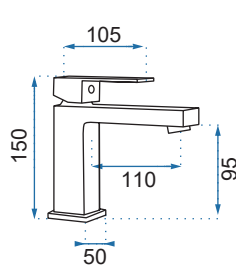

FENIX CHROM

Model	Fenix Chrom Niska	Fenix Chrom Wysoka	
Kod produktu	REA-B5982	REA-B9851	
Kod EAN	5902557370009	5902557370016	
Waga	netto /bez opakowania/	1,2 kg	1,8 kg
	brutto /z opakowaniem/	1,4 kg	2,0 kg
Rodzaj	umywalkowa		
Wysokość baterii	150 mm	275 mm	
Kolor	chrom		
Głowica	ceramiczna z mieszaczem		
Materiał	korpus mosiężny, warstwa wierzchnia - chrom		
Właściwości	nieruchoma wylewka		
Perlator	napowietrzający		
Podłączenie	3/8 cala		
W komplecie	wężyki przyłączeniowe, śruby montażowe, uszczelki		
Montaż	na umywalkę lub blat