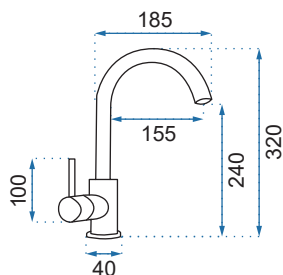

TALISA

Model	Talisa Czarna	Talisa Złota
Kod produktu	REA-B0978	REA-B1020
Kod EAN	5902557344819	5902557344802
Waga	netto /bez opakowania/	1,0 kg
	brutto /z opakowaniem/	1,2 kg
Rodzaj	kuchenna	
Wysokość baterii	320 mm	
Kolor	czarny matowy, złoty	
Głowica	ceramiczna z mieszaczem	
Materiał	korpus mosiężny, warstwa wierzchnia - galwanotechnika, system PVD	
Właściwości	ruchoma wylewka	
Perlator	napowietrzający	
Podłączenie	3/8 cala	
W komplecie	wężyki przyłączeniowe, śruby montażowe, uszczelki	
Montaż	na zlewozmywak lub blat