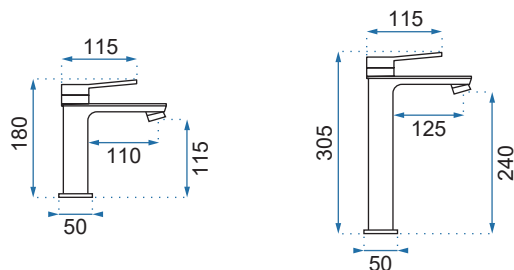

VIRAL ŻŁOTA

Model	Viral Żłota Niska	Viral Żłota Wysoka
Kod produktu	REA-B2022	REA-B2023
Kod EAN	5902557370337	5902557370344
Waga	netto /bez opakowania/	0,8 kg
	brutto /z opakowaniem/	1,0 kg
Rodzaj	umywalkowa	
Wysokość baterii	180 mm	305 mm
Kolor	złoty	
Głowica	ceramiczna z mieszaczem	
Materiał	korpus mosiężny, warstwa wierzchnia - system PVD	
Właściwości	nieruchoma wylewka	
Perlator	napowietrzający	
Podłączenie	3/8 cala	
W komplecie	wężyki przyłączeniowe, śruby montażowe, uszczelki	
Montaż	na umywalkę lub blat