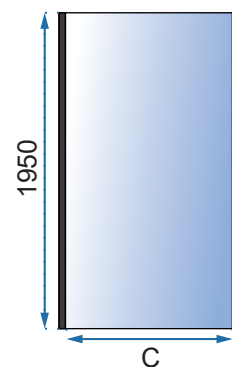

RAPID SLIDE BLACK

DRZWI	ŚCIANKA
100x195	80x195
110x195	90x195
120x195	100x195
130x195	
140x195	
150x195	
160x195	

Rodzaj	narożna
Grubość szkła	6 mm, hartowane
Kolor	transparentny
Drzwi	kabina 1-drzwiowa
Otwieranie	drzwi przesuwne
Powłoka	EASY-CLEAN
Dodatkowe informacje	czarne wykończenia
Adapter	czarny aluminiowy
W komplecie	czarny uchwyt, listwa progowa, rolki jezdne, uszczelki
Montaż	na brodziku lub bezpośrednio na posadzce
Kierunek kabiny	uniwersalny
Klasa szczelności	pierwsza
Możliwe konfiguracje	kabina składa się z połączenia drzwi oraz ścianki Rapid w dowolnej konfiguracji rozmiarowej

Model	Kod produktu	Kod EAN	Zakres regulacji na profilu	A /szerokość szyby drzwi/	B /szerokość szyby ścianki stałej/	C /szerokość szyby ścianki stałej/	Waga brutto /z opakowaniem/
Rapid Slide B. 100x190 (drzwi)	REA-K6400	5902557342341	990-1010 mm	510 mm	435 mm	-	35 kg
Rapid Slide B. 110x190 (drzwi)	REA-K6401	5902557342358	1090-1110 mm	560 mm	485 mm	-	37.5 kg
Rapid Slide B. 120x190 (drzwi)	REA-K6402	5902557342365	1190-1210 mm	610 mm	535 mm	-	40.5 kg
Rapid Slide B. 130x190 (drzwi)	REA-K6403	5902557342372	1290-1310 mm	660 mm	585 mm	-	43.5 kg
Rapid Slide B. 140x190 (drzwi)	REA-K6404	5902557342389	1390-1410 mm	660 mm	685 mm	-	46.5 kg
Rapid Slide B. 150x190 (drzwi)	REA-K6405	5902557342396	1490-1510 mm	660 mm	785 mm	-	49.5 kg
Rapid Slide B. 160x190 (drzwi)	REA-K6406	5902557342402	1590-1610 mm	660 mm	885 mm	-	53.5 kg
Rapid B. 80x190 (ścianka)	REA-K6421	5902557342549	785-795 mm	-	-	730 mm	26 kg
Rapid B. 90x190 (ścianka)	REA-K6422	5902557342556	885-895 mm	-	-	830 mm	29 kg
Rapid B. 100x190 (ścianka)	REA-K6423	5902557342563	985-995 mm	-	-	930 mm	32 kg