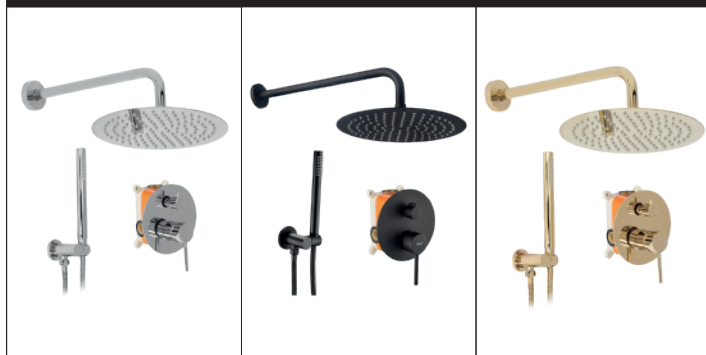

LUNGO

Kod produktu	REA-P8007 /chrom/	REA-P4100 /czarny matowy/	REA-P4110 /złoty/
Kod EAN	5902557342013	5902557332694	5902557335077
Waga	netto /bez opakowania/	4 kg	
	brutto /z opakowaniem/	6 kg	
Rodzaj montażu	ścienny podtynkowy		
Bateria	mieszacz, korpus mosiężny, głowica ceramiczna		
Deszczownica	stalowa, złota - średnica 250 mm, chrom/czarna matowa - średnica 300 mm		
Materiał	stal, warstwa wierzchnia - chrom/galwanotechnika/system PVD		
Podłączenie	1/2 cala		
W komplecie	słuchawka stalowa, wąż 1500 mm, box, deszczownica, ramię ściennie, punktowy uchwyt słuchawki z zasilaniem		
Właściwości	system ANTI-CALC		
Dodatkowe informacje	złącze kulowe - dowolne ustawienie deszczownicy