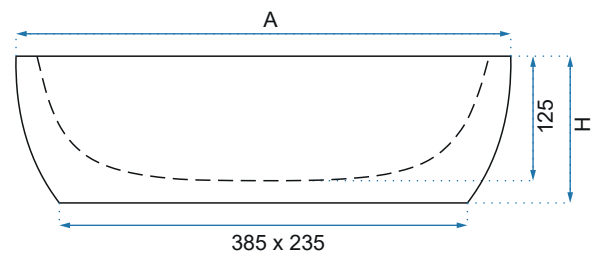

SAMI GOLD/WHITE

SAMI GOLD BRUSH/WHITE

SAMI MARBLE

SAMI MARBLE MATT

SHILA

Kod produktu		REA-U6655
Kod EAN		5902557355464
Rozmiar	Długość /A/	465 mm
	Szerokość /B/	310 mm
	Wysokość /H/	150 mm
Waga	netto /bez opakowania/	8 kg
	brutto /z opakowaniem/	9 kg
Rodzaj montażu		nablátowa
Materiał / Kolor		ceramika biały / czarny
Rodzaj umywalki		bez przelewu
Otwór na baterię		nie
Dedykowana bateria		ścienna lub montowana na blacie