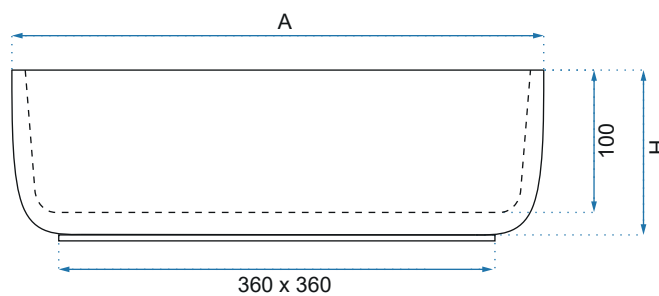

Kod produktu		REA-U4663	
Kod EAN		5902557355570	
Rozmiar	Długość /A/	400 mm	
	Szerokość /B/	400 mm	
	Wysokość /H/	125 mm	
Waga	netto /bez opakowania/	8,5 kg	
	brutto /z opakowaniem/	9,5 kg	
Rodzaj montażu		nablátowa	
Materiał / Kolor		ceramika	szary / niebieski
Rodzaj umywalki		bez przelewu	
Otwór na baterię		nie	
Dedykowana bateria		ścienna lub montowana na blacie