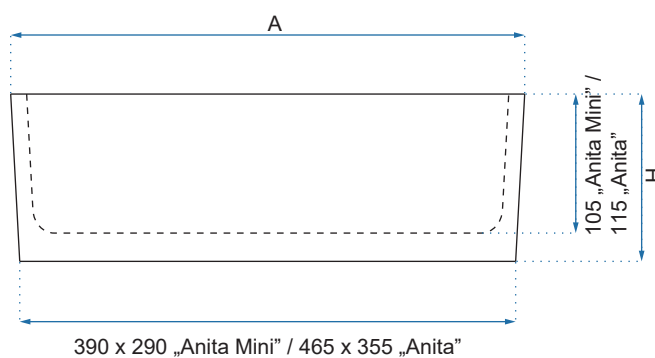

AMELIA TERAZZO

ANDREA

Kod produktu		REA-U6333	
Kod EAN		5902557355518	
Rozmiar	Długość /A/	470 mm	
	Szerokość /B/	430 mm	
	Wysokość /H/	145 mm	
Waga	netto /bez opakowania/	9 kg	
	brutto /z opakowaniem/	10 kg	
Rodzaj montażu		nablátowa	
Materiał / Kolor		ceramika	biały
Rodzaj umywalki		bez przelewu	
Otwór na baterię		nie	
Dedykowana bateria		ścienna lub montowana na blacie	

ANITA

Model	Anita Mini	Anita	
Kod produktu	REA-U0952	REA-U0669	
Kod EAN	5902557358397	5902557332489	
Rozmiar	Długość /A/	410 mm	485 mm
	Szerokość /B/	310 mm	375 mm
	Wysokość /H/	135 mm	135 mm
Waga	netto /bez opakowania/	7,5 kg	11 kg
	brutto /z opakowaniem/	8,5 kg	12 kg
Rodzaj montażu	nablátowa		
Materiał / Kolor	ceramika	biały	
Rodzaj umywalki	bez przelewu		
Otwór na baterię	nie		
Dedykowana bateria	ścienna lub montowana na blacie		