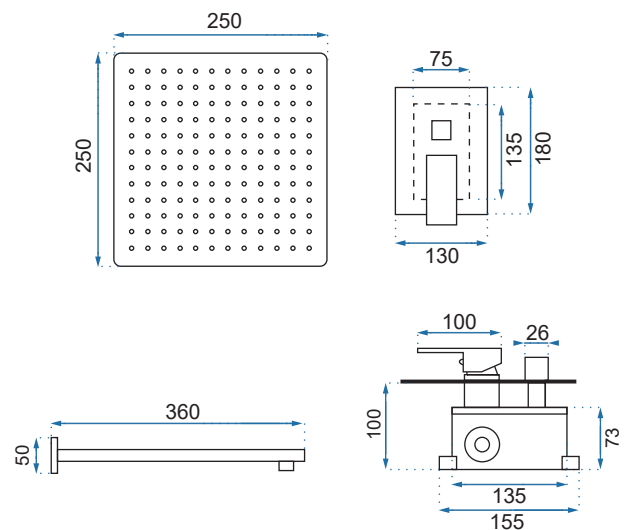

ALDI

Model	Aldi Chrom	Aldi Czarny	Aldi Złoty
Kod produktu	REA-P8801	REA-P8800	REA-P8802
Kod EAN	5902557369447	5902557369430	5902557369423
Waga	netto /bez opakowania/	4,2 kg	
	brutto /z opakowaniem/	4,5 kg	
Rodzaj montażu	ścienny		
Bateria	mieszacz, korpus mosiężny, głowica ceramiczna		
Deszczownica	ABS, chrom/czarna matowa/złota, średnica 250 mm		
Materiał	ABS/mosiądz, warstwa wierzchnia - chrom/galwanotechnika/system PVD		
Podłączenie	1/2 cala		
W komplecie	słuchawka ABS, wąż 1500 mm, deszczownica		
Właściwości	drążek mosiężny, system ANTI-CALC		
Dodatkowe informacje	złącze kulowe umożliwiające dowolne ustawienie deszczownicy		

BENTO ZŁOTY

Kod produktu	REA-P4893		
Kod EAN	5902557345267		
Waga	netto /bez opakowania/	4 kg	
	brutto /z opakowaniem/	5 kg	
Rodzaj montażu	ścienny podtynkowy		
Bateria	mieszacz, korpus mosiężny, głowica ceramiczna		
Deszczownica	stalowa, złota, 250x250 mm		
Materiał	stal, warstwa wierzchnia - system PVD		
Podłączenie	1/2 cala		
W komplecie	słuchawka ABS, wąż 1500 mm, punktowy uchwyt słuchawki z zasilaniem, box, deszczownica		
Właściwości	system ANTI-CALC		
Dodatkowe informacje	złącze kulowe umożliwiające dowolne ustawienie deszczownicy