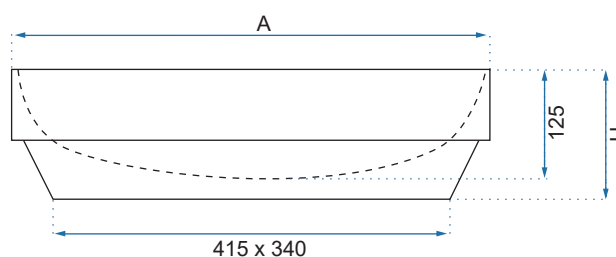

Kod produktu		REA-U9611	
Kod EAN		5902557341887	
Rozmiar	Długość /A/	500 mm	
	Szerokość /B/	430 mm	
	Wysokość /H/	155 mm	
Waga	netto /bez opakowania/	9 kg	
	brutto /z opakowaniem/	10 kg	
Rodzaj montażu		nablátowa	
Materiał / Kolor		ceramika	biały
Rodzaj umywalki		bez przelewu	
Otwór na baterię		tak	
Dedykowana bateria		montowana na umywalce