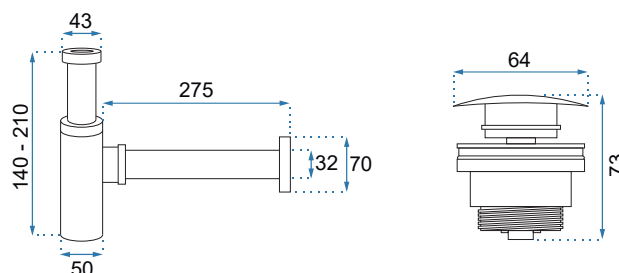

Kod produktu	REA-A8586
Kod EAN	5902557364046
Przelew	uniwersalny
Kształt	butelkowy
Rodzaj	umywalkowy
Materiał	mosiądz
Kolor	złoty
Dodatkowe informacje	korek klik-klak zamykany na wcisk