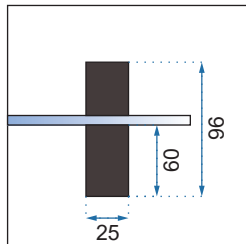

FARGO BLACK

80x100

90x90

90x120

**Easy
Clean**

Rozmiar	80x100	90x90	90x120
Kod produktu	REA-K6950	REA-K6318	REA-K3214
Kod EAN	5902557333271	5902557342174	5902557354603
Waga	netto /bez opakowania/	55 kg	55 kg
	brutto /z opakowaniem/	58 kg	58 kg
Rodzaj	narożna		
Grubość szkła	6 mm, hartowane		
Kolor	transparentny		
Drzwi	otwierane, kabina 1-drzwiowa		
Otwieranie	na zewnątrz		
Powłoka	EASY-CLEAN		
Dodatkowe informacje	czarne wykończenia		
Adapter	czarny aluminiowy		
W komplecie	czarny uchwyt, stalowe zawiasy, listwa progowa, uszczelki		
Montaż	na brodziku lub bezpośrednio na posadzce		
Kierunek kabiny	uniwersalny		
Klasa szczelności	pierwsza		

2. Klamka

Model	A /zakres regulacji na profilu/	B /zakres regulacji na profilu/	C /szerokość szyby drzwi/	D /szerokość szyby ścianki stałej/	E /szerokość szyby ścianki stałej/	Szerokość wejścia
Fargo Black 80x100	980-995 mm	785-800 mm	610 mm	340 mm	765 mm	605 mm
Fargo Black 90x90	880-895 mm	885-900 mm	610 mm	240 mm	865 mm	605 mm
Fargo Black 90x120	1180-1195 mm	885-900 mm	610 mm	540 mm	865 mm	605 mm