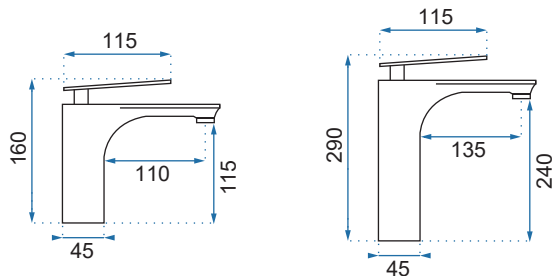

BERG ŻŁOTA

Model	Berg Żłota Niska	Berg Żłota Wysoka	
Kod produktu	REA-B2041	REA-B2042	
Kod EAN	5902557370528	5902557370535	
Waga	netto /bez opakowania/	1,3 kg	1,7 kg
	brutto /z opakowaniem/	1,5 kg	2,0 kg
Rodzaj	umywalkowa		
Wysokość baterii	160 mm	290 mm	
Kolor	złoty		
Głowica	ceramiczna z mieszaczem		
Materiał	korpus mosiężny, warstwa wierzchnia - system PVD		
Właściwości	nieruchoma wylewka		
Perlator	napowietrzający		
Podłączenie	3/8 cala		
W komplecie	wężyki przyłączeniowe, śruby montażowe, uszczelki		
Montaż	na umywalkę lub blat