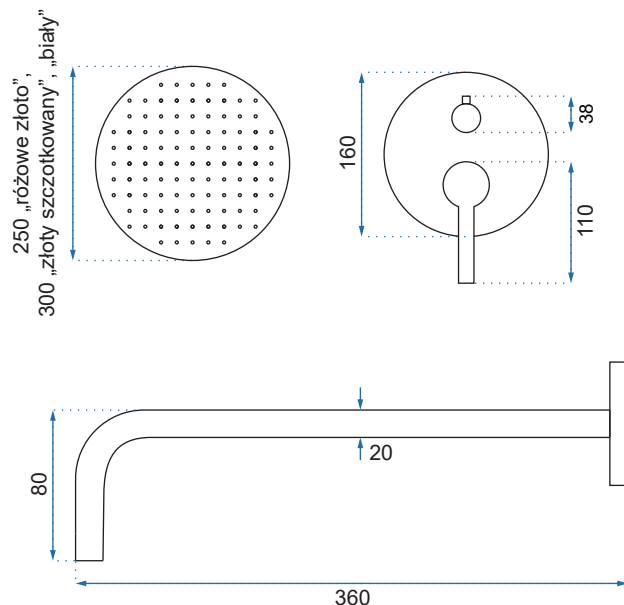

LUNGO

Kod produktu	REA-P4160 /złoty szczotkowany/	REA-P4111 /różowe złoto/	REA-P8540 /biały/
Kod EAN	5902557369966	5902557335084	5902557369942
Waga	netto /bez opakowania/	4 kg	
	brutto /z opakowaniem/	6 kg	
Rodzaj montażu	ścienny podtynkowy		
Bateria	mieszacz, korpus mosiężny, głowica ceramiczna		
Deszczownica	stalowa, różowe złoto - średnica 250 mm, złota szczotkowana/biała - średnica 300 mm		
Materiał	stal, warstwa wierzchnia - system PVD/ system PVD/galwanotechnika		
Podłączenie	1/2 cala		
W komplecie	słuchawka stalowa, wąż 1500 mm, box, deszczownica, ramię ścienne, punktowy uchwyt słuchawki z zasilaniem		
Właściwości	system ANTI-CALC		
Dodatkowe informacje	złącze kulowe umożliwiające dowolne ustawienie deszczownicy		

MAX

Model	Max Chrom	Max Czarny	Max Złoty
Kod produktu	REA-P6616	REA-P6615	REA-P6617
Kod EAN	5902557376896	5902557376889	5902557376902
Waga	netto /bez opakowania/	3,7 kg	
	brutto /z opakowaniem/	4,0 kg	
Rodzaj montażu	ścienny		
Bateria	mieszacz, korpus mosiężny, głowica ceramiczna		
Deszczownica	ABS, chrom/czarna matowa/złota, średnica 250 mm		
Materiał	ABS/mosiądz, warstwa wierzchnia - chrom/ galwanotechnika/system PVD		
Podłączenie	1/2 cala		
W komplecie	słuchawka ABS, wąż 1500 mm, deszczownica		
Właściwości	drążek mosiężny, system ANTI-CALC		
Dodatkowe informacje	złącze kulowe umożliwiające dowolne ustawienie deszczownicy