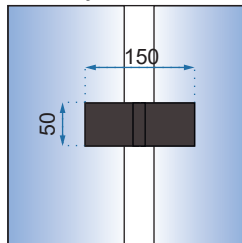

FARGO BLACK

100x195

110x195

120x195

**Easy
Clean**

Grubość szkła	6 mm, hartowane
Kolor	transparentny
Drzwi	1-skrzydłowe, otwierane
Otwieranie	drzwi otwierane
Powłoka	EASY-CLEAN
Dodatkowe informacje	czarne wykończenia
Adapter	czarny aluminiowy
W komplecie	czarny uchwyt, uszczelki
Montaż	na brodziku lub bezpośrednio na posadzce
Kierunek drzwi	uniwersalny
Możliwe konfiguracje	możliwość zastosowania czarnego adaptera poszerzającego REA-K6351

3. Zawiasy

Model	Kod produktu	Kod EAN	A /zakres regulacji na profilach/	B /szerokość szyby drzwi/	C /szerokość szyby ścianki stałej/	Szerokość wejścia	Waga netto /bez opakowania/	Waga brutto /z opakowaniem/
Fargo B. 100x195	REA-K6330	5902557342181	985-1000 mm	610 mm	340 mm	605 mm	31 kg	34 kg
Fargo B. 110x195	REA-K6325	5902557342198	1085-1100 mm	610 mm	440 mm	605 mm	34 kg	37 kg
Fargo B. 120x195	REA-K6328	5902557342204	1185-1200 mm	610 mm	540 mm	605 mm	37 kg	40 kg