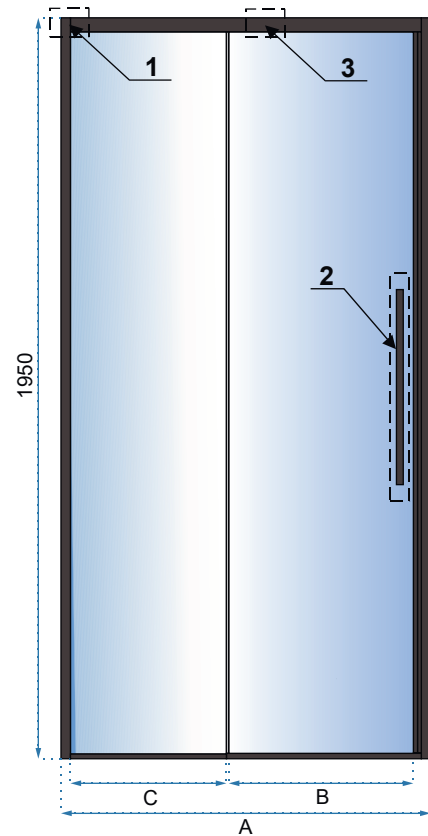

SOLAR BLACK

90x195

100x195

120x195

130x195

140x195

150x195

**Easy
Clean**

Grubość szkła	6 mm, hartowane
Kolor	transparentny
Drzwi	1-skrzydłowe, przesuwne, rolki górne
Otwieranie	drzwi przesuwne
Powłoka	EASY-CLEAN
Dodatkowe informacje	czarne wykończenia
Adapter	czarny aluminiowy
W komplecie	czarny uchwyt, rolki jezdne, uszczelki
Montaż	na brodziku lub bezpośrednio na posadzce
Kierunek drzwi	uniwersalny
Możliwe konfiguracje	możliwość zastosowania czarnego adaptera poszerzającego REA-K6351

Model	Kod produktu	Kod EAN	A /zakres regulacji na profilach/	B /szerokość szyby drzwi/	C /szerokość szyby ścianki stałej/	Szerokość wejścia	Waga netto /bez opakowania/	Waga brutto /z opakowaniem/
Solar B. 90x195	REA-K6319	5902557337484	880-890 mm	455 mm	395 mm	400 mm	28 kg	31 kg
Solar B. 100x195	REA-K6512	5902557337477	980-990 mm	505 mm	445 mm	435 mm	31 kg	34 kg
Solar B. 120x195	REA-K6312	5902557333035	1180-1190 mm	605 mm	545 mm	505 mm	37 kg	40 kg
Solar B. 130x195	REA-K6358	5902557344956	1280-1290 mm	655 mm	595 mm	540 mm	40 kg	43 kg
Solar B. 140x195	REA-K6359	5902557344963	1380-1390 mm	705 mm	645 mm	575 mm	43 kg	46 kg
Solar B. 150x195	REA-K6360	5902557344970	1480-1490 mm	755 mm	695 mm	610 mm	46 kg	49 kg