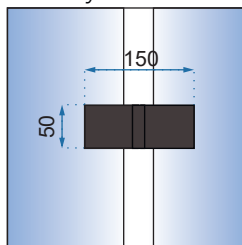

HUGO BLACK MODUŁ

DRZWI

80x200

90x200

100x200

ŚCIANKA

80x200

90x200

**Easy
Clean**

Rodzaj	narożna
Grubość szkła	6 mm, hartowane
Kolor	transparentny
Drzwi	otwierane, kabina 1-drzwiowa lub 2-drzwiowa
Otwieranie	na zewnątrz
Powłoka	EASY-CLEAN
Dodatkowe informacje	czarne wykończenia
Adapter	czarny aluminiowy
W komplecie	czarny uchwyt, zawiasy, listwa progowa, uszczelki
Montaż	na brodziku lub bezpośrednio na posadzce
Kierunek kabiny	uniwersalny
Konfiguracja kabiny	kabina składa się z dowolnego połączenia 2 rozmiarów drzwi lub drzwi i ścianki Hugo Black

3. Zawiasy

Model	Kod produktu	Kod EAN	A /zakres regulacji na profilu/	B /szerokość szyby drzwi/	C /szerokość szyby ścianki stałej/	D /szerokość szyby ścianki stałej dużej/	Waga brutto /z opakowaniem/
Hugo Black 80x200 (drzwi)	REA-K6603	5902557376599	765-780 mm	500 mm	215 mm	-	27 kg
Hugo Black 90x200 (drzwi)	REA-K6604	5902557376605	865-880 mm	600 mm	215 mm	-	30 kg
Hugo Black 100x200 (drzwi)	REA-K6008	5902557376612	965-980 mm	600 mm	315 mm	-	33 kg
Hugo Black 80x200 (ścianka)	REA-K6607	5902557376636	765-780 mm	-	-	720 mm	26 kg
Hugo Black 90x200 (ścianka)	REA-K6611	5902557376643	865-880 mm	-	-	820 mm	29 kg