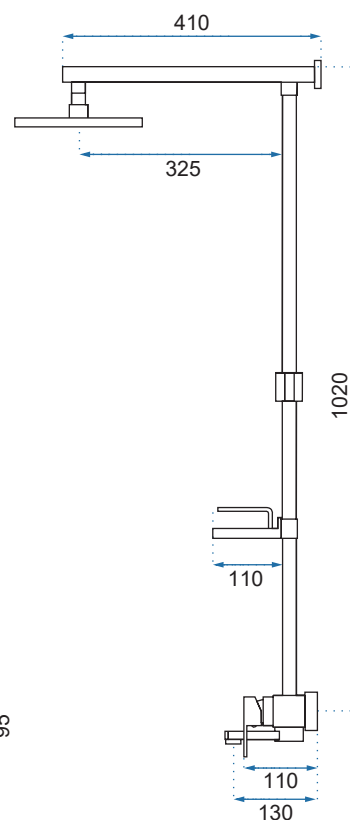

HYPER

Model	Hyper Chrom	Hyper Czarny	Hyper Złoty
Kod produktu	REA-P2000	REA-P2002	REA-P2001
Kod EAN	5902557370733	5902557370757	5902557370740
Waga	netto /bez opakowania/	2,7 kg	
	brutto /z opakowaniem/	3,0 kg	
Rodzaj montażu	ścienny podtynkowy		
Bateria	mieszacz, korpus mosiężny, głowica ceramiczna		
Deszczownica	ABS, chrom/czarna matowa/złota, 250x250 mm		
Materiał	ABS/mosiądz, warstwa wierzchnia - chrom/galwanotechnika/system PVD		
Podłączenie	1/2 cala		
W komplecie	słuchawka ABS, wąż 1500 mm, punktowy uchwyt słuchawki z zasilaniem, box, deszczownica		
Dodatkowe informacje	złącze kulowe umożliwiające dowolne ustawienie deszczownicy		

JACK

Model	Jack Czarny	Jack Złoty
Kod produktu	REA-P7009	REA-P7008
Kod EAN	5902557349203	5902557349197
Waga	netto /bez opakowania/	5 kg
	brutto /z opakowaniem/	7 kg
Rodzaj montażu	ścienny	
Bateria	mieszacz, korpus mosiężny, głowica ceramiczna	
Deszczownica	ABS, czarna matowa/złota, 250x250 mm	
Materiał	ABS/stal, warstwa wierzchnia - galwanotechnika/system PVD	
Podłączenie	1/2 cala	
W komplecie	słuchawka ABS, wąż 1500 mm, deszczownica	
Właściwości	drążek stalowy, system ANTI-CALC	
Dodatkowe informacje	złącze kulowe umożliwiające dowolne ustawienie deszczownicy