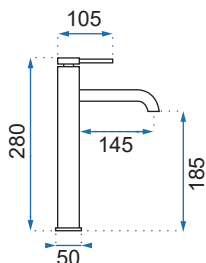

SPOT CHROM

Model	Spot Chrom Niska	Spot Chrom Wysoka
Kod produktu	REA-B2010	REA-B2011
Kod EAN	5902557370214	5902557370221
Waga	netto /bez opakowania/	0,8 kg
	brutto /z opakowaniem/	1,0 kg
Rodzaj	umywalkowa	
Wysokość baterii	180 mm	280 mm
Kolor	chrom	
Głowica	ceramiczna z mieszaczem	
Materiał	korpus mosiężny, warstwa wierzchnia - chrom	
Właściwości	nieruchoma wylewka	
Perlator	napowietrzający	
Podłączenie	3/8 cala	
W komplecie	wężyki przyłączeniowe, śruby montażowe, uszczelki	
Montaż	na umywalkę lub blat	

SPOT CZARNA