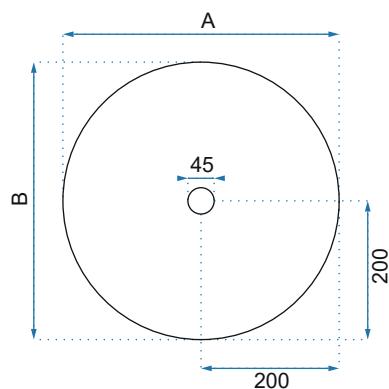

Kod produktu		REA-U4663	
Kod EAN		5902557355570	
Rozmiar	Długość /A/	400 mm	
	Szerokość /B/	400 mm	
	Wysokość /H/	125 mm	
Waga	netto /bez opakowania/	8,5 kg	
	brutto /z opakowaniem/	9,5 kg	
Rodzaj montażu		nablátowa	
Materiał / Kolor		ceramika	szary / niebieski
Rodzaj umywalki		bez przelewu	
Otwór na baterię		nie	
Dedykowana bateria		ścienna lub montowana na blacie