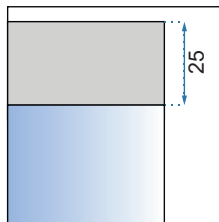

3. Prowadnica