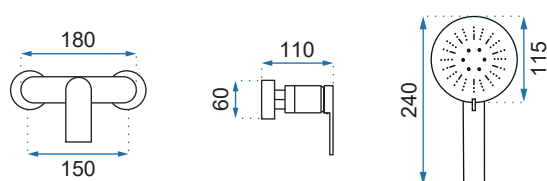

VERSO ZŁOTA SZCZOTKOWANA

Kod produktu	REA-B6566	
Kod EAN	5902557375479	
Waga	netto /bez opakowania/	1,3 kg
	brutto /z opakowaniem/	1,5 kg
Rodzaj	prysznicowa	
Kolor	złoty	
Głowica	ceramiczna z mieszaczem	
Materiał	korpus mosiężny, warstwa wierzchnia - system PVD	
Podłączenie	1/2 cala	
W komplecie	słuchawka ABS, uchwyt na słuchawkę, wąż 1500 mm	
Montaż	na ścianę