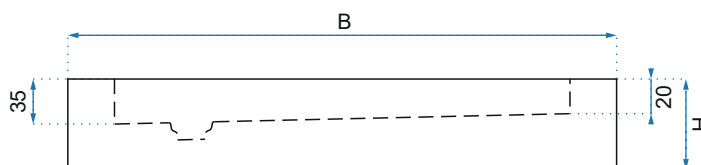

Model	80x100	
Kod produktu	REA-K4087	
Kod EAN	5902557354740	
Rozmiar	Długość /A/	1000 mm
	Szerokość /B/	800 mm
	Wysokość /H/	60 mm
Waga	netto /bez opakowania/	15 kg
	brutto /z opakowaniem/	17kg
Materiał	akryl, gładkie, nieryflowane dno	
Kształt / Kolor	prostokątny / czarny	
Odptyw	umieszczony na środku brodzika przy tylnej krawędzi	
W komplecie	syfon czyszczony od góry, 90 mm, chromowany korek	
Kierunek	uniwersalny, brodzik obracalny