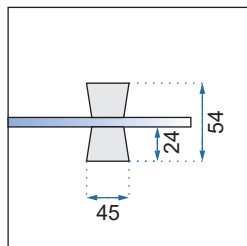

FOLD N2 CHROM

80x80

90x90

**Easy
Clean**

Rozmiar	80x80	90x90	
Kod produktu	REA-K9990	REA-K9991	
Kod EAN	5902557341528	5902557341535	
Waga	netto /bez opakowania/	51 kg	54 kg
	brutto /z opakowaniem/	53 kg	56 kg
Rodzaj	narożna		
Grubość szkła	6 mm, hartowane, powłoka EASY-CLEAN		
Kolor	transparentny		
Drzwi	kabina 2-drzwiowa, drzwi składane, mechanizm unoszenia na zawiasach		
Otwieranie	na zewnątrz i do wewnątrz		
Dodatkowe informacje	chromowane wykończenia		
Adapter	chromowany aluminiowy		
W komplecie	chromowane uchwyty, stalowe zawiasy, listwa progowa, uszczelki		
Montaż	na brodziku lub bezpośrednio na posadzce		
Kierunek kabiny	uniwersalny		
Klasa szczelności	druga		

2. Klamka

Model	A /zakres regulacji na profilu/	B /zakres regulacji na profilu/	C /szerokość szyby drzwi/	D /szerokość szyby drzwi/	E /szerokość szyby ścianki stałej/	F /szerokość szyby ścianki stałej/	Szerokość wejścia
Fold N2 Chrom 80x80	795-805 mm	795-805 mm	350 mm	350 mm	360 mm	360 mm	1180 mm
Fold N2 Chrom 90x90	895-905 mm	895-905 mm	400 mm	400 mm	410 mm	410 mm	1280 mm