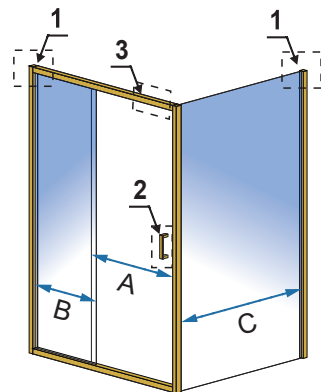

Rodzaj	narożna
Grubość szkła	6 mm, hartowane
Kolor	transparentny
Drzwi	kabina 1-drzwiowa
Otwieranie	drzwi przesuwne
Powłoka	EASY-CLEAN
Dodatkowe informacje	złote wykończenia
Adapter	złoty aluminiowy
W komplecie	złoty uchwyt, listwa progowa, rolki jezdne, uszczelki
Montaż	na brodziku lub bezpośrednio na posadzce
Kierunek kabiny	uniwersalny
Klasa szczelności	pierwsza
Możliwe konfiguracje	kabina składa się z połączenia drzwi oraz ścianki Rapid w dowolnej konfiguracji rozmiarowej