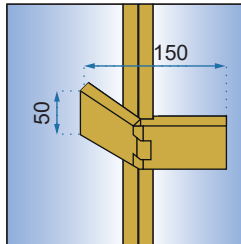

DIAMOND GOLD

80x80

90x90

100x100

**Easy
Clean**

Rozmiar	80x80	90x90	100x100
Kod produktu	REA-K6615	REA-K4904	REA-K6616
Kod EAN	5902557377244	5902557355822	5902557377251
Waga	netto /bez opakowania/	41,5 kg	47,5 kg
	brutto /z opakowaniem/	43,5 kg	49,5 kg
Rodzaj	narożna, pięciokątna		
Grubość szkła	6 mm, hartowane		
Kolor	transparentny		
Drzwi	otwierane, kabina 1-drzwiowa		
Otwieranie	na zewnątrz		
Powłoka	EASY-CLEAN		
Adapter	złoty aluminiowy		
W komplecie	złoty uchwyt, stalowe zawiasy, listwa progowa, uszczelki		
Montaż	na brodziku lub bezpośrednio na posadzce		
Kierunek kabiny	uniwersalny		
Klasa szczelności	pierwsza		
Dodatkowe informacje	wraz z regulacją na adapterze oznaczonym symbolem „A1”, proporcjonalnie ulega zmianie rozmiar oznaczony symbolem „B2”		

3. Zawiasy

Model	A1, A2 /zakres regulacji na profilach/	B1, B2 /szerokość kabiny/	C /szerokość szyby ścianki stałej/	D /szerokość drzwi/	Szerokość wejścia
Diamond Gold 80x80	335-355 mm	785-805 mm	335 mm	600 mm	600 mm
Diamond Gold 90x90	435-455 mm	885-905 mm	435 mm	600 mm	600 mm
Diamond Gold 100x100	535-555 mm	985-1005 mm	535 mm	600 mm	600 mm