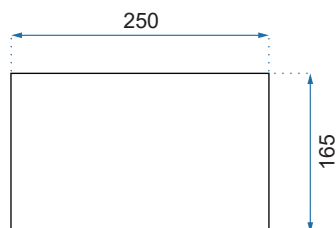

PRZYCISK DO STELAŻA PODTYNKOWEGO

Wzór przycisku	„F”	„H”
Kod produktu	REA-E019A /chrom/	REA-E5691 /chrom/
Kod EAN	5902557376919	5902557366835
Kod produktu	REA-E9854 /black/	REA-E0111 /black/
Kod EAN	5902557356720	5902557368570
Kod produktu	REA-E9853 /gold/	REA-E5692 /gold/
Kod EAN	5902557356713	5902557368594
Waga	netto /bez opakowania/	0,8 kg
	brutto /z opakowaniem/	1 kg
Rodzaj montażu	na stelaż podtynkowy	
Wymiary	250x165 mm	

ZESTAW PODTYNKOWY Z PRZYCISKIEM

Wzór przycisku	„F”	„H”
Kod produktu	REA-E0019 /chrom/	REA-E0014 /chrom/
Kod EAN	5902557330829	5902557305605
Kod produktu	REA-E3652 /black/	REA-E3650 /black/
Kod EAN	5902557345076	5902557345045
Kod produktu	REA-E9851 /gold/	REA-E9863 /gold/
Kod EAN	5902557351671	5902557357048
Waga	netto /bez opakowania/	12 kg
	brutto /z opakowaniem/	14 kg
Rodzaj montażu	na ścianę	
Wymiary	1400x525 mm	
Zabudowa	90 mm	
Splukiwanie	3/6 L	
Parametry	ciche splukiwanie i napętnianie, styropianowa izolacja zbiornika	
W komplecie	zawór przyłączeniowy G1, kołano odpływowe 90/110, wsporniki	
Rozmiar przycisku	250x166 mm