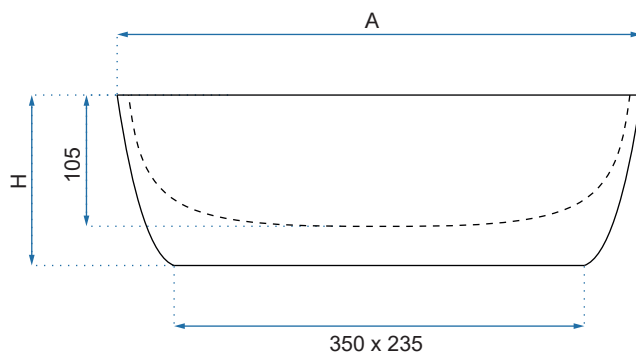

BELINDA BLACK/WHITE