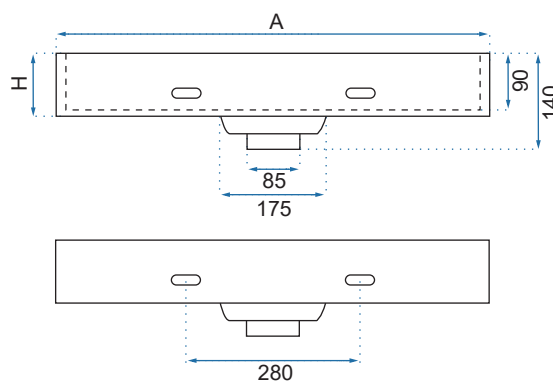

Model		Goya 70	Goya 100
Kod produktu		REA-U8902	REA-U8903
Kod EAN		5902557342273	5902557342280
Rozmiar	Długość /A/	700 mm	1000 mm
	Szerokość /B/	460 mm	460 mm
	Wysokość /H/	100 mm	100 mm
Waga	netto /bez opakowania/	18 kg	22 kg
	brutto /z opakowaniem/	19 kg	23 kg
Rodzaj montażu		nablátowa / ścienna	
Materiał / Kolor		konglomerat	biały
Rodzaj umywalki		bez przelewu	
Otwór na baterię		tak	
Dedykowana bateria		montowana na umywalce