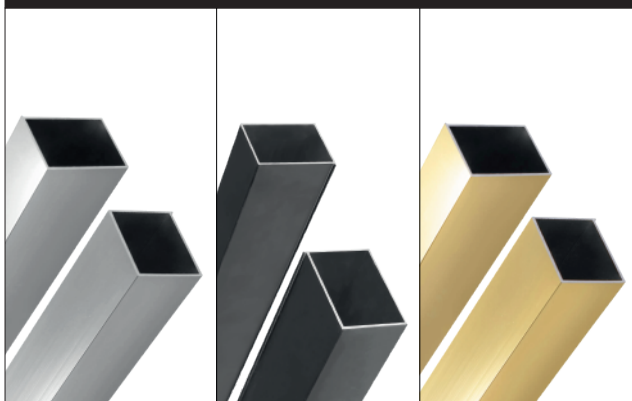

ADAPTER POSZERZAJĄCY RAPID/FARGO/SOLAR