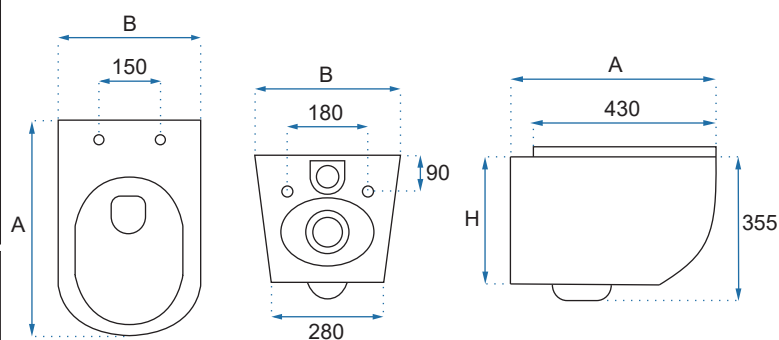

CARLOS DUROPLAST/FLAT/ZM DIAMOND

Kod produktu		REA-C5100
Kod EAN		5902557367016
Rozmiar	Długość /A/	495 mm
	Szerokość /B/	370 mm
	Wysokość /H/	320 mm
Waga	netto /bez opakowania/	26 kg
	brutto /z opakowaniem/	28 kg
Rodzaj montażu		misa wisząca
Model		bez rantu sputującego
Materiał / Kolor		ceramika biały / złoty
Deska		flat, wolnoopadająca, wypinana, zawiasy metalowe /ZM/, wysokość 20 mm
Rozstaw otworów montażowych		180 mm
Możliwe konfiguracje		montaż na stelażach podtynkowych Rea oraz innych dostępnych na rynku, rozmiar przyłącza 140 mm
Zestaw montażowy		dostępny w komplecie