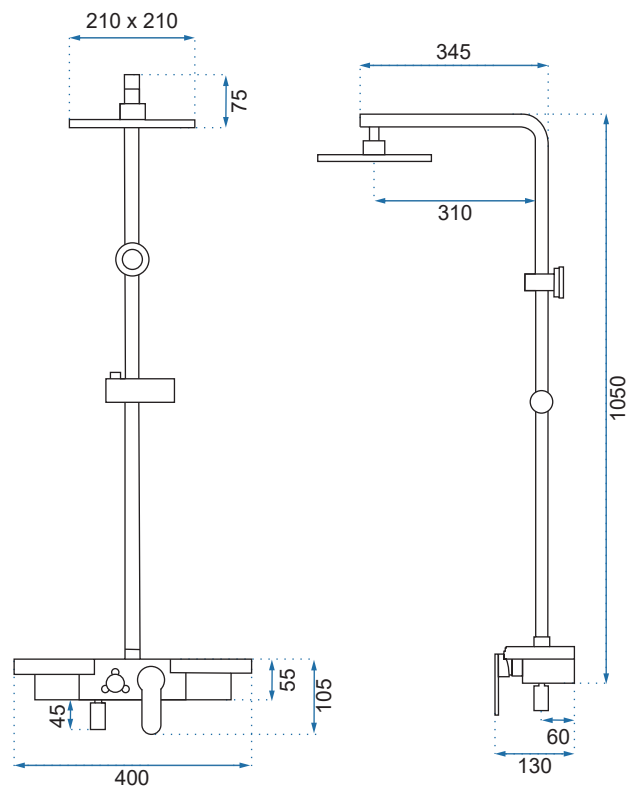

BRAVO CZARNY

Kod produktu	REA-P0636	
Kod EAN	5902557336647	
Waga	netto /bez opakowania/	5 kg
	brutto /z opakowaniem/	7 kg
Rodzaj montażu	ścienny	
Bateria	mieszacz, korpus mosiężny, głowica ceramiczna	
Wymiary	1050x400 mm	
Deszczownica	ABS, czarna matowa, 210x210 mm	
Materiał	ABS/stal, warstwa wierzchnia - galwanotechnika	
Podłączenie	1/2 cala	
W komplecie	słuchawka ABS, wąż 1500 mm, deszczownica	
Właściwości	dźwignia stalowa, system ANTI-CALC	
Dodatkowe informacje	złącze kulowe umożliwiające dowolne ustawienie deszczownicy	