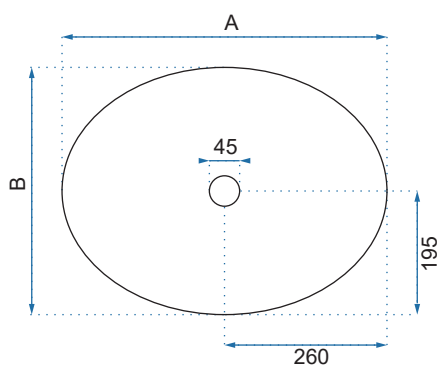

CARINA

Kod produktu		REA-U0568	
Kod EAN		5902557335671	
Rozmiar	Długość /A/	500 mm	
	Szerokość /B/	385 mm	
	Wysokość /H/	120 mm	
Waga	netto /bez opakowania/	7 kg	
	brutto /z opakowaniem/	8 kg	
Rodzaj montażu		nablátowa	
Materiał / Kolor		ceramika	biały
Rodzaj umywalki		bez przelewu	
Otwór na baterię		tak	
Dedykowana bateria		montowana na umywalce	

CAROLA

Kod produktu		REA-U8198
Kod EAN		5902557320516
Rozmiar	Długość /A/	515 mm
	Szerokość /B/	390 mm
	Wysokość /H/	140 mm
Waga	netto /bez opakowania/	7 kg
	brutto /z opakowaniem/	8 kg
Rodzaj montażu		nablátowa
Materiał / Kolor		ceramika biały
Rodzaj umywalki		bez przelewu
Otwór na baterię		nie
Dedykowana bateria		ścienna lub montowana na blacie