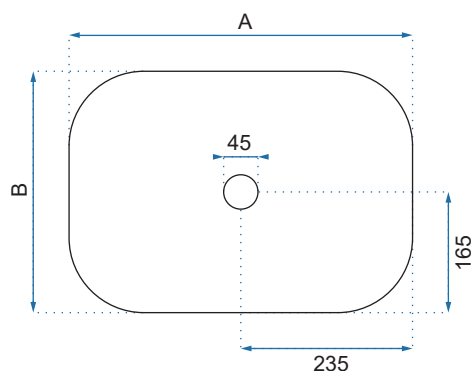

Kod produktu		REA-U8603	
Kod EAN		5902557336142	
Rozmiar	Długość /A/	465 mm	
	Szerokość /B/	330 mm	
	Wysokość /H/	135 mm	
Waga	netto /bez opakowania/	7 kg	
	brutto /z opakowaniem/	8 kg	
Rodzaj montażu		nablátowa	
Materiał / Kolor		ceramika	biały
Rodzaj umywalki		bez przelewu	
Otwór na baterię		nie	
Dedykowana bateria		ścienna lub montowana na blacie