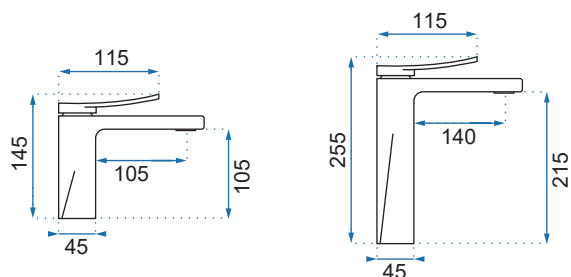

SOUL ŻŁOTA SZCZOTKOWANA/CZARNA

Model	Soul Złota Szotkowana/ Czarna Niska	Soul Złota Szotkowana/ Czarna Wysoka
Kod produktu	REA-B9960	REA-B9961
Kod EAN	5902557369232	5902557369249
Waga	netto /bez opakowania/	1,3 kg
	brutto /z opakowaniem/	1,5 kg
Rodzaj	umywalkowa	
Wysokość baterii	150 mm	255 mm
Kolor	złoty /czarny matowy	
Głowica	ceramiczna z mieszaczem	
Materiał	korpus mosiężny, warstwa wierzchnia - system PVD/galwanotechnika	
Właściwości	nieruchoma wylewka	
Perlator	napowietrzający	
Podłączenie	3/8 cala	
W komplecie	wężyki przyłączeniowe, śruby montażowe, uszczelki	
Montaż	na umywalkę lub blat