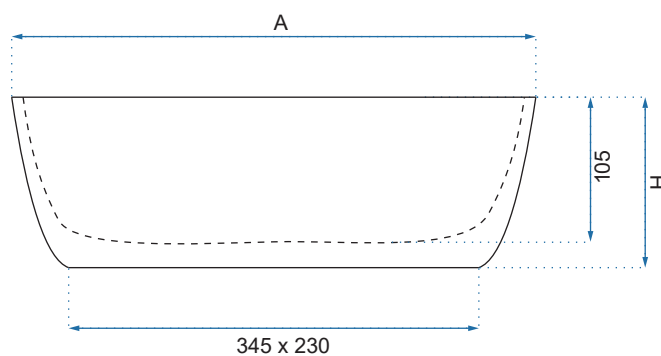

Kod produktu		REA-U9652	
Kod EAN		5902557336104	
Rozmiar	Długość /A/	465 mm	
	Szerokość /B/	340 mm	
	Wysokość /H/	135 mm	
Waga	netto /bez opakowania/	7,5 kg	
	brutto /z opakowaniem/	8,5 kg	
Rodzaj montażu		nablátowa	
Materiał / Kolor		ceramika	złoty / biały
Rodzaj umywalki		bez przelewu	
Otwór na baterię		nie	
Dedykowana bateria		ścienna lub montowana na blacie