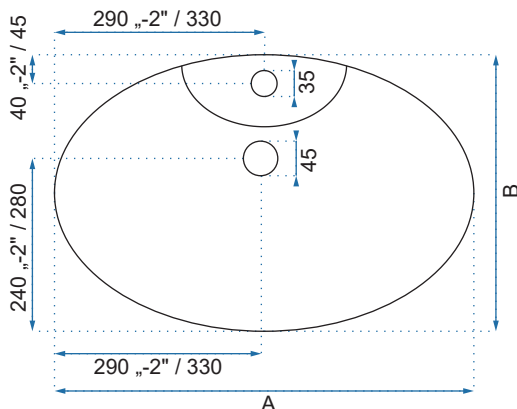

Model		Rosa-2	Rosa
Kod produktu		REA-U0160	REA-00692
Kod EAN		5902557300204	5902557341542
Rozmiar	Długość /A/	585 mm	660 mm
	Szerokość /B/	385 mm	440 mm
	Wysokość /H/	175 mm	210 mm
Waga	netto /bez opakowania/	8,5 kg	12 kg
	brutto /z opakowaniem/	9,5 kg	13 kg
Rodzaj montażu		nablatowa	
Materiał / Kolor		ceramika	biały
Rodzaj umywalki		z przelewem	
Otwór na baterię		tak	
Dedykowana bateria		montowana na umywalce