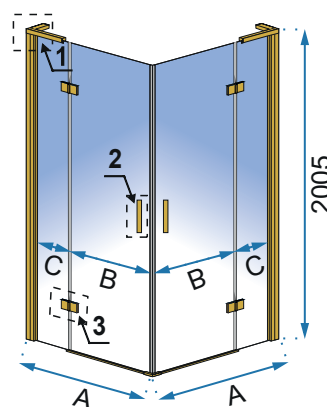

Easy
Clean

Rodzaj	narożna
Grubość szkła	6 mm, hartowane
Kolor	transparentny
Drzwi	otwierane, kabina 1-drzwiowa lub 2-drzwiowa
Otwieranie	na zewnątrz
Powłoka	EASY-CLEAN
Dodatkowe informacje	złote wykończenia
Adapter	złoty aluminiowy
W komplecie	złoty uchwyt, zawiasy, listwa progowa, uszczelki
Montaż	na brodziku lub bezpośrednio na posadzce
Kierunek kabiny	uniwersalny
Konfiguracja kabiny	kabina składa się z dowolnego połączenia 2 rozmiarów drzwi lub drzwi i ścianki Hugo Gold Brush