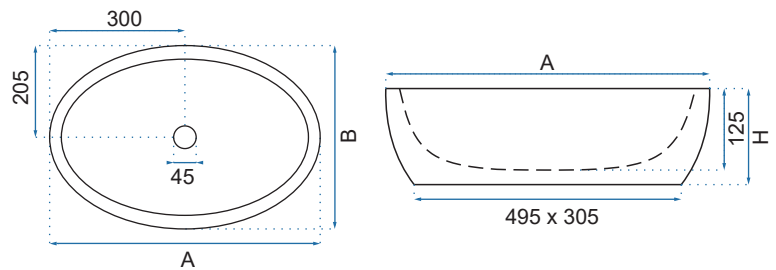

MELANIA GOLD/WHITE