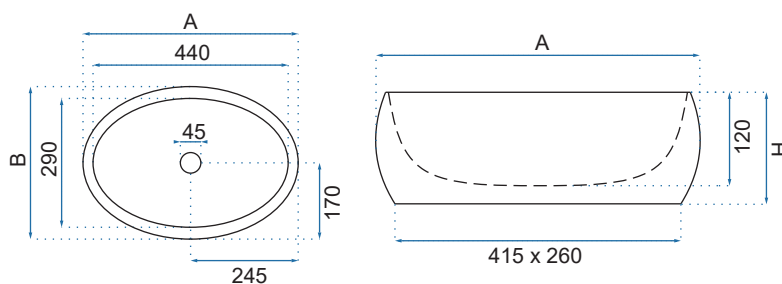

LINDA STONE