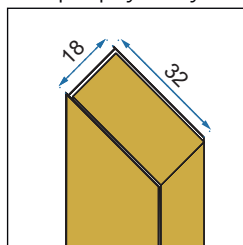

1. Adapter przyścienny