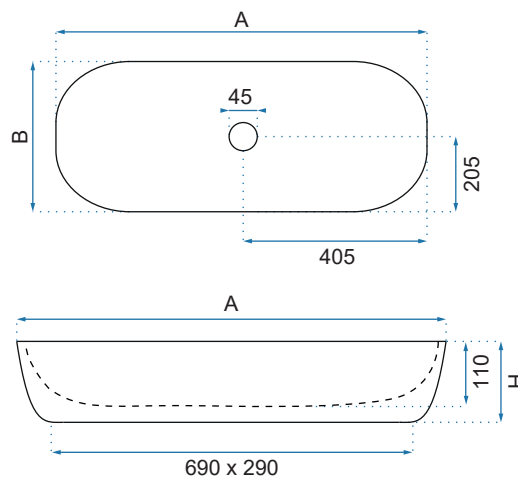

CLEO 81 MARMO SHINY