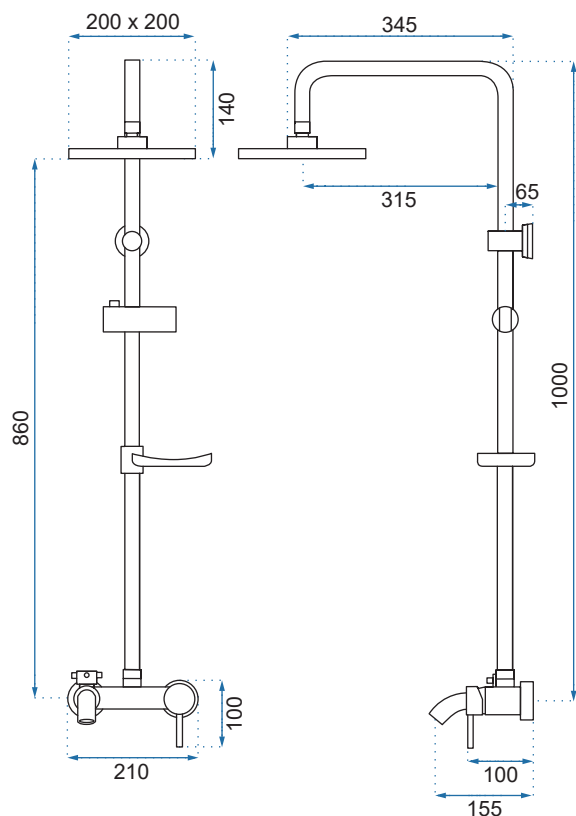

LUIS

Model	Luis Chrom	Luis Czarny	Luis Złoty
Kod produktu	REA-P7007	REA-P7005	REA-P7006
Kod EAN	5902557349180	5902557349173	5902557349166
Waga	netto /bez opakowania/	5 kg	
	brutto /z opakowaniem/	6 kg	
Rodzaj montażu	ścienny		
Bateria	mieszacz, korpus mosiężny, głowica ceramiczna		
Deszczownica	ABS, chrom/czarna matowa/złota, średnica 200 mm		
Materiał	ABS/stal, warstwa wierzchnia - chrom/galwanotechnika/system PVD		
Podłączenie	1/2 cala		
W komplecie	słuchawka ABS, wąż 1500 mm, deszczownica		
Właściwości	drążek stalowy, system ANTI-CALC		
Dodatkowe informacje	złącze kulowe umożliwiające dowolne ustawienie deszczownicy		

LUNGO WANNOWO-NATRYSKOWY

Model	Lungo Chrom	Lungo Czarny	Lungo Złoty
Kod produktu	REA-P6612	REA-P4112	REA-P4125
Kod EAN	5902557377770	5902557341566	5902557356959
Waga	netto /bez opakowania/	5 kg	
	brutto /z opakowaniem/	7 kg	
Rodzaj montażu	ścienny podtynkowy		
Bateria	3-funkcyjna, mieszacz, korpus mosiężny, głowica ceramiczna		
Deszczownica	ABS, chrom/czarna matowa/złota, średnica 250 mm		
Materiał	stal, warstwa wierzchnia - chrom/galwanotechnika/system PVD		
Podłączenie	1/2 cala		
Właściwości	system ANTI-CALC		
W komplecie	słuchawka ABS, box, punktowy uchwyt słuchawki z zasilaniem, wylewka, wąż 1500 mm, ramię, deszczownica		
Dodatkowe informacje	złącze kulowe umożliwiające dowolne ustawienie deszczownicy