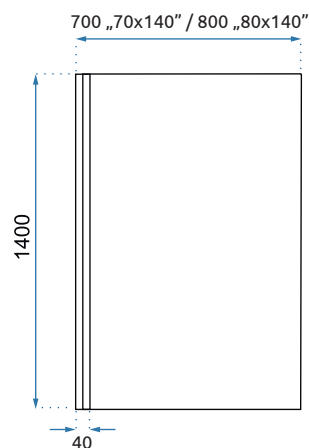

Model	70 x 140	80 x 140	
Kod produktu	REA-K4569	REA-K4570	
Kod EAN	5902557351657	5902557351664	
Rozmiar	Wysokość	1400 mm	1400 mm
	Szerokość	700 mm	800 mm
Waga	netto /bez opakowania/	14 kg	15 kg
	brutto /z opakowaniem/	16 kg	17 kg
Rodzaj	1-skrzydłowy, ruchomy		
Kolor	transparentny		
Grubość szkła	5 mm, hartowane		
Składany	do wewnątrz / na zewnątrz		
W komplecie	dolna uszczelka		
Kierunek montażu	pravo lub lewo stronny