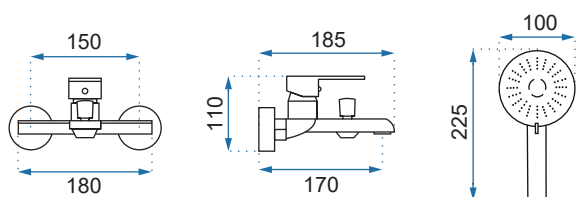

FLIP

Model	Flip Chrom	Flip Czarna	
Kod produktu	REA-B2002	REA-B2003	
Kod EAN	5902557374533	5902557374526	
Waga	netto /bez opakowania/	1,8 kg	
	brutto /z opakowaniem/	2,0 kg	
Rodzaj	wannowa		
Kolor	chrom, czarny matowy		
Głowica	ceramiczna z mieszaczem		
Materiał	korpus mosiężny, warstwa wierzchnia - chrom, galwanotechnika		
Właściwości	nieruchoma wylewka		
Perlator	napowietrzający		
Podłączenie	1/2 cala		
W komplecie	słuchawka ABS, wąż 1500 mm, uchwyt punktowy, punktowe wyjście zasilające		
Montaż	na ścianę