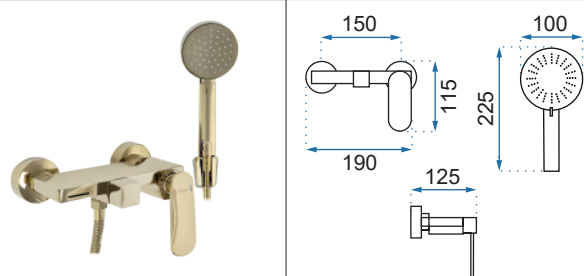

BERG

Model	Berg Chrom	Berg Czarna	Berg Żłota
Kod produktu	REA-B2037	REA-B2040	REA-B2043
Kod EAN	5902557370481	5902557370511	5902557370542
Waga	netto /bez opakowania/	1,8 kg	
	brutto /z opakowaniem/	2,0 kg	
Rodzaj	wannowa		
Kolor	chrom, czarny matowy, złoty		
Głowica	ceramiczna z mieszaczem		
Materiał	korpus mosiężny, warstwa wierzchnia - chrom, galwanotechnika, system PVD		
Właściwości	nieruchoma wylewka		
Perlator	napowietrzający		
Podłączenie	1/2 cala		
W komplecie	słuchawka ABS, uchwyt na słuchawkę, wąż 1500 mm		
Montaż	na ścianę