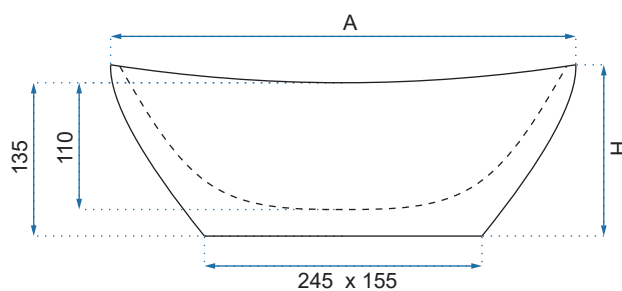

SOFIA TERAZZO

Kod produktu		REA-U6932
Kod EAN		5902557359875
Rozmiar	Długość /A/	410 mm
	Szerokość /B/	345 mm
	Wysokość /H/	150 mm
Waga	netto /bez opakowania/	5,5 kg
	brutto /z opakowaniem/	6,5 kg
Rodzaj montażu		nablátowa
Materiał / Kolor		ceramika lastryko
Rodzaj umywalki		bez przelewu
Otwór na baterię		nie
Dedykowana bateria		ścienna lub montowana na blacie