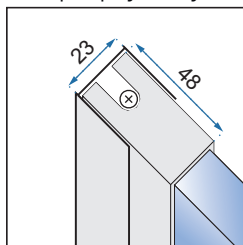

1. Adapter przyścienny