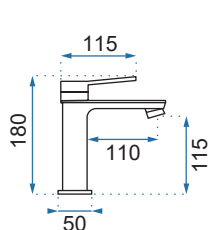

VIRAL CHROM

Model	Viral Chrom Niska	Viral Chrom Wysoka
Kod produktu	REA-B2019	REA-B2020
Kod EAN	5902557370306	5902557370313
Waga	netto /bez opakowania/	0,8 kg
	brutto /z opakowaniem/	1,0 kg
Rodzaj	umywalkowa	
Wysokość baterii	180 mm	305 mm
Kolor	chrom	
Głowica	ceramiczna z mieszaczem	
Materiał	korpus miedziany, warstwa wierzchnia - chrom	
Właściwości	nieruchoma wylewka	
Perlator	napowietrzający	
Podłączenie	3/8 cala	
W komplecie	wężyki przyłączeniowe, śruby montażowe, uszczelki	
Montaż	na umywalkę lub blat