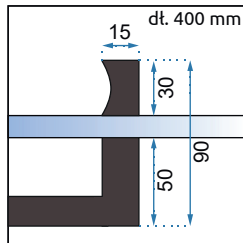

1. Adapter przyścienny

2. Wspornik

dł. 700-1200 mm

3. Klamka

Model	Kod produktu	Kod EAN	A /zakres regulacji na profilach/	B /szerokość szyby ścianki przesuwnej/	C /szerokość szyby ścianki stałej/	Waga netto /bez opakowania/	Waga brutto /z opakowaniem/
Cortis Black 100x200	REA-K7740	5902557362905	990-1005 mm	510 mm	480 mm	20,2 kg	22,2 kg
Cortis Black 120x200	REA-K8880	5902557355884	1190-1205 mm	610 mm	580 mm	23,2 kg	25,2 kg