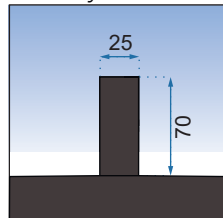

RAPID SWING BLACK

DRZWI	ŚCIANKA
70x195	80x195
80x195	90x195
90x195	100x195
100x195	

Rodzaj	narożna
Grubość szkła	6 mm, hartowane
Kolor	transparentny
Drzwi	otwierane, kabina 1-drzwiowa
Otwieranie	na zewnątrz i do wewnątrz
Powłoka	EASY-CLEAN
Adapter	czarny aluminiowy
W komplecie	czarny uchwyt, listwa progowa, uszczelki
Montaż	na brodziku lub bezpośrednio na posadzce
Kierunek kabiny	uniwersalny
Klasa szczelności	pierwsza
Możliwe konfiguracje	kabina składa się z połączenia drzwi oraz ścianek Rapid w dowolnej konfiguracji rozmiarowej

3. Zawiasy

Model	Kod produktu	Kod EAN	Zakres regulacji na profilu	A /szerokość szyby drzwi/	B /szerokość szyby ścianki stałej/	Waga brutto /z opakowaniem/
Rapid Swing Black 70x190 (drzwi)	REA-K6407	5902557342419	685-705 mm	630 mm	-	24 kg
Rapid Swing Black 80x190 (drzwi)	REA-K6408	5902557342426	785-805 mm	730 mm	-	27 kg
Rapid Swing Black 90x190 (drzwi)	REA-K6409	5902557342433	885-905 mm	830 mm	-	30 kg
Rapid Swing Black 100x190 (drzwi)	REA-K6410	5902557342440	985-1005 mm	930 mm	-	33 kg
Rapid Black 80x190 (ścianka)	REA-K6421	5902557342549	785-795 mm	-	730 mm	26 kg
Rapid Black 90x190 (ścianka)	REA-K6422	5902557342556	885-895 mm	-	830 mm	29 kg
Rapid Black 100x190 (ścianka)	REA-K6423	5902557342563	985-995 mm	-	930 mm	32 kg