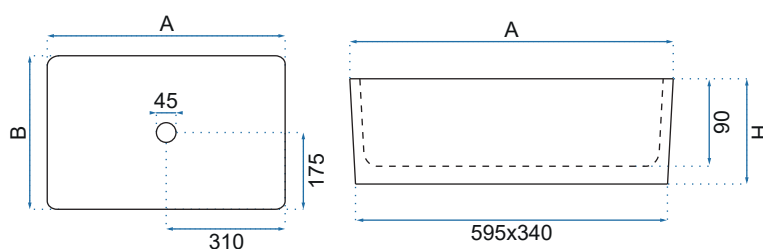

DENIS MARMO SHINY

ELMA

Kod produktu		REA-U8493
Kod EAN		5902557336876
Rozmiar	Długość /A/	450 mm
	Szerokość /B/	450 mm
	Wysokość /H/	140 mm
Waga	netto /bez opakowania/	8 kg
	brutto /z opakowaniem/	9 kg
Rodzaj montażu		nablátowa
Materiał / Kolor		ceramika biały
Rodzaj umywalki		bez przelewu
Otwór na baterię		nie
Dedykowana bateria		ścienna lub montowana na blacie