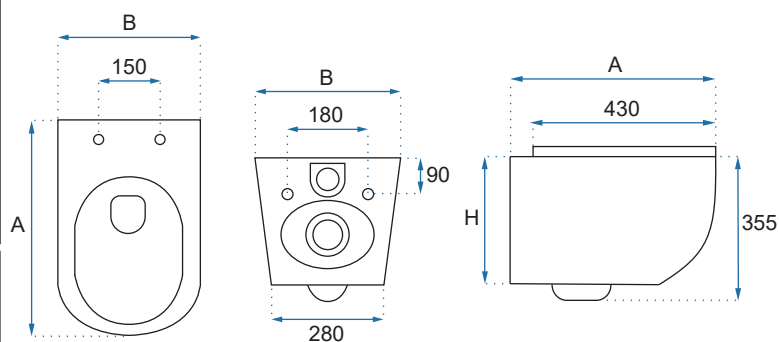

Kod produktu		REA-C0669
Kod EAN		5902557357109
Rozmiar	Długość /A/	495 mm
	Szerokość /B/	370 mm
	Wysokość /H/	320 mm
Waga	netto /bez opakowania/	21 kg
	brutto /z opakowaniem/	23 kg
Rodzaj montażu		misa wisząca
Model		bez rantu sputującego
Materiał / Kolor		ceramika złoty / biały
Deska		flat, wolnoopadająca, wypinana, zawiasy metalowe /ZM/, wysokość 20 mm
Rozstaw otworów montażowych		180 mm
Możliwe konfiguracje		montaż na stelażach podtynkowych Rea oraz innych dostępnych na rynku, rozmiar przyłącza 140 mm
Zestaw montażowy		dostępny w komplecie