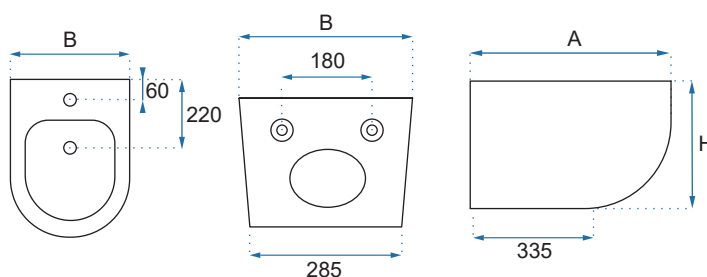

Kod produktu		REA-C2288
Kod EAN		5902557370085
Rozmiar	Długość /A/	495 mm
	Szerokość /B/	370 mm
	Wysokość /H/	325 mm
Waga	netto /bez opakowania/	25 kg
	brutto /z opakowaniem/	27 kg
Rodzaj montażu		bidet wiszący
Materiał / Kolor		ceramika / biało-złoty
Rozstaw otworów montażowych		180 mm
Możliwe konfiguracje		montaż na dedykowanych stelażach podtynkowych, rozmiar przyłącza 140 mm
Zestaw montażowy		dostępny w komplecie