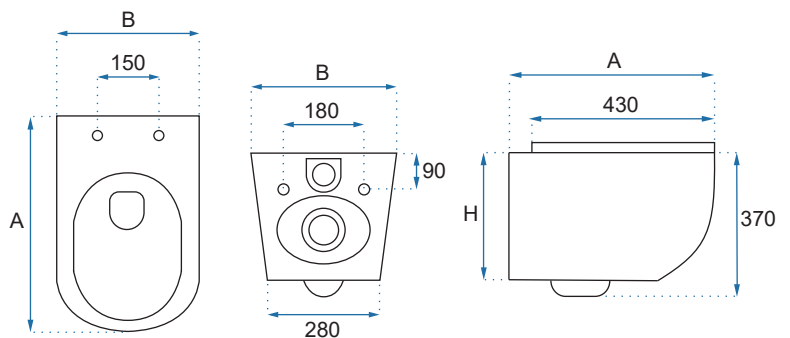

Kod produktu		REA-C6942
Kod EAN		5902557366606
Rozmiar	Długość /A/	490 mm
	Szerokość /B/	370 mm
	Wysokość /H/	330 mm
Waga	netto /bez opakowania/	21 kg
	brutto /z opakowaniem/	23 kg
Rodzaj montażu		misa wisząca
Model		bez rantu sputkującego
Materiał / Kolor		ceramika złoty szczotkowany / biały
Deska		flat, wolnoopadająca, wypinana, zawiasy metalowe /ZM/, wysokość 20 mm
Rozstaw otworów montażowych		180 mm
Możliwe konfiguracje		montaż na stelażach podtynkowych Rea oraz innych dostępnych na rynku, rozmiar przyłącza 140 mm
Zestaw montażowy		dostępny w komplecie