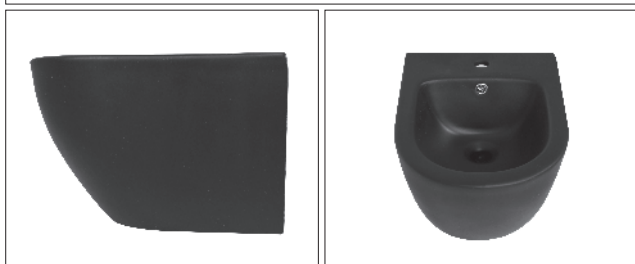

Kod produktu		REA-C9901
Kod EAN		5902557334995
Rozmiar	Długość /A/	495 mm
	Szerokość /B/	370 mm
	Wysokość /H/	325 mm
Waga	netto /bez opakowania/	25 kg
	brutto /z opakowaniem/	27 kg
Rodzaj montażu		bidet wiszący
Materiał / Kolor		ceramika / czarny matowy
Rozstaw otworów montażowych		180 mm
Możliwe konfiguracje		montaż na dedykowanych stelażach podtynkowych, rozmiar przyłącza 140 mm
Zestaw montażowy		dostępny w komplecie