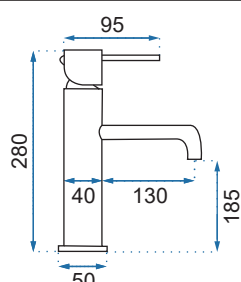

LUNGO ZŁOTA SZCZOTKOWANA

Model	Lungo Złota Szczotkowana Niska	Lungo Złota Szczotkowana Wysoka
Kod produktu	REA-B4527	REA-B4526
Kod EAN	5902557364008	5902557363995
Waga	netto /bez opakowania/	1,4 kg
	brutto /z opakowaniem/	1,8 kg
Rodzaj	umywalkowa	
Wysokość baterii	165 mm	280 mm
Kolor	złoty	
Głowica	ceramiczna z mieszaczem	
Materiał	korpus mosiężny, warstwa wierzchnia - system PVD	
Właściwości	nieruchoma wylewka	
Perlator	napowietrzający	
Podłączenie	3/8 cala	
W komplecie	wężyki przyłączeniowe, śruby montażowe, uszczelki	
Montaż	na umywalkę lub blat