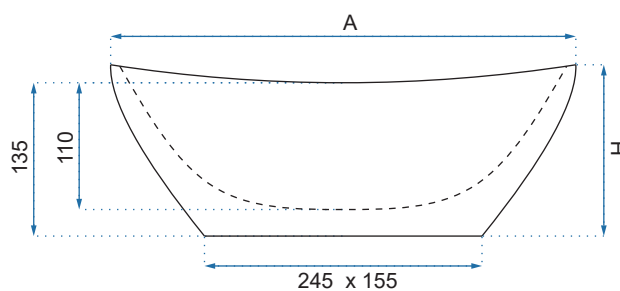

SOFIA BLACK/WHITE