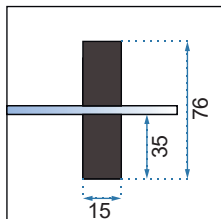

RAPID SLIDE BLACK

DRZWI	ŚCIANKA
100x195	80x195
110x195	90x195
120x195	100x195
130x195	
140x195	
150x195	
160x195	

Rodzaj	narożna
Grubość szkła	6 mm, hartowane
Kolor	transparentny
Drzwi	kabina 1-drzwiowa
Otwieranie	drzwi przesuwne
Powłoka	EASY-CLEAN
Dodatkowe informacje	czarne wykończenia
Adapter	czarny aluminiowy
W komplecie	czarny uchwyt, listwa progowa, rolki jezdne, uszczelki
Montaż	na brodziku lub bezpośrednio na posadzce
Kierunek kabiny	uniwersalny
Klasa szczelności	pierwsza
Możliwe konfiguracje	kabina składa się z połączenia drzwi oraz ścianki Rapid w dowolnej konfiguracji rozmiarowej

2. Klamka

Model	Kod produktu	Kod EAN	Zakres regulacji na profilu	A /szerokość szyby drzwi/	B /szerokość szyby ścianki stałej/	C /szerokość szyby ścianki stałej/	Waga brutto /z opakowaniem/
Rapid Slide B. 100x190 (drzwi)	REA-K6400	5902557342341	990-1010 mm	510 mm	435 mm	-	35 kg
Rapid Slide B. 110x190 (drzwi)	REA-K6401	5902557342358	1090-1110 mm	560 mm	485 mm	-	37.5 kg
Rapid Slide B. 120x190 (drzwi)	REA-K6402	5902557342365	1190-1210 mm	610 mm	535 mm	-	40.5 kg
Rapid Slide B. 130x190 (drzwi)	REA-K6403	5902557342372	1290-1310 mm	660 mm	585 mm	-	43.5 kg
Rapid Slide B. 140x190 (drzwi)	REA-K6404	5902557342389	1390-1410 mm	660 mm	685 mm	-	46.5 kg
Rapid Slide B. 150x190 (drzwi)	REA-K6405	5902557342396	1490-1510 mm	660 mm	785 mm	-	49.5 kg
Rapid Slide B. 160x190 (drzwi)	REA-K6406	5902557342402	1590-1610 mm	660 mm	885 mm	-	53.5 kg
Rapid B. 80x190 (ścianka)	REA-K6421	5902557342549	785-795 mm	-	-	730 mm	26 kg
Rapid B. 90x190 (ścianka)	REA-K6422	5902557342556	885-895 mm	-	-	830 mm	29 kg
Rapid B. 100x190 (ścianka)	REA-K6423	5902557342563	985-995 mm	-	-	930 mm	32 kg