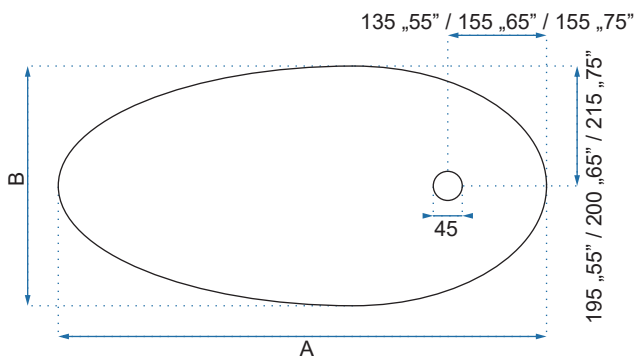

GRETA

Model	Greta 55	Greta 65	Greta 75	
Kod produktu	REA-U8536	REA-U8537	REA-U1500	
Kod EAN	5902557348725	5902557348732	5902557322879	
Rozmiar	Długość /A/	560 mm	655 mm	765 mm
	Szerokość /B/	390 mm	400 mm	430 mm
	Wysokość /H/	130 mm	130 mm	130 mm
Waga	netto /bez opakowania/	8,5 kg	9,5 kg	10,5 kg
	brutto /z opakowaniem/	9,5 kg	10,5 kg	11,5 kg
Rodzaj montażu		nablátowa		
Materiał / Kolor		ceramika	biały	
Rodzaj umywalki		bez przelewu		
Otwór na baterię		nie		
Dedykowana bateria		ścienna lub montowana na blacie		