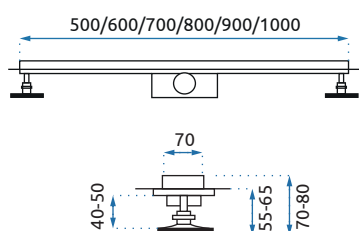

NEO & PURE PRO ZŁOTY POŁYSK

Rozmiar	Kod produktu	Kod EAN	Waga	
			netto /bez opakowania/	brutto /z opakowaniem/
500 mm	REA-G5693	5902557368464	2,00 kg	2,45 kg
600 mm	REA-G5610	5902557368341	2,25kg	2,65 kg
700 mm	REA-G5600	5902557357215	2,65kg	2,85 kg
800 mm	REA-G5601	5902557357222	2,85kg	3,05 kg
900 mm	REA-G5602	5902557357239	3,05kg	3,25 kg
1000 mm	REA-G5611	5902557368358	3,25kg	3,45 kg
Rodzaj		liniowy z maskownicą w potysku		
Materiał		stal nierdzewna		
Ruszt		odwracalny		
Wzór		gładki lub do zabudowy płytki		
Grubość rynny dolnej		1.2 mm		
Szerokość		70 mm		
Kołnierz montażowy		tak		
Syfon		plastikowy ruchomy, odejście 40/50 mm		
Rura odpływowa		średnica 50 mm		
Głębokość montażu		55-65 mm		
Przepustowość syfonu		27 litrów/min		
W komplecie		maskownica, plastikowy syfon, kołnierz uszczelniający, nóżki poziomujące, plastikowe stabilizatory rusztu		
Dodatkowe informacje		wyjmowany osadnik zanieczyszczeń, siateczka zatrzymująca nieczystości