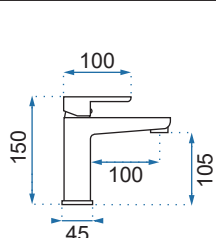

ORIX ŻŁOTA

Model	Orix Żłota Niska	Orix Żłota Wysoka	
Kod produktu	REA-B6163	REA-B7779	
Kod EAN	5902557369584	5902557369614	
Waga	netto /bez opakowania/	0,8 kg	1,8 kg
	brutto /z opakowaniem/	1,0 kg	2,0 kg
Rodzaj	umywalkowa		
Wysokość baterii	150 mm	275 mm	
Kolor	złoty		
Głowica	ceramiczna z mieszaczem		
Materiał	korpus mosiężny, warstwa wierzchnia - system PVD		
Właściwości	nieruchoma wylewka		
Perlator	napowietrzający		
Podłączenie	3/8 cala		
W komplecie	wężyki przyłączeniowe, śruby montażowe, uszczelki		
Montaż	na umywalkę lub blat