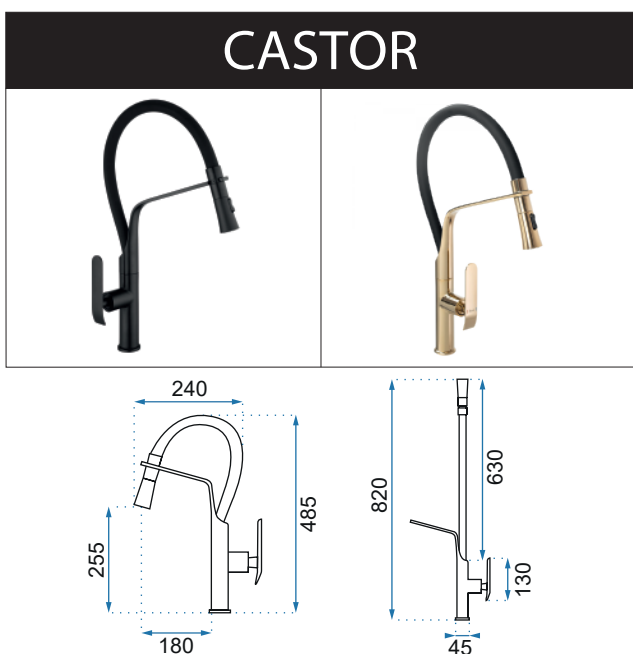

CASTOR

Model	Castor Czarna	Castor Czarna/Złota
Kod produktu	REA-B6935	REA-B6936
Kod EAN	5902557357543	5902557369997
Waga	netto /bez opakowania/	1,4 kg
	brutto /z opakowaniem/	1,8 kg
Rodzaj	kuchenna	
Wysokość baterii	485 mm	
Kolor	czarny matowy, czarny matowy/złoty	
Głowica	ceramiczna z mieszaczem	
Materiał	korpus mosiężny, warstwa wierzchnia - galwanotechnika, galwanotechnika/system PVD	
Właściwości	obracana, wyciągana wylewka	
Perlator	napowietrzający	
Podłączenie	3/8 cala	
W komplecie	wężyki przyłączeniowe, śruby montażowe, uszczelki	
Montaż	na zlewozmywak lub blat