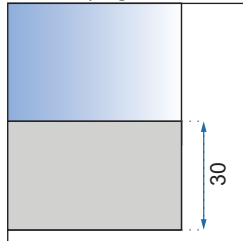

3. Listwa progowa