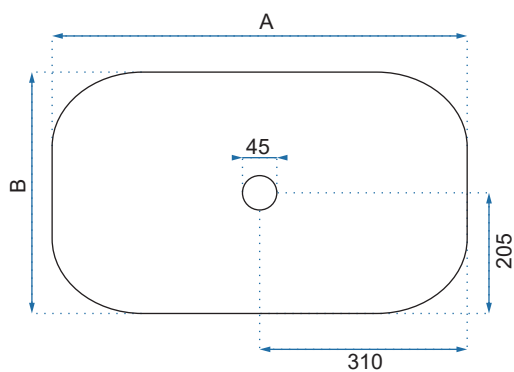

CLAUDIA

Kod produktu		REA-U6644
Kod EAN		5902557335497
Rozmiar	Długość /A/	510 mm
	Szerokość /B/	340 mm
	Wysokość /H/	130 mm
Waga	netto /bez opakowania/	8,5 kg
	brutto /z opakowaniem/	9,5 kg
Rodzaj montażu		nablátowa
Materiał / Kolor		ceramika biały
Rodzaj umywalki		bez przelewu
Otwór na baterię		nie
Dedykowana bateria		ścienna lub montowana na blacie

CLEO 61

Kod produktu		REA-U0024
Kod EAN		5902557340446
Rozmiar	Długość /A/	605 mm
	Szerokość /B/	410 mm
	Wysokość /H/	140 mm
Waga	netto /bez opakowania/	9 kg
	brutto /z opakowaniem/	10 kg
Rodzaj montażu		nablátowa
Materiał / Kolor		ceramika biały
Rodzaj umywalki		bez przelewu
Otwór na baterię		nie
Dedykowana bateria		ścienna lub montowana na blacie