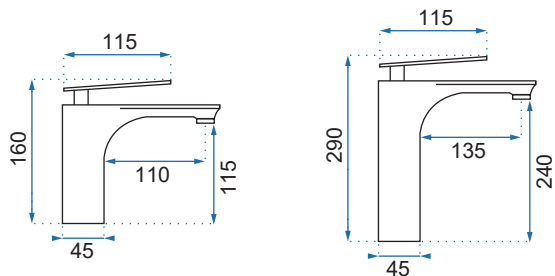

BERG CZARNA

Model	Berg Czarna Niska	Berg Czarna Wysoka	
Kod produktu	REA-B2038	REA-B2039	
Kod EAN	5902557370498	5902557370504	
Waga	netto /bez opakowania/	1,3 kg	1,7 kg
	brutto /z opakowaniem/	1,5 kg	2,0 kg
Rodzaj	umywalkowa		
Wysokość baterii	160 mm	290 mm	
Kolor	czarny matowy		
Głowica	ceramiczna z mieszaczem		
Materiał	korpus mosiężny, warstwa wierzchnia - galwanotechnika		
Właściwości	nieruchoma wylewka		
Perlator	napowietrzający		
Podłączenie	3/8 cala		
W komplecie	wężyki przyłączeniowe, śruby montażowe, uszczelki		
Montaż	na umywalkę lub blat