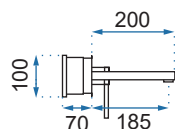

MILD CZARNA/RÓŻOWE ZŁOTO

Kod produktu	REA-B9142	
Kod EAN	5902557376452	
Waga	netto /bez opakowania/	2,3 kg
	brutto /z opakowaniem/	2,5 kg
Rodzaj	umywalkowa podtynkowa	
Kolor	czarny matowy/różowe złoto	
Głowica	ceramiczna z mieszaczem	
Materiał	korpus mosiężny, warstwa wierzchnia - galwanotechnika/system PVD	
Właściwości	nieruchoma wylewka	
Perlator	napowietrzający	
Podłączenie	1/2 cala	
Montaż	na ścianę