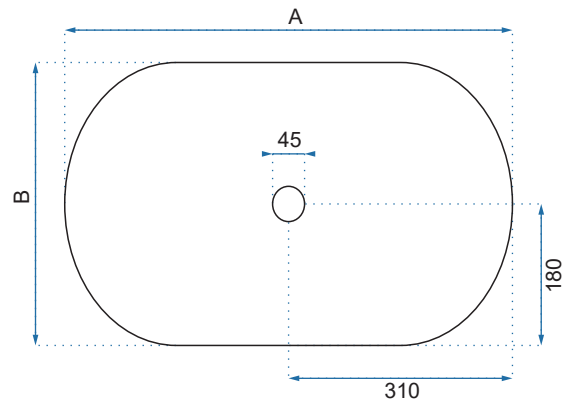

ROYAL IN GOLD/BLACK MARBLE