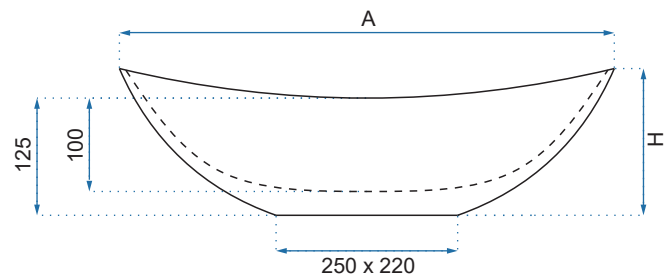

ROYAL IN GOLD/BLACK MARBLE