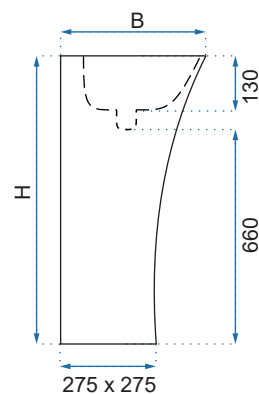

Kod produktu		REA-U9901
Kod EAN		5902557329557
Rozmiar	Długość /A/	480 mm
	Szerokość /B/	420 mm
	Wysokość /H/	835 mm
Waga	netto /bez opakowania/	27 kg
	brutto /z opakowaniem/	30 kg
Rodzaj montażu		wolnostojąca
Materiał / Kolor		ceramika biały
Rodzaj umywalki		z przelewem
Otwór na baterię		tak
Dedykowana bateria		montowana na umywalce