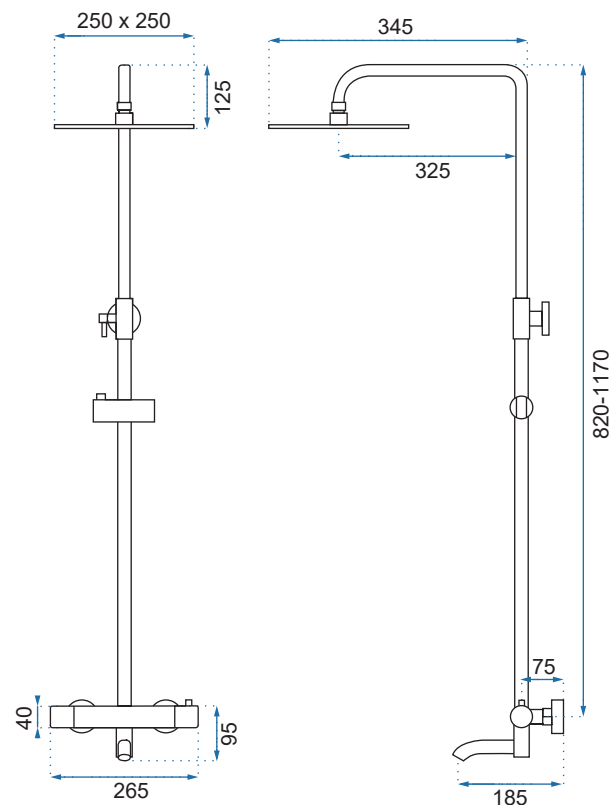

LUNGO

Model	Lungo Różowe Złoto	Lungo Biały
Kod produktu	REA-P6606	REA-P6608
Kod EAN	5902557377824	5902557377800
Waga	netto /bez opakowania/	5 kg
	brutto /z opakowaniem/	7 kg
Rodzaj montażu	ścienny	
Bateria	termostat, korpus mosiężny, głowica ceramiczna	
Wymiary	820-1170x265 mm	
Deszczownica	stalowa, różowe złoto/biała, średnica 250 mm	
Materiał	stal, warstwa wierzchnia - system PVD/galwanotechnika	
Podłączenie	1/2 cala	
W komplecie	słuchawka ABS, wąż 1500 mm, deszczownica	
Dodatkowe informacje	złącze kulowe umożliwiające dowolne ustawienie deszczownicy