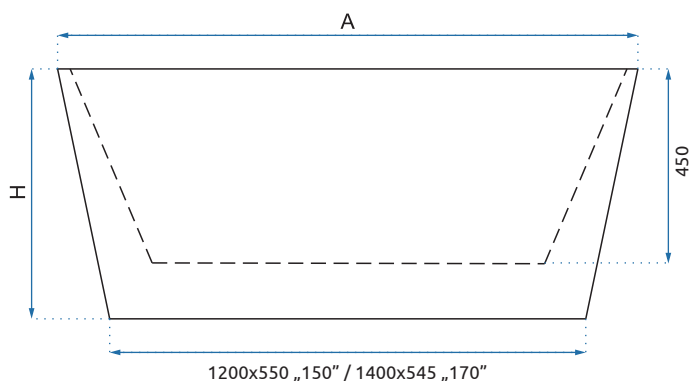

OLIMPIA

Model	Olimpia 150	Olimpia 170	
Kod produktu	REA-W0634	REA-W0633	
Kod EAN	5902557341610	5902557341627	
Rozmiar	Długość /A/	1500 mm	1700 mm
	Szerokość /B/	745 mm	790 mm
	Wysokość /H/	580 mm	580 mm
Waga	netto /bez opakowania/	30 kg	37 kg
	brutto /z opakowaniem/	35 kg	42 kg
Pojemność /litry/	240	305	
Materiał / Kolor	akryl / biały połysk		
W komplecie	syfon wannowy z automatycznym korkiem klik-klak		
Powłoka	ANTI-WIPE		
Dodatkowe informacje	warstwa Mirror Coat		