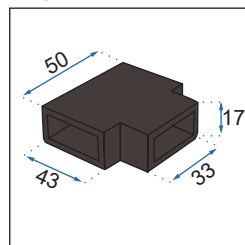

BLER-1 BLACK

80x195

90x195

100x195

110x195

120x195

**Easy
Clean**

Rodzaj	walk-in
Grubość szkła	8 mm, hartowane
Kolor szkła	transparentny
Wspornik dolny	listwa dolna podłogowa
Wspornik górny	1200 mm z możliwością przycięcia
Powłoka	EASY-CLEAN
Dodatkowe informacje	czarne wykończenia
Adapter	czarny aluminiowy
Montaż	na brodziku lub bezpośrednio na posadzce
Kierunek	uniwersalny
Możliwe konfiguracje	w celu uzyskania kabiny Bler-1 walk-in należy zastosować 2 dowolne rozmiary ścianki Bler-1 oraz łącznik Bler (REA-K7635)

3. Łącznik

Model	Kod produktu	Kod EAN	A /zakres regulacji na profilach/	B /szerokość szyby ścianki stałej/	Waga netto /bez opakowania/	Waga brutto /z opakowaniem/
Bler-1 80x195	REA-K7952	5902557343393	790-805 mm	760 mm	32 kg	35 kg
Bler-1 90x195	REA-K7953	5902557343409	890-905 mm	860 mm	36 kg	39 kg
Bler-1 100x195	REA-K7955	5902557343416	990-1005 mm	960 mm	40 kg	43 kg
Bler-1 110x195	REA-K7956	5902557345007	1090-1105 mm	1060 mm	44 kg	47 kg
Bler-1 120x195	REA-K7957	5902557343423	1190-1205 mm	1160 mm	48 kg	51 kg