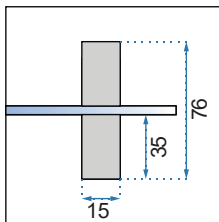

RAPID SLIDE CHROM

DRZWI	ŚCIANKA
100x195	80x195
110x195	90x195
120x195	100x195
130x195	
140x195	
150x195	

Rodzaj	narożna
Grubość szkła	6 mm, hartowane
Kolor	transparentny
Drzwi	kabina 1-drzwiowa
Otwieranie	drzwi przesuwne
Powłoka	EASY-CLEAN
Dodatkowe informacje	chromowane wykończenia
Adapter	chromowany aluminiowy
W komplecie	chromowany uchwyt, listwa progowa, rolki jezdne, uszczelki
Montaż	na brodziku lub bezpośrednio na posadzce
Kierunek kabiny	uniwersalny
Klasa szczelności	pierwsza
Możliwe konfiguracje	kabina składa się z połączenia drzwi oraz ścianki Rapid w dowolnej konfiguracji rozmiarowej

2. Kłamek

Model	Kod produktu	Kod EAN	Zakres regulacji na profilu	A /szerokość szyby drzwi/	B /szerokość szyby ścianki stałej/	C /szerokość szyby ścianki stałej/	Waga brutto /z opakowaniem/
Rapid Slide Ch. 100x190 (drzwi)	REA-K5600	5902557376926	990-1010 mm	510 mm	435 mm	-	35 kg
Rapid Slide Ch. 110x190 (drzwi)	REA-K5601	5902557376933	1090-1110 mm	560 mm	485 mm	-	37,5 kg
Rapid Slide Ch. 120x190 (drzwi)	REA-K5602	5902557376940	1190-1210 mm	610 mm	535 mm	-	40,5 kg
Rapid Slide Ch. 130x190 (drzwi)	REA-K5603	5902557376957	1290-1310 mm	660 mm	585 mm	-	43,5 kg
Rapid Slide Ch. 140x190 (drzwi)	REA-K5604	5902557376964	1390-1410 mm	660 mm	685 mm	-	46,5 kg
Rapid Slide Ch. 150x190 (drzwi)	REA-K5605	5902557376971	1490-1510 mm	660 mm	785 mm	-	49,5 kg
Rapid Ch. 80x190 (ścianka)	REA-K5608	5902557377008	785-795 mm	-	-	730 mm	26 kg
Rapid Ch. 90x190 (ścianka)	REA-K5609	5902557377015	885-895 mm	-	-	830 mm	29 kg
Rapid Ch. 100x190 (ścianka)	REA-K5610	5902557377022	985-995 mm	-	-	930 mm	32 kg