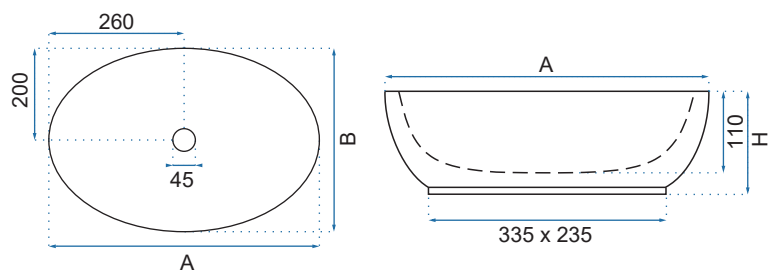

VILLA OLD GOLD