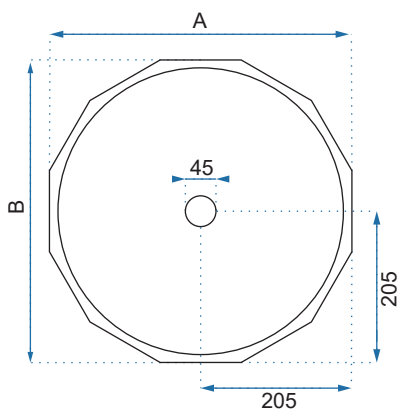

Kod produktu		REA-U4601	
Kod EAN		5902557345083	
Rozmiar	Długość /A/	410 mm	
	Szerokość /B/	410 mm	
	Wysokość /H/	135 mm	
Waga	netto /bez opakowania/	8 kg	
	brutto /z opakowaniem/	9 kg	
Rodzaj montażu		nablátowa	
Materiał / Kolor		ceramika	biały
Rodzaj umywalki		bez przelewu	
Otwór na baterię		nie	
Dedykowana bateria		ścienna lub montowana na blacie