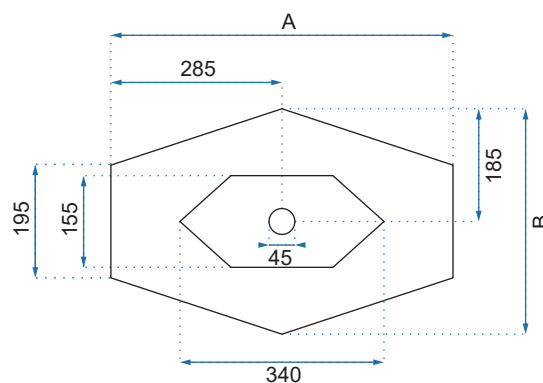

VEGAS BLACK MARBLE MATT