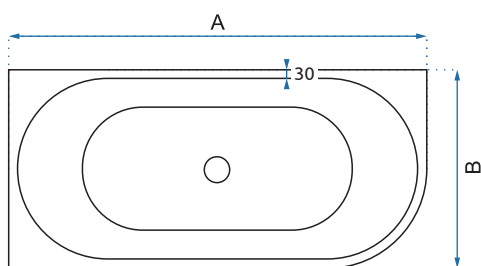

Model		Kod produktu	Kod EAN
Sydney 160	REA-W8800 /lewa/		5902557380190
	REA-W8801 /prawa/		5902557380206
Sydney 170	REA-W8802 /lewa/		5902557380220
	REA-W8803 /prawa/		5902557380213
Rozmiar	Długość /A/	1600 mm	1700 mm
	Szerokość /B/	750 mm	800 mm
	Wysokość /H/	580 mm	580 mm
Waga	netto /bez opakowania/	30 kg	37 kg
	brutto /z opakowaniem/	35 kg	42 kg
Pojemność /litry/		262	282
Materiał / Kolor		akryl / biały połysk	
W komplecie		syfon wannowy z automatycznym korkiem klik-klak	
Powłoka		ANTI-WIPE	
Dodatkowe informacje		warstwa Mirror Coat