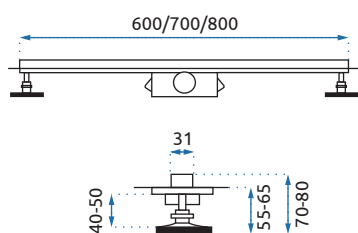

NEO SLIM PRO MIEDŹ SZCZOTKOWANA

Rozmiar	Kod produktu	Kod EAN	Waga	
			netto /bez opakowania/	brutto /z opakowaniem/
600 mm	REA-G0650	5902557375943	2,25kg	2,65 kg
700 mm	REA-G0651	5902557375950	2,65 kg	2,85 kg
800 mm	REA-G0653	5902557375967	2,85 kg	3,05 kg
Rodzaj		liniowy z maskownicą szczotkowaną		
Materiał		stal nierdzewna		
Ruszt		odwracalny		
Wzór		gładki lub do zabudowy płytki		
Grubość rynny dolnej		1.2 mm		
Szerokość		31 mm		
Kołnierz montażowy		tak		
Syfon		plastikowy ruchomy, odejście 40/50 mm		
Rura odpływowa		średnica 50 mm		
Głębokość montażu		55-65 mm		
Przepustowość syfonu		27 litrów/min		
W komplecie		maskownica, plastikowy syfon, kołnierz uszczelniający, nóżki poziomujące, plastikowe stabilizatory rusztu		
Dodatkowe informacje		wyjmowany osadnik zanieczyszczeń, siateczka zatrzymująca nieczystości