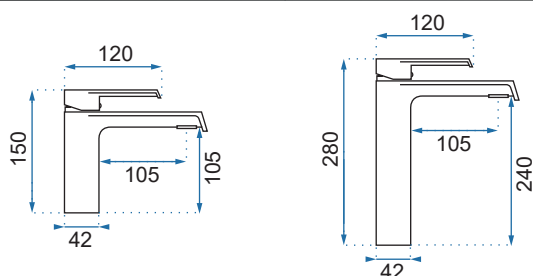

HASS CZARNA

Model	Hass Czarna Niska	Hass Czarna Wysoka
Kod produktu	REA-B9964	REA-B9966
Kod EAN	5902557369263	5902557369287
Waga	netto /bez opakowania/	0,8 kg
	brutto /z opakowaniem/	1,0 kg
Rodzaj	umywalkowa	
Wysokość baterii	150 mm	280 mm
Kolor	czarny matowy	
Głowica	ceramiczna z mieszaczem	
Materiał	korpus mosiężny, warstwa wierzchnia - galwanotechnika	
Właściwości	nieruchoma wylewka	
Perlator	napowietrzający	
Podłączenie	3/8 cala	
W komplecie	wężyki przyłączeniowe, śruby montażowe, uszczelki	
Montaż	na umywalkę lub blat