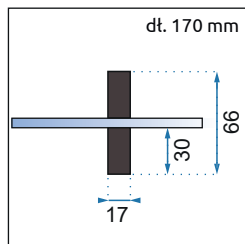

MOLIER BLACK

80x190

90x190

100x190

Easy Clean

Grubość szkła	6 mm, hartowane
Kolor	transparentny
Drzwi	składane, mechanizm unoszenia na zawiasach
Otwieranie	na zewnątrz i do wewnątrz
Powłoka	EASY-CLEAN
Dodatkowe informacje	czarne wykończenia
Adapter	czarny aluminiowy
W komplecie	mosiężny uchwyt, listwa progowa, uszczelki
Montaż	na brodziku lub bezpośrednio na posadzce
Kierunek drzwi	uniwersalny
Klasa szczelności	druga
Możliwe konfiguracje	możliwe do kompletowania z każdym rozmiarem drzwi Molier oraz ze ściankami Molier, przy konfiguracji drzwi we wnęce konieczny jest adapter Molier - REA-K6395
Dodatkowe rozwiązanie	możliwość powiększenia rozmiaru poprzez użycie adaptera poszerzającego
Uwaga	wymiar „A” uwzględnia już adapter magnetyczny dokupiony oddzielnie

2. Klamka

Model	Kod produktu	Kod EAN	A /zakres regulacji na profilach/	B /szerokość szyby drzwi/	C /szerokość szyby drzwi/	Szerokość wejścia	Waga netto /bez opakowania/	Waga brutto /z opakowaniem/
Molier Black 80x190	REA-K8537	5902557357345	800-820 mm	340 mm	355 mm	700 mm	23 kg	25 kg
Molier Black 90x190	REA-K8538	5902557357352	900-920 mm	390 mm	405 mm	800 mm	26 kg	28 kg
Molier Black 100x190	REA-K6963	5902557357369	1000-1020 mm	440 mm	455 mm	900 mm	29 kg	31 kg