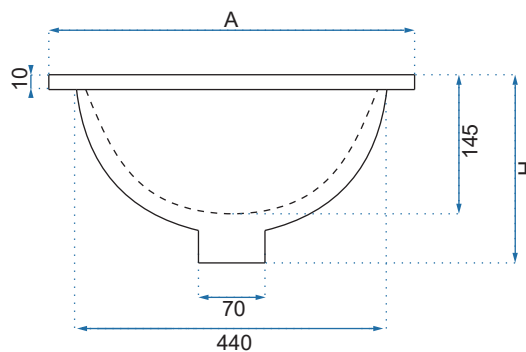

MAGARI

Kod produktu		REA-U0064
Kod EAN		5902557300020
Rozmiar	Długość /A/	505 mm
	Szerokość /B/	450 mm
	Wysokość /H/	200 mm
Waga	netto /bez opakowania/	7 kg
	brutto /z opakowaniem/	8 kg
Rodzaj montażu		nablátowa / wpuszczana
Materiał / Kolor		ceramika biały
Rodzaj umywalki		z przelewem
Otwór na baterię		tak
Dedykowana bateria		montowana na umywalce