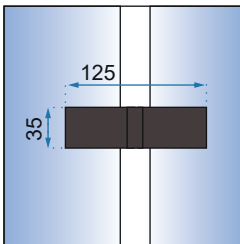

MOLIER BLACK

80x190

90x190

100x190

Easy Clean

Grubość szkła	6 mm, hartowane
Kolor	transparentny
Drzwi	składane, mechanizm unoszenia na zawiasach
Otwieranie	na zewnątrz i do wewnątrz
Powłoka	EASY-CLEAN
Dodatkowe informacje	czarne wykończenia
Adapter	czarny aluminiowy
W komplecie	mosiężny uchwyt, listwa progowa, uszczelki
Montaż	na brodziku lub bezpośrednio na posadzce
Kierunek drzwi	uniwersalny
Klasa szczelności	druga
Możliwe konfiguracje	możliwe do kompletowania z każdym rozmiarem drzwi Molier oraz ze ściankami Molier, przy konfiguracji drzwi we wnęce konieczny jest adapter Molier - REA-K6395
Dodatkowe rozwiązanie	możliwość powiększenia rozmiaru poprzez użycie adaptera poszerzającego
Uwaga	wymiar „A” uwzględnia już adapter magnetyczny dokupiony oddzielnie

3. Zawiasy

Model	Kod produktu	Kod EAN	A /zakres regulacji na profilach/	B /szerokość szyby drzwi/	C /szerokość szyby drzwi/	Szerokość wejścia	Waga netto /bez opakowania/	Waga brutto /z opakowaniem/
Molier Black 80x190	REA-K8537	5902557357345	800-820 mm	340 mm	355 mm	700 mm	23 kg	25 kg
Molier Black 90x190	REA-K8538	5902557357352	900-920 mm	390 mm	405 mm	800 mm	26 kg	28 kg
Molier Black 100x190	REA-K6963	5902557357369	1000-1020 mm	440 mm	455 mm	900 mm	29 kg	31 kg