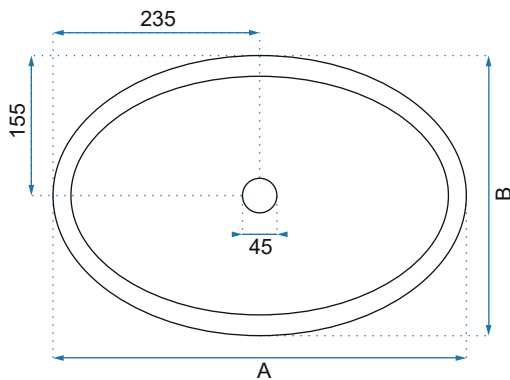

SAMI GOLD/WHITE

SAMI GOLD BRUSH/WHITE

SAMI MARBLE

SAMI MARBLE MATT

SHILA

Kod produktu		REA-U6655
Kod EAN		5902557355464
Rozmiar	Długość /A/	465 mm
	Szerokość /B/	310 mm
	Wysokość /H/	150 mm
Waga	netto /bez opakowania/	8 kg
	brutto /z opakowaniem/	9 kg
Rodzaj montażu		nablátowa
Materiał / Kolor		ceramika biały / czarny
Rodzaj umywalki		bez przelewu
Otwór na baterię		nie
Dedykowana bateria		ścienna lub montowana na blacie