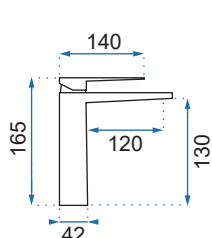

PARKER ŻŁOTA SZCZOTKOWANA

Model	Parker Złota Szotkowana Niska	Parker Złota Szotkowana Wysoka	
Kod produktu	REA-B4809	REA-B4810	
Kod EAN	5902557375202	5902557375219	
Waga	netto /bez opakowania/	1,3 kg	1,8 kg
	brutto /z opakowaniem/	1,5 kg	2,0 kg
Rodzaj	umywalkowa		
Wysokość baterii	165 mm	280 mm	
Kolor	złoty		
Głowica	ceramiczna z mieszaczem		
Materiał	korpus mosiężny, warstwa wierzchnia - system PVD		
Właściwości	nieruchoma wylewka		
Perlator	napowietrzający		
Podłączenie	3/8 cala		
W komplecie	wężyki przyłączeniowe, śruby montażowe, uszczelki		
Montaż	na umywalkę lub blat