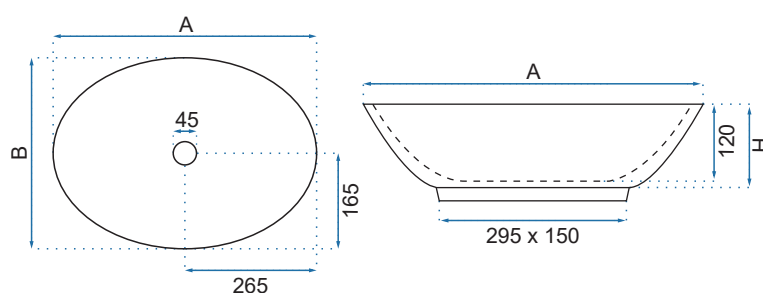

PAMELA GOLD/WHITE