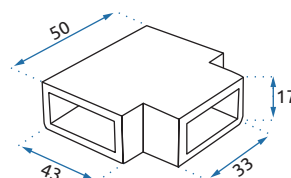

Kod produktu	REA-K7635
Rozmiar	50x43x17 mm
Kolor	czarny
Zastosowanie	połączenie dwóch ramion Bler w celu uzyskania kabiny Bler walk-in