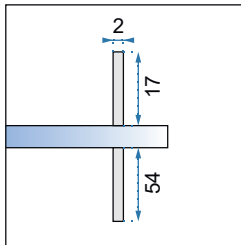

ALEX CHROM

80x190

90x190

100x190

120x190

130x190

Easy
Clean

Grubość szkła	4 mm, hartowane
Kolor	transparentny
Drzwi	w ramie, 3-elementowe, jeden element stały, dwa elementy przesuwne /góra rolki jezdne, dół suwaki/
Otwieranie	drzwi przesuwne
Powłoka	EASY-CLEAN
Dodatkowe informacje	chromowane wykończenia
Adapter	chromowany aluminiowy
W komplecie	uszczelki
Montaż	na brodziku lub bezpośrednio na posadzce
Kierunek drzwi	uniwersalny

2. Klamka

Model	Kod produktu	Kod EAN	A /zakres regulacji na profilach/	B /szerokość szyby drzwi/	C /szerokość szyby stałej/	Szerokość wejścia	Waga netto /bez opakowania/	Waga brutto /z opakowaniem/
Alex Chrom 80x190	REA-K0287	5902557319350	715-815 mm	240 mm	250 mm	400 mm	29 kg	31 kg
Alex Chrom 90x190	REA-K0549	5902557307432	815-915 mm	275 mm	280 mm	450 mm	31 kg	33 kg
Alex Chrom 100x190	REA-K0546	5902557308224	915-1015 mm	310 mm	320 mm	500 mm	32 kg	34 kg
Alex Chrom 120x190	REA-K0921	5902557307500	1115-1215 mm	375 mm	385 mm	600 mm	34 kg	36 kg
Alex Chrom 130x190	REA-K0923	5902557308064	1215-1315 mm	410 mm	415 mm	650 mm	35 kg	37 kg