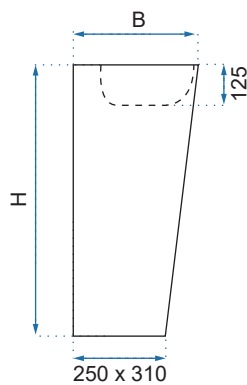

BLANKA NATURAL MATT

DARIA

Kod produktu		REA-U9900
Kod EAN		5902557329540
Rozmiar	Długość /A/	440 mm
	Szerokość /B/	380 mm
	Wysokość /H/	830 mm
Waga	netto /bez opakowania/	38 kg
	brutto /z opakowaniem/	41 kg
Rodzaj montażu		wolnostojąca
Materiał / Kolor		ceramika biały
Rodzaj umywalki		z przelewem
Otwór na baterię		tak
Dedykowana bateria		montowana na umywalce