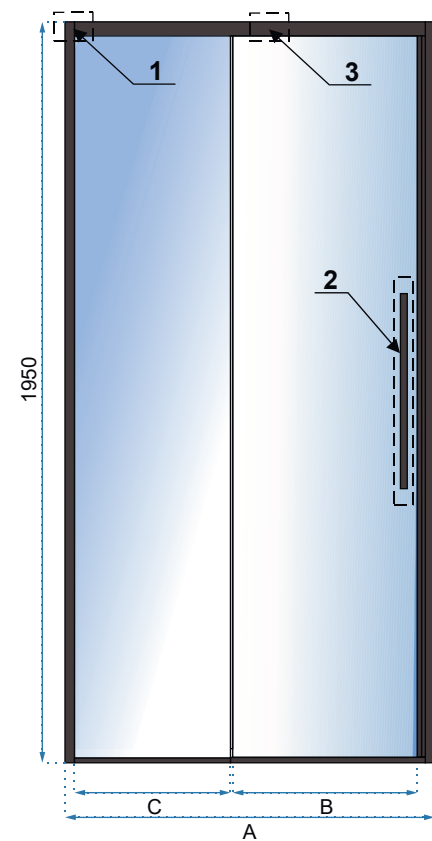

Grubość szkła	6 mm, hartowane
Kolor	transparentny
Drzwi	1-skrzydłowe, przesuwne, rolki górne
Otwieranie	drzwi przesuwne
Powłoka	EASY-CLEAN
Dodatkowe informacje	czarne wykończenia
Adapter	czarny aluminiowy
W komplecie	czarny uchwyt, rolki jezdne, uszczelki
Montaż	na brodziku lub bezpośrednio na posadzce
Kierunek drzwi	uniwersalny
Możliwe konfiguracje	możliwość zastosowania czarnego adaptera poszerzającego REA-K6351