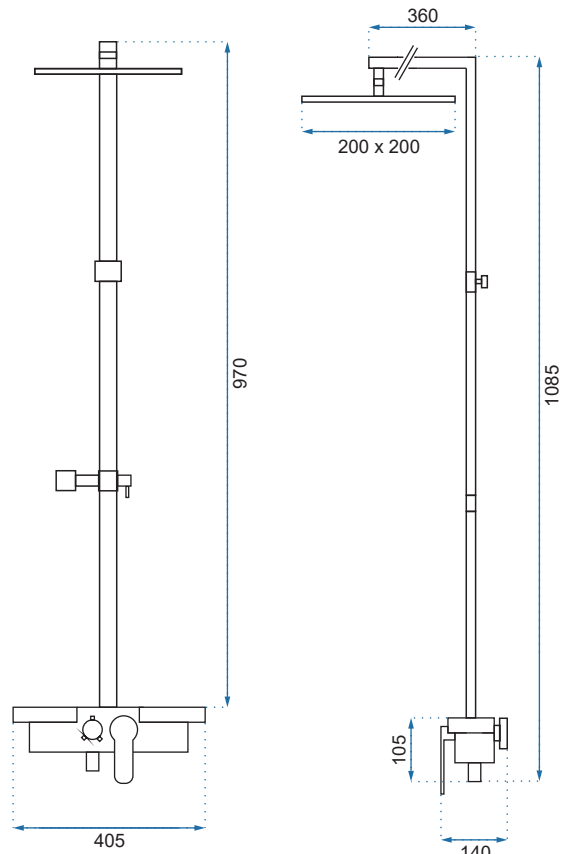

LUCAS CHROM

Kod produktu	REA-P0221	
Kod EAN	5902557324828	
Waga	netto /bez opakowania/	5 kg
	brutto /z opakowaniem/	6 kg
Rodzaj montażu	ścienny	
Bateria	mieszacz, korpus mosiężny, głowica ceramiczna	
Wymiary	1085x405 mm	
Deszczownica	stalowa chrom, 200x200 mm	
Materiał	ABS/stal, warstwa wierzchnia - chrom	
Podłączenie	1/2 cala	
W komplecie	słuchawka ABS, wąż 1500 mm, deszczownica	
Właściwości	drążek stalowy pokryty chromem, wylewka dolna, system ANTI-CALC	
Dodatkowe informacje	złącze kulowe umożliwiające dowolne ustawienie deszczownicy	

LUGANO CZARNY

Kod produktu	REA-P9301	
Kod EAN	5902557344741	
Waga	netto /bez opakowania/	4 kg
	brutto /z opakowaniem/	5 kg
Rodzaj montażu	ścienny podtynkowy	
Bateria	mieszacz, korpus mosiężny, głowica ceramiczna	
Wysokość	960 mm	
Deszczownica	stalowa, czarna matowa, średnica 250 mm	
Materiał	stal, warstwa wierzchnia - galwanotechnika	
Podłączenie	1/2 cala	
W komplecie	deszczownica, box	
Właściwości	drążek stalowy, system ANTI-CALC	
Dodatkowe informacje	złącze kulowe umożliwiające dowolne ustawienie deszczownicy