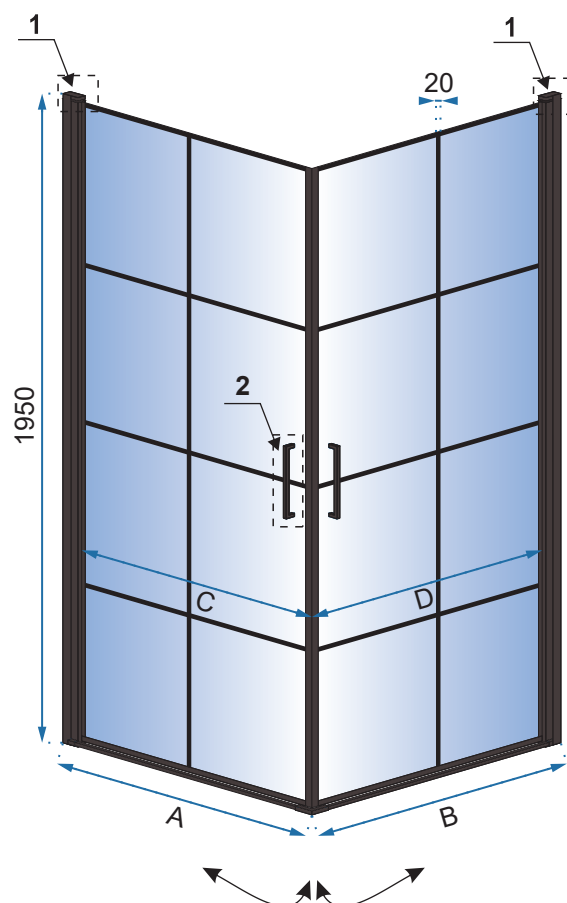

RUBIK BLACK

80x80

80x100

90x90

Easy Clean

Rozmiar	80x80	80x100	90x90
Kod produktu	REA-K9230	REA-K9232	REA-K9231
Kod EAN	5902557351732	5902557351756	5902557351749
Waga	netto /bez opakowania/	48 kg	53 kg
	brutto /z opakowaniem/	50 kg	55 kg
Rodzaj	narożna		
Grubość szkła	6 mm, hartowane		
Kolor	transparentny		
Drzwi	otwierane, kabina 2-drzwiowa		
Otwieranie	na zewnątrz i do wewnątrz		
Powłoka	EASY-CLEAN		
Dodatkowe informacje	czarne wykończenia		
Adapter	czarny aluminiowy		
W komplecie	mosiężne uchwyty, listwa progowa, uszczelki		
Montaż	na brodziku lub bezpośrednio na posadzce		
Kierunek kabiny	uniwersalny		