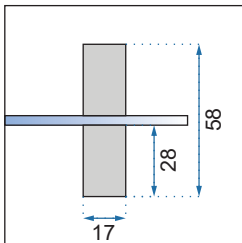

1. Adapter przyścienny

2. Klamka

3. Prowadnica

Model	A /zakres regulacji na profilu/	B /zakres regulacji na profilu/	C /szerokość szyby drzwi/	D /szerokość szyby drzwi/	E /szerokość szyby ścianki stałej/	F /szerokość szyby ścianki stałej/	Szerokość wejścia
Punto Chrom 80x80	775-780 mm	775-780 mm	395 mm	395 mm	315 mm	315 mm	560 mm
Punto Chrom 80x100	775-780 mm	975-980 mm	395 mm	495 mm	315 mm	415 mm	630 mm
Punto Chrom 90x90	875-880 mm	875-880 mm	440 mm	440 mm	365 mm	365 mm	620 mm