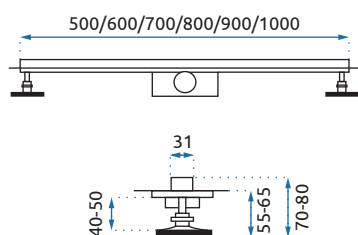

NEO SLIM PRO SZCZOTKOWANY

Rozmiar	Kod produktu	Kod EAN	Waga	
			netto /bez opakowania/	brutto /z opakowaniem/
500 mm	REA-G8749	5902557368198	2,00 kg	2,45 kg
600 mm	REA-G8400	5902557330003	2,25kg	2,65 kg
700 mm	REA-G8401	5902557330010	2,65 kg	2,85 kg
800 mm	REA-G8402	5902557330041	2,85 kg	3,05 kg
900 mm	REA-G8403	5902557330027	3,05 kg	3,25 kg
1000 mm	REA-G8404	5902557330034	3,25 kg	3,45 kg
Rodzaj		liniowy z maskownicą szczotkowaną		
Materiał		stal nierdzewna		
Ruszt		odwracalny		
Wzór		gładki		
Grubość rynny dolnej		1.2 mm		
Szerokość		31 mm		
Kołnierz montażowy		tak		
Syfon		plastikowy ruchomy, odejście 40/50 mm		
Rura odpływowa		średnica 50 mm		
Głębokość montażu		55-65 mm		
Przepustowość syfonu		27 litrów/min		
W komplecie		maskownica, plastikowy syfon, kołnierz uszczelniający, nóżki poziomujące, plastikowe stabilizatory rusztu		
Dodatkowe informacje		wyjmowany osadnik zanieczyszczeń, siateczka zatrzymująca nieczystości