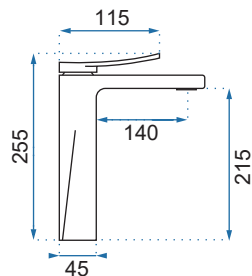

Model	Soul Żłota Niska	Soul Żłota Wysoka
Kod produktu	REA-B9999	REA-B9952
Kod EAN	5902557369188	5902557369218
Waga	netto /bez opakowania/	1,3 kg
	brutto /z opakowaniem/	1,5 kg
Rodzaj	umywalkowa	
Wysokość baterii	145 mm	255 mm
Kolor	złoty	
Głowica	ceramiczna z mieszaczem	
Materiał	korpus mosiężny, warstwa wierzchnia - system PVD	
Właściwości	nieruchoma wylewka	
Perlator	napowietrzający	
Podłączenie	3/8 cala	
W komplecie	wężyki przyłączeniowe, śruby montażowe, uszczelki	
Montaż	na umywalkę lub blat