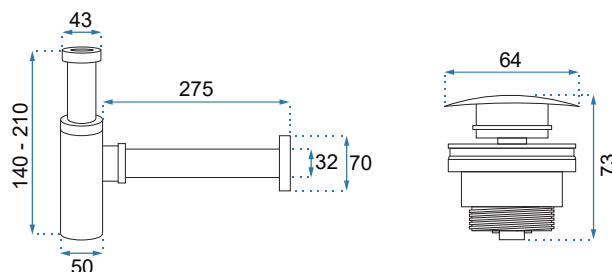

Kod produktu	REA-A5215
Kod EAN	5902557345298
Przelew	uniwersalny
Kształt	butelkowy
Rodzaj	umywalkowy
Materiał	mosiądz
Kolor	czarny matowy
Dodatkowe informacje	korek klik-klak zamykany na wcisk