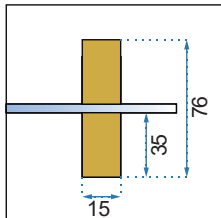

RAPID SWING GOLD

DRZWI	ŚCIANKA
90x195	80x195
100x195	90x195
	100x195

Rodzaj	narożna
Grubość szkła	6 mm, hartowane
Kolor	transparentny
Drzwi	otwierane, kabina 1-drzwiowa
Otwieranie	na zewnątrz i do wewnątrz
Powłoka	EASY-CLEAN
Adapter	złoty aluminiowy
W komplecie	złoty uchwyt, listwa progowa, uszczelki
Montaż	na brodziku lub bezpośrednio na posadzce
Kierunek kabiny	uniwersalny
Klasa szczelności	pierwsza
Możliwe konfiguracje	kabina składa się z połączenia drzwi oraz ścianek Rapid w dowolnej konfiguracji rozmiarowej

2. Klamka

Model	Kod produktu	Kod EAN	Zakres regulacji na profilu	A /szerokość szyby drzwi/	B /szerokość szyby ścianki stałej/	Waga brutto /z opakowaniem/
Rapid Swing Gold 90x190 (drzwi)	REA-K5618	5902557377107	885-905 mm	830 mm	-	30 kg
Rapid Swing Gold 100x190 (drzwi)	REA-K5619	5902557377114	985-1005 mm	930 mm	-	33 kg
Rapid Gold 80x190 (ścianka)	REA-K5621	5902557377121	785-795 mm	-	730 mm	26 kg
Rapid Gold 90x190 (ścianka)	REA-K5624	5902557377138	885-895 mm	-	830 mm	29 kg
Rapid Gold 100x190 (ścianka)	REA-K5625	5902557377145	985-995 mm	-	930 mm	32 kg