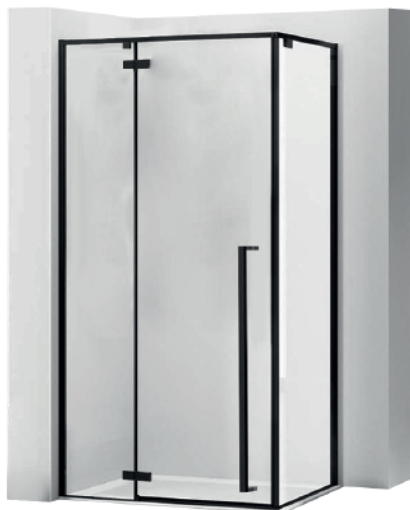

FARGO BLACK

80x100

90x90

90x120