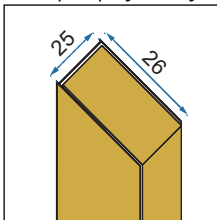

1. Adapter przyścienny