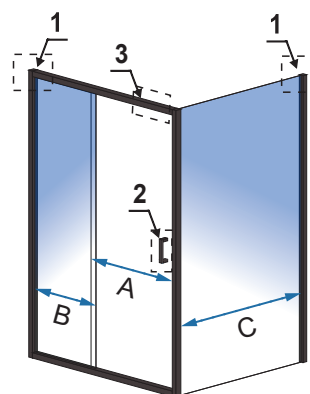

Model	Kod produktu	Kod EAN	Zakres regulacji na profilu	A /szerokość szyby drzwi/	B /szerokość szyby ścianki stałej/	C /szerokość szyby ścianki stałej/	Waga brutto /z opakowaniem/
Rapid Slide B. 100x190 (drzwi)	REA-K6400	5902557342341	990-1010 mm	510 mm	435 mm	-	35 kg
Rapid Slide B. 110x190 (drzwi)	REA-K6401	5902557342358	1090-1110 mm	560 mm	485 mm	-	37.5 kg
Rapid Slide B. 120x190 (drzwi)	REA-K6402	5902557342365	1190-1210 mm	610 mm	535 mm	-	40.5 kg
Rapid Slide B. 130x190 (drzwi)	REA-K6403	5902557342372	1290-1310 mm	660 mm	585 mm	-	43.5 kg
Rapid Slide B. 140x190 (drzwi)	REA-K6404	5902557342389	1390-1410 mm	660 mm	685 mm	-	46.5 kg
Rapid Slide B. 150x190 (drzwi)	REA-K6405	5902557342396	1490-1510 mm	660 mm	785 mm	-	49.5 kg
Rapid Slide B. 160x190 (drzwi)	REA-K6406	5902557342402	1590-1610 mm	660 mm	885 mm	-	53.5 kg
Rapid B. 80x190 (ścianka)	REA-K6421	5902557342549	785-795 mm	-	-	730 mm	26 kg
Rapid B. 90x190 (ścianka)	REA-K6422	5902557342556	885-895 mm	-	-	830 mm	29 kg
Rapid B. 100x190 (ścianka)	REA-K6423	5902557342563	985-995 mm	-	-	930 mm	32 kg