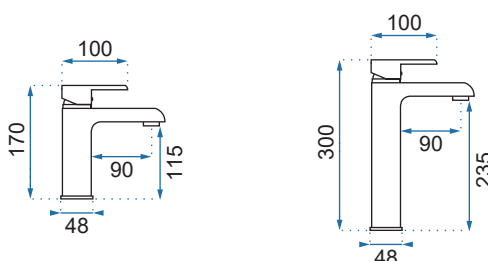

BLOOM BIAŁA/CHROM

Model		Bloom Biała/Chrom Niska	Bloom Biała/Chrom Wysoka
Kod produktu		REA-B9915	REA-B9917
Kod EAN		5902557368815	5902557368839
Waga	netto /bez opakowania/	1,0 kg	1,5 kg
	brutto /z opakowaniem/	1,2 kg	1,7 kg
Rodzaj		umywalkowa	
Wysokość baterii		170 mm	300 mm
Kolor		biały/chrom	
Głowica		ceramiczna z mieszaczem	
Materiał		korpus mosiężny, warstwa wierzchnia - galwanotechnika/chrom	
Właściwości		nieruchoma wylewka	
Perlator		napowietrzający	
Podłączenie		3/8 cala	
W komplecie		wężyki przyłączeniowe, śruby montażowe, uszczelki	
Montaż		na umywalkę lub blat