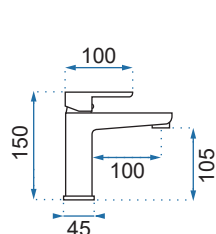

ORIX CZARNA

Model	Orix Czarna Niska	Orix Czarna Wysoka	
Kod produktu	REA-B5642	REA-B8467	
Kod EAN	5902557369577	5902557369607	
Waga	netto /bez opakowania/	0,8 kg	1,8 kg
	brutto /z opakowaniem/	1,0 kg	2,0 kg
Rodzaj	umywalkowa		
Wysokość baterii	150 mm	275 mm	
Kolor	czarny matowy		
Głowica	ceramiczna z mieszaczem		
Materiał	korpus mosiężny, warstwa wierzchnia - galwanotechnika		
Właściwości	nieruchoma wylewka		
Perlator	napowietrzający		
Podłączenie	3/8 cala		
W komplecie	wężyki przyłączeniowe, śruby montażowe, uszczelki		
Montaż	na umywalkę lub blat