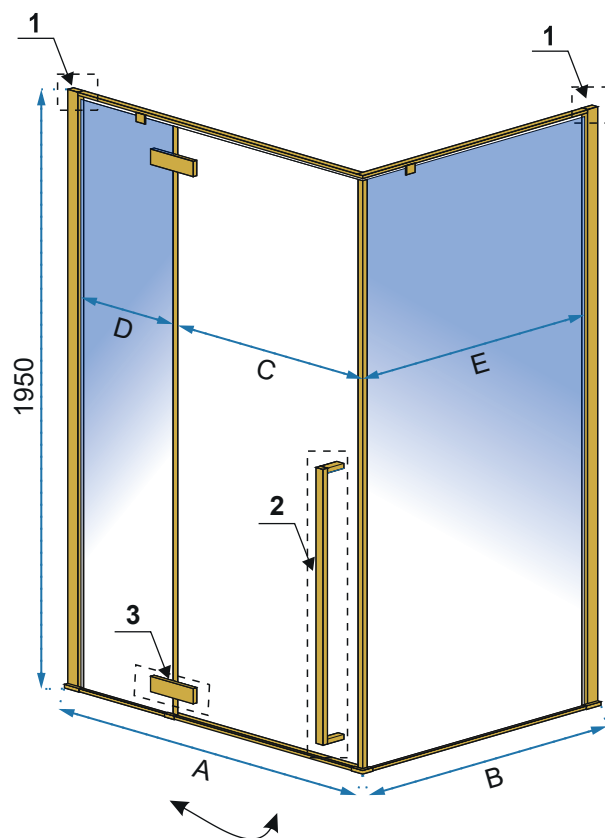

**Easy
Clean**

Rozmiar	80x100	90x90	90x120	
Kod produktu	REA-K4907	REA-K4903	REA-K6614	
Kod EAN	5902557366217	5902557355815	5902557377428	
Waga	netto /bez opakowania/	55 kg	55 kg	61 kg
	brutto /z opakowaniem/	58 kg	58 kg	65 kg
Rodzaj	narożna			
Grubość szkła	6 mm, hartowane			
Kolor	transparentny			
Drzwi	otwierane, kabina 1-drzwiowa			
Otwieranie	na zewnątrz			
Powłoka	EASY-CLEAN			
Dodatkowe informacje	złote wykończenia			
Adapter	złoty aluminiowy			
W komplecie	złoty uchwyt, stalowe zawiasy, listwa progowa, uszczelki			
Montaż	na brodziku lub bezpośrednio na posadzce			
Kierunek kabiny	uniwersalny			
Klasa szczelności	pierwsza