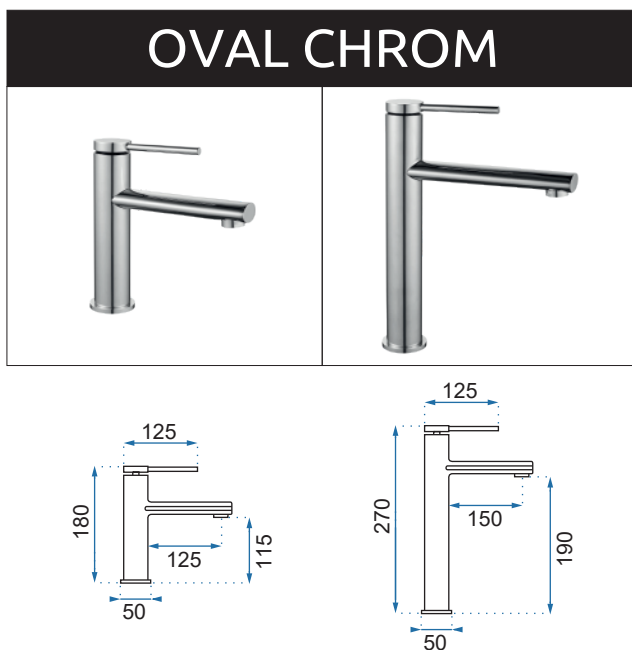

OVAL CHROM

Model	Oval Chrom Niska	Oval Chrom Wysoka	
Kod produktu	REA-B6514	REA-B6510	
Kod EAN	5902557369829	5902557369799	
Waga	netto /bez opakowania/	0,8 kg	1,3 kg
	brutto /z opakowaniem/	1,0 kg	1,5 kg
Rodzaj	umywalkowa		
Wysokość baterii	180 mm	270 mm	
Kolor	chrom		
Głowica	ceramiczna z mieszaczem		
Materiał	korpus mosiężny, warstwa wierzchnia - chrom		
Właściwości	nieruchoma wylewka		
Perlator	napowietrzający		
Podłączenie	3/8 cala		
W komplecie	wężyki przyłączeniowe, śruby montażowe, uszczelki		
Montaż	na umywalkę lub blat