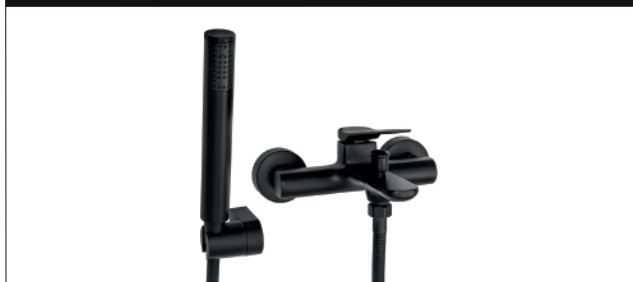

CREEK CZARNA

Kod produktu	REA-B9667	
Kod EAN	5902557357567	
Waga	netto /bez opakowania/	1,8 kg
	brutto /z opakowaniem/	2,2 kg
Rodzaj	wannowa	
Kolor	czarny matowy	
Głowica	ceramiczna z mieszaczem	
Materiał	korpus mosiężny, warstwa wierzchnia - galwanotechnika	
Właściwości	nieruchoma wylewka	
Perlator	napowietrzający	
Podłączenie	1/2 cala	
W komplecie	słuchawka ABS, uchwyt na słuchawkę, wąż 1500 mm	
Montaż	na ścianę