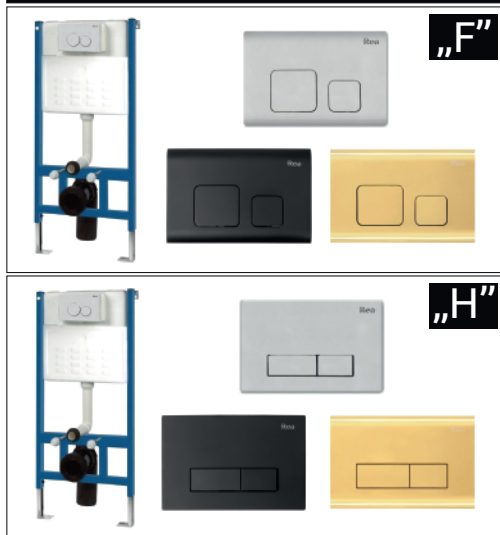

ZESTAW PODTYNKOWY Z PRZYCISKIEM