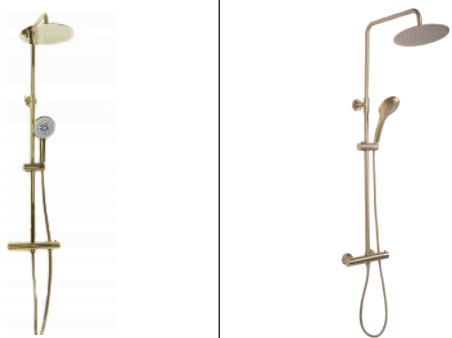

VINCENT

Model	Vincent Złoty	Vincent Złoty Szczotkowany
Kod produktu	REA-P8005	REA-P6602
Kod EAN	5902557339006	5902557377916
Waga	netto /bez opakowania/	5 kg
	brutto /z opakowaniem/	6 kg
Rodzaj montażu	ścienny	
Bateria	termostat, korpus mosiężny, głowica ceramiczna	
Wymiary	835-1235x270 mm	
Deszczownica	ABS, złota/złota szczotkowana, średnica 250 mm	
Materiał	mosiądz, warstwa wierzchnia - system PVD	
Podłączenie	1/2 cala	
W komplecie	słuchawka ABS, wąż 1500 mm, deszczownica	
Dodatkowe informacje	złącze kulowe umożliwiające dowolne ustawienie deszczownicy