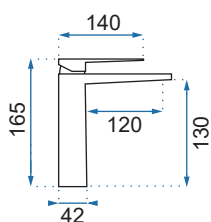

PARKER NIKIEL SZCZOTKOWANY

Model	Parker Nikiel Szczotkowany Niska	Parker Nikiel Szczotkowany Wysoka	
Kod produktu	REA-B4811	REA-B4812	
Kod EAN	5902557375196	5902557375226	
Waga	netto /bez opakowania/	1,3 kg	1,8 kg
	brutto /z opakowaniem/	1,5 kg	2,0 kg
Rodzaj	umywalkowa		
Wysokość baterii	165 mm	280 mm	
Kolor	nikiel		
Głowica	ceramiczna z mieszaczem		
Materiał	korpus mosiężny, warstwa wierzchnia - system PVD		
Właściwości	nieruchoma wylewka		
Perlator	napowietrzający		
Podłączenie	3/8 cala		
W komplecie	wężyki przyłączeniowe, śruby montażowe, uszczelki		
Montaż	na umywalkę lub blat