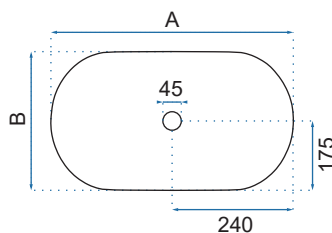

AMELIA BLACK MARBLE SHINY