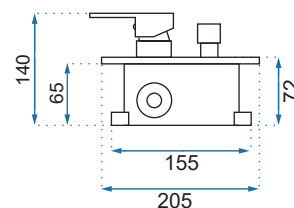

PARKER

Model	Parker Nikiel Szczotkowany	Parker Złoty Szczotkowany
Kod produktu	REA-P9142	REA-P9141
Kod EAN	5902557375233	5902557375240
Waga	netto /bez opakowania/	4,2 kg
	brutto /z opakowaniem/	4,5 kg
Rodzaj montażu	ścienny podtynkowy	
Bateria	mieszacz, korpus mosiężny, głowica ceramiczna	
Deszczownica	ABS, w kolorze szczotkowanego niklu/ złota szczotkowane, 250x250 mm	
Materiał	mosiądz, warstwa wierzchnia - system PVD	
Podłączenie	1/2 cala	
W komplecie	słuchawka ABS, wąż 1500 mm, punktowy uchwyt słuchawki z zasilaniem, box, deszczownica	
Dodatkowe informacje	złącze kulowe umożliwiające dowolne ustawienie deszczownicy	

RETRO CZARNY PRZECIERANY

Kod produktu	REA-P2366	
Kod EAN	5902557331666	
Waga	netto /bez opakowania/	4 kg
	brutto /z opakowaniem/	5 kg
Rodzaj montażu	ścienny	
Bateria	mieszacz, korpus mosiężny, głowica ceramiczna	
Wymiary	1080-1500x150 mm	
Deszczownica	ABS, czarna przecierana, średnica 205 mm	
Materiał	stal, warstwa wierzchnia - system PVD	
Podłączenie	1/2 cala	
W komplecie	słuchawka ABS, wąż 1500 mm, deszczownica	
Właściwości	drążek stalowy, system EASY-MOVE, system ANTI-CALC	
Dodatkowe informacje	złącze kulowe umożliwiające dowolne ustawienie deszczownicy