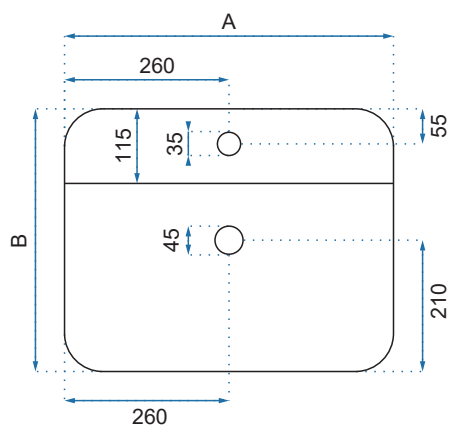

MARGOT BLUE/GOLD

MARIKA

Kod produktu		REA-U9611	
Kod EAN		5902557341887	
Rozmiar	Długość /A/	500 mm	
	Szerokość /B/	430 mm	
	Wysokość /H/	155 mm	
Waga	netto /bez opakowania/	9 kg	
	brutto /z opakowaniem/	10 kg	
Rodzaj montażu		nablátowa	
Materiał / Kolor		ceramika	biały
Rodzaj umywalki		bez przelewu	
Otwór na baterię		tak	
Dedykowana bateria		montowana na umywalce	

MARTINA

Kod produktu		REA-U6646
Kod EAN		5902557335664
Rozmiar	Długość /A/	515 mm
	Szerokość /B/	410 mm
	Wysokość /H/	130 mm
Waga	netto /bez opakowania/	11,5 kg
	brutto /z opakowaniem/	12,5 kg
Rodzaj montażu		nablátowa
Materiał / Kolor		ceramika biały
Rodzaj umywalki		bez przelewu
Otwór na baterię		tak
Dedykowana bateria		montowana na umywalce

MELANIA

Kod produktu		REA-U0656
Kod EAN		5902557322817
Rozmiar	Długość /A/	600 mm
	Szerokość /B/	410 mm
	Wysokość /H/	145 mm
Waga	netto /bez opakowania/	10 kg
	brutto /z opakowaniem/	11 kg
Rodzaj montażu		nablátowa
Materiał / Kolor		ceramika biały
Rodzaj umywalki		bez przelewu
Otwór na baterię		nie
Dedykowana bateria		ścienna lub montowana na blacie