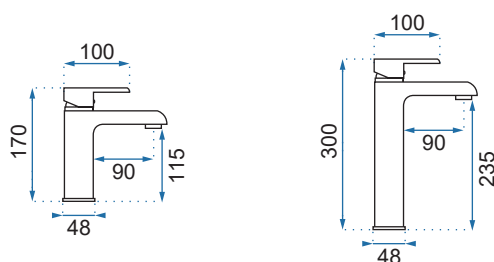

BLOOM CZARNA/ZŁOTA

Model	Bloom Czarna/Złota Niska	Bloom Czarna/Złota Wysoka
Kod produktu	REA-B9933	REA-B9936
Kod EAN	5902557368891	5902557368914
Waga	netto /bez opakowania/	1,0 kg
	brutto /z opakowaniem/	1,2 kg
Rodzaj	umywalkowa	
Wysokość baterii	170 mm	300 mm
Kolor	czarny matowy/złoty	
Głowica	ceramiczna z mieszaczem	
Materiał	korpus mosiężny, warstwa wierzchnia - galwanotechnika/system PVD	
Właściwości	nieruchoma wylewka	
Perlator	napowietrzający	
Podłączenie	3/8 cala	
W komplecie	wężyki przyłączeniowe, śruby montażowe, uszczelki	
Montaż	na umywalkę lub blat