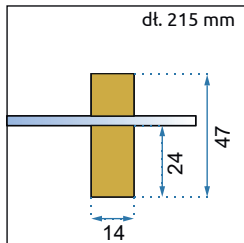

HUGO GOLD BRUSH MODUŁ

DRZWI

80x200

90x200

100x200

ŚCIANKA

80x200

90x200

Easy
Clean

Rodzaj	narożna
Grubość szkła	6 mm, hartowane
Kolor	transparentny
Drzwi	otwierane, kabina 1-drzwiowa lub 2-drzwiowa
Otwieranie	na zewnątrz
Powłoka	EASY-CLEAN
Dodatkowe informacje	złote wykończenia
Adapter	złoty aluminiowy
W komplecie	złoty uchwyt, zawiasy, listwa progowa, uszczelki
Montaż	na brodziku lub bezpośrednio na posadzce
Kierunek kabiny	uniwersalny
Konfiguracja kabiny	kabina składa się z dowolnego połączenia 2 rozmiarów drzwi lub drzwi i ścianki Hugo Gold Brush

2. Klamka

Model	Kod produktu	Kod EAN	A /zakres regulacji na profilu/	B /szerokość szyby drzwi/	C /szerokość szyby ścianki stałej/	D /szerokość szyby ścianki stałej dużej/	Waga brutto /z opakowaniem/
Hugo Gold Brush 80x200 (drzwi)	REA-K8410	5902557376698	765-780 mm	500 mm	215 mm	-	27 kg
Hugo Gold Brush 90x200 (drzwi)	REA-K8411	5902557376704	865-880 mm	600 mm	215 mm	-	30 kg
Hugo Gold Brush 100x200 (drzwi)	REA-K8413	5902557376711	965-980 mm	600 mm	315 mm	-	33 kg
Hugo Gold Brush 80x200 (ścianka)	REA-K6612	5902557376735	765-780 mm	-	-	720 mm	26 kg
Hugo Gold Brush 90x200 (ścianka)	REA-K6613	5902557376742	865-880 mm	-	-	820 mm	29 kg