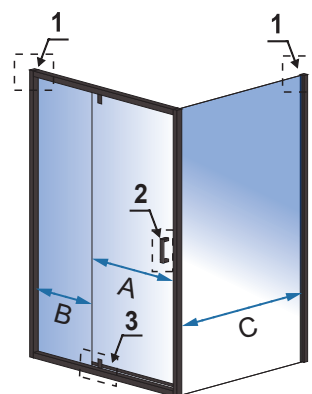

RAPID SWING BLACK

DRZWI	ŚCIANKA
120x195	80x195
	90x195
	100x195

Rodzaj	narożna
Grubość szkła	6 mm, hartowane
Kolor	transparentny
Drzwi	otwierane, kabina 1-drzwiowa
Otwieranie	na zewnątrz i do wewnątrz
Powłoka	EASY-CLEAN
Adapter	czarny aluminiowy
W komplecie	czarny uchwyt, listwa progowa, uszczelki
Montaż	na brodziku lub bezpośrednio na posadzce
Kierunek kabiny	uniwersalny
Klasa szczelności	pierwsza
Możliwe konfiguracje	kabina składa się z połączenia drzwi oraz ścianek Rapid w dowolnej konfiguracji rozmiarowej