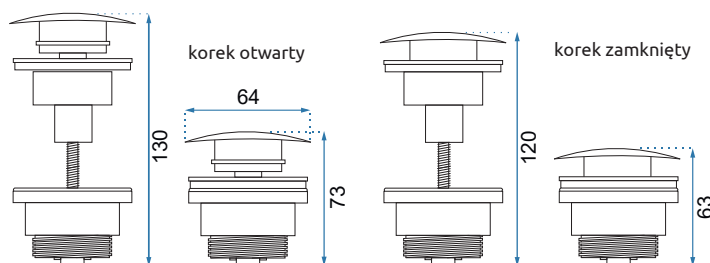

Kod produktu	REA-A5217
Kod EAN	5902557344925
Przelew	uniwersalny
Kształt	okrągły
Rodzaj	umywalkowy
Materiał	mosiądz
Kolor	chrom
Dodatkowe informacje	zamykany na wcisk