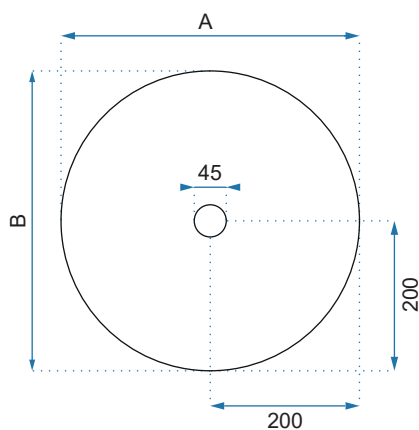

Kod produktu	REA-U0267	
Kod EAN	5902557365647	
Rozmiar	Długość /A/	400 mm
	Szerokość /B/	400 mm
	Wysokość /H/	115 mm
Waga	netto /bez opakowania/	5,5 kg
	brutto /z opakowaniem/	6,5 kg
Rodzaj montażu	nablátowa	
Materiał / Kolor	ceramika	biały / wzorzysty
Rodzaj umywalki	bez przelewu	
Otwór na baterię	nie	
Dedykowana bateria	ścienna lub montowana na blacie