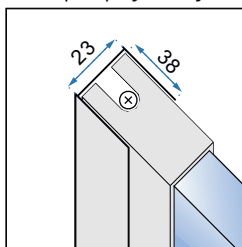

Grubość szkła	6 mm, hartowane
Kolor	transparentny
Drzwi	otwierane
Otwieranie	na zewnątrz
Powłoka	EASY-CLEAN
Dodatkowe informacje	chromowane wykończenia
Adapter	chromowany aluminiowy
W komplecie	mosiężny uchwyt, listwa progowa, uszczelki
Montaż	na brodziku lub bezpośrednio na posadzce
Kierunek drzwi	uniwersalny

1. Adapter przyścienny