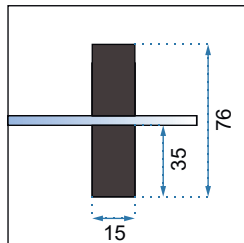

RAPID FOLD BLACK

80x195

90x195

100x195

**Easy
Clean**

Grubość szkła	6 mm, hartowane
Kolor	transparentny
Drzwi	składane
Otwieranie	do wewnątrz
Powłoka	EASY-CLEAN
Dodatkowe informacje	czarna rama, czarne wykończenia
Adapter	czarny aluminiowy
W komplecie	czarny uchwyt, uszczelki
Montaż	na brodziku lub bezpośrednio na posadzce
Kierunek drzwi	uniwersalny
Możliwe konfiguracje	możliwość zastosowania czarnego adaptera poszerzającego REA-K6351

2. Klamka

Model	Kod produktu	Kod EAN	A /zakres regulacji na profilach/	B /szerokość szyby drzwi/	C /szerokość szyby ścianki stałej/	Szerokość wejścia	Waga netto /bez opakowania/	Waga brutto /z opakowaniem/
Rapid Fold B. 80x195	REA-K6418	5902557342518	785-805 mm	325 mm	325 mm	700 mm	20,5 kg	22,5 kg
Rapid Fold B. 90x195	REA-K6419	5902557342532	885-905 mm	375 mm	375 mm	800 mm	23,5 kg	25,5 kg
Rapid Fold B. 100x195	REA-K6420	5902557342525	985-1005 mm	425 mm	425 mm	900 mm	26,5 kg	28,5 kg