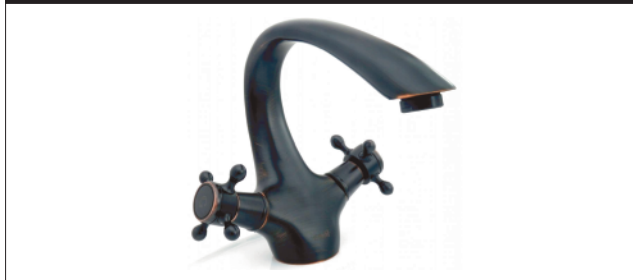

RETRO CZARNA PRZECIERANA

Kod produktu	REA-B0225	
Kod EAN	5902557331673	
Waga	netto /bez opakowania/	1,2 kg
	brutto /z opakowaniem/	1,6 kg
Rodzaj	umywalkowa	
Wysokość baterii	165 mm	
Kolor	czarny przecierany	
Głowica	ceramiczna z mieszaczem	
Materiał	korpus mosiężny, warstwa wierzchnia - system PVD	
Właściwości	nieruchoma wylewka	
Perlator	napowietrzający	
Podłączenie	3/8 cala	
W komplecie	wężyki przyłączeniowe, śruby montażowe, uszczelki	
Montaż	na umywalkę lub blat