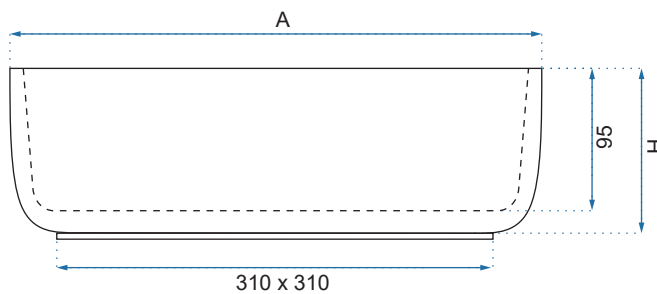

SAMI GOLD BRUSH/WHITE