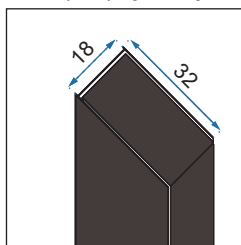

1. Adapter przyścienny