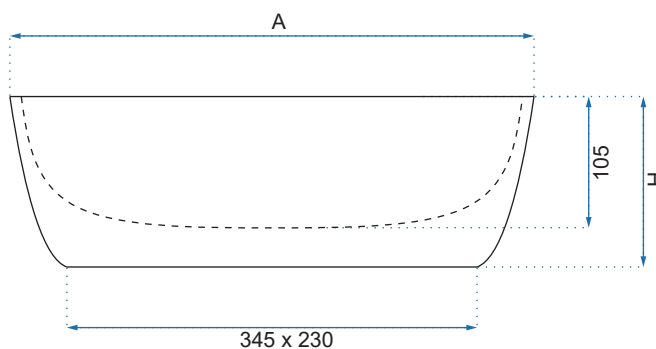

Kod produktu		REA-U6644
Kod EAN		5902557335497
Rozmiar	Długość /A/	510 mm
	Szerokość /B/	340 mm
	Wysokość /H/	130 mm
Waga	netto /bez opakowania/	8,5 kg
	brutto /z opakowaniem/	9,5 kg
Rodzaj montażu		nablátowa
Materiał / Kolor		ceramika biały
Rodzaj umywalki		bez przelewu
Otwór na baterię		nie
Dedykowana bateria		ścienna lub montowana na blacie