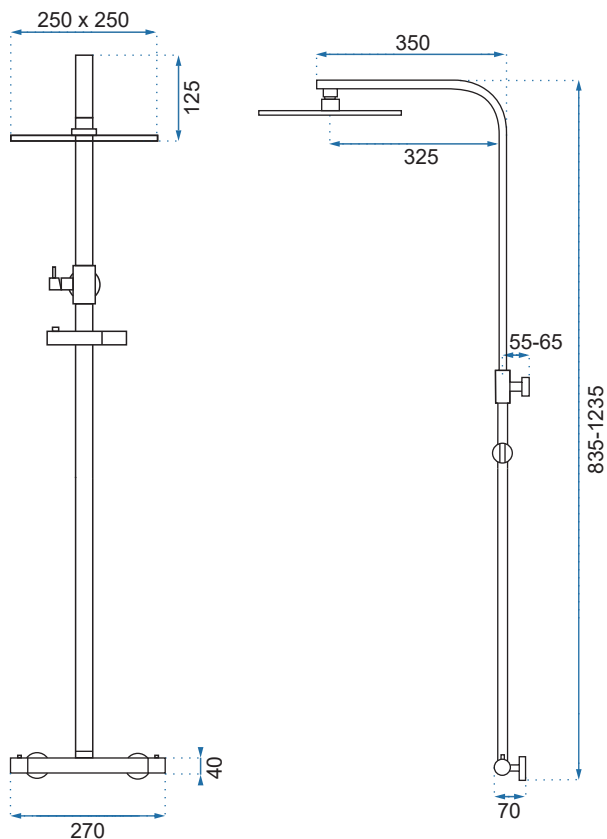

VINCENT

Model	Vincent Czarny	Vincent Nikiel Szczotkowany
Kod produktu	REA-P6600	REA-P6603
Kod EAN	5902557377923	5902557377930
Waga	netto /bez opakowania/	5 kg
	brutto /z opakowaniem/	6 kg
Rodzaj montażu	ścienny	
Bateria	termostat, korpus mosiężny, głowica ceramiczna	
Wymiary	835-1235x270 mm	
Deszczownica	ABS, czarna matowa/nikiel, średnica 250 mm	
Materiał	mosiądz, warstwa wierzchnia - galwanotechnika/system PVD	
Podłączenie	1/2 cala	
W komplecie	słuchawka ABS, wąż 1500 mm, deszczownica	
Dodatkowe informacje	złącze kulowe umożliwiające dowolne ustawienie deszczownicy	

VINCENT

Model	Vincent Złoty	Vincent Złoty Szczotkowany
Kod produktu	REA-P8005	REA-P6602
Kod EAN	5902557339006	5902557377916
Waga	netto /bez opakowania/	5 kg
	brutto /z opakowaniem/	6 kg
Rodzaj montażu	ścienny	
Bateria	termostat, korpus mosiężny, głowica ceramiczna	
Wymiary	835-1235x270 mm	
Deszczownica	ABS, złota/złota szczotkowana, średnica 250 mm	
Materiał	mosiądz, warstwa wierzchnia - system PVD	
Podłączenie	1/2 cala	
W komplecie	słuchawka ABS, wąż 1500 mm, deszczownica	
Dodatkowe informacje	złącze kulowe umożliwiające dowolne ustawienie deszczownicy