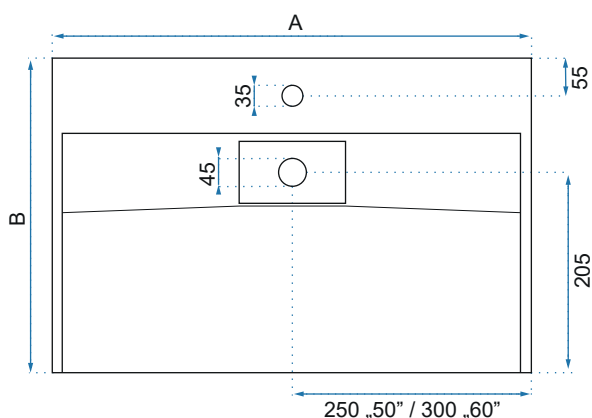

Model		Goya 50 Black	Goya 60 Black
Kod produktu		REA-U8778	REA-U8779
Kod EAN		5902557357130	5902557357147
Rozmiar	Długość /A/	500 mm	600 mm
	Szerokość /B/	370 mm	370 mm
	Wysokość /H/	100 mm	100 mm
Waga	netto /bez opakowania/	10 kg	13 kg
	brutto /z opakowaniem/	11 kg	14 kg
Rodzaj montażu		nablatowa / ścienna	
Materiał / Kolor		konglomerat	czarny matowy
Rodzaj umywalki		bez przelewu	
Otwór na baterię		tak	
Dedykowana bateria		montowana na umywalce