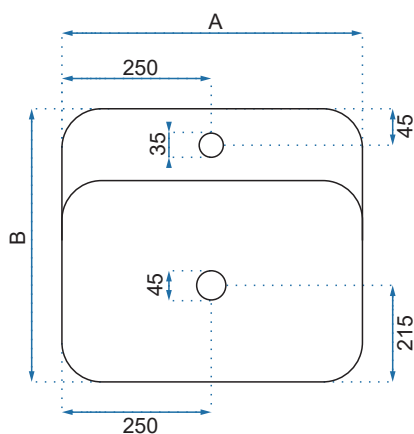

Kod produktu		REA-U9611	
Kod EAN		5902557341887	
Rozmiar	Długość /A/	500 mm	
	Szerokość /B/	430 mm	
	Wysokość /H/	155 mm	
Waga	netto /bez opakowania/	9 kg	
	brutto /z opakowaniem/	10 kg	
Rodzaj montażu		nablátowa	
Materiał / Kolor		ceramika	biały
Rodzaj umywalki		bez przelewu	
Otwór na baterię		tak	
Dedykowana bateria		montowana na umywalce