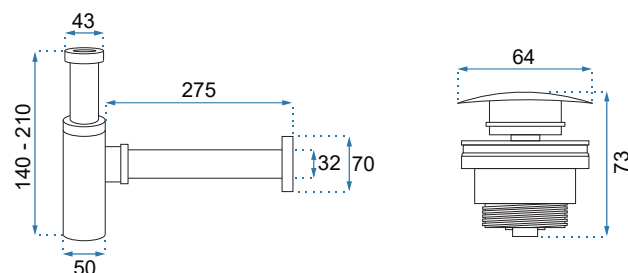

Kod produktu	REA-A8536
Kod EAN	5902557356355
Przelew	uniwersalny
Kształt	butelkowy
Rodzaj	umywalkowy
Materiał	mosiądz
Kolor	czarny przecierany
Dodatkowe informacje	korek klik-klak zamykany na wcisk