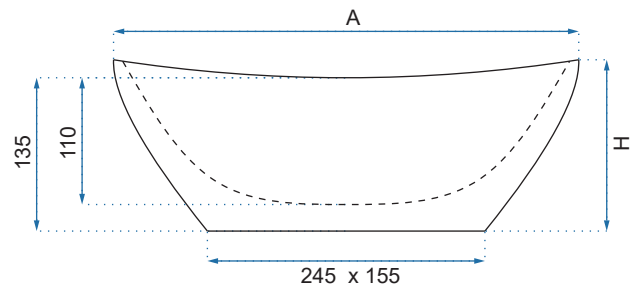

SOFIA GOLD BRUSH/WHITE