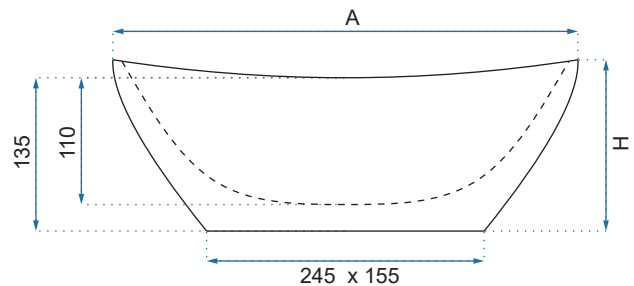

SOFIA BLACK/CALALA MATT