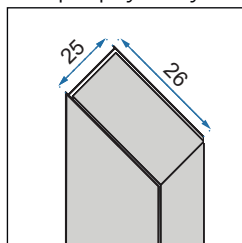

1. Adapter przyścienny