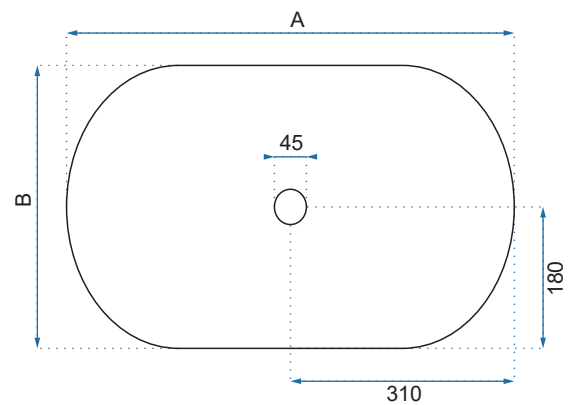

ROYAL AJAX SHINY