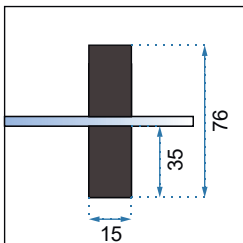

RAPID SWING BLACK

120x195

**Easy
Clean**

Grubość szkła	6 mm, hartowane
Kolor	transparentny
Drzwi	otwierane
Otwieranie	na zewnątrz i do wewnątrz
Powłoka	EASY-CLEAN
Dodatkowe informacje	czarne wykończenia
Profil	czarny aluminiowy
W komplecie	czarny uchwyt, uszczelki
Montaż	na brodziku lub bezpośrednio na posadzce
Kierunek drzwi	uniwersalny
Możliwe konfiguracje	możliwość zastosowania czarnego adaptera poszerzającego REA-K6351

2. Klamka

Model	Kod produktu	Kod EAN	A /zakres regulacji na profilach/	B /szerokość szyby drzwi/	C /szerokość szyby ścianki stałej/	Szerokość wejścia	Waga netto /bez opakowania/	Waga brutto /z opakowaniem/
Rapid Swing B. 120x195	REA-K6413	5902557342464	1185-1205 mm	645 mm	470 mm	580 mm	38 kg	40 kg