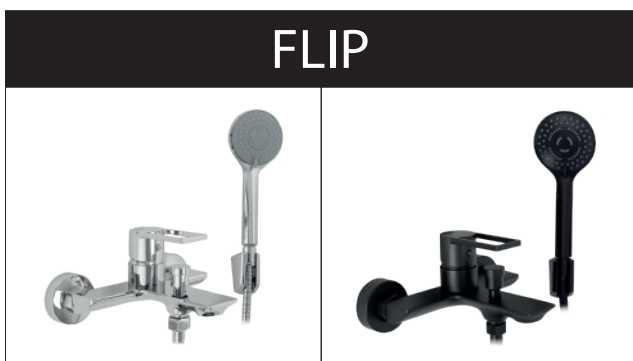

FLIP

Model	Flip Chrom	Flip Czarna	
Kod produktu	REA-B2002	REA-B2003	
Kod EAN	5902557374533	5902557374526	
Waga	netto /bez opakowania/	1,8 kg	
	brutto /z opakowaniem/	2,0 kg	
Rodzaj	wannowa		
Kolor	chrom, czarny matowy		
Głowica	ceramiczna z mieszaczem		
Materiał	korpus mosiężny, warstwa wierzchnia - chrom, galwanotechnika		
Właściwości	nieruchoma wylewka		
Perlator	napowietrzający		
Podłączenie	1/2 cala		
W komplecie	słuchawka ABS, wąż 1500 mm, uchwyt punktowy, punktowe wyjście zasilające		
Montaż	na ścianę