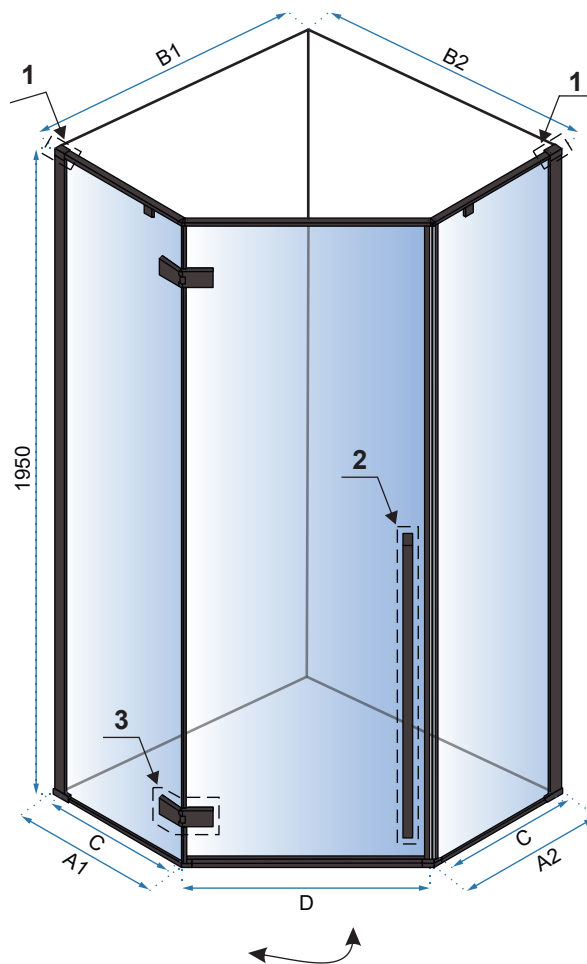

1. Adapter przyścienny

2. Klamka

3. Zawiasy

Model	A1, A2 /zakres regulacji na profilach/	B1, B2 /szerokość kabiny/	C /szerokość szyby ścianki stałej/	D /szerokość drzwi/	Szerokość wejścia
Diamond Black 80x80	335-355 mm	785-805 mm	335 mm	600 mm	600 mm
Diamond Black 90x90	435-455 mm	885-905 mm	435 mm	600 mm	600 mm
Diamond Black 100x100	535-555 mm	985-1005 mm	535 mm	600 mm	600 mm