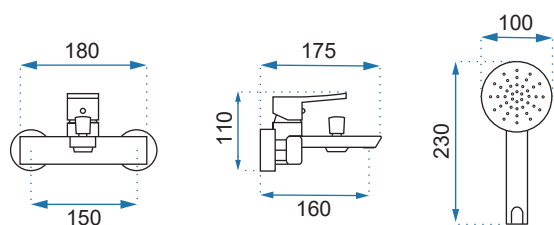

RUSEL

Model	Rusel Chrom	Rusel Złota
Kod produktu	REA-B2032	REA-B2034
Kod EAN	5902557370436	5902557370450
Waga	netto /bez opakowania/	1,8 kg
	brutto /z opakowaniem/	2,0 kg
Rodzaj	wannowa	
Kolor	chrom, złoty	
Głowica	ceramiczna z mieszaczem	
Materiał	korpus mosiężny, warstwa wierzchnia - chrom, system PVD	
Właściwości	nieruchoma wylewka	
Perlator	napowietrzający	
Podłączenie	1/2 cala	
W komplecie	słuchawka ABS, uchwyt na słuchawkę, wąż 1500 mm	
Montaż	na ścianę