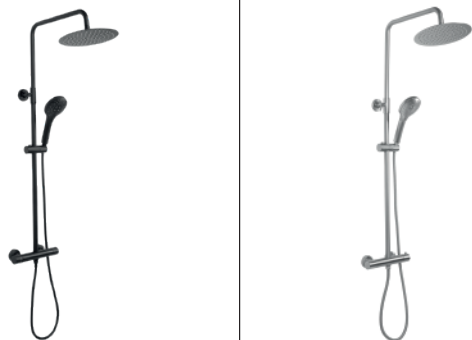

VINCENT

Model	Vincent Czarny	Vincent Nikiel Szczotkowany
Kod produktu	REA-P6600	REA-P6603
Kod EAN	5902557377923	5902557377930
Waga	netto /bez opakowania/	5 kg
	brutto /z opakowaniem/	6 kg
Rodzaj montażu	ścienny	
Bateria	termostat, korpus mosiężny, głowica ceramiczna	
Wymiary	835-1235x270 mm	
Deszczownica	ABS, czarna matowa/nikiel, średnica 250 mm	
Materiał	mosiądz, warstwa wierzchnia - galwanotechnika/system PVD	
Podłączenie	1/2 cala	
W komplecie	słuchawka ABS, wąż 1500 mm, deszczownica	
Dodatkowe informacje	złącze kulowe umożliwiające dowolne ustawienie deszczownicy