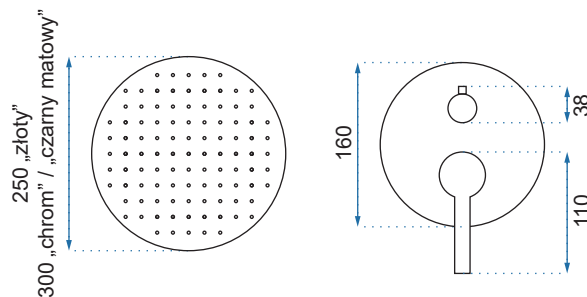

LUNGO WANNOWO-NATRYSKOWY

Model	Lungo Złoty Szczotkowany	Lungo Różowe Złoto	Lungo Biały
Kod produktu	REA-P6609	REA-P6610	REA-P6611
Kod EAN	5902557377756	5902557377787	5902557377763
Waga	netto /bez opakowania/	5 kg	
	brutto /z opakowaniem/	7 kg	
Rodzaj montażu	ścienny podtynkowy		
Bateria	3-funkcyjna, mieszacz, korpus mosiężny, głowica ceramiczna		
Deszczownica	ABS, złota szczotkowana/różowe złoto/biała, średnica 250 mm		
Materiał	stal, warstwa wierzchnia - system PVD, system PVD, galwanotechnika		
Podłączenie	1/2 cala		
Właściwości	system ANTI-CALC		
W komplecie	słuchawka ABS, box, punktowy uchwyt słuchawki z zasilaniem, wylewka, wąż 1500 mm, ramię, deszczownica		
Dodatkowe informacje	złącze kulowe umożliwiające dowolne ustawienie deszczownicy		

LUNGO

Kod produktu	REA-P8007 /chrom/	REA-P4100 /czarny matowy/	REA-P4110 /złoty/
Kod EAN	5902557342013	5902557332694	5902557335077
Waga	netto /bez opakowania/	4 kg	
	brutto /z opakowaniem/	6 kg	
Rodzaj montażu	ścienny podtynkowy		
Bateria	mieszacz, korpus mosiężny, głowica ceramiczna		
Deszczownica	stalowa, złota - średnica 250 mm, chrom/czarna matowa - średnica 300 mm		
Materiał	stal, warstwa wierzchnia - chrom/galwanotechnika/system PVD		
Podłączenie	1/2 cala		
W komplecie	słuchawka stalowa, wąż 1500 mm, box, deszczownica, ramię ściennie, punktowy uchwyt słuchawki z zasilaniem		
Właściwości	system ANTI-CALC		
Dodatkowe informacje	złącze kulowe - dowolne ustawienie deszczownicy