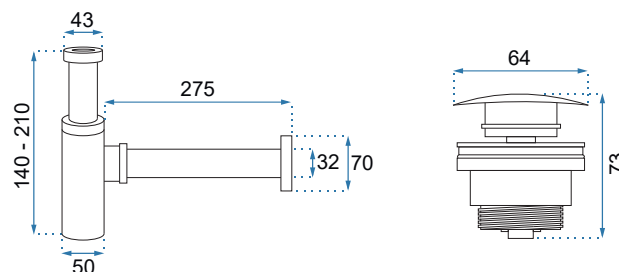

Kod produktu	REA-A5693
Kod EAN	5902557349548
Przelew	uniwersalny
Kształt	butelkowy
Rodzaj	umywalkowy
Materiał	mosiądz
Kolor	chrom
Dodatkowe informacje	korek klik-klak zamykany na wcisk