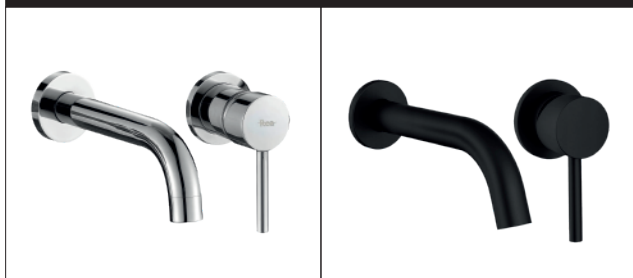

LUNGO

Model	Lungo Chrom	Lungo Czarna	Lungo Żłota
Kod produktu	REA-B0521	BAT-B0969	REA-B8559
Kod EAN	5902557335909	5902557336036	5902557341573
Waga	netto /bez opakowania/	1,4 kg	
	brutto /z opakowaniem/	1,8 kg	
Rodzaj	umywalkowa podtynkowa		
Kolor	chrom, czarny matowy, złoty		
Głowica	ceramiczna z mieszaczem		
Materiał	korpus mosiężny, warstwa wierzchnia - chrom, galwanotechnika, system PVD		
Właściwości	nieruchoma wylewka		
Perlator	napowietrzający		
Podłączenie	1/2 cala		
Montaż	na ścianę