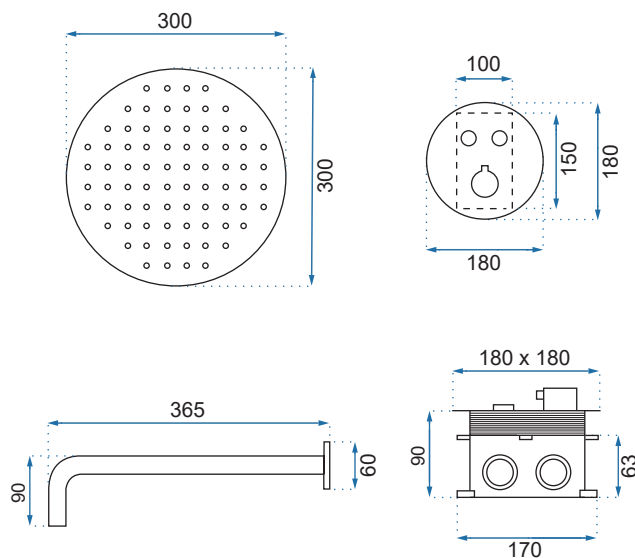

LUNGO-MILER

Model	Lungo-Miler Chrom	Lungo-Miler Czarny
Kod produktu	REA-P6715	REA-P6713
Kod EAN	5902557375516	5902557366774
Waga	netto /bez opakowania/	5,7 kg
	brutto /z opakowaniem/	6,0 kg
Rodzaj montażu	ścienny podtynkowy	
Bateria	termostat, korpus mosiężny, głowica ceramiczna	
Deszczownica	stalowa, chrom/czarna matowa, średnica 300 mm	
Materiał	stal, warstwa wierzchnia - chrom/galwanotechnika	
Podłączenie	1/2 cala	
W komplecie	słuchawka ABS, wąż 1500 mm, deszczownica	
Właściwości	system ANTI-CALC	
Dodatkowe informacje	złącze kulowe umożliwiające dowolne ustawienie deszczownicy	

LUNGO-MILER

Model	Lungo-Miler Złoty	Lungo-Miler Złoty Szczotkowany
Kod produktu	REA-P6714	REA-P6716
Kod EAN	5902557375523	5902557375530
Waga	netto /bez opakowania/	5,7 kg
	brutto /z opakowaniem/	6,0 kg
Rodzaj montażu	ścienny podtynkowy	
Bateria	termostat, korpus mosiężny, głowica ceramiczna	
Deszczownica	stalowa, złota/złota szczotkowana, średnica 300 mm	
Materiał	stal, warstwa wierzchnia - system PVD	
Podłączenie	1/2 cala	
W komplecie	słuchawka ABS, wąż 1500 mm, deszczownica	
Właściwości	system ANTI-CALC	
Dodatkowe informacje	złącze kulowe umożliwiające dowolne ustawienie deszczownicy