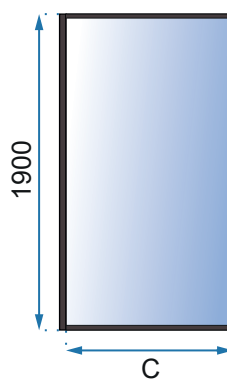

3. Zawiasy

Model kabiny Molier Black (konfiguracja drzwi-drzwi)	Zakres regulacji na profilach
Molier Black 80x80	765-775 mm x 765-775 mm
Molier Black 80x90	765-775 mm x 865-875 mm
Molier Black 80x100	765-775 mm x 965-975 mm
Molier Black 90x90	865-875 mm x 865-875 mm
Molier Black 90x100	865-875 mm x 965-975 mm
Molier Black 100x100	965-975 mm x 965-975 mm

Model	Kod produktu	Kod EAN	Zakres regulacji na profilu	A /szerokość szyby drzwi/	B /szerokość szyby ścianki stałej/	C /szerokość szyby ścianki stałej/	Waga brutto /z opakowaniem/
Molier Black 80x190 (drzwi)	REA-K8537	5902557357345	765-775 mm	340 mm	355 mm	-	25 kg
Molier Black 90x190 (drzwi)	REA-K8538	5902557357352	865-875 mm	390 mm	405 mm	-	28 kg
Molier Black 100x190 (drzwi)	REA-K6963	5902557357369	965-975 mm	440 mm	455 mm	-	31 kg
Molier Black 80x190 (ścianka)	REA-K8412	5902557357406	755-765 mm	-	-	735 mm	25 kg
Molier Black 90x190 (ścianka)	REA-K8531	5902557357413	855-865 mm	-	-	835 mm	28 kg
Molier Black 100x190 (ścianka)	REA-K1763	5902557357420	955-965 mm	-	-	935 mm	31 kg