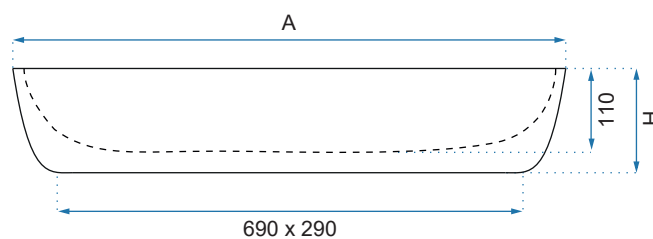

CLEO 61 BLACK EDGE

CLEO 61 BLACK MATT

CLEO 61 BLACK/AIAX MATT

CLEO 61 GOLD EDGE

CLEO 81

Kod produktu		REA-U0563
Kod EAN		5902557356805
Rozmiar	Długość /A/	810 mm
	Szerokość /B/	410 mm
	Wysokość /H/	135 mm
Waga	netto /bez opakowania/	14 kg
	brutto /z opakowaniem/	15 kg
Rodzaj montażu		nablátowa
Materiał / Kolor		ceramika biały
Rodzaj umywalki		bez przelewu
Otwór na baterię		nie
Dedykowana bateria		ścienna lub montowana na blacie