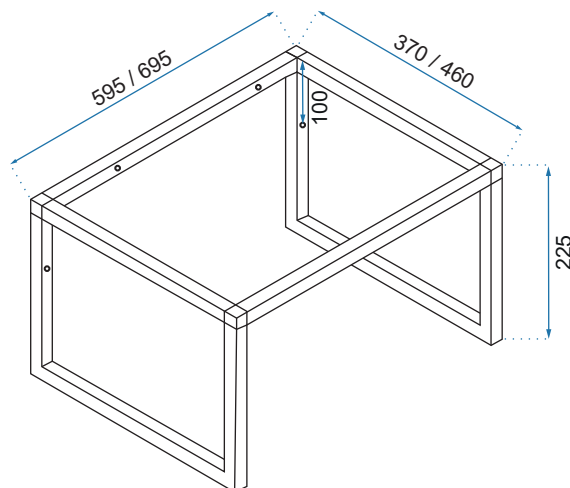

RAMA DO UMYWALKI GOYA

Rozmiar	60 cm	70 cm
Kod produktu	REA-U6534	REA-U8668
Kod EAN	5902557363629	5902557363636
Konfiguracje	do umywalki Goya 60 / Goya Black 60	do umywalki Goya 70 / Goya Black 70
Wysokość	225 cm	
Dodatkowe informacje	możliwość montażu na dowolnej wysokości	

CRISTAL TRANSPARENT

Model		Kod produktu	Kod EAN
Cristal Transparent		REA-U9670	5902557376209
Cristal Black		REA-U9671	5902557376216
Rozmiar	Długość /A/	355 mm	
	Szerokość /B/	355 mm	
	Wysokość /H/	115 mm	
Waga	netto /bez opakowania/	6,5 kg	
	brutto /z opakowaniem/	7 kg	
Rodzaj montażu / Materiał		nablátowa / szkło	
Rodzaj umywalki		bez przelewu	
Otwór na baterię		nie	
Dedykowana bateria		ścienna lub montowana na blacie	

CRISTAL BLACK