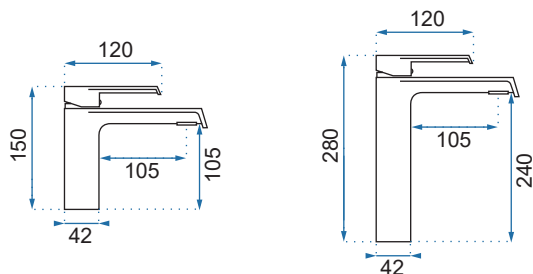

HASS CHROM

Model	Hass Chrom Niska	Hass Chrom Wysoka
Kod produktu	REA-B6206	REA-B6207
Kod EAN	5902557373697	5902557373703
Waga	netto /bez opakowania/	0,8 kg
	brutto /z opakowaniem/	1,0 kg
Rodzaj	umywalkowa	
Wysokość baterii	150 mm	280 mm
Kolor	chrom	
Głowica	ceramiczna z mieszaczem	
Materiał	korpus mosiężny, warstwa wierzchnia - chrom	
Właściwości	nieruchoma wylewka	
Perlator	napowietrzający	
Podłączenie	3/8 cala	
W komplecie	wężyki przyłączeniowe, śruby montażowe, uszczelki	
Montaż	na umywalkę lub blat