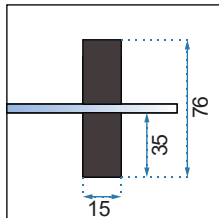

RAPID SWING BLACK

DRZWI	ŚCIANKA
70x195	80x195
80x195	90x195
90x195	100x195
100x195	

Rodzaj	narożna
Grubość szkła	6 mm, hartowane
Kolor	transparentny
Drzwi	otwierane, kabina 1-drzwiowa
Otwieranie	na zewnątrz i do wewnątrz
Powłoka	EASY-CLEAN
Adapter	czarny aluminiowy
W komplecie	czarny uchwyt, listwa progowa, uszczelki
Montaż	na brodziku lub bezpośrednio na posadzce
Kierunek kabiny	uniwersalny
Klasa szczelności	pierwsza
Możliwe konfiguracje	kabina składa się z połączenia drzwi oraz ścianek Rapid w dowolnej konfiguracji rozmiarowej

2. Klamka

Model	Kod produktu	Kod EAN	Zakres regulacji na profilu	A /szerokość szyby drzwi/	B /szerokość szyby ścianki stałej/	Waga brutto /z opakowaniem/
Rapid Swing Black 70x190 (drzwi)	REA-K6407	5902557342419	685-705 mm	630 mm	-	24 kg
Rapid Swing Black 80x190 (drzwi)	REA-K6408	5902557342426	785-805 mm	730 mm	-	27 kg
Rapid Swing Black 90x190 (drzwi)	REA-K6409	5902557342433	885-905 mm	830 mm	-	30 kg
Rapid Swing Black 100x190 (drzwi)	REA-K6410	5902557342440	985-1005 mm	930 mm	-	33 kg
Rapid Black 80x190 (ścianka)	REA-K6421	5902557342549	785-795 mm	-	730 mm	26 kg
Rapid Black 90x190 (ścianka)	REA-K6422	5902557342556	885-895 mm	-	830 mm	29 kg
Rapid Black 100x190 (ścianka)	REA-K6423	5902557342563	985-995 mm	-	930 mm	32 kg