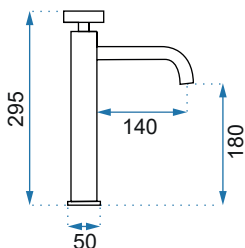

VERTIGO UP CZARNA WYSOKA

Kod produktu	REA-B3921	
Kod EAN	5902557356942	
Waga	netto /bez opakowania/	2,0 kg
	brutto /z opakowaniem/	2,6 kg
Rodzaj	umywalkowa	
Kolor	czarny matowy	
Głowica	ceramiczna z mieszaczem	
Materiał	korpus mosiężny, warstwa wierzchnia - galwanotechnika	
Właściwości	nieruchoma wylewka	
Perlator	napowietrzający	
Podłączenie	3/8 cala	
Montaż	na blat