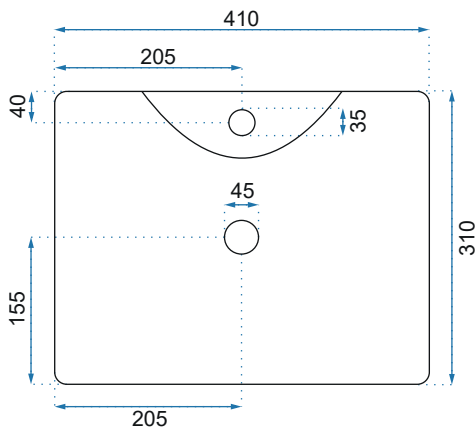

Kod produktu		REA-U8196
Kod EAN		5902557357116
Rozmiar	Długość /A/	410 mm
	Szerokość /B/	310 mm
	Wysokość /H/	130 mm
Waga	netto /bez opakowania/	7 kg
	brutto /z opakowaniem/	8 kg
Rodzaj montażu		nablatowa
Materiał / Kolor		ceramika biały
Rodzaj umywalki		bez przelewu
Otwór na baterię		tak
Dedykowana bateria		montowana na umywalce