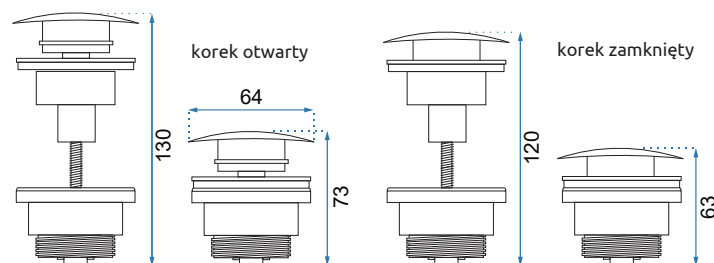

Kod produktu	REA-A8585
Kod EAN	5902557364039
Przelew	uniwersalny
Kształt	okrągły
Rodzaj	umywalkowy
Materiał	mosiądz
Kolor	złoty
Dodatkowe informacje	zamykany na wcisk