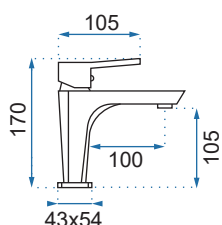

RUSEL NISKA

Model	Rusel Chrom Niska	Rusel Złota Niska
Kod produktu	REA-B2031	REA-B2033
Kod EAN	5902557370429	5902557370443
Waga	netto /bez opakowania/	1,3 kg
	brutto /z opakowaniem/	1,5 kg
Rodzaj	umywalkowa	
Wysokość baterii	170 mm	
Kolor	chrom, złoty	
Głowica	ceramiczna z mieszaczem	
Materiał	korpus mosiężny, warstwa wierzchnia - chrom, system PVD	
Właściwości	nieruchoma wylewka	
Perlator	napowietrzający	
Podłączenie	3/8 cala	
W komplecie	wężyki przyłączeniowe, śruby montażowe, uszczelki	
Montaż	na umywalkę lub blat