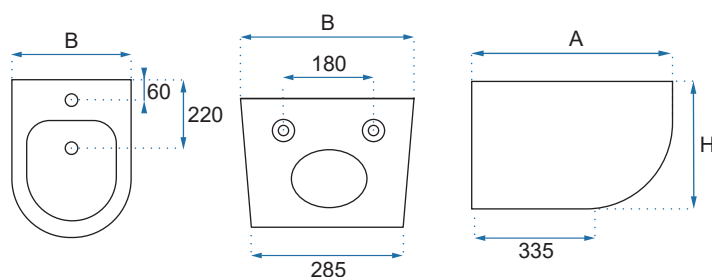

Kod produktu		REA-C6380
Kod EAN		5902557366736
Rozmiar	Długość /A/	495 mm
	Szerokość /B/	370 mm
	Wysokość /H/	325 mm
Waga	netto /bez opakowania/	25 kg
	brutto /z opakowaniem/	27 kg
Rodzaj montażu		bidet wiszący
Materiał / Kolor		ceramika / czarny połysk
Rozstaw otworów montażowych		180 mm
Możliwe konfiguracje		montaż na dedykowanych stelażach podtynkowych, rozmiar przyłącza 140 mm
Zestaw montażowy		dostępny w komplecie