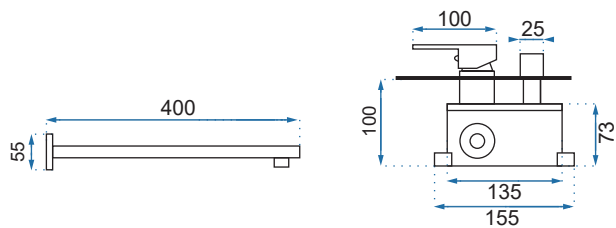

Model	Fenix Chrom	Fenix Czarny	Fenix Złoty
Kod produktu	REA-P8451	REA-P6920	REA-P8401
Kod EAN	5902557370030	5902557344765	5902557364091
Waga	netto /bez opakowania/	4,5 kg	
	brutto /z opakowaniem/	5,5 kg	
Rodzaj montażu	ścienny podtynkowy		
Bateria	mieszacz, korpus mosiężny, głowica ceramiczna		
Deszczownica	stalowa, chrom/czarna matowa/złota, 250x250 mm		
Materiał	ABS/stal, warstwa wierzchnia - chrom/galwanotechnika/system PVD		
Podłączenie	1/2 cala		
W komplecie	słuchawka ABS, wąż 1500 mm, punktowy uchwyt słuchawki z zasilaniem, box, deszczownica		
Dodatkowe informacje	złącze kulowe umożliwiające dowolne ustawienie deszczownicy