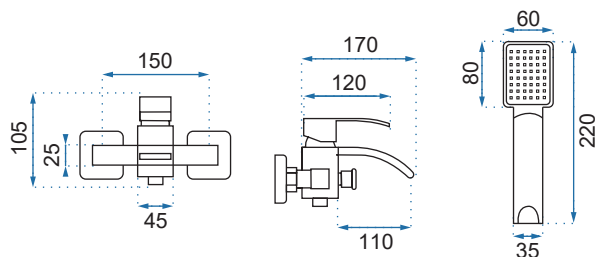

ENZO CHROM

Kod produktu	REA-B0223	
Kod EAN	5902557331628	
Waga	netto /bez opakowania/	1 kg
	brutto /z opakowaniem/	1,2 kg
Rodzaj	wannowa	
Kolor	chrom	
Głowica	ceramiczna z mieszaczem	
Materiał	korpus mosiężny, warstwa wierzchnia - chrom	
Właściwości	nieruchoma wylewka	
Perlator	napowietrzający	
Podłączenie	1/2 cala	
W komplecie	słuchawka ABS, wąż 1500 mm, uchwyt punktowy, punktowe wyjście zasilające	
Montaż	na ścianę