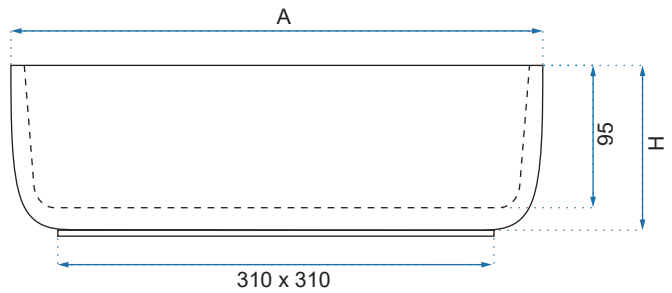

SAMI BLACK MATT