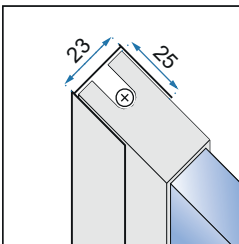

1. Adapter przyścienny