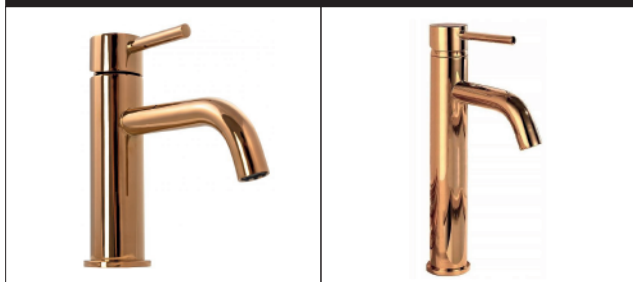

LUNGO RÓŻOWE ŻŁOTO

Model	Lungo Różowe Żłoto Niska	Lungo Różowe Żłoto Wysoka
Kod produktu	REA-B4500	REA-B6321
Kod EAN	5902557341603	5902557335893
Waga	netto /bez opakowania/	1,4 kg
	brutto /z opakowaniem/	1,8 kg
Rodzaj	umywalkowa	
Wysokość baterii	165 mm	280 mm
Kolor	różowe złoto	
Głowica	ceramiczna z mieszaczem	
Materiał	korpus mosiężny, warstwa wierzchnia - system PVD	
Właściwości	nieruchoma wylewka	
Perlator	napowietrzający	
Podłączenie	3/8 cala	
W komplecie	wężyki przyłączeniowe, śruby montażowe, uszczelki	
Montaż	na umywalkę lub blat