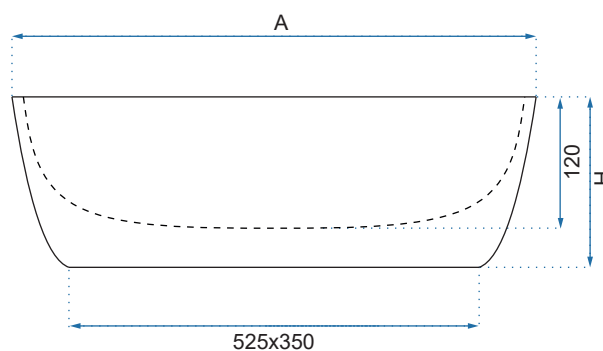

CLEO 61 BLACK

Model	Kod produktu	Kod EAN
Cleo 61 Black	REA-U6757	5902557375363
Cleo 61 Black Edge	REA-U6210	5902557375318
Cleo 61 Black Matt	REA-U0035	5902557340453
Cleo 61 Black/Aiax Matt	REA-U6625	5902557375295
Cleo 61 Gold Edge	REA-U6211	5902557375301
Rozmiar	Długość /A/	605 mm
	Szerokość /B/	410 mm
	Wysokość /H/	140 mm
Waga	netto /bez opakowania/	9 kg
	brutto /z opakowaniem/	10 kg
Rodzaj montażu / Materiał		nablatowa / ceramika
Rodzaj umywalki		bez przelewu
Otwór na baterię		nie
Dedykowana bateria		ścienna lub montowana na blacie

CLEO 61 BLACK EDGE

CLEO 61 BLACK MATT

CLEO 61 BLACK/AIAX MATT

CLEO 61 GOLD EDGE

CLEO 81

Kod produktu		REA-U0563
Kod EAN		5902557356805
Rozmiar	Długość /A/	810 mm
	Szerokość /B/	410 mm
	Wysokość /H/	135 mm
Waga	netto /bez opakowania/	14 kg
	brutto /z opakowaniem/	15 kg
Rodzaj montażu		nablátowa
Materiał / Kolor		ceramika biały
Rodzaj umywalki		bez przelewu
Otwór na baterię		nie
Dedykowana bateria		ścienna lub montowana na blacie