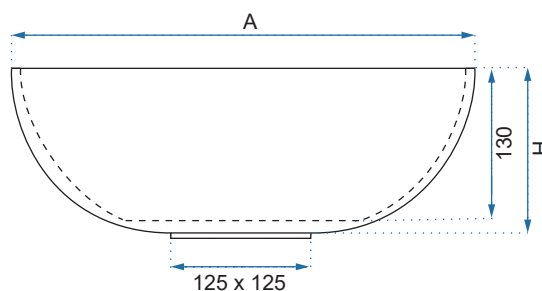

Kod produktu		REA-U7444
Kod EAN		5902557376537
Rozmiar	Długość /A/	360 mm
	Szerokość /B/	360 mm
	Wysokość /H/	150 mm
Waga	netto /bez opakowania/	4,8 kg
	brutto /z opakowaniem/	5 kg
Rodzaj montażu		nablátowa
Materiał / Kolor		ceramika biały / różowe złoto
Rodzaj umywalki		bez przelewu
Otwór na baterię		nie
Dedykowana bateria		ścienna lub montowana na blacie