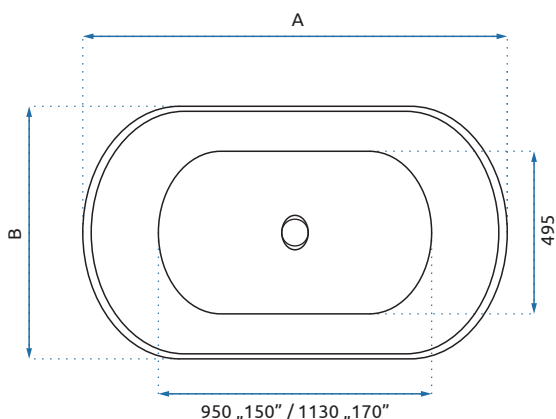

Model		Kerrano 150	Kerrano 170
Kod produktu		REA-W2002	REA-W2003
Kod EAN		5902557375011	5902557375028
Rozmiar	Długość /A/	1520 mm	1700 mm
	Szerokość /B/	730 mm	730 mm
	Wysokość /H/	670 mm	670 mm
Waga	netto /bez opakowania/	42 kg	49 kg
	brutto /z opakowaniem/	45 kg	52 kg
Pojemność /litry/		225	266
Materiał / Kolor		akryl / biały połysk	
W komplecie		syfon wannowy z automatycznym korkiem klik-klak	
Powłoka		ANTI-WIPE	
Dodatkowe informacje		warstwa Mirror Coat