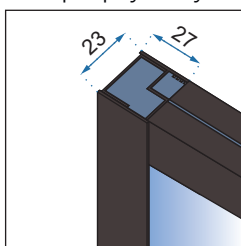

1. Adapter przyścienny

2. Klamka

3. Prowadnica

Model	A /zakres regulacji na profilu/	B /zakres regulacji na profilu/	C /szerokość szyby drzwi/	D /szerokość szyby drzwi/	E /szerokość szyby ścianki stałej/	F /szerokość szyby ścianki stałej/	Szerokość wejścia
Punto Black 80x80	775-780 mm	775-780 mm	395 mm	395 mm	315 mm	315 mm	560 mm
Punto Black 80x100	775-780 mm	975-980 mm	395 mm	495 mm	315 mm	415 mm	630 mm
Punto Black 90x90	875-880 mm	875-880 mm	440 mm	440 mm	365 mm	365 mm	620 mm