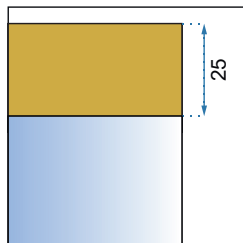

3. Prowadnica