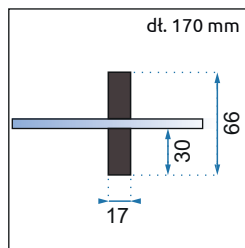

1. Adapter przyścienny

2. Klamka

3. Zawiasy

Model kabiny Molier Black (konfiguracja drzwi-drzwi)	Zakres regulacji na profilach
Molier Black 80x80	765-775 mm x 765-775 mm
Molier Black 80x90	765-775 mm x 865-875 mm
Molier Black 80x100	765-775 mm x 965-975 mm
Molier Black 90x90	865-875 mm x 865-875 mm
Molier Black 90x100	865-875 mm x 965-975 mm
Molier Black 100x100	965-975 mm x 965-975 mm