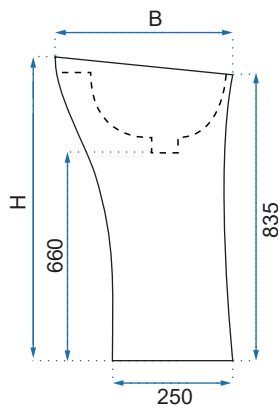

NEL GOLD

AGNES

Kod produktu		REA-U9906
Kod EAN		5902557342143
Rozmiar	Długość /A/	455 mm
	Szerokość /B/	455 mm
	Wysokość /H/	870 mm
Waga	netto /bez opakowania/	29 kg
	brutto /z opakowaniem/	31 kg
Rodzaj montażu		wolnostojąca
Materiał / Kolor		ceramika biały
Rodzaj umywalki		z przelewem
Otwór na baterię		tak
Dedykowana bateria		montowana na umywalce