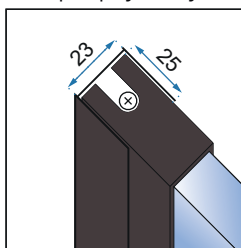

1. Adapter przyścienny