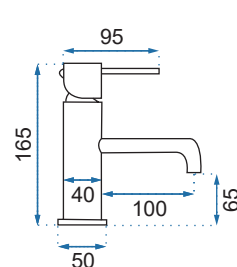

LUNGO ART ZŁOTA

Model	Lungo Art Złota Niska	Lungo Art Złota Wysoka
Kod produktu	REA-B6322	REA-B8821
Kod EAN	5902557363964	5902557363971
Waga	netto /bez opakowania/	1,4 kg
	brutto /z opakowaniem/	1,8 kg
Rodzaj	umywalkowa	
Wysokość baterii	165 mm	280 mm
Kolor	złoty	
Głowica	ceramiczna z mieszaczem	
Materiał	korpus mosiężny, warstwa wierzchnia - system PVD	
Właściwości	nieruchoma wylewka	
Perlator	napowietrzający	
Podłączenie	3/8 cala	
W komplecie	wężyki przyłączeniowe, śruby montażowe, uszczelki	
Montaż	na umywalkę lub blat