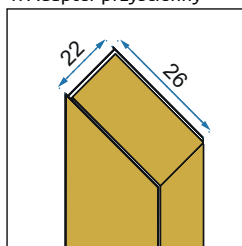

1. Adapter przyścienny