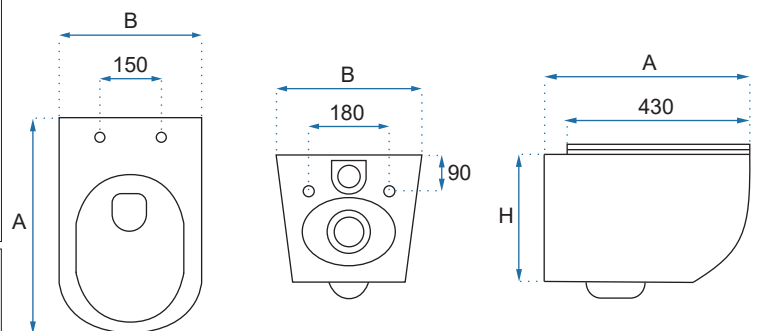

Kod produktu		REA-C1400
Kod EAN		5902557340590
Rozmiar	Długość /A/	490 mm
	Szerokość /B/	370 mm
	Wysokość /H/	325 mm
Waga	netto /bez opakowania/	26 kg
	brutto /z opakowaniem/	28 kg
Rodzaj montażu		misa wisząca
Model		bez rantu sptukującego
Materiał / Kolor		ceramika biały połysk
Deska		slim, wolnoopadająca, wypinana, zawiasy metalowe /ZM/, wysokość 20 mm
Rozstaw otworów montażowych		180 mm
Możliwe konfiguracje		montaż na stelażach podtynkowych Rea oraz innych dostępnych na rynku, rozmiar przyłącza 140 mm
Zestaw montażowy		dostępny w komplecie