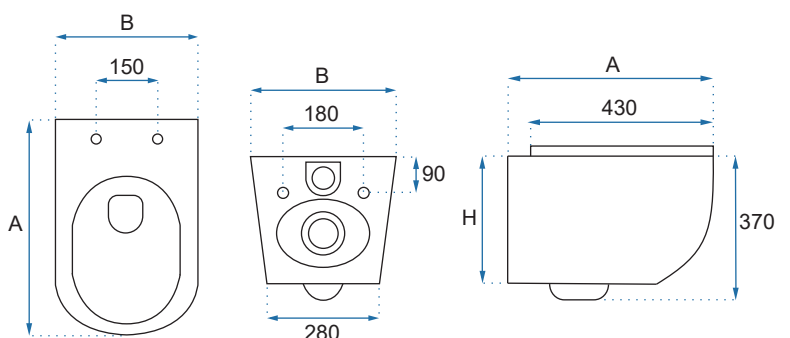

Kod produktu		REA-C1222
Kod EAN		59025573666033
Rozmiar	Długość /A/	490 mm
	Szerokość /B/	370 mm
	Wysokość /H/	330 mm
Waga	netto /bez opakowania/	26 kg
	brutto /z opakowaniem/	28 kg
Rodzaj montażu		misa wisząca
Model		bez rantu sputkującego
Materiał / Kolor		ceramika biały / złoty
Deska		flat, wolnoopadająca, wypinana, zawiasy metalowe /ZM/, wysokość 20 mm
Rozstaw otworów montażowych		180 mm
Możliwe konfiguracje		montaż na stelażach podtynkowych Rea oraz innych dostępnych na rynku, rozmiar przyłącza 140 mm
Zestaw montażowy		dostępny w komplecie