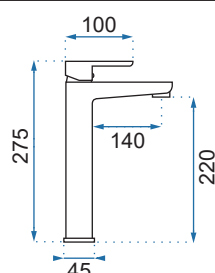

ORIX ŻŁOTA

Model	Orix Żłota Niska	Orix Żłota Wysoka	
Kod produktu	REA-B6163	REA-B7779	
Kod EAN	5902557369584	5902557369614	
Waga	netto /bez opakowania/	0,8 kg	1,8 kg
	brutto /z opakowaniem/	1,0 kg	2,0 kg
Rodzaj	umywalkowa		
Wysokość baterii	150 mm	275 mm	
Kolor	złoty		
Głowica	ceramiczna z mieszaczem		
Materiał	korpus mosiężny, warstwa wierzchnia - system PVD		
Właściwości	nieruchoma wylewka		
Perlator	napowietrzający		
Podłączenie	3/8 cala		
W komplecie	wężyki przyłączeniowe, śruby montażowe, uszczelki		
Montaż	na umywalkę lub blat