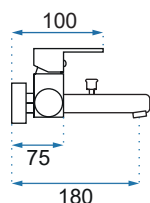

MILD CZARNA/RÓŻOWE ZŁOTO

Kod produktu	REA-B4813	
Kod EAN	5902557376421	
Waga	netto /bez opakowania/	2,3 kg
	brutto /z opakowaniem/	2,5 kg
Rodzaj	wannowa	
Kolor	czarny matowy/różowe złoto	
Głowica	ceramiczna z mieszaczem	
Materiał	korpus mosiężny, warstwa wierzchnia - galwanotechnika/system PVD	
Właściwości	nieruchoma wylewka	
Perlator	napowietrzający	
Podłączenie	1/2 cala	
W komplecie	słuchawka ABS, uchwyt na słuchawkę, wąż 1500 mm	
Montaż	na ścianę