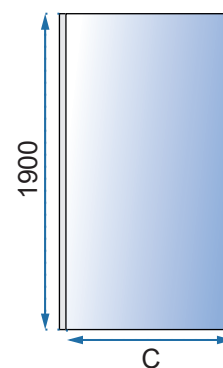

Easy Clean

Rodzaj	narożna
Grubość szkła	8 mm, hartowane
Kolor	transparentny
Drzwi	1-skrzydłowe
Otwieranie	drzwi przesuwne
Powłoka	EASY-CLEAN
Dodatkowe informacje	chromowane wykończenia
Adapter	chromowany aluminiowy
W komplecie	mosiężny uchwyt, listwa progowa, rolki jezdne, uszczelki
Montaż	na brodziku lub bezpośrednio na posadzce
Kierunek kabiny	lewy lub prawy
Klasa szczelności	pierwsza
Możliwe konfiguracje	kabina składa się z połączenia drzwi oraz ścianki Nixon-2