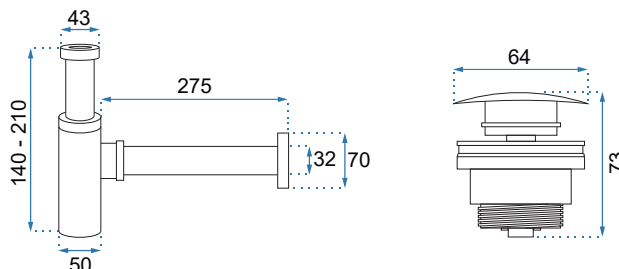

Kod produktu	REA-A8541
Kod EAN	5902557345311
Przelew	uniwersalny
Kształt	butelkowy
Rodzaj	umywalkowy
Materiał	mosiądz
Kolor	różowe złoto
Dodatkowe informacje	korek klik-klak zamykany na wcisk