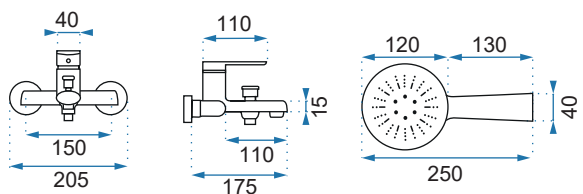

Kod produktu		REA-B3421
Kod EAN		5902557356911
Waga	netto /bez opakowania/	1,8 kg
	brutto /z opakowaniem/	2,2 kg
Rodzaj		wannowa
Kolor		czarny matowy
Głowica		ceramiczna z mieszaczem
Materiał		korpus mosiężny, warstwa wierzchnia - galwanotechnika
Właściwości		nieruchoma wylewka
Perlator		napowietrzający
Podłączenie		1/2 cala
W komplecie		śłuchawka ABS, uchwyt na śłuchawkę, wąż 1500 mm
Montaż		na ścianę