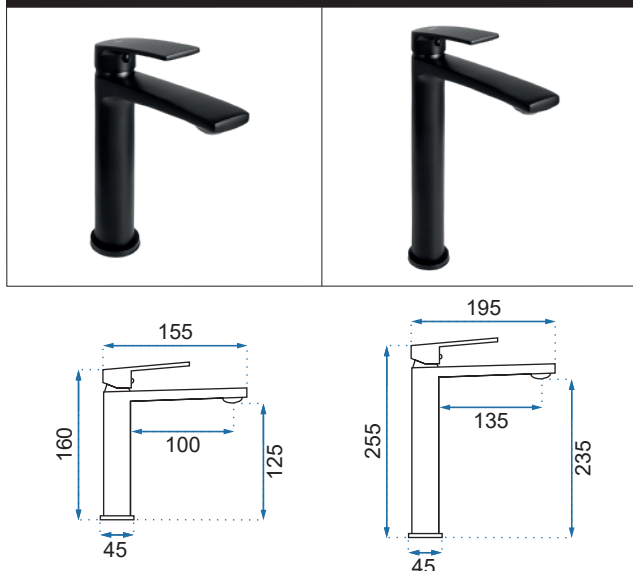

LUPPO CZARNA

Model	Luppo Czarna Niska	Luppo Czarna Wysoka	
Kod produktu	REA-B5668	REA-B9637	
Kod EAN	5902557359509	5902557359516	
Waga	netto /bez opakowania/	1,2 kg	1,8 kg
	brutto /z opakowaniem/	1,4 kg	2,0 kg
Rodzaj	umywalkowa		
Wysokość baterii	160 mm	255 mm	
Kolor	czarny matowy		
Głowica	ceramiczna z mieszaczem		
Materiał	korpus mosiężny, warstwa wierzchnia - galwanotechnika		
Właściwości	nieruchoma wylewka		
Perlator	napowietrzający		
Podłączenie	3/8 cala		
W komplecie	wężyki przyłączeniowe, śruby montażowe, uszczelki		
Montaż	na umywalkę lub blat