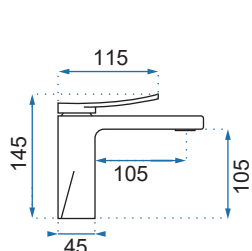

SOUL CZARNA

Model	Soul Czarna Niska	Soul Czarna Wysoka
Kod produktu	REA-B9994	REA-B9996
Kod EAN	5902557369140	5902557369164
Waga	netto /bez opakowania/	1,3 kg
	brutto /z opakowaniem/	1,5 kg
Rodzaj	umywalkowa	
Wysokość baterii	145 mm	255 mm
Kolor	czarny matowy	
Głowica	ceramiczna z mieszaczem	
Materiał	korpus mosiężny, warstwa wierzchnia - galwanotechnika	
Właściwości	nieruchoma wylewka	
Perlator	napowietrzający	
Podłączenie	3/8 cala	
W komplecie	wężyki przyłączeniowe, śruby montażowe, uszczelki	
Montaż	na umywalkę lub blat	

SOUL ŻŁOTA