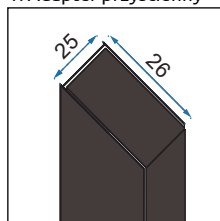

1. Adapter przyścienny