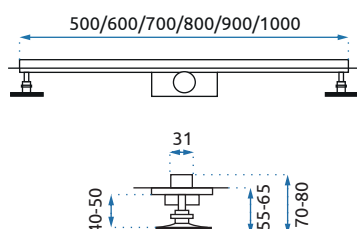

NEO SLIM PRO ZŁOTY POŁYSK

Rozmiar	Kod produktu	Kod EAN	Waga	
			netto /bez opakowania/	brutto /z opakowaniem/
500 mm	REA-G5692	5902557368457	2,00kg	2,45 kg
600 mm	REA-G5698	5902557368365	2,25kg	2,65 kg
700 mm	REA-G5603	5902557357246	2,65kg	2,85 kg
800 mm	REA-G5604	5902557357253	2,85kg	3,05 kg
900 mm	REA-G5605	5902557357260	3,05kg	3,25 kg
1000 mm	REA-G5612	5902557368372	3,25kg	3,45 kg
Rodzaj		liniowy z maskownicą w połysku		
Materiał		stal nierdzewna		
Ruszt		odwracalny		
Wzór		gładki		
Grubość rynny dolnej		1.2 mm		
Szerokość		31 mm		
Końcówki montażowe		tak		
Syfon		plastikowy ruchomy, odejście 40/50 mm		
Rura odpływowa		średnica 50 mm		
Głębokość montażu		55-65 mm		
Przepustowość syfonu		27 litrów/min		
W komplecie		maskownica, plastikowy syfon, kołnierz uszczelniający, nóżki poziomujące, plastikowe stabilizatory rusztu		
Dodatkowe informacje		wyjmowany osadnik zanieczyszczeń, siateczka zatrzymująca nieczystości