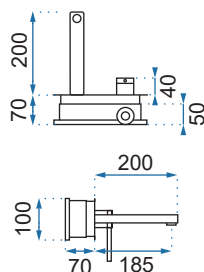

OVAL

Model	Oval Chrom	Oval Czarna	Oval Złota
Kod produktu	REA-B5124	REA-B8860	REA-B5125
Kod EAN	5902557369850	5902557369867	5902557369874
Waga	netto /bez opakowania/	2,3 kg	
	brutto /z opakowaniem/	2,5 kg	
Rodzaj	umywalkowa podtynkowa		
Kolor	chrom, czarny matowy, złoty		
Głowica	ceramiczna z mieszaczem		
Materiał	korpus mosiężny, warstwa wierzchnia - chrom, galwanotechnika, system PVD		
Właściwości	nieruchoma wylewka		
Perlator	napowietrzający		
Podłączenie	1/2 cala		
Montaż	na ścianę