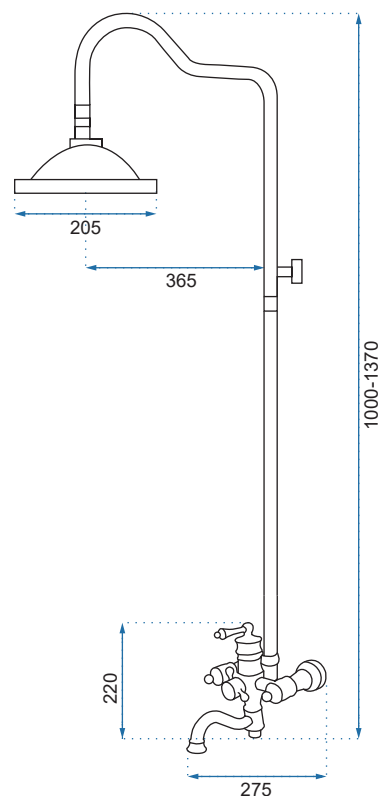

VINTAGE CZARNY PRZECIERANY

Kod produktu	REA-P2367	
Kod EAN	5902557331727	
Waga	netto /bez opakowania/	4 kg
	brutto /z opakowaniem/	5 kg
Rodzaj montażu	ścienny	
Bateria	mieszacz, korpus mosiężny, głowica ceramiczna	
Wymiary	1000-1370x145 mm	
Deszczownica	stalowa, czarna przecierana, średnica 205 mm	
Materiał	stal, warstwa wierzchnia - system PVD	
Podłączenie	1/2 cala	
W komplecie	słuchawka stalowa, wąż 1500 mm, deszczownica	
Właściwości	drążek stalowy, system ANTI-CALC	
Dodatkowe informacje	złącze kulowe umożliwiające dowolne ustawienie deszczownicy