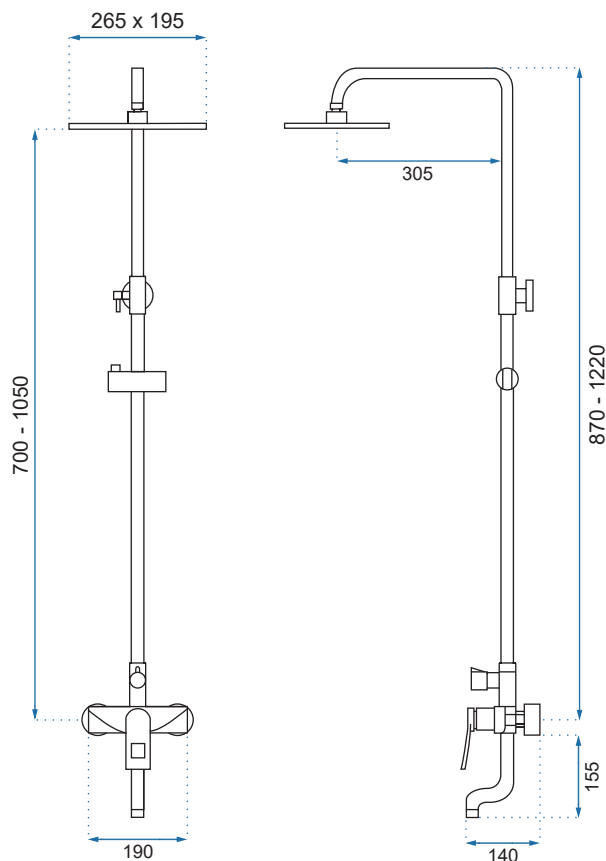

SOUL

Kod produktu	REA-B9998 /czarny/	REA-B9962 /złoty szcztokowany-czarny/
Kod EAN	5902557370146	5902557369256
Waga	netto /bez opakowania/	3,7 kg
	brutto /z opakowaniem/	4,0 kg
Rodzaj montażu	ścienny	
Bateria	mieszacz, korpus mosiężny, głowica ceramiczna	
Wymiary	870-1220x190 mm	
Deszczownica	ABS, czarna matowa/złota, 265x195 mm	
Materiał	mosiądz, warstwa wierzchnia - galwanotechnika, system PVD/galwanotechnika	
Podłączenie	1/2 cala	
W komplecie	słuchawka ABS, wąż 1500 mm, deszczownica	
Właściwości	drążek mosiężny, system ANTI-CALC	
Dodatkowe informacje	złącze kulowe - dowolne ustawienie deszczownicy	

VERSO

Model	Verso Nikiel Szcztokowany	Verso Złoty Szcztokowany
Kod produktu	REA-P4800	REA-P9150
Kod EAN	5902557375455	5902557375448
Waga	netto /bez opakowania/	4,2 kg
	brutto /z opakowaniem/	4,5 kg
Rodzaj montażu	ścienny podtynkowy	
Bateria	mieszacz, korpus mosiężny, głowica ceramiczna	
Deszczownica	ABS, w kolorze szcztokowanego niklu/ złota szcztokowana, 250x250 mm	
Materiał	ABS/mosiądz, warstwa wierzchnia - system PVD	
Podłączenie	1/2 cala	
W komplecie	słuchawka ABS, wąż 1500 mm, punktowy uchwyt słuchawki z zasilaniem, box, deszczownica	
Dodatkowe informacje	złącze kulowe umożliwiające dowolne ustawienie deszczownicy