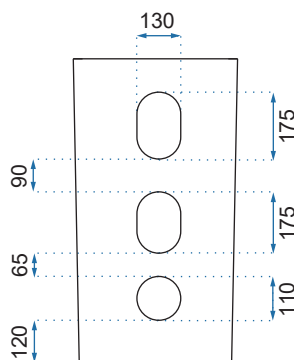

Kod produktu		REA-U0756
Kod EAN		5902557318711
Rozmiar	Długość /A/	460 mm
	Szerokość /B/	460 mm
	Wysokość /H/	850 mm
Waga	netto /bez opakowania/	33 kg
	brutto /z opakowaniem/	35 kg
Rodzaj montażu		wolnostojąca
Materiał / Kolor		ceramika biały
Rodzaj umywalki		z przelewem
Otwór na baterię		nie
Dedykowana bateria		ścienna lub podłogowa