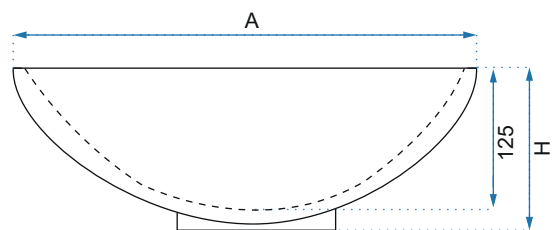

Kod produktu		REA-U6520
Kod EAN		5902557375356
Rozmiar	Długość /A/	410 mm
	Szerokość /B/	410 mm
	Wysokość /H/	150 mm
Waga	netto /bez opakowania/	8 kg
	brutto /z opakowaniem/	9 kg
Rodzaj montażu		nablátowa
Materiał / Kolor		ceramika biały / niebieski
Rodzaj umywalki		bez przelewu
Otwór na baterię		nie
Dedykowana bateria		ścienna lub montowana na blacie