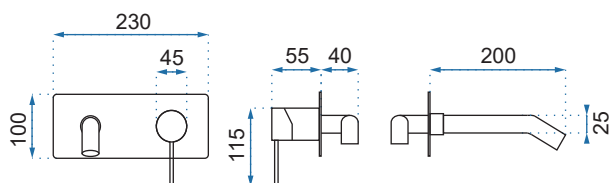

VIVA

Model	Viva Czarna	Viva Złota
Kod produktu	REA-B0231	REA-B6251
Kod EAN	5902557331871	5902557357536
Waga	netto /bez opakowania/	1,0 kg
	brutto /z opakowaniem/	1,2 kg
Rodzaj	umywalkowa podtynkowa	
Kolor	czarny matowy, złoty	
Głowica	ceramiczna z mieszczeniem	
Materiał	korpus mosiężny, warstwa wierzchnia - galwanotechnika, system PVD	
Właściwości	nieruchoma wylewka	
Perlator	napowietrzający	
Podłączenie	1/2 cala	
Montaż	na ścianę