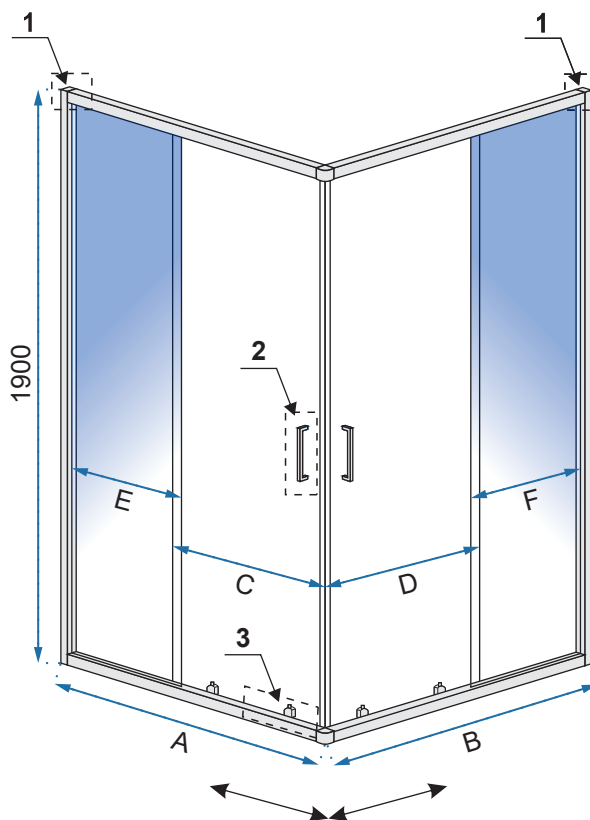

1. Adapter przyścienny

2. Klamka

3. Prowadnica

Model	A /zakres regulacji na profilu/	B /zakres regulacji na profilu/	C /szerokość szyby drzwi/	D /szerokość szyby drzwi/	E /szerokość szyby ścianki stałej/	F /szerokość szyby ścianki stałej/	Szerokość wejścia
Punto Chrom 80x80	775-780 mm	775-780 mm	395 mm	395 mm	315 mm	315 mm	560 mm
Punto Chrom 80x100	775-780 mm	975-980 mm	395 mm	495 mm	315 mm	415 mm	630 mm
Punto Chrom 90x90	875-880 mm	875-880 mm	440 mm	440 mm	365 mm	365 mm	620 mm