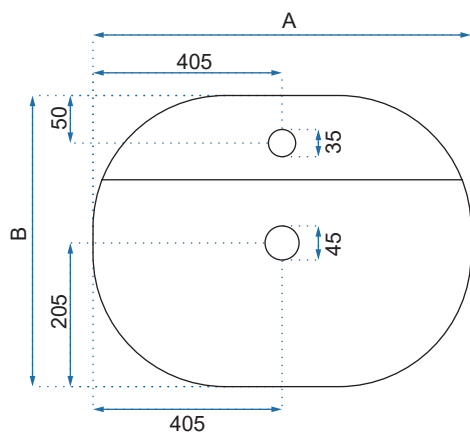

AURA 61

Model		Kod produktu	Kod EAN
Aura 61		REA-U7900	5902557340415
Aura 61 Marmo Shiny		REA-U8003	5902557377466
Rozmiar	Długość /A/	605 mm	
	Szerokość /B/	405 mm	
	Wysokość /H/	135 mm	
Waga	netto /bez opakowania/	13 kg	
	brutto /z opakowaniem/	14 kg	
Rodzaj montażu / Materiał		nablátowa / ceramika	
Rodzaj umywalki		bez przelewu	
Otwór na baterię		tak	
Dedykowana bateria		montowana na umywalce	

AURA 61 MARMO SHINY

AURA 81

Kod produktu		REA-U2541	
Kod EAN		5902557370122	
Rozmiar	Długość /A/	810 mm	
	Szerokość /B/	410 mm	
	Wysokość /H/	140 mm	
Waga	netto /bez opakowania/	14 kg	
	brutto /z opakowaniem/	15 kg	
Rodzaj montażu		nablátowa	
Materiał / Kolor		ceramika	biały
Rodzaj umywalki		bez przelewu	
Otwór na baterię		tak	
Dedykowana bateria		montowana na umywalce