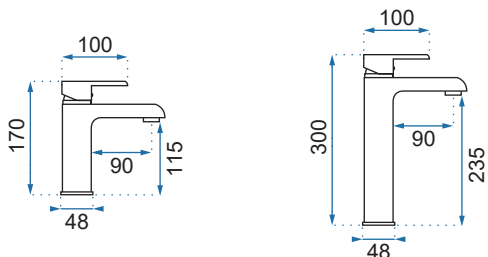

BLOOM ŻŁOTA POŁYSK

Model		Bloom Żłota Połysk Niska	Bloom Żłota Połysk Wysoka
Kod produktu		REA-B6200	REA-B6201
Kod EAN		5902557373635	5902557373642
Waga	netto /bez opakowania/	1,0 kg	1,5 kg
	brutto /z opakowaniem/	1,2 kg	1,7 kg
Rodzaj		umywalkowa	
Wysokość baterii		170 mm	300 mm
Kolor		żłoty	
Głowica		ceramiczna z mieszaczem	
Materiał		korpus mosiężny, warstwa wierzchnia - system PVD	
Właściwości		nieruchoma wylewka	
Perlator		napowietrzający	
Podłączenie		3/8 cala	
W komplecie		wężyki przyłączeniowe, śruby montażowe, uszczelki	
Montaż		na umywalkę lub blat