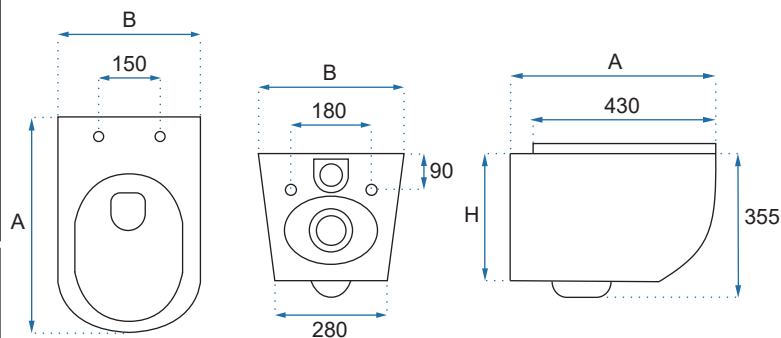

Kod produktu		REA-C8936
Kod EAN		5902557345144
Rozmiar	Długość /A/	495 mm
	Szerokość /B/	370 mm
	Wysokość /H/	320 mm
Waga	netto /bez opakowania/	25 kg
	brutto /z opakowaniem/	27 kg
Rodzaj montażu		misa wisząca
Model		bez rantu sptukującego
Materiał / Kolor		ceramika czarny połysk
Deska		flat, wolnoopadająca, wypinana, zawiasy metalowe /ZM/, wysokość 20 mm
Rozstaw otworów montażowych		180 mm
Możliwe konfiguracje		montaż na stelażach podtynkowych Rea oraz innych dostępnych na rynku, rozmiar przyłącza 140 mm
Zestaw montażowy		dostępny w komplecie