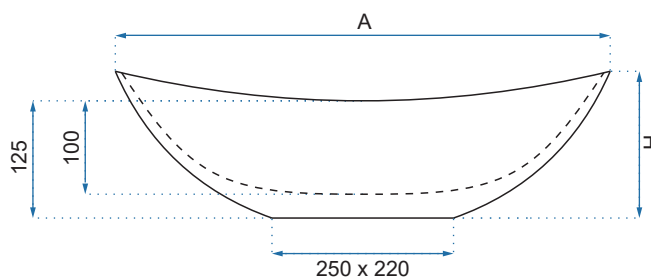

ROYAL MARMO SHINY

ROYAL STATUARIO MARBLE MATT

Kod produktu		REA-U8010	
Kod EAN		5902557376773	
Rozmiar	Długość /A/	620 mm	
	Szerokość /B/	360 mm	
	Wysokość /H/	160 mm	
Waga	netto /bez opakowania/	6,5 kg	
	brutto /z opakowaniem/	7,5 kg	
Rodzaj montażu		nablatowa	
Materiał / Kolor		ceramika	biały
Rodzaj umywalki		bez przelewu	
Otwór na baterię		nie	
Dedykowana bateria		ścienna lub montowana na blacie	