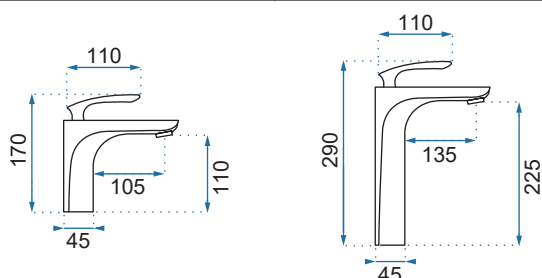

ORBIT BIAŁA/ZŁOTA

Model		Orbit Biała/Złota Niska	Orbit Biała/Złota Wysoka
Kod produktu		REA-B2052	REA-B2053
Kod EAN		5902557370634	5902557370641
Waga	netto /bez opakowania/	0,8 kg	1,3 kg
	brutto /z opakowaniem/	1,0 kg	1,5 kg
Rodzaj		umywalkowa	
Wysokość baterii		170 mm	290 mm
Kolor		biały/złoty	
Głowica		ceramiczna z mieszaczem	
Materiał		korpus mosiężny, warstwa wierzchnia - galwanotechnika/system PVD	
Właściwości		nieruchoma wylewka	
Perlator		napowietrzający	
Podłączenie		3/8 cala	
W komplecie		wężyki przyłączeniowe, śruby montażowe, uszczelki	
Montaż		na umywalkę lub blat