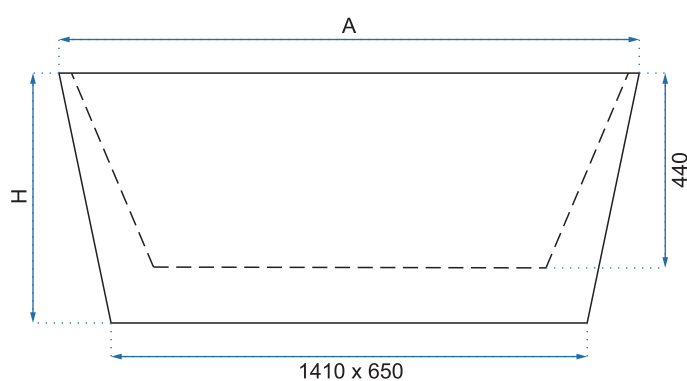

Kod produktu		REA-W0105
Kod EAN		5902557313211
Rozmiar	Długość /A/	1695 mm
	Szerokość /B/	800 mm
	Wysokość /H/	590 mm
Waga	netto /bez opakowania/	42 kg
	brutto /z opakowaniem/	47 kg
Pojemność /litry/		269 litrów
Materiał / Kolor		akryl / biały połysk
W komplecie		syfon wannowy z automatycznym korkiem klik-klak
Powłoka		ANTI-WIPE
Dodatkowe informacje		warstwa Mirror Coat