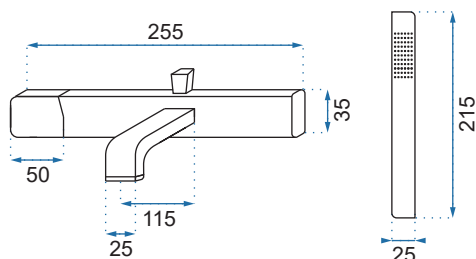

SALTO CZARNA/ZŁOTA

Kod produktu	REA-B6352	
Kod EAN	5902557335978	
Waga	netto /bez opakowania/	1,0 kg
	brutto /z opakowaniem/	1,2 kg
Rodzaj	wannowa	
Kolor	czarny matowy/złoty	
Głowica	ceramiczna z mieszaczem	
Materiał	korpus mosiężny, warstwa wierzchnia - galwanotechnika/system PVD	
Właściwości	nieruchoma wylewka	
Perlator	napowietrzający	
Podłączenie	1/2 cala	
W komplecie	słuchawka ABS, uchwyt na słuchawkę, wąż 1500 mm	
Montaż	na ścianę