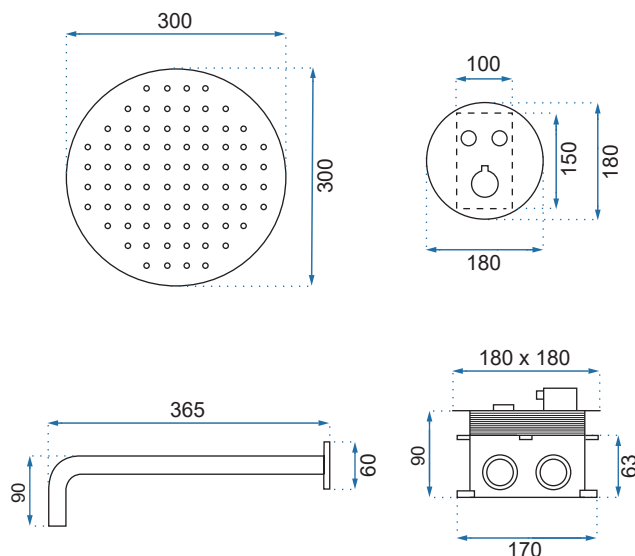

LUNGO-MILER

Model	Lungo-Miler Chrom	Lungo-Miler Czarny
Kod produktu	REA-P6715	REA-P6713
Kod EAN	5902557375516	5902557366774
Waga	netto /bez opakowania/	5,7 kg
	brutto /z opakowaniem/	6,0 kg
Rodzaj montażu	ścienny podtynkowy	
Bateria	termostat, korpus mosiężny, głowica ceramiczna	
Deszczownica	stalowa, chrom/czarna matowa, średnica 300 mm	
Materiał	stal, warstwa wierzchnia - chrom/galwanotechnika	
Podłączenie	1/2 cala	
W komplecie	słuchawka ABS, wąż 1500 mm, deszczownica	
Właściwości	system ANTI-CALC	
Dodatkowe informacje	złącze kulowe umożliwiające dowolne ustawienie deszczownicy	

LUNGO-MILER

Model	Lungo-Miler Złoty	Lungo-Miler Złoty Szczotkowany
Kod produktu	REA-P6714	REA-P6716
Kod EAN	5902557375523	5902557375530
Waga	netto /bez opakowania/	5,7 kg
	brutto /z opakowaniem/	6,0 kg
Rodzaj montażu	ścienny podtynkowy	
Bateria	termostat, korpus mosiężny, głowica ceramiczna	
Deszczownica	stalowa, złota/złota szczotkowana, średnica 300 mm	
Materiał	stal, warstwa wierzchnia - system PVD	
Podłączenie	1/2 cala	
W komplecie	słuchawka ABS, wąż 1500 mm, deszczownica	
Właściwości	system ANTI-CALC	
Dodatkowe informacje	złącze kulowe umożliwiające dowolne ustawienie deszczownicy