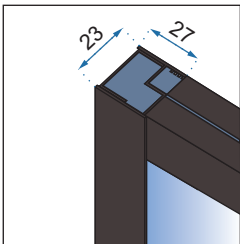

1. Adapter przyścienny

2. Klamka

3. Prowadnica

Model	A /zakres regulacji na profilu/	B /zakres regulacji na profilu/	C /szerokość szyby drzwi/	D /szerokość szyby drzwi/	E /szerokość szyby ścianki stałej/	F /szerokość szyby ścianki stałej/	Szerokość wejścia
Concept Black 80x80	775-780 mm	775-780 mm	395 mm	395 mm	315 mm	315 mm	560 mm
Concept Black 80x100	775-780 mm	975-980 mm	395 mm	495 mm	315 mm	415 mm	630 mm
Concept Black 90x90	875-880 mm	875-880 mm	440 mm	440 mm	375 mm	375 mm	620 mm