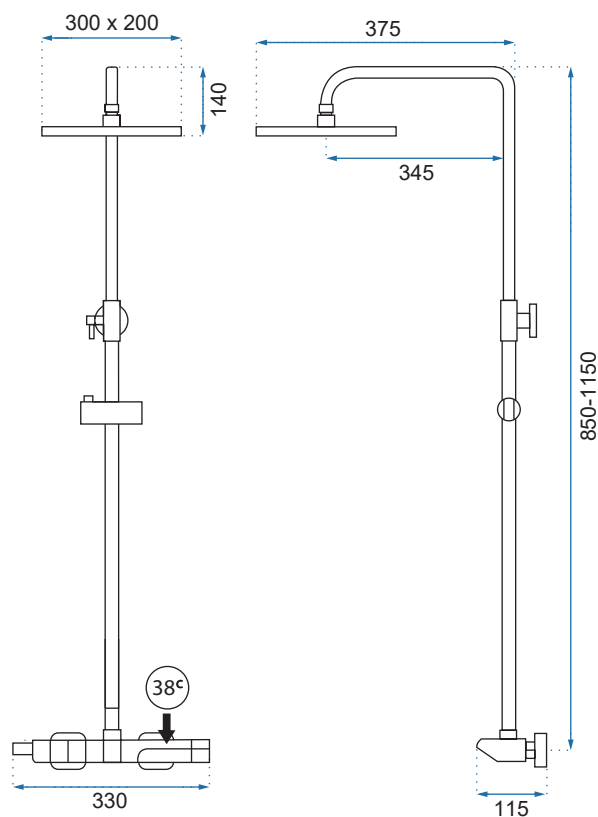

MILAN

Kod produktu	REA-P0222 /chrom/	REA-P7000 /czarny/
Kod EAN	5902557324835	5902557345151
Waga	netto /bez opakowania/	4 kg
	brutto /z opakowaniem/	6 kg
Rodzaj montażu	ścienny	
Bateria	termostat, korpus mosiężny, głowica ceramiczna	
Wymiary	715-1195x260 mm	
Deszczownica	stalowa, chrom/czarna matowa, 250x250 mm	
Materiał	ABS/stal, warstwa wierzchnia - chrom/galwanotechnika	
Podłączenie	1/2 cala	
W komplecie	słuchawka ABS, wąż 1500 mm, deszczownica	
Właściwości	drążek stalowy, system ANTI-CALC	
Dodatkowe informacje	złącze kulowe umożliwiające dowolne ustawienie deszczownicy	

ROB

Model	Rob Chrom	Rob Czarny	Rob Niekiel Szczotkowany
Kod produktu	REA-P6626	REA-P6627	REA-P6624
Kod EAN	5902557377947	5902557377954	5902557377978
Waga	netto /bez opakowania/	5,5 kg	
	brutto /z opakowaniem/	6 kg	
Rodzaj montażu	ścienny		
Bateria	termostat, korpus mosiężny, głowica ceramiczna		
Deszczownica	ABS, chrom/czarna matowa/w kolorze szczotkowanego niklu, rozmiar 300x200 mm		
Materiał	ABS/mosiądz, warstwa wierzchnia - chrom/galwanotechnika/system PVD		
Podłączenie	1/2 cala		
W komplecie	słuchawka ABS, wąż 1500 mm, deszczownica		
Właściwości	drążek mosiężny, system ANTI-CALC, wyświetlacz		
Dodatkowe informacje	złącze kulowe - dowolne ustawienie deszczownicy