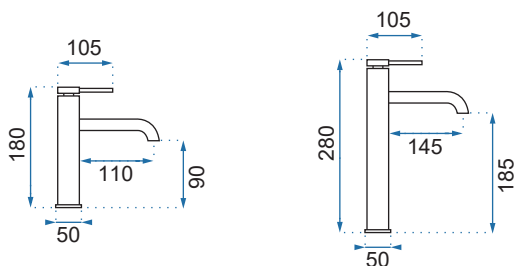

SPOT ŻŁOTA

Model	Spot Żłota Niska	Spot Żłota Wysoka
Kod produktu	REA-B2014	REA-B2015
Kod EAN	5902557370252	5902557370269
Waga	netto /bez opakowania/	0,8 kg
	brutto /z opakowaniem/	1,0 kg
Rodzaj	umywalkowa	
Wysokość baterii	180 mm	280 mm
Kolor	złoty	
Głowica	ceramiczna z mieszaczem	
Materiał	korpus mosiężny, warstwa wierzchnia - system PVD	
Właściwości	nieruchoma wylewka	
Perlator	napowietrzający	
Podłączenie	3/8 cala	
W komplecie	wężyki przyłączeniowe, śruby montażowe, uszczelki	
Montaż	na umywalkę lub blat