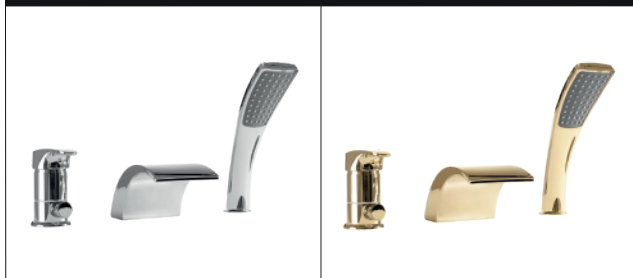

RIVEN

Model	Riven Chrom	Riven Złota
Kod produktu	REA-B0457	REA-B0497
Kod EAN	5902557302208	5902557366804
Waga	netto /bez opakowania/	1,8 kg
	brutto /z opakowaniem/	2,4 kg
Rodzaj	wannowa, 3 otworowa	
Kolor	chrom, złoty	
Głowica	ceramiczna z mieszaczem	
Materiał	korpus mosiężny, warstwa wierzchnia - chrom, system PVD	
Właściwości	wylewka kaskadowa, przełącznik na słuchawkę	
Perlator	nie	
Podłączenie	3/8 cala	
W komplecie	wężyki przyłączeniowe, słuchawka z wężem 1500 mm	
Montaż	na wannę lub blat