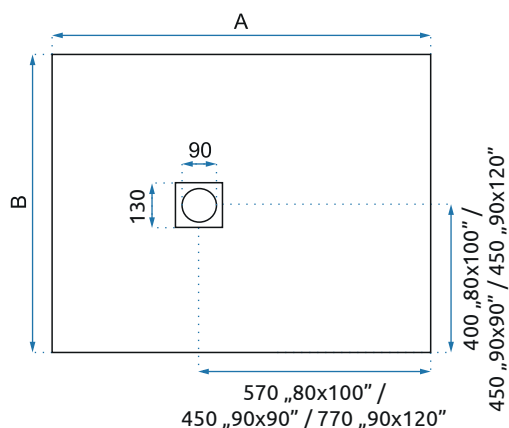

ROCK WHITE

Model	80x100	90x90	90x120	
Kod produktu	REA-K5581	REA-K5580	REA-K5582	
Kod EAN	5902557367283	5902557367276	5902557367290	
Rozmiar	Długość /A/	1000 mm	900 mm	1200 mm
	Szerokość /B/	800 mm	900 mm	900 mm
	Wysokość /H/	35 mm	35 mm	35 mm
Waga	netto /bez opakowania/	14,5 kg	14,5 kg	20,5 kg
	brutto /z opakowaniem/	16,5 kg	16,5 kg	22,5 kg
Materiał	akryl, struktura kamienia, ryflowane dno			
Kształt / Kolor	kwadratowy, prostokątny / biały			
Odptyw	umieszczony na środku bliżej krótszego boku brodzika / umieszczony na środku brodzika			
W komplecie	syfon 90 mm, maskownica odpływu			
Kierunek	uniwersalny, brodzik obracalny			