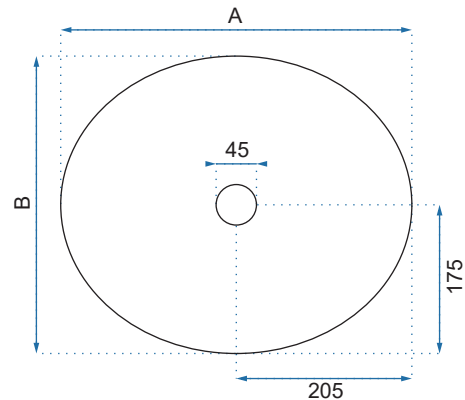

SOFIA GOLD/WHITE