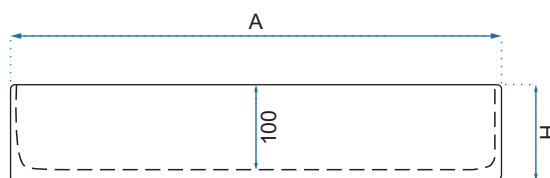

Kod produktu		REA-U1055
Kod EAN		5902557376858
Rozmiar	Długość /A/	610 mm
	Szerokość /B/	385 mm
	Wysokość /H/	120 mm
Waga	netto /bez opakowania/	10,5 kg
	brutto /z opakowaniem/	11 kg
Rodzaj montażu		nablatowa
Materiał / Kolor		ceramika / biały
Rodzaj umywalki		bez przelewu
Otwór na baterię		nie
Dedykowana bateria		ścienna lub montowana na blacie