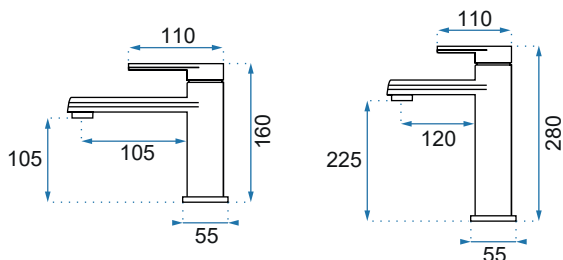

Model		Buzz Czarna Niska	Buzz Czarna Wysoka
Kod produktu		REA-B6920	REA-B6921
Kod EAN		5902557356898	5902557356904
Waga	netto /bez opakowania/	1,2 kg	1,8 kg
	brutto /z opakowaniem/	1,4 kg	2,0 kg
Rodzaj		umywalkowa	
Wysokość baterii		160 mm	280 mm
Kolor		czarny matowy	
Głowica		ceramiczna z mieszaczem	
Materiał		korpus mosiężny, warstwa wierzchnia - galwanotechnika	
Właściwości		nieruchoma wylewka	
Perlator		napowietrzający	
Podłączenie		3/8 cala	
W komplecie		wężyki przyłączeniowe, śruby montażowe, uszczelki	
Montaż		na umywalkę lub blat