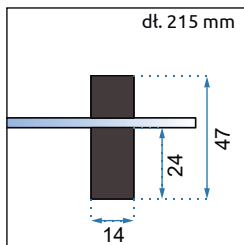

HUGO BLACK MODUŁ

DRZWI

80x200

90x200

100x200

ŚCIANKA

80x200

90x200

**Easy
Clean**

Rodzaj	narożna
Grubość szkła	6 mm, hartowane
Kolor	transparentny
Drzwi	otwierane, kabina 1-drzwiowa lub 2-drzwiowa
Otwieranie	na zewnątrz
Powłoka	EASY-CLEAN
Dodatkowe informacje	czarne wykończenia
Adapter	czarny aluminiowy
W komplecie	czarny uchwyt, zawiasy, listwa progowa, uszczelki
Montaż	na brodziku lub bezpośrednio na posadzce
Kierunek kabiny	uniwersalny
Konfiguracja kabiny	kabina składa się z dowolnego połączenia 2 rozmiarów drzwi lub drzwi i ścianki Hugo Black

2. Klamka

Model	Kod produktu	Kod EAN	A /zakres regulacji na profilu/	B /szerokość szyby drzwi/	C /szerokość szyby ścianki stałej/	D /szerokość szyby ścianki stałej dużej/	Waga brutto /z opakowaniem/
Hugo Black 80x200 (drzwi)	REA-K6603	5902557376599	765-780 mm	500 mm	215 mm	-	27 kg
Hugo Black 90x200 (drzwi)	REA-K6604	5902557376605	865-880 mm	600 mm	215 mm	-	30 kg
Hugo Black 100x200 (drzwi)	REA-K6008	5902557376612	965-980 mm	600 mm	315 mm	-	33 kg
Hugo Black 80x200 (ścianka)	REA-K6607	5902557376636	765-780 mm	-	-	720 mm	26 kg
Hugo Black 90x200 (ścianka)	REA-K6611	5902557376643	865-880 mm	-	-	820 mm	29 kg