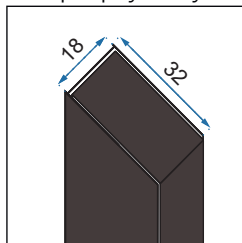

1. Adapter przyścienny