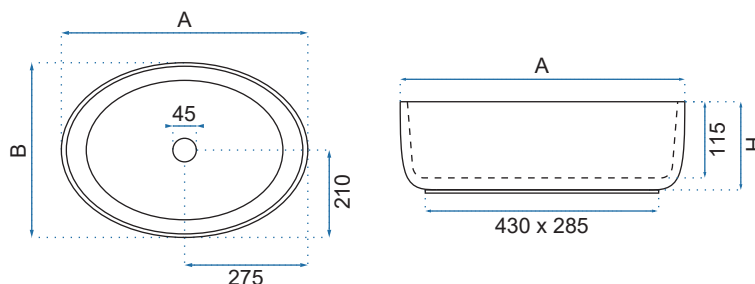

QUEEN CARRARA SHINY