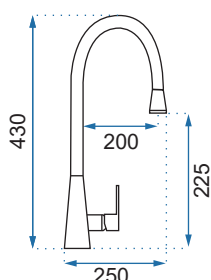

MILD

Model	Mild Złota	Mild Złota Szczotkowana
Kod produktu	REA-B4802	REA-B4803
Kod EAN	5902557376339	5902557376346
Waga	netto /bez opakowania/	1,8 kg
	brutto /z opakowaniem/	2,0 kg
Rodzaj	kuchenna	
Wysokość baterii	430 mm	
Kolor	złoty	
Głowica	ceramiczna z mieszaczem	
Materiał	korpus mosiężny, warstwa wierzchnia - system PVD	
Właściwości	ruchoma, wyciągana wylewka	
Perlator	napowietrzający	
Podłączenie	3/8 cala	
W komplecie	wężyki przyłączeniowe, śruby montażowe, uszczelki	
Montaż	na zlewozmywak lub blat