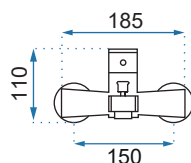

MILD CZARNA/RÓŻOWE ZŁOTO

Kod produktu	REA-B4813	
Kod EAN	5902557376421	
Waga	netto /bez opakowania/	2,3 kg
	brutto /z opakowaniem/	2,5 kg
Rodzaj	wannowa	
Kolor	czarny matowy/różowe złoto	
Głowica	ceramiczna z mieszaczem	
Materiał	korpus mosiężny, warstwa wierzchnia - galwanotechnika/system PVD	
Właściwości	nieruchoma wylewka	
Perlator	napowietrzający	
Podłączenie	1/2 cala	
W komplecie	słuchawka ABS, uchwyt na słuchawkę, wąż 1500 mm	
Montaż	na ścianę