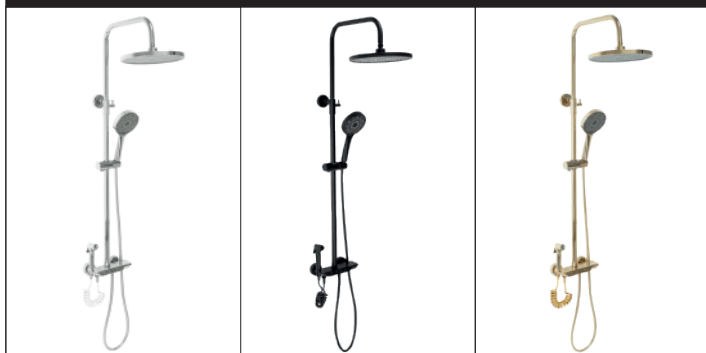

MAX

Model	Max Chrom	Max Czarny	Max Złoty
Kod produktu	REA-P6616	REA-P6615	REA-P6617
Kod EAN	5902557376896	5902557376889	5902557376902
Waga	netto /bez opakowania/	3,7 kg	
	brutto /z opakowaniem/	4,0 kg	
Rodzaj montażu	ścienny		
Bateria	mieszacz, korpus mosiężny, głowica ceramiczna		
Deszczownica	ABS, chrom/czarna matowa/złota, średnica 250 mm		
Materiał	ABS/mosiądz, warstwa wierzchnia - chrom/ galwanotechnika/system PVD		
Podłączenie	1/2 cala		
W komplecie	słuchawka ABS, wąż 1500 mm, deszczownica		
Właściwości	drążek mosiężny, system ANTI-CALC		
Dodatkowe informacje	złącze kulowe umożliwiające dowolne ustawienie deszczownicy