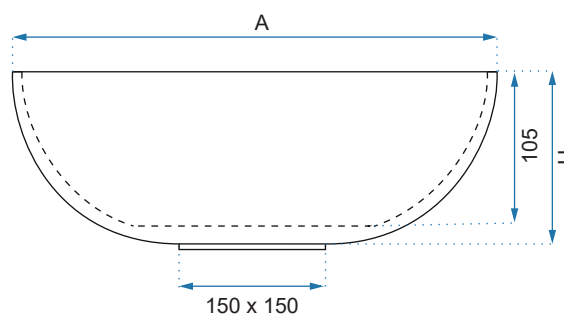

Kod produktu	REA-U0267	
Kod EAN	5902557365647	
Rozmiar	Długość /A/	400 mm
	Szerokość /B/	400 mm
	Wysokość /H/	115 mm
Waga	netto /bez opakowania/	5,5 kg
	brutto /z opakowaniem/	6,5 kg
Rodzaj montażu	nablátowa	
Materiał / Kolor	ceramika	biały / wzorzysty
Rodzaj umywalki	bez przelewu	
Otwór na baterię	nie	
Dedykowana bateria	ścienna lub montowana na blacie