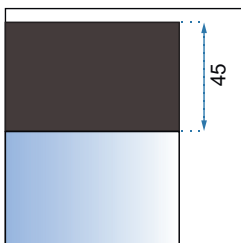

3. Prowadnica