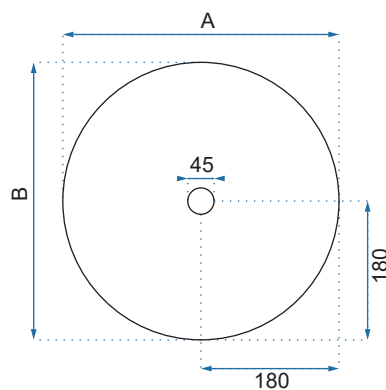

SAMI GOLD/WHITE