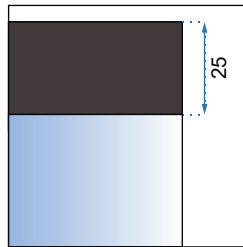

3. Prowadnica