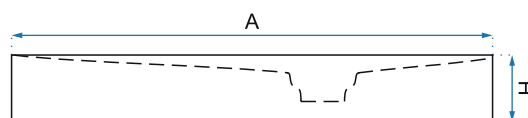

ROCK WHITE

Model	80x100	90x90	90x120	
Kod produktu	REA-K5581	REA-K5580	REA-K5582	
Kod EAN	5902557367283	5902557367276	5902557367290	
Rozmiar	Długość /A/	1000 mm	900 mm	1200 mm
	Szerokość /B/	800 mm	900 mm	900 mm
	Wysokość /H/	35 mm	35 mm	35 mm
Waga	netto /bez opakowania/	14,5 kg	14,5 kg	20,5 kg
	brutto /z opakowaniem/	16,5 kg	16,5 kg	22,5 kg
Materiał	akryl, struktura kamienia, ryflowane dno			
Kształt / Kolor	kwadratowy, prostokątny / biały			
Odptyw	umieszczony na środku bliżej krótszego boku brodzika / umieszczony na środku brodzika			
W komplecie	syfon 90 mm, maskownica odpływu			
Kierunek	uniwersalny, brodzik obracalny			

SAVOY BLACK

Model	80x80	90x90	
Kod produktu	REA-K4804	REA-K4803	
Kod EAN	5902557350766	5902557350773	
Rozmiar	Długość /A/	800 mm	900 mm
	Szerokość /B/	800 mm	900 mm
	Wysokość /H/	60 mm	60 mm
Waga	netto /bez opakowania/	12 kg	15 kg
	brutto /z opakowaniem/	13 kg	17 kg
Materiał	akryl, gładkie, nieryflowane dno		
Kształt / Kolor	kwadratowy / czarny		
Odptyw	umieszczony w narożniku brodzika		
W komplecie	syfon czyszczony od góry, 90 mm, chromowany korek		
Kierunek	uniwersalny, brodzik obracalny