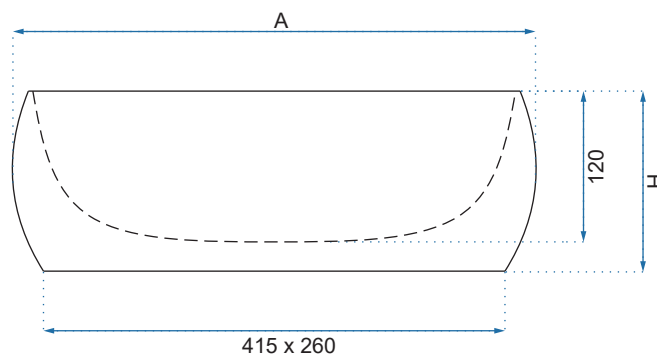

LINDA GRANIT MATT