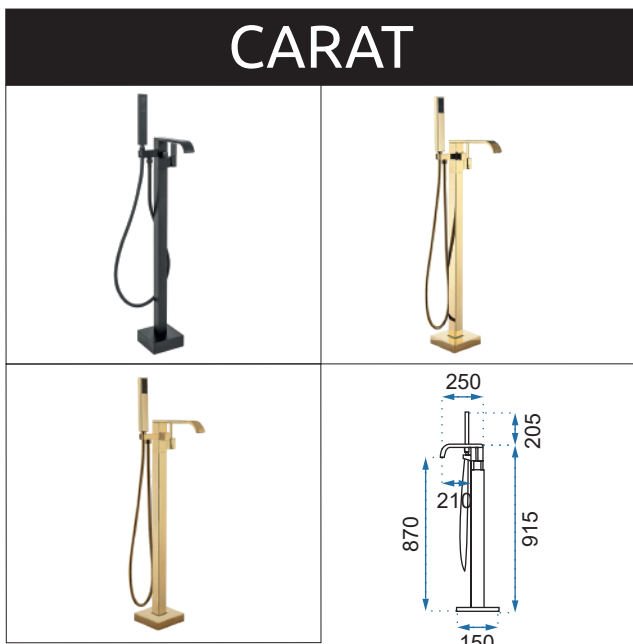

CARAT

Model	Carat Czarna	Carat Złota	Carat Złota Szczotkowana
Kod produktu	REA-B5423	REA-B5231	REA-B6522
Kod EAN	5902557363988	5902557374960	5902557377909
Waga	netto /bez opakowania/	4,6 kg	
	brutto /z opakowaniem/	5,9 kg	
Rodzaj	wannowa podłogowa		
Wysokość baterii	915 mm		
Kolor	czarny matowy, złoty, złoty		
Głowica	ceramiczna z mieszaczem		
Materiał	korpus mosiężny, warstwa wierzchnia - galwanotechnika, system PVD, system PVD		
Właściwości	nieruchoma wylewka, wylewka kaskadowa		
Perlator	nie		
Podłączenie	3/8 cala		
W komplecie	wężyki przyłączeniowe, śruby montażowe, uszczelki		
Montaż	na podłogę