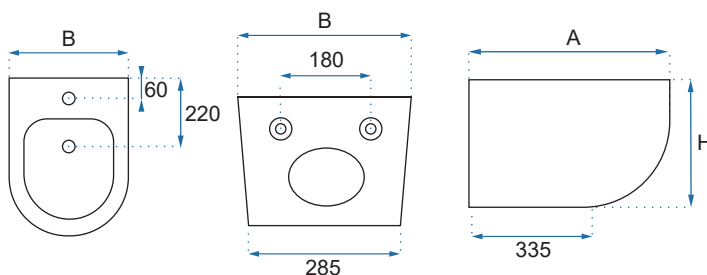

CARLO MINI WHITE GOLD EDGE

Kod produktu		REA-C6990
Kod EAN		5902557375271
Rozmiar	Długość /A/	495 mm
	Szerokość /B/	370 mm
	Wysokość /H/	325 mm
Waga	netto /bez opakowania/	25 kg
	brutto /z opakowaniem/	27 kg
Rodzaj montażu		bidet wiszący
Materiał / Kolor		ceramika / biało-złoty
Rozstaw otworów montażowych		180 mm
Możliwe konfiguracje		montaż na dedykowanych stelażach podtynkowych, rozmiar przyłącza 140 mm
Zestaw montażowy		dostępny w komplecie