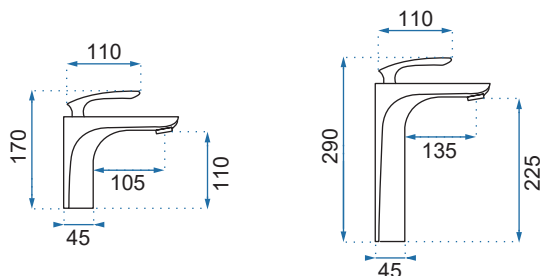

ORBIT ZŁOTA

Model		Orbit Złota Niska	Orbit Złota Wysoka
Kod produktu		REA-B2050	REA-B2051
Kod EAN		5902557370610	5902557370627
Waga	netto /bez opakowania/	0,8 kg	1,3 kg
	brutto /z opakowaniem/	1,0 kg	1,5 kg
Rodzaj		umywalkowa	
Wysokość baterii		170 mm	290 mm
Kolor		złoty	
Głowica		ceramiczna z mieszaczem	
Materiał		korpus mosiężny, warstwa wierzchnia - system PVD	
Właściwości		nieruchoma wylewka	
Perlator		napowietrzający	
Podłączenie		3/8 cala	
W komplecie		wężyki przyłączeniowe, śruby montażowe, uszczelki	
Montaż		na umywalkę lub blat