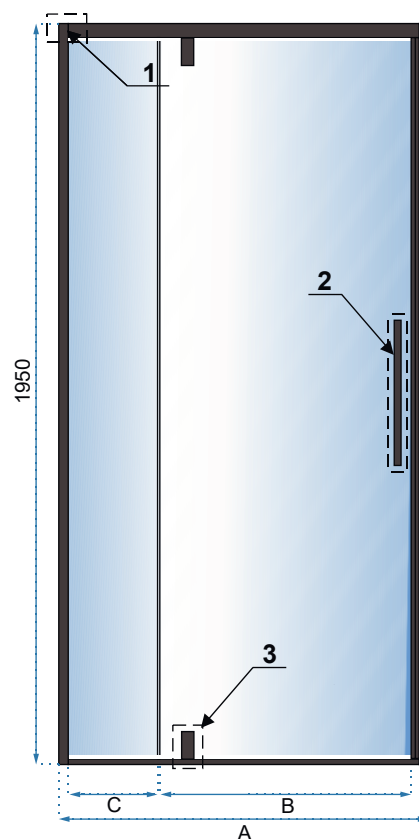

RAPID SWING BLACK

120x195

**Easy
Clean**

Grubość szkła	6 mm, hartowane
Kolor	transparentny
Drzwi	otwierane
Otwieranie	na zewnątrz i do wewnątrz
Powłoka	EASY-CLEAN
Dodatkowe informacje	czarne wykończenia
Profil	czarny aluminiowy
W komplecie	czarny uchwyt, uszczelki
Montaż	na brodziku lub bezpośrednio na posadzce
Kierunek drzwi	uniwersalny
Możliwe konfiguracje	możliwość zastosowania czarnego adaptera poszerzającego REA-K6351

Model	Kod produktu	Kod EAN	A /zakres regulacji na profilach/	B /szerokość szyby drzwi/	C /szerokość szyby ścianki stałej/	Szerokość wejścia	Waga netto /bez opakowania/	Waga brutto /z opakowaniem/
Rapid Swing B. 120x195	REA-K6413	5902557342464	1185-1205 mm	645 mm	470 mm	580 mm	38 kg	40 kg