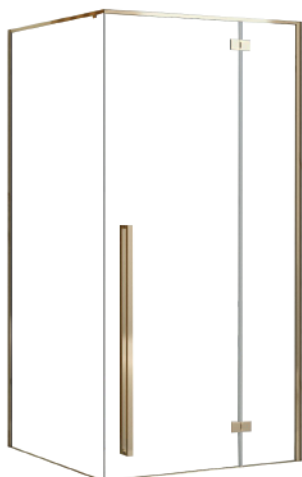

FARGO GOLD

80x100

90x90

90x120