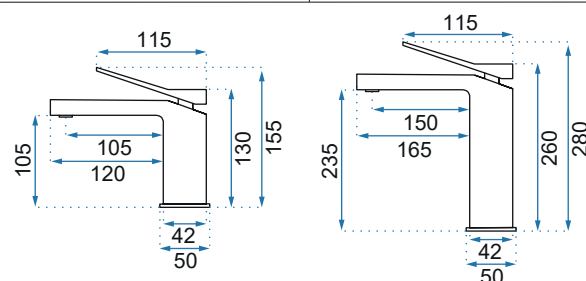

DUET ŻŁOTA

Model	Duet Żłota Niska	Duet Żłota Wysoka
Kod produktu	REA-B4413	REA-B4415
Kod EAN	5902557354689	5902557354696
Waga	netto /bez opakowania/	1,2 kg
	brutto /z opakowaniem/	1,4 kg
Rodzaj	umywalkowa	
Wysokość baterii	155 mm	280 mm
Kolor	żłoty	
Głowica	ceramiczna z mieszaczem	
Materiał	korpus mosiężny, warstwa wierzchnia - system PVD	
Właściwości	nieruchoma wylewka	
Perlator	napowietrzający	
Podłączenie	3/8 cala	
W komplecie	wężyki przyłączeniowe, śruby montażowe, uszczelki	
Montaż	na umywalkę lub blat