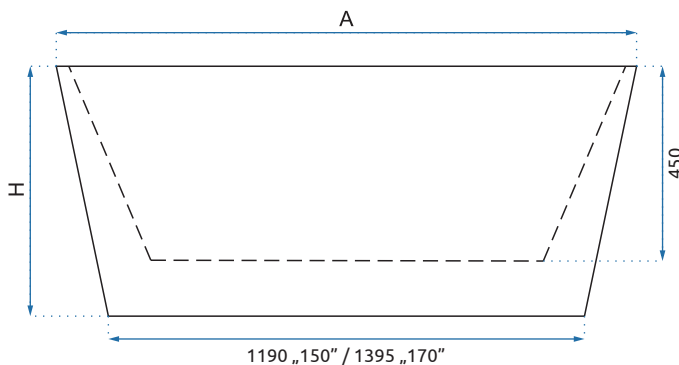

OLIMPIA

Model	Olimpia 150	Olimpia 170	
Kod produktu	REA-W0634	REA-W0633	
Kod EAN	5902557341610	5902557341627	
Rozmiar	Długość /A/	1500 mm	1700 mm
	Szerokość /B/	745 mm	790 mm
	Wysokość /H/	580 mm	580 mm
Waga	netto /bez opakowania/	30 kg	37 kg
	brutto /z opakowaniem/	35 kg	42 kg
Pojemność /litry/	240	305	
Materiał / Kolor	akryl / biały połysk		
W komplecie	syfon wannowy z automatycznym korkiem klik-klak		
Powłoka	ANTI-WIPE		
Dodatkowe informacje	warstwa Mirror Coat		