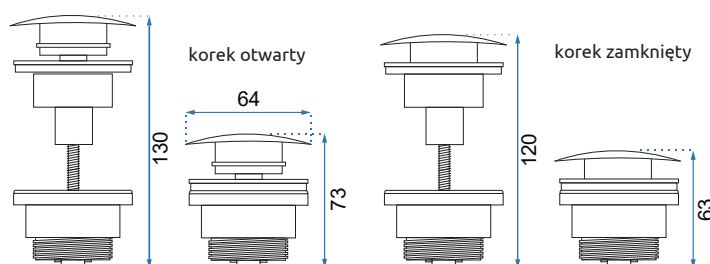

Kod produktu	REA-A533A
Kod EAN	5902557356348
Przelew	uniwersalny
Kształt	okrągły
Rodzaj	umywalkowy
Materiał	mosiądz
Kolor	różowe złoto
Dodatkowe informacje	zamykany na wcisk