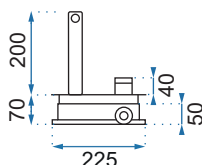

MILD CZARNA/RÓŻOWE ZŁOTO

Kod produktu	REA-B9142	
Kod EAN	5902557376452	
Waga	netto /bez opakowania/	2,3 kg
	brutto /z opakowaniem/	2,5 kg
Rodzaj	umywalkowa podtynkowa	
Kolor	czarny matowy/różowe złoto	
Głowica	ceramiczna z mieszaczem	
Materiał	korpus mosiężny, warstwa wierzchnia - galwanotechnika/system PVD	
Właściwości	nieruchoma wylewka	
Perlator	napowietrzający	
Podłączenie	1/2 cala	
Montaż	na ścianę