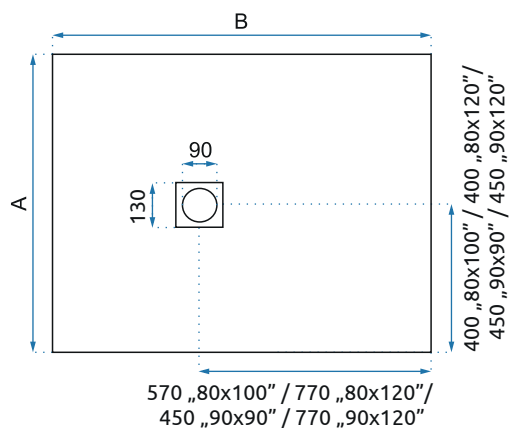

SAVOY WHITE

Model	80x100		
Kod produktu	REA-K5332		
Kod EAN	5902557362769		
Rozmiar	Długość /A/	1000 mm	
	Szerokość /B/	800 mm	
	Wysokość /H/	60 mm	
Waga	netto /bez opakowania/	15 kg	
	brutto /z opakowaniem/	17kg	
Materiał	akryl, gładkie, nieryflowane dno		
Kształt / Kolor	prostokątny / biały		
Odptyw	umieszczony na środku brodzika przy tylnej krawędzi		
W komplecie	syfon czyszczony od góry, 90 mm, chromowany korek		
Kierunek	uniwersalny, brodzik obracalny		

STONE BLACK

Model	80x100	80x120	90x90	90x120	
Kod produktu	REA-K9756	REA-K9602	REA-K9601	REA-K9603	
Kod EAN	5902557332977	5902557319978	5902557319954	5902557319961	
Rozmiar	Długość /A/	800 mm	800 mm	900 mm	900 mm
	Szerokość /B/	1000 mm	1200 mm	900 mm	1200 mm
	Wysokość /H/	35 mm	35 mm	35 mm	35 mm
Waga	netto /bez opakowania/	21,5 kg	26 kg	21,5 kg	29,5 kg
	brutto /z opakowaniem/	23,5 kg	28 kg	23,5 kg	31,5 kg
Materiał	akryl, struktura kamienia, ryflowane dno				
Kształt / Kolor	kwadratowy, prostokątny / czarny				
Odptyw	umieszczony na środku bliżej krótszego boku brodzika / umieszczony na środku brodzika				
W komplecie	syfon 90 mm, maskownica odpływu				
Kierunek	uniwersalny, brodzik obracalny