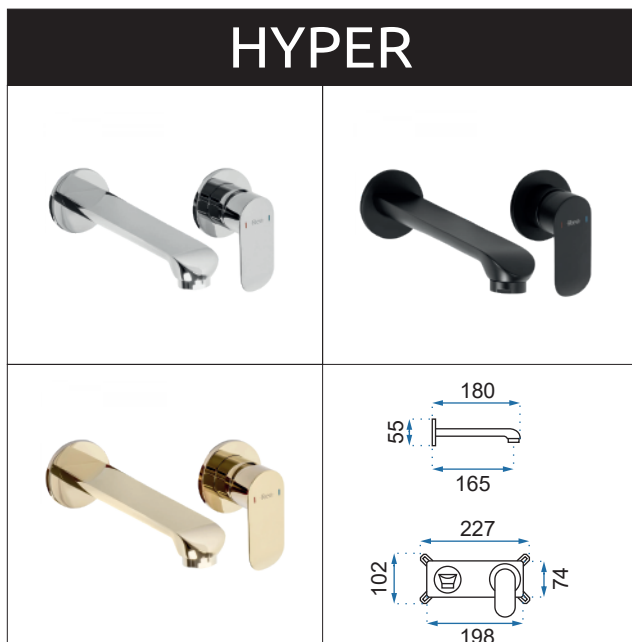

HYPER

Model	Hyper Chrom	Hyper Czarna	Hyper Złota
Kod produktu	REA-B2059	REA-B2061	REA-B2060
Kod EAN	5902557370702	5902557370726	5902557370719
Waga	netto /bez opakowania/	1,7 kg	
	brutto /z opakowaniem/	2,0 kg	
Rodzaj	umywalkowa podtynkowa		
Kolor	chrom, czarny matowy, złoty		
Głowica	ceramiczna z mieszaczem		
Materiał	korpus mosiężny, warstwa wierzchnia - chrom, galwanotechnika, system PVD		
Właściwości	nieruchoma wylewka		
Perlator	napowietrzający		
Podłączenie	1/2 cala		
Montaż	na ścianę