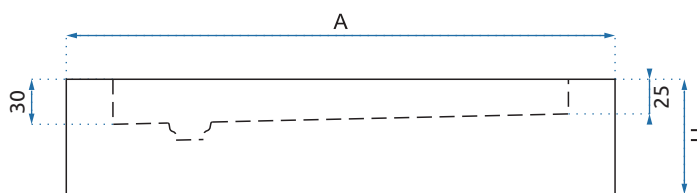

SAVOY BLACK

Model	80x80	90x90	
Kod produktu	REA-K4804	REA-K4803	
Kod EAN	5902557350766	5902557350773	
Rozmiar	Długość /A/	800 mm	900 mm
	Szerokość /B/	800 mm	900 mm
	Wysokość /H/	60 mm	60 mm
Waga	netto /bez opakowania/	12 kg	15 kg
	brutto /z opakowaniem/	13 kg	17 kg
Materiał	akryl, gładkie, nieryflowane dno		
Kształt / Kolor	kwadratowy / czarny		
Odptyw	umieszczony w narożniku brodzika		
W komplecie	syfon czyszczony od góry, 90 mm, chromowany korek		
Kierunek	uniwersalny, brodzik obracalny		