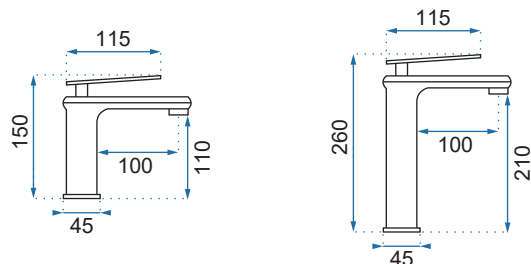

BLADE CZARNA PRZECIERANA

Model	Blade Czarna Przecierana Niska	Blade Czarna Przecierana Wysoka
Kod produktu	REA-B9973	REA-B9974
Kod EAN	5902557369355	5902557369362
Waga	netto /bez opakowania/	0,8 kg
	brutto /z opakowaniem/	1,0 kg
Rodzaj	umywalkowa	
Wysokość baterii	150 mm	260 mm
Kolor	czarny przecierany	
Głowica	ceramiczna z mieszaczem	
Materiał	korpus mosiężny, warstwa wierzchnia - system PVD	
Właściwości	nieruchoma wylewka	
Perlator	napowietrzający	
Podłączenie	3/8 cala	
W komplecie	wężyki przyłączeniowe, śruby montażowe, uszczelki	
Montaż	na umywalkę lub blat