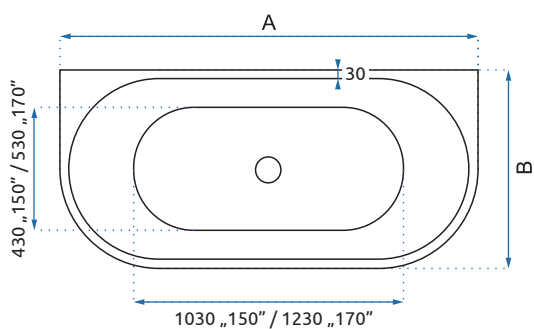

OLIMPIA

Model	Olimpia 150	Olimpia 170	
Kod produktu	REA-W0634	REA-W0633	
Kod EAN	5902557341610	5902557341627	
Rozmiar	Długość /A/	1500 mm	1700 mm
	Szerokość /B/	745 mm	790 mm
	Wysokość /H/	580 mm	580 mm
Waga	netto /bez opakowania/	30 kg	37 kg
	brutto /z opakowaniem/	35 kg	42 kg
Pojemność /litry/	240	305	
Materiał / Kolor	akryl / biały połysk		
W komplecie	syfon wannowy z automatycznym korkiem klik-klak		
Powłoka	ANTI-WIPE		
Dodatkowe informacje	warstwa Mirror Coat		