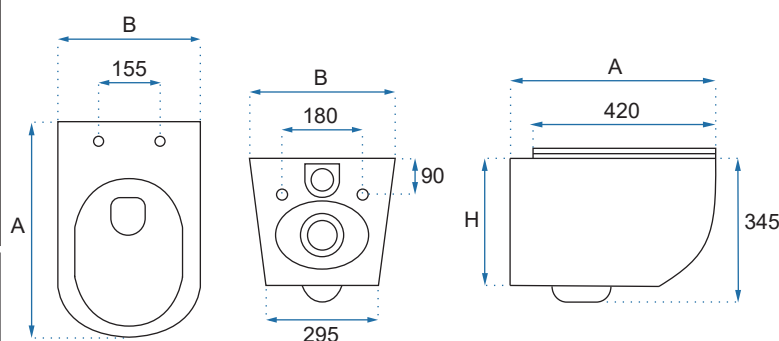

Kod produktu		REA-C9660
Kod EAN		5902557329502
Rozmiar	Długość /A/	510 mm
	Szerokość /B/	345 mm
	Wysokość /H/	315 mm
Waga	netto /bez opakowania/	25 kg
	brutto /z opakowaniem/	27 kg
Rodzaj montażu		misa wisząca
Model		bez rantu sptukującego
Materiał / Kolor		ceramika biały połysk
Deska		slim, wolnoopadająca, wypinana, zawiasy metalowe /ZM/, wysokość 20 mm
Rozstaw otworów montażowych		180 mm
Możliwe konfiguracje		montaż na stelażach podtynkowych Rea oraz innych dostępnych na rynku, rozmiar przyłącza 140 mm
Zestaw montażowy		dostępny w komplecie