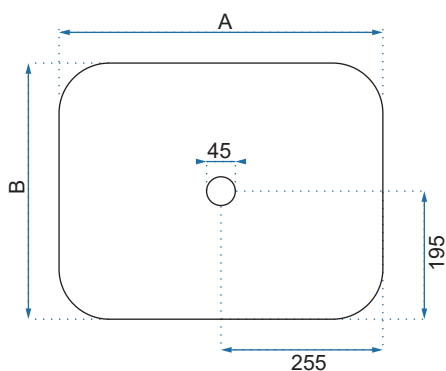

CLEO 61 BLACK EDGE

CLEO 61 BLACK MATT

CLEO 61 BLACK/AIAX MATT

CLEO 61 GOLD EDGE

CLEO 81

Kod produktu		REA-U0563
Kod EAN		5902557356805
Rozmiar	Długość /A/	810 mm
	Szerokość /B/	410 mm
	Wysokość /H/	135 mm
Waga	netto /bez opakowania/	14 kg
	brutto /z opakowaniem/	15 kg
Rodzaj montażu		nablátowa
Materiał / Kolor		ceramika biały
Rodzaj umywalki		bez przelewu
Otwór na baterię		nie
Dedykowana bateria		ścienna lub montowana na blacie

CLEO 81 AIAX SHINY

Model		Kod produktu	Kod EAN
Cleo 81 Aiax Shiny		REA-U8404	5902557366941
Cleo 81 Marmo Shiny		REA-U8403	5902557366958
Rozmiar	Długość /A/	810 mm	
	Szerokość /B/	410 mm	
	Wysokość /H/	135 mm	
Waga	netto /bez opakowania/	14 kg	
	brutto /z opakowaniem/	15 kg	
Rodzaj montażu / Materiał		nablátowa / ceramika	
Rodzaj umywalki		bez przelewu	
Otwór na baterię		nie	
Dedykowana bateria		ścienna lub montowana na blacie	

CLEO 81 MARMO SHINY

DEMI

Kod produktu		REA-U1953
Kod EAN		5902557327355
Rozmiar	Długość /A/	510 mm
	Szerokość /B/	390 mm
	Wysokość /H/	135 mm
Waga	netto /bez opakowania/	10,5 kg
	brutto /z opakowaniem/	11,5 kg
Rodzaj montażu		nablátowa
Materiał / Kolor		ceramika biały
Rodzaj umywalki		bez przelewu
Otwór na baterię		nie
Dedykowana bateria		ścienna lub montowana na blacie