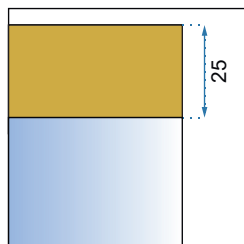

3. Prowadnica