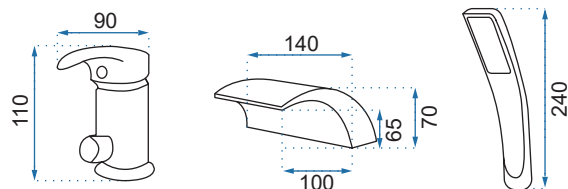

RIVEN

Model	Riven Chrom	Riven Złota
Kod produktu	REA-B0457	REA-B0497
Kod EAN	5902557302208	5902557366804
Waga	netto /bez opakowania/	1,8 kg
	brutto /z opakowaniem/	2,4 kg
Rodzaj	wannowa, 3 otworowa	
Kolor	chrom, złoty	
Głowica	ceramiczna z mieszaczem	
Materiał	korpus mosiężny, warstwa wierzchnia - chrom, system PVD	
Właściwości	wylewka kaskadowa, przełącznik na słuchawkę	
Perlator	nie	
Podłączenie	3/8 cala	
W komplecie	wężyki przyłączeniowe, słuchawka z wężem 1500 mm	
Montaż	na wannę lub blat