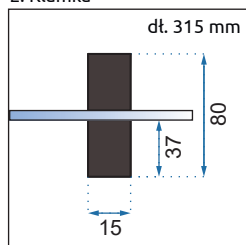

RUBIK BLACK

80x80

80x100

90x90

Easy Clean

Rozmiar	80x80	80x100	90x90
Kod produktu	REA-K9230	REA-K9232	REA-K9231
Kod EAN	5902557351732	5902557351756	5902557351749
Waga	netto /bez opakowania/	48 kg	53 kg
	brutto /z opakowaniem/	50 kg	55 kg
Rodzaj	narożna		
Grubość szkła	6 mm, hartowane		
Kolor	transparentny		
Drzwi	otwierane, kabina 2-drzwiowa		
Otwieranie	na zewnątrz i do wewnątrz		
Powłoka	EASY-CLEAN		
Dodatkowe informacje	czarne wykończenia		
Adapter	czarny aluminiowy		
W komplecie	mosiężne uchwyty, listwa progowa, uszczelki		
Montaż	na brodziku lub bezpośrednio na posadzce		
Kierunek kabiny	uniwersalny		

2. Klamka

Model	A /zakres regulacji na profilu/	B /zakres regulacji na profilu/	C /szerokość szyby drzwi/	D /szerokość szyby drzwi/	Szerokość wejścia
Rubik Black 80x80	785-800 mm	785-800 mm	725 mm	725 mm	1025 mm
Rubik Black 80x100	785-800 mm	985-1000 mm	725 mm	925 mm	1175 mm
Rubik Black 90x90	885-900 mm	885-900 mm	825 mm	825 mm	1175 mm