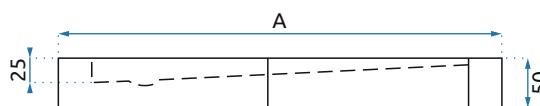

Model	90x90	
Kod produktu	REA-K8543	
Kod EAN	5902557360192	
Rozmiar	Długość /A/	900 mm
	Szerokość /B/	900 mm
	Wysokość /H/	50 mm
Waga	netto /bez opakowania/	29,5 kg
	brutto /z opakowaniem/	31,5 kg
Materiał	akryl, gładkie, nieryflowane dno	
Kształt / Kolor	pięciokątny / czarny	
Odptyw	umieszczony w narożniku brodzika	
W komplecie	syfon czyszczony od góry, 90 mm, chromowany korek	
Kierunek	uniwersalny, brodzik obracalny