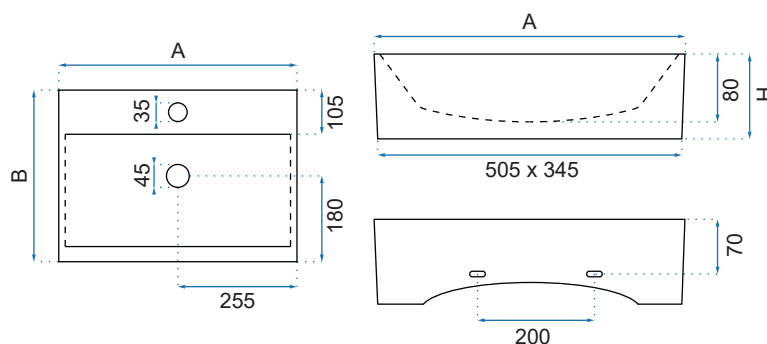

BONITA GOLD