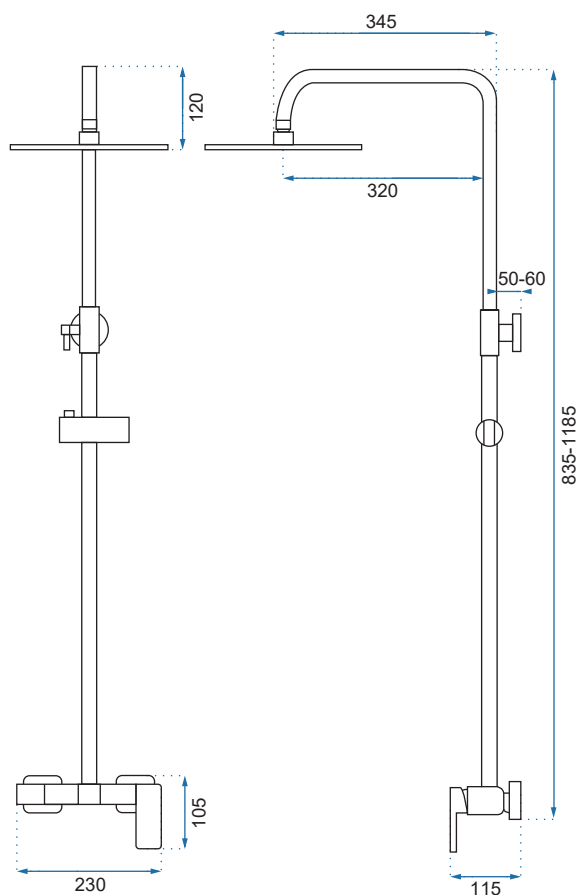

ROGER

Kod produktu	REA-P8003 /czarny/	REA-P0692 /złoty/
Kod EAN	5902557338917	5902557356973
Waga	netto /bez opakowania/	5 kg
	brutto /z opakowaniem/	6 kg
Rodzaj montażu	ścienny	
Bateria	mieszacz, korpus mosiężny, głowica ceramiczna	
Wymiary	835-1185x230 mm	
Deszczownica	stalowa, czarna matowa/złota, średnica 250 mm	
Materiał	stal, warstwa wierzchnia - galwanotechnika/system PVD	
Podłączenie	1/2 cala	
W komplecie	słuchawka ABS, wąż 1500 mm, deszczownica	
Właściwości	drążek stalowy, ruchoma wylewka dolna, system ANTI-CALC	
Dodatkowe informacje	złącze kulowe umożliwiające dowolne ustawienie deszczownicy	

SANTOS CZARNY

Kod produktu	REA-P8803	
Kod EAN	5902557369485	
Waga	netto /bez opakowania/	3,7 kg
	brutto /z opakowaniem/	4,0 kg
Rodzaj montażu	ścienny	
Bateria	mieszacz, korpus mosiężny, głowica ceramiczna	
Wymiary	770-1170x400 mm	
Deszczownica	ABS, czarna matowa, 225x225 mm	
Materiał	ABS/mosiądz, warstwa wierzchnia - galwanotechnika	
Podłączenie	1/2 cala	
W komplecie	słuchawka ABS, wąż 1500 mm, deszczownica	
Właściwości	drążek mosiężny, system ANTI-CALC	
Dodatkowe informacje	złącze kulowe umożliwiające dowolne ustawienie deszczownicy