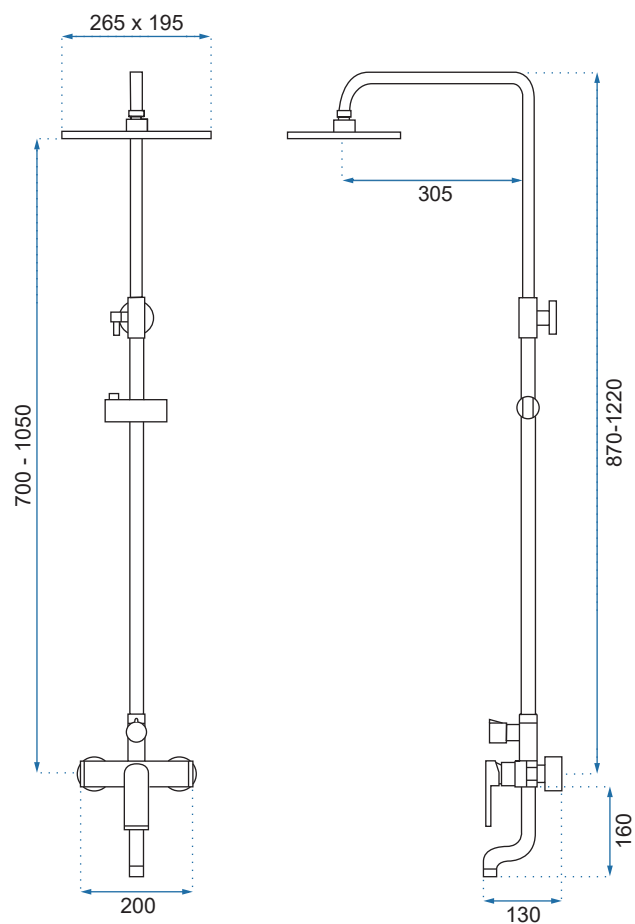

FORT CZARNY

Kod produktu	REA-P9861	
Kod EAN	5902557341948	
Waga	netto /bez opakowania/	4,5 kg
	brutto /z opakowaniem/	5,5 kg
Rodzaj montażu	ścienny	
Bateria	mieszacz, korpus mosiężny, głowica ceramiczna	
Wymiary	800-1280x215 mm	
Deszczownica	stalowa, czarna matowa, 200x200 mm	
Materiał	ABS/stal, warstwa wierzchnia - galwanotechnika	
Podłączenie	1/2 cala	
W komplecie	słuchawka ABS, wąż 1500 mm, deszczownica	
Właściwości	drążek stalowy, system ANTI-CALC	
Dodatkowe informacje	złącze kulowe umożliwiające dowolne ustawienie deszczownicy	

HASS

Model	Hass Czarny	Hass Złoty Szczotkowany
Kod produktu	REA-B9968	REA-B9972
Kod EAN	5902557369300	5902557369348
Waga	netto /bez opakowania/	3,7 kg
	brutto /z opakowaniem/	4,0 kg
Rodzaj montażu	ścienny	
Bateria	mieszacz, korpus mosiężny, głowica ceramiczna	
Deszczownica	ABS, czarna matowa/złota szczotkowana, 265x195 mm	
Materiał	ABS/mosiądz, warstwa wierzchnia - galwanotechnika/system PVD	
Podłączenie	1/2 cala	
W komplecie	słuchawka ABS, wąż 1500 mm, deszczownica	
Właściwości	drążek mosiężny, system ANTI-CALC	
Dodatkowe informacje	złącze kulowe umożliwiające dowolne ustawienie deszczownicy