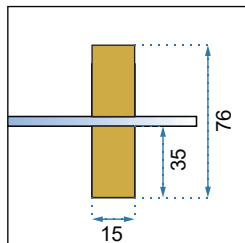

RAPID SWING GOLD

90x195

100x195

Grubość szkła	6 mm, hartowane
Kolor	transparentny
Drzwi	otwierane
Otwieranie	na zewnątrz i do wewnątrz
Powłoka	EASY-CLEAN
Dodatkowe informacje	złote wykończenia
Adapter	złoty aluminiowy
W komplecie	złoty uchwyt, uszczelki
Montaż	na brodziku lub bezpośrednio na posadzce
Kierunek drzwi	uniwersalny
Możliwe konfiguracje	możliwość zastosowania złotego adaptera poszerzającego REA-K7772

2. Kłamka

Model	Kod produktu	Kod EAN	A /zakres regulacji na profilach/	B /szerokość szyby drzwi/	Szerokość wejścia	Waga netto /bez opakowania/	Waga brutto /z opakowaniem/
Rapid Swing G. 90x195	REA-K5618	5902557377107	885-905 mm	830 mm	580 mm	28 kg	30 kg
Rapid Swing G. 100x195	REA-K5619	5902557377114	985-1005 mm	930 mm	580 mm	31 kg	33 kg