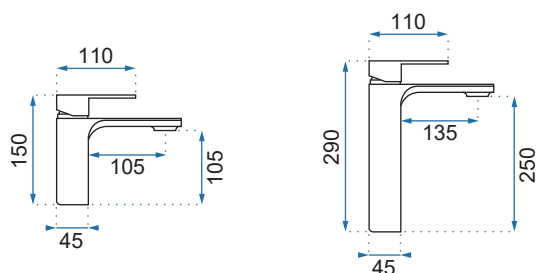

URBAN ŻŁOTA

Model	Urban Żłota Niska	Urban Żłota Wysoka	
Kod produktu	REA-B9911	REA-B9912	
Kod EAN	5902557368778	5902557368785	
Waga	netto /bez opakowania/	0,8 kg	1,7 kg
	brutto /z opakowaniem/	1,0 kg	2,0 kg
Rodzaj	umywalkowa		
Wysokość baterii	150 mm	290 mm	
Kolor	żłoty		
Głowica	ceramiczna z mieszaczem		
Materiał	korpus mosiężny, warstwa wierzchnia - system PVD		
Właściwości	nieruchoma wylewka		
Perlator	napowietrzający		
Podłączenie	3/8 cala		
W komplecie	wężyki przyłączeniowe, śruby montażowe, uszczelki		
Montaż	na umywalkę lub blat