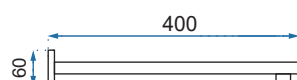

PARKER

Model	Parker Nikiel Szczotkowany	Parker Złoty Szczotkowany
Kod produktu	REA-P9142	REA-P9141
Kod EAN	5902557375233	5902557375240
Waga	netto /bez opakowania/	4,2 kg
	brutto /z opakowaniem/	4,5 kg
Rodzaj montażu	ścienny podtynkowy	
Bateria	mieszacz, korpus mosiężny, głowica ceramiczna	
Deszczownica	ABS, w kolorze szczotkowanego niklu/ złota szczotkowane, 250x250 mm	
Materiał	mosiądz, warstwa wierzchnia - system PVD	
Podłączenie	1/2 cala	
W komplecie	słuchawka ABS, wąż 1500 mm, punktowy uchwyt słuchawki z zasilaniem, box, deszczownica	
Dodatkowe informacje	złącze kulowe umożliwiające dowolne ustawienie deszczownicy	

RETRO CZARNY PRZECIERANY

Kod produktu	REA-P2366	
Kod EAN	5902557331666	
Waga	netto /bez opakowania/	4 kg
	brutto /z opakowaniem/	5 kg
Rodzaj montażu	ścienny	
Bateria	mieszacz, korpus mosiężny, głowica ceramiczna	
Wymiary	1080-1500x150 mm	
Deszczownica	ABS, czarna przecierana, średnica 205 mm	
Materiał	stal, warstwa wierzchnia - system PVD	
Podłączenie	1/2 cala	
W komplecie	słuchawka ABS, wąż 1500 mm, deszczownica	
Właściwości	drążek stalowy, system EASY-MOVE, system ANTI-CALC	
Dodatkowe informacje	złącze kulowe umożliwiające dowolne ustawienie deszczownicy