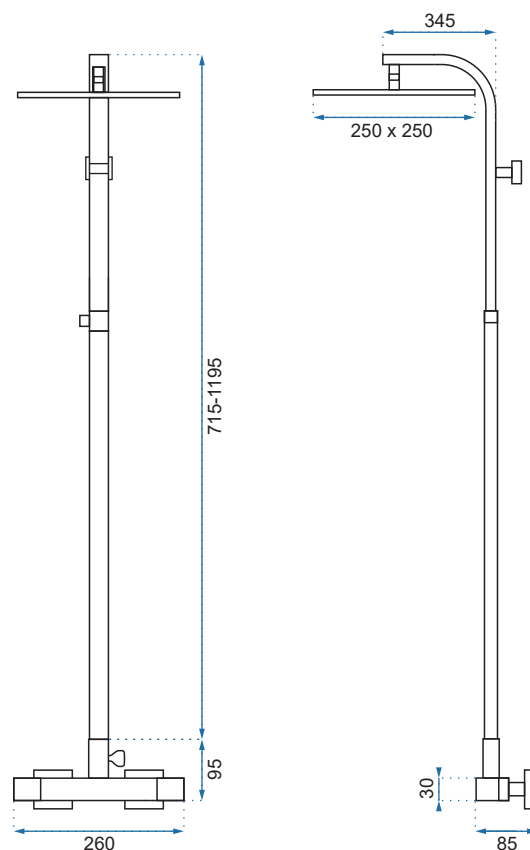

MILAN

Kod produktu	REA-P0222 /chrom/	REA-P7000 /czarny/
Kod EAN	5902557324835	5902557345151
Waga	netto /bez opakowania/	4 kg
	brutto /z opakowaniem/	6 kg
Rodzaj montażu	ścienny	
Bateria	termostat, korpus mosiężny, głowica ceramiczna	
Wymiary	715-1195x260 mm	
Deszczownica	stalowa, chrom/czarna matowa, 250x250 mm	
Materiał	ABS/stal, warstwa wierzchnia - chrom/galwanotechnika	
Podłączenie	1/2 cala	
W komplecie	słuchawka ABS, wąż 1500 mm, deszczownica	
Właściwości	drążek stalowy, system ANTI-CALC	
Dodatkowe informacje	złącze kulowe umożliwiające dowolne ustawienie deszczownicy	

ROB

Model	Rob Chrom	Rob Czarny	Rob Niekiel Szczotkowany
Kod produktu	REA-P6626	REA-P6627	REA-P6624
Kod EAN	5902557377947	5902557377954	5902557377978
Waga	netto /bez opakowania/	5,5 kg	
	brutto /z opakowaniem/	6 kg	
Rodzaj montażu	ścienny		
Bateria	termostat, korpus mosiężny, głowica ceramiczna		
Deszczownica	ABS, chrom/czarna matowa/w kolorze szczotkowanego niklu, rozmiar 300x200 mm		
Materiał	ABS/mosiądz, warstwa wierzchnia - chrom/galwanotechnika/system PVD		
Podłączenie	1/2 cala		
W komplecie	słuchawka ABS, wąż 1500 mm, deszczownica		
Właściwości	drążek mosiężny, system ANTI-CALC, wyświetlacz		
Dodatkowe informacje	złącze kulowe - dowolne ustawienie deszczownicy