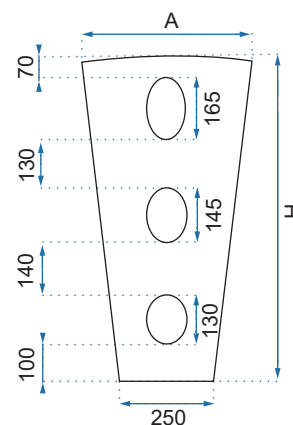

NEL GOLD

AGNES

Kod produktu		REA-U9906
Kod EAN		5902557342143
Rozmiar	Długość /A/	455 mm
	Szerokość /B/	455 mm
	Wysokość /H/	870 mm
Waga	netto /bez opakowania/	29 kg
	brutto /z opakowaniem/	31 kg
Rodzaj montażu		wolnostojąca
Materiał / Kolor		ceramika biały
Rodzaj umywalki		z przelewem
Otwór na baterię		tak
Dedykowana bateria		montowana na umywalce