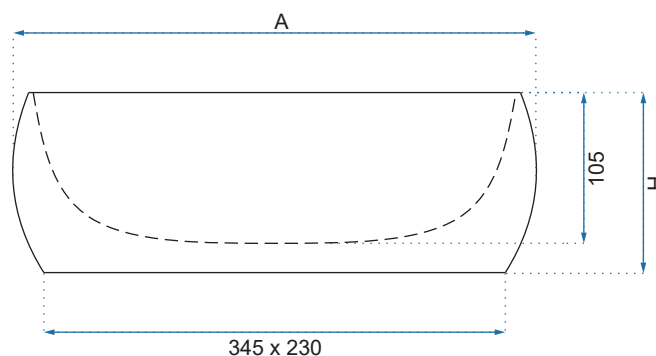

Kod produktu		REA-U8856
Kod EAN		5902557366101
Rozmiar	Długość /A/	400 mm
	Szerokość /B/	300 mm
	Wysokość /H/	130 mm
Waga	netto /bez opakowania/	6 kg
	brutto /z opakowaniem/	7 kg
Rodzaj montażu		nablátowa
Materiał / Kolor		ceramika biały
Rodzaj umywalki		bez przelewu
Otwór na baterię		nie
Dedykowana bateria		ścienna lub montowana na blacie