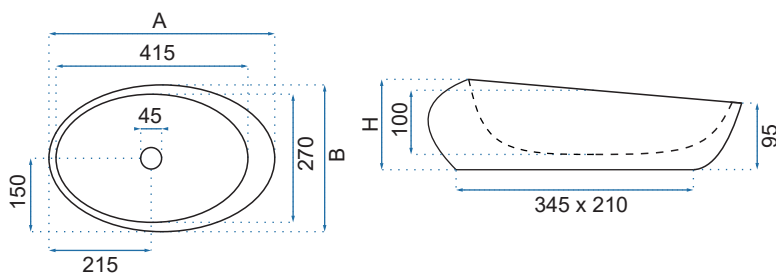

ROXY A

Kod produktu		REA-U6649
Kod EAN		5902557335718
Rozmiar	Długość /A/	490 mm
	Szerokość /B/	310 mm
	Wysokość /H/	135 mm
Waga	netto /bez opakowania/	7 kg
	brutto /z opakowaniem/	8 kg
Rodzaj montażu		nablátowa
Materiał / Kolor		ceramika / ciemnoszary
Rodzaj umywalki		bez przelewu
Otwór na baterię		nie
Dedykowana bateria		ścienna lub montowana na blacie

ROXY B

Model		Kod produktu	Kod EAN
Roxy B		REA-U6650	5902557335725
Roxy C		REA-U6651	5902557335732
Rozmiar	Długość /A/	490 mm	
	Szerokość /B/	310 mm	
	Wysokość /H/	135 mm	
Waga	netto /bez opakowania/	7 kg	
	brutto /z opakowaniem/	8 kg	
Rodzaj montażu / Materiał		nablátowa / ceramika	
Rodzaj umywalki		bez przelewu	
Otwór na baterię		nie	
Dedykowana bateria		ścienna lub montowana na blacie	

ROXY C