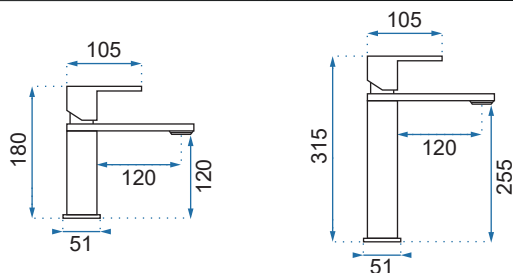

FLIP CHROM

Model	Flip Chrom Niska	Flip Chrom Wysoka	
Kod produktu	REA-B2004	REA-B2006	
Kod EAN	5902557370153	5902557370177	
Waga	netto /bez opakowania/	0,8 kg	1,2 kg
	brutto /z opakowaniem/	1,0 kg	1,5 kg
Rodzaj	umywalkowa		
Wysokość baterii	180 mm	315 mm	
Kolor	chrom		
Głowica	ceramiczna z mieszaczem		
Materiał	korpus mosiężny, warstwa wierzchnia - chrom		
Właściwości	nieruchoma wylewka		
Perlator	napowietrzający		
Podłączenie	3/8 cala		
W komplecie	wężyki przyłączeniowe, śruby montażowe, uszczelki		
Montaż	na umywalkę lub blat