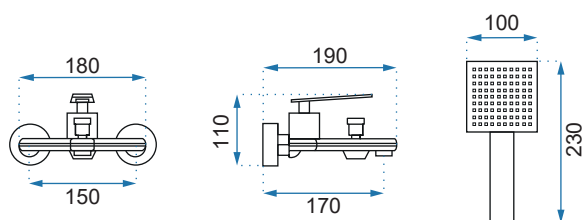

BLADE CZARNA PRZECIERANA

Kod produktu	REA-B9975	
Kod EAN	5902557369379	
Waga	netto /bez opakowania/	1,8 kg
	brutto /z opakowaniem/	2,2 kg
Rodzaj	wannowa	
Kolor	czarny przecierany	
Głowica	ceramiczna z mieszaczem	
Materiał	korpus mosiężny, warstwa wierzchnia - system PVD	
Właściwości	nieruchoma wylewka	
Perlator	napowietrzający	
Podłączenie	1/2 cala	
W komplecie	słuchawka ABS, uchwyt na słuchawkę, wąż 1500 mm	
Montaż	na ścianę