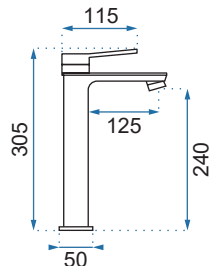

VIRAL CHROM

Model	Viral Chrom Niska	Viral Chrom Wysoka
Kod produktu	REA-B2019	REA-B2020
Kod EAN	5902557370306	5902557370313
Waga	netto /bez opakowania/	0,8 kg
	brutto /z opakowaniem/	1,0 kg
Rodzaj	umywalkowa	
Wysokość baterii	180 mm	305 mm
Kolor	chrom	
Głowica	ceramiczna z mieszaczem	
Materiał	korpus miedziany, warstwa wierzchnia - chrom	
Właściwości	nieruchoma wylewka	
Perlator	napowietrzający	
Podłączenie	3/8 cala	
W komplecie	wężyki przyłączeniowe, śruby montażowe, uszczelki	
Montaż	na umywalkę lub blat