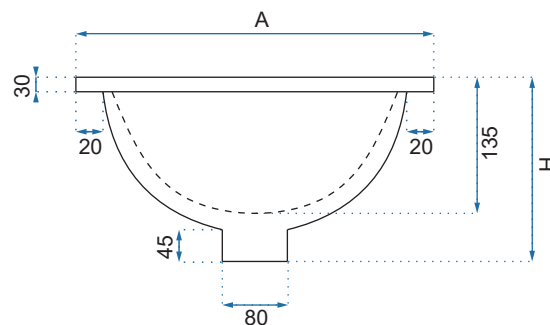

ADELA

Kod produktu		REA-U6653
Kod EAN		5902557335756
Rozmiar	Długość /A/	460 mm
	Szerokość /B/	330 mm
	Wysokość /H/	190 mm
Waga	netto /bez opakowania/	7,5 kg
	brutto /z opakowaniem/	8,5 kg
Rodzaj montażu		podblátowa
Materiał / Kolor		ceramika biały
Rodzaj umywalki		z przelewem
Otwór na baterię		nie
Dedykowana bateria		ścienna lub montowana na blacie