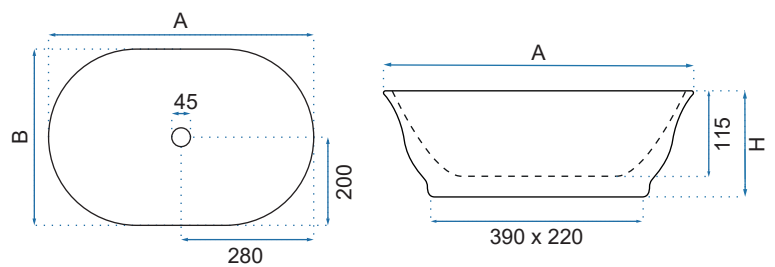

ROMA BLACK MARBLE MATT