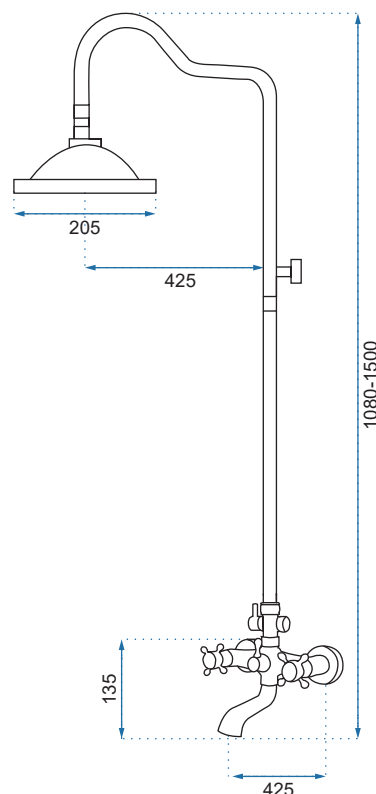

RETRO CZARNY PRZECIERANY

Kod produktu	REA-P2366	
Kod EAN	5902557331666	
Waga	netto /bez opakowania/	4 kg
	brutto /z opakowaniem/	5 kg
Rodzaj montażu	ścienny	
Bateria	mieszacz, korpus mosiężny, głowica ceramiczna	
Wymiary	1080-1500x150 mm	
Deszczownica	ABS, czarna przecierana, średnica 205 mm	
Materiał	stal, warstwa wierzchnia - system PVD	
Podłączenie	1/2 cala	
W komplecie	słuchawka ABS, wąż 1500 mm, deszczownica	
Właściwości	drążek stalowy, system EASY-MOVE, system ANTI-CALC	
Dodatkowe informacje	złącze kulowe umożliwiające dowolne ustawienie deszczownicy	