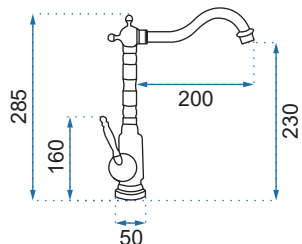

BLOOM

Model	Bloom Czarna/Złota	Bloom Biała/Chrom	Bloom Biała/Złota
Kod produktu	REA-B9935	REA-B9916	REA-B9930
Kod EAN	5902557368907	5902557368822	5902557368860
Waga	netto /bez opakowania/	0,8 kg	
	brutto /z opakowaniem/	1,0 kg	
Rodzaj	bidetowa		
Wysokość baterii	160 mm		
Kolor	czarny matowy/złoty, biały/chrom, biały/złoty		
Głowica	ceramiczna z mieszaczem		
Materiał	korpus mosiężny, warstwa wierzchnia - galwanotechnika/system PVD, galwanotechnika/ chrom, galwanotechnika/system PVD		
Właściwości	ruchoma wylewka		
Perlator	funkcyjny, napowietrzający		
Podłączenie	3/8 cala		
W komplecie	wężyki przyłączeniowe, śruby montażowe, uszczelki		
Montaż	na bidet		