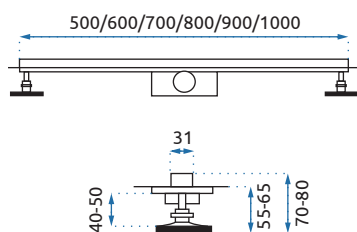

NEO SLIM PRO CZARNY

Rozmiar	Kod produktu	Kod EAN	Waga	
			netto /bez opakowania/	brutto /z opakowaniem/
500 mm	REA-G6992	5902557368136	2,00kg	2,45 kg
600 mm	REA-G8900	5902557342617	2,25kg	2,65 kg
700 mm	REA-G8901	5902557342600	2,65 kg	2,85 kg
800 mm	REA-G8902	5902557342594	2,85 kg	3,05 kg
900 mm	REA-G8903	5902557342587	3,05 kg	3,25 kg
1000 mm	REA-G8904	5902557342570	3,25 kg	3,45 kg
Rodzaj		liniowy z maskownicą		
Materiał		stal nierdzewna		
Ruszt		odwracalny		
Wzór		gładki		
Grubość rynny dolnej		1.2 mm		
Szerokość		31 mm		
Kołnierz montażowy		tak		
Syfon		plastikowy ruchomy, odejście 40/50 mm		
Rura odpływowa		średnica 50 mm		
Głębokość montażu		55-65 mm		
Przepustowość syfonu		27 litrów/min		
W komplecie		maskownica, plastikowy syfon, kołnierz uszczelniający, nóżki poziomujące, plastikowe stabilizatory rusztu		
Dodatkowe informacje		wyjmowany osadnik zanieczyszczeń, siateczka zatrzymująca nieczystości