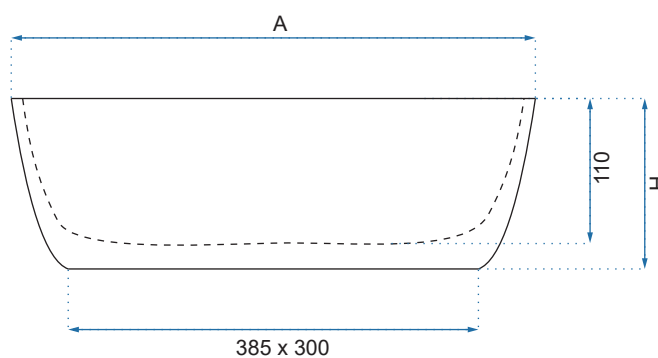

Kod produktu		REA-U0027
Kod EAN		5902557340460
Rozmiar	Długość /A/	510 mm
	Szerokość /B/	410 mm
	Wysokość /H/	140 mm
Waga	netto /bez opakowania/	9 kg
	brutto /z opakowaniem/	10 kg
Rodzaj montażu		nablátowa
Materiał / Kolor		ceramika złoty / biały
Rodzaj umywalki		bez przelewu
Otwór na baterię		nie
Dedykowana bateria		ścienna lub montowana na blacie