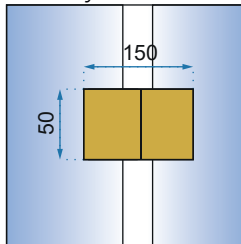

FARGO GOLD

80x100

90x90

90x120

**Easy
Clean**

Rozmiar	80x100	90x90	90x120	
Kod produktu	REA-K4907	REA-K4903	REA-K6614	
Kod EAN	5902557366217	5902557355815	5902557377428	
Waga	netto /bez opakowania/	55 kg	55 kg	61 kg
	brutto /z opakowaniem/	58 kg	58 kg	65 kg
Rodzaj	narożna			
Grubość szkła	6 mm, hartowane			
Kolor	transparentny			
Drzwi	otwierane, kabina 1-drzwiowa			
Otwieranie	na zewnątrz			
Powłoka	EASY-CLEAN			
Dodatkowe informacje	złote wykończenia			
Adapter	złoty aluminiowy			
W komplecie	złoty uchwyt, stalowe zawiasy, listwa progowa, uszczelki			
Montaż	na brodziku lub bezpośrednio na posadzce			
Kierunek kabiny	uniwersalny			
Klasa szczelności	pierwsza			

3. Zawiasy

Model	A /zakres regulacji na profilu/	B /zakres regulacji na profilu/	C /szerokość szyby drzwi/	D /szerokość szyby ścianki stałej/	E /szerokość szyby ścianki stałej/	Szerokość wejścia
Fargo Gold 80x100	980-995 mm	785-800 mm	610 mm	340 mm	765 mm	605 mm
Fargo Gold 90x90	880-895 mm	885-900 mm	610 mm	240 mm	865 mm	605 mm
Fargo Gold 90x120	1180-1195 mm	885-900 mm	610 mm	540 mm	865 mm	605 mm