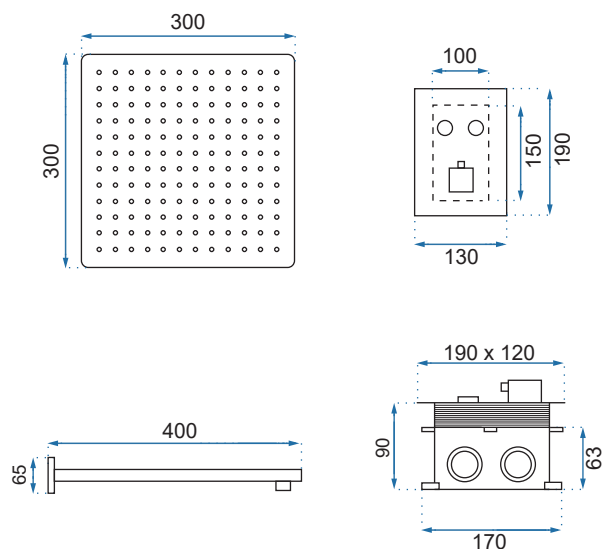

FENIX-DAVIS

Model	Fenix-Davis Chrom	Fenix-Davis Czarny
Kod produktu	REA-P6356	REA-P6357
Kod EAN	5902557375547	5902557375493
Waga	netto /bez opakowania/	6,2 kg
	brutto /z opakowaniem/	6,5 kg
Rodzaj montażu	ścienny podtynkowy	
Bateria	termostat, korpus mosiężny, głowica ceramiczna	
Deszczownica	stalowa, chrom/czarna matowa, 300x300 mm	
Materiał	stal, warstwa wierzchnia - chrom/galwanotechnika	
Podłączenie	1/2 cala	
W komplecie	słuchawka ABS, wąż 1500 mm, deszczownica	
Właściwości	system ANTI-CALC	
Dodatkowe informacje	złącze kulowe umożliwiające dowolne ustawienie deszczownicy	

FENIX-DAVIS

Model	Fenix-Davis Złoty	Fenix-Davis Złoty Szczotkowany
Kod produktu	REA-P6324	REA-P6358
Kod EAN	5902557366767	5902557375486
Waga	netto /bez opakowania/	6,2 kg
	brutto /z opakowaniem/	6,5 kg
Rodzaj montażu	ścienny podtynkowy	
Bateria	termostat, korpus mosiężny, głowica ceramiczna	
Deszczownica	stalowa, złota/złota szczotkowana, 300x300 mm	
Materiał	stal, warstwa wierzchnia - system PVD	
Podłączenie	1/2 cala	
W komplecie	słuchawka stalowa, wąż 1500 mm, deszczownica	
Właściwości	system ANTI-CALC	
Dodatkowe informacje	złącze kulowe umożliwiające dowolne ustawienie deszczownicy