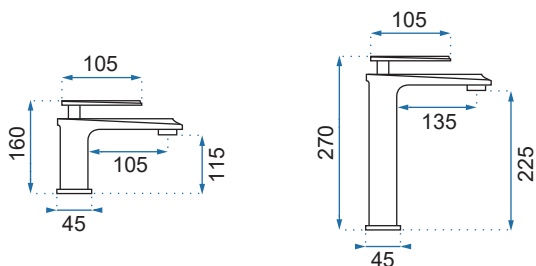

ROMANO CZARNA PRZECIERANA

Model	Romano Czarna Przecierana Niska	Romano Czarna Przecierana Wysoka
Kod produktu	REA-B9900	REA-B9902
Kod EAN	5902557368662	5902557368686
Waga	netto /bez opakowania/	1,3 kg
	brutto /z opakowaniem/	1,5 kg
Rodzaj	umywalkowa	
Wysokość baterii	160 mm	270 mm
Kolor	czarny przecierany	
Głowica	ceramiczna z mieszaczem	
Materiał	korpus mosiężny, warstwa wierzchnia - system PVD	
Właściwości	nieruchoma wylewka	
Perlator	napowietrzający	
Podłączenie	3/8 cala	
W komplecie	wężyki przyłączeniowe, śruby montażowe, uszczelki	
Montaż	na umywalkę lub blat