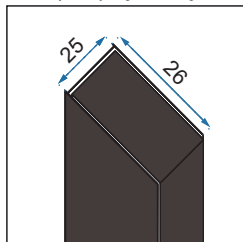

1. Adapter przyścienny