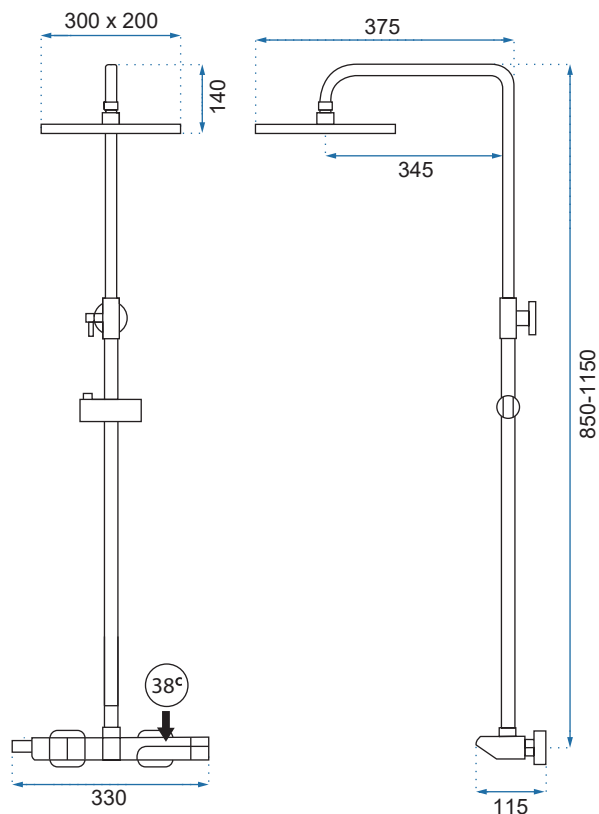

ROB

Model	Rob Złoty Szczotkowany	Rob Złoty
Kod produktu	REA-P6623	REA-P6625
Kod EAN	5902557377985	5902557377961
Waga	netto /bez opakowania/	5,5 kg
	brutto /z opakowaniem/	6 kg
Rodzaj montażu	ścienny	
Bateria	termostat, korpus mosiężny, głowica ceramiczna	
Deszczownica	ABS, złota szczotkowana/złota, rozmiar 300x200 mm	
Materiał	ABS/mosiądz, warstwa wierzchnia - system PVD	
Podłączenie	1/2 cala	
W komplecie	słuchawka ABS, wąż 1500 mm, deszczownica	
Właściwości	dźwignia mosiężna, system ANTI-CALC, wyświetlacz	
Dodatkowe informacje	złącze kulowe umożliwiające dowolne ustawienie deszczownicy	

TOM

Model	Tom Chrom	Tom Czarny	Tom Złoty
Kod produktu	REA-P7100	REA-P7101	REA-P7102
Kod EAN	5902557375127	5902557375141	5902557375134
Waga	netto /bez opakowania/	4,2 kg	
	brutto /z opakowaniem/	4,5 kg	
Rodzaj montażu	ścienny		
Bateria	termostat, korpus mosiężny, głowica ceramiczna		
Deszczownica	ABS, chrom/czarna matowa/złota, 250 x 170 mm		
Materiał	ABS/mosiądz, warstwa wierzchnia - chrom/galwanotechnika/system PVD		
Podłączenie	1/2 cala		
W komplecie	słuchawka ABS, wąż 1500 mm, deszczownica		
Właściwości	dźwignia mosiężna, system ANTI-CALC		
Dodatkowe informacje	złącze kulowe umożliwiające dowolne ustawienie deszczownicy