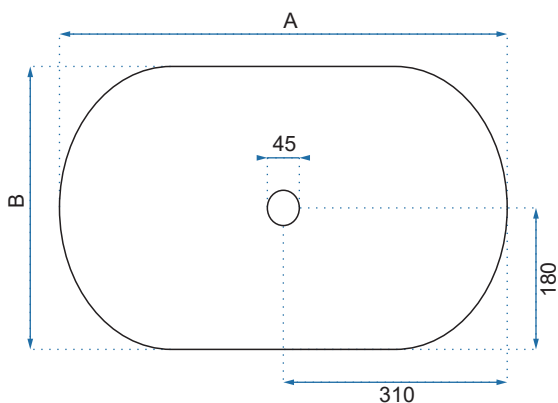

ROYAL MARMO SHINY

ROYAL STATUARIO MARBLE MATT

Kod produktu		REA-U8010	
Kod EAN		5902557376773	
Rozmiar	Długość /A/	620 mm	
	Szerokość /B/	360 mm	
	Wysokość /H/	160 mm	
Waga	netto /bez opakowania/	6,5 kg	
	brutto /z opakowaniem/	7,5 kg	
Rodzaj montażu		nablatowa	
Materiał / Kolor		ceramika	biały
Rodzaj umywalki		bez przelewu	
Otwór na baterię		nie	
Dedykowana bateria		ścienna lub montowana na blacie	