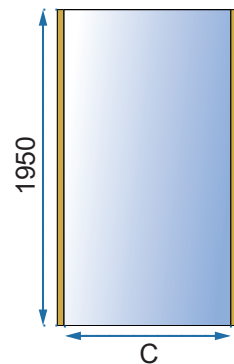

Rodzaj	narożna
Grubość szkła	6 mm, hartowane
Kolor	transparentny
Drzwi	kabina 1-drzwiowa
Otwieranie	drzwi przesuwne
Powłoka	EASY-CLEAN
Dodatkowe informacje	złote wykończenia
Adapter	złoty aluminiowy
W komplecie	złoty uchwyt, listwa progowa, rolki jezdne, uszczelki
Montaż	na brodziku lub bezpośrednio na posadzce
Kierunek kabiny	uniwersalny
Klasa szczelności	pierwsza
Możliwe konfiguracje	kabina składa się z połączenia drzwi oraz ścianki Rapid w dowolnej konfiguracji rozmiarowej