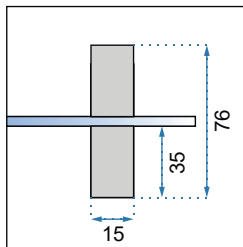

RAPID SLIDE CHROM

100x195

110x195

120x195

130x195

140x195

150x195

Grubość szkła	6 mm, hartowane
Kolor	transparentny
Drzwi	1-skrzydłowe, przesuwne, rolki górne
Otwieranie	drzwi przesuwne
Powłoka	EASY-CLEAN
Dodatkowe informacje	chromowane wykończenia
Adapter	chromowany aluminiowy
W komplecie	chromowany uchwyt, rolki jezdne, uszczelki
Montaż	na brodziku lub bezpośrednio na posadzce
Kierunek drzwi	uniwersalny
Możliwe konfiguracje	możliwość zastosowania chromowanego adaptera poszerzającego REA-K7773

2. Klamka

Model	Kod produktu	Kod EAN	A /zakres regulacji na profilach/	B /szerokość szyby drzwi/	C /szerokość szyby ścianki stałej/	Szerokość wejścia	Waga netto /bez opakowania/	Waga brutto /z opakowaniem/
Rapid Slide Ch. 100x195	REA-K5600	5902557376926	990-1010 mm	510 mm	435 mm	425 mm	33 kg	35 kg
Rapid Slide Ch. 110x195	REA-K5601	5902557376933	1090-1110 mm	560 mm	485 mm	475 mm	35,5 kg	37,5 kg
Rapid Slide Ch. 120x195	REA-K5602	5902557376940	1190-1210 mm	610 mm	535 mm	525 mm	38,5 kg	40,5 kg
Rapid Slide Ch. 130x195	REA-K5603	5902557376957	1290-1310 mm	660 mm	585 mm	575 mm	41,5 kg	43,5 kg
Rapid Slide Ch. 140x195	REA-K5604	5902557376964	1390-1410 mm	660 mm	685 mm	575 mm	44,5 kg	46,5 kg
Rapid Slide Ch. 150x195	REA-K5605	5902557376971	1490-1510 mm	660 mm	785 mm	575 mm	47,5 kg	49,5 kg