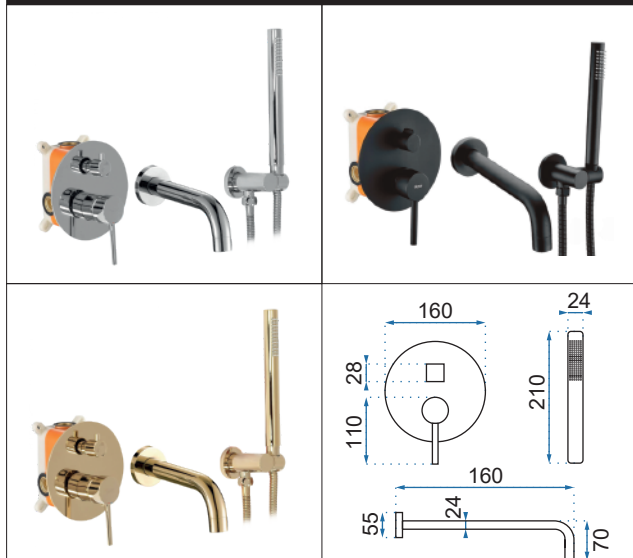

LUNGO

Model	Lungo Chrom	Lungo Czarna	Lungo Złota
Kod produktu	REA-B6990	REA-P6300	REA-P4563
Kod EAN	5902557377855	5902557335046	5902557350018
Waga	netto /bez opakowania/	4,6 kg	
	brutto /z opakowaniem/	5,8 kg	
Rodzaj	wannowa podtynkowa		
Kolor	chrom, czarny matowy, złoty		
Głowica	ceramiczna z mieszaczem		
Materiał	korpus mosiężny, warstwa wierzchnia - chrom, galwanotechnika, system PVD		
Właściwości	nieruchoma wylewka		
Perlator	napowietrzający		
Podłączenie	1/2 cala		
W komplecie	system zabudowy BOX, słuchawka ABS, wąż 1500 mm, uchwyt punktowy, punktowe wyjście zasilające		
Montaż	na ścianę