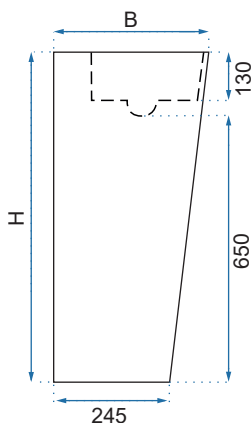

Kod produktu		REA-U5637
Kod EAN		5902557350001
Rozmiar	Długość /A/	440 mm
	Szerokość /B/	375 mm
	Wysokość /H/	830 mm
Waga	netto /bez opakowania/	35 kg
	brutto /z opakowaniem/	37 kg
Rodzaj montażu		wolnostojąca
Materiał / Kolor		ceramika biały
Rodzaj umywalki		z przelewem
Otwór na baterię		tak
Dedykowana bateria		montowana na umywalce