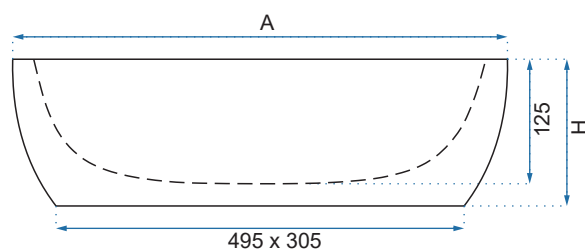

Kod produktu		REA-U0656
Kod EAN		5902557322817
Rozmiar	Długość /A/	600 mm
	Szerokość /B/	410 mm
	Wysokość /H/	145 mm
Waga	netto /bez opakowania/	10 kg
	brutto /z opakowaniem/	11 kg
Rodzaj montażu		nablátowa
Materiał / Kolor		ceramika biały
Rodzaj umywalki		bez przelewu
Otwór na baterię		nie
Dedykowana bateria		ścienna lub montowana na blacie