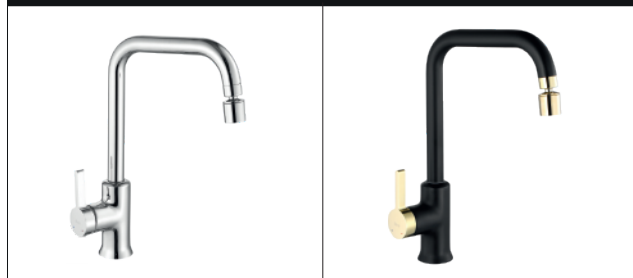

POLO

Model	Polo Chrom	Polo Czarna/Złota	
Kod produktu	REA-B9940	REA-B9980	
Kod EAN	5902557368945	5902557369010	
Waga	netto /bez opakowania/	1,0 kg	1,0 kg
	brutto /z opakowaniem/	1,5 kg	1,5 kg
Rodzaj	kuchenna		
Wysokość baterii	330 mm		
Kolor	chrom, czarny matowy/złoty		
Głowica	ceramiczna z mieszaczem		
Materiał	korpus mosiężny, warstwa wierzchnia - chrom, galwanotechnika/system PVD		
Właściwości	ruchoma wylewka		
Perlator	napowietrzający		
Podłączenie	3/8 cala		
W komplecie	wężyki przyłączeniowe, śruby montażowe, uszczelki		
Montaż	na zlewozmywak lub blat