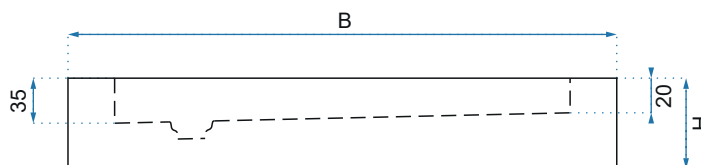

SAVOY WHITE

Model	80x100		
Kod produktu	REA-K5332		
Kod EAN	5902557362769		
Rozmiar	Długość /A/	1000 mm	
	Szerokość /B/	800 mm	
	Wysokość /H/	60 mm	
Waga	netto /bez opakowania/	15 kg	
	brutto /z opakowaniem/	17kg	
Materiał	akryl, gładkie, nieryflowane dno		
Kształt / Kolor	prostokątny / biały		
Odptyw	umieszczony na środku brodzika przy tylnej krawędzi		
W komplecie	syfon czyszczony od góry, 90 mm, chromowany korek		
Kierunek	uniwersalny, brodzik obracalny		

STONE BLACK

Model	80x100	80x120	90x90	90x120	
Kod produktu	REA-K9756	REA-K9602	REA-K9601	REA-K9603	
Kod EAN	5902557332977	5902557319978	5902557319954	5902557319961	
Rozmiar	Długość /A/	800 mm	800 mm	900 mm	900 mm
	Szerokość /B/	1000 mm	1200 mm	900 mm	1200 mm
	Wysokość /H/	35 mm	35 mm	35 mm	35 mm
Waga	netto /bez opakowania/	21,5 kg	26 kg	21,5 kg	29,5 kg
	brutto /z opakowaniem/	23,5 kg	28 kg	23,5 kg	31,5 kg
Materiał	akryl, struktura kamienia, ryflowane dno				
Kształt / Kolor	kwadratowy, prostokątny / czarny				
Odptyw	umieszczony na środku bliżej krótszego boku brodzika / umieszczony na środku brodzika				
W komplecie	syfon 90 mm, maskownica odpływu				
Kierunek	uniwersalny, brodzik obracalny