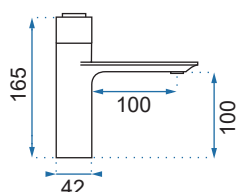

STORM CZARNA/ZŁOTA NISKA

Kod produktu	REA-B9987	
Kod EAN	5902557369089	
Waga	netto /bez opakowania/	0,8 kg
	brutto /z opakowaniem/	1,0 kg
Rodzaj	umywalkowa	
Wysokość baterii	165 mm	
Kolor	czarny matowy/złoty	
Głowica	ceramiczna z mieszaczem	
Materiał	korpus mosiężny, warstwa wierzchnia - galwanotechnika/ system PVD	
Właściwości	nieruchoma wylewka	
Perlator	napowietrzający	
Podłączenie	3/8 cala	
W komplecie	wężyki przyłączeniowe, śruby montażowe, uszczelki	
Montaż	na umywalkę lub blat