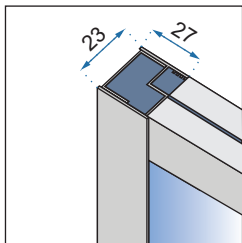

1. Adapter przyścienny

2. Klamka

3. Prowadnica

Model	A /zakres regulacji na profilu/	B /zakres regulacji na profilu/	C /szerokość szyby drzwi/	D /szerokość szyby drzwi/	E /szerokość szyby ścianki stałej/	F /szerokość szyby ścianki stałej/	Szerokość wejścia
Punto Chrom 80x80	775-780 mm	775-780 mm	395 mm	395 mm	315 mm	315 mm	560 mm
Punto Chrom 80x100	775-780 mm	975-980 mm	395 mm	495 mm	315 mm	415 mm	630 mm
Punto Chrom 90x90	875-880 mm	875-880 mm	440 mm	440 mm	365 mm	365 mm	620 mm