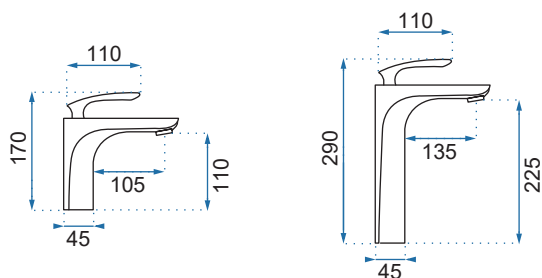

ORBIT CZARNA/ZŁOTA

Model		Orbit Czarna/Złota Niska	Orbit Czarna/Złota Wysoka
Kod produktu		REA-B2054	REA-B2055
Kod EAN		5902557370658	5902557370665
Waga	netto /bez opakowania/	0,8 kg	1,3 kg
	brutto /z opakowaniem/	1,0 kg	1,5 kg
Rodzaj		umywalkowa	
Wysokość baterii		170 mm	290 mm
Kolor		czarny matowy/złoty	
Głowica		ceramiczna z mieszaczem	
Materiał		korpus mosiężny, warstwa wierzchnia - galwanotechnika/system PVD	
Właściwości		nieruchoma wylewka	
Perlator		napowietrzający	
Podłączenie		3/8 cala	
W komplecie		wężyki przyłączeniowe, śruby montażowe, uszczelki	
Montaż		na umywalkę lub blat