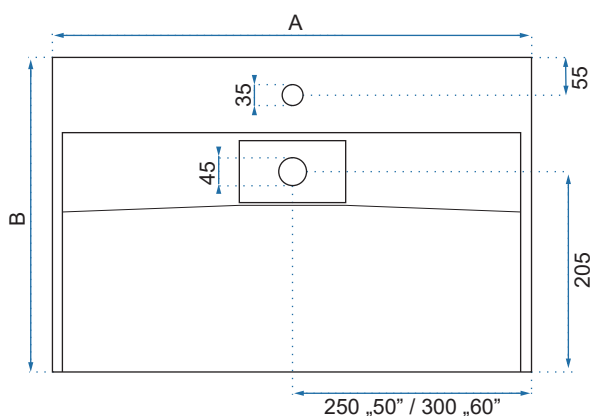

Model		Goya 50	Goya 60
Kod produktu		REA-U8900	REA-U8901
Kod EAN		5902557342259	5902557342266
Rozmiar	Długość /A/	500 mm	600 mm
	Szerokość /B/	370 mm	370 mm
	Wysokość /H/	100 mm	100 mm
Waga	netto /bez opakowania/	10 kg	13 kg
	brutto /z opakowaniem/	11 kg	14 kg
Rodzaj montażu		nablátowa / ścienna	
Materiał / Kolor		konglomerat	biały
Rodzaj umywalki		bez przelewu	
Otwór na baterię		tak	
Dedykowana bateria		montowana na umywalce