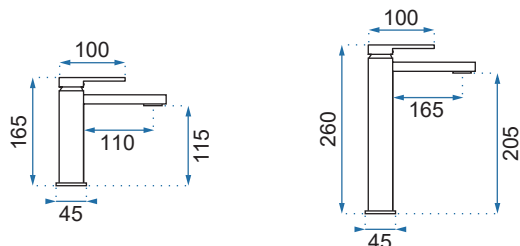

VERSO ZŁOTA SZCZOTKOWANA

Model	Verso Złota Szczotkowana Niska	Verso Złota Szczotkowana Wysoka
Kod produktu	REA-B6555	REA-B6564
Kod EAN	5902557375400	5902557375424
Waga	netto /bez opakowania/	0,8 kg
	brutto /z opakowaniem/	1,0 kg
Rodzaj	umywalkowa	
Wysokość baterii	165 mm	260 mm
Kolor	złoty	
Głowica	ceramiczna z mieszaczem	
Materiał	korpus mosiężny, warstwa wierzchnia - system PVD	
Właściwości	nieruchoma wylewka	
Perlator	napowietrzający	
Podłączenie	3/8 cala	
W komplecie	wężyki przyłączeniowe, śruby montażowe, uszczelki	
Montaż	na umywalkę lub blat	