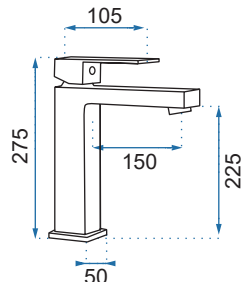

FENIX CZARNA

Model	Fenix Czarna Niska	Fenix Czarna Wysoka	
Kod produktu	REA-B7894	REA-B7849	
Kod EAN	5902557344772	5902557344789	
Waga	netto /bez opakowania/	1,2 kg	1,8 kg
	brutto /z opakowaniem/	1,4 kg	2,0 kg
Rodzaj	umywalkowa		
Wysokość baterii	150 mm	275 mm	
Kolor	czarny matowy		
Głowica	ceramiczna z mieszaczem		
Materiał	korpus mosiężny, warstwa wierzchnia - galwanotechnika		
Właściwości	nieruchoma wylewka		
Perlator	napowietrzający		
Podłączenie	3/8 cala		
W komplecie	wężyki przyłączeniowe, śruby montażowe, uszczelki		
Montaż	na umywalkę lub blat