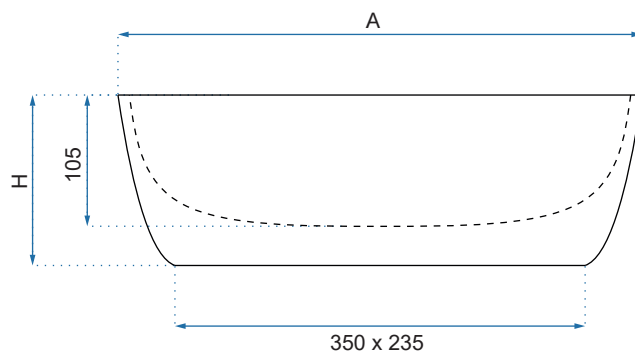

BELINDA MARBLE MATT

BELINDA TERAZZO

BELINDA WAVE WHITE/GOLD

BELINDA WOOD MATT

BERTA

Model		Berta 48	Berta 55
Kod produktu		REA-U5098	REA-U5055
Kod EAN		5902557369713	5902557369720
Rozmiar	Długość /A/	485 mm	560 mm
	Szerokość /B/	315 mm	355 mm
	Wysokość /H/	145 mm	145 mm
Waga	netto /bez opakowania/	8,5 kg	11 kg
	brutto /z opakowaniem/	9 kg	11,5 kg
Rodzaj montażu		nablátowa	
Materiał / Kolor		ceramika	biały
Rodzaj umywalki		z przelewem	
Otwór na baterię		nie	
Dedykowana bateria		ścienna lub montowana na blacie	