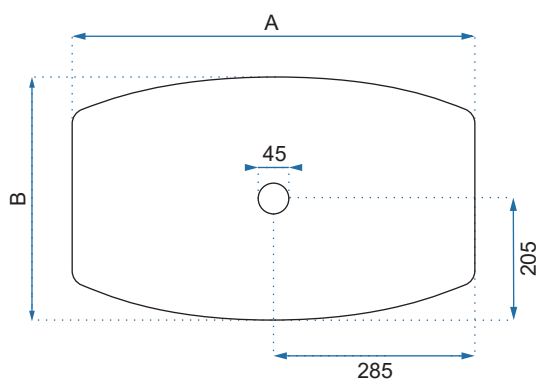

Kod produktu		REA-U5610
Kod EAN		5902557364268
Rozmiar	Długość /A/	565 mm
	Szerokość /B/	405 mm
	Wysokość /H/	140 mm
Waga	netto /bez opakowania/	9 kg
	brutto /z opakowaniem/	10 kg
Rodzaj montażu		nablátowa
Materiał / Kolor		ceramika biały
Rodzaj umywalki		bez przelewu
Otwór na baterię		nie
Dedykowana bateria		ścienna lub montowana na blacie