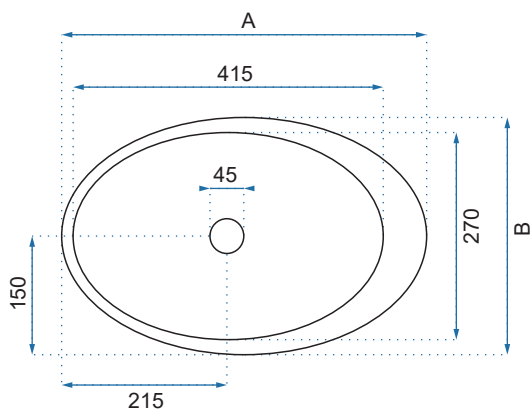

Kod produktu		REA-U6649
Kod EAN		5902557335718
Rozmiar	Długość /A/	490 mm
	Szerokość /B/	310 mm
	Wysokość /H/	135 mm
Waga	netto /bez opakowania/	7 kg
	brutto /z opakowaniem/	8 kg
Rodzaj montażu		nablátowa
Materiał / Kolor		ceramika / ciemnoszary
Rodzaj umywalki		bez przelewu
Otwór na baterię		nie
Dedykowana bateria		ścienna lub montowana na blacie