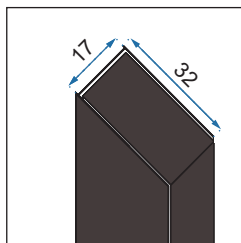

1. Adapter przyścienny