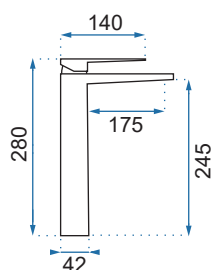

PARKER NIKIEL SZCZOTKOWANY

Model	Parker Nikiel Szczotkowany Niska	Parker Nikiel Szczotkowany Wysoka	
Kod produktu	REA-B4811	REA-B4812	
Kod EAN	5902557375196	5902557375226	
Waga	netto /bez opakowania/	1,3 kg	1,8 kg
	brutto /z opakowaniem/	1,5 kg	2,0 kg
Rodzaj	umywalkowa		
Wysokość baterii	165 mm	280 mm	
Kolor	nikiel		
Głowica	ceramiczna z mieszaczem		
Materiał	korpus mosiężny, warstwa wierzchnia - system PVD		
Właściwości	nieruchoma wylewka		
Perlator	napowietrzający		
Podłączenie	3/8 cala		
W komplecie	wężyki przyłączeniowe, śruby montażowe, uszczelki		
Montaż	na umywalkę lub blat