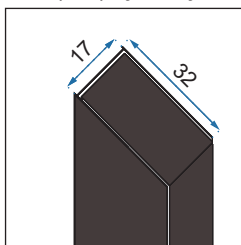

1. Adapter przyścienny