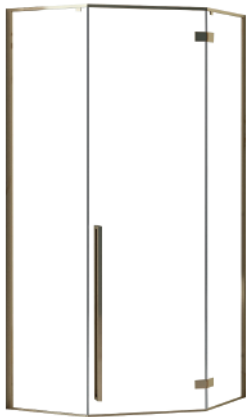

DIAMOND GOLD

80x80

90x90

100x100