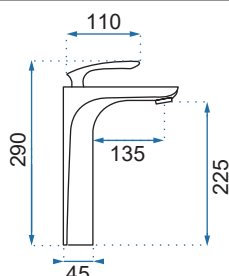

Model	Orbit Chrom Niska	Orbit Chrom Wysoka	
Kod produktu	REA-B2048	REA-B2049	
Kod EAN	5902557370597	5902557370603	
Waga	netto /bez opakowania/	0,8 kg	1,3 kg
	brutto /z opakowaniem/	1,0 kg	1,5 kg
Rodzaj	umywalkowa		
Wysokość baterii	170 mm	290 mm	
Kolor	chrom		
Głowica	ceramiczna z mieszaczem		
Materiał	korpus mosiężny, warstwa wierzchnia - chrom		
Właściwości	nieruchoma wylewka		
Perlator	napowietrzający		
Podłączenie	3/8 cala		
W komplecie	wężyki przyłączeniowe, śruby montażowe, uszczelki		
Montaż	na umywalkę lub blat