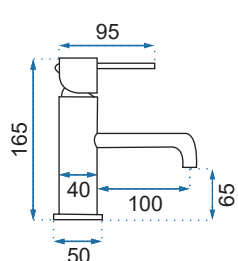

LUNGO BIAŁA

Model	Lungo Biała Niska	Lungo Biała Wysoka
Kod produktu	REA-B4401	REA-B4400
Kod EAN	5902557369911	5902557369928
Waga	netto /bez opakowania/	1,4 kg
	brutto /z opakowaniem/	1,8 kg
Rodzaj	umywalkowa	
Wysokość baterii	165 mm	280 mm
Kolor	biały	
Głowica	ceramiczna z mieszaczem	
Materiał	korpus mosiężny, warstwa wierzchnia - galwanotechnika	
Właściwości	nieruchoma wylewka	
Perlator	napowietrzający	
Podłączenie	3/8 cala	
W komplecie	wężyki przyłączeniowe, śruby montażowe, uszczelki	
Montaż	na umywalkę lub blat