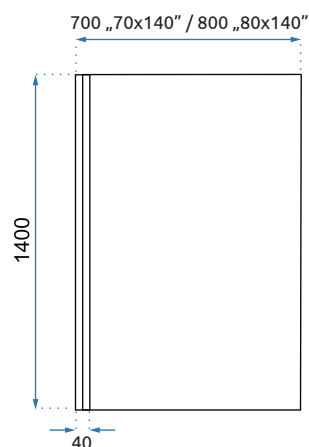

Model		70 x 140	80 x 140
Kod produktu		REA-K7689	REA-K7390
Kod EAN		5902557345182	5902557345205
Rozmiar	Wysokość	1400 mm	1400 mm
	Szerokość	700 mm	800 mm
Waga	netto /bez opakowania/	14 kg	15 kg
	brutto /z opakowaniem/	16 kg	17 kg
Rodzaj		1-skrzydłowy, nieruchomy	
Kolor		transparentny	
Grubość szkła		5 mm, hartowane	
Składany		nie	
W komplecie		profil montażowy	
Kierunek montażu		pravo lub lewo stronny