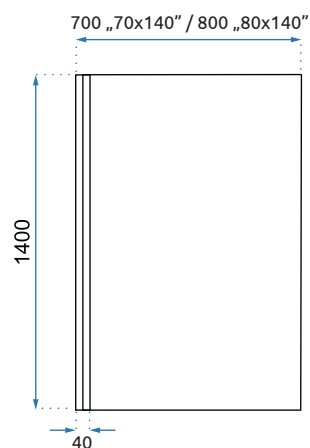

Model		70 x 140	80 x 140
Kod produktu		REA-K4560	REA-K4561
Kod EAN		5902557351541	5902557351558
Rozmiar	Wysokość	1400 mm	1400 mm
	Szerokość	700 mm	800 mm
Waga	netto /bez opakowania/	14 kg	15 kg
	brutto /z opakowaniem/	16 kg	17 kg
Rodzaj		1-skrzydłowy, nieruchomy	
Kolor		transparentny	
Grubość szkła		5 mm, hartowane	
Składany		nie	
W komplecie		profil montażowy	
Kierunek montażu		pravo lub lewo stronny