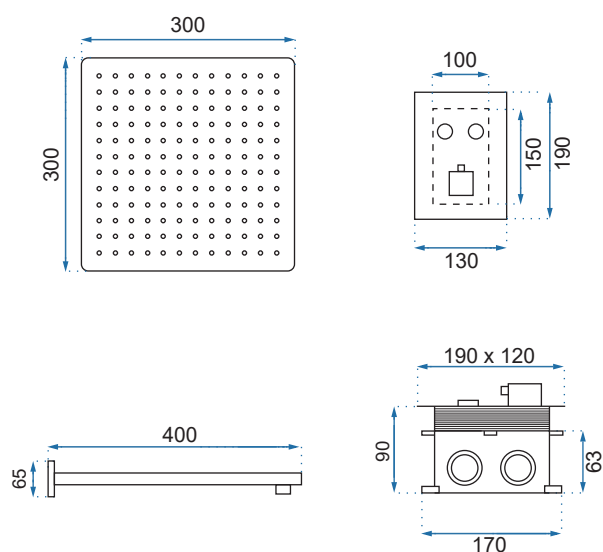

FENIX-DAVIS

Model	Fenix-Davis Chrom	Fenix-Davis Czarny
Kod produktu	REA-P6356	REA-P6357
Kod EAN	5902557375547	5902557375493
Waga	netto /bez opakowania/	6,2 kg
	brutto /z opakowaniem/	6,5 kg
Rodzaj montażu	ścienny podtynkowy	
Bateria	termostat, korpus mosiężny, głowica ceramiczna	
Deszczownica	stalowa, chrom/czarna matowa, 300x300 mm	
Materiał	stal, warstwa wierzchnia - chrom/galwanotechnika	
Podłączenie	1/2 cala	
W komplecie	słuchawka ABS, wąż 1500 mm, deszczownica	
Właściwości	system ANTI-CALC	
Dodatkowe informacje	złącze kulowe umożliwiające dowolne ustawienie deszczownicy	

FENIX-DAVIS

Model	Fenix-Davis Złoty	Fenix-Davis Złoty Szczotkowany
Kod produktu	REA-P6324	REA-P6358
Kod EAN	5902557366767	5902557375486
Waga	netto /bez opakowania/	6,2 kg
	brutto /z opakowaniem/	6,5 kg
Rodzaj montażu	ścienny podtynkowy	
Bateria	termostat, korpus mosiężny, głowica ceramiczna	
Deszczownica	stalowa, złota/złota szczotkowana, 300x300 mm	
Materiał	stal, warstwa wierzchnia - system PVD	
Podłączenie	1/2 cala	
W komplecie	słuchawka stalowa, wąż 1500 mm, deszczownica	
Właściwości	system ANTI-CALC	
Dodatkowe informacje	złącze kulowe umożliwiające dowolne ustawienie deszczownicy