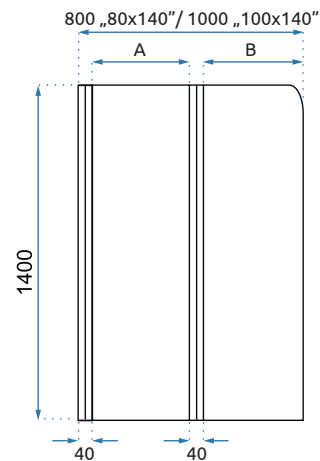

Model	80 x 140	100 x 140	
Kod produktu	REA-W0700	REA-W0300	
Kod EAN	5902557313365	5902557308569	
Rozmiar	Wymiar A	340 mm	440 mm
	Wymiar B	350 mm	450 mm
Waga	netto /bez opakowania/	15 kg	18 kg
	brutto /z opakowaniem/	17 kg	20 kg
Rodzaj	2-skrzydłowy, ruchomy		
Kolor	transparentny		
Grubość szkła	5 mm, hartowane		
Składany	do wewnątrz / na zewnątrz		
W komplecie	dolna uszczelka		
Kierunek montażu	pravo lub lewo stronny