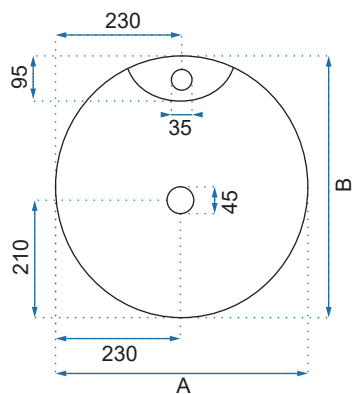

NEL GOLD

AGNES

Kod produktu		REA-U9906
Kod EAN		5902557342143
Rozmiar	Długość /A/	455 mm
	Szerokość /B/	455 mm
	Wysokość /H/	870 mm
Waga	netto /bez opakowania/	29 kg
	brutto /z opakowaniem/	31 kg
Rodzaj montażu		wolnostojąca
Materiał / Kolor		ceramika biały
Rodzaj umywalki		z przelewem
Otwór na baterię		tak
Dedykowana bateria		montowana na umywalce