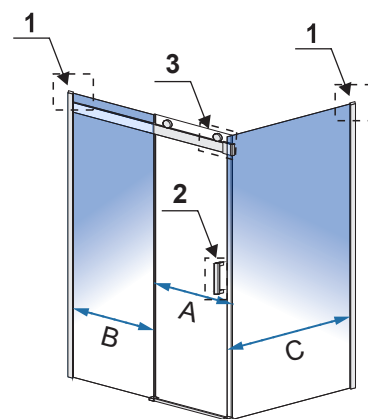

Easy Clean

Rodzaj	narożna
Grubość szkła	8 mm, hartowane
Kolor	transparentny
Drzwi	1-skrzydłowe
Otwieranie	drzwi przesuwne
Powłoka	EASY-CLEAN
Dodatkowe informacje	chromowane wykończenia
Adapter	chromowany aluminiowy
W komplecie	mosiężny uchwyt, listwa progowa, rolki jezdne, uszczelki
Montaż	na brodziku lub bezpośrednio na posadzce
Kierunek kabiny	lewy lub prawy
Klasa szczelności	pierwsza
Możliwe konfiguracje	kabina składa się z połączenia drzwi oraz ścianki Nixon-2