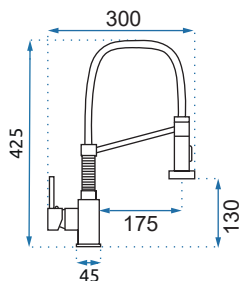

SPRING

Model	Spring Chrom	Spring Czarna
Kod produktu	REA-B9145	REA-B4804
Kod EAN	5902557376278	5902557376285
Waga	netto /bez opakowania/	1,8 kg
	brutto /z opakowaniem/	2,0 kg
Rodzaj	kuchenna	
Wysokość baterii	425 mm	
Kolor	chrom, czarny matowy	
Głowica	ceramiczna z mieszaczem	
Materiał	korpus mosiężny, warstwa wierzchnia - chrom, galwanotechnika	
Właściwości	ruchoma wylewka	
Perlator	napowietrzający	
Podłączenie	3/8 cala	
W komplecie	wężyki przyłączeniowe, śruby montażowe, uszczelki	
Montaż	na zlewozmywak lub blat