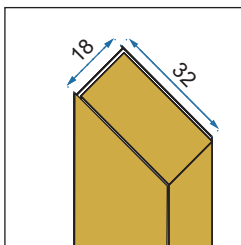

1. Adapter przyścienny