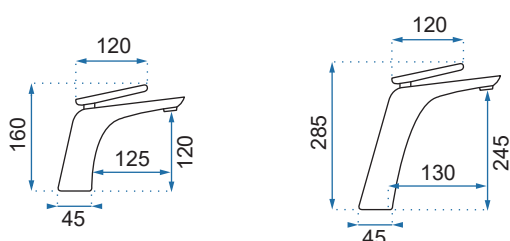

JAGER ZŁOTA

Model	Jager Złota Niska	Jager Złota Wysoka
Kod produktu	REA-B5120	REA-B5123
Kod EAN	5902557370061	5902557370078
Waga	netto /bez opakowania/	1,3 kg
	brutto /z opakowaniem/	1,5 kg
Rodzaj	umywalkowa	
Wysokość baterii	160 mm	285 mm
Kolor	złoty	
Głowica	ceramiczna z mieszaczem	
Materiał	korpus mosiężny, warstwa wierzchnia - system PVD	
Właściwości	nieruchoma wylewka	
Perlator	napowietrzający	
Podłączenie	3/8 cala	
W komplecie	wężyki przyłączeniowe, śruby montażowe, uszczelki	
Montaż	na umywalkę lub blat