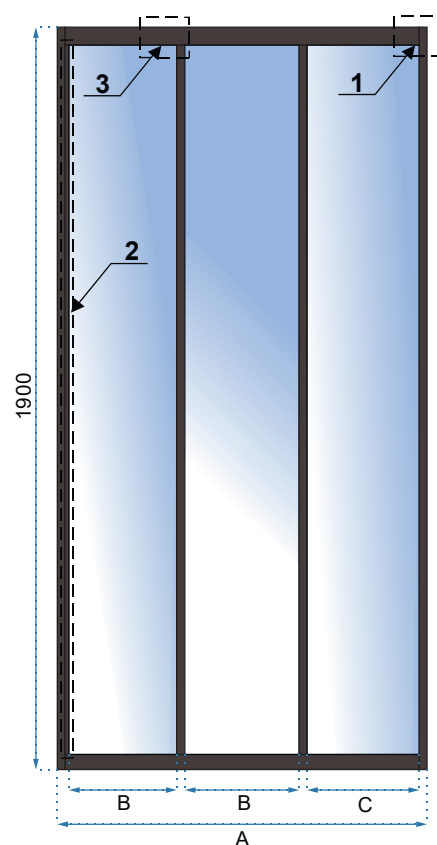

ALEX BLACK

90x190

100x190

Easy
Clean

Grubość szkła	4 mm, hartowane
Kolor	transparentny
Drzwi	w ramie, 3-elementowe, jeden element stały, dwa elementy przesuwne /górną rolki jezdne, dół suwaki/
Otwieranie	drzwi przesuwne
Powłoka	EASY-CLEAN
Dodatkowe informacje	czarne wykończenia
Adapter	czarny aluminiowy
W komplecie	uszczelki
Montaż	na brodziku lub bezpośrednio na posadzce
Kierunek drzwi	uniwersalny

Model	Kod produktu	Kod EAN	A /zakres regulacji na profilach/	B /szerokość szyby drzwi/	C /szerokość szyby stałej/	Szerokość wejścia	Waga netto /bez opakowania/	Waga brutto /z opakowaniem/
Alex Black 90x190	REA-K9638	5902557354573	815-915 mm	270 mm	290 mm	450 mm	31 kg	33 kg
Alex Black 100x190	REA-K9639	5902557354580	915-1015 mm	305 mm	325 mm	500 mm	32 kg	34 kg