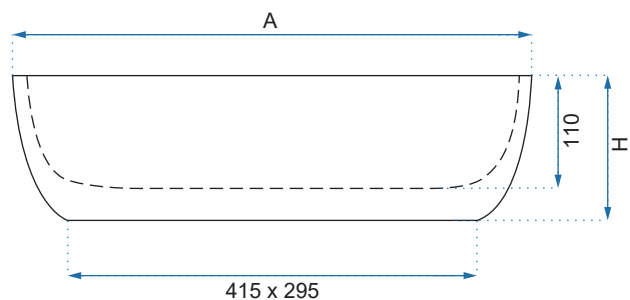

Kod produktu		REA-U8605
Kod EAN		5902557342136
Rozmiar	Długość /A/	500 mm
	Szerokość /B/	385 mm
	Wysokość /H/	135 mm
Waga	netto /bez opakowania/	9 kg
	brutto /z opakowaniem/	10 kg
Rodzaj montażu		nablátowa
Materiał / Kolor		ceramika biały / złoty
Rodzaj umywalki		bez przelewu
Otwór na baterię		nie
Dedykowana bateria		ścienna lub montowana na blacie