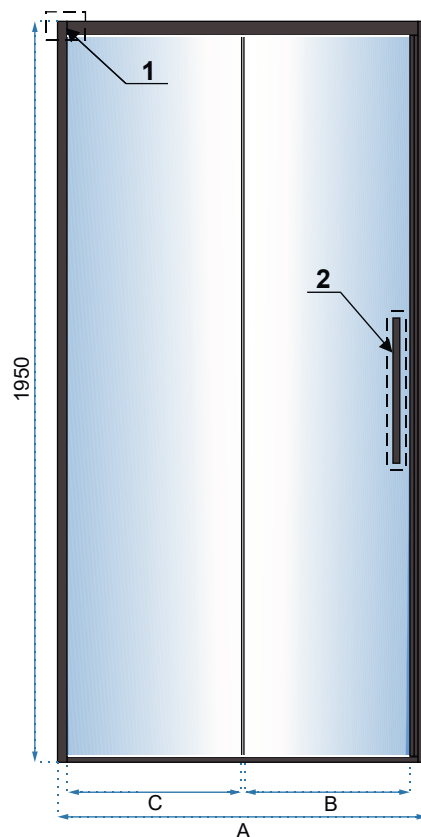

RAPID FOLD BLACK

80x195

90x195

100x195

**Easy
Clean**

Grubość szkła	6 mm, hartowane
Kolor	transparentny
Drzwi	składane
Otwieranie	do wewnątrz
Powłoka	EASY-CLEAN
Dodatkowe informacje	czarna rama, czarne wykończenia
Adapter	czarny aluminiowy
W komplecie	czarny uchwyt, uszczelki
Montaż	na brodziku lub bezpośrednio na posadzce
Kierunek drzwi	uniwersalny
Możliwe konfiguracje	możliwość zastosowania czarnego adaptera poszerzającego REA-K6351