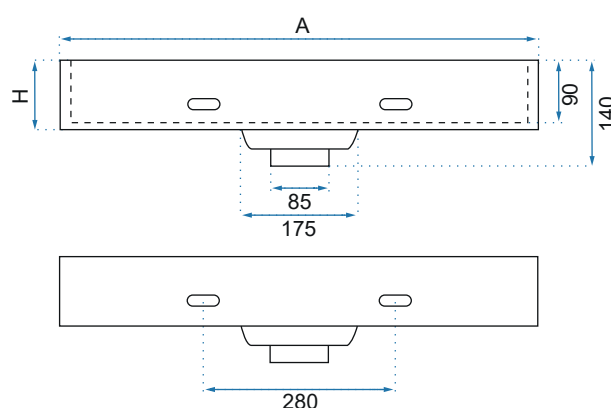

Model		Goya 50 Black	Goya 60 Black
Kod produktu		REA-U8778	REA-U8779
Kod EAN		5902557357130	5902557357147
Rozmiar	Długość /A/	500 mm	600 mm
	Szerokość /B/	370 mm	370 mm
	Wysokość /H/	100 mm	100 mm
Waga	netto /bez opakowania/	10 kg	13 kg
	brutto /z opakowaniem/	11 kg	14 kg
Rodzaj montażu		nablatowa / ścienna	
Materiał / Kolor		konglomerat	czarny matowy
Rodzaj umywalki		bez przelewu	
Otwór na baterię		tak	
Dedykowana bateria		montowana na umywalce