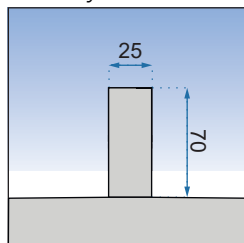

RAPID SWING CHROM

90x195

100x195

**Easy
Clean**

Grubość szkła	6 mm, hartowane
Kolor	transparentny
Drzwi	otwierane
Otwieranie	na zewnątrz i do wewnątrz
Powłoka	EASY-CLEAN
Dodatkowe informacje	chromowane wykończenia
Adapter	chromowany aluminiowy
W komplecie	chromowany uchwyt, uszczelki
Montaż	na brodziku lub bezpośrednio na posadzce
Kierunek drzwi	uniwersalny
Możliwe konfiguracje	możliwość zastosowania chromowanego adaptera poszerzającego REA-K7773

3. Zawiasy

Model	Kod produktu	Kod EAN	A /zakres regulacji na profilach/	B /szerokość szyby drzwi/	Szerokość wejścia	Waga netto /bez opakowania/	Waga brutto /z opakowaniem/
Rapid Swing Ch. 90x195	REA-K5606	5902557376988	885-905 mm	830 mm	580 mm	28 kg	30 kg
Rapid Swing Ch. 100x195	REA-K5607	5902557376995	985-1005 mm	930 mm	580 mm	31 kg	33 kg