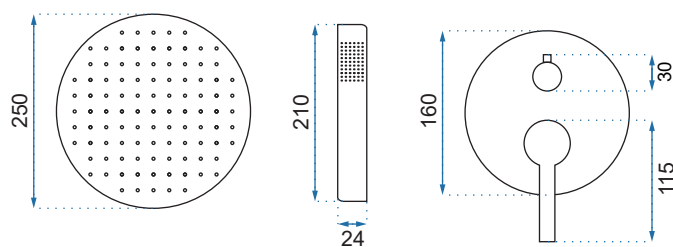

LUNGO WANNOWO-NATRYSKOWY

Model	Lungo Złoty Szczotkowany	Lungo Różowe Złoto	Lungo Biały
Kod produktu	REA-P6609	REA-P6610	REA-P6611
Kod EAN	5902557377756	5902557377787	5902557377763
Waga	netto /bez opakowania/	5 kg	
	brutto /z opakowaniem/	7 kg	
Rodzaj montażu	ścienny podtynkowy		
Bateria	3-funkcyjna, mieszacz, korpus mosiężny, głowica ceramiczna		
Deszczownica	ABS, złota szczotkowana/różowe złoto/biała, średnica 250 mm		
Materiał	stal, warstwa wierzchnia - system PVD, system PVD, galwanotechnika		
Podłączenie	1/2 cala		
Właściwości	system ANTI-CALC		
W komplecie	słuchawka ABS, box, punktowy uchwyt słuchawki z zasilaniem, wylewka, wąż 1500 mm, ramię, deszczownica		
Dodatkowe informacje	złącze kulowe umożliwiające dowolne ustawienie deszczownicy		

LUNGO

Kod produktu	REA-P8007 /chrom/	REA-P4100 /czarny matowy/	REA-P4110 /złoty/
Kod EAN	5902557342013	5902557332694	5902557335077
Waga	netto /bez opakowania/	4 kg	
	brutto /z opakowaniem/	6 kg	
Rodzaj montażu	ścienny podtynkowy		
Bateria	mieszacz, korpus mosiężny, głowica ceramiczna		
Deszczownica	stalowa, złota - średnica 250 mm, chrom/czarna matowa - średnica 300 mm		
Materiał	stal, warstwa wierzchnia - chrom/galwanotechnika/system PVD		
Podłączenie	1/2 cala		
W komplecie	słuchawka stalowa, wąż 1500 mm, box, deszczownica, ramię ściennie, punktowy uchwyt słuchawki z zasilaniem		
Właściwości	system ANTI-CALC		
Dodatkowe informacje	złącze kulowe - dowolne ustawienie deszczownicy