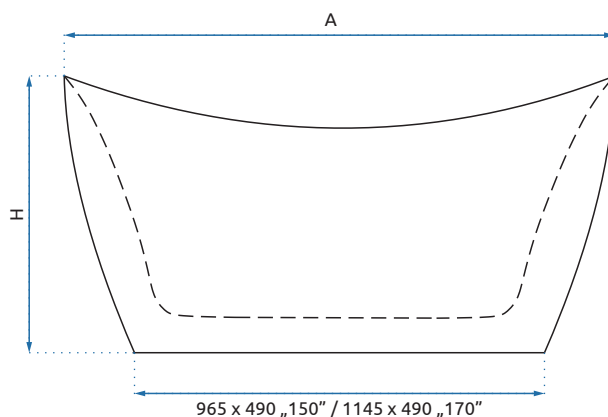

Model		Kerrano 150	Kerrano 170
Kod produktu		REA-W2002	REA-W2003
Kod EAN		5902557375011	5902557375028
Rozmiar	Długość /A/	1520 mm	1700 mm
	Szerokość /B/	730 mm	730 mm
	Wysokość /H/	670 mm	670 mm
Waga	netto /bez opakowania/	42 kg	49 kg
	brutto /z opakowaniem/	45 kg	52 kg
Pojemność /litry/		225	266
Materiał / Kolor		akryl / biały połysk	
W komplecie		syfon wannowy z automatycznym korkiem klik-klak	
Powłoka		ANTI-WIPE	
Dodatkowe informacje		warstwa Mirror Coat