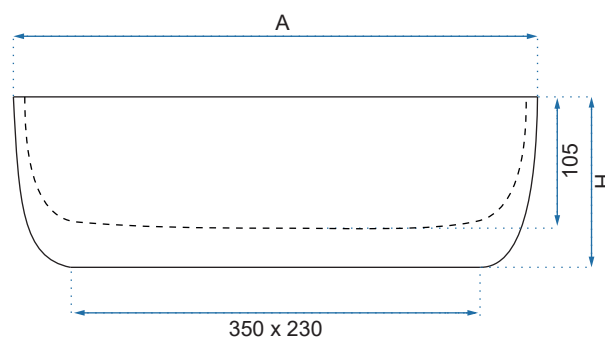

Kod produktu		REA-U3802	
Kod EAN		5902557350223	
Rozmiar	Długość /A/	465 mm	
	Szerokość /B/	335 mm	
	Wysokość /H/	135 mm	
Waga	netto /bez opakowania/	7 kg	
	brutto /z opakowaniem/	8 kg	
Rodzaj montażu		nablátowa	
Materiał / Kolor		ceramika	beżowy
Rodzaj umywalki		bez przelewu	
Otwór na baterię		nie	
Dedykowana bateria		ścienna lub montowana na blacie