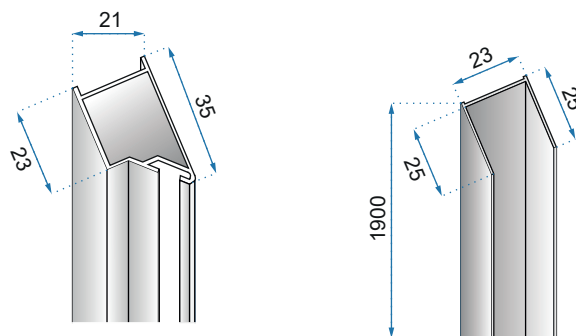

ADAPTER MAGNETYCZNY HUGO

Kolor	czarny	złoty szczotkowany
Kod produktu	REA-K7770	REA-K7771
Kod EAN	5902557376650	5902557376759
Rozmiar	26x18x2000 mm	
Zakres regulacji na profilu	możliwość poszerzenia na profilu do 20 mm	
Możliwe konfiguracje z drzwiami	Hugo Black, Hugo Gold Brush	