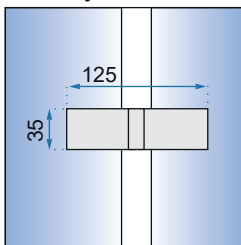

MOLIER CHROM

DRZWI

80x190

90x190

100x190

ŚCIANKA

80x190

90x190

100x190

Rodzaj	narożna
Grubość szkła	6 mm, hartowane
Kolor	transparentny
Drzwi	składane, mechanizm unoszenia na zawiasach
Otwieranie	na zewnątrz i do wewnątrz
Powłoka	EASY-CLEAN
Dodatkowe informacje	chromowane wykończenia
Adapter	chromowany aluminiowy
W komplecie	chromowany uchwyt, listwa progowa, uszczelki
Montaż	na brodziku lub bezpośrednio na posadzce
Kierunek kabiny	uniwersalny
Klasa szczelności	druga
Możliwe konfiguracje	kabina składa się z dowolnego połączenia 2 rozmiarów drzwi lub drzwi i ścianki Molier Chrom

3. Zawiasy

Model kabiny Molier Chrom (konfiguracja drzwi-drzwi)	Zakres regulacji na profilach
Molier Chrom 80x80	765-775 mm x 765-775 mm
Molier Chrom 80x90	765-775 mm x 865-875 mm
Molier Chrom 80x100	765-775 mm x 965-975 mm
Molier Chrom 90x90	865-875 mm x 865-875 mm
Molier Chrom 90x100	865-875 mm x 965-975 mm
Molier Chrom 100x100	965-975 mm x 965-975 mm

Model	Kod produktu	Kod EAN	Zakres regulacji na profilu	A /szerokość szyby drzwi/	B /szerokość szyby ścianki stałej/	C /szerokość szyby ścianki stałej/	Waga brutto /z opakowaniem/
Molier Chrom 80x190 (drzwi)	REA-K6367	5902557357314	765-775 mm	340 mm	355 mm	-	25 kg
Molier Chrom 90x190 (drzwi)	REA-K8539	5902557357321	865-875 mm	390 mm	405 mm	-	28 kg
Molier Chrom 100x190 (drzwi)	REA-K6371	5902557357338	965-975 mm	440 mm	455 mm	-	31 kg
Molier Chrom 80x190 (ścianka)	REA-K8534	5902557357376	755-765 mm	-	-	735 mm	25 kg
Molier Chrom 90x190 (ścianka)	REA-K8535	5902557357383	855-865 mm	-	-	835 mm	28 kg
Molier Chrom 100x190 (ścianka)	REA-K8536	5902557357390	955-965 mm	-	-	935 mm	31 kg