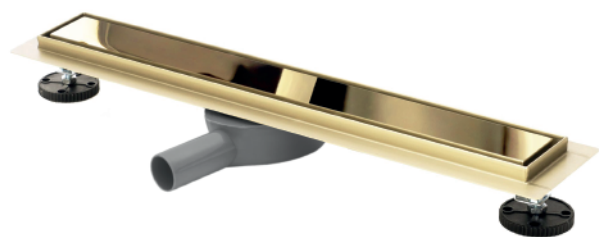

NEO & PURE PRO ZŁOTY POŁYSK

Rozmiar	Kod produktu	Kod EAN	Waga	
			netto /bez opakowania/	brutto /z opakowaniem/
500 mm	REA-G5693	5902557368464	2,00 kg	2,45 kg
600 mm	REA-G5610	5902557368341	2,25kg	2,65 kg
700 mm	REA-G5600	5902557357215	2,65kg	2,85 kg
800 mm	REA-G5601	5902557357222	2,85kg	3,05 kg
900 mm	REA-G5602	5902557357239	3,05kg	3,25 kg
1000 mm	REA-G5611	5902557368358	3,25kg	3,45 kg
Rodzaj		liniowy z maskownicą w potysku		
Materiał		stal nierdzewna		
Ruszt		odwracalny		
Wzór		gładki lub do zabudowy płytki		
Grubość rynny dolnej		1.2 mm		
Szerokość		70 mm		
Kołnierz montażowy		tak		
Syfon		plastikowy ruchomy, odejście 40/50 mm		
Rura odpływowa		średnica 50 mm		
Głębokość montażu		55-65 mm		
Przepustowość syfonu		27 litrów/min		
W komplecie		maskownica, plastikowy syfon, kołnierz uszczelniający, nóżki poziomujące, plastikowe stabilizatory rusztu		
Dodatkowe informacje		wyjmowany osadnik zanieczyszczeń, siateczka zatrzymująca nieczystości