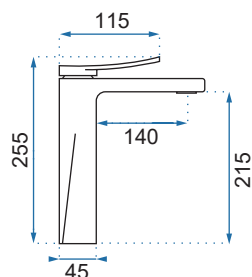

SOUL CZARNA

Model	Soul Czarna Niska	Soul Czarna Wysoka
Kod produktu	REA-B9994	REA-B9996
Kod EAN	5902557369140	5902557369164
Waga	netto /bez opakowania/	1,3 kg
	brutto /z opakowaniem/	1,5 kg
Rodzaj	umywalkowa	
Wysokość baterii	145 mm	255 mm
Kolor	czarny matowy	
Głowica	ceramiczna z mieszaczem	
Materiał	korpus mosiężny, warstwa wierzchnia - galwanotechnika	
Właściwości	nieruchoma wylewka	
Perlator	napowietrzający	
Podłączenie	3/8 cala	
W komplecie	wężyki przyłączeniowe, śruby montażowe, uszczelki	
Montaż	na umywalkę lub blat	

SOUL ŻŁOTA