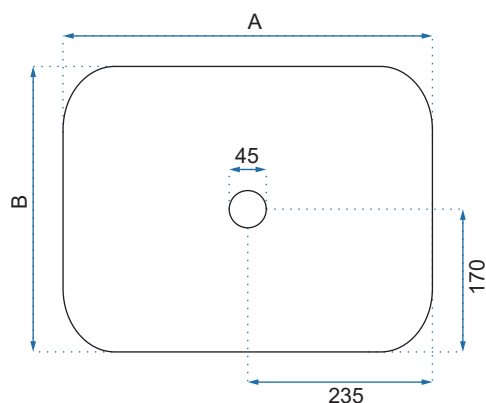

Kod produktu		REA-U9652	
Kod EAN		5902557336104	
Rozmiar	Długość /A/	465 mm	
	Szerokość /B/	340 mm	
	Wysokość /H/	135 mm	
Waga	netto /bez opakowania/	7,5 kg	
	brutto /z opakowaniem/	8,5 kg	
Rodzaj montażu		nablátowa	
Materiał / Kolor		ceramika	złoty / biały
Rodzaj umywalki		bez przelewu	
Otwór na baterię		nie	
Dedykowana bateria		ścienna lub montowana na blacie