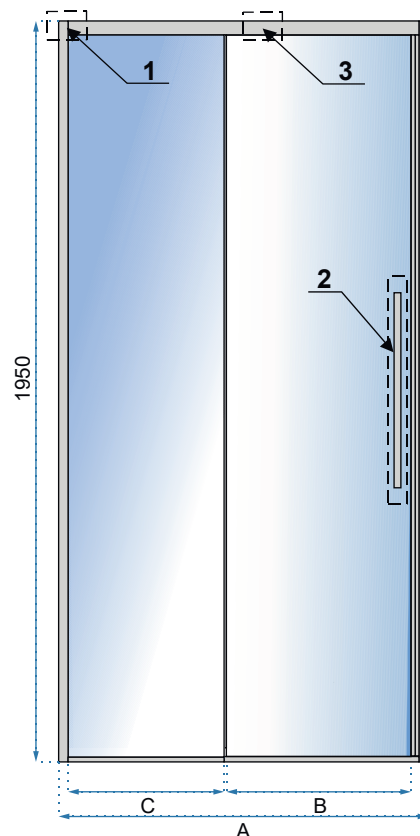

RAPID SLIDE CHROM

100x195

110x195

120x195

130x195

140x195

150x195

Grubość szkła	6 mm, hartowane
Kolor	transparentny
Drzwi	1-skrzydłowe, przesuwne, rolki górne
Otwieranie	drzwi przesuwne
Powłoka	EASY-CLEAN
Dodatkowe informacje	chromowane wykończenia
Adapter	chromowany aluminiowy
W komplecie	chromowany uchwyt, rolki jezdne, uszczelki
Montaż	na brodziku lub bezpośrednio na posadzce
Kierunek drzwi	uniwersalny
Możliwe konfiguracje	możliwość zastosowania chromowanego adaptera poszerzającego REA-K7773