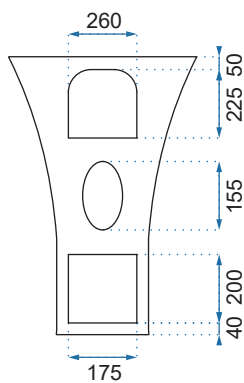

Kod produktu		REA-U9901
Kod EAN		5902557329557
Rozmiar	Długość /A/	480 mm
	Szerokość /B/	420 mm
	Wysokość /H/	835 mm
Waga	netto /bez opakowania/	27 kg
	brutto /z opakowaniem/	30 kg
Rodzaj montażu		wolnostojąca
Materiał / Kolor		ceramika biały
Rodzaj umywalki		z przelewem
Otwór na baterię		tak
Dedykowana bateria		montowana na umywalce