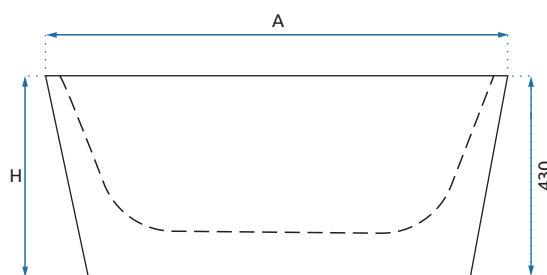

VICTORIA 170

Kod produktu		REA-W0030
Kod EAN		5902557374984
Rozmiar	Długość /A/	1700 mm
	Szerokość /B/	800 mm
	Wysokość /H/	580 mm
Waga	netto /bez opakowania/	44 kg
	brutto /z opakowaniem/	48 kg
Pojemność /litry/		305 litrów
Materiał / Kolor		akryl / biały połysk
W komplecie		syfon wannowy z automatycznym korkiem klik-klak
Powłoka		ANTI-WIPE
Dodatkowe informacje		warstwa Mirror Coat

KOREK DO WANNY ZŁOTY

Kod produktu	REA-W2004
Kod EAN	5902557376513
Kształt	okrągły
Rodzaj	wannowy
Materiał	mosiądz
Kolor	złoty
Dodatkowe informacje	zamykany na wcisk