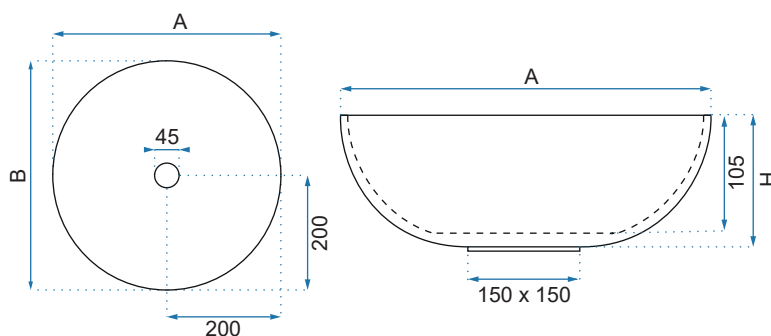

ARTE D. GREY

Model		Kod produktu	Kod EAN
Arte D. Grey		REA-U8002	5902557376223
Arte Grey		REA-U0266	5902557356881
Rozmiar	Długość /A/	400 mm	
	Szerokość /B/	400 mm	
	Wysokość /H/	115 mm	
Waga	netto /bez opakowania/	5,5 kg	
	brutto /z opakowaniem/	6,5 kg	
Rodzaj montażu / Materiał		nablátowa / ceramika	
Rodzaj umywalki		bez przelewu	
Otwór na baterię		nie	
Dedykowana bateria		ścienna lub montowana na blacie	

ARTE GREY

ASHLEY

Kod produktu		REA-U4663	
Kod EAN		5902557355570	
Rozmiar	Długość /A/	400 mm	
	Szerokość /B/	400 mm	
	Wysokość /H/	125 mm	
Waga	netto /bez opakowania/	8,5 kg	
	brutto /z opakowaniem/	9,5 kg	
Rodzaj montażu		nablátowa	
Materiał / Kolor		ceramika	szary / niebieski
Rodzaj umywalki		bez przelewu	
Otwór na baterię		nie	
Dedykowana bateria		ścienna lub montowana na blacie