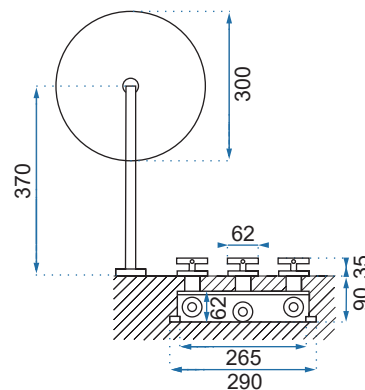

EXIT CZARNY

Kod produktu	REA-P8000		
Kod EAN	5902557338610		
Waga	netto /bez opakowania/	4,5 kg	
	brutto /z opakowaniem/	5,5 kg	
Rodzaj montażu	ścienny podtynkowy		
Bateria	mieszacz, korpus mosiężny, głowica ceramiczna		
Deszczownica	stalowa, czarna matowa, średnica 300 mm		
Materiał	stal, warstwa wierzchnia - galwanotechnika		
Podłączenie	1/2 cala		
W komplecie	słuchawka stalowa, wąż 1500 mm, deszczownica, box, punktowy uchwyt słuchawki z zasilaniem		
Właściwości	system ANTI-CALC		
Dodatkowe informacje	złącze kulowe umożliwiające dowolne ustawienie deszczownicy		

FENIX

Model	Fenix Chrom	Fenix Czarny	Fenix Złoty
Kod produktu	REA-P8451	REA-P6920	REA-P8401
Kod EAN	5902557370030	5902557344765	5902557364091
Waga	netto /bez opakowania/	4,5 kg	
	brutto /z opakowaniem/	5,5 kg	
Rodzaj montażu	ścienny podtynkowy		
Bateria	mieszacz, korpus mosiężny, głowica ceramiczna		
Deszczownica	stalowa, chrom/czarna matowa/złota, 250x250 mm		
Materiał	ABS/stal, warstwa wierzchnia - chrom/galwanotechnika/system PVD		
Podłączenie	1/2 cala		
W komplecie	słuchawka ABS, wąż 1500 mm, punktowy uchwyt słuchawki z zasilaniem, box, deszczownica		
Dodatkowe informacje	złącze kulowe umożliwiające dowolne ustawienie deszczownicy