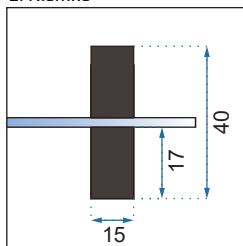

SOLAR BLACK

80x100

90x90

90x120

**Easy
Clean**

Rozmiar	80x100	90x90	90x120	
Kod produktu	REA-K6310	REA-K6412	REA-K6311	
Kod EAN	5902557333011	5902557337491	5902557333028	
Waga	netto /bez opakowania/	52 kg	55 kg	62 kg
	brutto /z opakowaniem/	55 kg	57 kg	65 kg
Rodzaj	narożna			
Grubość szkła	6 mm, hartowane			
Kolor	transparentny			
Drzwi	kabina 1-drzwiowa, rolki górne			
Otwieranie	drzwi przesuwne			
Powłoka	EASY-CLEAN			
Dodatkowe informacje	czarne wykończenia			
Adapter	czarny aluminiowy			
W komplecie	czarny uchwyt, rolki jezdne, uszczelki			
Montaż	na brodziku lub bezpośrednio na posadzce			
Kierunek kabiny	uniwersalny			

2. Klamka

Model	A /zakres regulacji na profilu/	B /zakres regulacji na profilu/	C /szerokość szyby drzwi/	D /szerokość szyby ścianki stałej/	E /szerokość szyby ścianki stałej/	Szerokość wejścia
Solar Black 80x100	980-985 mm	785-790 mm	510 mm	440 mm	740 mm	435 mm
Solar Black 90x90	880-885 mm	885-890 mm	460 mm	390 mm	840 mm	400 mm
Solar Black 90x120	1180-1185 mm	885-890 mm	610 mm	540 mm	840 mm	505 mm