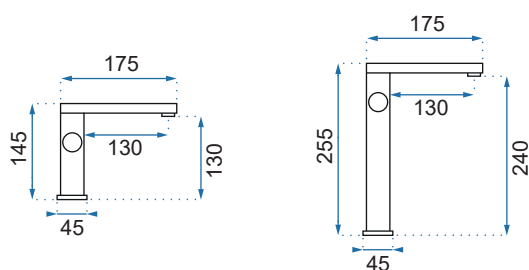

TAP CZARNA

Model	Tap Czarna Niska	Tap Czarna Wysoka
Kod produktu	REA-B2008	REA-B2009
Kod EAN	5902557370191	5902557370207
Waga	netto /bez opakowania/	0,8 kg
	brutto /z opakowaniem/	1,0 kg
Rodzaj	umywalkowa	
Wysokość baterii	145 mm	255 mm
Kolor	czarny matowy	
Głowica	ceramiczna z mieszaczem	
Materiał	korpus mosiężny, warstwa wierzchnia - galwanotechnika	
Właściwości	ruchoma wylewka	
Perlator	napowietrzający	
Podłączenie	3/8 cala	
W komplecie	wężyki przyłączeniowe, śruby montażowe, uszczelki	
Montaż	na umywalkę lub blat