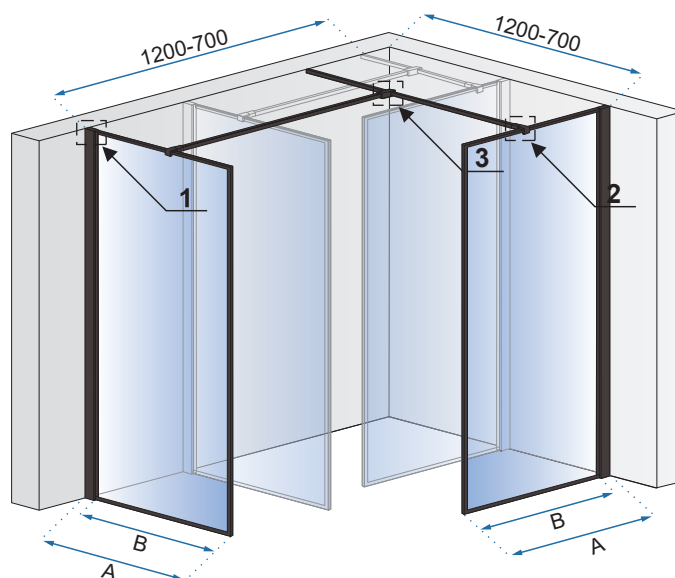

**Easy
Clean**

Rodzaj	walk-in
Grubość szkła	8 mm, hartowane
Kolor szkła	transparentny
Wspornik dolny	listwa dolna podłogowa
Wspornik górny	1200 mm z możliwością przycięcia
Powłoka	EASY-CLEAN
Dodatkowe informacje	czarne wykończenia
Adapter	czarny aluminiowy
Montaż	na brodziku lub bezpośrednio na posadzce
Kierunek	uniwersalny
Możliwe konfiguracje	w celu uzyskania kabiny Bler walk-in należy zastosować 2 dowolne rozmiary ścianki Bler oraz łącznik Bler (REA-K7635)