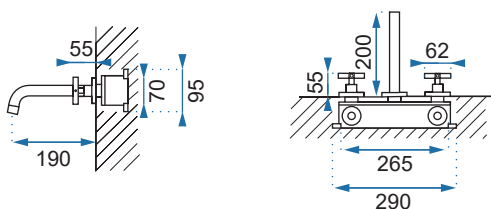

EXIT CZARNA

Kod produktu	REA-B8000	
Kod EAN	5902557338580	
Waga	netto /bez opakowania/	1,0 kg
	brutto /z opakowaniem/	1,2 kg
Rodzaj	umywalkowa podtynkowa	
Kolor	czarny matowy	
Głowica	ceramiczna z mieszaczem	
Materiał	korpus mosiężny, warstwa wierzchnia - galwanotechnika	
Właściwości	nieruchoma wylewka	
Perlator	napowietrzający	
Podłączenie	1/2 cala	
Montaż	na ścianę