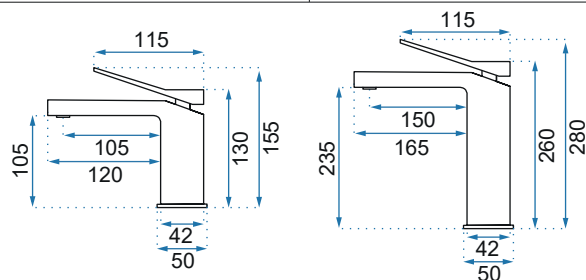

DUET CZARNA

Model	Duet Czarna Niska	Duet Czarna Wysoka
Kod produktu	REA-B4412	REA-B4414
Kod EAN	5902557354665	5902557354672
Waga	netto /bez opakowania/	1,2 kg
	brutto /z opakowaniem/	1,4 kg
Rodzaj	umywalkowa	
Wysokość baterii	155 mm	280 mm
Kolor	czarny matowy	
Głowica	ceramiczna z mieszaczem	
Materiał	korpus mosiężny, warstwa wierzchnia - galwanotechnika	
Właściwości	nieruchoma wylewka	
Perlator	napowietrzający	
Podłączenie	3/8 cala	
W komplecie	wężyki przyłączeniowe, śruby montażowe, uszczelki	
Montaż	na umywalkę lub blat