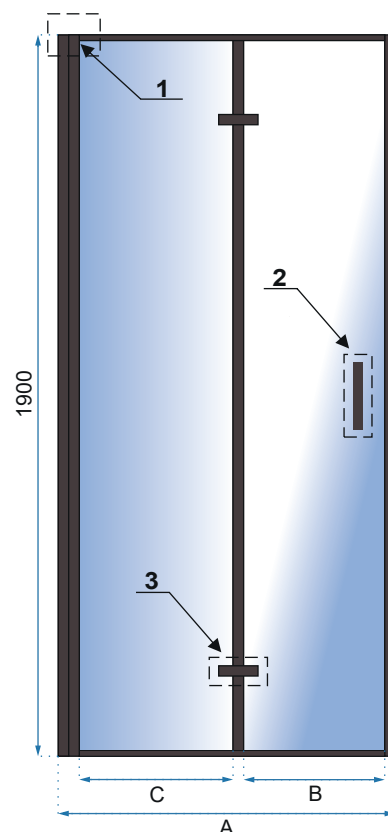

MOLIER BLACK

80x190

90x190

100x190

Easy Clean

Grubość szkła	6 mm, hartowane
Kolor	transparentny
Drzwi	składane, mechanizm unoszenia na zawiasach
Otwieranie	na zewnątrz i do wewnątrz
Powłoka	EASY-CLEAN
Dodatkowe informacje	czarne wykończenia
Adapter	czarny aluminiowy
W komplecie	mosiężny uchwyt, listwa progowa, uszczelki
Montaż	na brodziku lub bezpośrednio na posadzce
Kierunek drzwi	uniwersalny
Klasa szczelności	druga
Możliwe konfiguracje	możliwe do kompletowania z każdym rozmiarem drzwi Molier oraz ze ściankami Molier, przy konfiguracji drzwi we wnęce konieczny jest adapter Molier - REA-K6395
Dodatkowe rozwiązanie	możliwość powiększenia rozmiaru poprzez użycie adaptera poszerzającego
Uwaga	wymiar „A” uwzględnia już adapter magnetyczny dokupiony oddzielnie