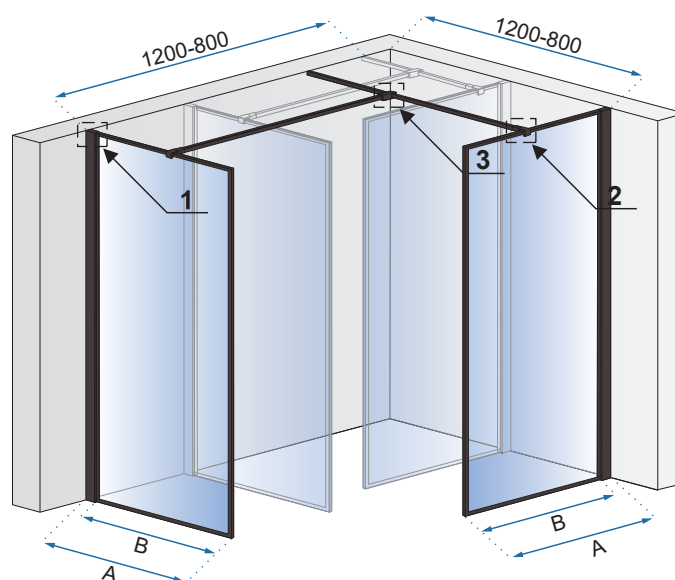

**Easy
Clean**

Rodzaj	walk-in
Grubość szkła	8 mm, hartowane
Kolor szkła	transparentny
Wspornik dolny	listwa dolna podłogowa
Wspornik górny	1200 mm z możliwością przycięcia
Powłoka	EASY-CLEAN
Dodatkowe informacje	czarne wykończenia
Adapter	czarny aluminiowy
Montaż	na brodziku lub bezpośrednio na posadzce
Kierunek	uniwersalny
Możliwe konfiguracje	w celu uzyskania kabiny Bler-1 walk-in należy zastosować 2 dowolne rozmiary ścianki Bler-1 oraz łącznik Bler (REA-K7635)