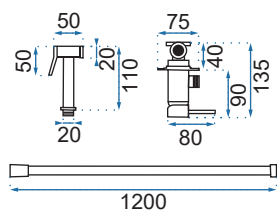

LOOP LUNGO

Model	Loop Lungo Złota Szczotkowana	Loop Lungo Różowe Złoto	Loop Lungo Biała
Kod produktu	REA-B6311	REA-B6523	REA-B0255
Kod EAN	5902557369973	5902557366798	5902557375554
Waga	netto /bez opakowania/	1,7 kg	
	brutto /z opakowaniem/	2,0 kg	
Rodzaj	bidetowa		
Kolor	złoty, różowe złoto, biały		
Głowica	ceramiczna z mieszaczem		
Materiał	korpus mosiężny, warstwa wierzchnia - system PVD, system PVD, galwanotechnika		
Właściwości	wyciągana wylewka		
Perlator	napowietrzający		
Podłączenie	1/2 cala		
W komplecie	śruby montażowe, uszczelki, wąż 1200 mm		
Montaż	na ścianę