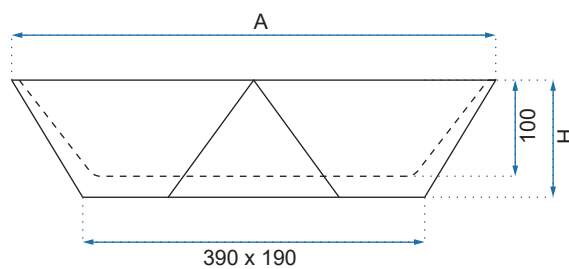

VEGAS BLACK MARBLE MATT

VEGAS BLACK MARBLE SHINY

VEGAS GRANIT SHINY

VEGAS ROSE GOLD EDGE

VILLA COPPER

Model		Kod produktu	Kod EAN
Villa Copper		REA-U9668	5902557376186
Villa Old Gold		REA-U9669	5902557376193
Rozmiar	Długość /A/	515 mm	
	Szerokość /B/	395 mm	
	Wysokość /H/	135 mm	
Waga	netto /bez opakowania/	8 kg	
	brutto /z opakowaniem/	8,5 kg	
Rodzaj montażu / Materiał		nablátowa / ceramika	
Rodzaj umywalki		bez przelewu	
Otwór na baterię		nie	
Dedykowana bateria		ścienna lub montowana na blacie	