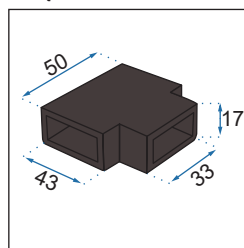

BLER BLACK

70x195

80x195

90x195

100x195

110x195

120x195

**Easy
Clean**

Rodzaj	walk-in
Grubość szkła	8 mm, hartowane
Kolor szkła	transparentny
Wspornik dolny	listwa dolna podłogowa
Wspornik górny	1200 mm z możliwością przycięcia
Powłoka	EASY-CLEAN
Dodatkowe informacje	czarne wykończenia
Adapter	czarny aluminiowy
Montaż	na brodziku lub bezpośrednio na posadzce
Kierunek	uniwersalny
Możliwe konfiguracje	w celu uzyskania kabiny Bler walk-in należy zastosować 2 dowolne rozmiary ścianki Bler oraz łącznik Bler (REA-K7635)

3. Łącznik

Model	Kod produktu	Kod EAN	A /zakres regulacji na profilach/	B /szerokość szyby ścianki stałej/	Waga netto /bez opakowania/	Waga brutto /z opakowaniem/
Bler 70x195	REA-K7636	5902557337507	690-710 mm	670 mm	28 kg	31 kg
Bler 80x195	REA-K7637	5902557337514	790-810 mm	770 mm	32 kg	35 kg
Bler 90x195	REA-K7638	5902557337521	890-910 mm	870 mm	36 kg	39 kg
Bler 100x195	REA-K7634	5902557337538	990-1010 mm	970 mm	40 kg	43 kg
Bler 110x195	REA-K7630	5902557337545	1090-1110 mm	1070 mm	44 kg	47 kg
Bler 120x195	REA-K7631	5902557337552	1190-1210 mm	1170 mm	48 kg	51 kg