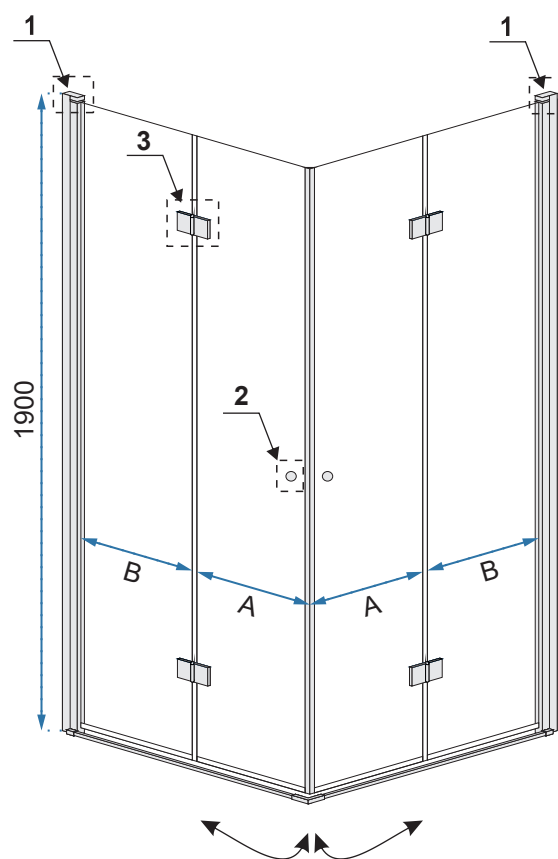

FOLD N2 CHROM MODUŁ

70x190

80x190

90x190

100x190

110x190

120x190

Easy Clean

Rodzaj	narożna
Grubość szkła	6 mm, hartowane, powłoka EASY-CLEAN
Kolor	transparentny
Drzwi	kabina 2-drzwiowa, drzwi składane, mechanizm unoszenia na zawiasach
Otwieranie	na zewnątrz i do wewnątrz
Dodatkowe informacje	chromowane wykończenia
Adapter	chromowany aluminiowy
W komplecie	chromowane uchwyty, stalowe zawiasy, listwa progowa, uszczelki
Montaż	na brodziku lub bezpośrednio na posadzce
Kierunek kabiny	uniwersalny
Klasa szczelności	druga
Możliwe konfiguracje	kabina składa się z połączenia dwóch modułów Fold N2 w dowolnej konfiguracji rozmiarowej

Model	Kod produktu	Kod EAN	Zakres regulacji na profilu	A /szerokość szyby drzwi/	B /szerokość szyby ścianki stałej/	Waga netto /bez opakowania/	Waga brutto /z opakowaniem/
Fold N2 70x190	REA-K7444	5902557333301	675-685 mm	300 mm	310 mm	22 kg	25 kg
Fold N2 80x190	REA-K7443	5902557333295	775-785 mm	350 mm	360 mm	25 kg	28 kg
Fold N2 90x190	REA-K7442	5902557333318	875-885 mm	400 mm	410 mm	28 kg	31 kg
Fold N2 100x190	REA-K7439	5902557333325	975-985 mm	450 mm	460 mm	31 kg	34 kg
Fold N2 110x190	REA-K7438	5902557333882	1075-1085 mm	500 mm	510 mm	34 kg	37 kg
Fold N2 120x190	REA-K7437	5902557333899	1175-1185 mm	550 mm	560 mm	37 kg	40 kg