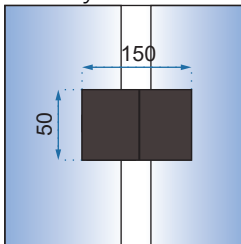

FARGO BLACK

80x100

90x90

90x120

**Easy
Clean**

Rozmiar	80x100	90x90	90x120
Kod produktu	REA-K6950	REA-K6318	REA-K3214
Kod EAN	5902557333271	5902557342174	5902557354603
Waga	netto /bez opakowania/	55 kg	55 kg
	brutto /z opakowaniem/	58 kg	58 kg
Rodzaj	narożna		
Grubość szkła	6 mm, hartowane		
Kolor	transparentny		
Drzwi	otwierane, kabina 1-drzwiowa		
Otwieranie	na zewnątrz		
Powłoka	EASY-CLEAN		
Dodatkowe informacje	czarne wykończenia		
Adapter	czarny aluminiowy		
W komplecie	czarny uchwyt, stalowe zawiasy, listwa progowa, uszczelki		
Montaż	na brodziku lub bezpośrednio na posadzce		
Kierunek kabiny	uniwersalny		
Klasa szczelności	pierwsza		

3. Zawiasy

Model	A /zakres regulacji na profilu/	B /zakres regulacji na profilu/	C /szerokość szyby drzwi/	D /szerokość szyby ścianki stałej/	E /szerokość szyby ścianki stałej/	Szerokość wejścia
Fargo Black 80x100	980-995 mm	785-800 mm	610 mm	340 mm	765 mm	605 mm
Fargo Black 90x90	880-895 mm	885-900 mm	610 mm	240 mm	865 mm	605 mm
Fargo Black 90x120	1180-1195 mm	885-900 mm	610 mm	540 mm	865 mm	605 mm