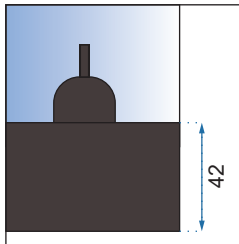

3. Prowadnica