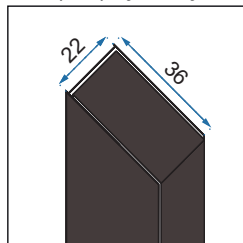

1. Adapter przyścienny