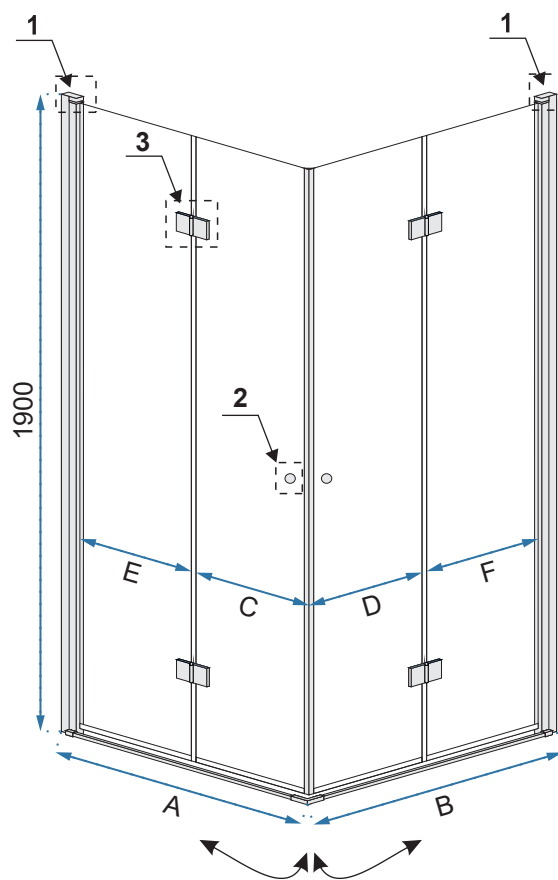

FOLD N2 CHROM

80x80

90x90

**Easy
Clean**

Rozmiar	80x80	90x90	
Kod produktu	REA-K9990	REA-K9991	
Kod EAN	5902557341528	5902557341535	
Waga	netto /bez opakowania/	51 kg	54 kg
	brutto /z opakowaniem/	53 kg	56 kg
Rodzaj	narożna		
Grubość szkła	6 mm, hartowane, powłoka EASY-CLEAN		
Kolor	transparentny		
Drzwi	kabina 2-drzwiowa, drzwi składane, mechanizm unoszenia na zawiasach		
Otwieranie	na zewnątrz i do wewnątrz		
Dodatkowe informacje	chromowane wykończenia		
Adapter	chromowany aluminiowy		
W komplecie	chromowane uchwyty, stalowe zawiasy, listwa progowa, uszczelki		
Montaż	na brodziku lub bezpośrednio na posadzce		
Kierunek kabiny	uniwersalny		
Klasa szczelności	druga		

Model	A /zakres regulacji na profilu/	B /zakres regulacji na profilu/	C /szerokość szyby drzwi/	D /szerokość szyby drzwi/	E /szerokość szyby ścianki stałej/	F /szerokość szyby ścianki stałej/	Szerokość wejścia
Fold N2 Chrom 80x80	795-805 mm	795-805 mm	350 mm	350 mm	360 mm	360 mm	1180 mm
Fold N2 Chrom 90x90	895-905 mm	895-905 mm	400 mm	400 mm	410 mm	410 mm	1280 mm