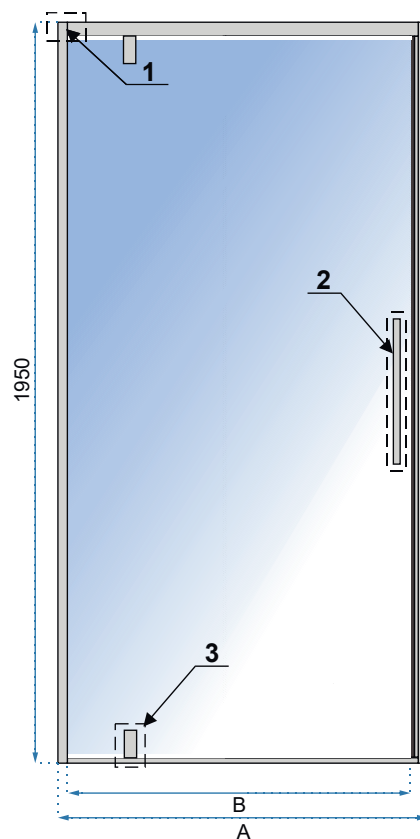

RAPID SWING CHROM

90x195

100x195

**Easy
Clean**

Grubość szkła	6 mm, hartowane
Kolor	transparentny
Drzwi	otwierane
Otwieranie	na zewnątrz i do wewnątrz
Powłoka	EASY-CLEAN
Dodatkowe informacje	chromowane wykończenia
Adapter	chromowany aluminiowy
W komplecie	chromowany uchwyt, uszczelki
Montaż	na brodziku lub bezpośrednio na posadzce
Kierunek drzwi	uniwersalny
Możliwe konfiguracje	możliwość zastosowania chromowanego adaptera poszerzającego REA-K7773

Model	Kod produktu	Kod EAN	A /zakres regulacji na profilach/	B /szerokość szyby drzwi/	Szerokość wejścia	Waga netto /bez opakowania/	Waga brutto /z opakowaniem/
Rapid Swing Ch. 90x195	REA-K5606	5902557376988	885-905 mm	830 mm	580 mm	28 kg	30 kg
Rapid Swing Ch. 100x195	REA-K5607	5902557376995	985-1005 mm	930 mm	580 mm	31 kg	33 kg