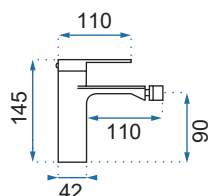

STORM ZŁOTA

Kod produktu	REA-B9982	
Kod EAN	5902557369034	
Waga	netto /bez opakowania/	0,8 kg
	brutto /z opakowaniem/	1,0 kg
Rodzaj	bidetowa	
Wysokość baterii	145 mm	
Kolor	złoty	
Głowica	ceramiczna z mieszaczem	
Materiał	korpus mosiężny, warstwa wierzchnia - system PVD	
Właściwości	ruchoma wylewka	
Perlator	napowietrzający	
Podłączenie	3/8 cala	
W komplecie	wężyki przyłączeniowe, śruby montażowe, uszczelki	
Montaż	na bidet