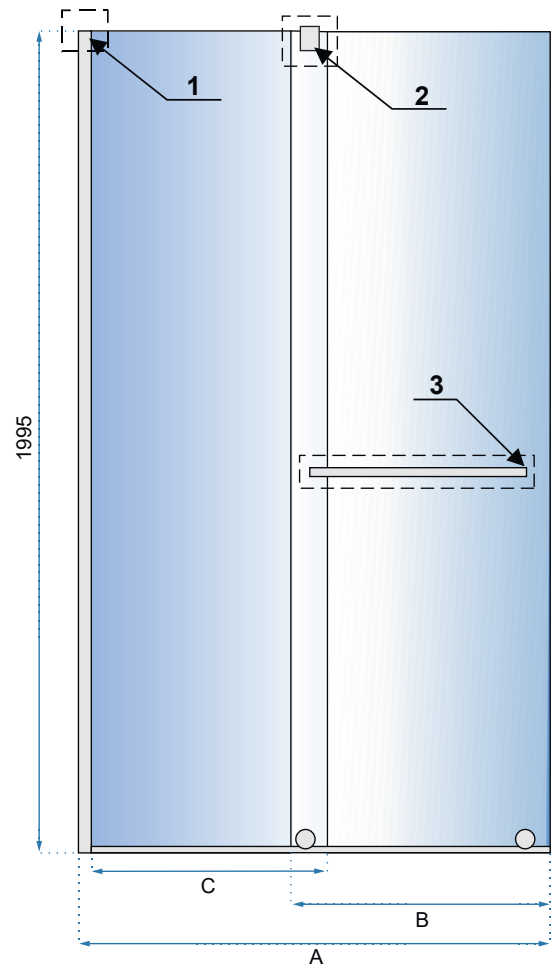

CORTIS CHROM

100x200

120x200

Rodzaj	ścianka stała ze ścianką przesuwaną
Grubość szkła	6 mm, hartowane
Kolor szkła	transparentny
Wspornik dolny	listwa dolna podłogowa
Wspornik górny	700-1200 mm z możliwością przycięcia
Powłoka	EASY-CLEAN
Dodatkowe informacje	chromowane wykończenia
Adapter	chromowany aluminiowy
Montaż	na brodziku lub bezpośrednio na posadzce
Kierunek	uniwersalny