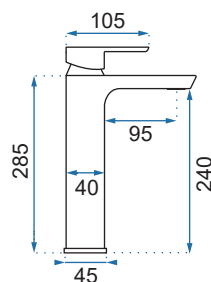

ARGUS CHROM

Model	Argus Chrom Niska	Argus Chrom Wysoka
Kod produktu	REA-B6208	REA-B6209
Kod EAN	5902557373734	5902557373741
Waga	netto /bez opakowania/	0,8 kg
	brutto /z opakowaniem/	1,0 kg
Rodzaj	umywalkowa	
Wysokość baterii	160 mm	285 mm
Kolor	chrom	
Głowica	ceramiczna z mieszaczem	
Materiał	korpus mosiężny, warstwa wierzchnia - chrom	
Właściwości	nieruchoma wylewka	
Perlator	napowietrzający	
Podłączenie	3/8 cala	
W komplecie	wężyki przyłączeniowe, śruby montażowe, uszczelki	
Montaż	na umywalkę lub blat