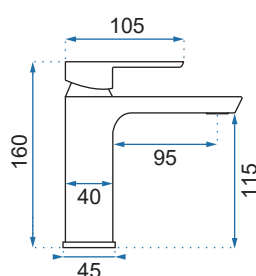

ARGUS CHROM

Model	Argus Chrom Niska	Argus Chrom Wysoka
Kod produktu	REA-B6208	REA-B6209
Kod EAN	5902557373734	5902557373741
Waga	netto /bez opakowania/	0,8 kg
	brutto /z opakowaniem/	1,0 kg
Rodzaj	umywalkowa	
Wysokość baterii	160 mm	285 mm
Kolor	chrom	
Głowica	ceramiczna z mieszaczem	
Materiał	korpus mosiężny, warstwa wierzchnia - chrom	
Właściwości	nieruchoma wylewka	
Perlator	napowietrzający	
Podłączenie	3/8 cala	
W komplecie	wężyki przyłączeniowe, śruby montażowe, uszczelki	
Montaż	na umywalkę lub blat