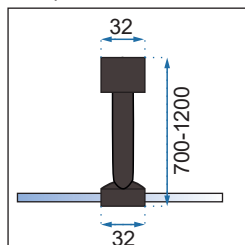

2. Wspornik