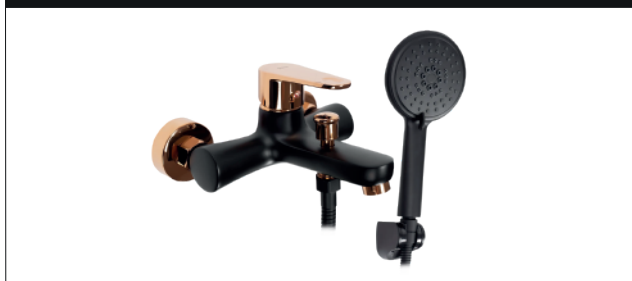

MILD CZARNA/RÓŻOWE ZŁOTO

Kod produktu	REA-B4813	
Kod EAN	5902557376421	
Waga	netto /bez opakowania/	2,3 kg
	brutto /z opakowaniem/	2,5 kg
Rodzaj	wannowa	
Kolor	czarny matowy/różowe złoto	
Głowica	ceramiczna z mieszaczem	
Materiał	korpus mosiężny, warstwa wierzchnia - galwanotechnika/system PVD	
Właściwości	nieruchoma wylewka	
Perlator	napowietrzający	
Podłączenie	1/2 cala	
W komplecie	słuchawka ABS, uchwyt na słuchawkę, wąż 1500 mm	
Montaż	na ścianę