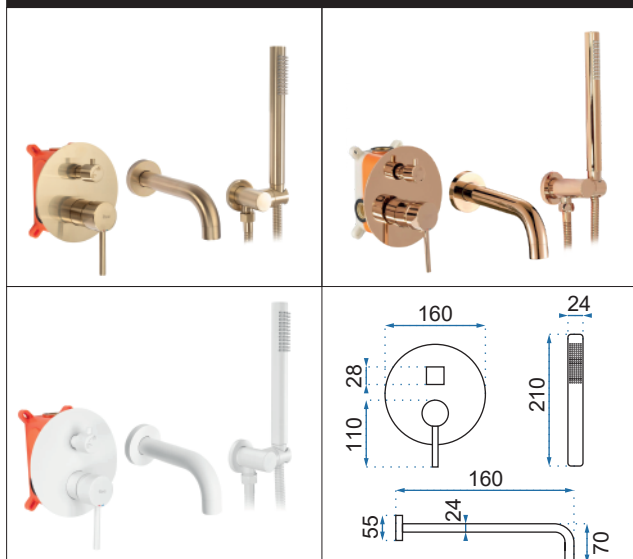

LUNGO

Model	Lungo Złota Szczętkowana	Lungo Różowe Złoto	Lungo Biała
Kod produktu	REA-B7503	REA-B6930	REA-B6440
Kod EAN	5902557377831	5902557377862	5902557377848
Waga	netto /bez opakowania/	4,6 kg	
	brutto /z opakowaniem/	5,8 kg	
Rodzaj	wannowa podtynkowa		
Kolor	złoty, różowe złoto, biały		
Głowica	ceramiczna z mieszaczem		
Materiał	korpus mosiężny, warstwa wierzchnia - system PVD, system PVD, galwanotechnika		
Właściwości	nieruchoma wylewka		
Perlator	napowietrzający		
Podłączenie	1/2 cala		
W komplecie	system zabudowy BOX, słuchawka ABS, wąż 1500 mm, uchwyt punktowy, punktowe wyjście zasilające		
Montaż	na ścianę