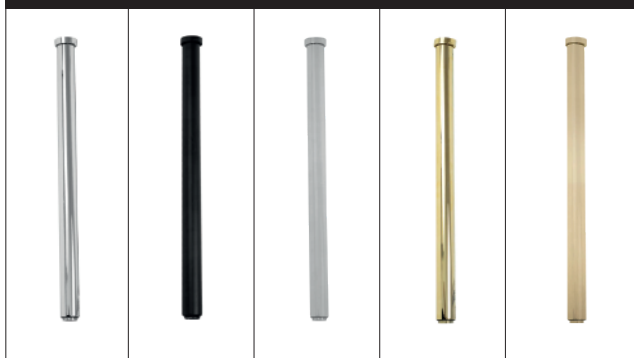

ADAPTER PRZEDŁUŻAJĄCY 30 CM DO ZESTAWU NATRYSKOWEGO