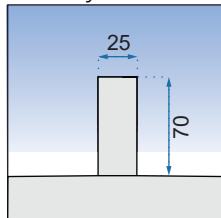

RAPID SWING CHROM

DRZWI	ŚCIANKA
90x195	80x195
100x195	90x195
	100x195

Rodzaj	narożna
Grubość szkła	6 mm, hartowane
Kolor	transparentny
Drzwi	otwierane, kabina 1-drzwiowa
Otwieranie	na zewnątrz i do wewnątrz
Powłoka	EASY-CLEAN
Adapter	chromowany aluminiowy
W komplecie	chromowany uchwyt, listwa progowa, uszczelki
Montaż	na brodziku lub bezpośrednio na posadzce
Kierunek kabiny	uniwersalny
Klasa szczelności	pierwsza
Możliwe konfiguracje	kabina składa się z połączenia drzwi oraz ścianek Rapid w dowolnej konfiguracji rozmiarowej

3. Zawiasy

Model	Kod produktu	Kod EAN	Zakres regulacji na profilu	A /szerokość szyby drzwi/	B /szerokość szyby ścianki stałej/	Waga brutto /z opakowaniem/
Rapid Swing Chrom 90x190 (drzwi)	REA-K5606	5902557376988	885-905 mm	830 mm	-	30 kg
Rapid Swing Chrom 100x190 (drzwi)	REA-K5607	5902557376995	985-1005 mm	930 mm	-	33 kg
Rapid Chrom 80x190 (ścianka)	REA-K5608	5902557377008	785-795 mm	-	730 mm	26 kg
Rapid Chrom 90x190 (ścianka)	REA-K5609	5902557377015	885-895 mm	-	830 mm	29 kg
Rapid Chrom 100x190 (ścianka)	REA-K5610	5902557377022	985-995 mm	-	930 mm	32 kg