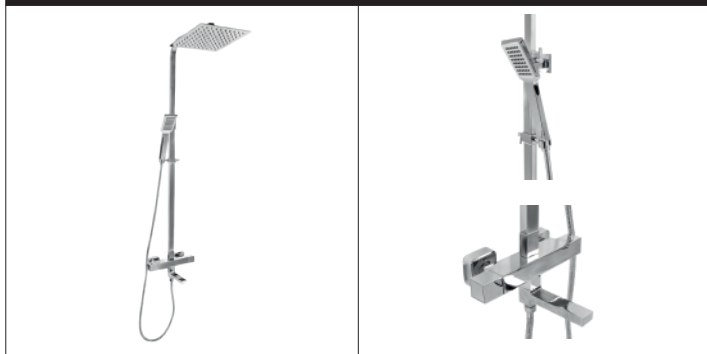

CEZAR CHROM

Kod produktu	REA-P8965		
Kod EAN	5902557319732		
Waga	netto /bez opakowania/	4 kg	
	brutto /z opakowaniem/	6 kg	
Rodzaj montażu	ścienny		
Bateria	termostat, korpus mosiężny, głowica ceramiczna		
Wymiary	740-1200x260 mm		
Deszczownica	stalowa, chrom, 250x250 mm		
Materiał	ABS/stal, warstwa wierzchnia - chrom		
Podłączenie	1/2 cala		
W komplecie	słuchawka ABS, wąż 1500 mm, deszczownica		
Właściwości	drążek stalowy, system ANTI-CALC		
Dodatkowe informacje	złącze kulowe umożliwiające dowolne ustawienie deszczownicy