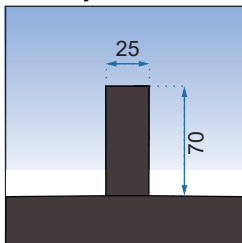

RAPID SWING BLACK

120x195

**Easy
Clean**

Grubość szkła	6 mm, hartowane
Kolor	transparentny
Drzwi	otwierane
Otwieranie	na zewnątrz i do wewnątrz
Powłoka	EASY-CLEAN
Dodatkowe informacje	czarne wykończenia
Profil	czarny aluminiowy
W komplecie	czarny uchwyt, uszczelki
Montaż	na brodziku lub bezpośrednio na posadzce
Kierunek drzwi	uniwersalny
Możliwe konfiguracje	możliwość zastosowania czarnego adaptera poszerzającego REA-K6351

3. Zawiasy

Model	Kod produktu	Kod EAN	A /zakres regulacji na profilach/	B /szerokość szyby drzwi/	C /szerokość szyby ścianki stałej/	Szerokość wejścia	Waga netto /bez opakowania/	Waga brutto /z opakowaniem/
Rapid Swing B. 120x195	REA-K6413	5902557342464	1185-1205 mm	645 mm	470 mm	580 mm	38 kg	40 kg