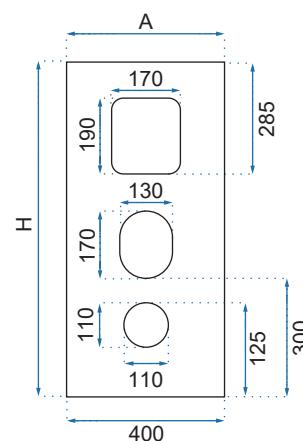

Kod produktu		REA-U8005
Kod EAN		5902557376766
Rozmiar	Długość /A/	400 mm
	Szerokość /B/	405 mm
	Wysokość /H/	850 mm
Waga	netto /bez opakowania/	53 kg
	brutto /z opakowaniem/	54 kg
Rodzaj montażu		wolnostojąca
Materiał / Kolor		ceramika / biały
Rodzaj umywalki		bez przelewu
Otwór na baterię		nie
Dedykowana bateria		ścienna lub podłogowa