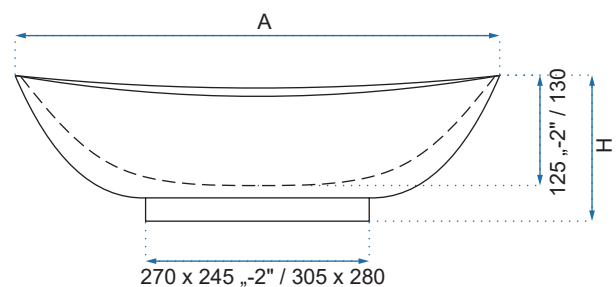

Model		Rosa-2	Rosa
Kod produktu		REA-U0160	REA-00692
Kod EAN		5902557300204	5902557341542
Rozmiar	Długość /A/	585 mm	660 mm
	Szerokość /B/	385 mm	440 mm
	Wysokość /H/	175 mm	210 mm
Waga	netto /bez opakowania/	8,5 kg	12 kg
	brutto /z opakowaniem/	9,5 kg	13 kg
Rodzaj montażu		nablatowa	
Materiał / Kolor		ceramika	biały
Rodzaj umywalki		z przelewem	
Otwór na baterię		tak	
Dedykowana bateria		montowana na umywalce