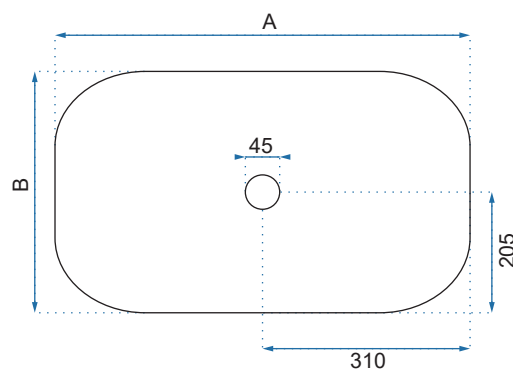

CLEO 61 BLACK EDGE