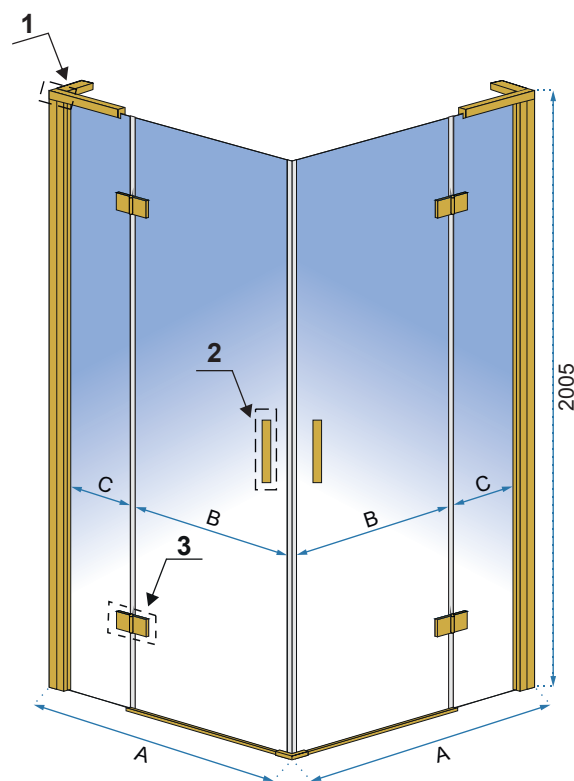

HUGO GOLD BRUSH

80x80

90x90

100x100

**Easy
Clean**

Rozmiar	80x80	90x90	100x100	
Kod produktu	REA-K6608	REA-K6609	REA-K6605	
Kod EAN	5902557376667	5902557376674	5902557376681	
Waga	netto /bez opakowania/	49 kg	55 kg	61 kg
	brutto /z opakowaniem/	51 kg	57 kg	63 kg
Rodzaj	narożna			
Grubość szkła	6 mm, hartowane			
Kolor	transparentny			
Drzwi	otwierane, kabina 2-drzwiowa			
Otwieranie	na zewnątrz			
Powłoka	EASY-CLEAN			
Dodatkowe informacje	złote wykończenia			
Adapter	złoty aluminiowy			
W komplecie	złoty uchwyt, zawiasy, listwa progowa, uszczelki			
Montaż	na brodziku lub bezpośrednio na posadzce			
Kierunek kabiny	uniwersalny			