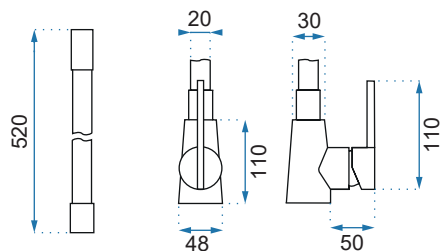

ICON CZARNA/ZŁOTA

Kod produktu	REA-B5682	
Kod EAN	5902557357512	
Waga	netto /bez opakowania/	1,4 kg
	brutto /z opakowaniem/	1,8 kg
Rodzaj	kuchenna	
Wysokość baterii	630 mm	
Kolor	czarny matowy/złoty	
Głowica	ceramiczna z mieszaczem	
Materiał	korpus mosiężny, warstwa wierzchnia - galwanotechnika/system PVD	
Właściwości	ruchoma wylewka o długości 520 mm	
Perlator	napowietrzający	
Podłączenie	3/8 cala	
W komplecie	wężyki przyłączeniowe, śruby montażowe, uszczelki	
Montaż	na zlewozmywak lub blat