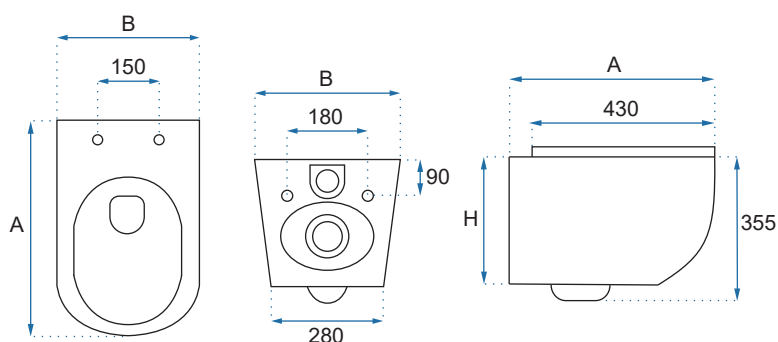

Kod produktu		REA-C8489
Kod EAN		5902557355921
Rozmiar	Długość /A/	495 mm
	Szerokość /B/	370 mm
	Wysokość /H/	320 mm
Waga	netto /bez opakowania/	21 kg
	brutto /z opakowaniem/	23 kg
Rodzaj montażu		misa wisząca
Model		bez rantu sputkującego
Materiał / Kolor		ceramika czarny matowy
Deska		flat, wolnoopadająca, wypinana, zawiasy metalowe /ZM/, wysokość 20 mm
Rozstaw otworów montażowych		180 mm
Możliwe konfiguracje		montaż na stelażach podtynkowych Rea oraz innych dostępnych na rynku, rozmiar przyłącza 140 mm
Zestaw montażowy		dostępny w komplecie