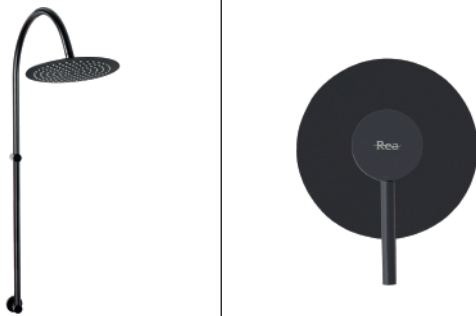

LUGANO CZARNY

Kod produktu	REA-P9301	
Kod EAN	5902557344741	
Waga	netto /bez opakowania/	4 kg
	brutto /z opakowaniem/	5 kg
Rodzaj montażu	ścienny podtynkowy	
Bateria	mieszacz, korpus mosiężny, głowica ceramiczna	
Wysokość	960 mm	
Deszczownica	stalowa, czarna matowa, średnica 250 mm	
Materiał	stal, warstwa wierzchnia - galwanotechnika	
Podłączenie	1/2 cala	
W komplecie	deszczownica, box	
Właściwości	drążek stalowy, system ANTI-CALC	
Dodatkowe informacje	złącze kulowe umożliwiające dowolne ustawienie deszczownicy