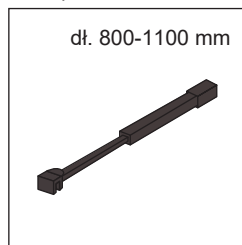

2. Wspornik