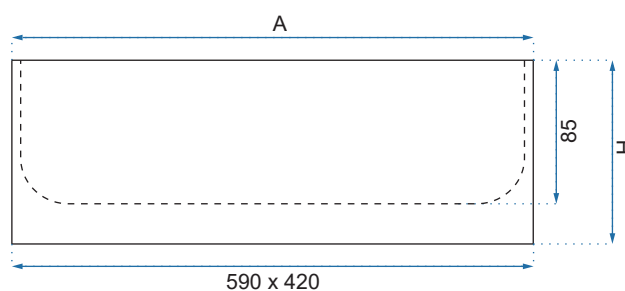

Kod produktu		REA-U0677	
Kod EAN		5902557348718	
Rozmiar	Długość /A/	590 mm	
	Szerokość /B/	435 mm	
	Wysokość /H/	125 mm	
Waga	netto /bez opakowania/	16 kg	
	brutto /z opakowaniem/	17 kg	
Rodzaj montażu		nablátowa	
Materiał / Kolor		ceramika	biały
Rodzaj umywalki		z przelewem	
Otwór na baterię		tak	
Dedykowana bateria		montowana na umywalce