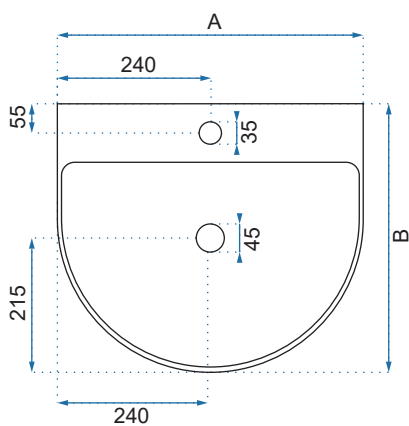

Kod produktu		REA-U9901
Kod EAN		5902557329557
Rozmiar	Długość /A/	480 mm
	Szerokość /B/	420 mm
	Wysokość /H/	835 mm
Waga	netto /bez opakowania/	27 kg
	brutto /z opakowaniem/	30 kg
Rodzaj montażu		wolnostojąca
Materiał / Kolor		ceramika biały
Rodzaj umywalki		z przelewem
Otwór na baterię		tak
Dedykowana bateria		montowana na umywalce