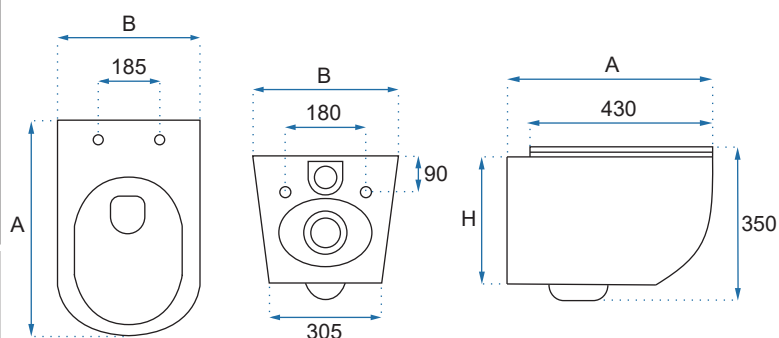

Kod produktu		REA-C8006
Kod EAN		5902557365869
Rozmiar	Długość /A/	510 mm
	Szerokość /B/	365 mm
	Wysokość /H/	350 mm
Waga	netto /bez opakowania/	29 kg
	brutto /z opakowaniem/	30 kg
Rodzaj montażu		misa wisząca
Model		bez rantu sptukującego
Materiał / Kolor		ceramika biały połysk
Deska		slim, wolnoopadająca, wypinana, zawiasy metalowe /ZM/, wysokość 20 mm
Rozstaw otworów montażowych		180 mm
Możliwe konfiguracje		montaż na stelażach podtynkowych Rea oraz innych dostępnych na rynku, rozmiar przyłącza 140 mm
Zestaw montażowy		dostępny w komplecie