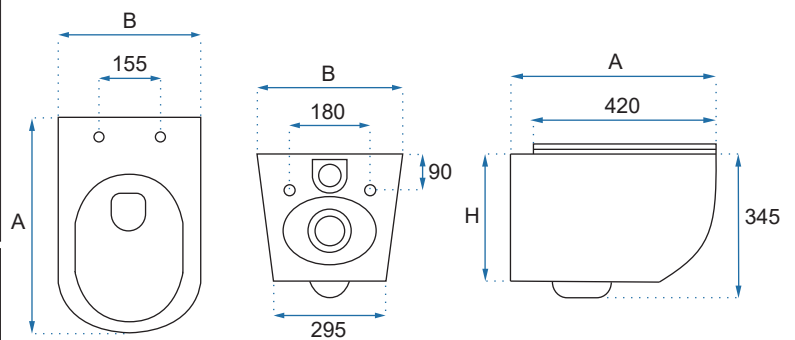

Kod produktu		REA-C1100
Kod EAN		5902557377589
Rozmiar	Długość /A/	510 mm
	Szerokość /B/	345 mm
	Wysokość /H/	315 mm
Waga	netto /bez opakowania/	25 kg
	brutto /z opakowaniem/	27 kg
Rodzaj montażu		misa wisząca
Model		bez rantu sptkującego
Materiał / Kolor		ceramika czarny matowy
Deska		slim, wolnoopadająca, wypinana, zawiasy metalowe /ZM/, wysokość 20 mm
Rozstaw otworów montażowych		180 mm
Możliwe konfiguracje		montaż na stelażach podtynkowych Rea oraz innych dostępnych na rynku, rozmiar przyłącza 140 mm
Zestaw montażowy		dostępny w komplecie