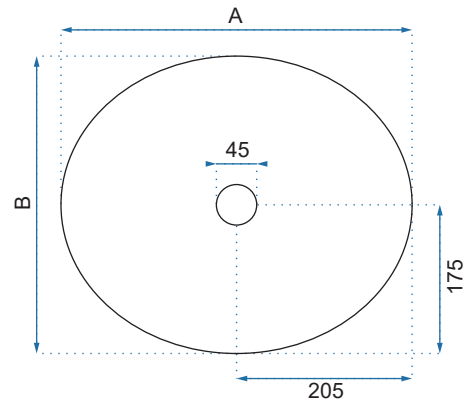

SOFIA BLACK