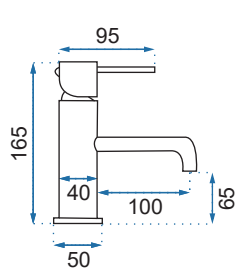

LUNGO RÓŻOWE ŻŁOTO

Model	Lungo Różowe Żłoto Niska	Lungo Różowe Żłoto Wysoka
Kod produktu	REA-B4500	REA-B6321
Kod EAN	5902557341603	5902557335893
Waga	netto /bez opakowania/	1,4 kg
	brutto /z opakowaniem/	1,8 kg
Rodzaj	umywalkowa	
Wysokość baterii	165 mm	280 mm
Kolor	różowe złoto	
Głowica	ceramiczna z mieszaczem	
Materiał	korpus mosiężny, warstwa wierzchnia - system PVD	
Właściwości	nieruchoma wylewka	
Perlator	napowietrzający	
Podłączenie	3/8 cala	
W komplecie	wężyki przyłączeniowe, śruby montażowe, uszczelki	
Montaż	na umywalkę lub blat