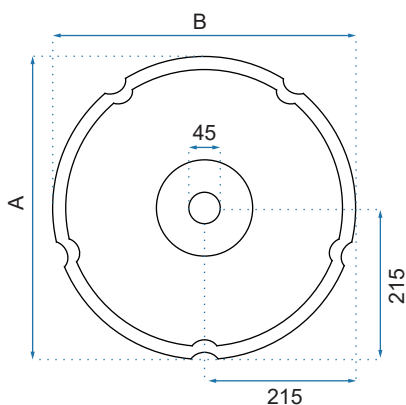

Kod produktu		REA-U5666
Kod EAN		5902557366576
Rozmiar	Długość /A/	425 mm
	Szerokość /B/	425 mm
	Wysokość /H/	150 mm
Waga	netto /bez opakowania/	6 kg
	brutto /z opakowaniem/	7 kg
Rodzaj montażu		nablátowa
Materiał / Kolor		ceramika biały / wzorzysty
Rodzaj umywalki		bez przelewu
Otwór na baterię		nie
Dedykowana bateria		ścienna lub montowana na blacie