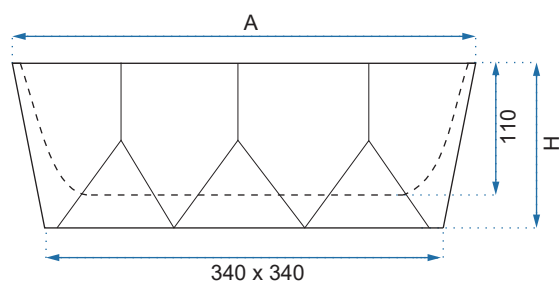

Kod produktu		REA-U4601	
Kod EAN		5902557345083	
Rozmiar	Długość /A/	410 mm	
	Szerokość /B/	410 mm	
	Wysokość /H/	135 mm	
Waga	netto /bez opakowania/	8 kg	
	brutto /z opakowaniem/	9 kg	
Rodzaj montażu		nablátowa	
Materiał / Kolor		ceramika	biały
Rodzaj umywalki		bez przelewu	
Otwór na baterię		nie	
Dedykowana bateria		ścienna lub montowana na blacie