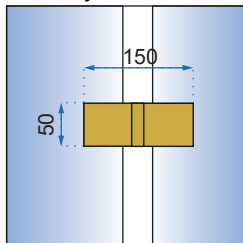

HUGO GOLD BRUSH MODUŁ

DRZWI

80x200

90x200

100x200

ŚCIANKA

80x200

90x200

Easy
Clean

Rodzaj	narożna
Grubość szkła	6 mm, hartowane
Kolor	transparentny
Drzwi	otwierane, kabina 1-drzwiowa lub 2-drzwiowa
Otwieranie	na zewnątrz
Powłoka	EASY-CLEAN
Dodatkowe informacje	złote wykończenia
Adapter	złoty aluminiowy
W komplecie	złoty uchwyt, zawiasy, listwa progowa, uszczelki
Montaż	na brodziku lub bezpośrednio na posadzce
Kierunek kabiny	uniwersalny
Konfiguracja kabiny	kabina składa się z dowolnego połączenia 2 rozmiarów drzwi lub drzwi i ścianki Hugo Gold Brush

3. Zawiasy

Model	Kod produktu	Kod EAN	A /zakres regulacji na profilu/	B /szerokość szyby drzwi/	C /szerokość szyby ścianki stałej/	D /szerokość szyby ścianki stałej dużej/	Waga brutto /z opakowaniem/
Hugo Gold Brush 80x200 (drzwi)	REA-K8410	5902557376698	765-780 mm	500 mm	215 mm	-	27 kg
Hugo Gold Brush 90x200 (drzwi)	REA-K8411	5902557376704	865-880 mm	600 mm	215 mm	-	30 kg
Hugo Gold Brush 100x200 (drzwi)	REA-K8413	5902557376711	965-980 mm	600 mm	315 mm	-	33 kg
Hugo Gold Brush 80x200 (ścianka)	REA-K6612	5902557376735	765-780 mm	-	-	720 mm	26 kg
Hugo Gold Brush 90x200 (ścianka)	REA-K6613	5902557376742	865-880 mm	-	-	820 mm	29 kg