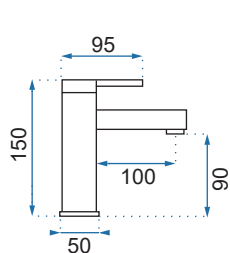

POLO BIAŁA/CHROM

Model	Polo Biała/Chrom Niska	Polo Biała/Chrom Wysoka	
Kod produktu	REA-B9941	REA-B9942	
Kod EAN	5902557368952	5902557368969	
Waga	netto /bez opakowania/	1,0 kg	1,2 kg
	brutto /z opakowaniem/	1,2 kg	1,5 kg
Rodzaj	umywalkowa		
Wysokość baterii	150 mm	280 mm	
Kolor	biały/chrom		
Głowica	ceramiczna z mieszaczem		
Materiał	korpus mosiężny, warstwa wierzchnia - galwanotechnika/chrom		
Właściwości	nieruchoma wylewka		
Perlator	napowietrzający		
Podłączenie	3/8 cala		
W komplecie	wężyki przyłączeniowe, śruby montażowe, uszczelki		
Montaż	na umywalkę lub blat