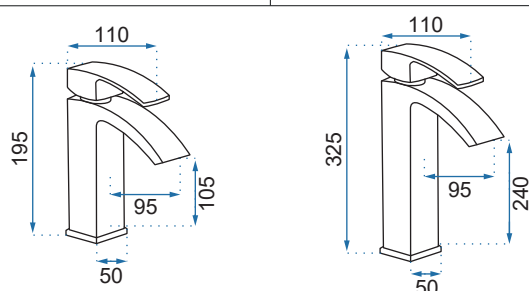

ENZO CHROM

Model	Enzo Chrom Niska	Enzo Chrom Wysoka
Kod produktu	REA-B0113	REA-B0966
Kod EAN	5902557301898	5902557301904
Waga	netto /bez opakowania/	0,9 kg
	brutto /z opakowaniem/	1,1 kg
Rodzaj	umywalkowa	
Wysokość baterii	195 mm	325 mm
Kolor	chrom	
Głowica	ceramiczna z mieszaczem	
Materiał	korpus mosiężny, warstwa wierzchnia - chrom	
Właściwości	nieruchoma, kaskadowa wylewka	
Perlator	nie	
Podłączenie	3/8 cala	
W komplecie	wężyki przyłączeniowe, śruby montażowe, uszczelki	
Montaż	na umywalkę lub blat