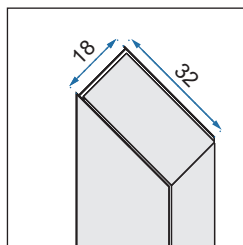

1. Adapter przyścienny