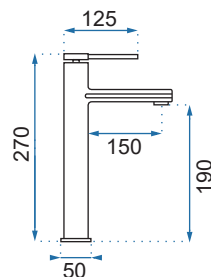

OVAL ZŁOTA

Model	Oval Złota Niska	Oval Złota Wysoka	
Kod produktu	REA-B6515	REA-B6513	
Kod EAN	5902557369843	5902557369812	
Waga	netto /bez opakowania/	0,8 kg	1,3 kg
	brutto /z opakowaniem/	1,0 kg	1,5 kg
Rodzaj	umywalkowa		
Wysokość baterii	180 mm	270 mm	
Kolor	złoty		
Głowica	ceramiczna z mieszaczem		
Materiał	korpus mosiężny, warstwa wierzchnia - system PVD		
Właściwości	nieruchoma wylewka		
Perlator	napowietrzający		
Podłączenie	3/8 cala		
W komplecie	wężyki przyłączeniowe, śruby montażowe, uszczelki		
Montaż	na umywalkę lub blat