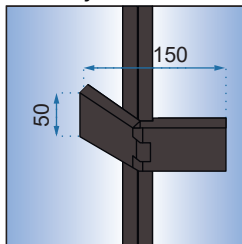

DIAMOND BLACK

80x80

90x90

100x100

**Easy
Clean**

Rozmiar	80x80	90x90	100x100
Kod produktu	REA-K6900	REA-K5622	REA-K5623
Kod EAN	5902557351800	5902557345212	5902557345229
Waga	netto /bez opakowania/	41,5 kg	47,5 kg
	brutto /z opakowaniem/	43,5 kg	49,5 kg
Rodzaj	narożna, pięciokątna		
Grubość szkła	6 mm, hartowane		
Kolor	transparentny		
Drzwi	otwierane, kabina 1-drzwiowa		
Otwieranie	na zewnątrz		
Powłoka	EASY-CLEAN		
Adapter	czarny aluminiowy		
W komplecie	czarny uchwyt, stalowe zawiasy, listwa progowa, uszczelki		
Montaż	na brodziku lub bezpośrednio na posadzce		
Kierunek kabiny	uniwersalny		
Klasa szczelności	pierwsza		
Dodatkowe informacje	wraz z regulacją na adapterze oznaczonym symbolem „A1”, proporcjonalnie ulega zmianie rozmiar oznaczony symbolem „B2”		

3. Zawiasy

Model	A1, A2 /zakres regulacji na profilach/	B1, B2 /szerokość kabiny/	C /szerokość szyby ścianki stałej/	D /szerokość drzwi/	Szerokość wejścia
Diamond Black 80x80	335-355 mm	785-805 mm	335 mm	600 mm	600 mm
Diamond Black 90x90	435-455 mm	885-905 mm	435 mm	600 mm	600 mm
Diamond Black 100x100	535-555 mm	985-1005 mm	535 mm	600 mm	600 mm