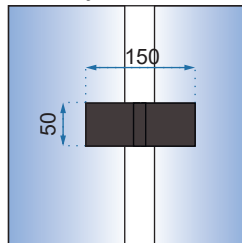

HUGO BLACK

80x80

90x90

100x100

**Easy
Clean**

Rozmiar	80x80	90x90	100x100	
Kod produktu	REA-K6600	REA-K6601	REA-K6602	
Kod EAN	5902557376568	5902557376575	5902557376582	
Waga	netto /bez opakowania/	49 kg	55 kg	61 kg
	brutto /z opakowaniem/	51 kg	57 kg	63 kg
Rodzaj	narożna			
Grubość szkła	6 mm, hartowane			
Kolor	transparentny			
Drzwi	otwierane, kabina 2-drzwiowa			
Otwieranie	na zewnątrz			
Powłoka	EASY-CLEAN			
Dodatkowe informacje	czarne wykończenia			
Adapter	czarny aluminiowy			
W komplecie	czarny uchwyt, zawiasy, listwa progowa, uszczelki			
Montaż	na brodziku lub bezpośrednio na posadzce			
Kierunek kabiny	uniwersalny			

3. Zawiasy

Model	A /zakres regulacji na profilu/	B /szerokość szyby drzwi/	C /szerokość szyby ścianki stałej/	Wysokość kabiny	Szerokość wejścia
Hugo Black 80x80	765-780 mm	500 mm	215 mm	2005 mm	710 mm
Hugo Black 90x90	865-880 mm	600 mm	215 mm	2005 mm	850 mm
Hugo Black 100x100	965-980 mm	600 mm	315 mm	2005 mm	850 mm