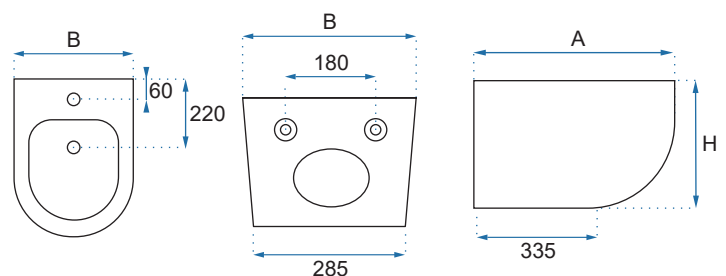

CARLO MINI

Kod produktu		REA-C2276
Kod EAN		5902557330355
Rozmiar	Długość /A/	495 mm
	Szerokość /B/	370 mm
	Wysokość /H/	325 mm
Waga	netto /bez opakowania/	25 kg
	brutto /z opakowaniem/	27 kg
Rodzaj montażu		bidet wiszący
Materiał / Kolor		ceramika / biały połysk
Rozstaw otworów montażowych		180 mm
Możliwe konfiguracje		montaż na dedykowanych stelażach podtynkowych, rozmiar przyłącza 140 mm
Zestaw montażowy		dostępny w komplecie