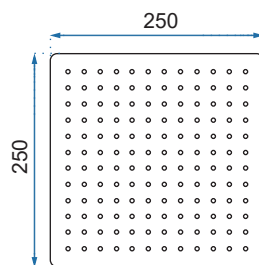

PARKER

Model	Parker Nikiel Szczotkowany	Parker Złoty Szczotkowany
Kod produktu	REA-P9142	REA-P9141
Kod EAN	5902557375233	5902557375240
Waga	netto /bez opakowania/	4,2 kg
	brutto /z opakowaniem/	4,5 kg
Rodzaj montażu	ścienny podtynkowy	
Bateria	mieszacz, korpus mosiężny, głowica ceramiczna	
Deszczownica	ABS, w kolorze szczotkowanego niklu/ złota szczotkowane, 250x250 mm	
Materiał	mosiądz, warstwa wierzchnia - system PVD	
Podłączenie	1/2 cala	
W komplecie	słuchawka ABS, wąż 1500 mm, punktowy uchwyt słuchawki z zasilaniem, box, deszczownica	
Dodatkowe informacje	złącze kulowe umożliwiające dowolne ustawienie deszczownicy	

RETRO CZARNY PRZECIERANY

Kod produktu	REA-P2366	
Kod EAN	5902557331666	
Waga	netto /bez opakowania/	4 kg
	brutto /z opakowaniem/	5 kg
Rodzaj montażu	ścienny	
Bateria	mieszacz, korpus mosiężny, głowica ceramiczna	
Wymiary	1080-1500x150 mm	
Deszczownica	ABS, czarna przecierana, średnica 205 mm	
Materiał	stal, warstwa wierzchnia - system PVD	
Podłączenie	1/2 cala	
W komplecie	słuchawka ABS, wąż 1500 mm, deszczownica	
Właściwości	drążek stalowy, system EASY-MOVE, system ANTI-CALC	
Dodatkowe informacje	złącze kulowe umożliwiające dowolne ustawienie deszczownicy