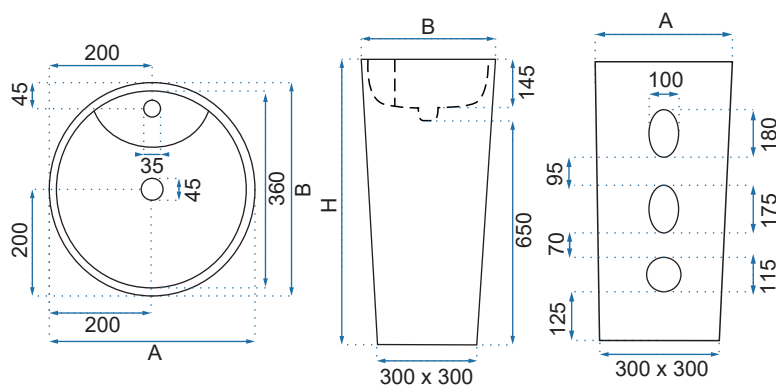

BLANKA NATURAL MATT