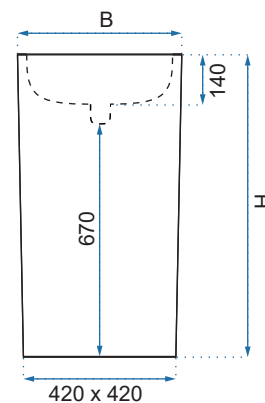

Kod produktu		REA-U0756
Kod EAN		5902557318711
Rozmiar	Długość /A/	460 mm
	Szerokość /B/	460 mm
	Wysokość /H/	850 mm
Waga	netto /bez opakowania/	33 kg
	brutto /z opakowaniem/	35 kg
Rodzaj montażu		wolnostojąca
Materiał / Kolor		ceramika biały
Rodzaj umywalki		z przelewem
Otwór na baterię		nie
Dedykowana bateria		ścienna lub podłogowa