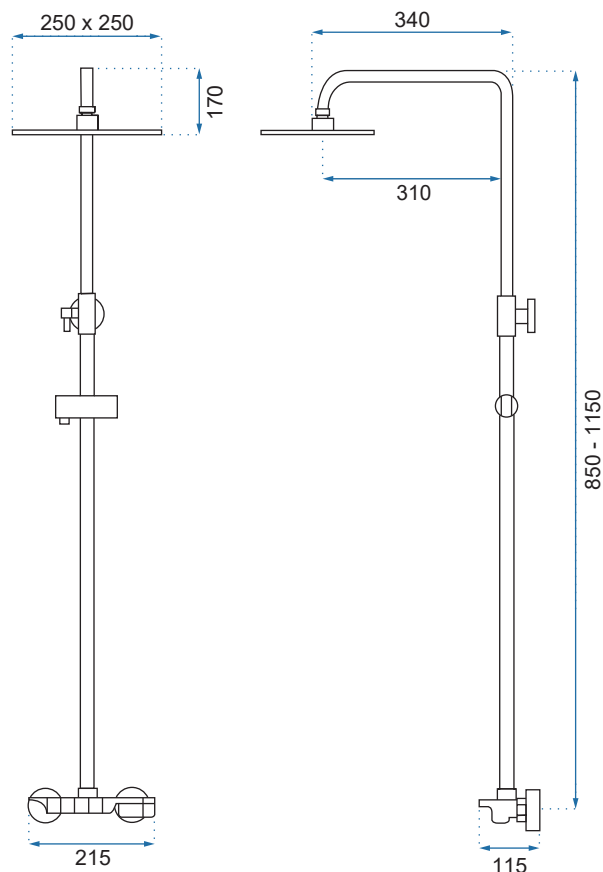

LUNGO

Kod produktu	REA-P4160 /złoty szczotkowany/	REA-P4111 /różowe złoto/	REA-P8540 /biały/
Kod EAN	5902557369966	5902557335084	5902557369942
Waga	netto /bez opakowania/	4 kg	
	brutto /z opakowaniem/	6 kg	
Rodzaj montażu	ścienny podtynkowy		
Bateria	mieszacz, korpus mosiężny, głowica ceramiczna		
Deszczownica	stalowa, różowe złoto - średnica 250 mm, złota szczotkowana/biała - średnica 300 mm		
Materiał	stal, warstwa wierzchnia - system PVD/ system PVD/galwanotechnika		
Podłączenie	1/2 cala		
W komplecie	słuchawka stalowa, wąż 1500 mm, box, deszczownica, ramię ścienne, punktowy uchwyt słuchawki z zasilaniem		
Właściwości	system ANTI-CALC		
Dodatkowe informacje	złącze kulowe umożliwiające dowolne ustawienie deszczownicy		

MAX

Model	Max Chrom	Max Czarny	Max Złoty
Kod produktu	REA-P6616	REA-P6615	REA-P6617
Kod EAN	5902557376896	5902557376889	5902557376902
Waga	netto /bez opakowania/	3,7 kg	
	brutto /z opakowaniem/	4,0 kg	
Rodzaj montażu	ścienny		
Bateria	mieszacz, korpus mosiężny, głowica ceramiczna		
Deszczownica	ABS, chrom/czarna matowa/złota, średnica 250 mm		
Materiał	ABS/mosiądz, warstwa wierzchnia - chrom/ galwanotechnika/system PVD		
Podłączenie	1/2 cala		
W komplecie	słuchawka ABS, wąż 1500 mm, deszczownica		
Właściwości	drążek mosiężny, system ANTI-CALC		
Dodatkowe informacje	złącze kulowe umożliwiające dowolne ustawienie deszczownicy