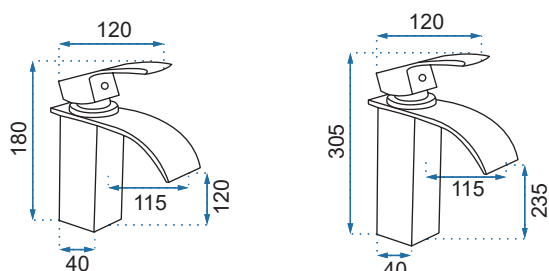

FALCON CHROM

Model	Falcon Chrom Niska	Falcon Chrom Wysoka
Kod produktu	BAT-00146	BAT-00149
Kod EAN	5902557301812	5902557301829
Waga	netto /bez opakowania/	0,8 kg
	brutto /z opakowaniem/	1,2 kg
Rodzaj	umywalkowa	
Wysokość baterii	180 mm	305 mm
Kolor	chrom	
Głowica	ceramiczna z mieszaczem	
Materiał	korpus mosiężny, warstwa wierzchnia - chrom	
Właściwości	nieruchoma wylewka, wylewka kaskadowa	
Perlator	nie	
Podłączenie	3/8 cala	
W komplecie	wężyki przyłączeniowe, śruby montażowe, uszczelki	
Montaż	na umywalkę lub blat