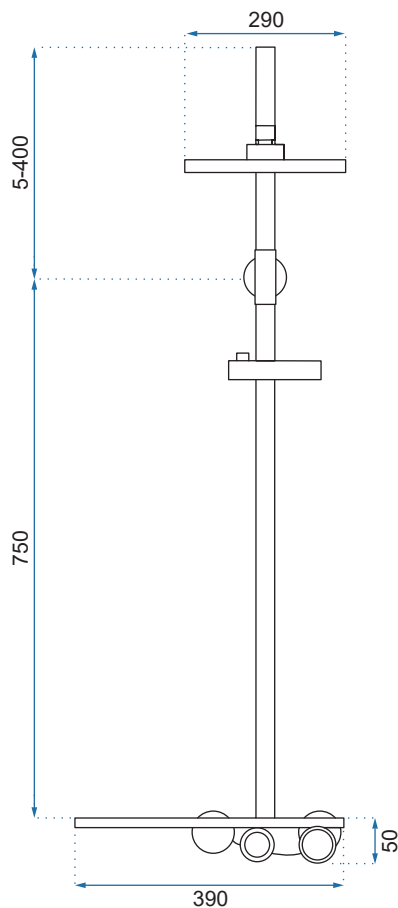

HELIX

Model	Helix Chrom	Helix Czarny	Helix Nikiel Szorstkowany
Kod produktu	REA-P6620	REA-P6618	REA-P6622
Kod EAN	5902557377992	5902557378005	5902557378029
Waga	netto /bez opakowania/	5 kg	
	brutto /z opakowaniem/	6 kg	
Rodzaj montażu	ścienny		
Bateria	mieszacz, korpus mosiężny, głowica ceramiczna		
Deszczownica	ABS, chrom/czarna matowa/w kolorze szorstkowanego niklu		
Materiał	ABS/mosiądz, warstwa wierzchnia - chrom/galwanotechnika/system PVD		
Podłączenie	1/2 cala		
W komplecie	słuchawka ABS, wąż 1500 mm, deszczownica		
Właściwości	drążek mosiężny, system ANTI-CALC		
Dodatkowe informacje	złącze kulowe - dowolne ustawienie deszczownicy		