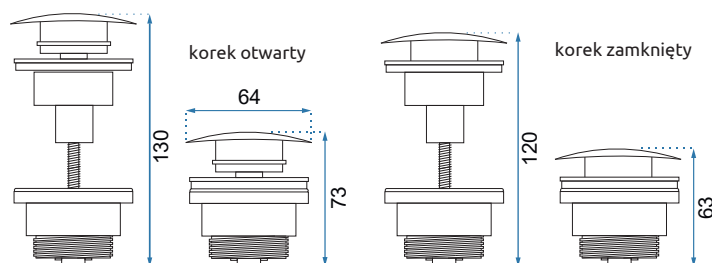

Kod produktu	REA-A2360
Kod EAN	5902557349517
Przelew	uniwersalny
Kształt	okrągły
Rodzaj	umywalkowy
Materiał	mosiądz
Kolor	złoty
Dodatkowe informacje	zamykany na wcisk