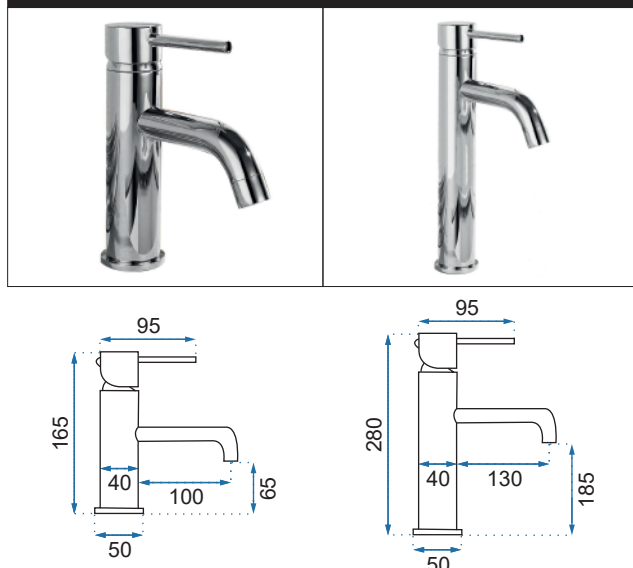

LUNGO CHROM

Model	Lungo Chrom Niska	Lungo Chrom Wysoka	
Kod produktu	REA-B4101	REA-B4104	
Kod EAN	5902557335916	5902557335947	
Waga	netto /bez opakowania/	1,4 kg	1,8 kg
	brutto /z opakowaniem/	1,8 kg	2,2 kg
Rodzaj	umywalkowa		
Wysokość baterii	165 mm	280 mm	
Kolor	chrom		
Głowica	ceramiczna z mieszaczem		
Materiał	korpus mosiężny, warstwa wierzchnia - chrom		
Właściwości	nieruchoma wylewka		
Perlator	napowietrzający		
Podłączenie	3/8 cala		
W komplecie	wężyki przyłączeniowe, śruby montażowe, uszczelki		
Montaż	na umywalkę lub blat