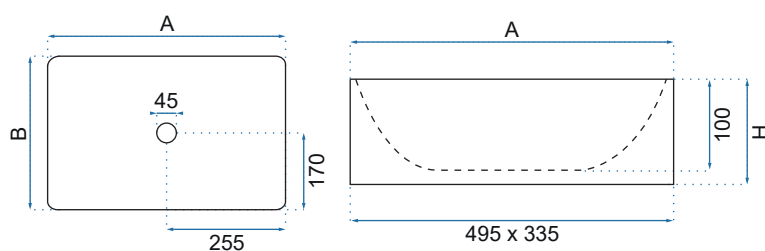

INGA BLACK MARBLE MATT