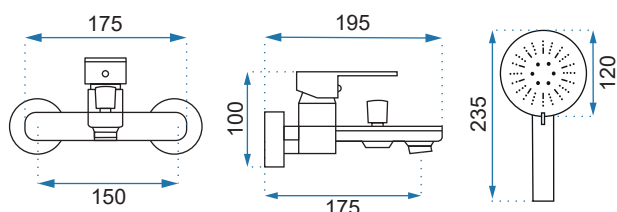

MAYSON

Model	Mayson Czarna	Mayson Złota	
Kod produktu	REA-B9634	REA-B5662	
Kod EAN	5902557362745	5902557362752	
Waga	netto /bez opakowania/	1,8 kg	1,8 kg
	brutto /z opakowaniem/	2,2 kg	2,2 kg
Rodzaj	wannowa		
Kolor	czarny matowy, złoty		
Głowica	ceramiczna z mieszaczem		
Materiał	korpus mosiężny, warstwa wierzchnia - galwanotechnika, system PVD		
Właściwości	nieruchoma wylewka		
Perlator	napowietrzający		
Podłączenie	1/2 cala		
W komplecie	słuchawka ABS, uchwyt na słuchawkę, wąż 1500 mm		
Montaż	na ścianę