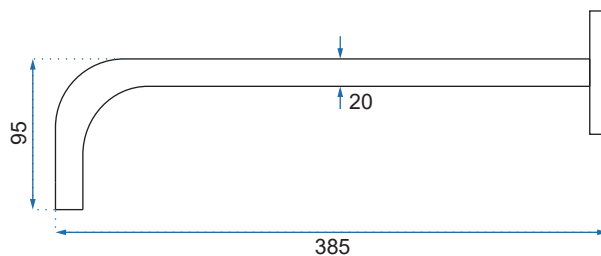

LUNGO WANNOWO-NATRYSKOWY

Model	Lungo Złoty Szczotkowany	Lungo Różowe Złoto	Lungo Biały
Kod produktu	REA-P6609	REA-P6610	REA-P6611
Kod EAN	5902557377756	5902557377787	5902557377763
Waga	netto /bez opakowania/	5 kg	
	brutto /z opakowaniem/	7 kg	
Rodzaj montażu	ścienny podtynkowy		
Bateria	3-funkcyjna, mieszacz, korpus mosiężny, głowica ceramiczna		
Deszczownica	ABS, złota szczotkowana/różowe złoto/biała, średnica 250 mm		
Materiał	stal, warstwa wierzchnia - system PVD, system PVD, galwanotechnika		
Podłączenie	1/2 cala		
Właściwości	system ANTI-CALC		
W komplecie	słuchawka ABS, box, punktowy uchwyt słuchawki z zasilaniem, wylewka, wąż 1500 mm, ramię, deszczownica		
Dodatkowe informacje	złącze kulowe umożliwiające dowolne ustawienie deszczownicy		

LUNGO

Kod produktu	REA-P8007 /chrom/	REA-P4100 /czarny matowy/	REA-P4110 /złoty/
Kod EAN	5902557342013	5902557332694	5902557335077
Waga	netto /bez opakowania/	4 kg	
	brutto /z opakowaniem/	6 kg	
Rodzaj montażu	ścienny podtynkowy		
Bateria	mieszacz, korpus mosiężny, głowica ceramiczna		
Deszczownica	stalowa, złota - średnica 250 mm, chrom/czarna matowa - średnica 300 mm		
Materiał	stal, warstwa wierzchnia - chrom/galwanotechnika/system PVD		
Podłączenie	1/2 cala		
W komplecie	słuchawka stalowa, wąż 1500 mm, box, deszczownica, ramię ściennie, punktowy uchwyt słuchawki z zasilaniem		
Właściwości	system ANTI-CALC		
Dodatkowe informacje	złącze kulowe - dowolne ustawienie deszczownicy