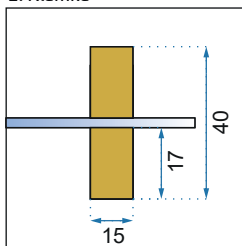

SOLAR GOLD

80x100

90x90

90x120

Easy Clean

Rozmiar	80x100	90x90	90x120	
Kod produktu	REA-K4901	REA-K4900	REA-K4902	
Kod EAN	5902557355846	5902557355839	5902557355853	
Waga	netto /bez opakowania/	52 kg	55 kg	62 kg
	brutto /z opakowaniem/	55 kg	57 kg	65 kg
Rodzaj	narożna			
Grubość szkła	6 mm, hartowane			
Kolor	transparentny			
Drzwi	kabina 1-drzwiowa, rolki górne			
Otwieranie	drzwi przesuwne			
Powłoka	EASY-CLEAN			
Dodatkowe informacje	złote wykończenia			
Adapter	złoty aluminiowy			
W komplecie	złoty uchwyt, rolki jezdne, uszczelki			
Montaż	na brodziku lub bezpośrednio na posadzce			
Kierunek kabiny	uniwersalny			

2. Kłamek

Model	A /zakres regulacji na profilu/	B /zakres regulacji na profilu/	C /szerokość szyby drzwi/	D /szerokość szyby ścianki stałej/	E /szerokość szyby ścianki stałej/	Szerokość wejścia
Solar Gold 80x100	980-985 mm	785-790 mm	510 mm	440 mm	740 mm	435 mm
Solar Gold 90x90	880-885 mm	885-890 mm	460 mm	390 mm	840 mm	400 mm
Solar Gold 90x120	1180-1185 mm	885-890 mm	610 mm	540 mm	840 mm	505 mm