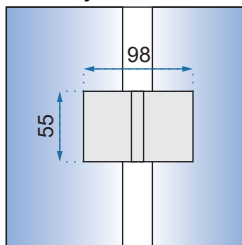

FOLD N2 CHROM MODUŁ

70x190

80x190

90x190

100x190

110x190

120x190

Easy Clean

Rodzaj	narożna
Grubość szkła	6 mm, hartowane, powłoka EASY-CLEAN
Kolor	transparentny
Drzwi	kabina 2-drzwiowa, drzwi składane, mechanizm unoszenia na zawiasach
Otwieranie	na zewnątrz i do wewnątrz
Dodatkowe informacje	chromowane wykończenia
Adapter	chromowany aluminiowy
W komplecie	chromowane uchwyty, stalowe zawiasy, listwa progowa, uszczelki
Montaż	na brodziku lub bezpośrednio na posadzce
Kierunek kabiny	uniwersalny
Klasa szczelności	druga
Możliwe konfiguracje	kabina składa się z połączenia dwóch modułów Fold N2 w dowolnej konfiguracji rozmiarowej

3. Zawiasy

Model	Kod produktu	Kod EAN	Zakres regulacji na profilu	A /szerokość szyby drzwi/	B /szerokość szyby ścianki stałej/	Waga netto /bez opakowania/	Waga brutto /z opakowaniem/
Fold N2 70x190	REA-K7444	5902557333301	675-685 mm	300 mm	310 mm	22 kg	25 kg
Fold N2 80x190	REA-K7443	5902557333295	775-785 mm	350 mm	360 mm	25 kg	28 kg
Fold N2 90x190	REA-K7442	5902557333318	875-885 mm	400 mm	410 mm	28 kg	31 kg
Fold N2 100x190	REA-K7439	5902557333325	975-985 mm	450 mm	460 mm	31 kg	34 kg
Fold N2 110x190	REA-K7438	5902557333882	1075-1085 mm	500 mm	510 mm	34 kg	37 kg
Fold N2 120x190	REA-K7437	5902557333899	1175-1185 mm	550 mm	560 mm	37 kg	40 kg