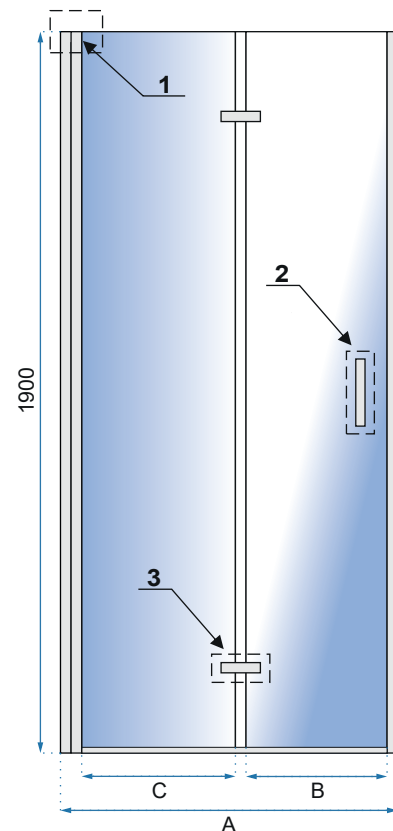

1. Adapter przyścienny

2. Klamka

3. Zawiasy

Model	Kod produktu	Kod EAN	A /zakres regulacji na profilach/	B /szerokość szyby drzwi/	C /szerokość szyby drzwi/	Szerokość wejścia	Waga netto /bez opakowania/	Waga brutto /z opakowaniem/
Molier Ch. 80x190	REA-K6367	5902557357314	800-820 mm	340 mm	355 mm	700 mm	23 kg	25 kg
Molier Ch. 90x190	REA-K8539	5902557357321	900-920 mm	390 mm	405 mm	800 mm	26 kg	28 kg
Molier Ch. 100x190	REA-K6371	5902557357338	1000-1020 mm	440 mm	455 mm	900 mm	29 kg	31 kg