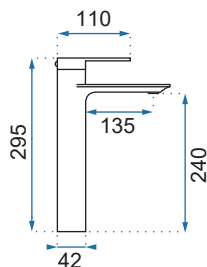

STORM CZARNA

Model		Storm Czarna Niska	Storm Czarna Wysoka
Kod produktu		REA-B9986	REA-B9988
Kod EAN		5902557369072	5902557369096
Waga	netto /bez opakowania/	0,8 kg	1,5 kg
	brutto /z opakowaniem/	1,0 kg	1,7 kg
Rodzaj		umywalkowa	
Wysokość baterii		150 mm	295 mm
Kolor		czarny matowy	
Głowica		ceramiczna z mieszaczem	
Materiał		korpus mosiężny, warstwa wierzchnia - galwanotechnika	
Właściwości		nieruchoma wylewka	
Perlator		napowietrzający	
Podłączenie		3/8 cala	
W komplecie		wężyki przyłączeniowe, śruby montażowe, uszczelki	
Montaż		na umywalkę lub blat