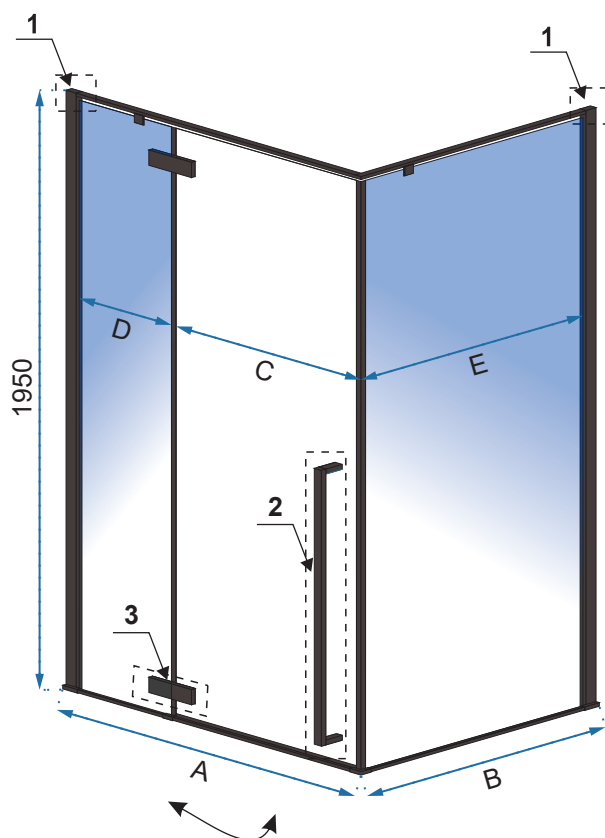

**Easy
Clean**

Rozmiar	80x100	90x90	90x120
Kod produktu	REA-K6950	REA-K6318	REA-K3214
Kod EAN	5902557333271	5902557342174	5902557354603
Waga	netto /bez opakowania/	55 kg	55 kg
	brutto /z opakowaniem/	58 kg	58 kg
Rodzaj	narożna		
Grubość szkła	6 mm, hartowane		
Kolor	transparentny		
Drzwi	otwierane, kabina 1-drzwiowa		
Otwieranie	na zewnątrz		
Powłoka	EASY-CLEAN		
Dodatkowe informacje	czarne wykończenia		
Adapter	czarny aluminiowy		
W komplecie	czarny uchwyt, stalowe zawiasy, listwa progowa, uszczelki		
Montaż	na brodziku lub bezpośrednio na posadzce		
Kierunek kabiny	uniwersalny		
Klasa szczelności	pierwsza