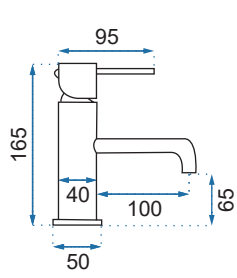

LUNGO ZŁOTA

Model	Lungo Złota Niska	Lungo Złota Wysoka
Kod produktu	REA-B4520	REA-B9409
Kod EAN	5902557350742	5902557342075
Waga	netto /bez opakowania/	1,4 kg
	brutto /z opakowaniem/	1,8 kg
Rodzaj	umywalkowa	
Wysokość baterii	165 mm	280 mm
Kolor	złoty	
Głowica	ceramiczna z mieszaczem	
Materiał	korpus mosiężny, warstwa wierzchnia - system PVD	
Właściwości	nieruchoma wylewka	
Perlator	napowietrzający	
Podłączenie	3/8 cala	
W komplecie	wężyki przyłączeniowe, śruby montażowe, uszczelki	
Montaż	na umywalkę lub blat