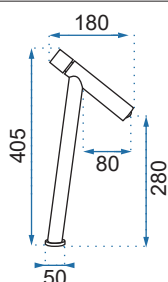

ZEN CZARNA WYSOKA

Kod produktu	REA-B8035	
Kod EAN	5902557338740	
Waga	netto /bez opakowania/	1,2 kg
	brutto /z opakowaniem/	1,4 kg
Rodzaj	umywalkowa	
Wysokość baterii	405 mm	
Kolor	czarny matowy	
Głowica	ceramiczna z mieszczeniem	
Materiał	korpus mosiężny, warstwa wierzchnia - galwanotechnika	
Właściwości	nieruchoma wylewka	
Perlator	napowietrzający	
Podłączenie	3/8 cala	
W komplecie	wężyki przyłączeniowe, śruby montażowe, uszczelki	
Montaż	na blat