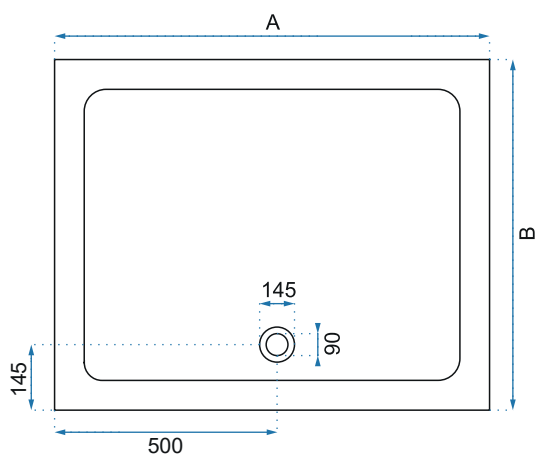

SAVOY WHITE

Model	80x100		
Kod produktu	REA-K5332		
Kod EAN	5902557362769		
Rozmiar	Długość /A/	1000 mm	
	Szerokość /B/	800 mm	
	Wysokość /H/	60 mm	
Waga	netto /bez opakowania/	15 kg	
	brutto /z opakowaniem/	17kg	
Materiał	akryl, gładkie, nieryflowane dno		
Kształt / Kolor	prostokątny / biały		
Odptyw	umieszczony na środku brodzika przy tylnej krawędzi		
W komplecie	syfon czyszczony od góry, 90 mm, chromowany korek		
Kierunek	uniwersalny, brodzik obracalny		