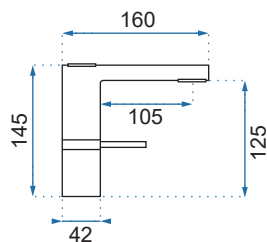

Kod produktu	REA-B2065	
Kod EAN	5902557374557	
Waga	netto /bez opakowania/	1,3 kg
	brutto /z opakowaniem/	1,5 kg
Rodzaj	umywalkowa	
Wysokość baterii	145 mm	
Kolor	czarny matowy	
Głowica	ceramiczna z mieszaczem	
Materiał	korpus mosiężny, warstwa wierzchnia - galwanotechnika	
Właściwości	nieruchoma wylewka	
Perlator	napowietrzający	
Podłączenie	3/8 cala	
W komplecie	wężyki przyłączeniowe, śruby montażowe, uszczelki	
Montaż	na umywalkę lub blat	