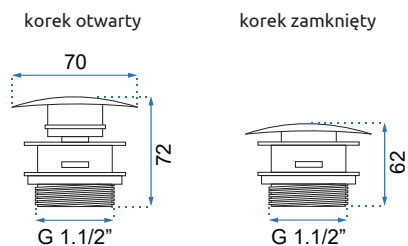

Kod produktu	REA-W2004
Kod EAN	5902557376513
Kształt	okrągły
Rodzaj	wannowy
Materiał	mosiądz
Kolor	złoty
Dodatkowe informacje	zamykany na wcisk