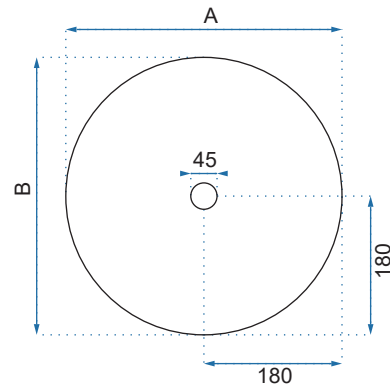

SAMI AJAX SHINY