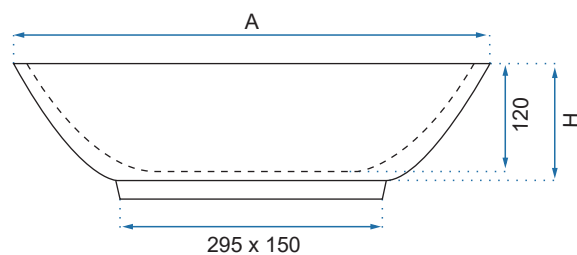

Kod produktu		REA-U4603	
Kod EAN		5902557345106	
Rozmiar	Długość /A/	530 mm	
	Szerokość /B/	330 mm	
	Wysokość /H/	150 mm	
Waga	netto /bez opakowania/	9,5 kg	
	brutto /z opakowaniem/	10,5 kg	
Rodzaj montażu		nablátowa	
Materiał / Kolor		ceramika	biały
Rodzaj umywalki		bez przelewu	
Otwór na baterię		nie	
Dedykowana bateria		ścienna lub montowana na blacie