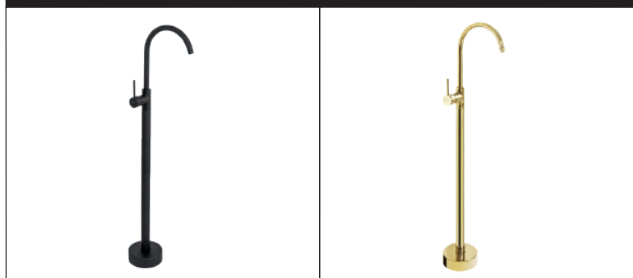

LUNGO ORTIS

Model	Lungo Ortis Czarna	Lungo Ortis Złota
Kod produktu	REA-B4891	REA-B4890
Kod EAN	5902557339037	5902557339020
Waga	netto /bez opakowania/	4,2 kg
	brutto /z opakowaniem/	4,5 kg
Rodzaj	umywalkowa podłogowa	
Wysokość baterii	1100 mm	
Kolor	czarny matowy, złoty	
Głowica	ceramiczna z mieszaczem	
Materiał	korpus mosiężny, warstwa wierzchnia - galwanotechnika, system PVD	
Właściwości	ruchoma wylewka	
Perlator	napowietrzający	
Podłączenie	3/8 cala	
W komplecie	wężyki przyłączeniowe, śruby montażowe, uszczelki	
Montaż	na podłogę