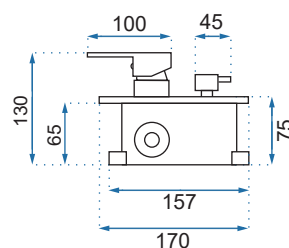

HYPER

Model	Hyper Chrom	Hyper Czarny	Hyper Złoty
Kod produktu	REA-P2000	REA-P2002	REA-P2001
Kod EAN	5902557370733	5902557370757	5902557370740
Waga	netto /bez opakowania/	2,7 kg	
	brutto /z opakowaniem/	3,0 kg	
Rodzaj montażu	ścienny podtynkowy		
Bateria	mieszacz, korpus mosiężny, głowica ceramiczna		
Deszczownica	ABS, chrom/czarna matowa/złota, 250x250 mm		
Materiał	ABS/mosiądz, warstwa wierzchnia - chrom/galwanotechnika/system PVD		
Podłączenie	1/2 cala		
W komplecie	słuchawka ABS, wąż 1500 mm, punktowy uchwyt słuchawki z zasilaniem, box, deszczownica		
Dodatkowe informacje	złącze kulowe umożliwiające dowolne ustawienie deszczownicy		

JACK

Model	Jack Czarny	Jack Złoty
Kod produktu	REA-P7009	REA-P7008
Kod EAN	5902557349203	5902557349197
Waga	netto /bez opakowania/	5 kg
	brutto /z opakowaniem/	7 kg
Rodzaj montażu	ścienny	
Bateria	mieszacz, korpus mosiężny, głowica ceramiczna	
Deszczownica	ABS, czarna matowa/złota, 250x250 mm	
Materiał	ABS/stal, warstwa wierzchnia - galwanotechnika/system PVD	
Podłączenie	1/2 cala	
W komplecie	słuchawka ABS, wąż 1500 mm, deszczownica	
Właściwości	drążek stalowy, system ANTI-CALC	
Dodatkowe informacje	złącze kulowe umożliwiające dowolne ustawienie deszczownicy