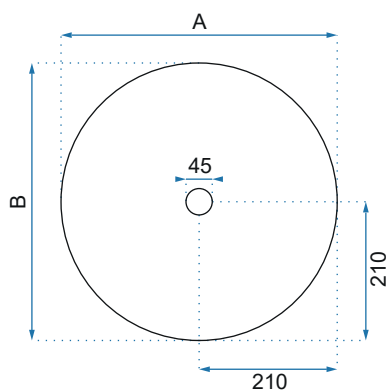

Kod produktu		REA-U6978
Kod EAN		5902557358472
Rozmiar	Długość /A/	420 mm
	Szerokość /B/	420 mm
	Wysokość /H/	160 mm
Waga	netto /bez opakowania/	8,5 kg
	brutto /z opakowaniem/	9,5 kg
Rodzaj montażu		nablátowa
Materiał / Kolor		ceramika złoty / biały
Rodzaj umywalki		bez przelewu
Otwór na baterię		nie
Dedykowana bateria		ścienna lub montowana na blacie