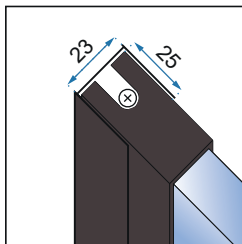

1. Adapter przyścienny