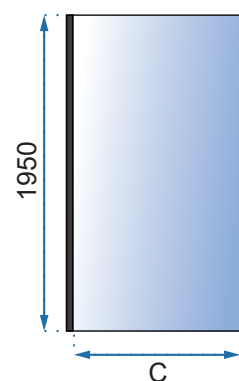

RAPID FOLD BLACK

DRZWI	ŚCIANKA
80x195	80x195
90x195	90x195
100x195	100x195

Rodzaj	narożna
Grubość szkła	6 mm, hartowane
Kolor	transparentny
Drzwi	składane, kabina 1-drzwiowa
Otwieranie	do wewnątrz
Powłoka	EASY-CLEAN
Dodatkowe informacje	czarna rama, czarne wykończenia
Adapter	czarny aluminiowy
W komplecie	czarny uchwyt, uszczelki
Montaż	na brodziku lub bezpośrednio na posadzce
Kierunek kabiny	uniwersalny
Klasa szczelności	pierwsza
Możliwe konfiguracje	kabina składa się z połączenia drzwi oraz ścianek Rapid w dowolnej konfiguracji rozmiarowej

Model	Kod produktu	Kod EAN	Zakres regulacji na profilu	A /szerokość szyby drzwi/	B /szerokość szyby ścianki stałej/	C /szerokość szyby ścianki stałej/	Waga brutto /z opakowaniem/
Rapid Fold B. 80x190 (drzwi)	REA-K6418	5902557342518	785-805 mm	325 mm	325 mm	-	22,5 kg
Rapid Fold B. 90x190 (drzwi)	REA-K6419	5902557342532	885-905 mm	375 mm	375 mm	-	25,5 kg
Rapid Fold B. 100x190 (drzwi)	REA-K6420	5902557342525	985-1005 mm	425 mm	425 mm	-	28,5 kg
Rapid B. 80x190 (ścianka)	REA-K6421	5902557342549	785-795 mm	-	-	730 mm	26 kg
Rapid B. 90x190 (ścianka)	REA-K6422	5902557342556	885-895 mm	-	-	830 mm	29 kg
Rapid B. 100x190 (ścianka)	REA-K6423	5902557342563	985-995 mm	-	-	930 mm	32 kg