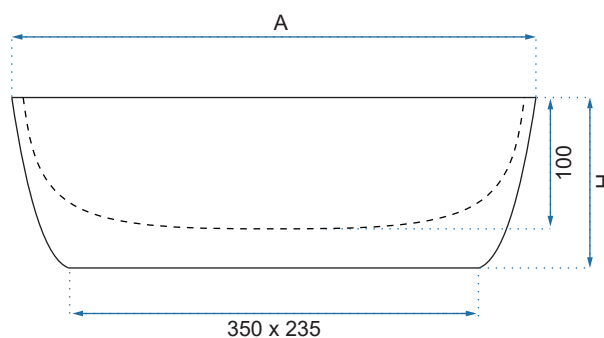

Kod produktu		REA-U8603	
Kod EAN		5902557336142	
Rozmiar	Długość /A/	465 mm	
	Szerokość /B/	330 mm	
	Wysokość /H/	135 mm	
Waga	netto /bez opakowania/	7 kg	
	brutto /z opakowaniem/	8 kg	
Rodzaj montażu		nablátowa	
Materiał / Kolor		ceramika	biały
Rodzaj umywalki		bez przelewu	
Otwór na baterię		nie	
Dedykowana bateria		ścienna lub montowana na blacie