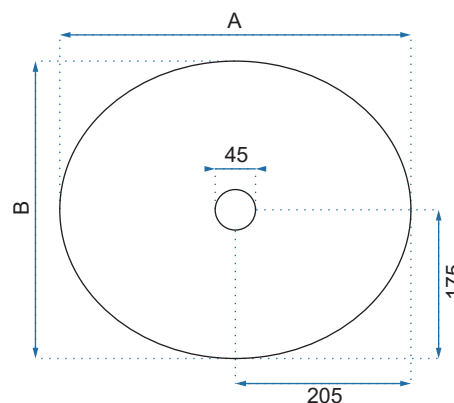

SOFIA TERAZZO

Kod produktu		REA-U6932
Kod EAN		5902557359875
Rozmiar	Długość /A/	410 mm
	Szerokość /B/	345 mm
	Wysokość /H/	150 mm
Waga	netto /bez opakowania/	5,5 kg
	brutto /z opakowaniem/	6,5 kg
Rodzaj montażu		nablátowa
Materiał / Kolor		ceramika lastryko
Rodzaj umywalki		bez przelewu
Otwór na baterię		nie
Dedykowana bateria		ścienna lub montowana na blacie