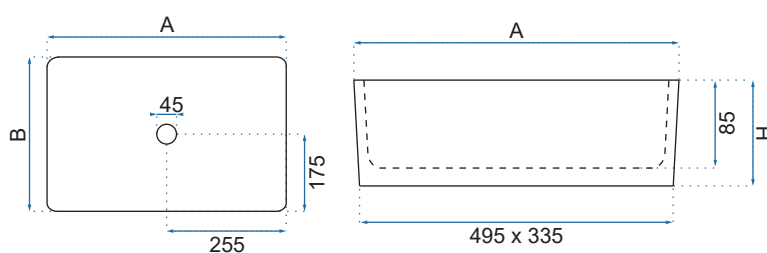

AVIA BLACK MATT