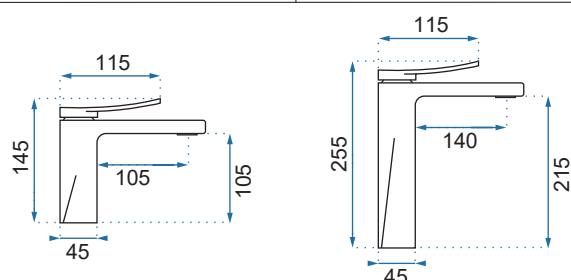

SOUL CHROM

Model	Soul Chrom Niska	Soul Chrom Wysoka
Kod produktu	REA-B9990	REA-B9992
Kod EAN	5902557369119	5902557369133
Waga	netto /bez opakowania/	1,3 kg
	brutto /z opakowaniem/	1,5 kg
Rodzaj	umywalkowa	
Wysokość baterii	145 mm	255 mm
Kolor	chrom	
Głowica	ceramiczna z mieszaczem	
Materiał	korpus mosiężny, warstwa wierzchnia - chrom	
Właściwości	nieruchoma wylewka	
Perlator	napowietrzający	
Podłączenie	3/8 cala	
W komplecie	wężyki przyłączeniowe, śruby montażowe, uszczelki	
Montaż	na umywalkę lub blat