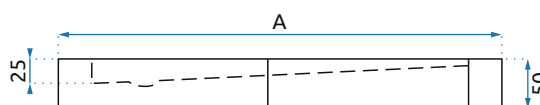

Model	80x80	90x90	
Kod produktu	REA-K8544	REA-K6522	
Kod EAN	5902557360215	5902557360208	
Rozmiar	Długość /A/	800 mm	900 mm
	Szerokość /B/	800 mm	900 mm
	Wysokość /H/	50 mm	50 mm
Waga	netto /bez opakowania/	21,5 kg	29,5 kg
	brutto /z opakowaniem/	23,5 kg	31,5 kg
Materiał	akryl, gładkie, nieryflowane dno		
Kształt / Kolor	pięciokątny / biały		
Odptyw	umieszczony w narożniku brodzika		
W komplecie	syfon czyszczony od góry, 90 mm, chromowany korek		
Kierunek	uniwersalny, brodzik obracalny