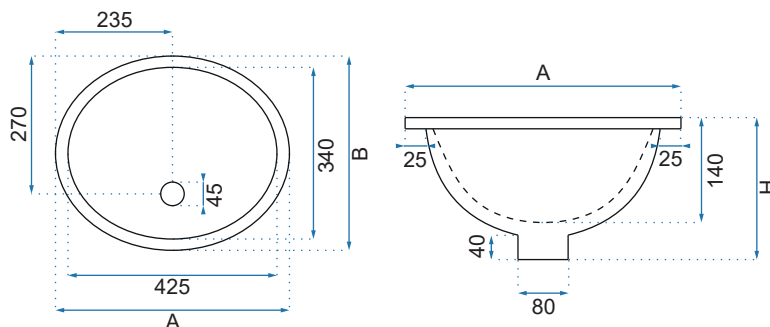

NEL

Kod produktu		REA-U6330
Kod EAN		5902557356683
Rozmiar	Długość /A/	475 mm
	Szerokość /B/	390 mm
	Wysokość /H/	200 mm
Waga	netto /bez opakowania/	7 kg
	brutto /z opakowaniem/	8 kg
Rodzaj montażu		podblatowa
Materiał / Kolor		ceramika biały
Rodzaj umywalki		z przelewem
Otwór na baterię		nie
Dedykowana bateria		ścienna lub montowana na blacie

NEL BLACK

Model		Kod produktu	Kod EAN
Nel Black		REA-U1023	5902557356706
Nel Gold		REA-U6331	5902557356690
Rozmiar	Długość /A/	475 mm	
	Szerokość /B/	390 mm	
	Wysokość /H/	200 mm	
Waga	netto /bez opakowania/	7 kg	
	brutto /z opakowaniem/	8 kg	
Rodzaj montażu / Materiał		podblatowa / ceramika	
Rodzaj umywalki		z przelewem	
Otwór na baterię		nie	
Dedykowana bateria		ścienna lub montowana na blacie	

NEL GOLD