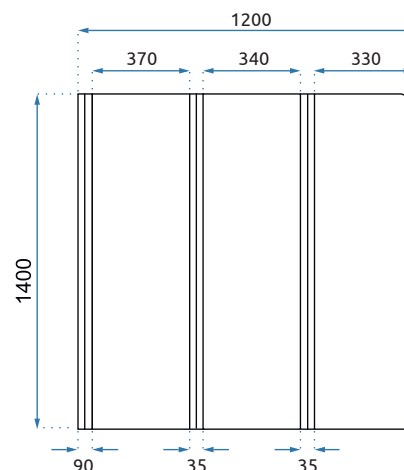

Kod produktu	REA-W0301	
Kod EAN	5902557313273	
Rozmiar	Wysokość	1400 mm
	Szerokość	1200 mm
Waga	netto /bez opakowania/	23 kg
	brutto /z opakowaniem/	25 kg
Rodzaj	3-skrzydłowy, ruchomy	
Kolor	transparentny	
Grubość szkła	5 mm, hartowane	
Składany	do wewnątrz / na zewnątrz	
W komplecie	dolna uszczelka	
Kierunek montażu	pravo lub lewo stronny