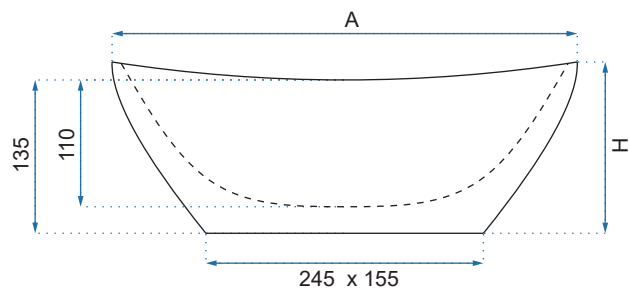

SOFIA TERAZZO

Kod produktu		REA-U6932
Kod EAN		5902557359875
Rozmiar	Długość /A/	410 mm
	Szerokość /B/	345 mm
	Wysokość /H/	150 mm
Waga	netto /bez opakowania/	5,5 kg
	brutto /z opakowaniem/	6,5 kg
Rodzaj montażu		nablátowa
Materiał / Kolor		ceramika lastryko
Rodzaj umywalki		bez przelewu
Otwór na baterię		nie
Dedykowana bateria		ścienna lub montowana na blacie