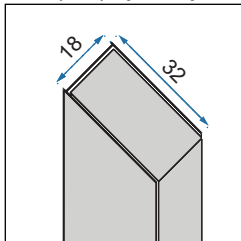

1. Adapter przyścienny