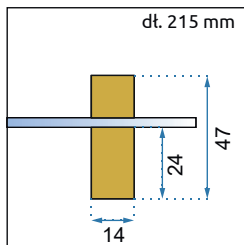

HUGO GOLD BRUSH

80x80

90x90

100x100

**Easy
Clean**

Rozmiar	80x80	90x90	100x100	
Kod produktu	REA-K6608	REA-K6609	REA-K6605	
Kod EAN	5902557376667	5902557376674	5902557376681	
Waga	netto /bez opakowania/	49 kg	55 kg	61 kg
	brutto /z opakowaniem/	51 kg	57 kg	63 kg
Rodzaj	narożna			
Grubość szkła	6 mm, hartowane			
Kolor	transparentny			
Drzwi	otwierane, kabina 2-drzwiowa			
Otwieranie	na zewnątrz			
Powłoka	EASY-CLEAN			
Dodatkowe informacje	złote wykończenia			
Adapter	złoty aluminiowy			
W komplecie	złoty uchwyt, zawiasy, listwa progowa, uszczelki			
Montaż	na brodziku lub bezpośrednio na posadzce			
Kierunek kabiny	uniwersalny			

2. Klamka

Model	A /zakres regulacji na profilu/	B /szerokość szyby drzwi/	C /szerokość szyby ścianki stałej/	Wysokość kabiny	Szerokość wejścia
Hugo Gold Brush 80x80	765-780 mm	500 mm	215 mm	2005 mm	710 mm
Hugo Gold Brush 90x90	865-880 mm	600 mm	215 mm	2005 mm	850 mm
Hugo Gold Brush 100x100	965-980 mm	600 mm	315 mm	2005 mm	850 mm