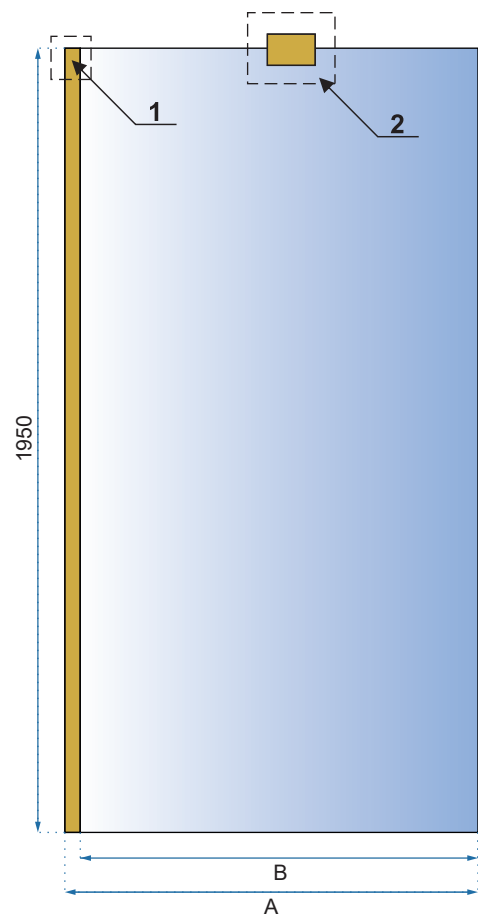

AERO GOLD

80x195

90x195

100x195

110x195

120x195

**Easy
Clean**

Rodzaj	ścianka stała
Grubość szkła	8 mm, hartowane
Kolor szkła	transparentny
Wspornik dolny	punktowy, metalowy element stabilizujący
Wspornik górny	prostokątny, przegubowy
Powłoka	EASY-CLEAN
Dodatkowe informacje	złote wykończenia
Adapter	złoty aluminiowy
Montaż	na brodziku lub bezpośrednio na posadzce
Kierunek	uniwersalny
Możliwe konfiguracje	możliwość montażu do ściany i sufitu