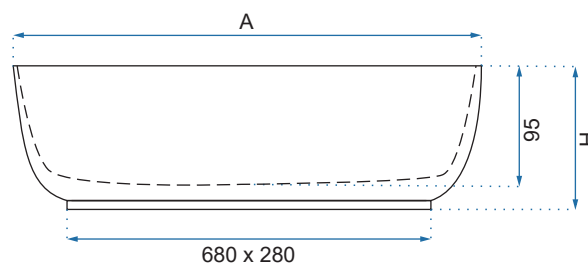

AURA 61

Model		Kod produktu	Kod EAN
Aura 61		REA-U7900	5902557340415
Aura 61 Marmo Shiny		REA-U8003	5902557377466
Rozmiar	Długość /A/	605 mm	
	Szerokość /B/	405 mm	
	Wysokość /H/	135 mm	
Waga	netto /bez opakowania/	13 kg	
	brutto /z opakowaniem/	14 kg	
Rodzaj montażu / Materiał		nablátowa / ceramika	
Rodzaj umywalki		bez przelewu	
Otwór na baterię		tak	
Dedykowana bateria		montowana na umywalce	

AURA 61 MARMO SHINY

AURA 81

Kod produktu		REA-U2541	
Kod EAN		5902557370122	
Rozmiar	Długość /A/	810 mm	
	Szerokość /B/	410 mm	
	Wysokość /H/	140 mm	
Waga	netto /bez opakowania/	14 kg	
	brutto /z opakowaniem/	15 kg	
Rodzaj montażu		nablátowa	
Materiał / Kolor		ceramika	biały
Rodzaj umywalki		bez przelewu	
Otwór na baterię		tak	
Dedykowana bateria		montowana na umywalce