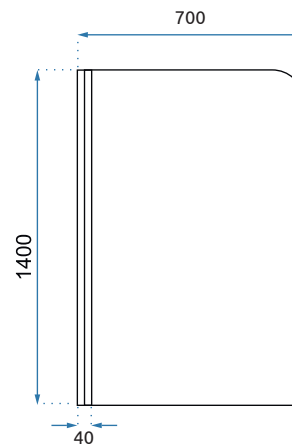

TOPAZ 70 CHROM

Model		70 x 140
Kod produktu		REA-W0087
Kod EAN		5902557313259
Rozmiar	Wysokość	1400 mm
	Szerokość	700 mm
Waga	netto /bez opakowania/	13 kg
	brutto /z opakowaniem/	15 kg
Rodzaj		1-skrzydłowy, ruchomy
Kolor		transparentny
Grubość szkła		5 mm, hartowane
Składany		do wewnątrz / na zewnątrz
W komplecie		dolna uszczelka
Kierunek montażu		pravo lub lewo stronny