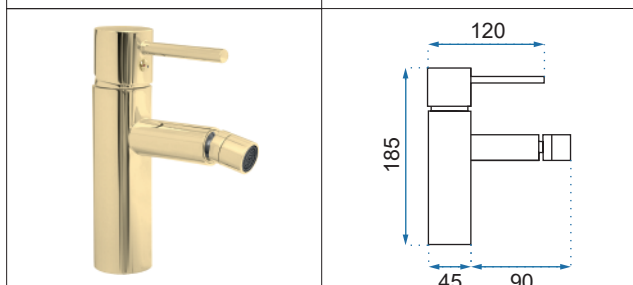

TESS

Model	Tess Chrom	Tess Czarna	Tess Żłota
Kod produktu	REA-B8805	REA-B5006	REA-B8807
Kod EAN	5902557330232	5902557345113	5902557349500
Waga	netto /bez opakowania/	1,8 kg	
	brutto /z opakowaniem/	2,0 kg	
Rodzaj	bidetowa		
Wysokość baterii	185 mm		
Kolor	chrom, czarny matowy, złoty		
Głowica	ceramiczna z mieszaczem		
Materiał	korpus mosiężny, warstwa wierzchnia - chrom, galwanotechnika, system PVD		
Właściwości	ruchoma wylewka		
Perlator	funkcyjny, napowietrzający		
Podłączenie	3/8 cala		
W komplecie	wężyki przyłączeniowe, śruby montażowe, uszczelki		
Montaż	na bidet