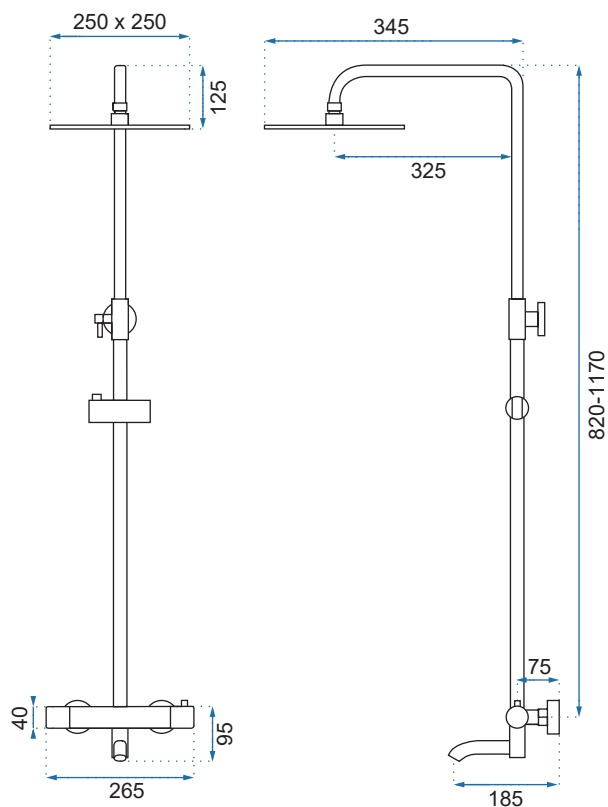

LUNGO

Model	Lungo Chrom	Lungo Czarny
Kod produktu	REA-P6607	REA-P4113
Kod EAN	5902557377817	5902557349722
Waga	netto /bez opakowania/	5 kg
	brutto /z opakowaniem/	7 kg
Rodzaj montażu	ścienny	
Bateria	termostat, korpus mosiężny, głowica ceramiczna	
Wymiary	820-1170x265 mm	
Deszczownica	stalowa, chrom/czarna matowa, średnica 250 mm	
Materiał	stal, warstwa wierzchnia - chrom/galwanotechnika	
Podłączenie	1/2 cala	
W komplecie	słuchawka ABS, wąż 1500 mm, deszczownica	
Dodatkowe informacje	złącze kulowe umożliwiające dowolne ustawienie deszczownicy