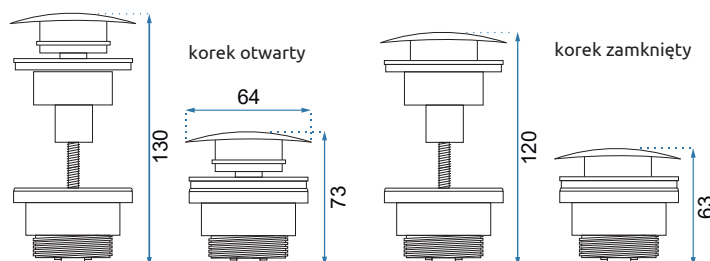

Kod produktu	REA-A6000
Kod EAN	5902557375325
Przelew	uniwersalny
Kształt	okrągły
Rodzaj	umywalkowy
Materiał	mosiądz
Kolor	nikiel
Dodatkowe informacje	zamykany na wcisk