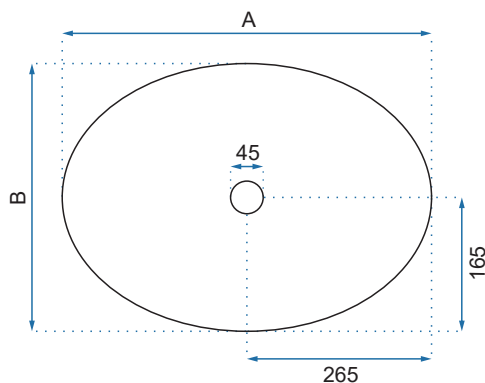

Kod produktu		REA-U4603	
Kod EAN		5902557345106	
Rozmiar	Długość /A/	530 mm	
	Szerokość /B/	330 mm	
	Wysokość /H/	150 mm	
Waga	netto /bez opakowania/	9,5 kg	
	brutto /z opakowaniem/	10,5 kg	
Rodzaj montażu		nablátowa	
Materiał / Kolor		ceramika	biały
Rodzaj umywalki		bez przelewu	
Otwór na baterię		nie	
Dedykowana bateria		ścienna lub montowana na blacie