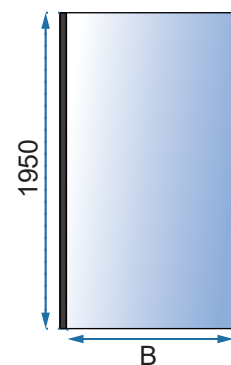

RAPID SWING BLACK

DRZWI	ŚCIANKA
70x195	80x195
80x195	90x195
90x195	100x195
100x195	

Rodzaj	narożna
Grubość szkła	6 mm, hartowane
Kolor	transparentny
Drzwi	otwierane, kabina 1-drzwiowa
Otwieranie	na zewnątrz i do wewnątrz
Powłoka	EASY-CLEAN
Adapter	czarny aluminiowy
W komplecie	czarny uchwyt, listwa progowa, uszczelki
Montaż	na brodziku lub bezpośrednio na posadzce
Kierunek kabiny	uniwersalny
Klasa szczelności	pierwsza
Możliwe konfiguracje	kabina składa się z połączenia drzwi oraz ścianek Rapid w dowolnej konfiguracji rozmiarowej

Model	Kod produktu	Kod EAN	Zakres regulacji na profilu	A /szerokość szyby drzwi/	B /szerokość szyby ścianki stałej/	Waga brutto /z opakowaniem/
Rapid Swing Black 70x190 (drzwi)	REA-K6407	5902557342419	685-705 mm	630 mm	-	24 kg
Rapid Swing Black 80x190 (drzwi)	REA-K6408	5902557342426	785-805 mm	730 mm	-	27 kg
Rapid Swing Black 90x190 (drzwi)	REA-K6409	5902557342433	885-905 mm	830 mm	-	30 kg
Rapid Swing Black 100x190 (drzwi)	REA-K6410	5902557342440	985-1005 mm	930 mm	-	33 kg
Rapid Black 80x190 (ścianka)	REA-K6421	5902557342549	785-795 mm	-	730 mm	26 kg
Rapid Black 90x190 (ścianka)	REA-K6422	5902557342556	885-895 mm	-	830 mm	29 kg
Rapid Black 100x190 (ścianka)	REA-K6423	5902557342563	985-995 mm	-	930 mm	32 kg