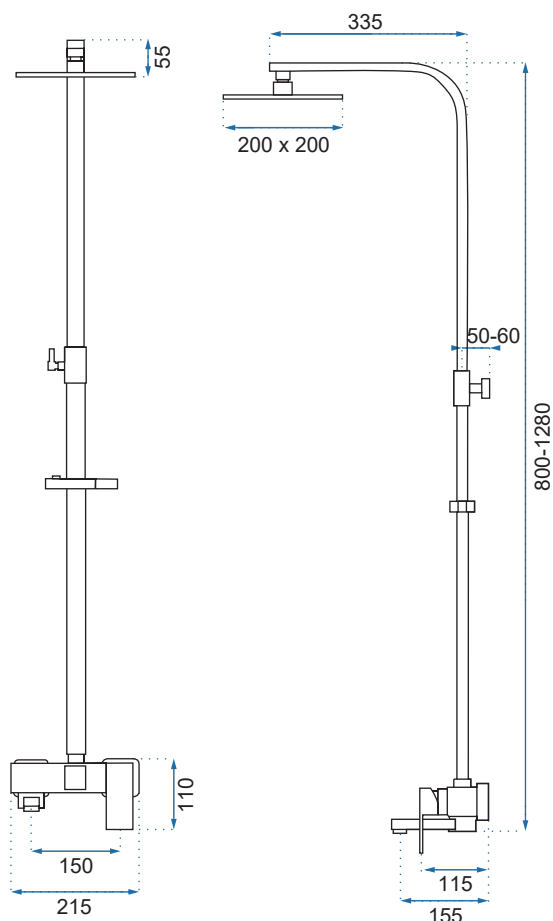

FORT CZARNY

Kod produktu	REA-P9861	
Kod EAN	5902557341948	
Waga	netto /bez opakowania/	4,5 kg
	brutto /z opakowaniem/	5,5 kg
Rodzaj montażu	ścienny	
Bateria	mieszacz, korpus mosiężny, głowica ceramiczna	
Wymiary	800-1280x215 mm	
Deszczownica	stalowa, czarna matowa, 200x200 mm	
Materiał	ABS/stal, warstwa wierzchnia - galwanotechnika	
Podłączenie	1/2 cala	
W komplecie	słuchawka ABS, wąż 1500 mm, deszczownica	
Właściwości	drążek stalowy, system ANTI-CALC	
Dodatkowe informacje	złącze kulowe umożliwiające dowolne ustawienie deszczownicy	

HASS

Model	Hass Czarny	Hass Złoty Szczotkowany
Kod produktu	REA-B9968	REA-B9972
Kod EAN	5902557369300	5902557369348
Waga	netto /bez opakowania/	3,7 kg
	brutto /z opakowaniem/	4,0 kg
Rodzaj montażu	ścienny	
Bateria	mieszacz, korpus mosiężny, głowica ceramiczna	
Deszczownica	ABS, czarna matowa/złota szczotkowana, 265x195 mm	
Materiał	ABS/mosiądz, warstwa wierzchnia - galwanotechnika/system PVD	
Podłączenie	1/2 cala	
W komplecie	słuchawka ABS, wąż 1500 mm, deszczownica	
Właściwości	drążek mosiężny, system ANTI-CALC	
Dodatkowe informacje	złącze kulowe umożliwiające dowolne ustawienie deszczownicy