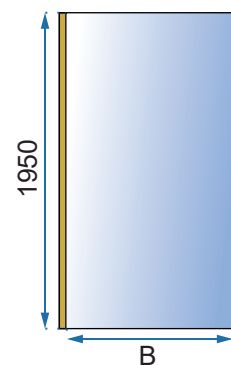

RAPID SWING GOLD

DRZWI	ŚCIANKA
90x195	80x195
100x195	90x195
	100x195

Rodzaj	narożna
Grubość szkła	6 mm, hartowane
Kolor	transparentny
Drzwi	otwierane, kabina 1-drzwiowa
Otwieranie	na zewnątrz i do wewnątrz
Powłoka	EASY-CLEAN
Adapter	złoty aluminiowy
W komplecie	złoty uchwyt, listwa progowa, uszczelki
Montaż	na brodziku lub bezpośrednio na posadzce
Kierunek kabiny	uniwersalny
Klasa szczelności	pierwsza
Możliwe konfiguracje	kabina składa się z połączenia drzwi oraz ścianek Rapid w dowolnej konfiguracji rozmiarowej

Model	Kod produktu	Kod EAN	Zakres regulacji na profilu	A /szerokość szyby drzwi/	B /szerokość szyby ścianki stałej/	Waga brutto /z opakowaniem/
Rapid Swing Gold 90x190 (drzwi)	REA-K5618	5902557377107	885-905 mm	830 mm	-	30 kg
Rapid Swing Gold 100x190 (drzwi)	REA-K5619	5902557377114	985-1005 mm	930 mm	-	33 kg
Rapid Gold 80x190 (ścianka)	REA-K5621	5902557377121	785-795 mm	-	730 mm	26 kg
Rapid Gold 90x190 (ścianka)	REA-K5624	5902557377138	885-895 mm	-	830 mm	29 kg
Rapid Gold 100x190 (ścianka)	REA-K5625	5902557377145	985-995 mm	-	930 mm	32 kg