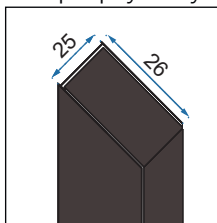

1. Adapter przyścienny