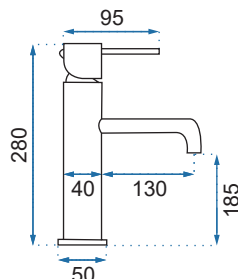

LUNGO BIAŁA

Model	Lungo Biała Niska	Lungo Biała Wysoka
Kod produktu	REA-B4401	REA-B4400
Kod EAN	5902557369911	5902557369928
Waga	netto /bez opakowania/	1,4 kg
	brutto /z opakowaniem/	1,8 kg
Rodzaj	umywalkowa	
Wysokość baterii	165 mm	280 mm
Kolor	biały	
Głowica	ceramiczna z mieszaczem	
Materiał	korpus mosiężny, warstwa wierzchnia - galwanotechnika	
Właściwości	nieruchoma wylewka	
Perlator	napowietrzający	
Podłączenie	3/8 cala	
W komplecie	wężyki przyłączeniowe, śruby montażowe, uszczelki	
Montaż	na umywalkę lub blat