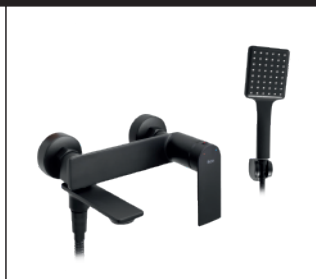

STORM

Model	Storm Chrom	Storm Czarna	Storm Złota
Kod produktu	REA-B6204	REA-B9989	REA-B9985
Kod EAN	5902557373673	5902557369102	5902557369065
Waga	netto /bez opakowania/	1,3 kg	
	brutto /z opakowaniem/	1,5 kg	
Rodzaj	wannowa		
Kolor	chrom, czarny matowy, złoty		
Głowica	ceramiczna z mieszaczem		
Materiał	korpus mosiężny, warstwa wierzchnia - chrom, galwanotechnika, system PVD		
Właściwości	ruchoma wylewka		
Perlator	napowietrzający		
Podłączenie	1/2 cala		
W komplecie	słuchawka ABS, uchwyt na słuchawkę, wąż 1500 mm		
Montaż	na ścianę