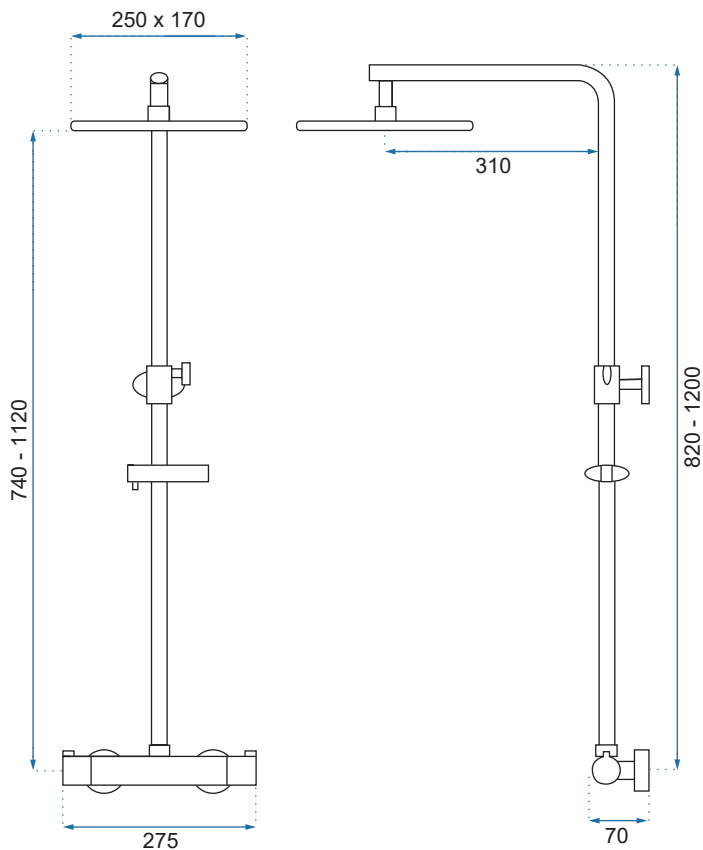

ROB

Model	Rob Złoty Szczotkowany	Rob Złoty
Kod produktu	REA-P6623	REA-P6625
Kod EAN	5902557377985	5902557377961
Waga	netto /bez opakowania/	5,5 kg
	brutto /z opakowaniem/	6 kg
Rodzaj montażu	ścienny	
Bateria	termostat, korpus mosiężny, głowica ceramiczna	
Deszczownica	ABS, złota szczotkowana/złota, rozmiar 300x200 mm	
Materiał	ABS/mosiądz, warstwa wierzchnia - system PVD	
Podłączenie	1/2 cala	
W komplecie	słuchawka ABS, wąż 1500 mm, deszczownica	
Właściwości	dźwignia mosiężna, system ANTI-CALC, wyświetlacz	
Dodatkowe informacje	złącze kulowe umożliwiające dowolne ustawienie deszczownicy	

TOM

Model	Tom Chrom	Tom Czarny	Tom Złoty
Kod produktu	REA-P7100	REA-P7101	REA-P7102
Kod EAN	5902557375127	5902557375141	5902557375134
Waga	netto /bez opakowania/	4,2 kg	
	brutto /z opakowaniem/	4,5 kg	
Rodzaj montażu	ścienny		
Bateria	termostat, korpus mosiężny, głowica ceramiczna		
Deszczownica	ABS, chrom/czarna matowa/złota, 250 x 170 mm		
Materiał	ABS/mosiądz, warstwa wierzchnia - chrom/galwanotechnika/system PVD		
Podłączenie	1/2 cala		
W komplecie	słuchawka ABS, wąż 1500 mm, deszczownica		
Właściwości	dźwignia mosiężna, system ANTI-CALC		
Dodatkowe informacje	złącze kulowe umożliwiające dowolne ustawienie deszczownicy