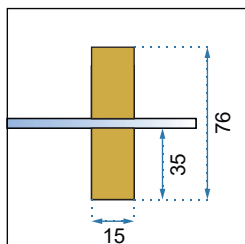

RAPID SLIDE GOLD

100x195

110x195

120x195

130x195

140x195

150x195

Grubość szkła	6 mm, hartowane
Kolor	transparentny
Drzwi	1-skrzydłowe, przesuwne, rolki górne
Otwieranie	drzwi przesuwne
Powłoka	EASY-CLEAN
Dodatkowe informacje	złote wykończenia
Adapter	złoty aluminiowy
W komplecie	złoty uchwyt, rolki jezdne, uszczelki
Montaż	na brodziku lub bezpośrednio na posadzce
Kierunek drzwi	uniwersalny
Możliwe konfiguracje	możliwość zastosowania złotego adaptera poszerzającego REA-K772

2. Klamka

Model	Kod produktu	Kod EAN	A /zakres regulacji na profilach/	B /szerokość szyby drzwi/	C /szerokość szyby ścianki stałej/	Szerokość wejścia	Waga netto /bez opakowania/	Waga brutto /z opakowaniem/
Rapid Slide G. 100x195	REA-K5611	5902557377046	990-1010 mm	510 mm	435 mm	425 mm	33 kg	35 kg
Rapid Slide G. 110x195	REA-K5613	5902557377053	1090-1110 mm	560 mm	485 mm	475 mm	35,5 kg	37,5 kg
Rapid Slide G. 120x195	REA-K5614	5902557377060	1190-1210 mm	610 mm	535 mm	525 mm	38,5 kg	40,5 kg
Rapid Slide G. 130x195	REA-K5615	5902557377077	1290-1310 mm	660 mm	585 mm	575 mm	41,5 kg	43,5 kg
Rapid Slide G. 140x195	REA-K5616	5902557377084	1390-1410 mm	660 mm	685 mm	575 mm	44,5 kg	46,5 kg
Rapid Slide G. 150x195	REA-K5617	5902557377091	1490-1510 mm	660 mm	785 mm	575 mm	47,5 kg	49,5 kg