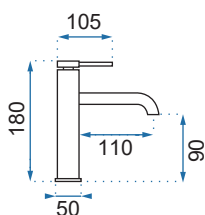

Model	Spot Czarna Niska	Spot Czarna Wysoka
Kod produktu	REA-B2012	REA-B2013
Kod EAN	5902557370238	5902557370245
Waga	netto /bez opakowania/	0,8 kg
	brutto /z opakowaniem/	1,0 kg
Rodzaj	umywalkowa	
Wysokość baterii	180 mm	280 mm
Kolor	czarny matowy	
Głowica	ceramiczna z mieszaczem	
Materiał	korpus mosiężny, warstwa wierzchnia - galwanotechnika	
Właściwości	nieruchoma wylewka	
Perlator	napowietrzający	
Podłączenie	3/8 cala	
W komplecie	wężyki przyłączeniowe, śruby montażowe, uszczelki	
Montaż	na umywalkę lub blat