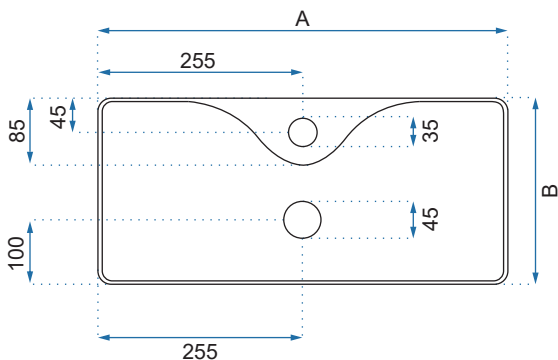

Kod produktu		REA-U0699	
Kod EAN		5902557352371	
Rozmiar	Długość /A/	505 mm	
	Szerokość /B/	250 mm	
	Wysokość /H/	140 mm	
Waga	netto /bez opakowania/	5 kg	
	brutto /z opakowaniem/	6 kg	
Rodzaj montażu		nablátowa	
Materiał / Kolor		ceramika	biały
Rodzaj umywalki		bez przelewu	
Otwór na baterię		tak	
Dedykowana bateria		montowana na umywalce