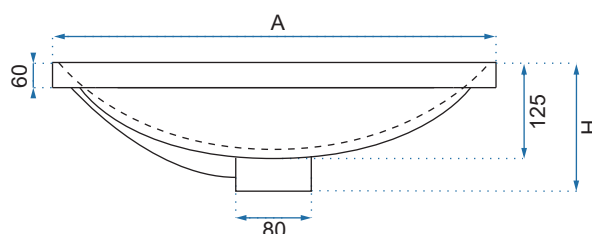

Kod produktu		REA-U8700	
Kod EAN		5902557337439	
Rozmiar	Długość /A/	615 mm	
	Szerokość /B/	420 mm	
	Wysokość /H/	170 mm	
Waga	netto /bez opakowania/	12 kg	
	brutto /z opakowaniem/	13 kg	
Rodzaj montażu		nablátowa / wpuszczana	
Materiał / Kolor		ceramiczna	biały
Rodzaj umywalki		z przelewem	
Otwór na baterię		nie	
Dedykowana bateria		ścienna lub montowana na blacie