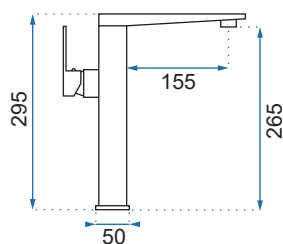

LEVI

Model	Levi Czarna Wysoka	Levi Złota Wysoka
Kod produktu	REA-B5136	REA-B5137
Kod EAN	5902557375257	5902557375264
Waga	netto /bez opakowania/	2,3 kg
	brutto /z opakowaniem/	2,5 kg
Rodzaj	umywalkowa	
Wysokość baterii	295 mm	
Kolor	czarny matowy, złoty	
Głowica	ceramiczna z mieszaczem	
Materiał	korpus mosiężny, warstwa wierzchnia - galwanotechnika, system PVD	
Właściwości	ruchoma wylewka	
Perlator	napowietrzający	
Podłączenie	3/8 cala	
W komplecie	wężyki przyłączeniowe, śruby montażowe, uszczelki	
Montaż	na blat