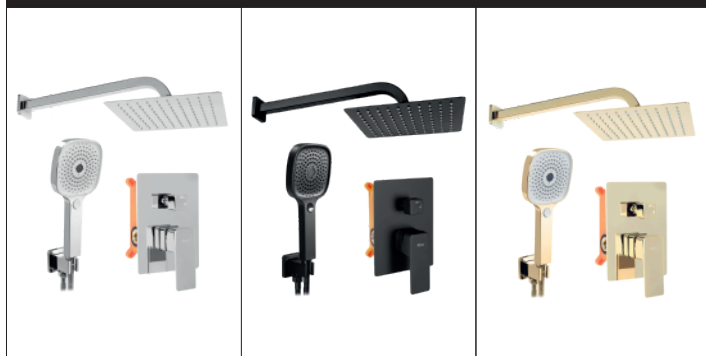

ORIX

Model	Orix Chrom	Orix Czarny	Orix Złoty
Kod produktu	REA-P8463	REA-P8465	REA-P8464
Kod EAN	5902557369652	5902557369669	5902557369676
Waga	netto /bez opakowania/	4,2 kg	
	brutto /z opakowaniem/	4,5 kg	
Rodzaj montażu	ścienny podtynkowy		
Bateria	mieszacz, korpus mosiężny, głowica ceramiczna		
Deszczownica	ABS, chrom/czarna matowa/złota, średnica 250 mm		
Materiał	ABS/mosiądz, warstwa wierzchnia - chrom/galwanotechnika/system PVD		
Podłączenie	1/2 cala		
W komplecie	słuchawka ABS, wąż 1500 mm, punktowy uchwyt słuchawki z zasilaniem, box, deszczownica		
Dodatkowe informacje	złącze kulowe umożliwiające dowolne ustawienie deszczownicy