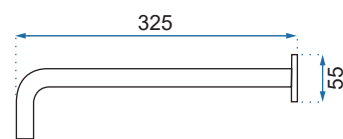

HYPER

Model	Hyper Chrom	Hyper Czarny	Hyper Złoty
Kod produktu	REA-P2000	REA-P2002	REA-P2001
Kod EAN	5902557370733	5902557370757	5902557370740
Waga	netto /bez opakowania/	2,7 kg	
	brutto /z opakowaniem/	3,0 kg	
Rodzaj montażu	ścienny podtynkowy		
Bateria	mieszacz, korpus mosiężny, głowica ceramiczna		
Deszczownica	ABS, chrom/czarna matowa/złota, 250x250 mm		
Materiał	ABS/mosiądz, warstwa wierzchnia - chrom/galwanotechnika/system PVD		
Podłączenie	1/2 cala		
W komplecie	słuchawka ABS, wąż 1500 mm, punktowy uchwyt słuchawki z zasilaniem, box, deszczownica		
Dodatkowe informacje	złącze kulowe umożliwiające dowolne ustawienie deszczownicy		

JACK

Model	Jack Czarny	Jack Złoty
Kod produktu	REA-P7009	REA-P7008
Kod EAN	5902557349203	5902557349197
Waga	netto /bez opakowania/	5 kg
	brutto /z opakowaniem/	7 kg
Rodzaj montażu	ścienny	
Bateria	mieszacz, korpus mosiężny, głowica ceramiczna	
Deszczownica	ABS, czarna matowa/złota, 250x250 mm	
Materiał	ABS/stal, warstwa wierzchnia - galwanotechnika/system PVD	
Podłączenie	1/2 cala	
W komplecie	słuchawka ABS, wąż 1500 mm, deszczownica	
Właściwości	drążek stalowy, system ANTI-CALC	
Dodatkowe informacje	złącze kulowe umożliwiające dowolne ustawienie deszczownicy