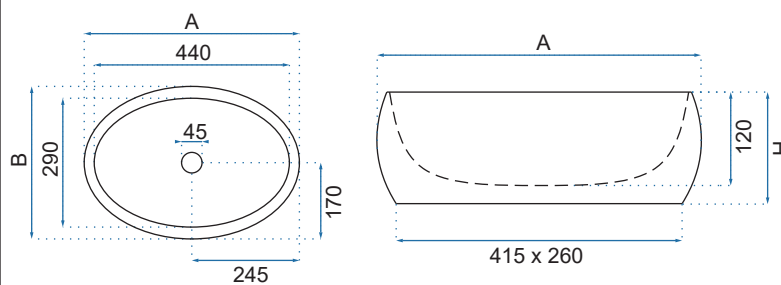

LINDA BLACK