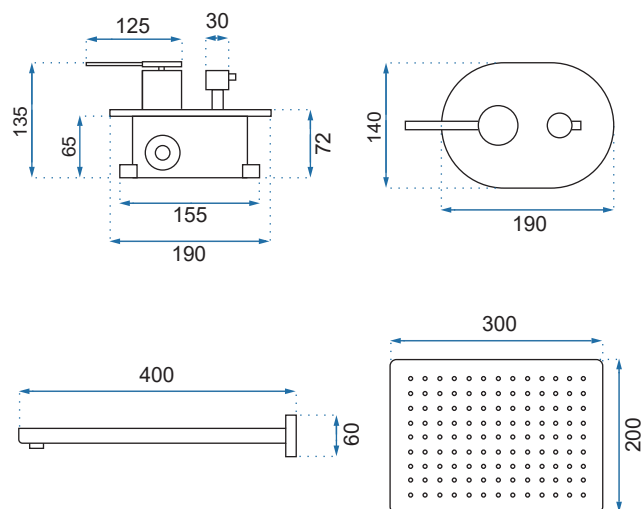

ORIX

Model	Orix Chrom	Orix Czarny	Orix Złoty
Kod produktu	REA-P8463	REA-P8465	REA-P8464
Kod EAN	5902557369652	5902557369669	5902557369676
Waga	netto /bez opakowania/	4,2 kg	
	brutto /z opakowaniem/	4,5 kg	
Rodzaj montażu	ścienny podtynkowy		
Bateria	mieszacz, korpus mosiężny, głowica ceramiczna		
Deszczownica	ABS, chrom/czarna matowa/złota, średnica 250 mm		
Materiał	ABS/mosiądz, warstwa wierzchnia - chrom/galwanotechnika/system PVD		
Podłączenie	1/2 cala		
W komplecie	słuchawka ABS, wąż 1500 mm, punktowy uchwyt słuchawki z zasilaniem, box, deszczownica		
Dodatkowe informacje	złącze kulowe umożliwiające dowolne ustawienie deszczownicy		

OVAL

Model	Oval Chrom	Oval Czarny	Oval Złoty
Kod produktu	REA-P8415	REA-P8467	REA-P8466
Kod EAN	5902557369881	5902557369898	5902557369904
Waga	netto /bez opakowania/	4,2 kg	
	brutto /z opakowaniem/	4,5 kg	
Rodzaj montażu	ścienny podtynkowy		
Bateria	mieszacz, korpus mosiężny, głowica ceramiczna		
Deszczownica	ABS, chrom/czarna matowa/złota 300x200 mm		
Materiał	ABS/mosiądz, warstwa wierzchnia - chrom/galwanotechnika/system PVD		
Podłączenie	1/2 cala		
W komplecie	słuchawka ABS, wąż 1500 mm, punktowy uchwyt słuchawki z zasilaniem, box, deszczownica		
Dodatkowe informacje	złącze kulowe umożliwiające dowolne ustawienie deszczownicy