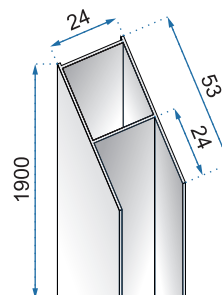

ŁĄCZNIK DO RAMIENIA BLER

Kod produktu	REA-K7635
Rozmiar	50x43x17 mm
Kolor	czarny
Zastosowanie	połączenie dwóch ramion Bler w celu uzyskania kabiny Bler walk-in

ADAPTER POSZERZAJĄCY RAPID/FARGO/SOLAR

Kolor	chrom	czarny	złoty
Kod produktu	REA-K7773	REA-K6351	REA-K7772
Kod EAN	5902557377039	5902557377169	5902557377152
Rozmiar	26x35x1950 mm		
Możliwy montaż	montaż na szerszym lub węższym boku		
Możliwe konfiguracje z drzwiami	Solar, Rapid, Fargo		
Możliwe konfiguracje ze ściankami	Solar, Rapid, Fargo		

ADAPTER POSZERZAJĄCY SLIM

Kolor	chrom	czarny
Kod produktu	REA-K7512	REA-K6000
Kod EAN	5902557341375	5902557359059
Rozmiar	53x24x1900 mm	
Zakres regulacji na profilu	30-45 mm	
Możliwe konfiguracje z drzwiami	Molier	
Możliwe konfiguracje z kabinami	Molier, Fold