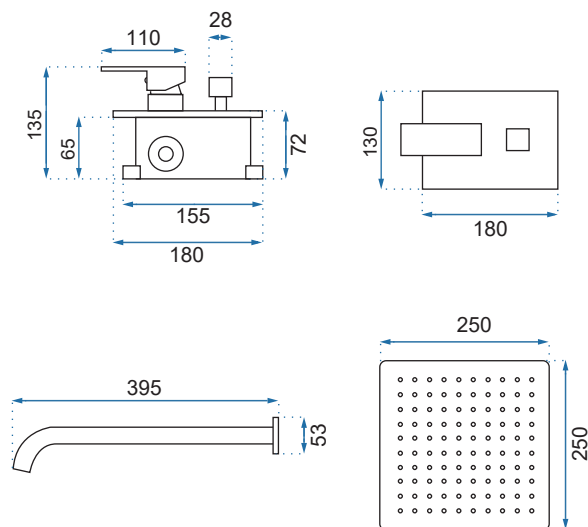

ORIX

Model	Orix Chrom	Orix Czarny	Orix Złoty
Kod produktu	REA-P8463	REA-P8465	REA-P8464
Kod EAN	5902557369652	5902557369669	5902557369676
Waga	netto /bez opakowania/	4,2 kg	
	brutto /z opakowaniem/	4,5 kg	
Rodzaj montażu	ścienny podtynkowy		
Bateria	mieszacz, korpus mosiężny, głowica ceramiczna		
Deszczownica	ABS, chrom/czarna matowa/złota, średnica 250 mm		
Materiał	ABS/mosiądz, warstwa wierzchnia - chrom/galwanotechnika/system PVD		
Podłączenie	1/2 cala		
W komplecie	słuchawka ABS, wąż 1500 mm, punktowy uchwyt słuchawki z zasilaniem, box, deszczownica		
Dodatkowe informacje	złącze kulowe umożliwiające dowolne ustawienie deszczownicy		

OVAL

Model	Oval Chrom	Oval Czarny	Oval Złoty
Kod produktu	REA-P8415	REA-P8467	REA-P8466
Kod EAN	5902557369881	5902557369898	5902557369904
Waga	netto /bez opakowania/	4,2 kg	
	brutto /z opakowaniem/	4,5 kg	
Rodzaj montażu	ścienny podtynkowy		
Bateria	mieszacz, korpus mosiężny, głowica ceramiczna		
Deszczownica	ABS, chrom/czarna matowa/złota 300x200 mm		
Materiał	ABS/mosiądz, warstwa wierzchnia - chrom/galwanotechnika/system PVD		
Podłączenie	1/2 cala		
W komplecie	słuchawka ABS, wąż 1500 mm, punktowy uchwyt słuchawki z zasilaniem, box, deszczownica		
Dodatkowe informacje	złącze kulowe umożliwiające dowolne ustawienie deszczownicy