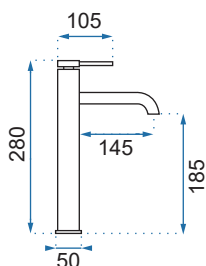

Model	Spot Czarna Niska	Spot Czarna Wysoka
Kod produktu	REA-B2012	REA-B2013
Kod EAN	5902557370238	5902557370245
Waga	netto /bez opakowania/	0,8 kg
	brutto /z opakowaniem/	1,0 kg
Rodzaj	umywalkowa	
Wysokość baterii	180 mm	280 mm
Kolor	czarny matowy	
Głowica	ceramiczna z mieszaczem	
Materiał	korpus mosiężny, warstwa wierzchnia - galwanotechnika	
Właściwości	nieruchoma wylewka	
Perlator	napowietrzający	
Podłączenie	3/8 cala	
W komplecie	wężyki przyłączeniowe, śruby montażowe, uszczelki	
Montaż	na umywalkę lub blat