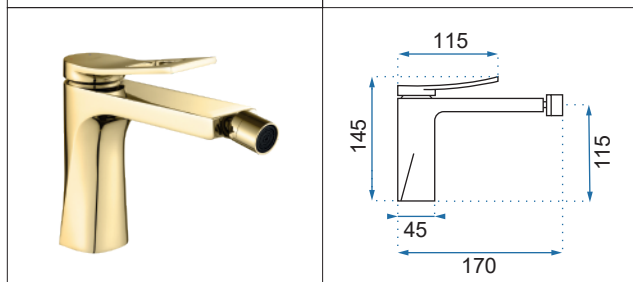

SOUL

Model	Soul Chrom	Soul Czarna	Soul Złota
Kod produktu	REA-B9991	REA-B9995	REA-B9958
Kod EAN	5902557369126	5902557369157	5902557369201
Waga	netto /bez opakowania/	1,3 kg	
	brutto /z opakowaniem/	1,5 kg	
Rodzaj	bidetowa		
Wysokość baterii	145 mm		
Kolor	chrom, czarny matowy, złoty		
Głowica	ceramiczna z mieszaczem		
Materiał	korpus mosiężny, warstwa wierzchnia - chrom, galwanotechnika, system PVD		
Właściwości	ruchoma wylewka		
Perlator	napowietrzający		
Podłączenie	3/8 cala		
W komplecie	wężyki przyłączeniowe, śruby montażowe, uszczelki		
Montaż	na bidet