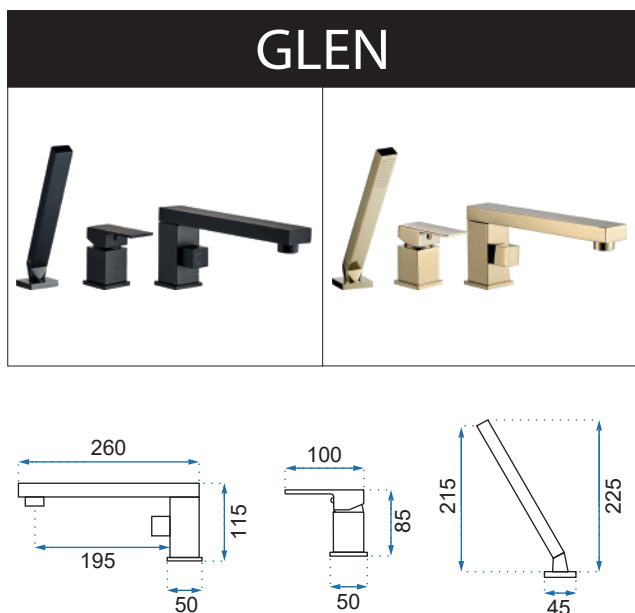

GLEN

Model	Glen Czarna	Glen Złota
Kod produktu	REA-B6630	REA-B6631
Kod EAN	5902557349579	5902557349586
Waga	netto /bez opakowania/	1,6 kg
	brutto /z opakowaniem/	2,0 kg
Rodzaj	wannowa, 3-otworowa	
Kolor	czarny matowy, złoty	
Głowica	ceramiczna z mieszaczem	
Materiał	korpus mosiężny, warstwa wierzchnia - galwanotechnika, system PVD	
Właściwości	ruchoma wylewka	
Perlator	napowietrzający	
Podłączenie	3/8 cala	
W komplecie	wężyki przyłączeniowe, słuchawka z wężem 1500 mm	
Montaż	na wannę lub blat