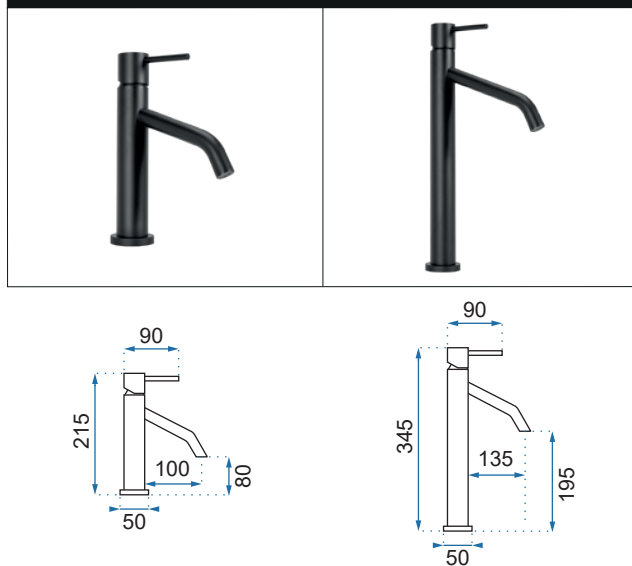

LEVEL CZARNA

Model	Level Czarna Niska	Level Czarna Wysoka	
Kod produktu	REA-B2046	REA-B2047	
Kod EAN	5902557370573	5902557370580	
Waga	netto /bez opakowania/	0,8 kg	1,0 kg
	brutto /z opakowaniem/	1,0 kg	1,2 kg
Rodzaj	umywalkowa		
Wysokość baterii	215 mm	345 mm	
Kolor	czarny matowy		
Głowica	ceramiczna z mieszaczem		
Materiał	korpus mosiężny, warstwa wierzchnia - galwanotechnika		
Właściwości	nieruchoma wylewka		
Perlator	napowietrzający		
Podłączenie	3/8 cala		
W komplecie	wężyki przyłączeniowe, śruby montażowe, uszczelki		
Montaż	na umywalkę lub blat