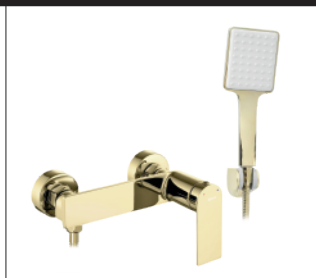

STORM ZŁOTA

Model	Storm Czarna	Storm Złota
Kod produktu	REA-B8033	REA-B9984
Kod EAN	5902557376841	5902557369058
Waga	netto /bez opakowania/	1,3 kg
	brutto /z opakowaniem/	1,5 kg
Rodzaj	prysznicowa	
Kolor	czarny matowy, złoty	
Głowica	ceramiczna z mieszaczem	
Materiał	korpus mosiężny, warstwa wierzchnia - galwanotechnika, system PVD	
Podłączenie	1/2 cala	
W komplecie	słuchawka ABS, uchwyt na słuchawkę, wąż 1500 mm	
Montaż	na ścianę