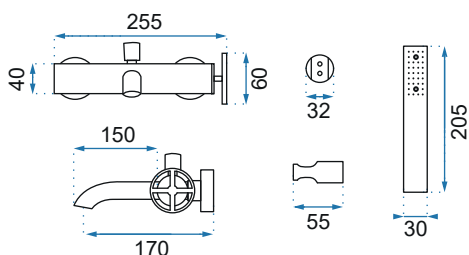

VERTIGO CZARNA

Kod produktu	REA-B9669	
Kod EAN	5902557356935	
Waga	netto /bez opakowania/	1,8 kg
	brutto /z opakowaniem/	2,2 kg
Rodzaj	wannowa	
Kolor	czarny matowy	
Głowica	ceramiczna z mieszaczem	
Materiał	korpus mosiężny, warstwa wierzchnia - galwanotechnika	
Właściwości	nieruchoma wylewka	
Perlator	napowietrzający	
Podłączenie	1/2 cala	
W komplecie	słuchawka ABS, uchwyt na słuchawkę, wąż 1500 mm	
Montaż	na ścianę