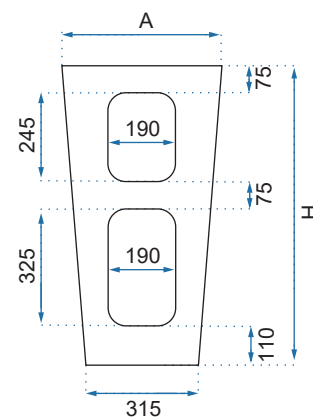

Kod produktu		REA-U9900
Kod EAN		5902557329540
Rozmiar	Długość /A/	440 mm
	Szerokość /B/	380 mm
	Wysokość /H/	830 mm
Waga	netto /bez opakowania/	38 kg
	brutto /z opakowaniem/	41 kg
Rodzaj montażu		wolnostojąca
Materiał / Kolor		ceramika biały
Rodzaj umywalki		z przelewem
Otwór na baterię		tak
Dedykowana bateria		montowana na umywalce