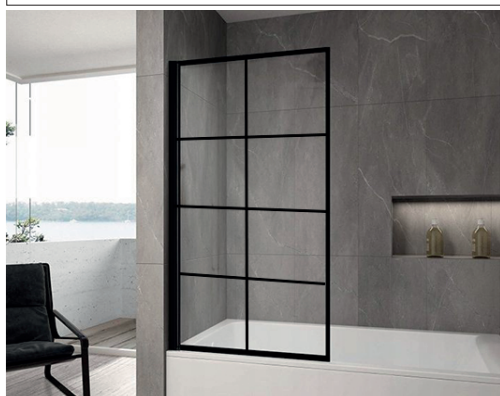

TOPAZ 70 CHROM

Model		70 x 140
Kod produktu		REA-W0087
Kod EAN		5902557313259
Rozmiar	Wysokość	1400 mm
	Szerokość	700 mm
Waga	netto /bez opakowania/	13 kg
	brutto /z opakowaniem/	15 kg
Rodzaj		1-skrzydłowy, ruchomy
Kolor		transparentny
Grubość szkła		5 mm, hartowane
Składany		do wewnątrz / na zewnątrz
W komplecie		dolna uszczelka
Kierunek montażu		pravo lub lewo stronny