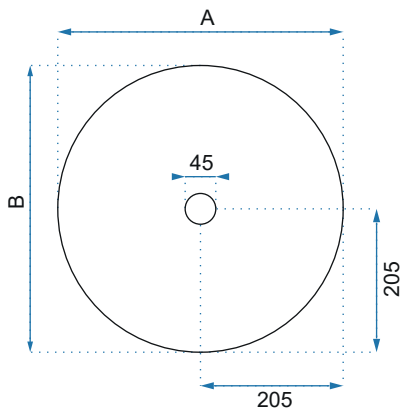

Kod produktu		REA-U6520
Kod EAN		5902557375356
Rozmiar	Długość /A/	410 mm
	Szerokość /B/	410 mm
	Wysokość /H/	150 mm
Waga	netto /bez opakowania/	8 kg
	brutto /z opakowaniem/	9 kg
Rodzaj montażu		nablátowa
Materiał / Kolor		ceramika biały / niebieski
Rodzaj umywalki		bez przelewu
Otwór na baterię		nie
Dedykowana bateria		ścienna lub montowana na blacie