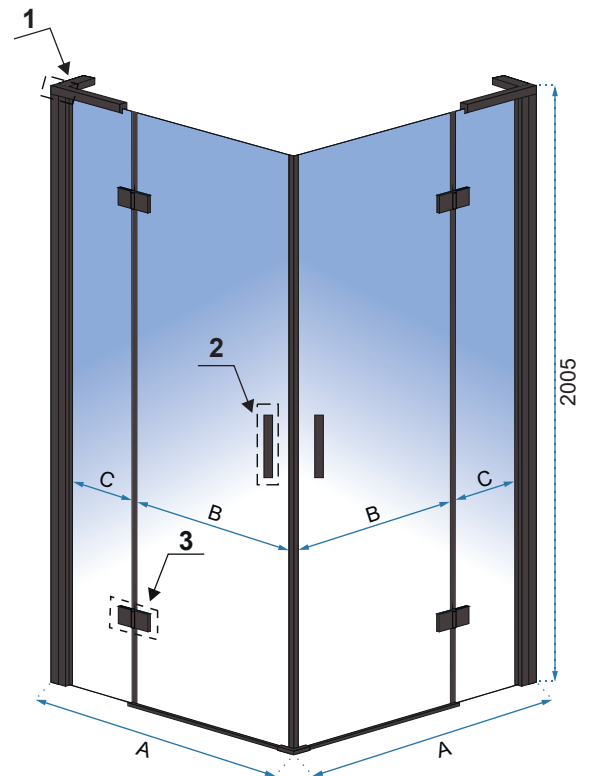

HUGO BLACK

80x80

90x90

100x100

**Easy
Clean**

Rozmiar	80x80	90x90	100x100	
Kod produktu	REA-K6600	REA-K6601	REA-K6602	
Kod EAN	5902557376568	5902557376575	5902557376582	
Waga	netto /bez opakowania/	49 kg	55 kg	61 kg
	brutto /z opakowaniem/	51 kg	57 kg	63 kg
Rodzaj	narożna			
Grubość szkła	6 mm, hartowane			
Kolor	transparentny			
Drzwi	otwierane, kabina 2-drzwiowa			
Otwieranie	na zewnątrz			
Powłoka	EASY-CLEAN			
Dodatkowe informacje	czarne wykończenia			
Adapter	czarny aluminiowy			
W komplecie	czarny uchwyt, zawiasy, listwa progowa, uszczelki			
Montaż	na brodziku lub bezpośrednio na posadzce			
Kierunek kabiny	uniwersalny			

Model	A /zakres regulacji na profilu/	B /szerokość szyby drzwi/	C /szerokość szyby ścianki stałej/	Wysokość kabiny	Szerokość wejścia
Hugo Black 80x80	765-780 mm	500 mm	215 mm	2005 mm	710 mm
Hugo Black 90x90	865-880 mm	600 mm	215 mm	2005 mm	850 mm
Hugo Black 100x100	965-980 mm	600 mm	315 mm	2005 mm	850 mm