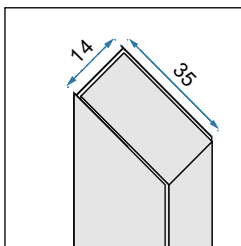

1. Adapter przyścienny