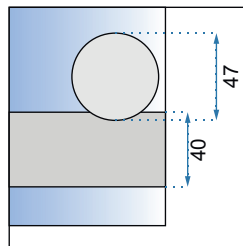

3. Prowadnica