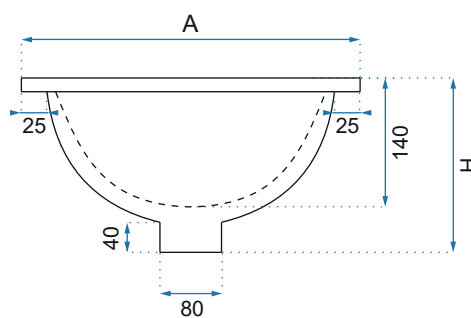

Kod produktu		REA-U6330
Kod EAN		5902557356683
Rozmiar	Długość /A/	475 mm
	Szerokość /B/	390 mm
	Wysokość /H/	200 mm
Waga	netto /bez opakowania/	7 kg
	brutto /z opakowaniem/	8 kg
Rodzaj montażu		podblatowa
Materiał / Kolor		ceramika biały
Rodzaj umywalki		z przelewem
Otwór na baterię		nie
Dedykowana bateria		ścienna lub montowana na blacie