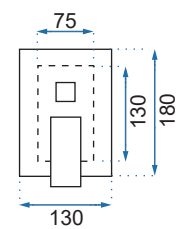

Model	Fenix Chrom	Fenix Czarny	Fenix Złoty
Kod produktu	REA-P8451	REA-P6920	REA-P8401
Kod EAN	5902557370030	5902557344765	5902557364091
Waga	netto /bez opakowania/	4,5 kg	
	brutto /z opakowaniem/	5,5 kg	
Rodzaj montażu	ścienny podtynkowy		
Bateria	mieszacz, korpus mosiężny, głowica ceramiczna		
Deszczownica	stalowa, chrom/czarna matowa/złota, 250x250 mm		
Materiał	ABS/stal, warstwa wierzchnia - chrom/galwanotechnika/system PVD		
Podłączenie	1/2 cala		
W komplecie	słuchawka ABS, wąż 1500 mm, punktowy uchwyt słuchawki z zasilaniem, box, deszczownica		
Dodatkowe informacje	złącze kulowe umożliwiające dowolne ustawienie deszczownicy