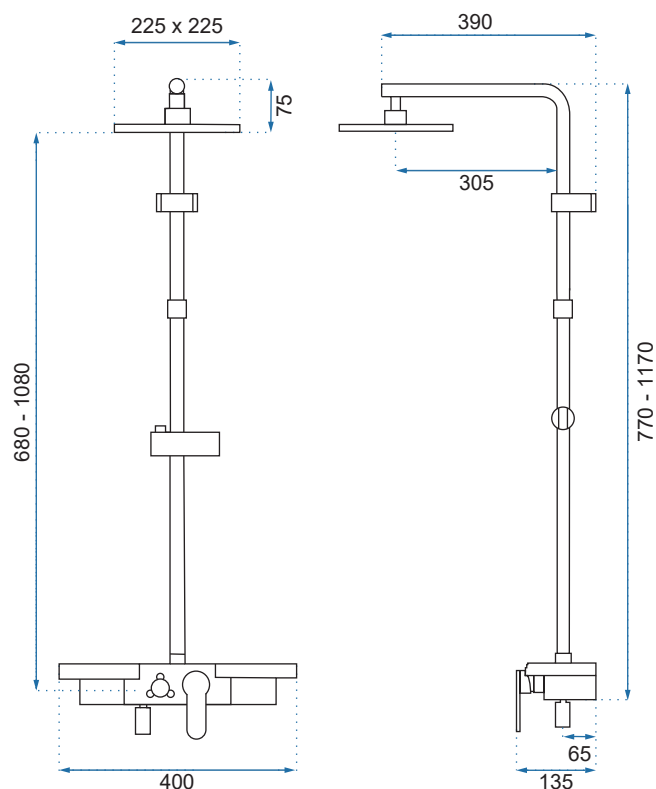

ROGER

Kod produktu	REA-P8003 /czarny/	REA-P0692 /złoty/
Kod EAN	5902557338917	5902557356973
Waga	netto /bez opakowania/	5 kg
	brutto /z opakowaniem/	6 kg
Rodzaj montażu	ścienny	
Bateria	mieszacz, korpus mosiężny, głowica ceramiczna	
Wymiary	835-1185x230 mm	
Deszczownica	stalowa, czarna matowa/złota, średnica 250 mm	
Materiał	stal, warstwa wierzchnia - galwanotechnika/system PVD	
Podłączenie	1/2 cala	
W komplecie	słuchawka ABS, wąż 1500 mm, deszczownica	
Właściwości	drążek stalowy, ruchoma wylewka dolna, system ANTI-CALC	
Dodatkowe informacje	złącze kulowe umożliwiające dowolne ustawienie deszczownicy	

SANTOS CZARNY

Kod produktu	REA-P8803	
Kod EAN	5902557369485	
Waga	netto /bez opakowania/	3,7 kg
	brutto /z opakowaniem/	4,0 kg
Rodzaj montażu	ścienny	
Bateria	mieszacz, korpus mosiężny, głowica ceramiczna	
Wymiary	770-1170x400 mm	
Deszczownica	ABS, czarna matowa, 225x225 mm	
Materiał	ABS/mosiądz, warstwa wierzchnia - galwanotechnika	
Podłączenie	1/2 cala	
W komplecie	słuchawka ABS, wąż 1500 mm, deszczownica	
Właściwości	drążek mosiężny, system ANTI-CALC	
Dodatkowe informacje	złącze kulowe umożliwiające dowolne ustawienie deszczownicy