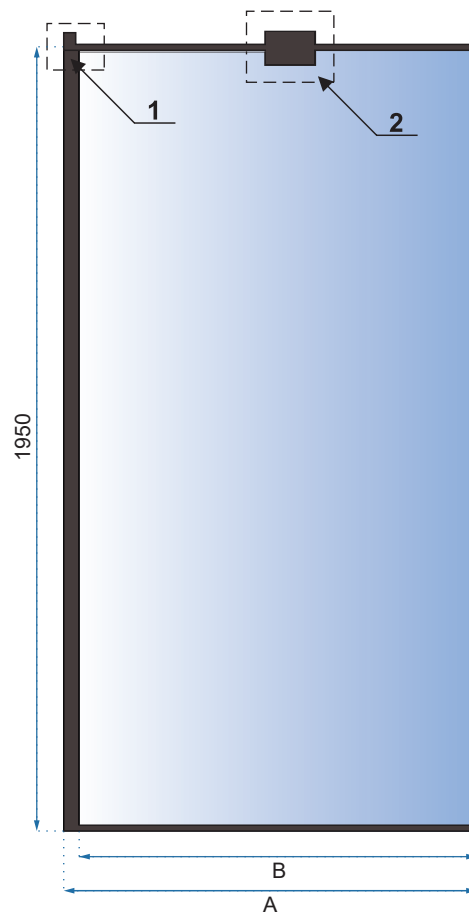

AERO BLACK

80x195

90x195

100x195

110x195

120x195

**Easy
Clean**

Rodzaj	ścianka stała
Grubość szkła	8 mm, hartowane
Kolor szkła	transparentny
Wspornik dolny	punktowy, metalowy element stabilizujący
Wspornik górny	prostokątny, przegubowy
Powłoka	EASY-CLEAN
Dodatkowe informacje	czarne wykończenia
Adapter	czarny aluminiowy
Montaż	na brodziku lub bezpośrednio na posadzce
Kierunek	uniwersalny
Możliwe konfiguracje	możliwość montażu do ściany i sufitu