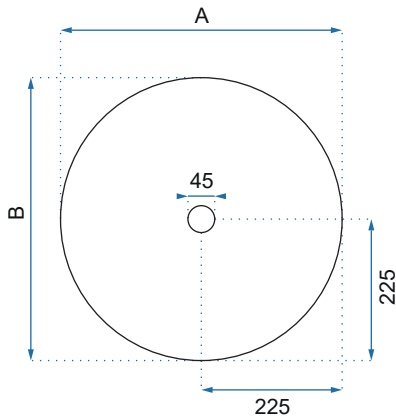

DENIS MARMO SHINY

ELMA

Kod produktu		REA-U8493
Kod EAN		5902557336876
Rozmiar	Długość /A/	450 mm
	Szerokość /B/	450 mm
	Wysokość /H/	140 mm
Waga	netto /bez opakowania/	8 kg
	brutto /z opakowaniem/	9 kg
Rodzaj montażu		nablátowa
Materiał / Kolor		ceramika biały
Rodzaj umywalki		bez przelewu
Otwór na baterię		nie
Dedykowana bateria		ścienna lub montowana na blacie