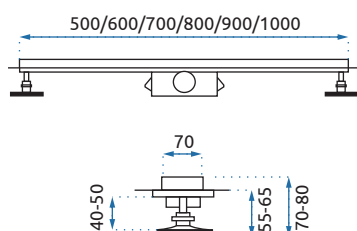

NEO & PURE SZCZOTKOWANY

Rozmiar	Kod produktu	Kod EAN	Waga	
			netto /bez opakowania/	brutto /z opakowaniem/
500 mm	REA-G0090	5902557301010	2,00 kg	2,45 kg
600 mm	REA-G0091	5902557301027	2,25kg	2,65 kg
700 mm	REA-G0092	5902557301072	2,65 kg	2,85 kg
800 mm	REA-G0093	5902557301034	2,85 kg	3,05 kg
900 mm	REA-G0094	5902557301058	3,05 kg	3,25 kg
1000 mm	REA-G0095	5902557301065	3,25 kg	3,45 kg
Rodzaj		liniowy z maskownicą szczotkowaną		
Materiał		stal nierdzewna		
Ruszt		odwracalny		
Wzór		gładki lub do zabudowy płytki		
Grubość rynny dolnej		1.2 mm		
Szerokość		70 mm		
Kołnierz montażowy		tak		
Syfon		stalowy stały, odejście 40/50 mm		
Rura odpływowa		średnica 50 mm		
Głębokość montażu		55-65 mm		
Przepustowość syfonu		27 litrów/min		
W komplecie		maskownica, stalowy syfon, kołnierz uszczelniający, nóżki poziomujące, plastikowe stabilizatory rusztu		
Dodatkowe informacje		wyjmowany osadnik zanieczyszczeń, siateczka zatrzymująca nieczystości