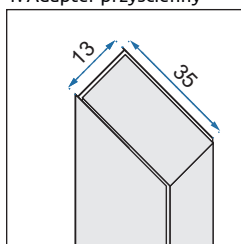

1. Adapter przyścienny