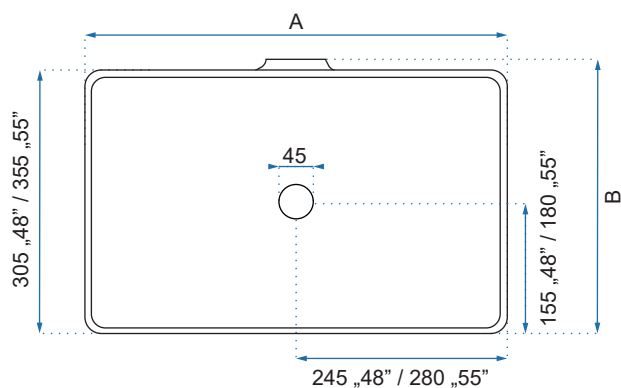

BELINDA MARBLE MATT

BELINDA TERAZZO

BELINDA WAVE WHITE/GOLD

BELINDA WOOD MATT

BERTA

Model		Berta 48	Berta 55
Kod produktu		REA-U5098	REA-U5055
Kod EAN		5902557369713	5902557369720
Rozmiar	Długość /A/	485 mm	560 mm
	Szerokość /B/	315 mm	355 mm
	Wysokość /H/	145 mm	145 mm
Waga	netto /bez opakowania/	8,5 kg	11 kg
	brutto /z opakowaniem/	9 kg	11,5 kg
Rodzaj montażu		nablátowa	
Materiał / Kolor		ceramika	biały
Rodzaj umywalki		z przelewem	
Otwór na baterię		nie	
Dedykowana bateria		ścienna lub montowana na blacie	

CARINA

Kod produktu		REA-U0568	
Kod EAN		5902557335671	
Rozmiar	Długość /A/	500 mm	
	Szerokość /B/	385 mm	
	Wysokość /H/	120 mm	
Waga	netto /bez opakowania/	7 kg	
	brutto /z opakowaniem/	8 kg	
Rodzaj montażu		nablátowa	
Materiał / Kolor		ceramika	biały
Rodzaj umywalki		bez przelewu	
Otwór na baterię		tak	
Dedykowana bateria		montowana na umywalce	

CAROLA

Kod produktu		REA-U8198
Kod EAN		5902557320516
Rozmiar	Długość /A/	515 mm
	Szerokość /B/	390 mm
	Wysokość /H/	140 mm
Waga	netto /bez opakowania/	7 kg
	brutto /z opakowaniem/	8 kg
Rodzaj montażu		nablátowa
Materiał / Kolor		ceramika biały
Rodzaj umywalki		bez przelewu
Otwór na baterię		nie
Dedykowana bateria		ścienna lub montowana na blacie