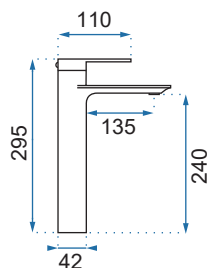

STORM CHROM

Model		Storm Chrom Niska	Storm Chrom Wysoka
Kod produktu		REA-B6202	REA-B6203
Kod EAN		5902557373659	5902557373666
Waga	netto /bez opakowania/	0,8 kg	1,5 kg
	brutto /z opakowaniem/	1,0 kg	1,7 kg
Rodzaj		umywalkowa	
Wysokość baterii		150 mm	295 mm
Kolor		chrom	
Głowica		ceramiczna z mieszaczem	
Materiał		korpus mosiężny, warstwa wierzchnia - chrom	
Właściwości		nieruchoma wylewka	
Perlator		napowietrzający	
Podłączenie		3/8 cala	
W komplecie		wężyki przyłączeniowe, śruby montażowe, uszczelki	
Montaż		na umywalkę lub blat