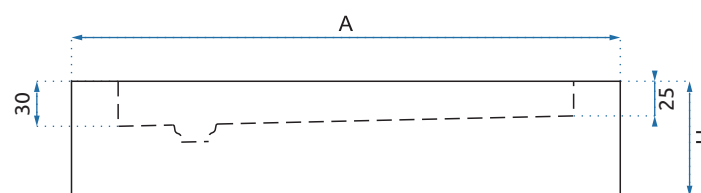

Model	80x80	90x90	
Kod produktu	REA-K1906	REA-K1907	
Kod EAN	5902557329663	5902557329670	
Rozmiar	Długość /A/	800 mm	900 mm
	Szerokość /B/	800 mm	900 mm
	Wysokość /H/	60 mm	60 mm
Waga	netto /bez opakowania/	12 kg	15 kg
	brutto /z opakowaniem/	13 kg	17kg
Materiał	akryl, gładkie, nieryflowane dno		
Kształt / Kolor	kwadratowy / biały		
Odptyw	umieszczony w narożniku brodzika		
W komplecie	syfon czyszczony od góry, 90 mm, chromowany korek		
Kierunek	uniwersalny, brodzik obracalny