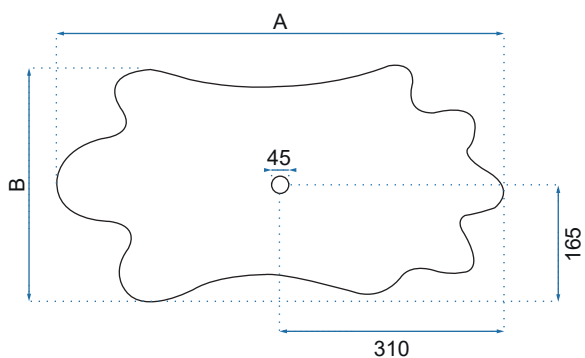

Kod produktu		REA-U3401
Kod EAN		5902557367313
Rozmiar	Długość /A/	620 mm
	Szerokość /B/	330 mm
	Wysokość /H/	115 mm
Waga	netto /bez opakowania/	7 kg
	brutto /z opakowaniem/	7,5 kg
Rodzaj montażu		nablátowa
Materiał / Kolor		ceramika czarny
Rodzaj umywalki		bez przelewu
Otwór na baterię		nie
Dedykowana bateria		ścienna lub montowana na blacie