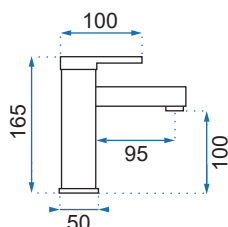

PIXEL NISKA

Model	Pixel Chrom Niska	Pixel Czarna Niska	Pixel Złota Niska
Kod produktu	REA-B2016	REA-B2017	REA-B2018
Kod EAN	5902557370276	5902557370283	5902557370290
Waga	netto /bez opakowania/	0,8 kg	
	brutto /z opakowaniem/	1,0 kg	
Rodzaj	umywalkowa		
Wysokość baterii	165 mm		
Kolor	chrom, czarny matowy, złoty		
Głowica	ceramiczna z mieszaczem		
Materiał	korpus mosiężny, warstwa wierzchnia - chrom, galwanotechnika, system PVD		
Właściwości	nieruchoma wylewka		
Perlator	napowietrzający		
Podłączenie	3/8 cala		
W komplecie	wężyki przyłączeniowe, śruby montażowe, uszczelki		
Montaż	na umywalkę lub blat