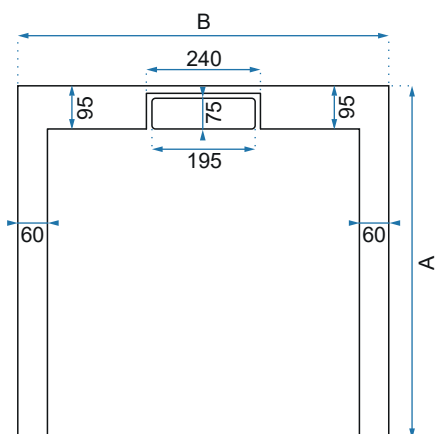

Model	80x100	90x90	90x120	
Kod produktu	REA-K4593	REA-K4595	REA-K4594	
Kod EAN	5902557363575	5902557363599	5902557363582	
Rozmiar	Długość /A/	1000 mm	900 mm	1200 mm
	Szerokość /B/	800 mm	900 mm	900 mm
	Wysokość /H/	35 mm	35 mm	35 mm
Waga	netto /bez opakowania/	17,5 kg	18 kg	21 kg
	brutto /z opakowaniem/	18,5 kg	19 kg	22 kg
Materiał	akryl, struktura kamienia, ryflowane dno			
Kształt / Kolor	prostokątny, kwadratowy / czarny			
Odpływ	umieszczony na środku krótszej krawędzi bradzika			
W komplecie	syfon czyszczony od góry, maskownica odpływu			
Kierunek	uniwersalny, brodzik obracalny