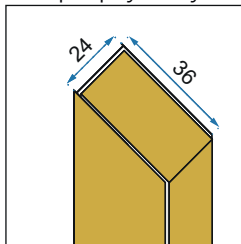

1. Adapter przyścienny