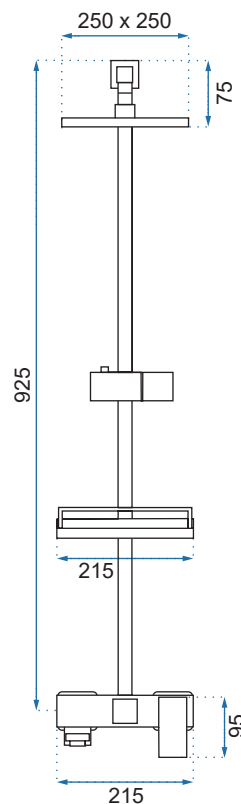

HYPER

Model	Hyper Chrom	Hyper Czarny	Hyper Złoty
Kod produktu	REA-P2000	REA-P2002	REA-P2001
Kod EAN	5902557370733	5902557370757	5902557370740
Waga	netto /bez opakowania/	2,7 kg	
	brutto /z opakowaniem/	3,0 kg	
Rodzaj montażu	ścienny podtynkowy		
Bateria	mieszacz, korpus mosiężny, głowica ceramiczna		
Deszczownica	ABS, chrom/czarna matowa/złota, 250x250 mm		
Materiał	ABS/mosiądz, warstwa wierzchnia - chrom/galwanotechnika/system PVD		
Podłączenie	1/2 cala		
W komplecie	słuchawka ABS, wąż 1500 mm, punktowy uchwyt słuchawki z zasilaniem, box, deszczownica		
Dodatkowe informacje	złącze kulowe umożliwiające dowolne ustawienie deszczownicy		

JACK

Model	Jack Czarny	Jack Złoty
Kod produktu	REA-P7009	REA-P7008
Kod EAN	5902557349203	5902557349197
Waga	netto /bez opakowania/	5 kg
	brutto /z opakowaniem/	7 kg
Rodzaj montażu	ścienny	
Bateria	mieszacz, korpus mosiężny, głowica ceramiczna	
Deszczownica	ABS, czarna matowa/złota, 250x250 mm	
Materiał	ABS/stal, warstwa wierzchnia - galwanotechnika/system PVD	
Podłączenie	1/2 cala	
W komplecie	słuchawka ABS, wąż 1500 mm, deszczownica	
Właściwości	drążek stalowy, system ANTI-CALC	
Dodatkowe informacje	złącze kulowe umożliwiające dowolne ustawienie deszczownicy