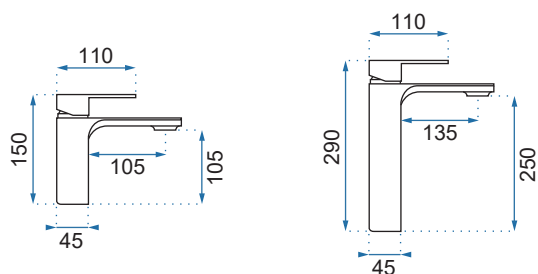

URBAN CZARNA

Model	Urban Czarna Niska	Urban Czarna Wysoka	
Kod produktu	REA-B9907	REA-B9908	
Kod EAN	5902557368730	5902557368747	
Waga	netto /bez opakowania/	0,8 kg	1,7 kg
	brutto /z opakowaniem/	1,0 kg	2,0 kg
Rodzaj	umywalkowa		
Wysokość baterii	150 mm	290 mm	
Kolor	czarny matowy		
Głowica	ceramiczna z mieszaczem		
Materiał	korpus mosiężny, warstwa wierzchnia - galwanotechnika		
Właściwości	nieruchoma wylewka		
Perlator	napowietrzający		
Podłączenie	3/8 cala		
W komplecie	wężyki przyłączeniowe, śruby montażowe, uszczelki		
Montaż	na umywalkę lub blat