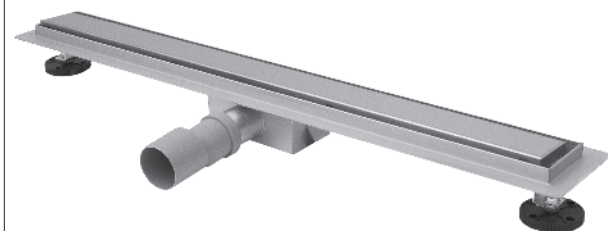

NEO & PURE SZCZOTKOWANY

Rozmiar	Kod produktu	Kod EAN	Waga	
			netto /bez opakowania/	brutto /z opakowaniem/
500 mm	REA-G0090	5902557301010	2,00 kg	2,45 kg
600 mm	REA-G0091	5902557301027	2,25kg	2,65 kg
700 mm	REA-G0092	5902557301072	2,65 kg	2,85 kg
800 mm	REA-G0093	5902557301034	2,85 kg	3,05 kg
900 mm	REA-G0094	5902557301058	3,05 kg	3,25 kg
1000 mm	REA-G0095	5902557301065	3,25 kg	3,45 kg
Rodzaj		liniowy z maskownicą szczotkowaną		
Materiał		stal nierdzewna		
Ruszt		odwracalny		
Wzór		gładki lub do zabudowy płytki		
Grubość rynny dolnej		1.2 mm		
Szerokość		70 mm		
Kołnierz montażowy		tak		
Syfon		stalowy stały, odejście 40/50 mm		
Rura odpływowa		średnica 50 mm		
Głębokość montażu		55-65 mm		
Przepustowość syfonu		27 litrów/min		
W komplecie		maskownica, stalowy syfon, kołnierz uszczelniający, nóżki poziomujące, plastikowe stabilizatory rusztu		
Dodatkowe informacje		wyjmowany osadnik zanieczyszczeń, siateczka zatrzymująca nieczystości