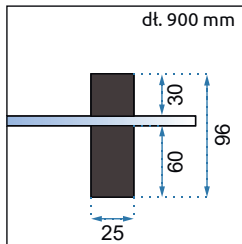

DIAMOND BLACK

80x80

90x90

100x100

**Easy
Clean**

Rozmiar	80x80	90x90	100x100
Kod produktu	REA-K6900	REA-K5622	REA-K5623
Kod EAN	5902557351800	5902557345212	5902557345229
Waga	netto /bez opakowania/	41,5 kg	47,5 kg
	brutto /z opakowaniem/	43,5 kg	49,5 kg
Rodzaj	narożna, pięciokątna		
Grubość szkła	6 mm, hartowane		
Kolor	transparentny		
Drzwi	otwierane, kabina 1-drzwiowa		
Otwieranie	na zewnątrz		
Powłoka	EASY-CLEAN		
Adapter	czarny aluminiowy		
W komplecie	czarny uchwyt, stalowe zawiasy, listwa progowa, uszczelki		
Montaż	na brodziku lub bezpośrednio na posadzce		
Kierunek kabiny	uniwersalny		
Klasa szczelności	pierwsza		
Dodatkowe informacje	wraz z regulacją na adapterze oznaczonym symbolem „A1”, proporcjonalnie ulega zmianie rozmiar oznaczony symbolem „B2”		

2. Klamka

Model	A1, A2 /zakres regulacji na profilach/	B1, B2 /szerokość kabiny/	C /szerokość szyby ścianki stałej/	D /szerokość drzwi/	Szerokość wejścia
Diamond Black 80x80	335-355 mm	785-805 mm	335 mm	600 mm	600 mm
Diamond Black 90x90	435-455 mm	885-905 mm	435 mm	600 mm	600 mm
Diamond Black 100x100	535-555 mm	985-1005 mm	535 mm	600 mm	600 mm