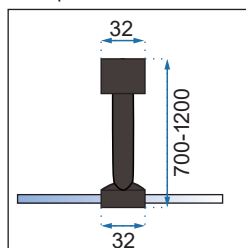

2. Wspornik