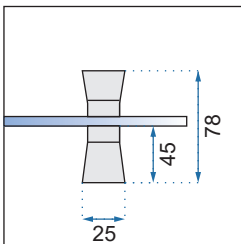

MAXIM CHROM

80x80

90x90

**Easy
Clean**

Rozmiar	80x80	90x90	
Kod produktu	REA-K0264 /lewa/	REA-K0263 /lewa/	
	REA-K0268 /prawa/	REA-K0267 /prawa/	
Kod EAN	5902557306268 /lewa/	5902557306060 /lewa/	
	5902557306329 /prawa/	5902557306077 /prawa/	
Waga	netto /bez opakowania/	46 kg	51 kg
	brutto /z opakowaniem/	48 kg	53 kg
Rodzaj	narożna		
Grubość szkła	6 mm, hartowane		
Kolor	transparentny		
Drzwi	otwierane, kabina 1-drzwiowa, mechanizm unoszenia na zawiasach		
Otwieranie	na zewnątrz		
Powłoka	EASY-CLEAN		
Dodatkowe informacje	chromowane wykończenia		
Adapter	chromowany aluminium		
Montaż	na brodziku lub bezpośrednio na posadzce		
Kierunek kabiny	lewy lub prawy		
Klasa szczelności	pierwsza		

2. Klamka

Model	A /zakres regulacji na profilu/	B /zakres regulacji na profilu/	C /szerokość szyby ścianki stałej/	D /szerokość szyby drzwi/	Szerokość wejścia
Maxim Chrom 80x80	785-805 mm	780-800 mm	715 mm	685 mm	670 mm
Maxim Chrom 90x90	885-905 mm	880-900 mm	815 mm	785 mm	770 mm