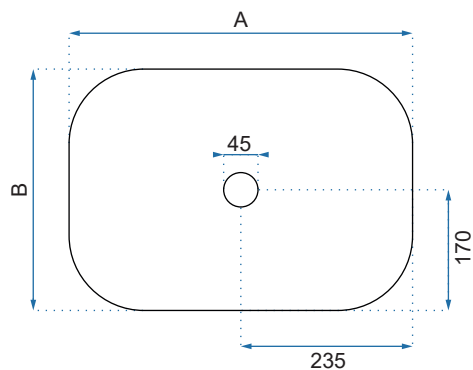

BELINDA BLACK MATT