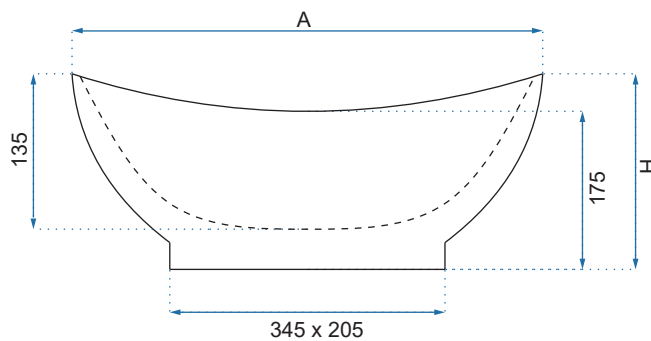

Kod produktu		REA-U0155
Kod EAN		5902557322701
Rozmiar	Długość /A/	585 mm
	Szerokość /B/	390 mm
	Wysokość /H/	220 mm
Waga	netto /bez opakowania/	9,5 kg
	brutto /z opakowaniem/	10,5 kg
Rodzaj montażu		nablátowa
Materiał / Kolor		ceramika biały
Rodzaj umywalki		z przelewem
Otwór na baterię		tak
Dedykowana bateria		montowana na umywalce