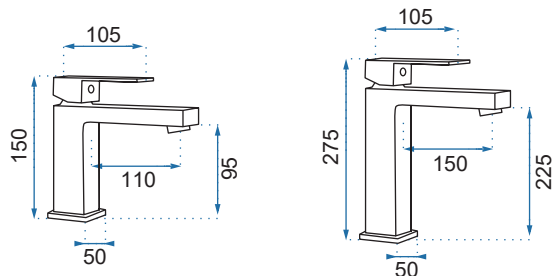

FENIX ŻŁOTA

Model	Fenix Żłota Niska	Fenix Żłota Wysoka	
Kod produktu	REA-B6395	REA-B6394	
Kod EAN	5902557364060	5902557364053	
Waga	netto /bez opakowania/	1,2 kg	1,8 kg
	brutto /z opakowaniem/	1,4 kg	2,0 kg
Rodzaj	umywalkowa		
Wysokość baterii	150 mm	275 mm	
Kolor	żłoty		
Głowica	ceramiczna z mieszaczem		
Materiał	korpus mosiężny, warstwa wierzchnia - system PVD		
Właściwości	nieruchoma wylewka		
Perlator	napowietrzający		
Podłączenie	3/8 cala		
W komplecie	wężyki przyłączeniowe, śruby montażowe, uszczelki		
Montaż	na umywalkę lub blat