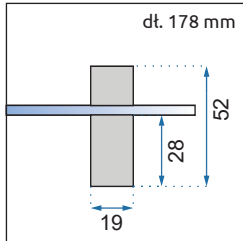

AXIN CHROM

80x80

90x90

**Easy
Clean**

Rozmiar	80x80	90x90	
Kod produktu	REA-K8778	REA-K8779	
Kod EAN	5902557367085	5902557367092	
Waga	netto /bez opakowania/	39 kg	45 kg
	brutto /z opakowaniem/	41 kg	47 kg
Rodzaj	narożna, pięciokątna		
Grubość szkła	6 mm, hartowane		
Kolor	transparentny		
Drzwi	otwierane, kabina 1-drzwiowa		
Otwieranie	na zewnątrz		
Powłoka	EASY-CLEAN		
Adapter	chromowany aluminiowy		
W komplecie	chromowany uchwyt, stalowe zawiasy, listwa progowa, uszczelki		
Montaż	na brodziku lub bezpośrednio na posadzce		
Kierunek kabiny	uniwersalny		
Klasa szczelności	pierwsza		

2. Klamka

Model	A /szerokość boku kabiny/	B /szerokość kabiny/	C /szerokość szyby ścianki stałej/	D /szerokość drzwi/	Szerokość wejścia
Axin Chrom 80x80	325 mm	800 mm	295 mm	605 mm	605 mm
Axin Chrom 90x90	425 mm	900 mm	395 mm	605 mm	605 mm