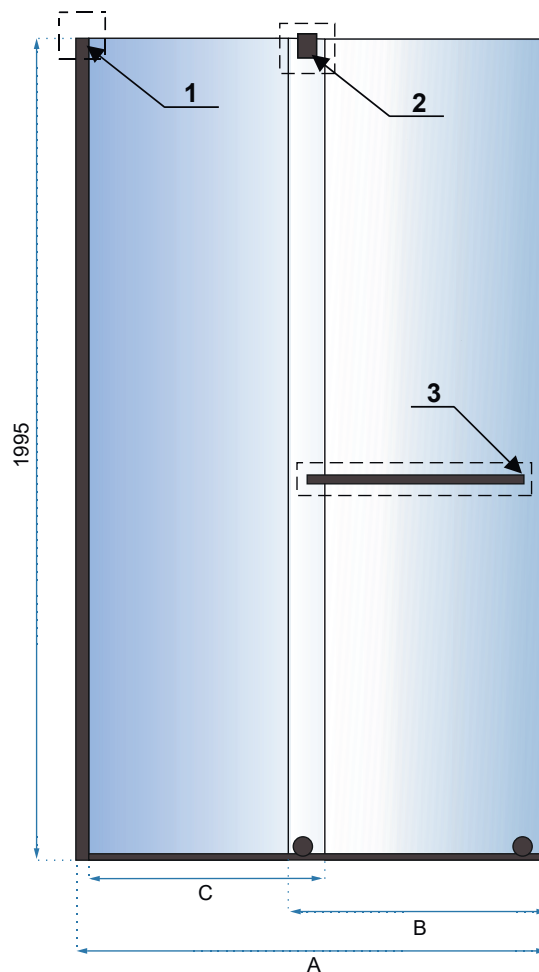

CORTIS BLACK

100x200

120x200

**Easy
Clean**

Rodzaj	ścianka stała ze ścianką przesuwaną
Grubość szkła	6 mm, hartowane
Kolor szkła	transparentny
Wspornik dolny	listwa dolna podłogowa
Wspornik górny	700-1200 mm z możliwością przycięcia
Powłoka	EASY-CLEAN
Dodatkowe informacje	czarne wykończenia
Adapter	czarny aluminiowy
Montaż	na brodziku lub bezpośrednio na posadzce
Kierunek	uniwersalny