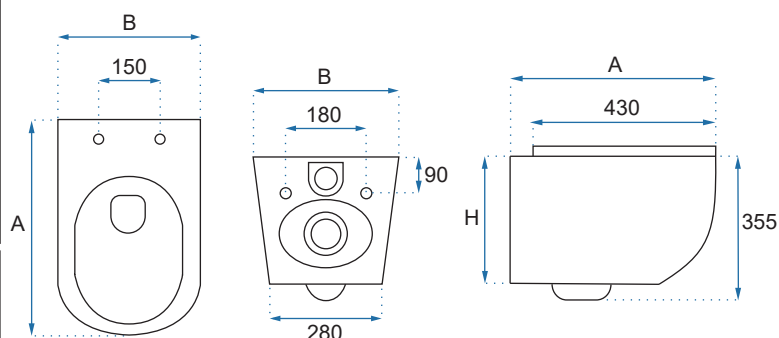

Kod produktu		REA-C8002
Kod EAN		5902557365791
Rozmiar	Długość /A/	495 mm
	Szerokość /B/	370 mm
	Wysokość /H/	320 mm
Waga	netto /bez opakowania/	26 kg
	brutto /z opakowaniem/	28 kg
Rodzaj montażu		misa wisząca
Model		bez rantu sputującego
Materiał / Kolor		ceramika imitacja kamienia
Deska		slim, wolnoopadająca, wypinana, zawiasy metalowe /ZM/, wysokość 20 mm
Rozstaw otworów montażowych		180 mm
Możliwe konfiguracje		montaż na stelażach podtynkowych Rea oraz innych dostępnych na rynku, rozmiar przyłącza 140 mm
Zestaw montażowy		dostępny w komplecie