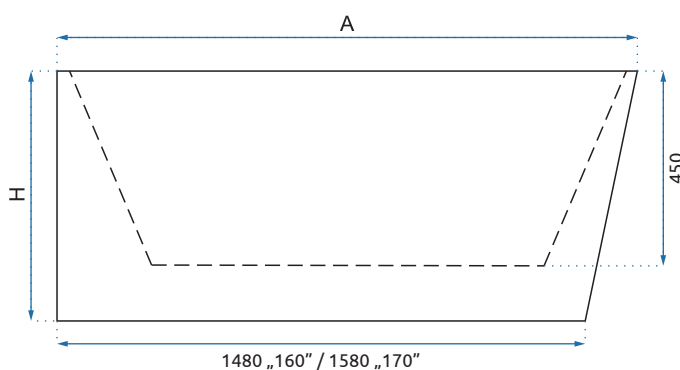

Model		Kod produktu	Kod EAN
Sydney 160	REA-W8800 /lewa/		5902557380190
	REA-W8801 /prawa/		5902557380206
Sydney 170	REA-W8802 /lewa/		5902557380220
	REA-W8803 /prawa/		5902557380213
Rozmiar	Długość /A/	1600 mm	1700 mm
	Szerokość /B/	750 mm	800 mm
	Wysokość /H/	580 mm	580 mm
Waga	netto /bez opakowania/	30 kg	37 kg
	brutto /z opakowaniem/	35 kg	42 kg
Pojemność /litry/		262	282
Materiał / Kolor		akryl / biały połysk	
W komplecie		syfon wannowy z automatycznym korkiem klik-klak	
Powłoka		ANTI-WIPE	
Dodatkowe informacje		warstwa Mirror Coat