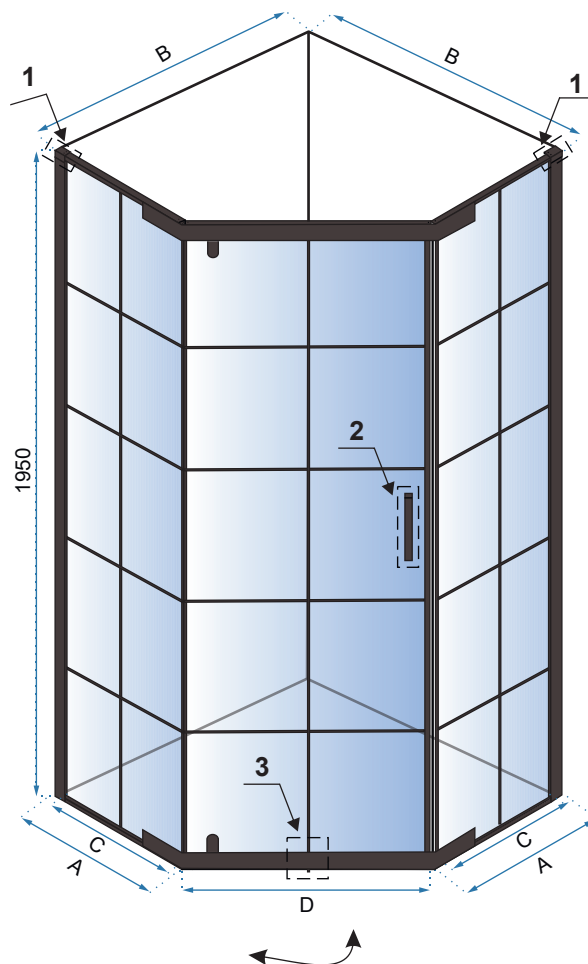

**Easy
Clean**

Rozmiar	80x80	90x90	
Kod produktu	REA-K8969	REA-K8979	
Kod EAN	5902557367061	5902557367078	
Waga	netto /bez opakowania/	39 kg	45 kg
	brutto /z opakowaniem/	41 kg	47 kg
Rodzaj	narożna, pięciokątna		
Grubość szkła	6 mm, hartowane		
Kolor	transparentny		
Drzwi	otwierane, kabina 1-drzwiowa		
Otwieranie	na zewnątrz		
Adapter	czarny aluminiowy		
W komplecie	czarny uchwyt, stalowe zawiasy, listwa progowa, uszczelki		
Montaż	na brodziku lub bezpośrednio na posadzce		
Kierunek kabiny	uniwersalny		
Klasa szczelności	pierwsza