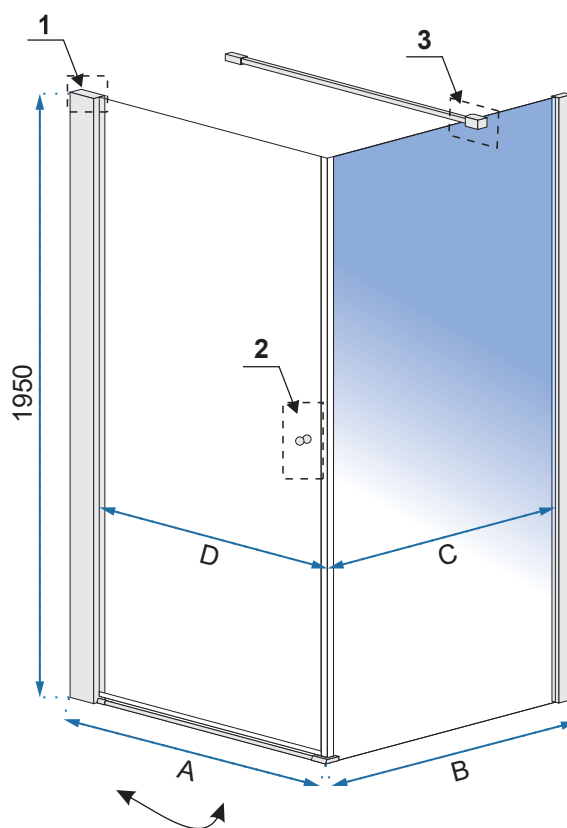

**Easy
Clean**

Rozmiar	80x80	90x90	
Kod produktu	REA-K0264 /lewa/	REA-K0263 /lewa/	
	REA-K0268 /prawa/	REA-K0267 /prawa/	
Kod EAN	5902557306268 /lewa/	5902557306060 /lewa/	
	5902557306329 /prawa/	5902557306077 /prawa/	
Waga	netto /bez opakowania/	46 kg	51 kg
	brutto /z opakowaniem/	48 kg	53 kg
Rodzaj	narożna		
Grubość szkła	6 mm, hartowane		
Kolor	transparentny		
Drzwi	otwierane, kabina 1-drzwiowa, mechanizm unoszenia na zawiasach		
Otwieranie	na zewnątrz		
Powłoka	EASY-CLEAN		
Dodatkowe informacje	chromowane wykończenia		
Adapter	chromowany aluminium		
Montaż	na brodziku lub bezpośrednio na posadzce		
Kierunek kabiny	lewy lub prawy		
Klasa szczelności	pierwsza