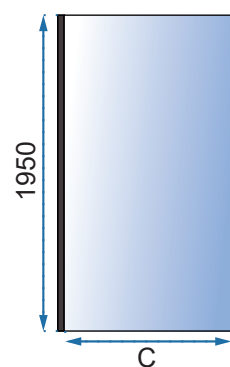

RAPID SWING BLACK

DRZWI	ŚCIANKA
120x195	80x195
	90x195
	100x195

Rodzaj	narożna
Grubość szkła	6 mm, hartowane
Kolor	transparentny
Drzwi	otwierane, kabina 1-drzwiowa
Otwieranie	na zewnątrz i do wewnątrz
Powłoka	EASY-CLEAN
Adapter	czarny aluminiowy
W komplecie	czarny uchwyt, listwa progowa, uszczelki
Montaż	na brodziku lub bezpośrednio na posadzce
Kierunek kabiny	uniwersalny
Klasa szczelności	pierwsza
Możliwe konfiguracje	kabina składa się z połączenia drzwi oraz ścianek Rapid w dowolnej konfiguracji rozmiarowej

3. Zawiasy

Model	Kod produktu	Kod EAN	Zakres regulacji na profilu	A /szerokość szyby drzwi/	B /szerokość szyby ścianki stałej/	C /szerokość szyby ścianki stałej/	Waga brutto /z opakowaniem/
Rapid Swing Black 120x190 (drzwi)	REA-K6413	5902557342464	1185-1205 mm	645 mm	470 mm	-	40 kg
Rapid Black 80x190 (ścianka)	REA-K6421	5902557342549	785-795 mm	-	-	730 mm	26 kg
Rapid Black 90x190 (ścianka)	REA-K6422	5902557342556	885-895 mm	-	-	830 mm	29 kg
Rapid Black 100x190 (ścianka)	REA-K6423	5902557342563	985-995 mm	-	-	930 mm	32 kg