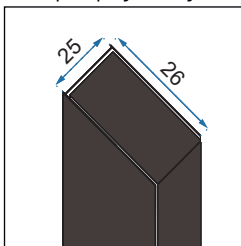

1. Adapter przyścienny