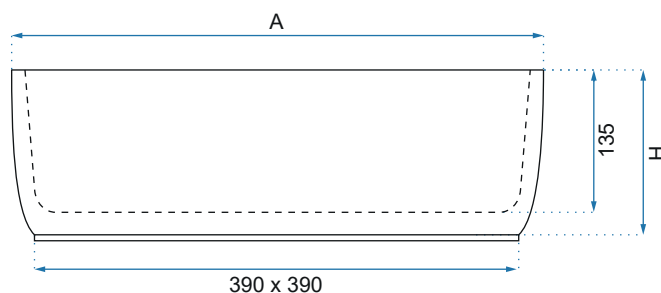

GRETA

Model	Greta 55	Greta 65	Greta 75	
Kod produktu	REA-U8536	REA-U8537	REA-U1500	
Kod EAN	5902557348725	5902557348732	5902557322879	
Rozmiar	Długość /A/	560 mm	655 mm	765 mm
	Szerokość /B/	390 mm	400 mm	430 mm
	Wysokość /H/	130 mm	130 mm	130 mm
Waga	netto /bez opakowania/	8,5 kg	9,5 kg	10,5 kg
	brutto /z opakowaniem/	9,5 kg	10,5 kg	11,5 kg
Rodzaj montażu		nablátowa		
Materiał / Kolor		ceramika	biały	
Rodzaj umywalki		bez przelewu		
Otwór na baterię		nie		
Dedykowana bateria		ścienna lub montowana na blacie		

HELEN

Kod produktu		REA-U6978
Kod EAN		5902557358472
Rozmiar	Długość /A/	420 mm
	Szerokość /B/	420 mm
	Wysokość /H/	160 mm
Waga	netto /bez opakowania/	8,5 kg
	brutto /z opakowaniem/	9,5 kg
Rodzaj montażu		nablátowa
Materiał / Kolor		ceramika złoty / biały
Rodzaj umywalki		bez przelewu
Otwór na baterię		nie
Dedykowana bateria		ścienna lub montowana na blacie