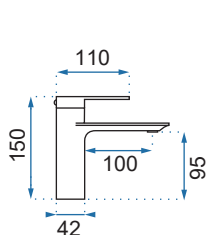

STORM ŻŁOTA

Model		Storm Żłota Niska	Storm Żłota Wysoka
Kod produktu		REA-B9981	REA-B9983
Kod EAN		5902557369027	5902557369041
Waga	netto /bez opakowania/	0,8 kg	1,5 kg
	brutto /z opakowaniem/	1,0 kg	1,7 kg
Rodzaj		umywalkowa	
Wysokość baterii		150 mm	295 mm
Kolor		żłoty	
Głowica		ceramiczna z mieszaczem	
Materiał		korpus mosiężny, warstwa wierzchnia - system PVD	
Właściwości		nieruchoma wylewka	
Perlator		napowietrzający	
Podłączenie		3/8 cala	
W komplecie		wężyki przyłączeniowe, śruby montażowe, uszczelki	
Montaż		na umywalkę lub blat