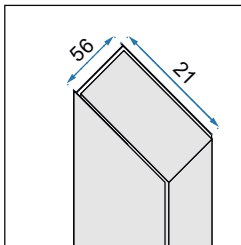

1. Adapter przyścienny