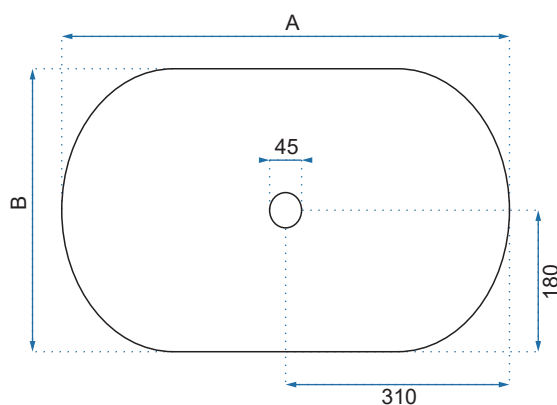

ROYAL BLACK/WHITE