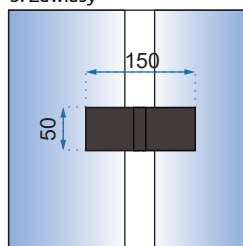

HUGO BLACK

80x200

90x200

100x200

110x200

120x200

130x200

Easy Clean

Grubość szkła	6 mm, hartowane
Kolor	transparentny
Drzwi	1-skrzydłowe, otwierane
Otwieranie	drzwi otwierane
Powłoka	EASY-CLEAN
Dodatkowe informacje	czarne wykończenia
Adapter	czarny aluminiowy
W komplecie	czarny uchwyt, uszczelki
Montaż	na brodziku lub bezpośrednio na posadzce
Kierunek drzwi	uniwersalny
Uwaga	przy montażu drzwi do wnęki bez dodatkowej ścianki 30 cm, konieczny jest adapter magnetyczny REA-K7770

3. Zawiasy

Docelowy Rozmiar Drzwi	Model	Kod produktu	Kod EAN	A /zakres regulacji na profilach/	B /szerokość szyby drzwi/	C /szerokość szyby ścianki stałej/	Waga brutto /z opakowaniem/	
80 cm	Drzwi Hugo Black 80x200	REA-K6603	5902557376599	785-805 mm	500 mm	215 mm	27 kg	
90 cm	Drzwi Hugo Black 90x200	REA-K6604	5902557376605	885-905 mm	600 mm	215 mm	30 kg	
100 cm	Drzwi Hugo Black 100x200	REA-K6008	5902557376612	985-1005 mm	600 mm	315 mm	33 kg	
110 cm	Drzwi Hugo Black 80x200	REA-K6603	5902557376599	1085-1115 mm	500 mm	215 mm	27 kg	
	Ścianka Hugo Black 30	REA-K6606	5902557376629			-	-	12 kg
120 cm	Drzwi Hugo Black 90x200	REA-K6604	5902557376605	1185-1215 mm	600 mm	215 mm	30 kg	
	Ścianka Hugo Black 30	REA-K6606	5902557376629			-	-	12 kg
130 cm	Drzwi Hugo Black 100x200	REA-K6008	5902557376612	1285-1315 mm	600 mm	315 mm	33 kg	
	Ścianka Hugo Black 30	REA-K6606	5902557376629			-	-	12 kg