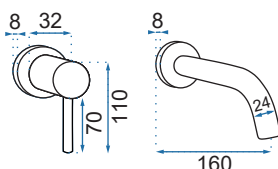

LUNGO

Model	Lungo Chrom	Lungo Czarna	Lungo Żłota
Kod produktu	REA-B0521	BAT-B0969	REA-B8559
Kod EAN	5902557335909	5902557336036	5902557341573
Waga	netto /bez opakowania/	1,4 kg	
	brutto /z opakowaniem/	1,8 kg	
Rodzaj	umywalkowa podtynkowa		
Kolor	chrom, czarny matowy, złoty		
Głowica	ceramiczna z mieszaczem		
Materiał	korpus mosiężny, warstwa wierzchnia - chrom, galwanotechnika, system PVD		
Właściwości	nieruchoma wylewka		
Perlator	napowietrzający		
Podłączenie	1/2 cala		
Montaż	na ścianę