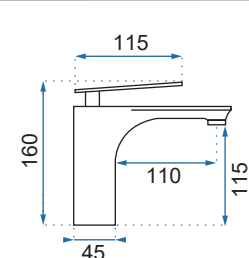

BERG CHROM

Model		Berg Chrom Niska	Berg Chrom Wysoka
Kod produktu		REA-B2035	REA-B2036
Kod EAN		5902557370467	5902557370474
Waga	netto /bez opakowania/	1,3 kg	1,7 kg
	brutto /z opakowaniem/	1,5 kg	2,0 kg
Rodzaj		umywalkowa	
Wysokość baterii		160 mm	290 mm
Kolor		chrom	
Głowica		ceramiczna z mieszaczem	
Materiał		korpus mosiężny, warstwa wierzchnia - chrom	
Właściwości		nieruchoma wylewka	
Perlator		napowietrzający	
Podłączenie		3/8 cala	
W komplecie		wężyki przyłączeniowe, śruby montażowe, uszczelki	
Montaż		na umywalkę lub blat