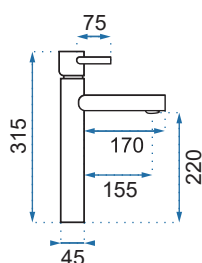

TESS RÓŻOWE ŻŁOTO WYSOKA

Kod produktu	REA-B8804	
Kod EAN	5902557332885	
Waga	netto /bez opakowania/	1,2 kg
	brutto /z opakowaniem/	1,4 kg
Rodzaj	umywalkowa	
Wysokość baterii	315 mm	
Kolor	różowe złoto	
Głowica	ceramiczna z mieszaczem	
Materiał	korpus mosiężny, warstwa wierzchnia - system PVD	
Właściwości	nieruchoma wylewka	
Perlator	napowietrzający	
Podłączenie	3/8 cala	
W komplecie	wężyki przyłączeniowe, śruby montażowe, uszczelki	
Montaż	na blat