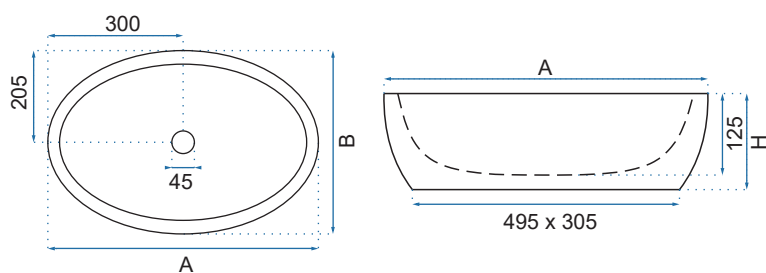

MERYL BLACK