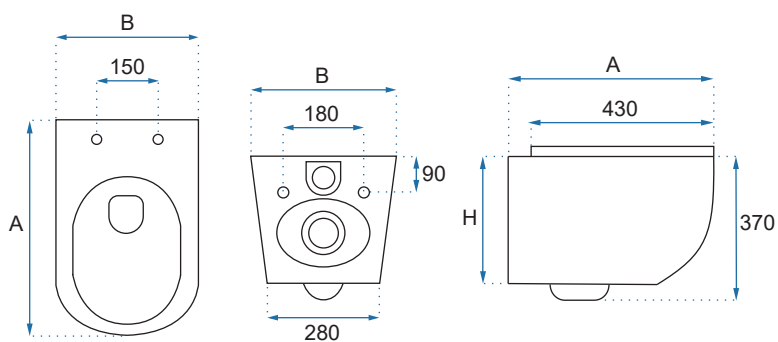

Kod produktu		REA-C8800
Kod EAN		5902557375035
Rozmiar	Długość /A/	490 mm
	Szerokość /B/	370 mm
	Wysokość /H/	330 mm
Waga	netto /bez opakowania/	21 kg
	brutto /z opakowaniem/	23 kg
Rodzaj montażu		misa wisząca
Model		bez rantu sputkującego
Materiał / Kolor		ceramika czarny / złoty
Deska		flat, wolnoopadająca, wypinana, zawiasy metalowe /ZM/, wysokość 20 mm
Rozstaw otworów montażowych		180 mm
Możliwe konfiguracje		montaż na stelażach podtynkowych Rea oraz innych dostępnych na rynku, rozmiar przyłącza 140 mm
Zestaw montażowy		dostępny w komplecie