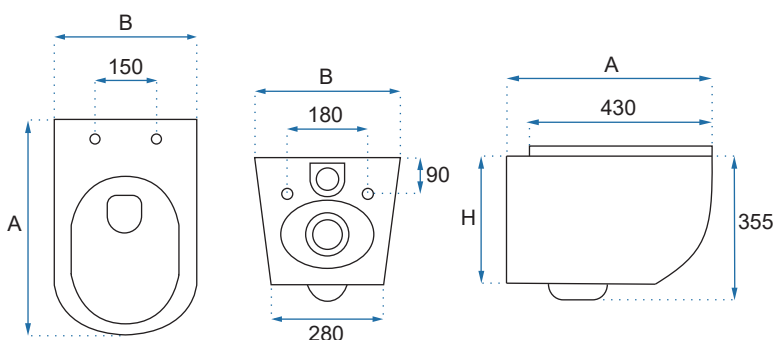

CARLOS DUROPLAST/FLAT/ZM DIAMOND

Kod produktu		REA-C5100
Kod EAN		5902557367016
Rozmiar	Długość /A/	495 mm
	Szerokość /B/	370 mm
	Wysokość /H/	320 mm
Waga	netto /bez opakowania/	26 kg
	brutto /z opakowaniem/	28 kg
Rodzaj montażu		misa wisząca
Model		bez rantu sputującego
Materiał / Kolor		ceramika biały / złoty
Deska		flat, wolnoopadająca, wypinana, zawiasy metalowe /ZM/, wysokość 20 mm
Rozstaw otworów montażowych		180 mm
Możliwe konfiguracje		montaż na stelażach podtynkowych Rea oraz innych dostępnych na rynku, rozmiar przyłącza 140 mm
Zestaw montażowy		dostępny w komplecie