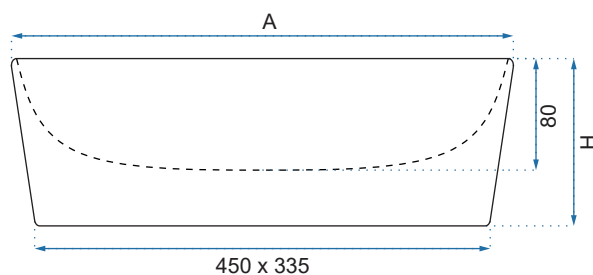

Kod produktu		REA-U0568	
Kod EAN		5902557335671	
Rozmiar	Długość /A/	500 mm	
	Szerokość /B/	385 mm	
	Wysokość /H/	120 mm	
Waga	netto /bez opakowania/	7 kg	
	brutto /z opakowaniem/	8 kg	
Rodzaj montażu		nablátowa	
Materiał / Kolor		ceramika	biały
Rodzaj umywalki		bez przelewu	
Otwór na baterię		tak	
Dedykowana bateria		montowana na umywalce