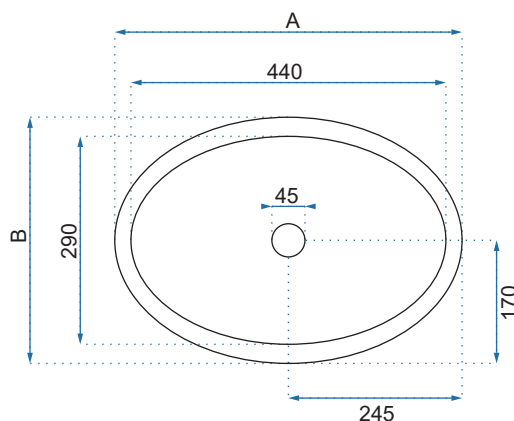

LINDA GRANIT