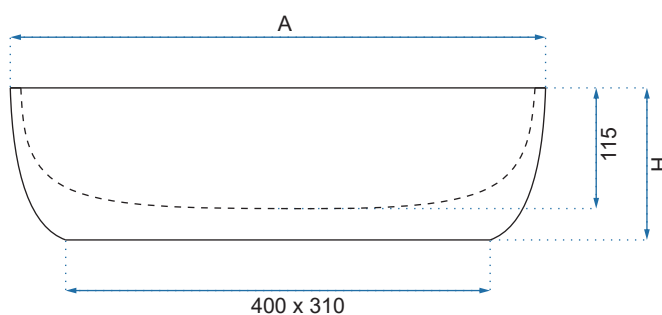

Kod produktu		REA-U6300	
Kod EAN		5902557331109	
Rozmiar	Długość /A/	505 mm	
	Szerokość /B/	400 mm	
	Wysokość /H/	140 mm	
Waga	netto /bez opakowania/	10 kg	
	brutto /z opakowaniem/	11 kg	
Rodzaj montażu		nablátowa	
Materiał / Kolor		ceramika	biały
Rodzaj umywalki		bez przelewu	
Otwór na baterię		nie	
Dedykowana bateria		ścienna lub montowana na blacie