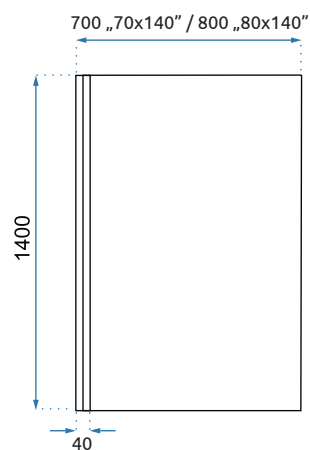

Model	70 x 140	80 x 140	
Kod produktu	REA-K7632	REA-K7633	
Kod EAN	5902557345175	5902557345199	
Rozmiar	Wysokość	1400 mm	1400 mm
	Szerokość	700 mm	800 mm
Waga	netto /bez opakowania/	14 kg	15 kg
	brutto /z opakowaniem/	16 kg	17 kg
Rodzaj	1-skrzydłowy, ruchomy		
Kolor	transparentny		
Grubość szkła	5 mm, hartowane		
Składany	do wewnątrz / na zewnątrz		
W komplecie	dolna uszczelka		
Kierunek montażu	pravo lub lewo stronny