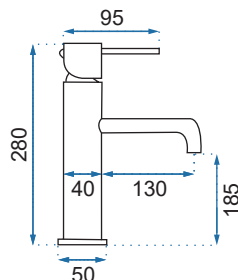

LUNGO RÓŻOWE ŻŁOTO

Model	Lungo Różowe Żłoto Niska	Lungo Różowe Żłoto Wysoka
Kod produktu	REA-B4500	REA-B6321
Kod EAN	5902557341603	5902557335893
Waga	netto /bez opakowania/	1,4 kg
	brutto /z opakowaniem/	1,8 kg
Rodzaj	umywalkowa	
Wysokość baterii	165 mm	280 mm
Kolor	różowe złoto	
Głowica	ceramiczna z mieszaczem	
Materiał	korpus mosiężny, warstwa wierzchnia - system PVD	
Właściwości	nieruchoma wylewka	
Perlator	napowietrzający	
Podłączenie	3/8 cala	
W komplecie	wężyki przyłączeniowe, śruby montażowe, uszczelki	
Montaż	na umywalkę lub blat