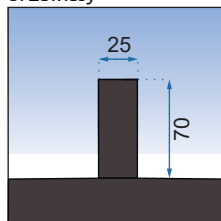

RAPID SWING BLACK

DRZWI	ŚCIANKA
120x195	80x195
	90x195
	100x195

Rodzaj	narożna
Grubość szkła	6 mm, hartowane
Kolor	transparentny
Drzwi	otwierane, kabina 1-drzwiowa
Otwieranie	na zewnątrz i do wewnątrz
Powłoka	EASY-CLEAN
Adapter	czarny aluminiowy
W komplecie	czarny uchwyt, listwa progowa, uszczelki
Montaż	na brodziku lub bezpośrednio na posadzce
Kierunek kabiny	uniwersalny
Klasa szczelności	pierwsza
Możliwe konfiguracje	kabina składa się z połączenia drzwi oraz ścianek Rapid w dowolnej konfiguracji rozmiarowej

3. Zawiasy

Model	Kod produktu	Kod EAN	Zakres regulacji na profilu	A /szerokość szyby drzwi/	B /szerokość szyby ścianki stałej/	C /szerokość szyby ścianki stałej/	Waga brutto /z opakowaniem/
Rapid Swing Black 120x190 (drzwi)	REA-K6413	5902557342464	1185-1205 mm	645 mm	470 mm	-	40 kg
Rapid Black 80x190 (ścianka)	REA-K6421	5902557342549	785-795 mm	-	-	730 mm	26 kg
Rapid Black 90x190 (ścianka)	REA-K6422	5902557342556	885-895 mm	-	-	830 mm	29 kg
Rapid Black 100x190 (ścianka)	REA-K6423	5902557342563	985-995 mm	-	-	930 mm	32 kg