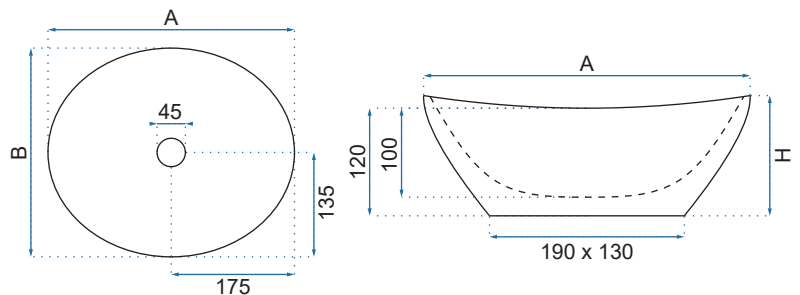

SOFIA MINI AIAX SHINY