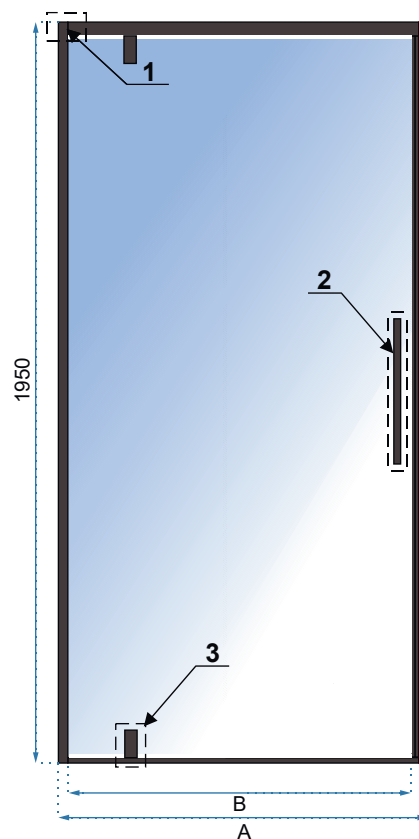

RAPID SWING BLACK

70x195

80x195

90x195

100x195

**Easy
Clean**

Grubość szkła	6 mm, hartowane
Kolor	transparentny
Drzwi	otwierane
Otwieranie	na zewnątrz i do wewnątrz
Powłoka	EASY-CLEAN
Dodatkowe informacje	czarne wykończenia
Adapter	czarny aluminiowy
W komplecie	czarny uchwyt, uszczelki
Montaż	na brodziku lub bezpośrednio na posadzce
Kierunek drzwi	uniwersalny
Możliwe konfiguracje	możliwość zastosowania czarnego adaptera poszerzającego REA-K6351