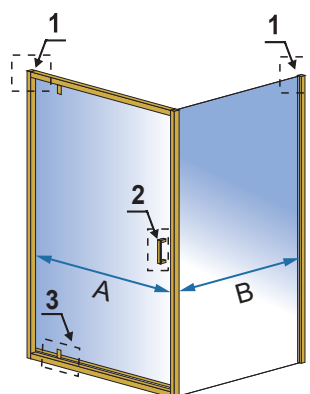

RAPID SWING GOLD

DRZWI	ŚCIANKA
90x195	80x195
100x195	90x195
	100x195

Rodzaj	narożna
Grubość szkła	6 mm, hartowane
Kolor	transparentny
Drzwi	otwierane, kabina 1-drzwiowa
Otwieranie	na zewnątrz i do wewnątrz
Powłoka	EASY-CLEAN
Adapter	złoty aluminiowy
W komplecie	złoty uchwyt, listwa progowa, uszczelki
Montaż	na brodziku lub bezpośrednio na posadzce
Kierunek kabiny	uniwersalny
Klasa szczelności	pierwsza
Możliwe konfiguracje	kabina składa się z połączenia drzwi oraz ścianek Rapid w dowolnej konfiguracji rozmiarowej

Model	Kod produktu	Kod EAN	Zakres regulacji na profilu	A /szerokość szyby drzwi/	B /szerokość szyby ścianki stałej/	Waga brutto /z opakowaniem/
Rapid Swing Gold 90x190 (drzwi)	REA-K5618	5902557377107	885-905 mm	830 mm	-	30 kg
Rapid Swing Gold 100x190 (drzwi)	REA-K5619	5902557377114	985-1005 mm	930 mm	-	33 kg
Rapid Gold 80x190 (ścianka)	REA-K5621	5902557377121	785-795 mm	-	730 mm	26 kg
Rapid Gold 90x190 (ścianka)	REA-K5624	5902557377138	885-895 mm	-	830 mm	29 kg
Rapid Gold 100x190 (ścianka)	REA-K5625	5902557377145	985-995 mm	-	930 mm	32 kg