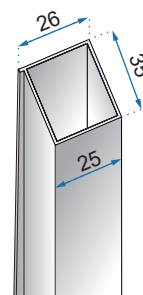

ŁĄCZNIK DO RAMIENIA BLER

Kod produktu	REA-K7635
Rozmiar	50x43x17 mm
Kolor	czarny
Zastosowanie	połączenie dwóch ramion Bler w celu uzyskania kabiny Bler walk-in

ADAPTER POSZERZAJĄCY RAPID/FARGO/SOLAR

Kolor	chrom	czarny	złoty
Kod produktu	REA-K7773	REA-K6351	REA-K7772
Kod EAN	5902557377039	5902557377169	5902557377152
Rozmiar	26x35x1950 mm		
Możliwy montaż	montaż na szerszym lub węższym boku		
Możliwe konfiguracje z drzwiami	Solar, Rapid, Fargo		
Możliwe konfiguracje ze ściankami	Solar, Rapid, Fargo		

ADAPTER POSZERZAJĄCY SLIM

Kolor	chrom	czarny
Kod produktu	REA-K7512	REA-K6000
Kod EAN	5902557341375	5902557359059
Rozmiar	53x24x1900 mm	
Zakres regulacji na profilu	30-45 mm	
Możliwe konfiguracje z drzwiami	Molier	
Możliwe konfiguracje z kabinami	Molier, Fold