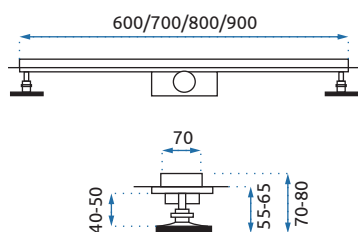

GREEK PRO ŻŁOTY POŁYSK

Rozmiar	Kod produktu	Kod EAN	Waga	
			netto /bez opakowania/	brutto /z opakowaniem/
600 mm	REA-G8027	5902557375905	2,25kg	2,65 kg
700 mm	REA-G8028	5902557375912	2,65 kg	2,85 kg
800 mm	REA-G8029	5902557375929	2,85 kg	3,05 kg
900 mm	REA-G8030	5902557375936	3,05 kg	3,25 kg
Rodzaj		liniowy z maskownicą w połysku		
Materiał		stal nierdzewna		
Ruszt		nieodwracalny		
Wzór		Greek		
Grubość rynny dolnej		1.2 mm		
Szerokość		70 mm		
Kołnierz montażowy		tak		
Syfon		plastikowy ruchomy, odejście 40/50 mm		
Rura odpływowa		średnica 50 mm		
Głębokość montażu		55-65 mm		
Przepustowość syfonu		27 litrów/min		
W komplecie		maskownica, plastikowy syfon, kołnierz uszczelniający, nóżki poziomujące, plastikowe stabilizatory rusztu		
Dodatkowe informacje		wyjmowany osadnik zanieczyszczeń, siateczka zatrzymująca nieczystości