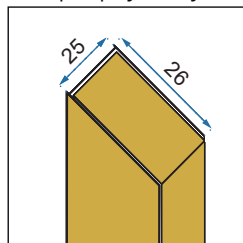

1. Adapter przyścienny