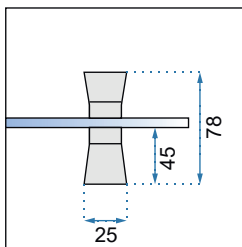

WIKTOR 802 CHROM

Grubość szkła	6 mm, hartowane
Kolor	transparentny
Drzwi	otwierane
Otwieranie	na zewnątrz
Powłoka	EASY-CLEAN
Dodatkowe informacje	chromowane wykończenia
Adapter	chromowany aluminiowy
W komplecie	mosiężny uchwyt, listwa progowa, uszczelki
Montaż	na brodziku lub bezpośrednio na posadzce
Kierunek drzwi	uniwersalny

2. Klamka

Model	Kod produktu	Kod EAN	A /zakres regulacji na profilach/	B /szerokość szyby drzwi/	C /szerokość szyby stałej/	Szerokość wejścia	Waga netto /bez opakowania/	Waga brutto /z opakowaniem/
Wiktor 802 Chrom	REA-K0548	5902557308507	770 - 970 mm	680 mm	245 mm	400-520 mm	26 kg	29 kg