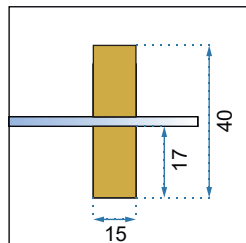

SOLAR GOLD

100x195

120x195

**Easy
Clean**

Grubość szkła	6 mm, hartowane
Kolor	transparentny
Drzwi	1-skrzydłowe, przesuwne, rolki górne
Otwieranie	drzwi przesuwne
Powłoka	EASY-CLEAN
Dodatkowe informacje	złote wykończenia
Adapter	złoty aluminiowy
W komplecie	złoty uchwyt, rolki jezdne, uszczelki
Montaż	na brodziku lub bezpośrednio na posadzce
Kierunek drzwi	uniwersalny
Możliwe konfiguracje	możliwość zastosowania złotego adaptera poszerzającego REA-K7772

2. Klamka

Model	Kod produktu	Kod EAN	A /zakres regulacji na profilach/	B /szerokość szyby drzwi/	C /szerokość szyby ścianki stałej/	Szerokość wejścia	Waga netto /bez opakowania/	Waga brutto /z opakowaniem/
Solar G. 100x195	REA-K6547	5902557364169	980-990 mm	505 mm	445 mm	435 mm	31 kg	34 kg
Solar G. 120x195	REA-K6548	5902557364176	1180-1190 mm	605 mm	545 mm	505 mm	37 kg	40 kg