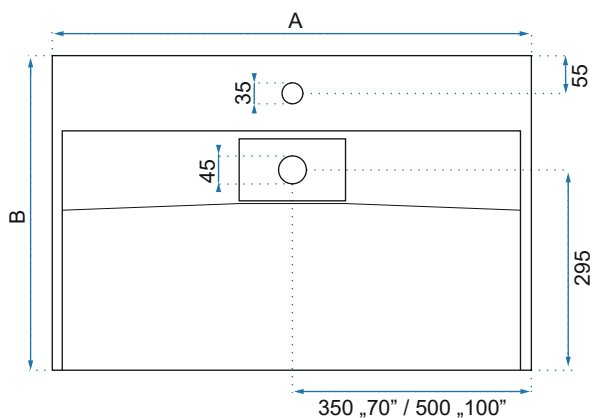

Model		Goya 70 Black	Goya 100 Black
Kod produktu		REA-U8802	REA-U8666
Kod EAN		5902557357154	5902557363605
Rozmiar	Długość /A/	700 mm	1000 mm
	Szerokość /B/	460 mm	460 mm
	Wysokość /H/	100 mm	100 mm
Waga	netto /bez opakowania/	18 kg	22 kg
	brutto /z opakowaniem/	19 kg	23 kg
Rodzaj montażu		nablatowa / ścienna	
Materiał / Kolor		konglomerat	czarny matowy
Rodzaj umywalki		bez przelewu	
Otwór na baterię		tak	
Dedykowana bateria		montowana na umywalce