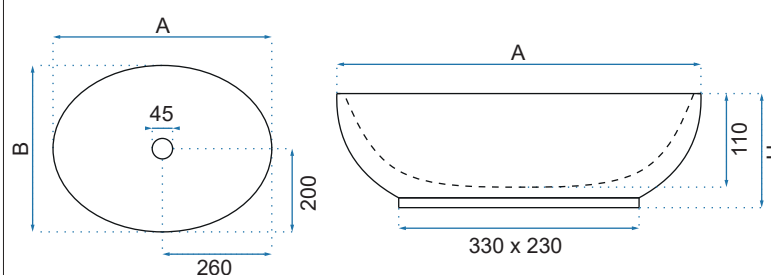

MARGOT BLUE/GOLD