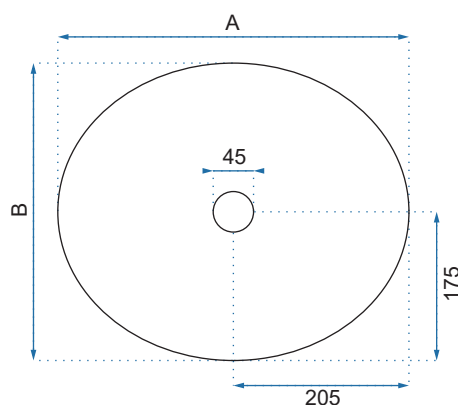

SOFIA BLACK MATT