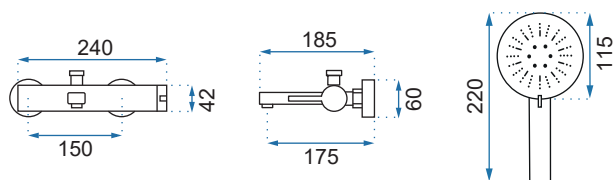

POLO

Model	Polo Czarna/Złota	Polo Biała/Chrom	
Kod produktu	REA-B9979	REA-B9943	
Kod EAN	5902557369003	5902557368976	
Waga	netto /bez opakowania/	1,8 kg	1,8 kg
	brutto /z opakowaniem/	2,0 kg	2,0 kg
Rodzaj	wannowa		
Kolor	czarny matowy/złoty, biały/chrom		
Głowica	ceramiczna z mieszaczem		
Materiał	korpus mosiężny, warstwa wierzchnia - galwanotechnika/system PVD, galwanotechnika/chrom		
Właściwości	nieruchoma wylewka		
Perlator	napowietrzający		
Podłączenie	1/2 cala		
W komplecie	słuchawka ABS, uchwyt na słuchawkę, wąż 1500 mm		
Montaż	na ścianę