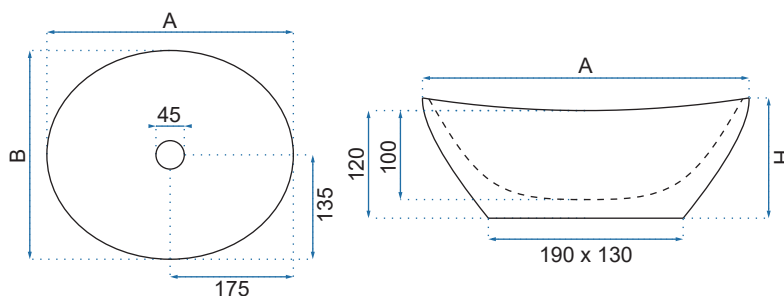

SOFIA MINI GOLD/WHITE