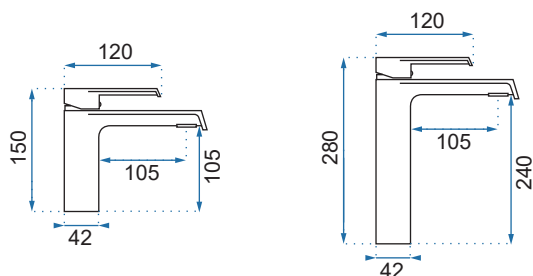

HASS ŻŁOTA SZCZOTKOWANA

Model	Hass Złota Szczotkowana Niska	Hass Złota Szczotkowana Wysoka
Kod produktu	REA-B9969	REA-B9971
Kod EAN	5902557369317	5902557369331
Waga	netto /bez opakowania/	0,8 kg
	brutto /z opakowaniem/	1,0 kg
Rodzaj	umywalkowa	
Wysokość baterii	150 mm	280 mm
Kolor	złoty	
Głowica	ceramiczna z mieszaczem	
Materiał	korpus mosiężny, warstwa wierzchnia - system PVD	
Właściwości	nieruchoma wylewka	
Perlator	napowietrzający	
Podłączenie	3/8 cala	
W komplecie	wężyki przyłączeniowe, śruby montażowe, uszczelki	
Montaż	na umywalkę lub blat