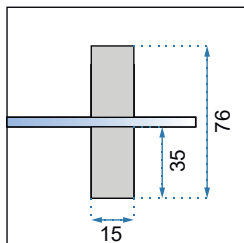

RAPID SWING CHROM

90x195

100x195

**Easy
Clean**

Grubość szkła	6 mm, hartowane
Kolor	transparentny
Drzwi	otwierane
Otwieranie	na zewnątrz i do wewnątrz
Powłoka	EASY-CLEAN
Dodatkowe informacje	chromowane wykończenia
Adapter	chromowany aluminiowy
W komplecie	chromowany uchwyt, uszczelki
Montaż	na brodziku lub bezpośrednio na posadzce
Kierunek drzwi	uniwersalny
Możliwe konfiguracje	możliwość zastosowania chromowanego adaptera poszerzającego REA-K7773

2. Klamka

Model	Kod produktu	Kod EAN	A /zakres regulacji na profilach/	B /szerokość szyby drzwi/	Szerokość wejścia	Waga netto /bez opakowania/	Waga brutto /z opakowaniem/
Rapid Swing Ch. 90x195	REA-K5606	5902557376988	885-905 mm	830 mm	580 mm	28 kg	30 kg
Rapid Swing Ch. 100x195	REA-K5607	5902557376995	985-1005 mm	930 mm	580 mm	31 kg	33 kg