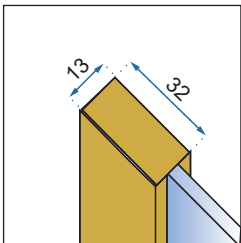

1. Adapter przyścienny