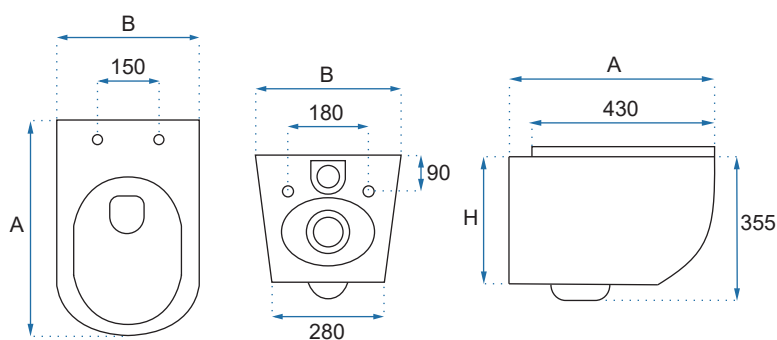

Kod produktu		REA-C8004
Kod EAN		5902557365784
Rozmiar	Długość /A/	495 mm
	Szerokość /B/	370 mm
	Wysokość /H/	320 mm
Waga	netto /bez opakowania/	26 kg
	brutto /z opakowaniem/	28 kg
Rodzaj montażu		misa wisząca
Model		bez rantu sptukującego
Materiał / Kolor		ceramika imitacja kamienia
Deska		slim, wolnoopadająca, wypinana, zawiasy metalowe /ZM/, wysokość 20 mm
Rozstaw otworów montażowych		180 mm
Możliwe konfiguracje		montaż na stelażach podtynkowych Rea oraz innych dostępnych na rynku, rozmiar przyłącza 140 mm
Zestaw montażowy		dostępny w komplecie