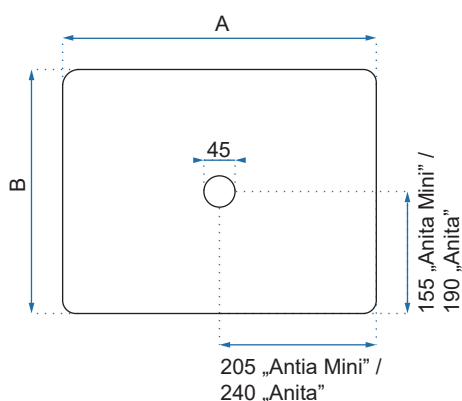

AMELIA TERAZZO

ANDREA

Kod produktu		REA-U6333	
Kod EAN		5902557355518	
Rozmiar	Długość /A/	470 mm	
	Szerokość /B/	430 mm	
	Wysokość /H/	145 mm	
Waga	netto /bez opakowania/	9 kg	
	brutto /z opakowaniem/	10 kg	
Rodzaj montażu		nablátowa	
Materiał / Kolor		ceramika	biały
Rodzaj umywalki		bez przelewu	
Otwór na baterię		nie	
Dedykowana bateria		ścienna lub montowana na blacie	

ANITA

Model	Anita Mini	Anita	
Kod produktu	REA-U0952	REA-U0669	
Kod EAN	5902557358397	5902557332489	
Rozmiar	Długość /A/	410 mm	485 mm
	Szerokość /B/	310 mm	375 mm
	Wysokość /H/	135 mm	135 mm
Waga	netto /bez opakowania/	7,5 kg	11 kg
	brutto /z opakowaniem/	8,5 kg	12 kg
Rodzaj montażu	nablátowa		
Materiał / Kolor	ceramika	biały	
Rodzaj umywalki	bez przelewu		
Otwór na baterię	nie		
Dedykowana bateria	ścienna lub montowana na blacie		