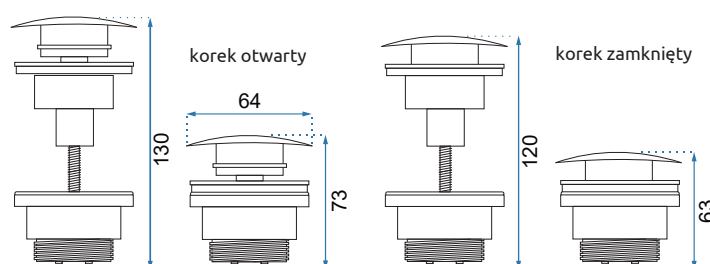

Kod produktu	REA-A5216
Kod EAN	5902557344932
Przelew	uniwersalny
Kształt	okrągły
Rodzaj	umywalkowy
Materiał	mosiądz
Kolor	czarny matowy
Dodatkowe informacje	zamykany na wcisk