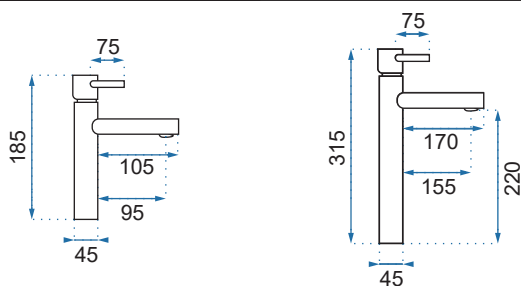

TESS CZARNA

Model		Tess Czarna Niska	Tess Czarna Wysoka
Kod produktu		REA-B8881	REA-B0229
Kod EAN		5902557349494	5902557331505
Waga	netto /bez opakowania/	0,8 kg	1,2 kg
	brutto /z opakowaniem/	1,0 kg	1,4 kg
Rodzaj		umywalkowa	
Wysokość baterii		185 mm	315 mm
Kolor		czarny matowy	
Głowica		ceramiczna z mieszaczem	
Materiał		korpus mosiężny, warstwa wierzchnia - galwanotechnika	
Właściwości		nieruchoma wylewka	
Perlator		napowietrzający	
Podłączenie		3/8 cala	
W komplecie		wężyki przyłączeniowe, śruby montażowe, uszczelki	
Montaż		na umywalkę lub blat