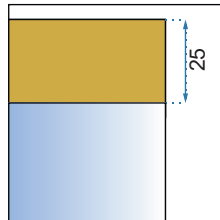

3. Prowadnica