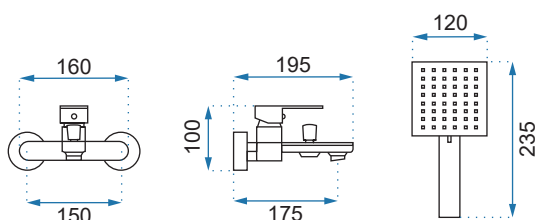

LUPPO CZARNA

Kod produktu	REA-B5770	
Kod EAN	5902557359493	
Waga	netto /bez opakowania/	1,8 kg
	brutto /z opakowaniem/	2,0 kg
Rodzaj	wannowa	
Kolor	czarny matowy	
Głowica	ceramiczna z mieszaczem	
Materiał	korpus mosiężny, warstwa wierzchnia - galwanotechnika	
Właściwości	nieruchoma wylewka	
Perlator	napowietrzający	
Podłączenie	1/2 cala	
W komplecie	słuchawka ABS, uchwyt na słuchawkę, wąż 1500 mm	
Montaż	na ścianę	

MASON