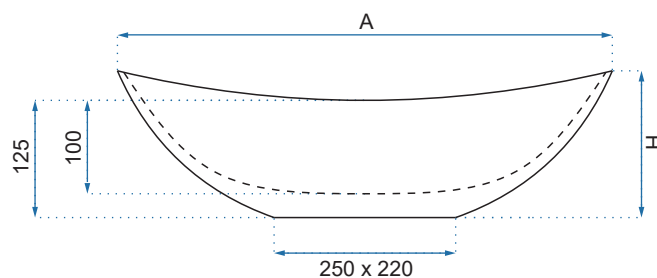

ROYAL BLACK MATT

Model	Kod produktu	Kod EAN
Royal Black Matt	REA-U0442	5902557334926
Royal Black/White	REA-U6600	5902557336128
Royal Gold	REA-U4545	5902557359868
Royal Gold Edge	REA-U8570	5902557356676
Royal Gold/White	REA-U7808	5902557359851
Rozmiar	Długość /A/	620 mm
	Szerokość /B/	360 mm
	Wysokość /H/	160 mm
Waga	netto /bez opakowania/	6,5 kg
	brutto /z opakowaniem/	7,5 kg
Rodzaj montażu / Materiał		nablatowa / ceramika
Rodzaj umywalki		bez przelewu
Otwór na baterię		nie
Dedykowana bateria		ścienna lub montowana na blacie

ROYAL BLACK/WHITE

ROYAL GOLD

ROYAL GOLD EDGE

ROYAL GOLD/WHITE