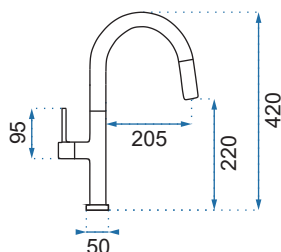

APOLLO CZARNA/RÓŻOWE ZŁOTO

Kod produktu	REA-B9600	
Kod EAN	5902557335015	
Waga	netto /bez opakowania/	1,8 kg
	brutto /z opakowaniem/	2,0 kg
Rodzaj	kuchenna	
Wysokość baterii	420 mm	
Kolor	czarny matowy/różowe złoto	
Głowica	ceramiczna z mieszaczem	
Materiał	korpus mosiężny, warstwa wierzchnia - galwanotechnika/system PVD	
Właściwości	ruchoma, wyciągana wylewka	
Perlator	funkcyjny, napowietrzający	
Podłączenie	3/8 cala	
W komplecie	wężyki przyłączeniowe, śruby montażowe, uszczelki	
Montaż	na zlewozmywak lub blat