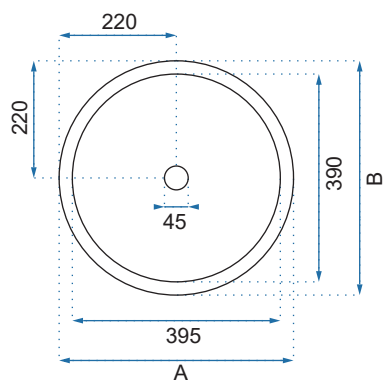

ESTERA

Kod produktu		REA-U0756
Kod EAN		5902557318711
Rozmiar	Długość /A/	460 mm
	Szerokość /B/	460 mm
	Wysokość /H/	850 mm
Waga	netto /bez opakowania/	33 kg
	brutto /z opakowaniem/	35 kg
Rodzaj montażu		wolnostojąca
Materiał / Kolor		ceramika biały
Rodzaj umywalki		z przelewem
Otwór na baterię		nie
Dedykowana bateria		ścienna lub podłogowa