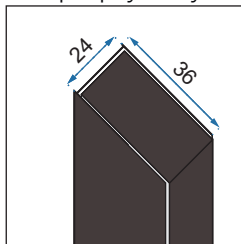

1. Adapter przyścienny