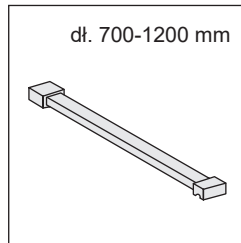

1. Adapter przyścienny

2. Wspornik

dł. 700-1200 mm

3. Klamka

Model	Kod produktu	Kod EAN	A /zakres regulacji na profilach/	B /szerokość szyby ścianki przesuwnej/	C /szerokość szyby ścianki stałej/	Waga netto /bez opakowania/	Waga brutto /z opakowaniem/
Cortis Chrom 100x200	REA-K7210	5902557343379	990-1005 mm	510 mm	480 mm	20,2 kg	22,2 kg
Cortis Chrom 120x200	REA-K7211	5902557343386	1190-1205 mm	610 mm	580 mm	23,2 kg	25,2 kg