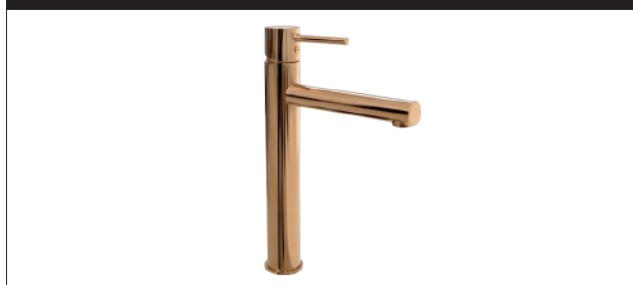

TESS RÓŻOWE ŻŁOTO WYSOKA

Kod produktu	REA-B8804	
Kod EAN	5902557332885	
Waga	netto /bez opakowania/	1,2 kg
	brutto /z opakowaniem/	1,4 kg
Rodzaj	umywalkowa	
Wysokość baterii	315 mm	
Kolor	różowe złoto	
Głowica	ceramiczna z mieszaczem	
Materiał	korpus mosiężny, warstwa wierzchnia - system PVD	
Właściwości	nieruchoma wylewka	
Perlator	napowietrzający	
Podłączenie	3/8 cala	
W komplecie	wężyki przyłączeniowe, śruby montażowe, uszczelki	
Montaż	na blat