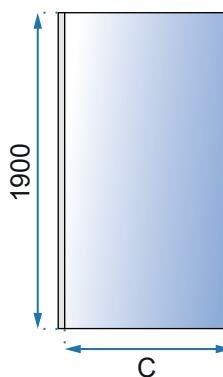

MOLIER CHROM

DRZWI

80x190

90x190

100x190

ŚCIANKA

80x190

90x190

100x190

Rodzaj	narożna
Grubość szkła	6 mm, hartowane
Kolor	transparentny
Drzwi	składane, mechanizm unoszenia na zawiasach
Otwieranie	na zewnątrz i do wewnątrz
Powłoka	EASY-CLEAN
Dodatkowe informacje	chromowane wykończenia
Adapter	chromowany aluminiowy
W komplecie	chromowany uchwyt, listwa progowa, uszczelki
Montaż	na brodziku lub bezpośrednio na posadzce
Kierunek kabiny	uniwersalny
Klasa szczelności	druga
Możliwe konfiguracje	kabina składa się z dowolnego połączenia 2 rozmiarów drzwi lub drzwi i ścianki Molier Chrom

3. Zawiasy

Model kabiny Molier Chrom (konfiguracja drzwi-drzwi)	Zakres regulacji na profilach
Molier Chrom 80x80	765-775 mm x 765-775 mm
Molier Chrom 80x90	765-775 mm x 865-875 mm
Molier Chrom 80x100	765-775 mm x 965-975 mm
Molier Chrom 90x90	865-875 mm x 865-875 mm
Molier Chrom 90x100	865-875 mm x 965-975 mm
Molier Chrom 100x100	965-975 mm x 965-975 mm

Model	Kod produktu	Kod EAN	Zakres regulacji na profilu	A /szerokość szyby drzwi/	B /szerokość szyby ścianki stałej/	C /szerokość szyby ścianki stałej/	Waga brutto /z opakowaniem/
Molier Chrom 80x190 (drzwi)	REA-K6367	5902557357314	765-775 mm	340 mm	355 mm	-	25 kg
Molier Chrom 90x190 (drzwi)	REA-K8539	5902557357321	865-875 mm	390 mm	405 mm	-	28 kg
Molier Chrom 100x190 (drzwi)	REA-K6371	5902557357338	965-975 mm	440 mm	455 mm	-	31 kg
Molier Chrom 80x190 (ścianka)	REA-K8534	5902557357376	755-765 mm	-	-	735 mm	25 kg
Molier Chrom 90x190 (ścianka)	REA-K8535	5902557357383	855-865 mm	-	-	835 mm	28 kg
Molier Chrom 100x190 (ścianka)	REA-K8536	5902557357390	955-965 mm	-	-	935 mm	31 kg