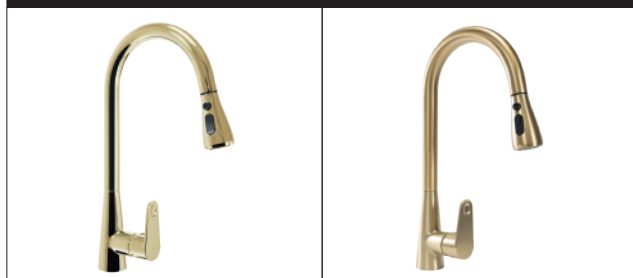

MILD

Model	Mild Złota	Mild Złota Szczotkowana
Kod produktu	REA-B4802	REA-B4803
Kod EAN	5902557376339	5902557376346
Waga	netto /bez opakowania/	1,8 kg
	brutto /z opakowaniem/	2,0 kg
Rodzaj	kuchenna	
Wysokość baterii	430 mm	
Kolor	złoty	
Głowica	ceramiczna z mieszaczem	
Materiał	korpus mosiężny, warstwa wierzchnia - system PVD	
Właściwości	ruchoma, wyciągana wylewka	
Perlator	napowietrzający	
Podłączenie	3/8 cala	
W komplecie	wężyki przyłączeniowe, śruby montażowe, uszczelki	
Montaż	na zlewozmywak lub blat	