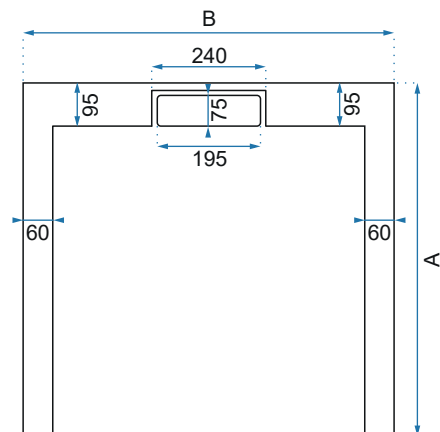

Model	80x100	90x90	90x120	
Kod produktu	REA-K4590	REA-K4592	REA-K4591	
Kod EAN	5902557363544	5902557363568	5902557363551	
Rozmiar	Długość /A/	1000 mm	900 mm	1200 mm
	Szerokość /B/	800 mm	900 mm	900 mm
	Wysokość /H/	35 mm	35 mm	35 mm
Waga	netto /bez opakowania/	17,5 kg	18 kg	21 kg
	brutto /z opakowaniem/	18,5 kg	19 kg	22 kg
Materiał	akryl, struktura kamienia, ryflowane dno			
Kształt / Kolor	prostokątny, kwadratowy / biały			
Odpływ	umieszczony na środku krótszej krawędzi bradzika			
W komplecie	syfon czyszczony od góry, maskownica odpływu			
Kierunek	uniwersalny, brodzik obracalny