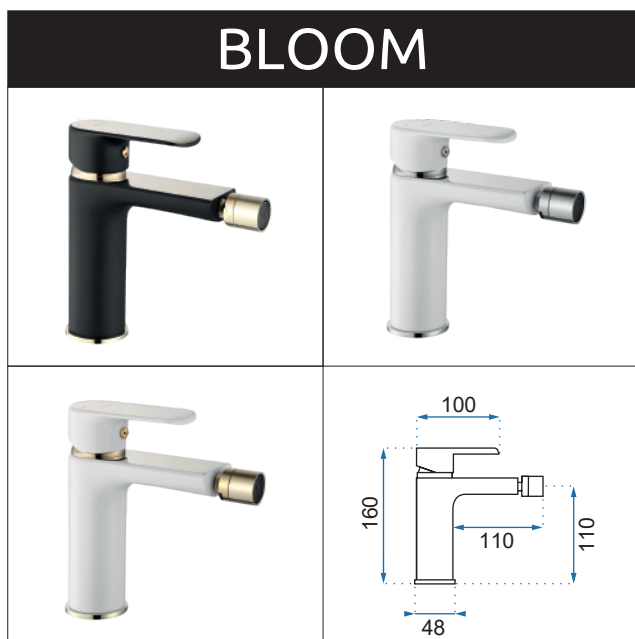

BLOOM

Model	Bloom Czarna/Złota	Bloom Biała/Chrom	Bloom Biała/Złota
Kod produktu	REA-B9935	REA-B9916	REA-B9930
Kod EAN	5902557368907	5902557368822	5902557368860
Waga	netto /bez opakowania/	0,8 kg	
	brutto /z opakowaniem/	1,0 kg	
Rodzaj	bidetowa		
Wysokość baterii	160 mm		
Kolor	czarny matowy/złoty, biały/chrom, biały/złoty		
Głowica	ceramiczna z mieszaczem		
Materiał	korpus mosiężny, warstwa wierzchnia - galwanotechnika/system PVD, galwanotechnika/ chrom, galwanotechnika/system PVD		
Właściwości	ruchoma wylewka		
Perlator	funkcyjny, napowietrzający		
Podłączenie	3/8 cala		
W komplecie	wężyki przyłączeniowe, śruby montażowe, uszczelki		
Montaż	na bidet