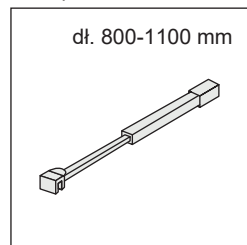

2. Wspornik