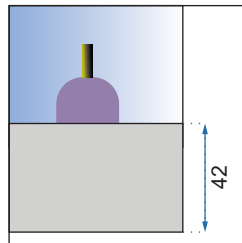

1. Adapter przyścienny

2. Klamka

3. Prowadnica

Model	A /zakres regulacji na profilu/	B /zakres regulacji na profilu/	C /szerokość szyby drzwi/	D /szerokość szyby drzwi/	E /szerokość szyby ścianki stałej/	F /szerokość szyby ścianki stałej/	Szerokość wejścia
Punto Chrom 80x80	775-780 mm	775-780 mm	395 mm	395 mm	315 mm	315 mm	560 mm
Punto Chrom 80x100	775-780 mm	975-980 mm	395 mm	495 mm	315 mm	415 mm	630 mm
Punto Chrom 90x90	875-880 mm	875-880 mm	440 mm	440 mm	365 mm	365 mm	620 mm