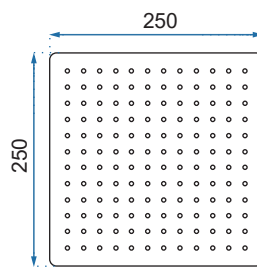

Model	Fenix Chrom	Fenix Czarny	Fenix Złoty
Kod produktu	REA-P8451	REA-P6920	REA-P8401
Kod EAN	5902557370030	5902557344765	5902557364091
Waga	netto /bez opakowania/	4,5 kg	
	brutto /z opakowaniem/	5,5 kg	
Rodzaj montażu	ścienny podtynkowy		
Bateria	mieszacz, korpus mosiężny, głowica ceramiczna		
Deszczownica	stalowa, chrom/czarna matowa/złota, 250x250 mm		
Materiał	ABS/stal, warstwa wierzchnia - chrom/galwanotechnika/system PVD		
Podłączenie	1/2 cala		
W komplecie	słuchawka ABS, wąż 1500 mm, punktowy uchwyt słuchawki z zasilaniem, box, deszczownica		
Dodatkowe informacje	złącze kulowe umożliwiające dowolne ustawienie deszczownicy