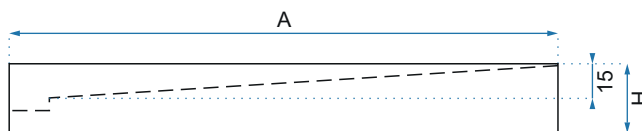

Model	80x100	90x90	90x120	
Kod produktu	REA-K4593	REA-K4595	REA-K4594	
Kod EAN	5902557363575	5902557363599	5902557363582	
Rozmiar	Długość /A/	1000 mm	900 mm	1200 mm
	Szerokość /B/	800 mm	900 mm	900 mm
	Wysokość /H/	35 mm	35 mm	35 mm
Waga	netto /bez opakowania/	17,5 kg	18 kg	21 kg
	brutto /z opakowaniem/	18,5 kg	19 kg	22 kg
Materiał	akryl, struktura kamienia, ryflowane dno			
Kształt / Kolor	prostokątny, kwadratowy / czarny			
Odpływ	umieszczony na środku krótszej krawędzi bradzika			
W komplecie	syfon czyszczony od góry, maskownica odpływu			
Kierunek	uniwersalny, brodzik obracalny