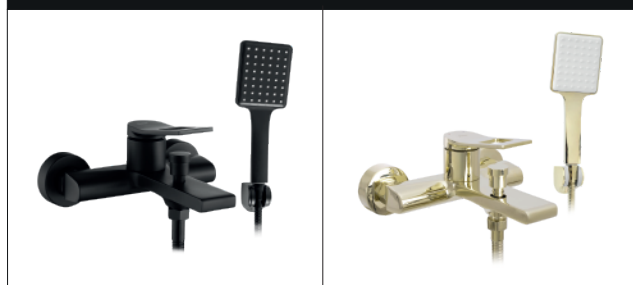

SOUL

Model	Soul Czarna	Soul Złota
Kod produktu	REA-B9997	REA-B9923
Kod EAN	5902557369171	5902557369225
Waga	netto /bez opakowania/	1,8 kg
	brutto /z opakowaniem/	2,0 kg
Rodzaj	wannowa	
Kolor	czarny matowy, złoty	
Głowica	ceramiczna z mieszaczem	
Materiał	korpus mosiężny, warstwa wierzchnia - galwanotechnika, system PVD	
Właściwości	nieruchoma wylewka	
Perlator	napowietrzający	
Podłączenie	1/2 cala	
W komplecie	słuchawka ABS, uchwyt na słuchawkę, wąż 1500 mm	
Montaż	na ścianę