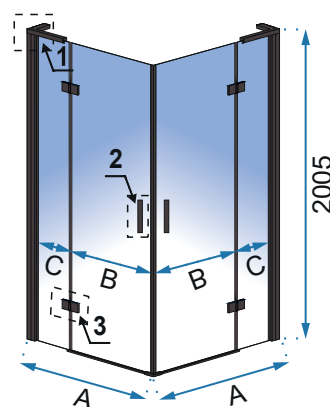

**Easy
Clean**

Rodzaj	narożna
Grubość szkła	6 mm, hartowane
Kolor	transparentny
Drzwi	otwierane, kabina 1-drzwiowa lub 2-drzwiowa
Otwieranie	na zewnątrz
Powłoka	EASY-CLEAN
Dodatkowe informacje	czarne wykończenia
Adapter	czarny aluminiowy
W komplecie	czarny uchwyt, zawiasy, listwa progowa, uszczelki
Montaż	na brodziku lub bezpośrednio na posadzce
Kierunek kabiny	uniwersalny
Konfiguracja kabiny	kabina składa się z dowolnego połączenia 2 rozmiarów drzwi lub drzwi i ścianki Hugo Black