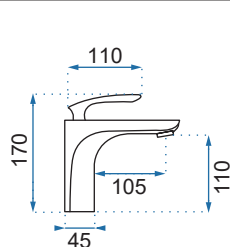

Model	Orbit Chrom Niska	Orbit Chrom Wysoka	
Kod produktu	REA-B2048	REA-B2049	
Kod EAN	5902557370597	5902557370603	
Waga	netto /bez opakowania/	0,8 kg	1,3 kg
	brutto /z opakowaniem/	1,0 kg	1,5 kg
Rodzaj	umywalkowa		
Wysokość baterii	170 mm	290 mm	
Kolor	chrom		
Głowica	ceramiczna z mieszaczem		
Materiał	korpus mosiężny, warstwa wierzchnia - chrom		
Właściwości	nieruchoma wylewka		
Perlator	napowietrzający		
Podłączenie	3/8 cala		
W komplecie	wężyki przyłączeniowe, śruby montażowe, uszczelki		
Montaż	na umywalkę lub blat