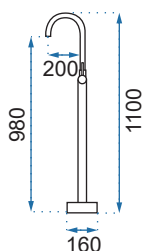

LUNGO ORTIS

Model	Lungo Ortis Czarna	Lungo Ortis Złota
Kod produktu	REA-B4891	REA-B4890
Kod EAN	5902557339037	5902557339020
Waga	netto /bez opakowania/	4,2 kg
	brutto /z opakowaniem/	4,5 kg
Rodzaj	umywalkowa podłogowa	
Wysokość baterii	1100 mm	
Kolor	czarny matowy, złoty	
Głowica	ceramiczna z mieszaczem	
Materiał	korpus mosiężny, warstwa wierzchnia - galwanotechnika, system PVD	
Właściwości	ruchoma wylewka	
Perlator	napowietrzający	
Podłączenie	3/8 cala	
W komplecie	wężyki przyłączeniowe, śruby montażowe, uszczelki	
Montaż	na podłogę