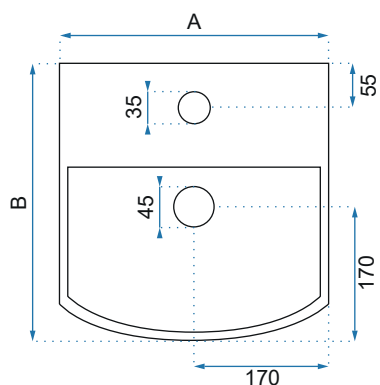

Kod produktu		REA-U9667	
Kod EAN		5902557369508	
Rozmiar	Długość /A/	340 mm	
	Szerokość /B/	350 mm	
	Wysokość /H/	145 mm	
Waga	netto /bez opakowania/	7,5 kg	
	brutto /z opakowaniem/	8 kg	
Rodzaj montażu		nablátowa / ścienna	
Materiał / Kolor		ceramika	biały
Rodzaj umywalki		z przelewem	
Otwór na baterię		tak	
Dedykowana bateria		montowana na umywalce