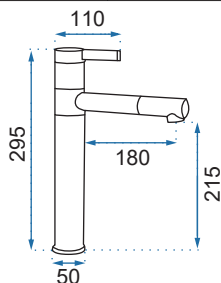

SMART WYSOKA

Model	Smart Biała/Złota	Smart Czarna/Złota
Kod produktu	REA-B8400	REA-B7402
Kod EAN	5902557314515	5902557343355
Waga	netto /bez opakowania/	1,2 kg
	brutto /z opakowaniem/	1,5 kg
Rodzaj	umywalkowa	
Wysokość baterii	295 mm	
Kolor	biały/złoty, czarny matowy/złoty	
Głowica	ceramiczna z mieszaczem	
Materiał	korpus mosiężny, warstwa wierzchnia - galwanotechnika/system PVD	
Właściwości	ruchoma wylewka	
Perlator	napowietrzający	
Podłączenie	3/8 cala	
W komplecie	wężyki przyłączeniowe, śruby montażowe, uszczelki	
Montaż	na umywalkę lub blat	