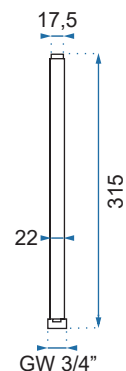

ADAPTER PRZEDŁUŻAJĄCY 30 CM DO ZESTAWU NATRYSKOWEGO

Kolor	Kod produktu	
Chrom	REA-K7700	
Czarny	REA-K7701	
Nikiel Szczotkowany	REA-K7703	
Złoty	REA-K7702	
Złoty Szczotkowany	REA-K7704	
Waga	netto /bez opakowania/	0,2 kg
	brutto /z opakowaniem/	0,3 kg
Kolor	chrom, czarny matowy, nikiel, złoty	
Długość	315 mm	
Dodatkowe informacje	pasuje do: Lungo, Rob, Vincent	

ADAPTER PRZEDŁUŻAJĄCY 60CM DO ZESTAWU NATRYSKOWEGO

Kolor	Kod produktu	
Chrom	REA-K6654	
Czarny	REA-K6650	
Nikiel Szczotkowany	REA-K6653	
Złoty	REA-K6651	
Złoty Szczotkowany	REA-K6652	
Waga	netto /bez opakowania/	0,4 kg
	brutto /z opakowaniem/	0,5 kg
Kolor	chrom, czarny matowy, nikiel, złoty	
Długość	615 mm	
Dodatkowe informacje	pasuje do: Luis, Jack, Milan, Bliss, Max, Bravo, Mike, Tom