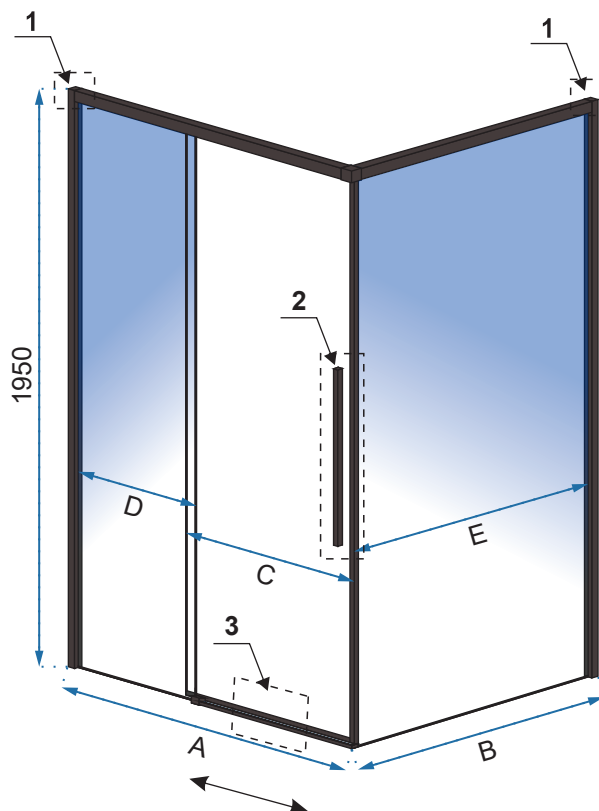

1. Adapter przyścienny

2. Klamka

3. Listwa progowa

Model	A /zakres regulacji na profilu/	B /zakres regulacji na profilu/	C /szerokość szyby drzwi/	D /szerokość szyby ścianki stałej/	E /szerokość szyby ścianki stałej/	Szerokość wejścia
Solar Black 80x100	980-985 mm	785-790 mm	510 mm	440 mm	740 mm	435 mm
Solar Black 90x90	880-885 mm	885-890 mm	460 mm	390 mm	840 mm	400 mm
Solar Black 90x120	1180-1185 mm	885-890 mm	610 mm	540 mm	840 mm	505 mm