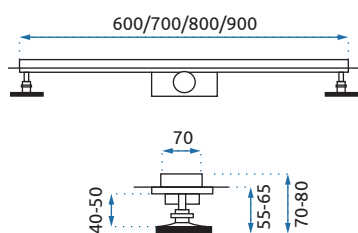

GREEK PRO CZARNY

Rozmiar	Kod produktu	Kod EAN	Waga	
			netto /bez opakowania/	brutto /z opakowaniem/
600 mm	REA-G8023	5902557375868	2,25kg	2,65 kg
700 mm	REA-G8024	5902557375875	2,65 kg	2,85 kg
800 mm	REA-G8025	5902557375882	2,85 kg	3,05 kg
900 mm	REA-G8026	5902557375899	3,05 kg	3,25 kg
Rodzaj		liniowy z maskownicą		
Materiał		stal nierdzewna		
Ruszt		nieodwracalny		
Wzór		Greek		
Grubość rynny dolnej		1.2 mm		
Szerokość		70 mm		
Kołnierz montażowy		tak		
Syfon		plastikowy ruchomy, odejście 40/50 mm		
Rura odpływowa		średnica 50 mm		
Głębokość montażu		55-65 mm		
Przepustowość syfonu		27 litrów/min		
W komplecie		maskownica, plastikowy syfon, kołnierz uszczelniający, nóżki poziomujące, plastikowe stabilizatory rusztu		
Dodatkowe informacje		wyjmowany osadnik zanieczyszczeń, siateczka zatrzymująca nieczystości