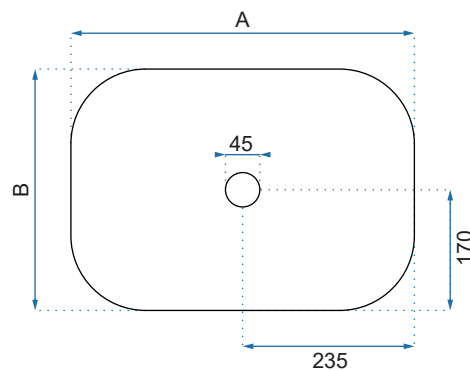

BELINDA MARBLE MATT

BELINDA TERAZZO

BELINDA WAVE WHITE/GOLD

BELINDA WOOD MATT

BERTA

Model		Berta 48	Berta 55
Kod produktu		REA-U5098	REA-U5055
Kod EAN		5902557369713	5902557369720
Rozmiar	Długość /A/	485 mm	560 mm
	Szerokość /B/	315 mm	355 mm
	Wysokość /H/	145 mm	145 mm
Waga	netto /bez opakowania/	8,5 kg	11 kg
	brutto /z opakowaniem/	9 kg	11,5 kg
Rodzaj montażu		nablátowa	
Materiał / Kolor		ceramika	biały
Rodzaj umywalki		z przelewem	
Otwór na baterię		nie	
Dedykowana bateria		ścienna lub montowana na blacie	