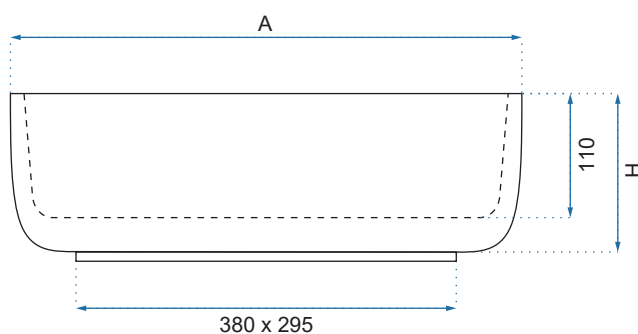

Kod produktu		REA-U6646
Kod EAN		5902557335664
Rozmiar	Długość /A/	515 mm
	Szerokość /B/	410 mm
	Wysokość /H/	130 mm
Waga	netto /bez opakowania/	11,5 kg
	brutto /z opakowaniem/	12,5 kg
Rodzaj montażu		nablátowa
Materiał / Kolor		ceramika biały
Rodzaj umywalki		bez przelewu
Otwór na baterię		tak
Dedykowana bateria		montowana na umywalce