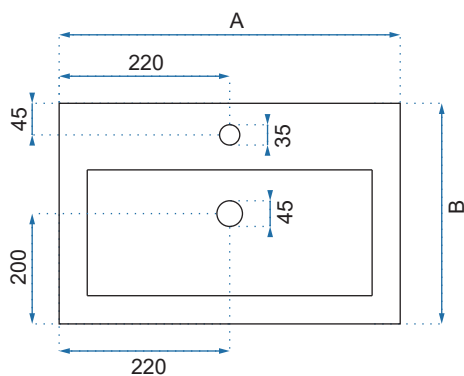

ESTERA

Kod produktu		REA-U0756
Kod EAN		5902557318711
Rozmiar	Długość /A/	460 mm
	Szerokość /B/	460 mm
	Wysokość /H/	850 mm
Waga	netto /bez opakowania/	33 kg
	brutto /z opakowaniem/	35 kg
Rodzaj montażu		wolnostojąca
Materiał / Kolor		ceramika biały
Rodzaj umywalki		z przelewem
Otwór na baterię		nie
Dedykowana bateria		ścienna lub podłogowa