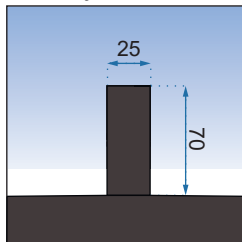

RAPID SWING BLACK

70x195

80x195

90x195

100x195

**Easy
Clean**

Grubość szkła	6 mm, hartowane
Kolor	transparentny
Drzwi	otwierane
Otwieranie	na zewnątrz i do wewnątrz
Powłoka	EASY-CLEAN
Dodatkowe informacje	czarne wykończenia
Adapter	czarny aluminiowy
W komplecie	czarny uchwyt, uszczelki
Montaż	na brodziku lub bezpośrednio na posadzce
Kierunek drzwi	uniwersalny
Możliwe konfiguracje	możliwość zastosowania czarnego adaptera poszerzającego REA-K6351

3. Zawiasy

Model	Kod produktu	Kod EAN	A /zakres regulacji na profilach/	B /szerokość szyby drzwi/	Szerokość wejścia	Waga netto /bez opakowania/	Waga brutto /z opakowaniem/
Rapid Swing B. 70x195	REA-K6407	5902557342419	685-705 mm	630 mm	580 mm	22 kg	24 kg
Rapid Swing B. 80x195	REA-K6408	5902557342426	785-805 mm	730 mm	580 mm	25 kg	27 kg
Rapid Swing B. 90x195	REA-K6409	5902557342433	885-905 mm	830 mm	580 mm	28 kg	30 kg
Rapid Swing B. 100x195	REA-K6410	5902557342440	985-1005 mm	930 mm	580 mm	31 kg	33 kg