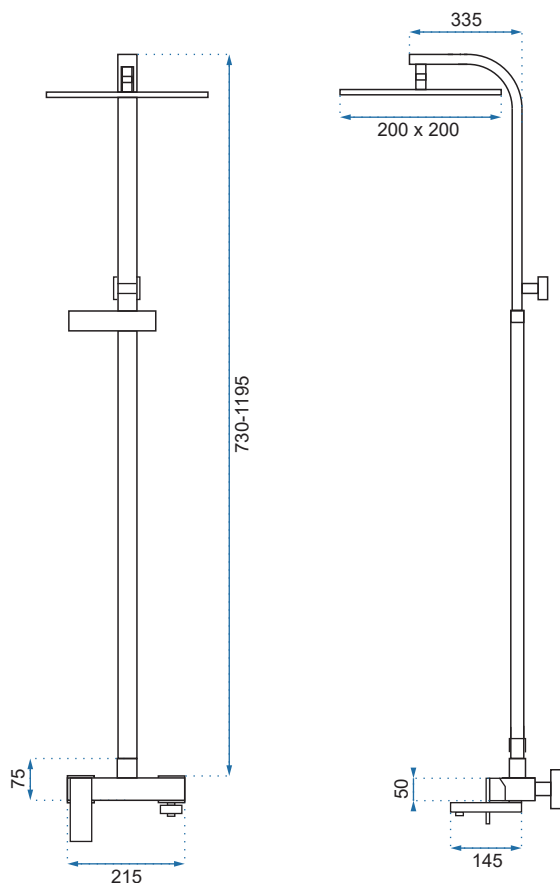

NAVARO CHROM

Kod produktu	REA-P0802	
Kod EAN	5902557315550	
Waga	netto /bez opakowania/	5 kg
	brutto /z opakowaniem/	7 kg
Rodzaj montażu	ścienny	
Bateria	mieszacz, korpus mosiężny, głowica ceramiczna	
Wymiary	730-1195x215 mm	
Deszczownica	stalowa, chrom, 200x200 mm	
Materiał	stal, warstwa wierzchnia - chrom	
Podłączenie	1/2 cala	
W komplecie	słuchawka ABS, wąż 1500 mm, deszczownica	
Właściwości	drążek stalowy pokryty chromem, wylewka, system ANTI-CALC	
Dodatkowe informacje	złącze kulowe umożliwiające dowolne ustawienie deszczownicy