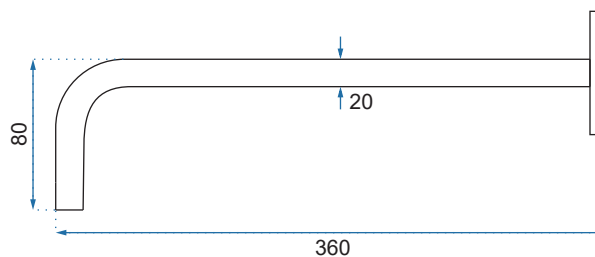

LUNGO WANNOWO-NATRYSKOWY

Model	Lungo Złoty Szczotkowany	Lungo Różowe Złoto	Lungo Biały
Kod produktu	REA-P6609	REA-P6610	REA-P6611
Kod EAN	5902557377756	5902557377787	5902557377763
Waga	netto /bez opakowania/	5 kg	
	brutto /z opakowaniem/	7 kg	
Rodzaj montażu	ścienny podtynkowy		
Bateria	3-funkcyjna, mieszacz, korpus mosiężny, głowica ceramiczna		
Deszczownica	ABS, złota szczotkowana/różowe złoto/biała, średnica 250 mm		
Materiał	stal, warstwa wierzchnia - system PVD, system PVD, galwanotechnika		
Podłączenie	1/2 cala		
Właściwości	system ANTI-CALC		
W komplecie	słuchawka ABS, box, punktowy uchwyt słuchawki z zasilaniem, wylewka, wąż 1500 mm, ramię, deszczownica		
Dodatkowe informacje	złącze kulowe umożliwiające dowolne ustawienie deszczownicy		

LUNGO

Kod produktu	REA-P8007 /chrom/	REA-P4100 /czarny matowy/	REA-P4110 /złoty/
Kod EAN	5902557342013	5902557332694	5902557335077
Waga	netto /bez opakowania/	4 kg	
	brutto /z opakowaniem/	6 kg	
Rodzaj montażu	ścienny podtynkowy		
Bateria	mieszacz, korpus mosiężny, głowica ceramiczna		
Deszczownica	stalowa, złota - średnica 250 mm, chrom/czarna matowa - średnica 300 mm		
Materiał	stal, warstwa wierzchnia - chrom/galwanotechnika/system PVD		
Podłączenie	1/2 cala		
W komplecie	słuchawka stalowa, wąż 1500 mm, box, deszczownica, ramię ściennie, punktowy uchwyt słuchawki z zasilaniem		
Właściwości	system ANTI-CALC		
Dodatkowe informacje	złącze kulowe - dowolne ustawienie deszczownicy