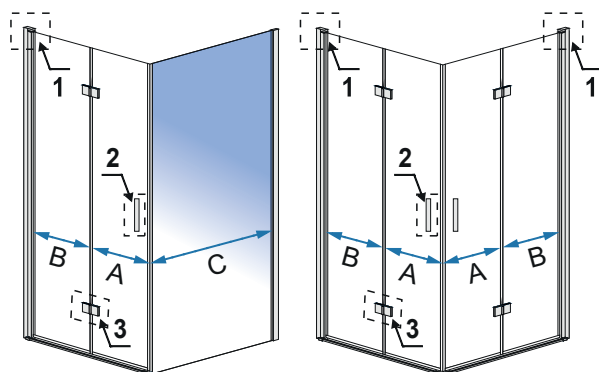

MOLIER CHROM

DRZWI

80x190

90x190

100x190

ŚCIANKA

80x190

90x190

100x190

Rodzaj	narożna
Grubość szkła	6 mm, hartowane
Kolor	transparentny
Drzwi	składane, mechanizm unoszenia na zawiasach
Otwieranie	na zewnątrz i do wewnątrz
Powłoka	EASY-CLEAN
Dodatkowe informacje	chromowane wykończenia
Adapter	chromowany aluminiowy
W komplecie	chromowany uchwyt, listwa progowa, uszczelki
Montaż	na brodziku lub bezpośrednio na posadzce
Kierunek kabiny	uniwersalny
Klasa szczelności	druga
Możliwe konfiguracje	kabina składa się z dowolnego połączenia 2 rozmiarów drzwi lub drzwi i ścianki Molier Chrom

Model kabiny Molier Chrom (konfiguracja drzwi-drzwi)	Zakres regulacji na profilach
Molier Chrom 80x80	765-775 mm x 765-775 mm
Molier Chrom 80x90	765-775 mm x 865-875 mm
Molier Chrom 80x100	765-775 mm x 965-975 mm
Molier Chrom 90x90	865-875 mm x 865-875 mm
Molier Chrom 90x100	865-875 mm x 965-975 mm
Molier Chrom 100x100	965-975 mm x 965-975 mm

Model	Kod produktu	Kod EAN	Zakres regulacji na profilu	A /szerokość szyby drzwi/	B /szerokość szyby ścianki stałej/	C /szerokość szyby ścianki stałej/	Waga brutto /z opakowaniem/
Molier Chrom 80x190 (drzwi)	REA-K6367	5902557357314	765-775 mm	340 mm	355 mm	-	25 kg
Molier Chrom 90x190 (drzwi)	REA-K8539	5902557357321	865-875 mm	390 mm	405 mm	-	28 kg
Molier Chrom 100x190 (drzwi)	REA-K6371	5902557357338	965-975 mm	440 mm	455 mm	-	31 kg
Molier Chrom 80x190 (ścianka)	REA-K8534	5902557357376	755-765 mm	-	-	735 mm	25 kg
Molier Chrom 90x190 (ścianka)	REA-K8535	5902557357383	855-865 mm	-	-	835 mm	28 kg
Molier Chrom 100x190 (ścianka)	REA-K8536	5902557357390	955-965 mm	-	-	935 mm	31 kg