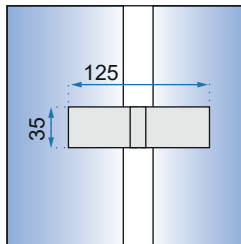

1. Adapter przyścienny

2. Klamka

3. Zawiasy

Model	Kod produktu	Kod EAN	A /zakres regulacji na profilach/	B /szerokość szyby drzwi/	C /szerokość szyby drzwi/	Szerokość wejścia	Waga netto /bez opakowania/	Waga brutto /z opakowaniem/
Molier Ch. 80x190	REA-K6367	5902557357314	800-820 mm	340 mm	355 mm	700 mm	23 kg	25 kg
Molier Ch. 90x190	REA-K8539	5902557357321	900-920 mm	390 mm	405 mm	800 mm	26 kg	28 kg
Molier Ch. 100x190	REA-K6371	5902557357338	1000-1020 mm	440 mm	455 mm	900 mm	29 kg	31 kg