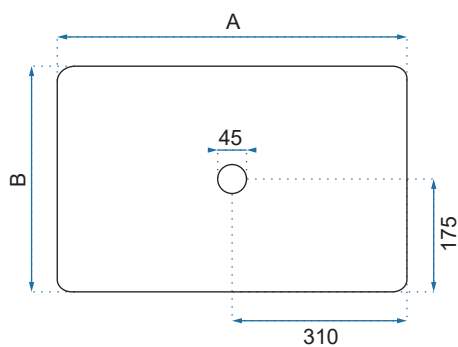

Kod produktu		REA-U4800
Kod EAN		5902557340484
Rozmiar	Długość /A/	615 mm
	Szerokość /B/	350 mm
	Wysokość /H/	110 mm
Waga	netto /bez opakowania/	11 kg
	brutto /z opakowaniem/	11,5 kg
Rodzaj montażu		nablátowa
Materiał / Kolor		ceramika biały
Rodzaj umywalki		bez przelewu
Otwór na baterię		nie
Dedykowana bateria		ścienna lub montowana na blacie