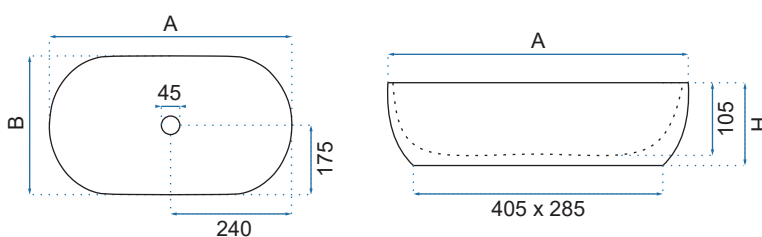

AMELIA TERAZZO