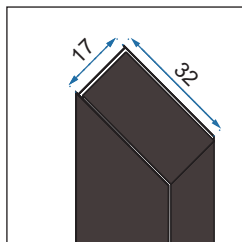

1. Adapter przyścienny