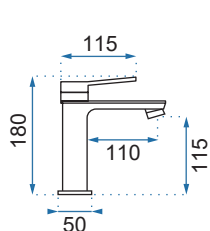

VIRAL CZARNA

Model	Viral Czarna Niska	Viral Czarna Wysoka
Kod produktu	REA-B2028	REA-B2029
Kod EAN	5902557370399	5902557370405
Waga	netto /bez opakowania/	0,8 kg
	brutto /z opakowaniem/	1,0 kg
Rodzaj	umywalkowa	
Wysokość baterii	180 mm	305 mm
Kolor	czarny matowy	
Głowica	ceramiczna z mieszaczem	
Materiał	korpus miedziany, warstwa wierzchnia - galwanotechnika	
Właściwości	nieruchoma wylewka	
Perlator	napowietrzający	
Podłączenie	3/8 cala	
W komplecie	wężyki przyłączeniowe, śruby montażowe, uszczelki	
Montaż	na umywalkę lub blat