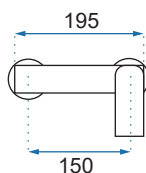

STORM ZŁOTA

Model	Storm Czarna	Storm Złota
Kod produktu	REA-B8033	REA-B9984
Kod EAN	5902557376841	5902557369058
Waga	netto /bez opakowania/	1,3 kg
	brutto /z opakowaniem/	1,5 kg
Rodzaj	prysznicowa	
Kolor	czarny matowy, złoty	
Głowica	ceramiczna z mieszaczem	
Materiał	korpus mosiężny, warstwa wierzchnia - galwanotechnika, system PVD	
Podłączenie	1/2 cala	
W komplecie	słuchawka ABS, uchwyt na słuchawkę, wąż 1500 mm	
Montaż	na ścianę