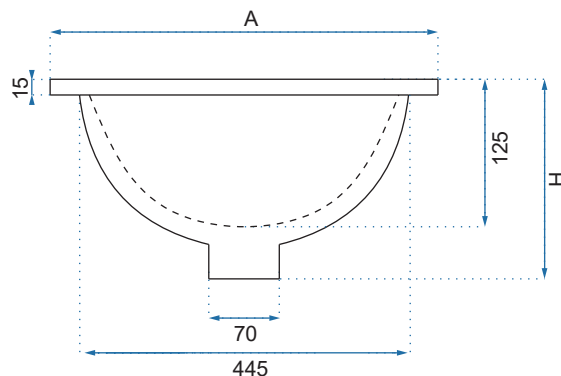

Model	Dafne 60	Dafne 70	Dafne 75	
Kod produktu	REA-U0786	REA-U0190	REA-U0040	
Kod EAN	5902557300600	5902557300624	5902557300648	
Rozmiar	Długość /A/	615 mm	715 mm	760 mm
	Szerokość /B/	465 mm	465 mm	465 mm
	Wysokość /H/	170 mm	170 mm	180 mm
Waga	netto /bez opakowania/	12 kg	13,5 kg	14 kg
	brutto /z opakowaniem/	13 kg	14,5 kg	15 kg
Rodzaj montażu		nablátowa / wpuszczana		
Materiał / Kolor		ceramika	biały	
Rodzaj umywalki		z przelewem		
Otwór na baterię		tak		
Dedykowana bateria		montowana na umywalce