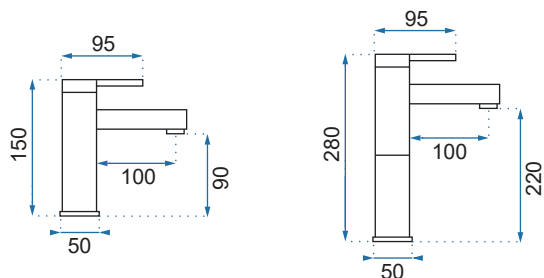

POLO CZARNA/ZŁOTA

Model	Polo Czarna/Złota Niska	Polo Czarna/Złota Wysoka	
Kod produktu	REA-B9977	REA-B9978	
Kod EAN	5902557368983	5902557368990	
Waga	netto /bez opakowania/	1,0 kg	1,2 kg
	brutto /z opakowaniem/	1,2 kg	1,5 kg
Rodzaj	umywalkowa		
Wysokość baterii	150 mm	280 mm	
Kolor	czarny matowy/złoty		
Głowica	ceramiczna z mieszaczem		
Materiał	korpus mosiężny, warstwa wierzchnia - galwanotechnika/system PVD		
Właściwości	nieruchoma wylewka		
Perlator	napowietrzający		
Podłączenie	3/8 cala		
W komplecie	wężyki przyłączeniowe, śruby montażowe, uszczelki		
Montaż	na umywalkę lub blat