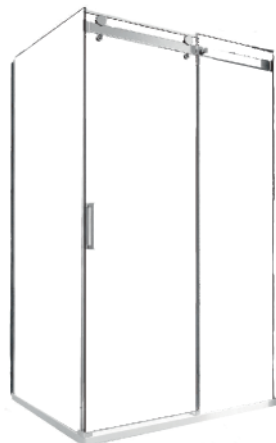

NIXON-2 CHROM

DRZWI	ŚCIANKA
100x190	80x190
120x190	90x190
130x190	100x190
140x190	
150x190