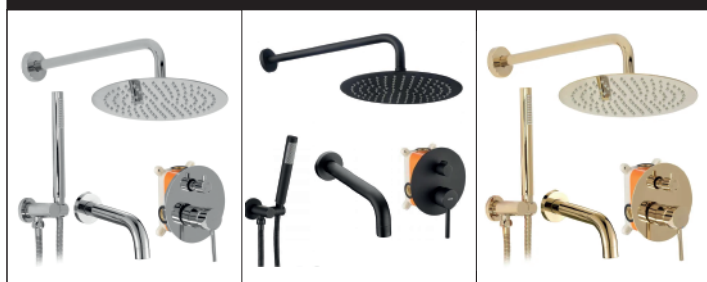

LUNGO WANNOWO-NATRYSKOWY

Model	Lungo Chrom	Lungo Czarny	Lungo Złoty
Kod produktu	REA-P6612	REA-P4112	REA-P4125
Kod EAN	5902557377770	5902557341566	5902557356959
Waga	netto /bez opakowania/	5 kg	
	brutto /z opakowaniem/	7 kg	
Rodzaj montażu	ścienny podtynkowy		
Bateria	3-funkcyjna, mieszacz, korpus mosiężny, głowica ceramiczna		
Deszczownica	ABS, chrom/czarna matowa/złota, średnica 250 mm		
Materiał	stal, warstwa wierzchnia - chrom/galwanotechnika/system PVD		
Podłączenie	1/2 cala		
Właściwości	system ANTI-CALC		
W komplecie	słuchawka ABS, box, punktowy uchwyt słuchawki z zasilaniem, wylewka, wąż 1500 mm, ramię, deszczownica		
Dodatkowe informacje	złącze kulowe umożliwiające dowolne ustawienie deszczownicy