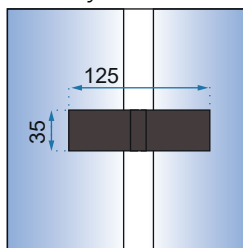

1. Adapter przyścienny

2. Klamka

3. Zawiasy

Model kabiny Molier Black (konfiguracja drzwi-drzwi)	Zakres regulacji na profilach
Molier Black 80x80	765-775 mm x 765-775 mm
Molier Black 80x90	765-775 mm x 865-875 mm
Molier Black 80x100	765-775 mm x 965-975 mm
Molier Black 90x90	865-875 mm x 865-875 mm
Molier Black 90x100	865-875 mm x 965-975 mm
Molier Black 100x100	965-975 mm x 965-975 mm