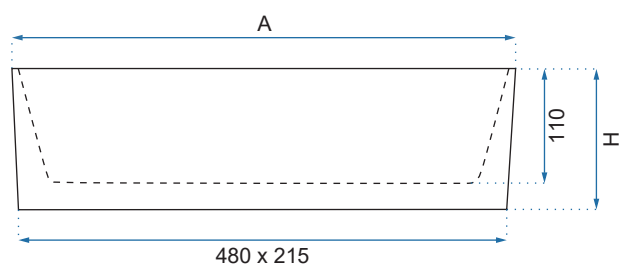

Kod produktu		REA-U0699	
Kod EAN		5902557352371	
Rozmiar	Długość /A/	505 mm	
	Szerokość /B/	250 mm	
	Wysokość /H/	140 mm	
Waga	netto /bez opakowania/	5 kg	
	brutto /z opakowaniem/	6 kg	
Rodzaj montażu		nablátowa	
Materiał / Kolor		ceramika	biały
Rodzaj umywalki		bez przelewu	
Otwór na baterię		tak	
Dedykowana bateria		montowana na umywalce