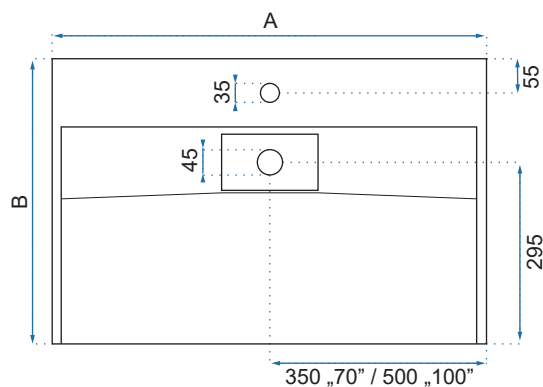

Model		Goya 70	Goya 100
Kod produktu		REA-U8902	REA-U8903
Kod EAN		5902557342273	5902557342280
Rozmiar	Długość /A/	700 mm	1000 mm
	Szerokość /B/	460 mm	460 mm
	Wysokość /H/	100 mm	100 mm
Waga	netto /bez opakowania/	18 kg	22 kg
	brutto /z opakowaniem/	19 kg	23 kg
Rodzaj montażu		nablátowa / ścienna	
Materiał / Kolor		konglomerat	biały
Rodzaj umywalki		bez przelewu	
Otwór na baterię		tak	
Dedykowana bateria		montowana na umywalce