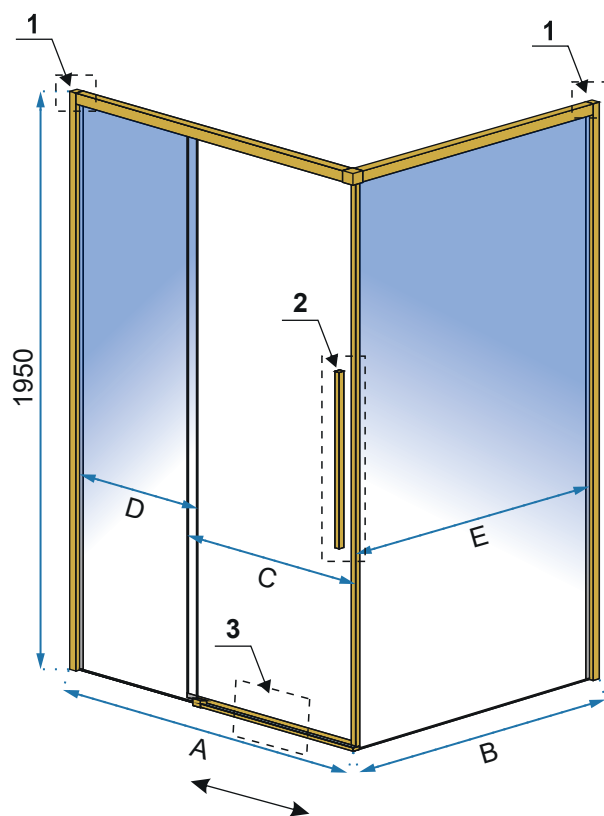

Easy Clean

Rozmiar	80x100	90x90	90x120	
Kod produktu	REA-K4901	REA-K4900	REA-K4902	
Kod EAN	5902557355846	5902557355839	5902557355853	
Waga	netto /bez opakowania/	52 kg	55 kg	62 kg
	brutto /z opakowaniem/	55 kg	57 kg	65 kg
Rodzaj	narożna			
Grubość szkła	6 mm, hartowane			
Kolor	transparentny			
Drzwi	kabina 1-drzwiowa, rolki górne			
Otwieranie	drzwi przesuwne			
Powłoka	EASY-CLEAN			
Dodatkowe informacje	złote wykończenia			
Adapter	złoty aluminiowy			
W komplecie	złoty uchwyt, rolki jezdne, uszczelki			
Montaż	na brodziku lub bezpośrednio na posadzce			
Kierunek kabiny	uniwersalny