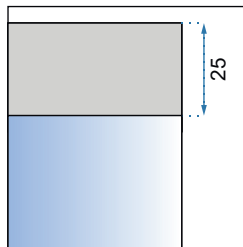

3. Prowadnica