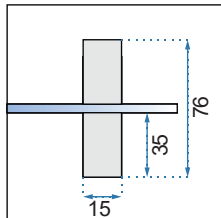

RAPID SWING CHROM

DRZWI	ŚCIANKA
90x195	80x195
100x195	90x195
	100x195

Rodzaj	narożna
Grubość szkła	6 mm, hartowane
Kolor	transparentny
Drzwi	otwierane, kabina 1-drzwiowa
Otwieranie	na zewnątrz i do wewnątrz
Powłoka	EASY-CLEAN
Adapter	chromowany aluminiowy
W komplecie	chromowany uchwyt, listwa progowa, uszczelki
Montaż	na brodziku lub bezpośrednio na posadzce
Kierunek kabiny	uniwersalny
Klasa szczelności	pierwsza
Możliwe konfiguracje	kabina składa się z połączenia drzwi oraz ścianek Rapid w dowolnej konfiguracji rozmiarowej

2. Klamka

Model	Kod produktu	Kod EAN	Zakres regulacji na profilu	A /szerokość szyby drzwi/	B /szerokość szyby ścianki stałej/	Waga brutto /z opakowaniem/
Rapid Swing Chrom 90x190 (drzwi)	REA-K5606	5902557376988	885-905 mm	830 mm	-	30 kg
Rapid Swing Chrom 100x190 (drzwi)	REA-K5607	5902557376995	985-1005 mm	930 mm	-	33 kg
Rapid Chrom 80x190 (ścianka)	REA-K5608	5902557377008	785-795 mm	-	730 mm	26 kg
Rapid Chrom 90x190 (ścianka)	REA-K5609	5902557377015	885-895 mm	-	830 mm	29 kg
Rapid Chrom 100x190 (ścianka)	REA-K5610	5902557377022	985-995 mm	-	930 mm	32 kg