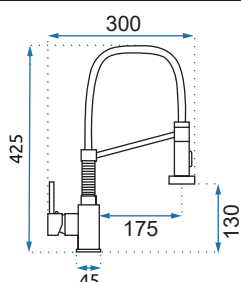

SPRING

Model	Spring Nikiel Szcootkowany	Spring Żłota Szcootkowana
Kod produktu	REA-B4806	REA-B4805
Kod EAN	5902557376292	5902557376308
Waga	netto /bez opakowania/	1,8 kg
	brutto /z opakowaniem/	2,0 kg
Rodzaj	kuchenna	
Wysokość baterii	425 mm	
Kolor	nikiel, złoty	
Głowica	ceramiczna z mieszaczem	
Materiał	korpus mosiężny, warstwa wierzchnia - system PVD	
Właściwości	ruchoma wylewka	
Perlator	napowietrzający	
Podłączenie	3/8 cala	
W komplecie	wężyki przyłączeniowe, śruby montażowe, uszczelki	
Montaż	na zlewozmywak lub blat