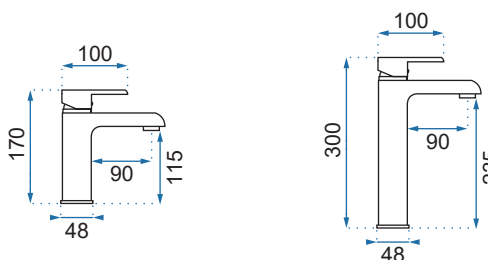

BLOOM BIAŁA/ŻŁOTA

Model		Bloom Biała/Żłota Niska	Bloom Biała/Żłota Wysoka
Kod produktu		REA-B9919	REA-B9931
Kod EAN		5902557368853	5902557368877
Waga	netto /bez opakowania/	1,0 kg	1,5 kg
	brutto /z opakowaniem/	1,2 kg	1,7 kg
Rodzaj		umywalkowa	
Wysokość baterii		170 mm	300 mm
Kolor		biały/żłoty	
Głowica		ceramiczna z mieszaczem	
Materiał		korpus mosiężny, warstwa wierzchnia - galwanotechnika/system PVD	
Właściwości		nieruchoma wylewka	
Perlator		napowietrzający	
Podłączenie		3/8 cala	
W komplecie		wężyki przyłączeniowe, śruby montażowe, uszczelki	
Montaż		na umywalkę lub blat