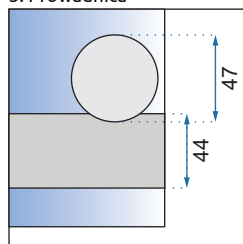

3. Prowadnica