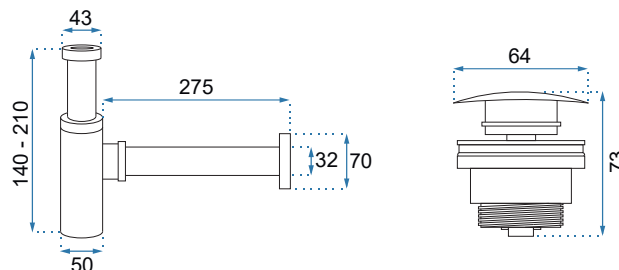

Kod produktu	REA-A5692
Kod EAN	5902557345304
Przelew	uniwersalny
Kształt	butelkowy
Rodzaj	umywalkowy
Materiał	mosiądz
Kolor	złoty
Dodatkowe informacje	korek klik-klak zamykany na wcisk