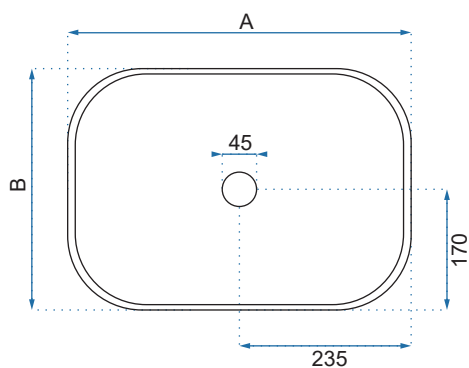

Kod produktu		REA-U3802	
Kod EAN		5902557350223	
Rozmiar	Długość /A/	465 mm	
	Szerokość /B/	335 mm	
	Wysokość /H/	135 mm	
Waga	netto /bez opakowania/	7 kg	
	brutto /z opakowaniem/	8 kg	
Rodzaj montażu		nablátowa	
Materiał / Kolor		ceramika	beżowy
Rodzaj umywalki		bez przelewu	
Otwór na baterię		nie	
Dedykowana bateria		ścienna lub montowana na blacie