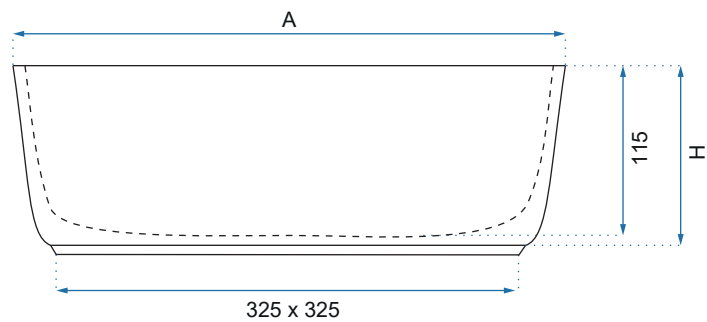

DENIS MARMO SHINY

ELMA

Kod produktu		REA-U8493
Kod EAN		5902557336876
Rozmiar	Długość /A/	450 mm
	Szerokość /B/	450 mm
	Wysokość /H/	140 mm
Waga	netto /bez opakowania/	8 kg
	brutto /z opakowaniem/	9 kg
Rodzaj montażu		nablátowa
Materiał / Kolor		ceramika biały
Rodzaj umywalki		bez przelewu
Otwór na baterię		nie
Dedykowana bateria		ścienna lub montowana na blacie