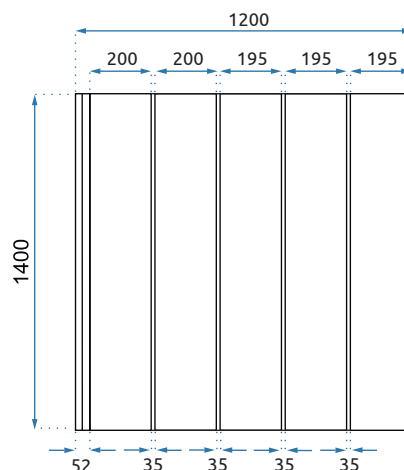

Kod produktu	REA-W0850	
Kod EAN	5902557340620	
Rozmiar	Wysokość	1400 mm
	Szerokość	1200 mm
Waga	netto /bez opakowania/	23 kg
	brutto /z opakowaniem/	25 kg
Rodzaj	5-skrzydłowy, ruchomy	
Kolor	transparentny	
Grubość szkła	4 mm, hartowane	
Składany	do wewnątrz / na zewnątrz	
W komplecie	dolna uszczelka	
Kierunek montażu	pravo lub lewo stronny