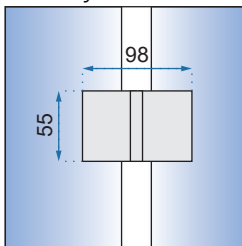

FOLD N2 CHROM

80x80

90x90

**Easy
Clean**

Rozmiar	80x80	90x90	
Kod produktu	REA-K9990	REA-K9991	
Kod EAN	5902557341528	5902557341535	
Waga	netto /bez opakowania/	51 kg	54 kg
	brutto /z opakowaniem/	53 kg	56 kg
Rodzaj	narożna		
Grubość szkła	6 mm, hartowane, powłoka EASY-CLEAN		
Kolor	transparentny		
Drzwi	kabina 2-drzwiowa, drzwi składane, mechanizm unoszenia na zawiasach		
Otwieranie	na zewnątrz i do wewnątrz		
Dodatkowe informacje	chromowane wykończenia		
Adapter	chromowany aluminiowy		
W komplecie	chromowane uchwyty, stalowe zawiasy, listwa progowa, uszczelki		
Montaż	na brodziku lub bezpośrednio na posadzce		
Kierunek kabiny	uniwersalny		
Klasa szczelności	druga		

3. Zawiasy

Model	A /zakres regulacji na profilu/	B /zakres regulacji na profilu/	C /szerokość szyby drzwi/	D /szerokość szyby drzwi/	E /szerokość szyby ścianki stałej/	F /szerokość szyby ścianki stałej/	Szerokość wejścia
Fold N2 Chrom 80x80	795-805 mm	795-805 mm	350 mm	350 mm	360 mm	360 mm	1180 mm
Fold N2 Chrom 90x90	895-905 mm	895-905 mm	400 mm	400 mm	410 mm	410 mm	1280 mm