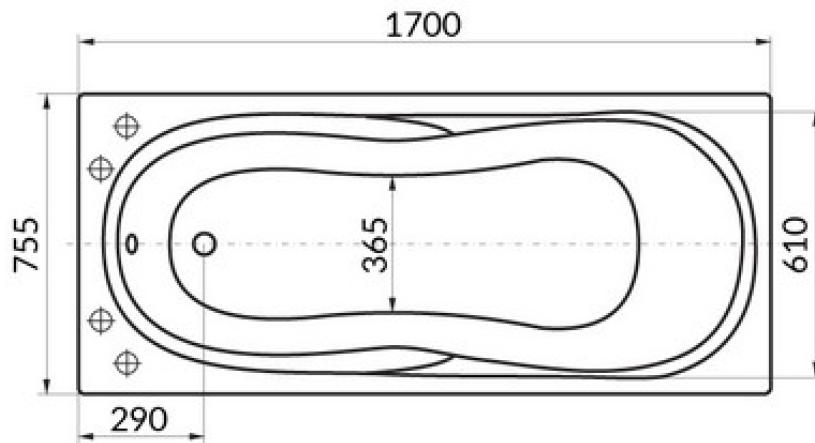

Рекомендованные ноги  
NWЕ-64

80 руб.

<b>160*70</b>	896 руб.
<b>170*70</b>	928 руб.
<b>180*80</b>	1088 руб.

**160\*70**

**170\*70**

**180\*80**

<b>L</b>	1595
<b>W</b>	700
<b>H</b>	445
<b>G</b>	330
<b>D</b>	1140
<b>R</b>	40
<b>S</b>	400
<b>E</b>	1500
<b>F</b>	580
<b>F1</b>	60
<b>Z</b>	240

<b>L</b>	1695
<b>W</b>	695
<b>H</b>	455
<b>G</b>	340
<b>D</b>	1230
<b>R</b>	40
<b>S</b>	400
<b>E</b>	1600
<b>F</b>	540
<b>F1</b>	80
<b>Z</b>	210

<b>L</b>	1800
<b>W</b>	800
<b>H</b>	445
<b>G</b>	340
<b>D</b>	1330
<b>R</b>	40
<b>S</b>	490
<b>E</b>	1700
<b>F</b>	640
<b>F1</b>	80
<b>Z</b>	280

Рекомендованные ноги  
NWT-50

..... 64 руб.

**170\*75**

944 руб.

Рекомендованные ноги  
NW-50

64 руб.

<b>150*75</b>	992 руб.
<b>160*75</b>	1024 руб.
<b>160*75</b>	1056 руб.

	<b>150*75</b>	<b>160*75</b>	<b>170*75</b>
<b>L</b>	1500	1600	1700
<b>W</b>	750	750	750
<b>H</b>	440	460	465
<b>G</b>	320	320	320
<b>D</b>	1010	1110	1210
<b>R</b>	40	40	40
<b>S</b>	460	460	460
<b>E</b>	1380	1400	1490
<b>F</b>	640	640	640
<b>F1</b>	55	55	55
<b>Z</b>	270	270	270
<b>V</b>			