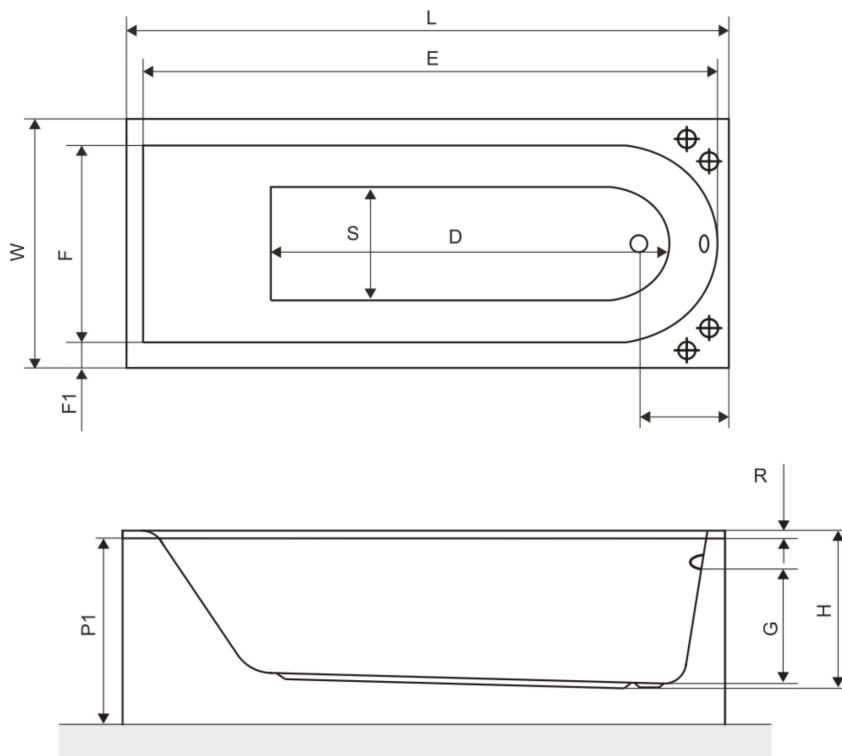

## SLIM борт

- ✔ **Благодаря тонкому бортику (18 мм) ванна с плиткой выглядит эффектно и изысканно.**
- ✔ **Достигнутый минимализм также означает повышенную прочность за счет усиления борта ванны**
- ✔ **Возможность установить ванну на нужной Вам высоте, без привязки к фронтальному экрану**

**170\*70**

1024 руб.

1695	<b>L</b>
695	<b>W</b>
455	<b>H</b>
340	<b>G</b>
1230	<b>D</b>
18	<b>R</b>
580	<b>P1</b>
400	<b>S</b>
1600	<b>E</b>
540	<b>F</b>
80	<b>F1</b>
210	<b>Z</b>

Рекомендованные ноги  
NWT-50