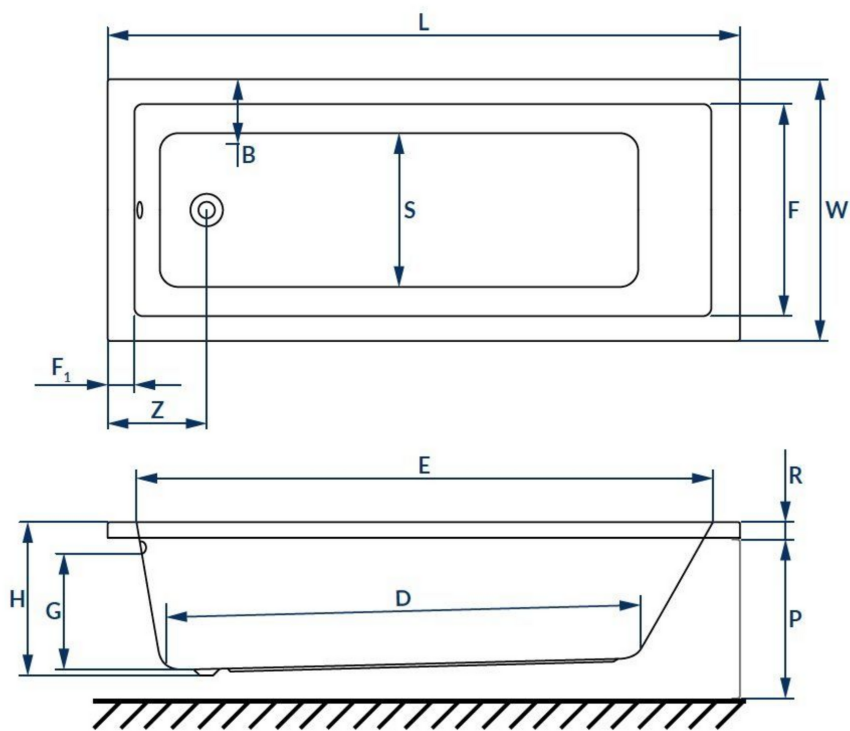

160*70	170*70
L	1590	1690
W	700	700
H	420	420
G	320	320
D	1165	1265
R	18	18
P	--	--
S	435	435
E	1440	1540
F	560	560
F1	75	75
B	200	200
Z	270	270
O	570	570