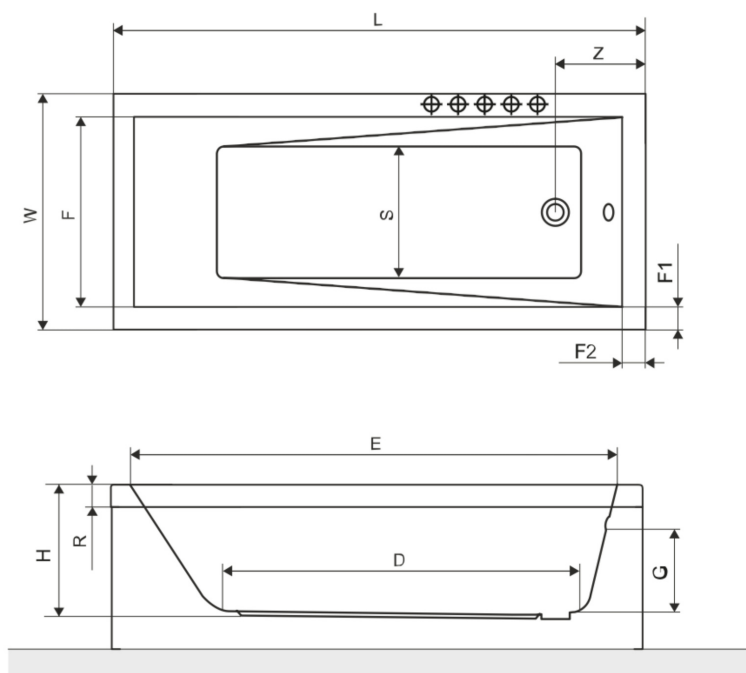

Рекомендованные ноги  
NWT-50

64 руб.

.....  
**170\*75** ..... 1152 руб.  
**180\*80** ..... 1312 руб.

**170\*75**

**180\*80**

	<b>170*75</b>	<b>180*80</b>
<b>L</b>	1700	1795
<b>W</b>	750	795
<b>H</b>	435	465
<b>G</b>	320	345
<b>D</b>	1260	1340
<b>R</b>	18	18
<b>S</b>	410	510
<b>E</b>	1555	1650
<b>F</b>	600	650
<b>F1</b>	75	75
<b>Z</b>	295	295