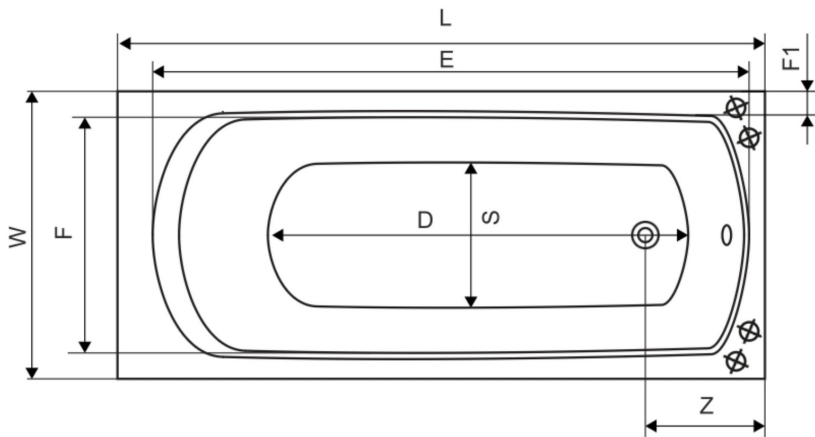

Рекомендованные ноги  
 NWT-50

.....

64 руб.

**170\*75**

1152 руб.

<b>L</b>	1700
<b>W</b>	750
<b>H</b>	465
<b>G</b>	320
<b>D</b>	1210
<b>R</b>	18
<b>S</b>	460
<b>E</b>	1490
<b>F</b>	640
<b>F1</b>	55
<b>Z</b>	270

Рекомендованные ноги  
NWT-50

64 руб.

.....  
**170\*75** ..... 1152 руб.  
**180\*80** ..... 1312 руб.

**170\*75**

**180\*80**

	<b>170*75</b>	<b>180*80</b>
<b>L</b>	1700	1795
<b>W</b>	750	795
<b>H</b>	435	465
<b>G</b>	320	345
<b>D</b>	1260	1340
<b>R</b>	18	18
<b>S</b>	410	510
<b>E</b>	1555	1650
<b>F</b>	600	650
<b>F1</b>	75	75
<b>Z</b>	295	295