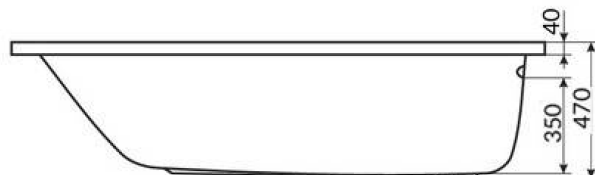

Рекомендованные ноги  
NWT-50

..... 64 руб.

**170\*75**

944 руб.

Рекомендованные ноги  
NW-50

64 руб.

<b>150*75</b>	992 руб.
<b>160*75</b>	1024 руб.
<b>160*75</b>	1056 руб.

	<b>150*75</b>	<b>160*75</b>	<b>170*75</b>
<b>L</b>	1500	1600	1700
<b>W</b>	750	750	750
<b>H</b>	440	460	465
<b>G</b>	320	320	320
<b>D</b>	1010	1110	1210
<b>R</b>	40	40	40
<b>S</b>	460	460	460
<b>E</b>	1380	1400	1490
<b>F</b>	640	640	640
<b>F1</b>	55	55	55
<b>Z</b>	270	270	270
<b>V</b>			

Рекомендованные ноги  
NW-50

..... 64 руб.

..... **170\*75** ..... 1024 руб.  
 ..... **180\*80** ..... 1232 руб.

**170\*75**

**180\*80**

Рекомендованные ноги  
 NWT-50

..... 64 руб.

..... **170\*75** ..... 1024 руб.  
 ..... **180\*80** ..... 1232 руб.