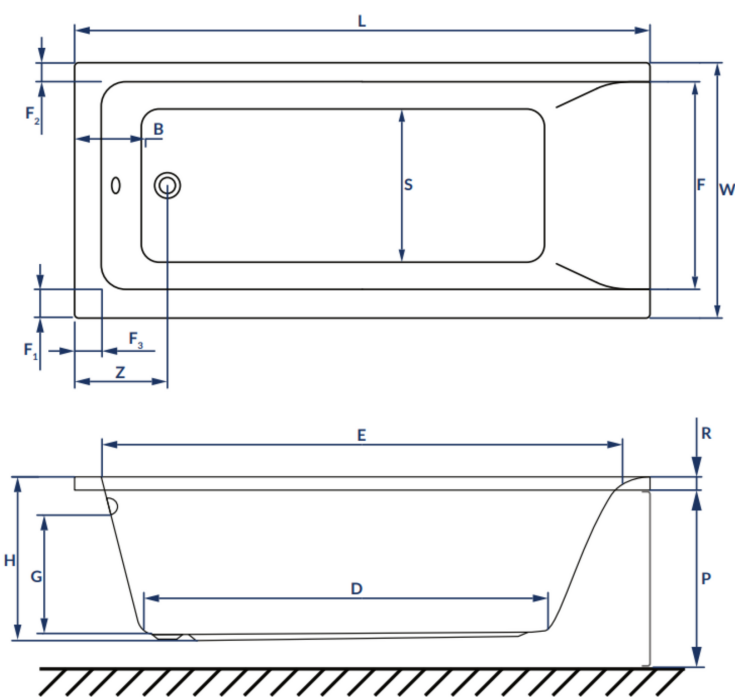

150*70	170*70	170*75
L	1495	1695	1700
W	700	700	750
H	425	425	425
G	315	315	315
D	1010	1205	1210
R	40	40	40
P	560	560	560
S	340	360	440
E	1320	1505	1565
F	565	565	615
F1	65	65	70
F2	65	65	70
Z	280	280	280
F3	65	65	65