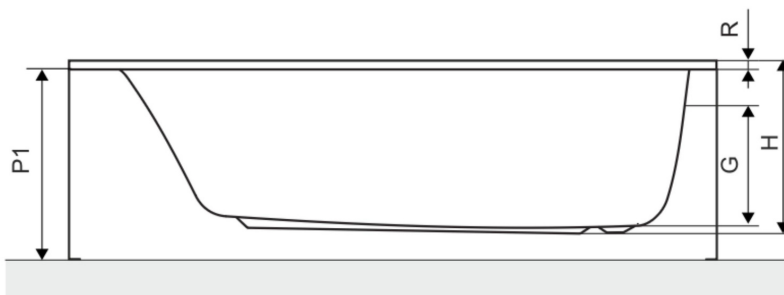

Рекомендованные ноги  
 NWT-50

.....

64 руб.

**170\*75**

1152 руб.

<b>L</b>	1700
<b>W</b>	750
<b>H</b>	465
<b>G</b>	320
<b>D</b>	1210
<b>R</b>	18
<b>S</b>	460
<b>E</b>	1490
<b>F</b>	640
<b>F1</b>	55
<b>Z</b>	270