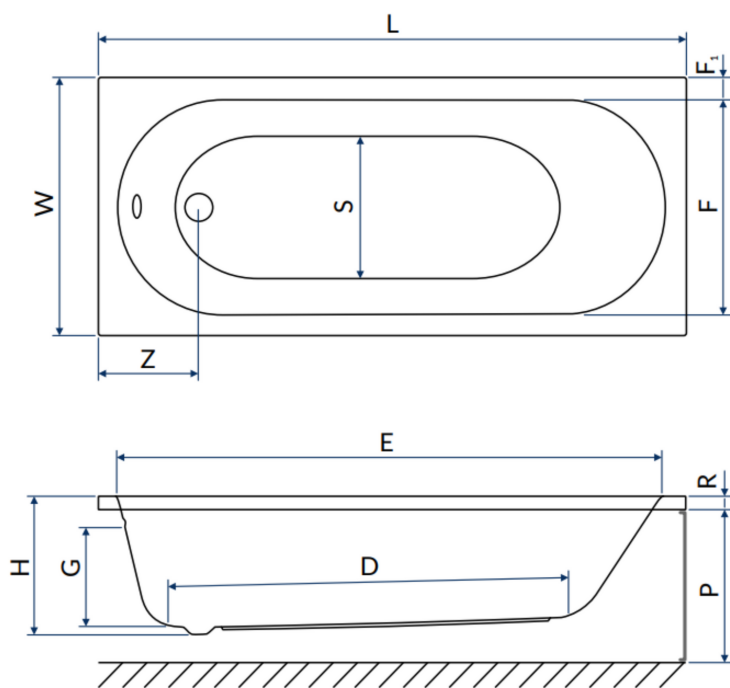

Рекомендованные ноги  
NW-50

..... 64 руб.

..... **170\*75** ..... 1024 руб.  
 ..... **180\*80** ..... 1232 руб.

**170\*75**

**180\*80**

Рекомендованные ноги  
 NWT-50

..... 64 руб.

..... **170\*75** ..... 1024 руб.  
 ..... **180\*80** ..... 1232 руб.

170*75		180*80	
1700	<b>L</b>	1800	<b>L</b>
750	<b>W</b>	800	<b>W</b>
420	<b>H</b>	425	<b>H</b>
280	<b>G</b>	310	<b>G</b>
1230	<b>D</b>	1305	<b>D</b>
40	<b>R</b>	40	<b>R</b>
500	<b>P</b>	560	<b>P</b>
405	<b>S</b>	450	<b>S</b>
1580	<b>E</b>	1680	<b>E</b>
630	<b>F</b>	680	<b>F</b>
60	<b>F1</b>	60	<b>F1</b>
300	<b>Z</b>	300	<b>Z</b>
570	<b>O</b>	570	<b>O</b>