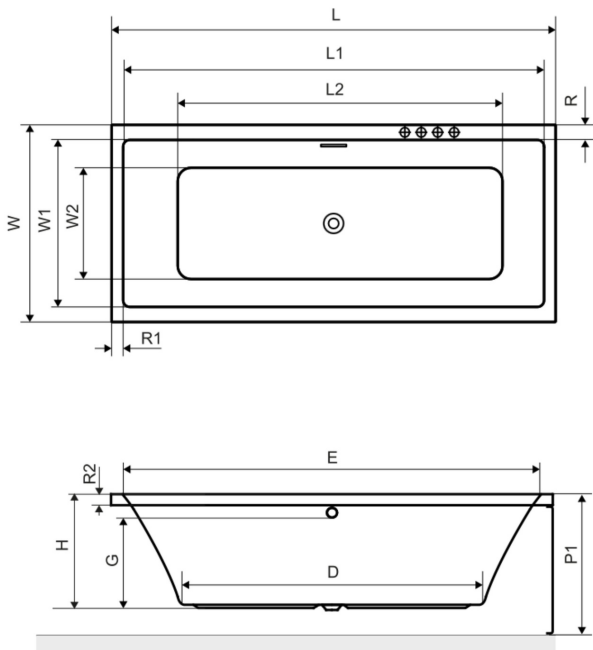

Рекомендованные ноги  
 NWT-50

..... 64 руб.

.....  
**170\*75** ..... 1248 руб.  
**180\*80** ..... 1376 руб.

**170\*75**

**180\*80**

<b>L</b>	1700
<b>W</b>	700
<b>H</b>	465
<b>G</b>	320
<b>D</b>	1150
<b>R</b>	18
<b>S</b>	445
<b>E</b>	1590
<b>F</b>	630
<b>F1</b>	60
<b>Z</b>	255

<b>L</b>	1800
<b>W</b>	800
<b>H</b>	465
<b>G</b>	330
<b>D</b>	1210
<b>R</b>	18
<b>S</b>	465
<b>E</b>	1680
<b>F</b>	670
<b>F1</b>	60
<b>Z</b>	270

Рекомендованные ноги  
 NWT-50

..... 64 руб.

..... **170\*75** ..... 1360 руб.  
 ..... **180\*80** ..... 1456 руб.

	<b>170*75</b>	<b>180*80</b>
<b>L</b>	1695	<b>L</b> 1795
<b>W</b>	750	<b>W</b> 795
<b>H</b>	445	<b>H</b> 445
<b>G</b>	330	<b>G</b> 360
<b>D</b>	1160	<b>D</b> 1230
<b>P1</b>	580	<b>P1</b> 580
<b>E</b>	1555	<b>E</b> 1665
<b>R</b>	75	<b>R</b> 75
<b>R1</b>	65	<b>R1</b> 65
<b>R2</b>	18	<b>R2</b> 18
<b>L1</b>	1565	<b>L1</b> 1665
<b>L2</b>	1160	<b>L2</b> 1230