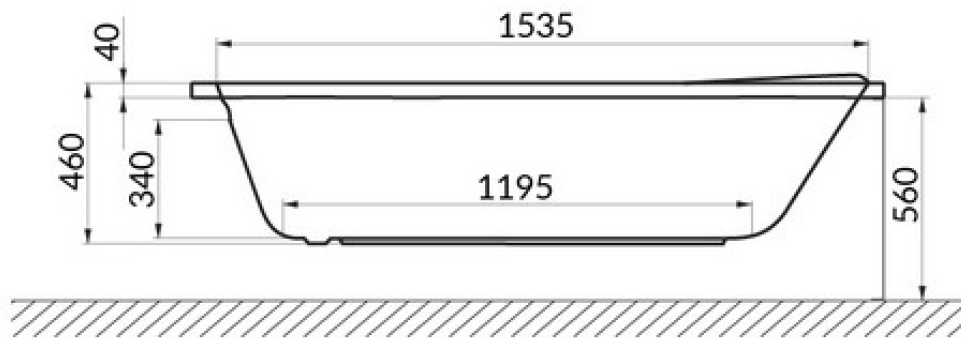

<b>L</b>	1695
<b>W</b>	695
<b>H</b>	455
<b>G</b>	340
<b>D</b>	1230
<b>R</b>	40
<b>S</b>	400
<b>E</b>	1600
<b>F</b>	540
<b>F1</b>	80
<b>Z</b>	210

<b>L</b>	1800
<b>W</b>	800
<b>H</b>	445
<b>G</b>	340
<b>D</b>	1330
<b>R</b>	40
<b>S</b>	490
<b>E</b>	1700
<b>F</b>	640
<b>F1</b>	80
<b>Z</b>	280

Рекомендованные ноги  
NWT-50

..... 64 руб.

**170\*75**

944 руб.

Рекомендованные ноги  
NW-50

64 руб.

<b>150*75</b>	992 руб.
<b>160*75</b>	1024 руб.
<b>160*75</b>	1056 руб.

	<b>150*75</b>	<b>160*75</b>	<b>170*75</b>
<b>L</b>	1500	1600	1700
<b>W</b>	750	750	750
<b>H</b>	440	460	465
<b>G</b>	320	320	320
<b>D</b>	1010	1110	1210
<b>R</b>	40	40	40
<b>S</b>	460	460	460
<b>E</b>	1380	1400	1490
<b>F</b>	640	640	640
<b>F1</b>	55	55	55
<b>Z</b>	270	270	270
<b>V</b>			