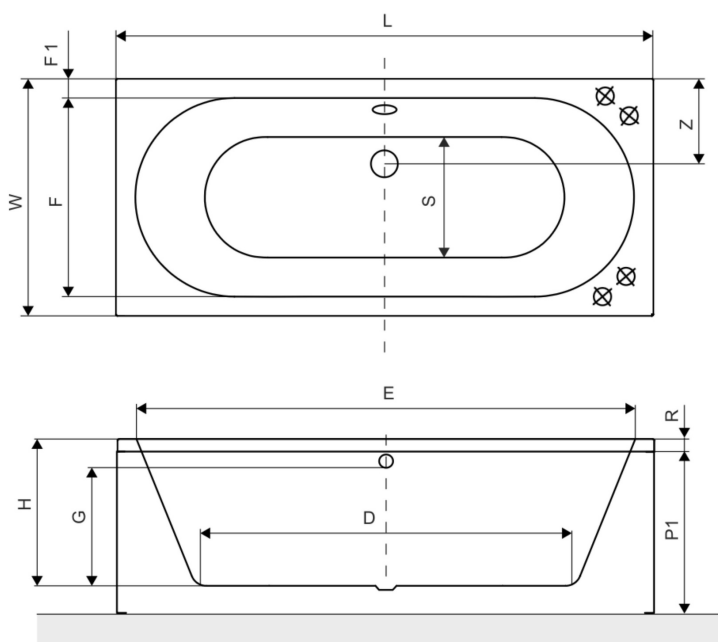

Рекомендованные ноги  
NWT-50

64 руб.

.....  
**170\*75** ..... 1152 руб.  
**180\*80** ..... 1312 руб.

**170\*75**

**180\*80**

	<b>170*75</b>	<b>180*80</b>
<b>L</b>	1700	1795
<b>W</b>	750	795
<b>H</b>	435	465
<b>G</b>	320	345
<b>D</b>	1260	1340
<b>R</b>	18	18
<b>S</b>	410	510
<b>E</b>	1555	1650
<b>F</b>	600	650
<b>F1</b>	75	75
<b>Z</b>	295	295

Рекомендованные ноги  
 NWT-50

..... 64 руб.

.....  
**170\*75** ..... 1248 руб.  
**180\*80** ..... 1376 руб.

**170\*75**

**180\*80**

<b>L</b>	1700
<b>W</b>	700
<b>H</b>	465
<b>G</b>	320
<b>D</b>	1150
<b>R</b>	18
<b>S</b>	445
<b>E</b>	1590
<b>F</b>	630
<b>F1</b>	60
<b>Z</b>	255